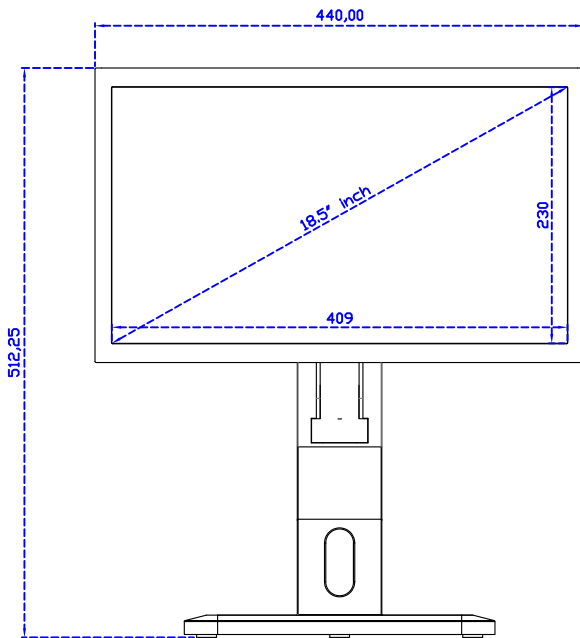

18.5" 投射電容式多點觸控螢幕 (1920*1080)

顯示器規格：

顯示面積	409 × 230 mm
點距	0.213 × 0.213 mm
亮度	350 cd/m ²
對比度	1000 : 1
解析度(邏輯像素)	1920 x 1080 (Full HD)
可視角度	左右 178° ; 上下 178°
反應時間	20ms (Tr + Tf)
液晶色彩	16.7M
支援解析度	640×480 ; 800×600 ; 1024×768 ; 1280×720 ; 1280×800 ; 1280×1024 ; 1360×768 ; 1440×900 ; 1680×1050 ; 1920×1080
信號輸入	VGA ; Audio ; DVI
音效	1W (8Ω) × 2
OSD 控制功能	◎功能選單/選擇◎ - ◎ + ◎自動調整/離開◎電源
電源輸入、消耗功率	DC 12V ; ≤22w (DC Jack Φ2.1mm)
儲存、操作溫度	--20~70°C ; -20~70°C
壁掛孔位	75×75 ; 100×100 mm
外觀顏色	黑色 (OEM 其它顏色)
尺寸、淨重	440 × 265 × 51 mm ; 4.2 kg (W×H×D) (不含底座)
外箱尺寸、總重	550 × 400 × 180 mm ; 5.8 kg (W×H×D)
配件包	VGA 線/音源線/AC90~260V 變壓器/電源線/USB 或 RS232 觸控線/高級擦拭布/ 驅動光碟 ※DVI 線 (選購)

AIM-TMxxxx185-R01WA_R03WA

18.5" Desktop Touch Monitor.
(Photo Stand)

AIM-TMxxxx185-R01WP_R03WP

18.5" Desktop Touch Monitor.
(POS Stand)

AIM-TMxxx185-R01WV_R03WV

18.5" Desktop Touch Monitor.
(Ergonomic Stand)