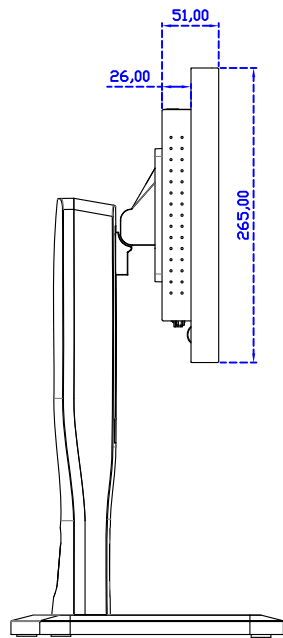

觸控界面：

固定方式：

AIM-TMPCTU185-R03W	USB (多點*10)	無底座 VESA 孔固定
AIM-TMPCTU185-R04W	RS232 (單點)	
AIM-TMOPPCTU185-R03W	USB (多點*10)	嵌入型固定
AIM-TMOPPCTU185-R04W	RS232 (單點)	
AIM-TMPCTU185-R03W A	USB (多點*10)	摺疊底座 1.4kg
AIM-TMPCTU185-R04W A	RS232 (單點)	
AIM-TMPCTU185-R03W P	USB (多點*10)	相框底座 1kg
AIM-TMPCTU185-R04W P	RS232 (單點)	
AIM-TMPCTU185-R03W V	USB (多點*10)	立型底座 1.1kg
AIM-TMPCTU185-R04W V	RS232 (單點)	
AIM-TMPCTU185-R03W Y	USB (多點*10)	人體工學底座 3kg
AIM-TMPCTU185-R04W Y	RS232 (單點)	

AIM-TMPCTU185-R03W V

AIM-TMPCTU185-R03W Y

3 Year Warranty
LCD Panel 1 Year

18.5" Touch Monitor.
 (VESA Mount)
 AIM-TMxxxx185-R01W_R03W

18.5" Embedded Touch Monitor.
(Open Frame)

AIM-TMOPxxxx185-R01W_R03W

18.5" Desktop Touch Monitor.
(Foldable Stand)

AIM-TMxxxx185-R01WA_R03WA

18.5" Desktop Touch Monitor.
(Photo Stand)

AIM-TMxxxx185-R01WP_R03WP

18.5" Desktop Touch Monitor.
(POS Stand)

AIM-TMxxx185-R01WV_R03WV

18.5" Desktop Touch Monitor.
(Ergonomic Stand)