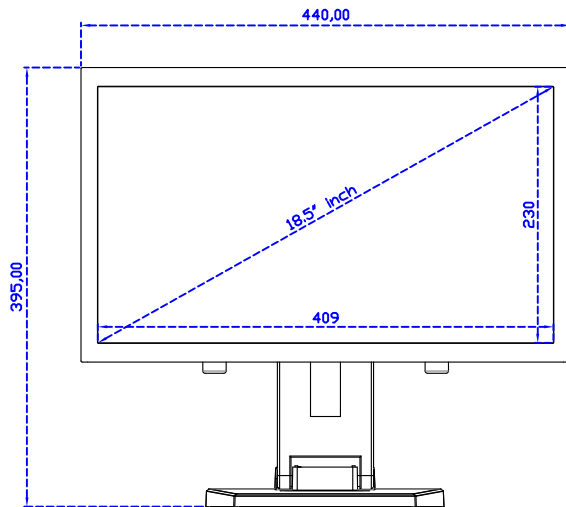

18.5" 投射電容式多點觸控螢幕 (1920*1080)

顯示器規格：

顯示面積	409 × 230 mm
點距	0.213 × 0.213 mm
亮度	350 cd/m ²
對比度	1000 : 1
解析度(邏輯像素)	1920 x 1080 (Full HD)
可視角度	左右 178° ; 上下 178°
反應時間	20ms (Tr + Tf)
液晶色彩	16.7M
支援解析度	640×480 ; 800×600 ; 1024×768 ; 1280×720 ; 1280×800 ; 1280×1024 ; 1360×768 ; 1440×900 ; 1680×1050 ; 1920×1080
信號輸入	VGA ; Audio ; DVI
音效	1W (8Ω) × 2
OSD 控制功能	◎功能選單/選擇◎ - ◎ + ◎自動調整/離開◎電源
電源輸入、消耗功率	DC 12V ; ≤22w (DC Jack Φ2.1mm)
儲存、操作溫度	--20~70°C ; -20~70°C
壁掛孔位	75×75 ; 100×100 mm
外觀顏色	黑色 (OEM 其它顏色)
尺寸、淨重	440 × 265 × 51 mm ; 4.2 kg (W×H×D) (不含底座)
外箱尺寸、總重	550 × 400 × 180 mm ; 5.8 kg (W×H×D)
配件包	VGA 線/音源線/AC90~260V 變壓器/電源線/USB 或 RS232 觸控線/高級擦拭布/ 驅動光碟 ※DVI 線 (選購)

AIM-TMPCTU185-R03W V

AIM-TMPCTU185-R03W Y

3 Year Warranty
LCD Panel 1 Year

18.5" Touch Monitor.
 (VESA Mount)
 AIM-TMxxxx185-R01W_R03W

18.5" Embedded Touch Monitor.
(Open Frame)

AIM-TMOPxxxx185-R01W_R03W

18.5" Desktop Touch Monitor.
(Foldable Stand)

AIM-TMxxxx185-R01WA_R03WA

18.5" Desktop Touch Monitor.
(Photo Stand)

AIM-TMxxxx185-R01WP_R03WP

18.5" Desktop Touch Monitor.
(POS Stand)

AIM-TMxxx185-R01WV_R03WV

18.5" Desktop Touch Monitor.
(Ergonomic Stand)