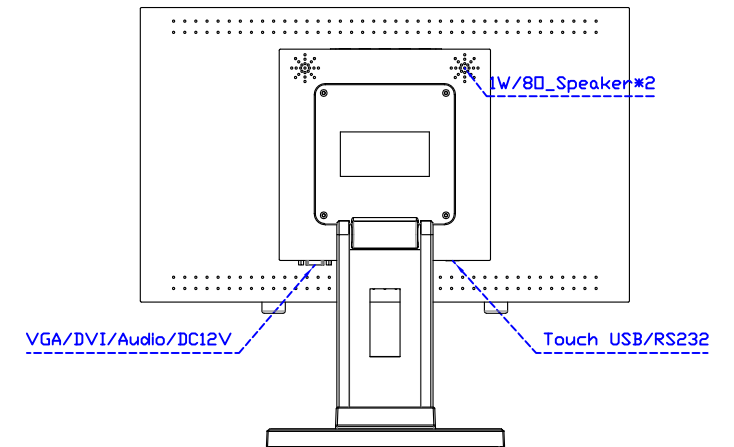

觸控界面：

固定方式：

AIM-TMPCTU185-R03W	USB (多點*10)	無底座 VESA 孔固定
AIM-TMPCTU185-R04W	RS232 (單點)	
AIM-TMOPPCTU185-R03W	USB (多點*10)	嵌入型固定
AIM-TMOPPCTU185-R04W	RS232 (單點)	
AIM-TMPCTU185-R03W A	USB (多點*10)	摺疊底座 1.4kg
AIM-TMPCTU185-R04W A	RS232 (單點)	
AIM-TMPCTU185-R03W P	USB (多點*10)	相框底座 1kg
AIM-TMPCTU185-R04W P	RS232 (單點)	
AIM-TMPCTU185-R03W V	USB (多點*10)	立型底座 1.1kg
AIM-TMPCTU185-R04W V	RS232 (單點)	
AIM-TMPCTU185-R03W Y	USB (多點*10)	人體工學底座 3kg
AIM-TMPCTU185-R04W Y	RS232 (單點)	

AIM-TMPCTU185-R03W V

AIM-TMPCTU185-R03W Y

3 Year Warranty
LCD Panel 1 Year

18.5" Touch Monitor.
 (VESA Mount)
 AIM-TMxxxx185-R01W_R03W

18.5" Embedded Touch Monitor.
(Open Frame)

AIM-TMOPxxxx185-R01W_R03W

18.5" Desktop Touch Monitor.
(Foldable Stand)

AIM-TMxxxx185-R01WA_R03WA

18.5" Desktop Touch Monitor.
(Photo Stand)

AIM-TMxxxx185-R01WP_R03WP

18.5" Desktop Touch Monitor.
(POS Stand)

AIM-TMxxx185-R01WV_R03WV

18.5" Desktop Touch Monitor.
(Ergonomic Stand)