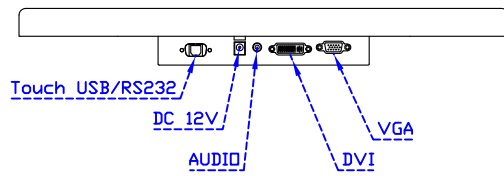

※規格若有異動，恕不另行通知，依出貨實機為主！

AIM-TMPCTU185-R03W A

AIM-TMPCTU185-R03W P

18.5" 投射電容式多點觸控螢幕 (1920*1080)

觸控特色：

操作方式	使用電容式觸控筆、手指
線性誤差	≤2.5mm
表面硬度	≥7H
使用壽命	無限制
應用範圍	適合點控、書寫、簽名捕捉

軟體特色：

繪圖測試	測試觸控點位置與線性表現
控制器設定	支援多作業系統
語言介面	繁中、簡中、英、日、法、德、韓、俄、泰、捷克、丹麥、荷蘭、芬蘭、希臘、波蘭、瑞典、西班牙、阿拉伯、匈牙利、義大利、挪威文、葡萄牙、土耳其、斯洛維尼亞
滑鼠模擬	手動滑鼠左右鍵、自動滑鼠左右鍵 (PDA 功能)
觸控模式	繪圖模式、按鍵模式、關閉觸控功能選項
雙觸擊設定	可調整雙擊速度、可調整雙擊區域面積大小
發聲設定	無聲模式、觸控時發聲模式、觸控離開時發聲模式
顯示器設定	支援顯示器旋轉、支援多重顯示器、支援顯示器分割
區域設定	支援二分割及四分割畫面觸控、支援自定義活動區域觸控
邊緣補償	支援多方向觸控補償及自定義補償參數。
驅動程式	支援全系列 Windows-32/64 位元 作業系統 支援 Android ; 支援 Linux ; 支援 MAC

AIM-TMPCTU185-R03W V

AIM-TMPCTU185-R03W Y

3 Year Warranty
LCD Panel 1 Year

18.5" Touch Monitor.
 (VESA Mount)
 AIM-TMxxxx185-R01W_R03W

18.5" Embedded Touch Monitor.
(Open Frame)

AIM-TMOPxxxx185-R01W_R03W

18.5" Desktop Touch Monitor.
(Foldable Stand)