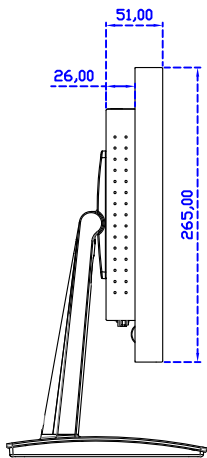

18.5" 投射電容式多點觸控螢幕 (1920*1080)

顯示器規格：

顯示面積	409 × 230 mm
點距	0.213 × 0.213 mm
亮度	350 cd/m ²
對比度	1000 : 1
解析度(邏輯像素)	1920 x 1080 (Full HD)
可視角度	左右 178° ; 上下 178°
反應時間	20ms (Tr + Tf)
液晶色彩	16.7M
支援解析度	640×480 ; 800×600 ; 1024×768 ; 1280×720 ; 1280×800 ; 1280×1024 ; 1360×768 ; 1440×900 ; 1680×1050 ; 1920×1080
信號輸入	VGA ; Audio ; DVI
音效	1W (8Ω) × 2
OSD 控制功能	◎功能選單/選擇◎ - ◎ + ◎自動調整/離開◎電源
電源輸入、消耗功率	DC 12V ; ≤22w (DC Jack Φ2.1mm)
儲存、操作溫度	--20~70°C ; -20~70°C
壁掛孔位	75×75 ; 100×100 mm
外觀顏色	黑色 (OEM 其它顏色)
尺寸、淨重	440 × 265 × 51 mm ; 4.2 kg (W×H×D) (不含底座)
外箱尺寸、總重	550 × 400 × 180 mm ; 5.8 kg (W×H×D)
配件包	VGA 線/音源線/AC90~260V 變壓器/電源線/USB 或 RS232 觸控線/高級擦拭布/ 驅動光碟 ※DVI 線 (選購)

AIM-TMPCTU185-R03W V

AIM-TMPCTU185-R03W Y

3 Year Warranty
LCD Panel 1 Year

18.5" Touch Monitor.
 (VESA Mount)
 AIM-TMxxxx185-R01W_R03W

18.5" Embedded Touch Monitor.
(Open Frame)

AIM-TMOPxxxx185-R01W_R03W

18.5" Desktop Touch Monitor.
(Foldable Stand)

AIM-TMxxxx185-R01WA_R03WA

18.5" Desktop Touch Monitor.
(Photo Stand)

AIM-TMxxxx185-R01WP_R03WP

18.5" Desktop Touch Monitor.
(POS Stand)

AIM-TMxxx185-R01WV_R03WV

18.5" Desktop Touch Monitor.
(Ergonomic Stand)