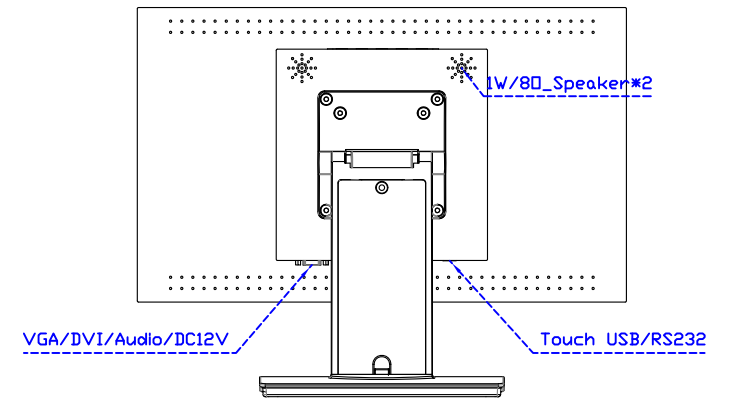

觸控界面：

固定方式：

AIM-TMPCTU185-R03W	USB (多點*10)	無底座 VESA 孔固定
AIM-TMPCTU185-R04W	RS232 (單點)	
AIM-TMOPPCTU185-R03W	USB (多點*10)	嵌入型固定
AIM-TMOPPCTU185-R04W	RS232 (單點)	
AIM-TMPCTU185-R03W A	USB (多點*10)	摺疊底座 1.4kg
AIM-TMPCTU185-R04W A	RS232 (單點)	
AIM-TMPCTU185-R03W P	USB (多點*10)	相框底座 1kg
AIM-TMPCTU185-R04W P	RS232 (單點)	
AIM-TMPCTU185-R03W V	USB (多點*10)	立型底座 1.1kg
AIM-TMPCTU185-R04W V	RS232 (單點)	
AIM-TMPCTU185-R03W Y	USB (多點*10)	人體工學底座 3kg
AIM-TMPCTU185-R04W Y	RS232 (單點)	

AIM-TMPCTU185-R03W V

AIM-TMPCTU185-R03W Y

3 Year Warranty
LCD Panel 1 Year

18.5" Touch Monitor.
 (VESA Mount)
 AIM-TMxxxx185-R01W_R03W

18.5" Embedded Touch Monitor.
(Open Frame)

AIM-TMOPxxxx185-R01W_R03W

18.5" Desktop Touch Monitor.
(Foldable Stand)

AIM-TMxxxx185-R01WA_R03WA

18.5" Desktop Touch Monitor.
(Photo Stand)

AIM-TMxxxx185-R01WP_R03WP

18.5" Desktop Touch Monitor.
(POS Stand)

AIM-TMxxx185-R01WV_R03WV

18.5" Desktop Touch Monitor.
(Ergonomic Stand)