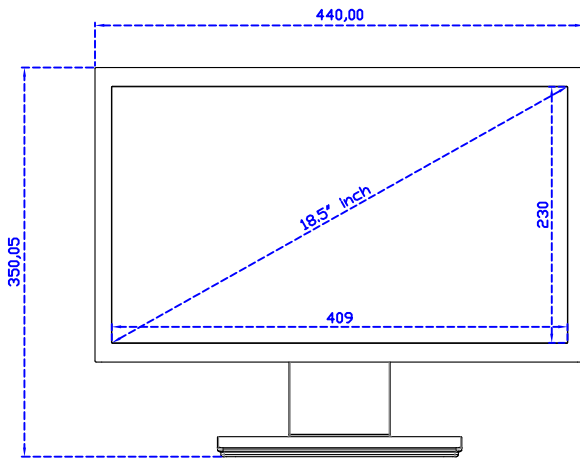

18.5" 投射電容式多點觸控螢幕 (1920*1080)

顯示器規格：

顯示面積	409 × 230 mm
點距	0.213 × 0.213 mm
亮度	350 cd/m ²
對比度	1000 : 1
解析度(邏輯像素)	1920 x 1080 (Full HD)
可視角度	左右 178° ; 上下 178°
反應時間	20ms (Tr + Tf)
液晶色彩	16.7M
支援解析度	640×480 ; 800×600 ; 1024×768 ; 1280×720 ; 1280×800 ; 1280×1024 ; 1360×768 ; 1440×900 ; 1680×1050 ; 1920×1080
信號輸入	VGA ; Audio ; DVI
音效	1W (8Ω) × 2
OSD 控制功能	◎功能選單/選擇◎ - ◎ + ◎自動調整/離開◎電源
電源輸入、消耗功率	DC 12V ; ≤22w (DC Jack Φ2.1mm)
儲存、操作溫度	--20~70°C ; -20~70°C
壁掛孔位	75×75 ; 100×100 mm
外觀顏色	黑色 (OEM 其它顏色)
尺寸、淨重	440 × 265 × 51 mm ; 4.2 kg (W×H×D) (不含底座)
外箱尺寸、總重	550 × 400 × 180 mm ; 5.8 kg (W×H×D)
配件包	VGA 線/音源線/AC90~260V 變壓器/電源線/USB 或 RS232 觸控線/高級擦拭布/ 驅動光碟 ※DVI 線 (選購)

AIM-TMPCTU185-R03W V

AIM-TMPCTU185-R03W Y

3 Year Warranty
LCD Panel 1 Year

18.5" Touch Monitor.
 (VESA Mount)
 AIM-TMxxxx185-R01W_R03W

18.5" Embedded Touch Monitor.
(Open Frame)

AIM-TMOPxxxx185-R01W_R03W

18.5" Desktop Touch Monitor.
(Foldable Stand)

AIM-TMxxxx185-R01WA_R03WA

18.5" Desktop Touch Monitor.
(Photo Stand)

AIM-TMxxxx185-R01WP_R03WP

18.5" Desktop Touch Monitor.
(POS Stand)

AIM-TMxxx185-R01WV_R03WV

18.5" Desktop Touch Monitor.
(Ergonomic Stand)