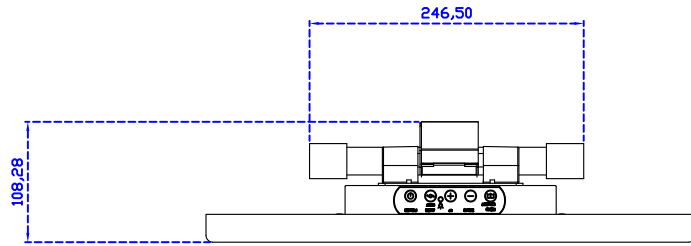

18.5" 投射電容式多點觸控螢幕 (1920*1080)

顯示器規格：

顯示面積	409 × 230 mm
點距	0.213 × 0.213 mm
亮度	350 cd/m ²
對比度	1000 : 1
解析度(邏輯像素)	1920 x 1080 (Full HD)
可視角度	左右 178° ; 上下 178°
反應時間	20ms (Tr + Tf)
液晶色彩	16.7M
支援解析度	640×480 ; 800×600 ; 1024×768 ; 1280×720 ; 1280×800 ; 1280×1024 ; 1360×768 ; 1440×900 ; 1680×1050 ; 1920×1080
信號輸入	VGA ; Audio ; DVI
音效	1W (8Ω) × 2
OSD 控制功能	◎功能選單/選擇◎ - ◎ + ◎自動調整/離開◎電源
電源輸入、消耗功率	DC 12V ; ≤22w (DC Jack Φ2.1mm)
儲存、操作溫度	--20~70°C ; -20~70°C
壁掛孔位	75×75 ; 100×100 mm
外觀顏色	黑色 (OEM 其它顏色)
尺寸、淨重	440 × 265 × 51 mm ; 4.2 kg (W×H×D) (不含底座)
外箱尺寸、總重	550 × 400 × 180 mm ; 5.8 kg (W×H×D)
配件包	VGA 線/音源線/AC90~260V 變壓器/電源線/USB 或 RS232 觸控線/高級擦拭布/ 驅動光碟 ※DVI 線 (選購)

AIM-TMPCTU185-R03W V

AIM-TMPCTU185-R03W Y

3 Year Warranty
LCD Panel 1 Year

18.5" Touch Monitor.
 (VESA Mount)
 AIM-TMxxxx185-R01W_R03W

18.5" Embedded Touch Monitor.
(Open Frame)

AIM-TMOPxxxx185-R01W_R03W

18.5" Desktop Touch Monitor.
(Foldable Stand)

AIM-TMxxxx185-R01WA_R03WA

18.5" Desktop Touch Monitor.
(Photo Stand)

AIM-TMxxxx185-R01WP_R03WP

18.5" Desktop Touch Monitor.
(POS Stand)

AIM-TMxxx185-R01WV_R03WV

18.5" Desktop Touch Monitor.
(Ergonomic Stand)