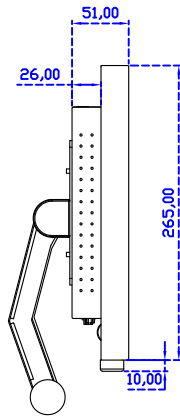

18.5" 投射電容式多點觸控螢幕 (1920*1080)

顯示器規格：

顯示面積	409 × 230 mm
點距	0.213 × 0.213 mm
亮度	350 cd/m ²
對比度	1000 : 1
解析度(邏輯像素)	1920 x 1080 (Full HD)
可視角度	左右 178° ; 上下 178°
反應時間	20ms (Tr + Tf)
液晶色彩	16.7M
支援解析度	640×480 ; 800×600 ; 1024×768 ; 1280×720 ; 1280×800 ; 1280×1024 ; 1360×768 ; 1440×900 ; 1680×1050 ; 1920×1080
信號輸入	VGA ; Audio ; DVI
音效	1W (8Ω) × 2
OSD 控制功能	◎功能選單/選擇◎ - ◎ + ◎自動調整/離開◎電源
電源輸入、消耗功率	DC 12V ; ≤22w (DC Jack Φ2.1mm)
儲存、操作溫度	--20~70°C ; -20~70°C
壁掛孔位	75×75 ; 100×100 mm
外觀顏色	黑色 (OEM 其它顏色)
尺寸、淨重	440 × 265 × 51 mm ; 4.2 kg (W×H×D) (不含底座)
外箱尺寸、總重	550 × 400 × 180 mm ; 5.8 kg (W×H×D)
配件包	VGA 線/音源線/AC90~260V 變壓器/電源線/USB 或 RS232 觸控線/高級擦拭布/ 驅動光碟 ※DVI 線 (選購)

AIM-TMPCTU185-R03W V

AIM-TMPCTU185-R03W Y

3 Year Warranty
LCD Panel 1 Year

18.5" Touch Monitor.
 (VESA Mount)
 AIM-TMxxxx185-R01W_R03W

18.5" Embedded Touch Monitor.
(Open Frame)

AIM-TMOPxxxx185-R01W_R03W

18.5" Desktop Touch Monitor.
(Foldable Stand)

AIM-TMxxxx185-R01WA_R03WA

18.5" Desktop Touch Monitor.
(Photo Stand)

AIM-TMxxxx185-R01WP_R03WP

18.5" Desktop Touch Monitor.
(POS Stand)

AIM-TMxxx185-R01WV_R03WV

18.5" Desktop Touch Monitor.
(Ergonomic Stand)