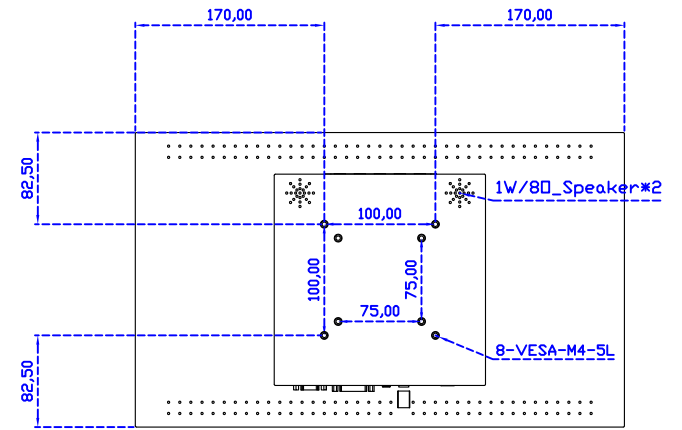

18.5" 投射電容式多點觸控螢幕 (1920*1080)

顯示器規格：

顯示面積	409 × 230 mm
點距	0.213 × 0.213 mm
亮度	350 cd/m ²
對比度	1000 : 1
解析度(邏輯像素)	1920 x 1080 (Full HD)
可視角度	左右 178° ; 上下 178°
反應時間	20ms (Tr + Tf)
液晶色彩	16.7M
支援解析度	640×480 ; 800×600 ; 1024×768 ; 1280×720 ; 1280×800 ; 1280×1024 ; 1360×768 ; 1440×900 ; 1680×1050 ; 1920×1080
信號輸入	VGA ; Audio ; DVI
音效	1W (8Ω) × 2
OSD 控制功能	◎功能選單/選擇◎ - ◎ + ◎自動調整/離開◎電源
電源輸入、消耗功率	DC 12V ; ≤22w (DC Jack Φ2.1mm)
儲存、操作溫度	--20~70°C ; -20~70°C
壁掛孔位	75×75 ; 100×100 mm
外觀顏色	黑色 (OEM 其它顏色)
尺寸、淨重	440 × 265 × 51 mm ; 4.2 kg (W×H×D) (不含底座)
外箱尺寸、總重	550 × 400 × 180 mm ; 5.8 kg (W×H×D)
配件包	VGA 線/音源線/AC90~260V 變壓器/電源線/USB 或 RS232 觸控線/高級擦拭布/ 驅動光碟 ※DVI 線 (選購)

※規格若有異動，恕不另行通知，依出貨實機為主！

AIM-TMPCTU185-R03W A

AIM-TMPCTU185-R03W P

18.5" 投射電容式多點觸控螢幕 (1920*1080)

觸控特色：

操作方式	使用電容式觸控筆、手指
線性誤差	≤2.5mm
表面硬度	≥7H
使用壽命	無限制
應用範圍	適合點控、書寫、簽名捕捉

軟體特色：

繪圖測試	測試觸控點位置與線性表現
控制器設定	支援多作業系統
語言介面	繁中、簡中、英、日、法、德、韓、俄、泰、捷克、丹麥、荷蘭、芬蘭、希臘、波蘭、瑞典、西班牙、阿拉伯、匈牙利、義大利、挪威文、葡萄牙、土耳其、斯洛維尼亞
滑鼠模擬	手動滑鼠左右鍵、自動滑鼠左右鍵 (PDA 功能)
觸控模式	繪圖模式、按鍵模式、關閉觸控功能選項
雙觸擊設定	可調整雙擊速度、可調整雙擊區域面積大小
發聲設定	無聲模式、觸控時發聲模式、觸控離開時發聲模式
顯示器設定	支援顯示器旋轉、支援多重顯示器、支援顯示器分割
區域設定	支援二分割及四分割畫面觸控、支援自定義活動區域觸控
邊緣補償	支援多方向觸控補償及自定義補償參數。
驅動程式	支援全系列 Windows-32/64 位元 作業系統 支援 Android ; 支援 Linux ; 支援 MAC

AIM-TMPCTU185-R03W V

AIM-TMPCTU185-R03W Y

3 Year Warranty
LCD Panel 1 Year

18.5" Touch Monitor.
 (VESA Mount)
 AIM-TMxxxx185-R01W_R03W

18.5" Embedded Touch Monitor.
(Open Frame)

AIM-TMOPxxxx185-R01W_R03W

18.5" Desktop Touch Monitor.
(Foldable Stand)

AIM-TMxxxx185-R01WA_R03WA

18.5" Desktop Touch Monitor.
(Photo Stand)

AIM-TMxxxx185-R01WP_R03WP

18.5" Desktop Touch Monitor.
(POS Stand)

AIM-TMxxx185-R01WV_R03WV

18.5" Desktop Touch Monitor.
(Ergonomic Stand)