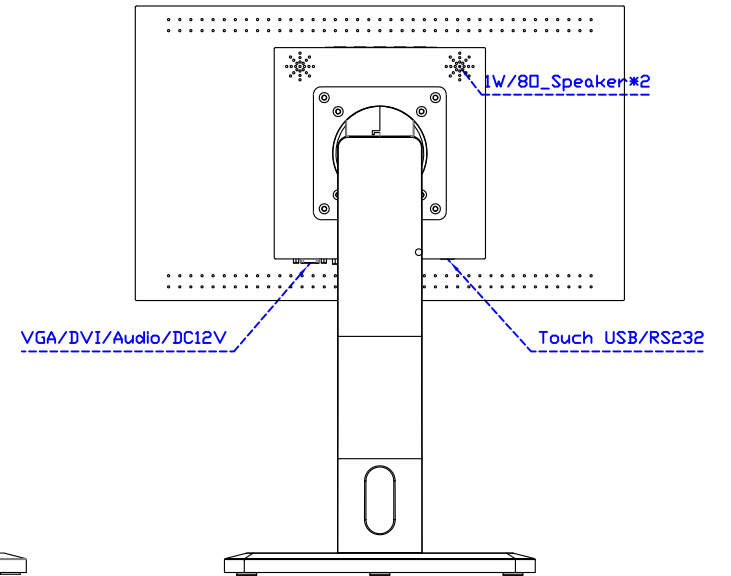

觸控界面：

固定方式：

AIM-TMPCTU185-R03W	USB (多點*10)	無底座 VESA 孔固定
AIM-TMPCTU185-R04W	RS232 (單點)	
AIM-TMOPPCTU185-R03W	USB (多點*10)	嵌入型固定
AIM-TMOPPCTU185-R04W	RS232 (單點)	
AIM-TMPCTU185-R03W A	USB (多點*10)	摺疊底座 1.4kg
AIM-TMPCTU185-R04W A	RS232 (單點)	
AIM-TMPCTU185-R03W P	USB (多點*10)	相框底座 1kg
AIM-TMPCTU185-R04W P	RS232 (單點)	
AIM-TMPCTU185-R03W V	USB (多點*10)	立型底座 1.1kg
AIM-TMPCTU185-R04W V	RS232 (單點)	
AIM-TMPCTU185-R03W Y	USB (多點*10)	人體工學底座 3kg
AIM-TMPCTU185-R04W Y	RS232 (單點)	

AIM-TMPCTU185-R03W V

AIM-TMPCTU185-R03W Y

3 Year Warranty
LCD Panel 1 Year

18.5" Touch Monitor.
 (VESA Mount)
 AIM-TMxxxx185-R01W_R03W

18.5" Embedded Touch Monitor.
(Open Frame)

AIM-TMOPxxxx185-R01W_R03W

18.5" Desktop Touch Monitor.
(Foldable Stand)

AIM-TMxxxx185-R01WA_R03WA

18.5" Desktop Touch Monitor.
(Photo Stand)

AIM-TMxxxx185-R01WP_R03WP

18.5" Desktop Touch Monitor.
(POS Stand)

AIM-TMxxx185-R01WV_R03WV

18.5" Desktop Touch Monitor.
(Ergonomic Stand)