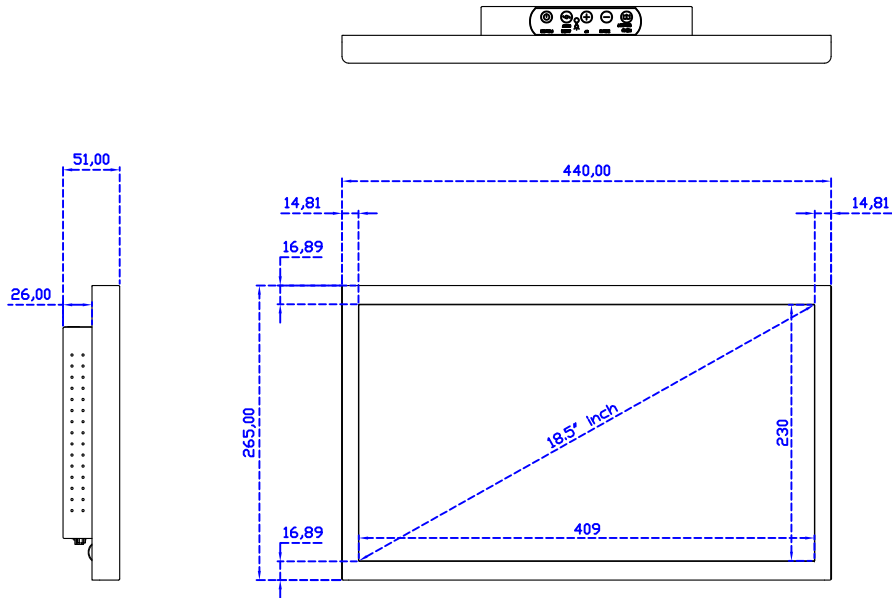

18.5" Touch Monitor.
(VESA Mount)
AIM-TMxxxx185-R01W_R03W