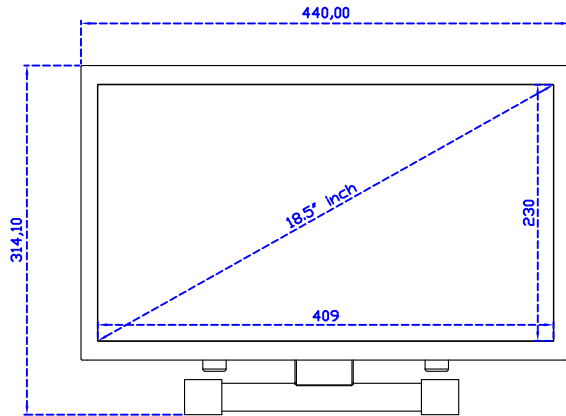

18.5" 投射電容式多點觸控螢幕 (1920*1080)

顯示器規格：

顯示面積	409 × 230 mm
點距	0.213 × 0.213 mm
亮度	350 cd/m ²
對比度	1000 : 1
解析度(邏輯像素)	1920 x 1080 (Full HD)
可視角度	左右 178° ; 上下 178°
反應時間	20ms (Tr + Tf)
液晶色彩	16.7M
支援解析度	640×480 ; 800×600 ; 1024×768 ; 1280×720 ; 1280×800 ; 1280×1024 ; 1360×768 ; 1440×900 ; 1680×1050 ; 1920×1080
信號輸入	VGA ; Audio ; DVI
音效	1W (8Ω) × 2
OSD 控制功能	◎功能選單/選擇◎ - ◎ + ◎自動調整/離開◎電源
電源輸入、消耗功率	DC 12V ; ≤22w (DC Jack Φ2.1mm)
儲存、操作溫度	--20~70°C ; -20~70°C
壁掛孔位	75×75 ; 100×100 mm
外觀顏色	黑色 (OEM 其它顏色)
尺寸、淨重	440 × 265 × 51 mm ; 4.2 kg (W×H×D) (不含底座)
外箱尺寸、總重	550 × 400 × 180 mm ; 5.8 kg (W×H×D)
配件包	VGA 線/音源線/AC90~260V 變壓器/電源線/USB 或 RS232 觸控線/高級擦拭布/ 驅動光碟 ※DVI 線 (選購)

AIM-TMPCTU185-R03W V

AIM-TMPCTU185-R03W Y

3 Year Warranty
LCD Panel 1 Year

18.5" Touch Monitor.
 (VESA Mount)
 AIM-TMxxxx185-R01W_R03W

18.5" Embedded Touch Monitor.
(Open Frame)

AIM-TMOPxxxx185-R01W_R03W

18.5" Desktop Touch Monitor.
(Foldable Stand)

AIM-TMxxxx185-R01WA_R03WA

18.5" Desktop Touch Monitor.
(Photo Stand)

AIM-TMxxxx185-R01WP_R03WP

18.5" Desktop Touch Monitor.
(POS Stand)

AIM-TMxxx185-R01WV_R03WV

18.5" Desktop Touch Monitor.
(Ergonomic Stand)