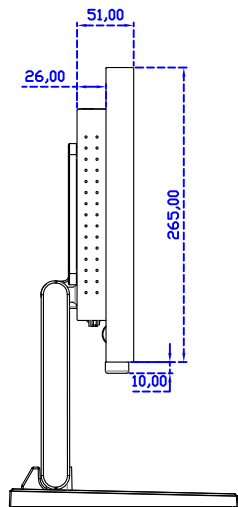

18.5" 投射電容式多點觸控螢幕 (1920*1080)

顯示器規格：

顯示面積	409 × 230 mm
點距	0.213 × 0.213 mm
亮度	350 cd/m ²
對比度	1000 : 1
解析度(邏輯像素)	1920 x 1080 (Full HD)
可視角度	左右 178° ; 上下 178°
反應時間	20ms (Tr + Tf)
液晶色彩	16.7M
支援解析度	640×480 ; 800×600 ; 1024×768 ; 1280×720 ; 1280×800 ; 1280×1024 ; 1360×768 ; 1440×900 ; 1680×1050 ; 1920×1080
信號輸入	VGA ; Audio ; DVI
音效	1W (8Ω) × 2
OSD 控制功能	◎功能選單/選擇◎ - ◎ + ◎自動調整/離開◎電源
電源輸入、消耗功率	DC 12V ; ≤22w (DC Jack Φ2.1mm)
儲存、操作溫度	--20~70°C ; -20~70°C
壁掛孔位	75×75 ; 100×100 mm
外觀顏色	黑色 (OEM 其它顏色)
尺寸、淨重	440 × 265 × 51 mm ; 4.2 kg (W×H×D) (不含底座)
外箱尺寸、總重	550 × 400 × 180 mm ; 5.8 kg (W×H×D)
配件包	VGA 線/音源線/AC90~260V 變壓器/電源線/USB 或 RS232 觸控線/高級擦拭布/ 驅動光碟 ※DVI 線 (選購)

AIM-TMPCTU185-R03W V

AIM-TMPCTU185-R03W Y

3 Year Warranty
LCD Panel 1 Year

18.5" Touch Monitor.
 (VESA Mount)
 AIM-TMxxxx185-R01W_R03W

18.5" Embedded Touch Monitor.
(Open Frame)

AIM-TMOPxxxx185-R01W_R03W

18.5" Desktop Touch Monitor.
(Foldable Stand)

AIM-TMxxxx185-R01WA_R03WA

18.5" Desktop Touch Monitor.
(Photo Stand)

AIM-TMxxxx185-R01WP_R03WP

18.5" Desktop Touch Monitor.
(POS Stand)

AIM-TMxxx185-R01WV_R03WV

18.5" Desktop Touch Monitor.
(Ergonomic Stand)