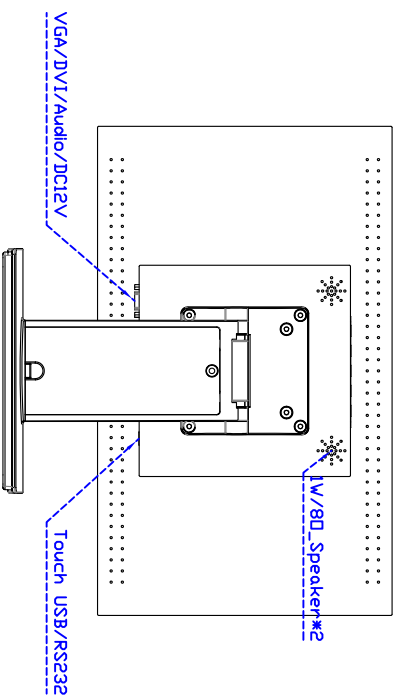

訂購資訊：

AIM-TMPCTU185-R03WV : 【VGA/AUDIO/DVI/USB-TOUCH】 AIM-TMPCTU185-R04WV : 【VGA/AUDIO/DVI/RS232-TOUCH】

配件包

VGA 線/音源線/AC90~260V 變壓器/電源線/USB or RS232 線/高級擦拭布/驅動光碟※DVI 線(可選購)

3 Year Warranty
LCD Panel 1 Year

18.5" Desktop Touch Monitor.

AIM-TMxxxxx185-R01WV_R03WV