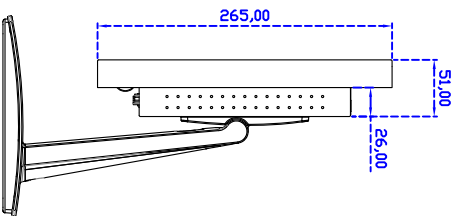

訂購資訊：

AIM-TMPCTU185-R03WV : 【VGA/AUDIO/DVI/USB-TOUCH】 AIM-TMPCTU185-R04WV : 【VGA/AUDIO/DVI/RS232-TOUCH】

配件包

VGA 線/音源線/AC90~260V 變壓器/電源線/USB or RS232 線/高級擦拭布/驅動光碟※DVI 線(可選購)

3 Year Warranty
LCD Panel 1 Year

18.5" Desktop Touch Monitor.

AIM-TMxxxxx185-R01WV_R03WV