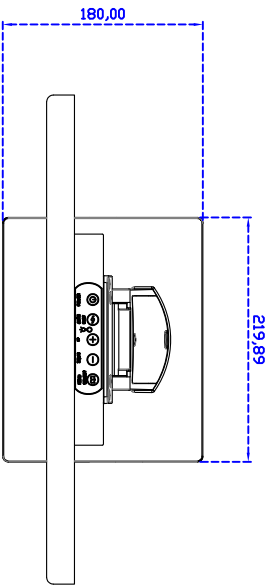

18.5" 吋觸控式螢幕 "立型底座" (投射電容式多點觸控)

產品應用：

- 銷售點管理系統(POS)
- 工業電腦(IPC)
- 公共資訊站(Kiosk)
- 遊戲機(Gaming)
- 醫療設備
- 隨身電腦
- 全球定位系統GPS
- 辦公室自動化
- 家居安全系統
- 車載娛樂
- 軍事設備
- 溝通資訊

18.5" 吋觸控式螢幕 "立型底座" (投射電容式多點觸控)

顯示器規格：

| | |
|-----------|---|
| 顯示面積 | 409 × 230 mm |
| 點距 | 0.213 × 0.213 mm |
| 亮度 | 350 cd/m ² |
| 對比度 | 1000 : 1 |
| 解析度(邏輯像素) | 1920 × 1080 (Full HD) |
| 可視角度 | 左右 178° ; 上下 178° |
| 反應時間 | 20 ms (Tr + Tf) |
| 液晶色彩 | 16.7M |
| 支援解析度 | 640×480 ; 800×600 ; 1024×768 ; 1280×720 ; 1280×1024 ; 1360×768 ; 1440×900 ; 1680×1050 ; 1920×1080 |
| 信號輸入 | VGA ; Audio ; DVI |
| 音效 | 1W (8Ω) × 2 |
| OSD 控制功能 | ◎功能選單/選擇◎ - ◎+◎自動調整/離開◎電源 |
| 電源輸入、消耗功率 | DC 12V ; ≤22w ; 待命≤1w |
| 儲存、操作溫度 | -20~70°C ; -20~70°C |
| 壁掛孔位 | 75×75 or 100×100 mm |
| 外觀顏色 | 黑色 |
| 尺寸、淨重 | 440 × 265 × 51 mm ; 5.35kg (W×H×D) |
| 外箱尺寸、總重 | 550 × 400 × 180 mm ; 7.05kg (W×H×D) |

訂購資訊：

AIM-TMPCTU185-R03WV : 【VGA/AUDIO/DVI/USB-TOUCH】 AIM-TMPCTU185-R04WV : 【VGA/AUDIO/DVI/RS232-TOUCH】

配件包

VGA 線/音源線/AC90~260V 變壓器/電源線/USB or RS232 線/高級擦拭布/驅動光碟※DVI 線(可選購)

3 Year Warranty
LCD Panel 1 Year

18.5" Desktop Touch Monitor.

AIM-TMxxxxx185-R01WV_R03WV