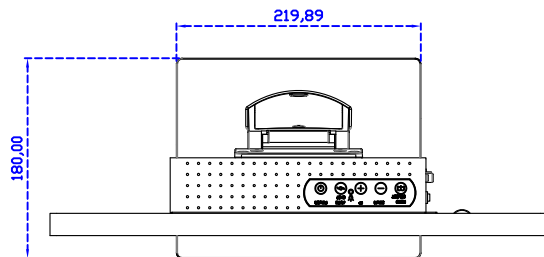

顯示器規格：

顯示面積	409 × 230 mm
點距	0.213 × 0.213 mm
亮度	350 cd/m ²
對比度	1000 : 1
解析度(邏輯像素)	1920 x 1080 (Full HD)
可視角度	左右 178° ; 上下 178°
反應時間	20ms (Tr + Tf)
液晶色彩	16.7M
支援解析度	640×480 ; 800×600 ; 1024×768 ; 1280×720 ; 1280×800 ; 1280×1024 ; 1360×768 ; 1440×900 ; 1680×1050 ; 1920×1080
信號輸入	VGA ; Audio ; DVI ; HDMI ; AV ; OPS
音效	1W (8Ω) × 2
OSD 控制功能	◎功能選單/選擇◎ - ◎ + ◎自動調整/離開◎電源
電源輸入、消耗功率	DC 12V ; ≤22w (DC Jack Φ2.1mm)
儲存、操作溫度	-20~70°C ; -20~70°C
壁掛孔位	100×100 ; 200×100 mm
外觀顏色	黑色 (OEM 其它顏色)
尺寸、淨重(不含底座)	447.2 × 267.8 × 70 mm ; 4.6 kg (W×H×D)(不含底座)
外箱尺寸、總重	550 × 400 × 180 mm ; 6.2 kg (W×H×D)
配件包	VGA 線 / HDMI 線 / 音源線 / AC90~260V 變壓器 / 電源線 / USB 觸控線 / 高級擦拭布 / 驅動光碟 ※DVI 線 (選購)

“符合 Intel OPS 標準化系統”

AIM-TMPCT185-R17W V

AIM-TMPCT185-R17W Y

3 Year Warranty
LCD Panel 1 Year

18.5" Touch Monitor.
(Support DPS system)
(VESA Mount)

AIM-TMPCT185-R15W_R17W

18.5" Embedded Touch Monitor.
 (Support PS system)
 (Open Frame)

AIM-TMPPCT185-R15W_R17W

18.5" Desktop Touch Monitor.
(Support DPS system)
(PDS Stand)

AIM-TMPCT185-R15WV_R17WV

18.5" Desktop Touch Monitor.
(Support DPS system)
(Ergonomic Stand)

AIM-TMPCT185-R15WY_R17WY