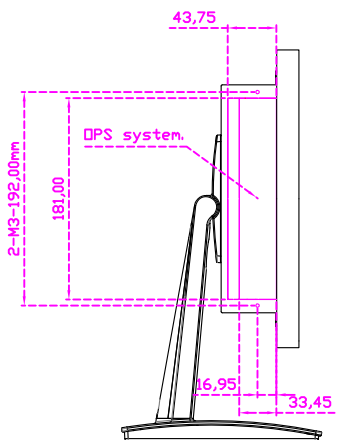

顯示器規格：

顯示面積	409 × 230 mm
點距	0.213 × 0.213 mm
亮度	350 cd/m ²
對比度	1000 : 1
解析度(邏輯像素)	1920 x 1080 (Full HD)
可視角度	左右 178° ; 上下 178°
反應時間	20ms (Tr + Tf)
液晶色彩	16.7M
支援解析度	640×480 ; 800×600 ; 1024×768 ; 1280×720 ; 1280×800 ; 1280×1024 ; 1360×768 ; 1440×900 ; 1680×1050 ; 1920×1080
信號輸入	VGA ; Audio ; DVI ; HDMI ; AV ; OPS
音效	1W (8Ω) × 2
OSD 控制功能	◎功能選單/選擇◎ - ◎ + ◎自動調整/離開◎電源
電源輸入、消耗功率	DC 12V ; ≤22w (DC Jack Φ2.1mm)
儲存、操作溫度	-20~70°C ; -20~70°C
壁掛孔位	100×100 ; 200×100 mm
外觀顏色	黑色 (OEM 其它顏色)
尺寸、淨重(不含底座)	447.2 × 267.8 × 70 mm ; 4.6 kg (W×H×D)(不含底座)
外箱尺寸、總重	550 × 400 × 180 mm ; 6.2 kg (W×H×D)
配件包	VGA 線 / HDMI 線 / 音源線 / AC90~260V 變壓器 / 電源線 / USB 觸控線 / 高級擦拭布 / 驅動光碟 ※DVI 線 (選購)

“符合 Intel OPS 標準化系統”

AIM-TMPCT185-R17W V

AIM-TMPCT185-R17W Y

3 Year Warranty
LCD Panel 1 Year

18.5" Touch Monitor.
(Support DPS system)
(VESA Mount)

AIM-TMPCT185-R15W_R17W

18.5" Embedded Touch Monitor.
 (Support PS system)
 (Open Frame)

AIM-TMPPCT185-R15W_R17W

18.5" Desktop Touch Monitor.
(Support DPS system)
(PDS Stand)

AIM-TMPCT185-R15WV_R17WV

18.5" Desktop Touch Monitor.
(Support DPS system)
(Ergonomic Stand)

AIM-TMPCT185-R15WY_R17WY