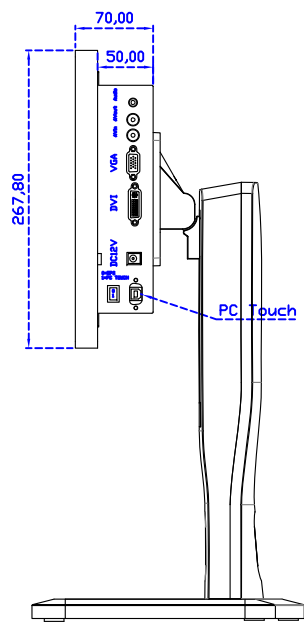

顯示器規格：

顯示面積	409 × 230 mm
點距	0.213 × 0.213 mm
亮度	350 cd/m ²
對比度	1000 : 1
解析度(邏輯像素)	1920 x 1080 (Full HD)
可視角度	左右 178° ; 上下 178°
反應時間	20ms (Tr + Tf)
液晶色彩	16.7M
支援解析度	640×480 ; 800×600 ; 1024×768 ; 1280×720 ; 1280×800 ; 1280×1024 ; 1360×768 ; 1440×900 ; 1680×1050 ; 1920×1080
信號輸入	VGA ; Audio ; DVI ; HDMI ; AV ; OPS
音效	1W (8Ω) × 2
OSD 控制功能	◎功能選單/選擇◎ - ◎ + ◎自動調整/離開◎電源
電源輸入、消耗功率	DC 12V ; ≤22w (DC Jack Φ2.1mm)
儲存、操作溫度	-20~70°C ; -20~70°C
壁掛孔位	100×100 ; 200×100 mm
外觀顏色	黑色 (OEM 其它顏色)
尺寸、淨重(不含底座)	447.2 × 267.8 × 70 mm ; 4.6 kg (W×H×D)(不含底座)
外箱尺寸、總重	550 × 400 × 180 mm ; 6.2 kg (W×H×D)
配件包	VGA 線 / HDMI 線 / 音源線 / AC90~260V 變壓器 / 電源線 / USB 觸控線 / 高級擦拭布 / 驅動光碟 ※DVI 線 (選購)

“符合 Intel OPS 標準化系統”

AIM-TMPCT185-R17W V

AIM-TMPCT185-R17W Y

3 Year Warranty
LCD Panel 1 Year

18.5" Touch Monitor.
(Support DPS system)
(VESA Mount)

AIM-TMPCT185-R15W_R17W

18.5" Embedded Touch Monitor.
 (Support PS system)
 (Open Frame)

AIM-TMPPCT185-R15W_R17W

18.5" Desktop Touch Monitor.
(Support DPS system)
(PDS Stand)

AIM-TMPCT185-R15WV_R17WV

18.5" Desktop Touch Monitor.
(Support DPS system)
(Ergonomic Stand)

AIM-TMPCT185-R15WY_R17WY