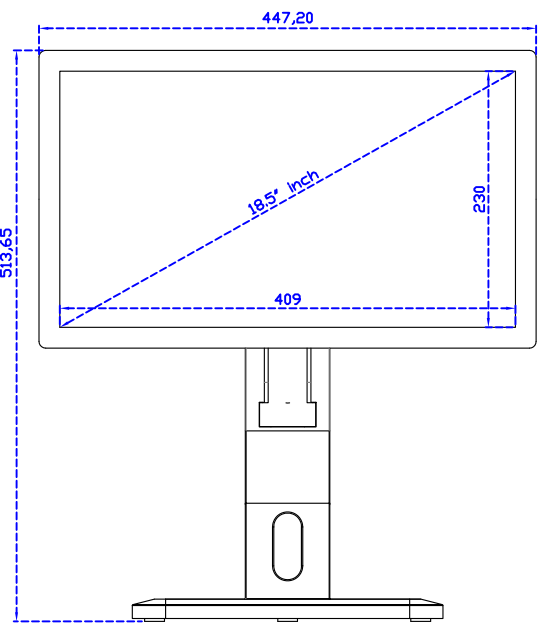

顯示器規格：

顯示面積	409 × 230 mm
點距	0.213 × 0.213 mm
亮度	350 cd/m ²
對比度	1000 : 1
解析度(邏輯像素)	1920 x 1080 (Full HD)
可視角度	左右 178° ; 上下 178°
反應時間	20ms (Tr + Tf)
液晶色彩	16.7M
支援解析度	640×480 ; 800×600 ; 1024×768 ; 1280×720 ; 1280×800 ; 1280×1024 ; 1360×768 ; 1440×900 ; 1680×1050 ; 1920×1080
信號輸入	VGA ; Audio ; DVI ; HDMI ; AV ; OPS
音效	1W (8Ω) × 2
OSD 控制功能	◎功能選單/選擇◎ - ◎ + ◎自動調整/離開◎電源
電源輸入、消耗功率	DC 12V ; ≤22w (DC Jack Φ2.1mm)
儲存、操作溫度	-20~70°C ; -20~70°C
壁掛孔位	100×100 ; 200×100 mm
外觀顏色	黑色 (OEM 其它顏色)
尺寸、淨重(不含底座)	447.2 × 267.8 × 70 mm ; 4.6 kg (W×H×D)(不含底座)
外箱尺寸、總重	550 × 400 × 180 mm ; 6.2 kg (W×H×D)
配件包	VGA 線 / HDMI 線 / 音源線 / AC90~260V 變壓器 / 電源線 / USB 觸控線 / 高級擦拭布 / 驅動光碟 ※DVI 線 (選購)

“符合 Intel OPS 標準化系統”

AIM-TMPCT185-R17W V

AIM-TMPCT185-R17W Y

3 Year Warranty
LCD Panel 1 Year

18.5" Touch Monitor.
(Support DPS system)
(VESA Mount)

AIM-TMPCT185-R15W_R17W

18.5" Embedded Touch Monitor.
 (Support PS system)
 (Open Frame)

AIM-TMPPCT185-R15W_R17W

18.5" Desktop Touch Monitor.
(Support DPS system)
(PDS Stand)

AIM-TMPCT185-R15WV_R17WV

18.5" Desktop Touch Monitor.
(Support DPS system)
(Ergonomic Stand)

AIM-TMPCT185-R15WY_R17WY