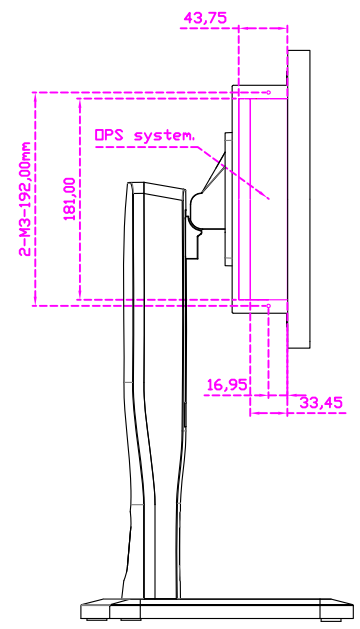

顯示器規格：

顯示面積	409 × 230 mm
點距	0.213 × 0.213 mm
亮度	350 cd/m ²
對比度	1000 : 1
解析度(邏輯像素)	1920 x 1080 (Full HD)
可視角度	左右 178° ; 上下 178°
反應時間	20ms (Tr + Tf)
液晶色彩	16.7M
支援解析度	640×480 ; 800×600 ; 1024×768 ; 1280×720 ; 1280×800 ; 1280×1024 ; 1360×768 ; 1440×900 ; 1680×1050 ; 1920×1080
信號輸入	VGA ; Audio ; DVI ; HDMI ; AV ; OPS
音效	1W (8Ω) × 2
OSD 控制功能	◎功能選單/選擇◎ - ◎ + ◎自動調整/離開◎電源
電源輸入、消耗功率	DC 12V ; ≤22w (DC Jack Φ2.1mm)
儲存、操作溫度	-20~70°C ; -20~70°C
壁掛孔位	100×100 ; 200×100 mm
外觀顏色	黑色 (OEM 其它顏色)
尺寸、淨重(不含底座)	447.2 × 267.8 × 70 mm ; 4.6 kg (W×H×D)(不含底座)
外箱尺寸、總重	550 × 400 × 180 mm ; 6.2 kg (W×H×D)
配件包	VGA 線 / HDMI 線 / 音源線 / AC90~260V 變壓器 / 電源線 / USB 觸控線 / 高級擦拭布 / 驅動光碟 ※DVI 線 (選購)

“符合 Intel OPS 標準化系統”

AIM-TMPCT185-R17W V

AIM-TMPCT185-R17W Y

3 Year Warranty
LCD Panel 1 Year

18.5" Touch Monitor.
(Support DPS system)
(VESA Mount)

AIM-TMPCT185-R15W_R17W

18.5" Embedded Touch Monitor.
 (Support PS system)
 (Open Frame)

AIM-TMPPCT185-R15W_R17W

18.5" Desktop Touch Monitor.
(Support DPS system)
(PDS Stand)

AIM-TMPCT185-R15WV_R17WV

18.5" Desktop Touch Monitor.
(Support DPS system)
(Ergonomic Stand)

AIM-TMPCT185-R15WY_R17WY