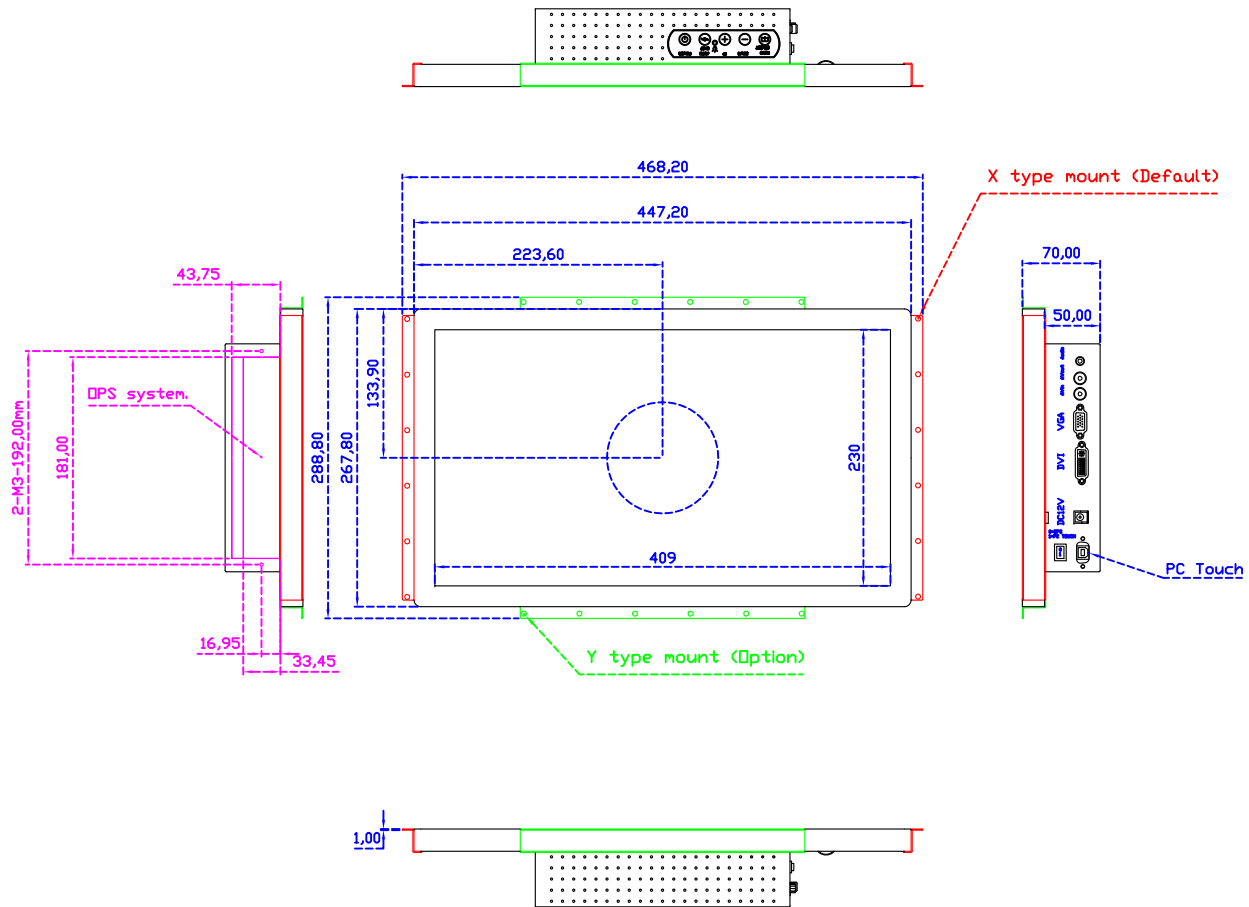

顯示器規格：

顯示面積	409 × 230 mm
點距	0.213 × 0.213 mm
亮度	350 cd/m ²
對比度	1000 : 1
解析度(邏輯像素)	1920 x 1080 (Full HD)
可視角度	左右 178° ; 上下 178°
反應時間	20ms (Tr + Tf)
液晶色彩	16.7M
支援解析度	640×480 ; 800×600 ; 1024×768 ; 1280×720 ; 1280×800 ; 1280×1024 ; 1360×768 ; 1440×900 ; 1680×1050 ; 1920×1080
信號輸入	VGA ; Audio ; DVI ; HDMI ; AV ; OPS
音效	1W (8Ω) × 2
OSD 控制功能	◎功能選單/選擇◎ - ◎ + ◎自動調整/離開◎電源
電源輸入、消耗功率	DC 12V ; ≤22w (DC Jack Φ2.1mm)
儲存、操作溫度	-20~70°C ; -20~70°C
壁掛孔位	100×100 ; 200×100 mm
外觀顏色	黑色 (OEM 其它顏色)
尺寸、淨重(不含底座)	447.2 × 267.8 × 70 mm ; 4.6 kg (W×H×D)(不含底座)
外箱尺寸、總重	550 × 400 × 180 mm ; 6.2 kg (W×H×D)
配件包	VGA 線 / HDMI 線 / 音源線 / AC90~260V 變壓器 / 電源線 / USB 觸控線 / 高級擦拭布 / 驅動光碟 ※DVI 線 (選購)

“符合 Intel OPS 標準化系統”

AIM-TMPCT185-R17W V

AIM-TMPCT185-R17W Y

3 Year Warranty
LCD Panel 1 Year

18.5" Touch Monitor.
(Support DPS system)
(VESA Mount)

AIM-TMPCT185-R15W_R17W

18.5" Embedded Touch Monitor.
 (Support PS system)
 (Open Frame)

AIM-TMPPCT185-R15W_R17W

18.5" Desktop Touch Monitor.
(Support DPS system)
(PDS Stand)

AIM-TMPCT185-R15WV_R17WV

18.5" Desktop Touch Monitor.
(Support DPS system)
(Ergonomic Stand)

AIM-TMPCT185-R15WY_R17WY