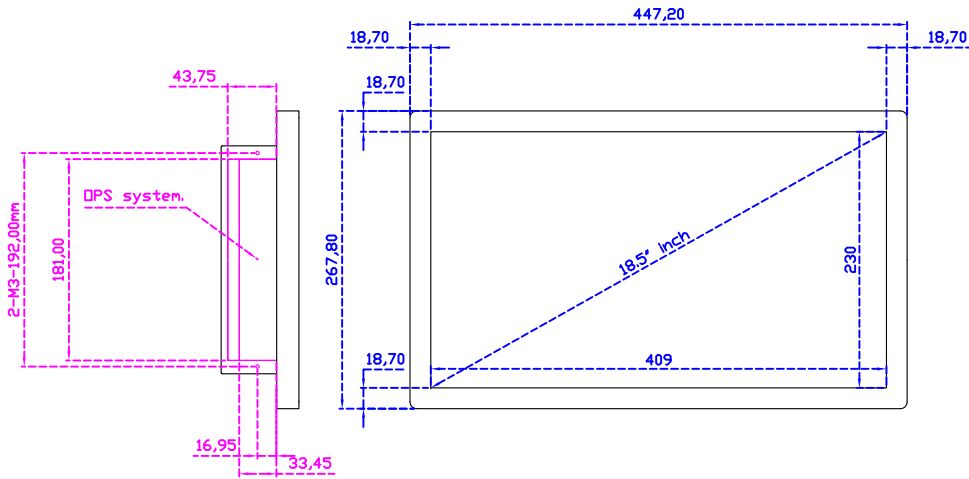

顯示器規格：

顯示面積	409 × 230 mm
點距	0.213 × 0.213 mm
亮度	350 cd/m ²
對比度	1000 : 1
解析度(邏輯像素)	1920 x 1080 (Full HD)
可視角度	左右 178° ; 上下 178°
反應時間	20ms (Tr + Tf)
液晶色彩	16.7M
支援解析度	640×480 ; 800×600 ; 1024×768 ; 1280×720 ; 1280×800 ; 1280×1024 ; 1360×768 ; 1440×900 ; 1680×1050 ; 1920×1080
信號輸入	VGA ; Audio ; DVI ; HDMI ; AV ; OPS
音效	1W (8Ω) × 2
OSD 控制功能	◎功能選單/選擇◎ - ◎ + ◎自動調整/離開◎電源
電源輸入、消耗功率	DC 12V ; ≤22w (DC Jack Φ2.1mm)
儲存、操作溫度	-20~70°C ; -20~70°C
壁掛孔位	100×100 ; 200×100 mm
外觀顏色	黑色 (OEM 其它顏色)
尺寸、淨重(不含底座)	447.2 × 267.8 × 70 mm ; 4.6 kg (W×H×D)(不含底座)
外箱尺寸、總重	550 × 400 × 180 mm ; 6.2 kg (W×H×D)
配件包	VGA 線 / HDMI 線 / 音源線 / AC90~260V 變壓器 / 電源線 / USB 觸控線 / 高級擦拭布 / 驅動光碟 ※DVI 線 (選購)

“符合 Intel OPS 標準化系統”

AIM-TMPCT185-R17W V

AIM-TMPCT185-R17W Y

3 Year Warranty
LCD Panel 1 Year

18.5" Touch Monitor.
(Support DPS system)
(VESA Mount)

AIM-TMPCT185-R15W_R17W

18.5" Embedded Touch Monitor.
 (Support PS system)
 (Open Frame)

AIM-TMPPCT185-R15W_R17W

18.5" Desktop Touch Monitor.
(Support DPS system)
(PDS Stand)

AIM-TMPCT185-R15WV_R17WV

18.5" Desktop Touch Monitor.
(Support DPS system)
(Ergonomic Stand)

AIM-TMPCT185-R15WY_R17WY