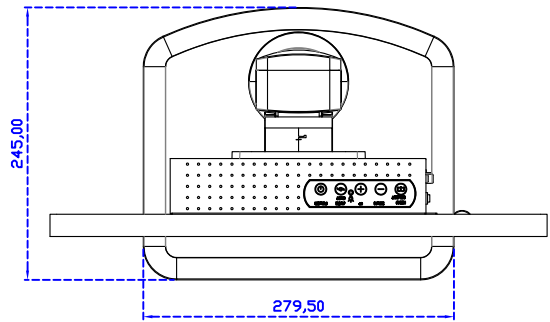

顯示器規格：

顯示面積	409 × 230 mm
點距	0.213 × 0.213 mm
亮度	350 cd/m ²
對比度	1000 : 1
解析度(邏輯像素)	1920 x 1080 (Full HD)
可視角度	左右 178° ; 上下 178°
反應時間	20ms (Tr + Tf)
液晶色彩	16.7M
支援解析度	640×480 ; 800×600 ; 1024×768 ; 1280×720 ; 1280×800 ; 1280×1024 ; 1360×768 ; 1440×900 ; 1680×1050 ; 1920×1080
信號輸入	VGA ; Audio ; DVI ; HDMI ; AV ; OPS
音效	1W (8Ω) × 2
OSD 控制功能	◎功能選單/選擇◎ - ◎ + ◎自動調整/離開◎電源
電源輸入、消耗功率	DC 12V ; ≤22w (DC Jack Φ2.1mm)
儲存、操作溫度	-20~70°C ; -20~70°C
壁掛孔位	100×100 ; 200×100 mm
外觀顏色	黑色 (OEM 其它顏色)
尺寸、淨重(不含底座)	447.2 × 267.8 × 70 mm ; 4.6 kg (W×H×D)(不含底座)
外箱尺寸、總重	550 × 400 × 180 mm ; 6.2 kg (W×H×D)
配件包	VGA 線 / HDMI 線 / 音源線 / AC90~260V 變壓器 / 電源線 / USB 觸控線 / 高級擦拭布 / 驅動光碟 ※DVI 線 (選購)

“符合 Intel OPS 標準化系統”

AIM-TMPCT185-R17W V

AIM-TMPCT185-R17W Y

3 Year Warranty
LCD Panel 1 Year

18.5" Touch Monitor.
(Support DPS system)
(VESA Mount)

AIM-TMPCT185-R15W_R17W

18.5" Embedded Touch Monitor.
 (Support PS system)
 (Open Frame)

AIM-TMPPCT185-R15W_R17W

18.5" Desktop Touch Monitor.
(Support DPS system)
(PDS Stand)

AIM-TMPCT185-R15WV_R17WV

18.5" Desktop Touch Monitor.
(Support DPS system)
(Ergonomic Stand)

AIM-TMPCT185-R15WY_R17WY