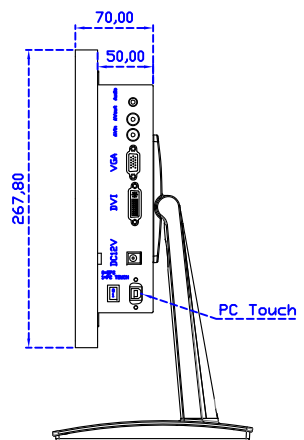

顯示器規格：

顯示面積	409 × 230 mm
點距	0.213 × 0.213 mm
亮度	350 cd/m ²
對比度	1000 : 1
解析度(邏輯像素)	1920 x 1080 (Full HD)
可視角度	左右 178° ; 上下 178°
反應時間	20ms (Tr + Tf)
液晶色彩	16.7M
支援解析度	640×480 ; 800×600 ; 1024×768 ; 1280×720 ; 1280×800 ; 1280×1024 ; 1360×768 ; 1440×900 ; 1680×1050 ; 1920×1080
信號輸入	VGA ; Audio ; DVI ; HDMI ; AV ; OPS
音效	1W (8Ω) × 2
OSD 控制功能	◎功能選單/選擇◎ - ◎ + ◎自動調整/離開◎電源
電源輸入、消耗功率	DC 12V ; ≤22w (DC Jack Φ2.1mm)
儲存、操作溫度	-20~70°C ; -20~70°C
壁掛孔位	100×100 ; 200×100 mm
外觀顏色	黑色 (OEM 其它顏色)
尺寸、淨重(不含底座)	447.2 × 267.8 × 70 mm ; 4.6 kg (W×H×D)(不含底座)
外箱尺寸、總重	550 × 400 × 180 mm ; 6.2 kg (W×H×D)
配件包	VGA 線 / HDMI 線 / 音源線 / AC90~260V 變壓器 / 電源線 / USB 觸控線 / 高級擦拭布 / 驅動光碟 ※DVI 線 (選購)

“符合 Intel OPS 標準化系統”

AIM-TMPCT185-R17W V

AIM-TMPCT185-R17W Y

3 Year Warranty
LCD Panel 1 Year

18.5" Touch Monitor.
(Support DPS system)
(VESA Mount)

AIM-TMPCT185-R15W_R17W

18.5" Embedded Touch Monitor.
 (Support PS system)
 (Open Frame)

AIM-TMPPCT185-R15W_R17W

18.5" Desktop Touch Monitor.
(Support DPS system)
(PDS Stand)

AIM-TMPCT185-R15WV_R17WV

18.5" Desktop Touch Monitor.
(Support DPS system)
(Ergonomic Stand)

AIM-TMPCT185-R15WY_R17WY