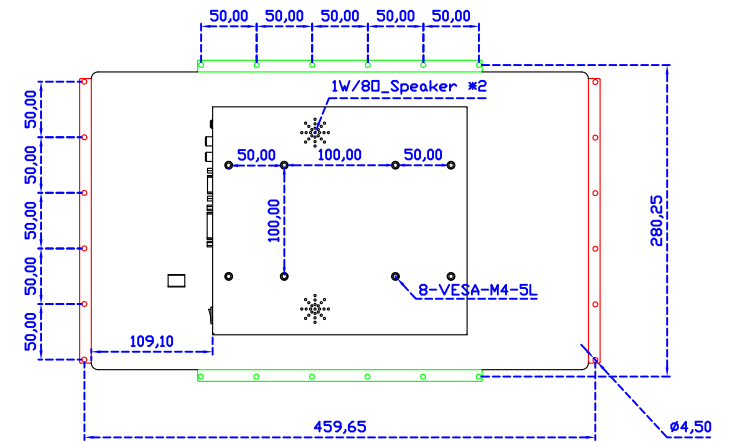

顯示器規格：

顯示面積	409 × 230 mm
點距	0.213 × 0.213 mm
亮度	350 cd/m ²
對比度	1000 : 1
解析度(邏輯像素)	1920 x 1080 (Full HD)
可視角度	左右 178° ; 上下 178°
反應時間	20ms (Tr + Tf)
液晶色彩	16.7M
支援解析度	640×480 ; 800×600 ; 1024×768 ; 1280×720 ; 1280×800 ; 1280×1024 ; 1360×768 ; 1440×900 ; 1680×1050 ; 1920×1080
信號輸入	VGA ; Audio ; DVI ; HDMI ; AV ; OPS
音效	1W (8Ω) × 2
OSD 控制功能	◎功能選單/選擇◎ - ◎ + ◎自動調整/離開◎電源
電源輸入、消耗功率	DC 12V ; ≤22w (DC Jack Φ2.1mm)
儲存、操作溫度	-20~70°C ; -20~70°C
壁掛孔位	100×100 ; 200×100 mm
外觀顏色	黑色 (OEM 其它顏色)
尺寸、淨重(不含底座)	447.2 × 267.8 × 70 mm ; 4.6 kg (W×H×D)(不含底座)
外箱尺寸、總重	550 × 400 × 180 mm ; 6.2 kg (W×H×D)
配件包	VGA 線 / HDMI 線 / 音源線 / AC90~260V 變壓器 / 電源線 / USB 觸控線 / 高級擦拭布 / 驅動光碟 ※DVI 線 (選購)

“符合 Intel OPS 標準化系統”

AIM-TMPCT185-R17W V

AIM-TMPCT185-R17W Y

3 Year Warranty
LCD Panel 1 Year

18.5" Touch Monitor.
(Support DPS system)
(VESA Mount)

AIM-TMPCT185-R15W_R17W

18.5" Embedded Touch Monitor.
 (Support PS system)
 (Open Frame)

AIM-TMPPCT185-R15W_R17W

18.5" Desktop Touch Monitor.
(Support DPS system)
(PDS Stand)

AIM-TMPCT185-R15WV_R17WV

18.5" Desktop Touch Monitor.
(Support DPS system)
(Ergonomic Stand)

AIM-TMPCT185-R15WY_R17WY