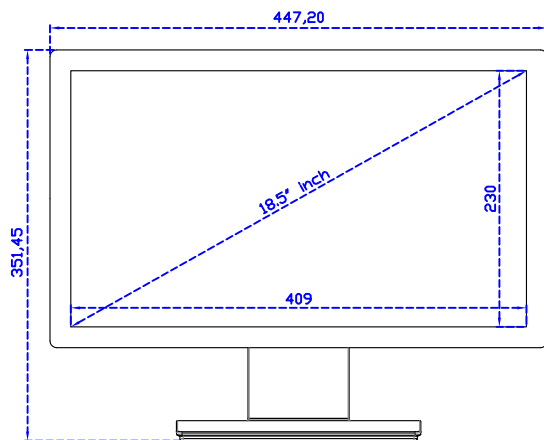

顯示器規格：

顯示面積	409 × 230 mm
點距	0.213 × 0.213 mm
亮度	350 cd/m ²
對比度	1000 : 1
解析度(邏輯像素)	1920 x 1080 (Full HD)
可視角度	左右 178° ; 上下 178°
反應時間	20ms (Tr + Tf)
液晶色彩	16.7M
支援解析度	640×480 ; 800×600 ; 1024×768 ; 1280×720 ; 1280×800 ; 1280×1024 ; 1360×768 ; 1440×900 ; 1680×1050 ; 1920×1080
信號輸入	VGA ; Audio ; DVI ; HDMI ; AV ; OPS
音效	1W (8Ω) × 2
OSD 控制功能	◎功能選單/選擇◎ - ◎ + ◎自動調整/離開◎電源
電源輸入、消耗功率	DC 12V ; ≤22w (DC Jack Φ2.1mm)
儲存、操作溫度	-20~70°C ; -20~70°C
壁掛孔位	100×100 ; 200×100 mm
外觀顏色	黑色 (OEM 其它顏色)
尺寸、淨重(不含底座)	447.2 × 267.8 × 70 mm ; 4.6 kg (W×H×D)(不含底座)
外箱尺寸、總重	550 × 400 × 180 mm ; 6.2 kg (W×H×D)
配件包	VGA 線 / HDMI 線 / 音源線 / AC90~260V 變壓器 / 電源線 / USB 觸控線 / 高級擦拭布 / 驅動光碟 ※DVI 線 (選購)

“符合 Intel OPS 標準化系統”

※規格若有異動，恕不另行通知，依出貨實機為主！

18.5" 全平面投射電容式多點觸控螢幕 (1920*1080)

觸控特色：

操作方式	使用電容式觸控筆、手指
線性誤差	≤2.5mm
表面硬度	≥7H
使用壽命	無限制
應用範圍	適合點控、書寫、簽名捕捉

軟體特色：

繪圖測試	測試觸控點位置與線性表現
控制器設定	支援多作業系統
語言介面	繁中、簡中、英、日、法、德、韓、俄、泰、捷克、丹麥、荷蘭、芬蘭、希臘、波蘭、瑞典、西班牙、阿拉伯、匈牙利、義大利、挪威文、葡萄牙、土耳其、斯洛維尼亞
滑鼠模擬	手動滑鼠左右鍵、自動滑鼠左右鍵 (PDA 功能)
觸控模式	繪圖模式、按鍵模式、關閉觸控功能選項
雙觸擊設定	可調整雙擊速度、可調整雙擊區域面積大小
發聲設定	無聲模式、觸控時發聲模式、觸控離開時發聲模式
顯示器設定	支援顯示器旋轉、支援多重顯示器、支援顯示器分割
區域設定	支援二分割及四分割畫面觸控、支援自定義活動區域觸控
邊緣補償	支援多方向觸控補償及自定義補償參數。
驅動程式	支援全系列 Windows-32/64 位元 作業系統 支援 Android ; 支援 Linux ; 支援 MAC

“符合 Intel OPS 標準化系統”

AIM-TMPCT185-R17W V

AIM-TMPCT185-R17W Y

3 Year Warranty
LCD Panel 1 Year

18.5" Touch Monitor.
(Support DPS system)
(VESA Mount)

AIM-TMPCT185-R15W_R17W

18.5" Embedded Touch Monitor.
 (Support PS system)
 (Open Frame)

AIM-TMPPCT185-R15W_R17W

18.5" Desktop Touch Monitor.
(Support DPS system)
(PDS Stand)

AIM-TMPCT185-R15WV_R17WV

18.5" Desktop Touch Monitor.
(Support DPS system)
(Ergonomic Stand)

AIM-TMPCT185-R15WY_R17WY