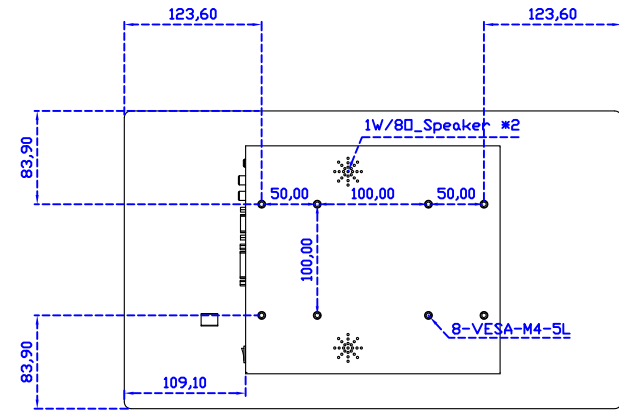

顯示器規格：

顯示面積	409 × 230 mm
點距	0.213 × 0.213 mm
亮度	350 cd/m ²
對比度	1000 : 1
解析度(邏輯像素)	1920 x 1080 (Full HD)
可視角度	左右 178° ; 上下 178°
反應時間	20ms (Tr + Tf)
液晶色彩	16.7M
支援解析度	640×480 ; 800×600 ; 1024×768 ; 1280×720 ; 1280×800 ; 1280×1024 ; 1360×768 ; 1440×900 ; 1680×1050 ; 1920×1080
信號輸入	VGA ; Audio ; DVI ; HDMI ; AV ; OPS
音效	1W (8Ω) × 2
OSD 控制功能	◎功能選單/選擇◎ - ◎ + ◎自動調整/離開◎電源
電源輸入、消耗功率	DC 12V ; ≤22w (DC Jack Φ2.1mm)
儲存、操作溫度	-20~70°C ; -20~70°C
壁掛孔位	100×100 ; 200×100 mm
外觀顏色	黑色 (OEM 其它顏色)
尺寸、淨重(不含底座)	447.2 × 267.8 × 70 mm ; 4.6 kg (W×H×D)(不含底座)
外箱尺寸、總重	550 × 400 × 180 mm ; 6.2 kg (W×H×D)
配件包	VGA 線 / HDMI 線 / 音源線 / AC90~260V 變壓器 / 電源線 / USB 觸控線 / 高級擦拭布 / 驅動光碟 ※DVI 線 (選購)

“符合 Intel OPS 標準化系統”

AIM-TMPCT185-R17W V

AIM-TMPCT185-R17W Y

3 Year Warranty
LCD Panel 1 Year

18.5" Touch Monitor.
(Support DPS system)
(VESA Mount)

AIM-TMPCT185-R15W_R17W

18.5" Embedded Touch Monitor.
 (Support PS system)
 (Open Frame)

AIM-TMPPCT185-R15W_R17W

18.5" Desktop Touch Monitor.
(Support DPS system)
(PDS Stand)

AIM-TMPCT185-R15WV_R17WV

18.5" Desktop Touch Monitor.
(Support DPS system)
(Ergonomic Stand)

AIM-TMPCT185-R15WY_R17WY