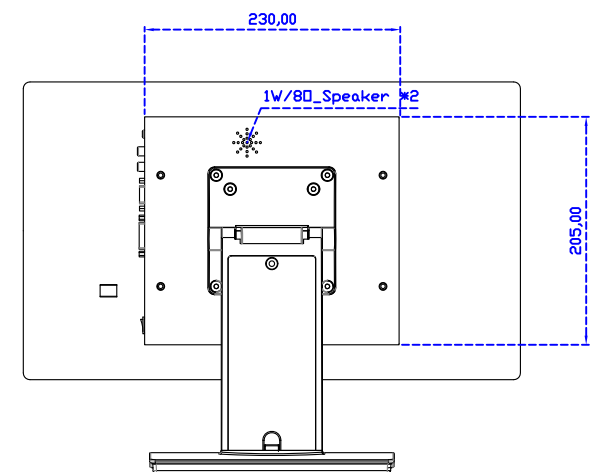

顯示器規格：

顯示面積	409 × 230 mm
點距	0.213 × 0.213 mm
亮度	350 cd/m ²
對比度	1000 : 1
解析度(邏輯像素)	1920 x 1080 (Full HD)
可視角度	左右 178° ; 上下 178°
反應時間	20ms (Tr + Tf)
液晶色彩	16.7M
支援解析度	640×480 ; 800×600 ; 1024×768 ; 1280×720 ; 1280×800 ; 1280×1024 ; 1360×768 ; 1440×900 ; 1680×1050 ; 1920×1080
信號輸入	VGA ; Audio ; DVI ; HDMI ; AV ; OPS
音效	1W (8Ω) × 2
OSD 控制功能	◎功能選單/選擇◎ - ◎ + ◎自動調整/離開◎電源
電源輸入、消耗功率	DC 12V ; ≤22w (DC Jack Φ2.1mm)
儲存、操作溫度	-20~70°C ; -20~70°C
壁掛孔位	100×100 ; 200×100 mm
外觀顏色	黑色 (OEM 其它顏色)
尺寸、淨重(不含底座)	447.2 × 267.8 × 70 mm ; 4.6 kg (W×H×D)(不含底座)
外箱尺寸、總重	550 × 400 × 180 mm ; 6.2 kg (W×H×D)
配件包	VGA 線 / HDMI 線 / 音源線 / AC90~260V 變壓器 / 電源線 / USB 觸控線 / 高級擦拭布 / 驅動光碟 ※DVI 線 (選購)

“符合 Intel OPS 標準化系統”

AIM-TMPCT185-R17W V

AIM-TMPCT185-R17W Y

3 Year Warranty
LCD Panel 1 Year

18.5" Touch Monitor.
(Support DPS system)
(VESA Mount)

AIM-TMPCT185-R15W_R17W

18.5" Embedded Touch Monitor.
 (Support PS system)
 (Open Frame)

AIM-TMPPCT185-R15W_R17W

18.5" Desktop Touch Monitor.
(Support DPS system)
(PDS Stand)

AIM-TMPCT185-R15WV_R17WV

18.5" Desktop Touch Monitor.
(Support DPS system)
(Ergonomic Stand)

AIM-TMPCT185-R15WY_R17WY