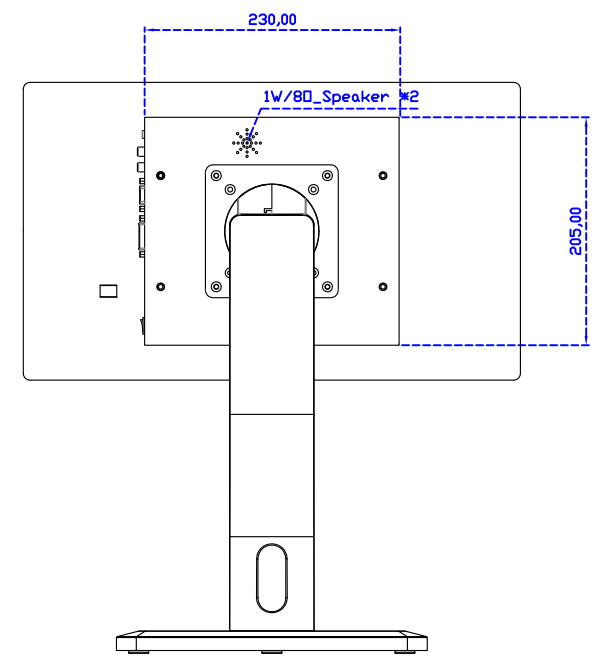

顯示器規格：

顯示面積	409 × 230 mm
點距	0.213 × 0.213 mm
亮度	350 cd/m ²
對比度	1000 : 1
解析度(邏輯像素)	1920 x 1080 (Full HD)
可視角度	左右 178° ; 上下 178°
反應時間	20ms (Tr + Tf)
液晶色彩	16.7M
支援解析度	640×480 ; 800×600 ; 1024×768 ; 1280×720 ; 1280×800 ; 1280×1024 ; 1360×768 ; 1440×900 ; 1680×1050 ; 1920×1080
信號輸入	VGA ; Audio ; DVI ; HDMI ; AV ; OPS
音效	1W (8Ω) × 2
OSD 控制功能	◎功能選單/選擇◎ - ◎ + ◎自動調整/離開◎電源
電源輸入、消耗功率	DC 12V ; ≤22w (DC Jack Φ2.1mm)
儲存、操作溫度	-20~70°C ; -20~70°C
壁掛孔位	100×100 ; 200×100 mm
外觀顏色	黑色 (OEM 其它顏色)
尺寸、淨重(不含底座)	447.2 × 267.8 × 70 mm ; 4.6 kg (W×H×D)(不含底座)
外箱尺寸、總重	550 × 400 × 180 mm ; 6.2 kg (W×H×D)
配件包	VGA 線 / HDMI 線 / 音源線 / AC90~260V 變壓器 / 電源線 / USB 觸控線 / 高級擦拭布 / 驅動光碟 ※DVI 線 (選購)

“符合 Intel OPS 標準化系統”

AIM-TMPCT185-R17W V

AIM-TMPCT185-R17W Y

3 Year Warranty
LCD Panel 1 Year

18.5" Touch Monitor.
(Support DPS system)
(VESA Mount)

AIM-TMPCT185-R15W_R17W

18.5" Embedded Touch Monitor.
 (Support PS system)
 (Open Frame)

AIM-TMPPCT185-R15W_R17W

18.5" Desktop Touch Monitor.
(Support DPS system)
(PDS Stand)

AIM-TMPCT185-R15WV_R17WV

18.5" Desktop Touch Monitor.
(Support DPS system)
(Ergonomic Stand)

AIM-TMPCT185-R15WY_R17WY