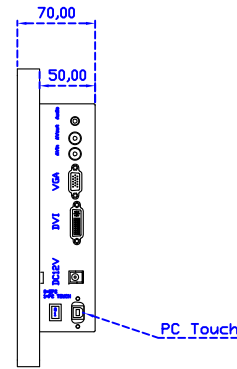

顯示器規格：

顯示面積	409 × 230 mm
點距	0.213 × 0.213 mm
亮度	350 cd/m ²
對比度	1000 : 1
解析度(邏輯像素)	1920 x 1080 (Full HD)
可視角度	左右 178° ; 上下 178°
反應時間	20ms (Tr + Tf)
液晶色彩	16.7M
支援解析度	640×480 ; 800×600 ; 1024×768 ; 1280×720 ; 1280×800 ; 1280×1024 ; 1360×768 ; 1440×900 ; 1680×1050 ; 1920×1080
信號輸入	VGA ; Audio ; DVI ; HDMI ; AV ; OPS
音效	1W (8Ω) × 2
OSD 控制功能	◎功能選單/選擇◎ - ◎ + ◎自動調整/離開◎電源
電源輸入、消耗功率	DC 12V ; ≤22w (DC Jack Φ2.1mm)
儲存、操作溫度	-20~70°C ; -20~70°C
壁掛孔位	100×100 ; 200×100 mm
外觀顏色	黑色 (OEM 其它顏色)
尺寸、淨重(不含底座)	447.2 × 267.8 × 70 mm ; 4.6 kg (W×H×D)(不含底座)
外箱尺寸、總重	550 × 400 × 180 mm ; 6.2 kg (W×H×D)
配件包	VGA 線 / HDMI 線 / 音源線 / AC90~260V 變壓器 / 電源線 / USB 觸控線 / 高級擦拭布 / 驅動光碟 ※DVI 線 (選購)

“符合 Intel OPS 標準化系統”

AIM-TMPCT185-R17W V

AIM-TMPCT185-R17W Y

3 Year Warranty
LCD Panel 1 Year

18.5" Touch Monitor.
(Support DPS system)
(VESA Mount)

AIM-TMPCT185-R15W_R17W

18.5" Embedded Touch Monitor.
 (Support PS system)
 (Open Frame)

AIM-TMPPCT185-R15W_R17W

18.5" Desktop Touch Monitor.
(Support DPS system)
(PDS Stand)

AIM-TMPCT185-R15WV_R17WV

18.5" Desktop Touch Monitor.
(Support DPS system)
(Ergonomic Stand)

AIM-TMPCT185-R15WY_R17WY