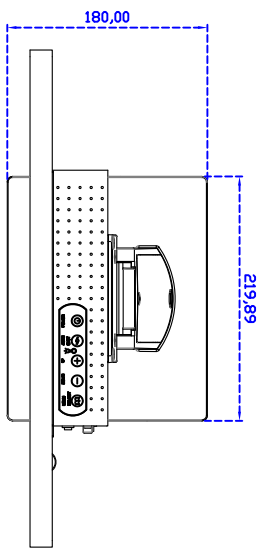

顯示器規格：

顯示面積	409 × 230 mm
點距	0.213 × 0.213 mm
亮度	350 cd/m ²
對比度	1000 : 1
解析度(邏輯像素)	1920 × 1080 (Full HD)
可視角度	左右 178° ; 上下 178°
反應時間	20 ms (Tr + Tf)
液晶色彩	16.7M
支援解析度	640×480 ; 800×600 ; 1024×768 ; 1280×720 ; 1366×768 ; 1440×900 ; 1680×1050 ; 1920×1080
信號輸入	VGA ; Audio ; DVI ; AV ; OPS
音效	1W (8Ω) ×2
OSD 控制功能	◎功能選單/選擇◎ - ◎+◎自動調整/離開◎電源
電源輸入、消耗功率	DC 12V ; ≤22w ; 待命≤1w
儲存、操作溫度	-20~70°C ; -20~70°C
壁掛孔位	100×100 or 200×100 mm
外觀顏色	黑色
尺寸、淨重	447.2 × 267.8 × 70 mm ; 5.7kg (W×H×D)
外箱尺寸、總重	550 × 400 × 180 mm ; 7.3kg (W×H×D)

訂購資訊：

AIM-TMPCT185-R17WV : 【VGA/DVI/AUDIO/AV/OPS/USB-TOUCH】

配件包

VGA 線/音源線/AC90~260V 變壓器/電源線/USB 線/高級擦拭布/驅動光碟※DVI 線(可選購)

3 Year Warranty
LCD Panel 1 Year

18.5" Desktop Touch Monitor.
(Support DPS system)

AIM-TMPC1185-R15WV_R17WV