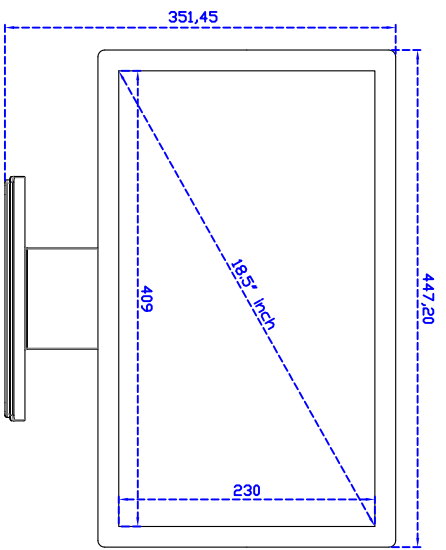

顯示器規格：

顯示面積	409 × 230 mm
點距	0.213 × 0.213 mm
亮度	350 cd/m ²
對比度	1000 : 1
解析度(邏輯像素)	1920 × 1080 (Full HD)
可視角度	左右 178° ; 上下 178°
反應時間	20 ms (Tr + Tf)
液晶色彩	16.7M
支援解析度	640×480 ; 800×600 ; 1024×768 ; 1280×720 ; 1366×768 ; 1440×900 ; 1680×1050 ; 1920×1080
信號輸入	VGA ; Audio ; DVI ; AV ; OPS
音效	1W (8Ω) ×2
OSD 控制功能	◎功能選單/選擇◎ - ◎+◎自動調整/離開◎電源
電源輸入、消耗功率	DC 12V ; ≤22w ; 待命≤1w
儲存、操作溫度	-20~70°C ; -20~70°C
壁掛孔位	100×100 or 200×100 mm
外觀顏色	黑色
尺寸、淨重	447.2 × 267.8 × 70 mm ; 5.7kg (W×H×D)
外箱尺寸、總重	550 × 400 × 180 mm ; 7.3kg (W×H×D)

訂購資訊：

AIM-TMPCT185-R17WV : 【VGA/DVI/AUDIO/AV/OPS/USB-TOUCH】

配件包

VGA 線/音源線/AC90~260V 變壓器/電源線/USB 線/高級擦拭布/驅動光碟※DVI 線(可選購)

3 Year Warranty
LCD Panel 1 Year

18.5" Desktop Touch Monitor.
(Support DPS system)

AIM-TMPC1185-R15WV_R17WV