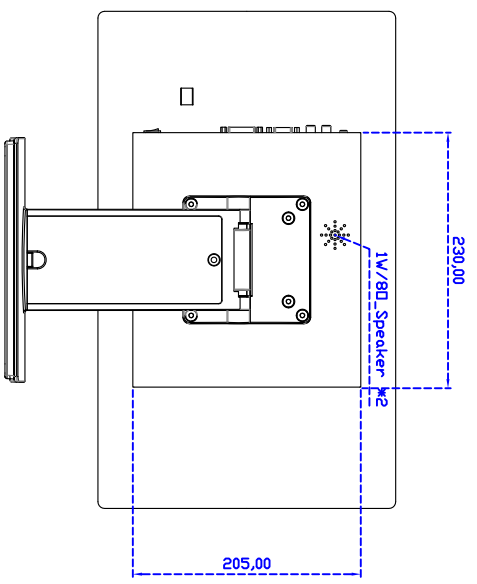

顯示器規格：

顯示面積	409 × 230 mm
點距	0.213 × 0.213 mm
亮度	350 cd/m ²
對比度	1000 : 1
解析度(邏輯像素)	1920 × 1080 (Full HD)
可視角度	左右 178° ; 上下 178°
反應時間	20 ms (Tr + Tf)
液晶色彩	16.7M
支援解析度	640×480 ; 800×600 ; 1024×768 ; 1280×720 ; 1366×768 ; 1440×900 ; 1680×1050 ; 1920×1080
信號輸入	VGA ; Audio ; DVI ; AV ; OPS
音效	1W (8Ω) ×2
OSD 控制功能	◎功能選單/選擇◎ - ◎+◎自動調整/離開◎電源
電源輸入、消耗功率	DC 12V ; ≤22w ; 待命≤1w
儲存、操作溫度	-20~70°C ; -20~70°C
壁掛孔位	100×100 or 200×100 mm
外觀顏色	黑色
尺寸、淨重	447.2 × 267.8 × 70 mm ; 5.7kg (W×H×D)
外箱尺寸、總重	550 × 400 × 180 mm ; 7.3kg (W×H×D)

訂購資訊：

AIM-TMPCT185-R17WV : 【VGA/DVI/AUDIO/AV/OPS/USB-TOUCH】

配件包

VGA 線/音源線/AC90~260V 變壓器/電源線/USB 線/高級擦拭布/驅動光碟※DVI 線(可選購)

3 Year Warranty
LCD Panel 1 Year

18.5" Desktop Touch Monitor.
(Support DPS system)

AIM-TMPC1185-R15WV_R17WV