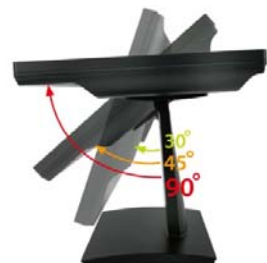

18.5" 吋觸控式螢幕 "符合 Intel OPS 標準化系統." (全平面投射電容式多點觸控)

產品應用：

- 銷售點管理系統(POS)
- 工業電腦(IPC)
- 公共資訊站(Kiosk)
- 遊戲機(Gaming)
- 醫療設備
- 隨身電腦
- 全球定位系統GPS
- 辦公室自動化
- 家居安全系統
- 車載娛樂
- 軍事設備
- 溝通資訊

18.5" 吋觸控式螢幕 "符合 Intel OPS 標準化系統" (全平面投射電容式多點觸控)

顯示器規格：

顯示面積	409 × 230 mm
點距	0.213 × 0.213 mm
亮度	350 cd/m ²
對比度	1000 : 1
解析度(邏輯像素)	1920 × 1080 (Full HD)
可視角度	左右 178° ; 上下 178°
反應時間	20 ms (Tr + Tf)
液晶色彩	16.7M
支援解析度	640×480 ; 800×600 ; 1024×768 ; 1280×720 ; 1366×768 ; 1440×900 ; 1680×1050 ; 1920×1080
信號輸入	VGA ; Audio ; DVI ; AV ; OPS
音效	1W (8Ω) ×2
OSD 控制功能	◎功能選單/選擇◎ - ◎+◎自動調整/離開◎電源
電源輸入、消耗功率	DC 12V ; ≤22w ; 待命≤1w
儲存、操作溫度	-20~70°C ; -20~70°C
壁掛孔位	100×100 or 200×100 mm
外觀顏色	黑色
尺寸、淨重	447.2 × 267.8 × 70 mm ; 5.7kg (W×H×D)
外箱尺寸、總重	550 × 400 × 180 mm ; 7.3kg (W×H×D)

觸控特色：

操作方式	使用電容式觸控筆、手指
線性誤差	≤2.5mm
表面硬度	≥7H
使用壽命	無限制
應用範圍	適合點控、書寫、簽名捕捉
通訊介面	USB

軟體特色：

繪圖測試	測試觸控點位置與線性表現
控制器設定	支援多作業系統
語言介面	繁體中文、簡體中文、英文、日文、法文、德文、西班牙文、韓文、阿拉伯文、捷克文、丹麥文、荷蘭文、芬蘭文、希臘文、匈牙利文、義大利文、挪威文、俄文、波蘭文、葡萄牙文、斯洛維尼亞文、瑞典文、泰文、土耳其文
滑鼠模擬	手動滑鼠左右鍵、自動滑鼠左右鍵 (PDA 功能)
觸控模式	繪圖模式、按鍵模式、關閉觸控功能選項
雙觸擊設定	可調整雙擊速度、可調整雙擊區域面積大小
發聲設定	無聲模式、觸控時發聲模式、觸控離開時發聲模式
顯示器設定	支援顯示器旋轉、支援多重顯示器、支援顯示器分割
區域設定	支援二分割及四分割畫面觸控、支援自定義活動區域觸控
邊緣補償	支援多方向觸控補償及自定義補償參數。
驅動程式	支援全系列 Windows-32 位元 作業系統 支援 Windows7-8-10 ; XP-64 位元 作業系統 支援 Android ; 支援 Linux ; 支援 MAC