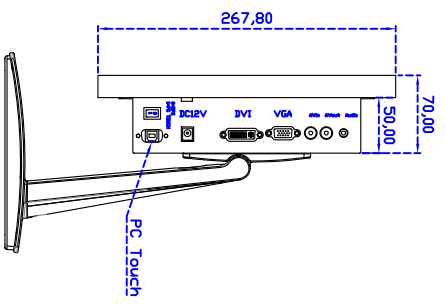

顯示器規格：

顯示面積	409 × 230 mm
點距	0.213 × 0.213 mm
亮度	350 cd/m ²
對比度	1000 : 1
解析度(邏輯像素)	1920 × 1080 (Full HD)
可視角度	左右 178° ; 上下 178°
反應時間	20 ms (Tr + Tf)
液晶色彩	16.7M
支援解析度	640×480 ; 800×600 ; 1024×768 ; 1280×720 ; 1366×768 ; 1440×900 ; 1680×1050 ; 1920×1080
信號輸入	VGA ; Audio ; DVI ; AV ; OPS
音效	1W (8Ω) ×2
OSD 控制功能	◎功能選單/選擇◎ - ◎+◎自動調整/離開◎電源
電源輸入、消耗功率	DC 12V ; ≤22w ; 待命≤1w
儲存、操作溫度	-20~70°C ; -20~70°C
壁掛孔位	100×100 or 200×100 mm
外觀顏色	黑色
尺寸、淨重	447.2 × 267.8 × 70 mm ; 5.7kg (W×H×D)
外箱尺寸、總重	550 × 400 × 180 mm ; 7.3kg (W×H×D)

訂購資訊：

AIM-TMPCT185-R17WV : 【VGA/DVI/AUDIO/AV/OPS/USB-TOUCH】

配件包

VGA 線/音源線/AC90~260V 變壓器/電源線/USB 線/高級擦拭布/驅動光碟※DVI 線(可選購)

3 Year Warranty
LCD Panel 1 Year

18.5" Desktop Touch Monitor.
(Support DPS system)

AIM-TMPC1185-R15WV_R17WV