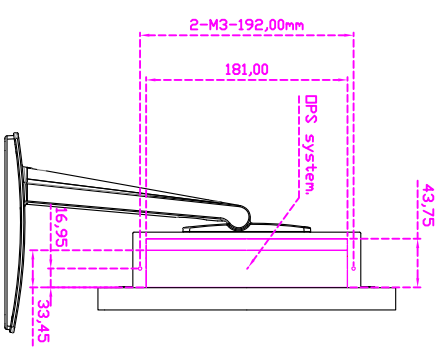

顯示器規格：

顯示面積	409 × 230 mm
點距	0.213 × 0.213 mm
亮度	350 cd/m ²
對比度	1000 : 1
解析度(邏輯像素)	1920 × 1080 (Full HD)
可視角度	左右 178° ; 上下 178°
反應時間	20 ms (Tr + Tf)
液晶色彩	16.7M
支援解析度	640×480 ; 800×600 ; 1024×768 ; 1280×720 ; 1366×768 ; 1440×900 ; 1680×1050 ; 1920×1080
信號輸入	VGA ; Audio ; DVI ; AV ; OPS
音效	1W (8Ω) ×2
OSD 控制功能	◎功能選單/選擇◎ - ◎+◎自動調整/離開◎電源
電源輸入、消耗功率	DC 12V ; ≤22w ; 待命≤1w
儲存、操作溫度	-20~70°C ; -20~70°C
壁掛孔位	100×100 or 200×100 mm
外觀顏色	黑色
尺寸、淨重	447.2 × 267.8 × 70 mm ; 5.7kg (W×H×D)
外箱尺寸、總重	550 × 400 × 180 mm ; 7.3kg (W×H×D)

訂購資訊：

AIM-TMPCT185-R17WV : 【VGA/DVI/AUDIO/AV/OPS/USB-TOUCH】

配件包

VGA 線/音源線/AC90~260V 變壓器/電源線/USB 線/高級擦拭布/驅動光碟※DVI 線(可選購)

3 Year Warranty
LCD Panel 1 Year

18.5" Desktop Touch Monitor.
(Support DPS system)

AIM-TMPC1185-R15WV_R17WV