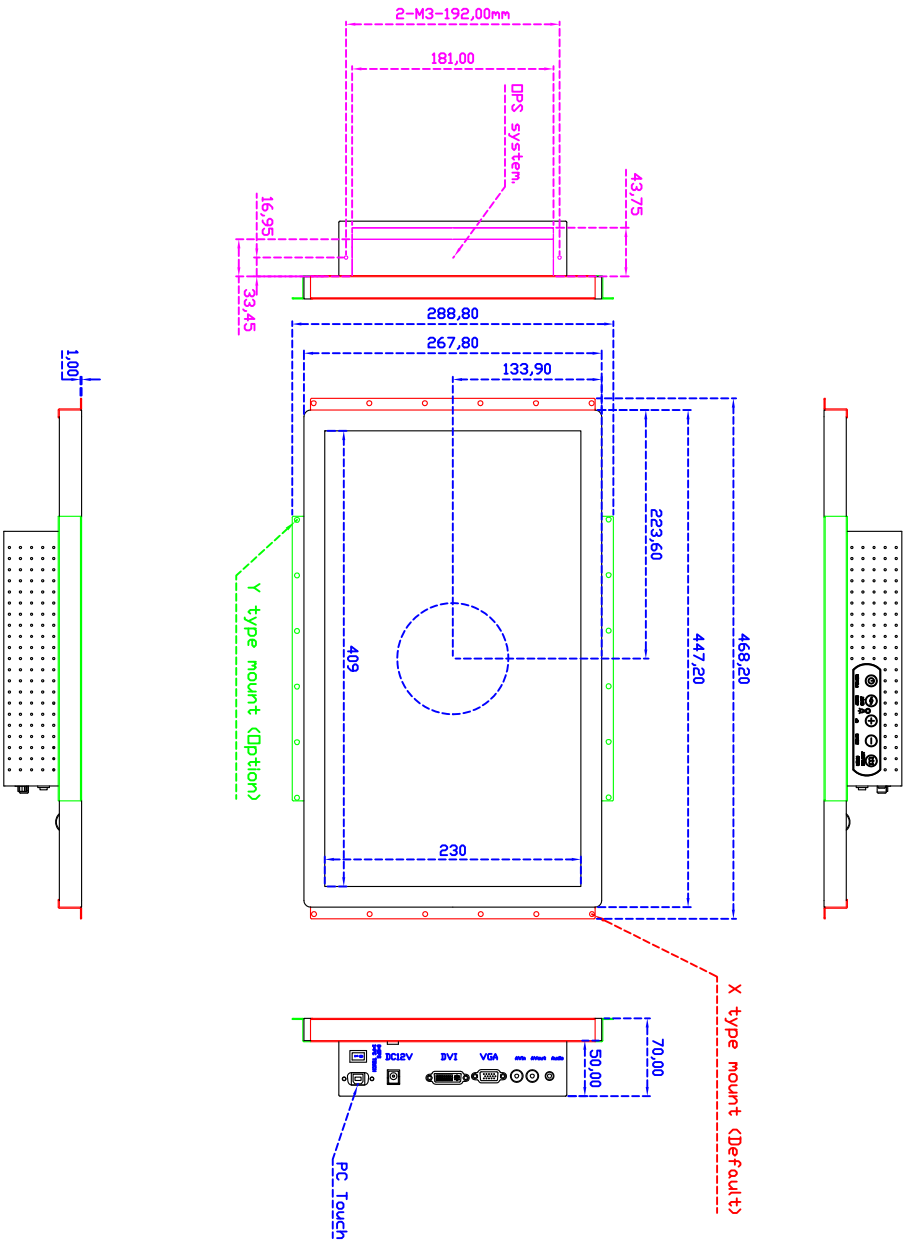

## Display Specifications :

Active Area	409 × 230 mm
Pixel Pitch	0.213 × 0.213 mm
Brightness	350 cd/m <sup>2</sup>
Contrast Ratio	1000 : 1
Resolution	1920 x 1080 ( Full HD )
Viewing Angle	L/R 178° ; U/D 178°
Response Time	20 ms ( Tr + Tf )
Display Colors	16.7M
Display Modes	640×480 ; 800×600 ; 1024×768 ; 1280×720 ; 1366×768 ; 1440×900 ; 1680×1050 ; 1920×1080
Signal input	VGA ; Audio ; DVI ; AV ; OPS
Mini-Audio out	1W ( 8Ω ) × 2
OSD Keyboard	⊙Menu/Select ⊙- ⊙+ ⊙Auto/Exit ⊙Power
Power Source	DC 12V ; ≤22w ; standby ≤1w
Power Consumption	
Storage \ Operation	-20~70°C ; -20~70°C
VESA	100×100 or 200×100 mm
Casing Colors	Black
Casing Size \ Weight	468.2 × 267.8 × 70 mm ; 4.6kg ( W×H×D )
Carton \ gross weight	550 × 400 × 180 mm ; 6.2kg ( W×H×D )

## Order information :

AIM-TMOPPCT185-R17W : 【VGA/DVI/AUDIO/AV/OPS/USB-TOUCH】  
Accessory VGA Cable/AC90~260V Adapter/Power Cable/Audio Cable/USB Cable/Cleaning wipes/Driver Disk  
※DVI Cable(Optional)

**3 Year Warranty**  
LCD Panel 1 Year

18.5" Embedded Touch Monitor.  
 (Support DPS system)

AIM-TMOPPCT185-R15W\_R17W