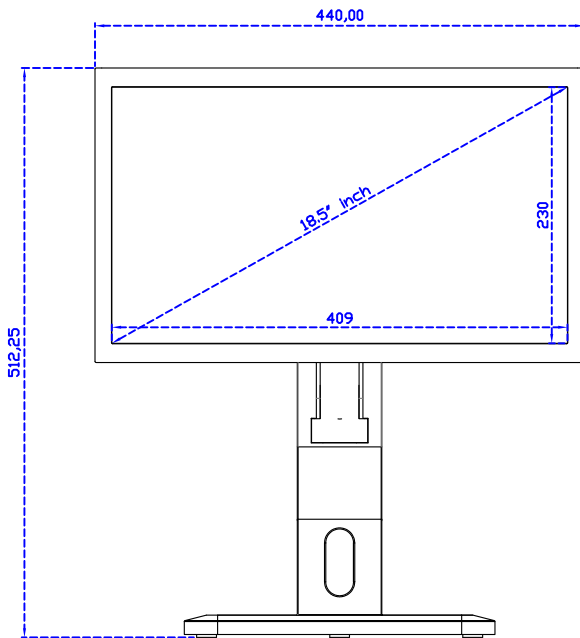

18.5" 電阻式單點觸控螢幕 (1920*1080)

顯示器規格：

顯示面積	409 × 230 mm
點距	0.213 × 0.213 mm
亮度	350 cd/m ²
對比度	1000 : 1
解析度(邏輯像素)	1920 x 1080 (Full HD)
可視角度	左右 178° ; 上下 178°
反應時間	20ms (Tr+ Tf)
液晶色彩	16.7M
支援解析度	640×480 ; 800×600 ; 1024×768 ; 1280×720 ; 1280×800 ; 1280×1024 ; 1360×768 ; 1440×900 ; 1680×1050 ; 1920×1080
信號輸入	VGA ; Audio ; DVI
音效	1W (8Ω) × 2
OSD 控制功能	◎功能選單/選擇◎ - ◎ + ◎自動調整/離開◎電源
電源輸入、消耗功率	DC 12V ; ≤22w (DC Jack Φ2.1mm)
儲存、操作溫度	-20~70°C ; -20~70°C
壁掛孔位	75×75 ; 100×100 mm
外觀顏色	黑色 (OEM 其它顏色)
尺寸、淨重	440 × 265 × 51 mm ; 4.2 kg (W×H×D)(不含底座)
外箱尺寸、總重	550 × 400 × 180 mm ; 5.8 kg (W×H×D)
配件包	VGA 線/音源線/AC90~260V 變壓器/電源線/USB 或 RS232 觸控線/高級觸控筆/ 高級擦拭布/驅動光碟 ※DVI 線 (選購)

AIM-TM5R185-R03W V

AIM-TM5R185-R03W Y

3 Year Warranty
LCD Panel 1 Year

18.5" Embedded Touch Monitor.
(Open Frame)

AIM-TMOPxxxx185-R01W_R03W

18.5" Desktop Touch Monitor.
(Foldable Stand)

AIM-TMxxxx185-R01WA_R03WA

18.5" Desktop Touch Monitor.
(Photo Stand)

AIM-TMxxxx185-R01WP_R03WP

18.5" Desktop Touch Monitor.
(POS Stand)

AIM-TMxxxx185-R01WV_R03WV

18.5" Desktop Touch Monitor.
(Ergonomic Stand)

AIM-TMxxxx185-R01WY_R03WY