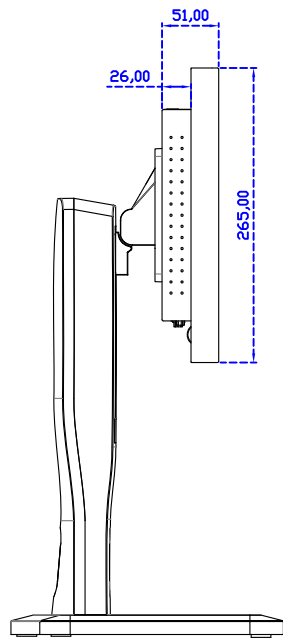

固定方式：

AIM-TM5R185-R03W	USB	無底座 VESA 孔固定
AIM-TM5R185-R04W	RS232	
AIM-TMOP5R185-R03W	USB	嵌入式固定
AIM-TMOP5R185-R04W	RS232	
AIM-TM5R185-R03W A	USB	摺疊底座 1.4kg
AIM-TM5R185-R04W A	RS232	
AIM-TM5R185-R03W P	USB	相框底座 1kg
AIM-TM5R185-R04W P	RS232	
AIM-TM5R185-R03W V	USB	立型底座 1.1kg
AIM-TM5R185-R04W V	RS232	
AIM-TM5R185-R03W Y	USB	人體工學底座 3kg
AIM-TM5R185-R04W Y	RS232	

18.5" 電阻式單點觸控螢幕 (1920*1080)

顯示器規格：

顯示面積	409 × 230 mm
點距	0.213 × 0.213 mm
亮度	350 cd/m ²
對比度	1000 : 1
解析度(邏輯像素)	1920 x 1080 (Full HD)
可視角度	左右 178° ; 上下 178°
反應時間	20ms (Tr+ Tf)
液晶色彩	16.7M
支援解析度	640×480 ; 800×600 ; 1024×768 ; 1280×720 ; 1280×800 ; 1280×1024 ; 1360×768 ; 1440×900 ; 1680×1050 ; 1920×1080
信號輸入	VGA ; Audio ; DVI
音效	1W (8Ω) × 2
OSD 控制功能	◎功能選單/選擇◎ - ◎ + ◎自動調整/離開◎電源
電源輸入、消耗功率	DC 12V ; ≤22w (DC Jack Φ2.1mm)
儲存、操作溫度	-20~70°C ; -20~70°C
壁掛孔位	75×75 ; 100×100 mm
外觀顏色	黑色 (OEM 其它顏色)
尺寸、淨重	440 × 265 × 51 mm ; 4.2 kg (W×H×D)(不含底座)
外箱尺寸、總重	550 × 400 × 180 mm ; 5.8 kg (W×H×D)
配件包	VGA 線/音源線/AC90~260V 變壓器/電源線/USB 或 RS232 觸控線/高級觸控筆/ 高級擦拭布/驅動光碟 ※DVI 線 (選購)

AIM-TM5R185-R03W V

AIM-TM5R185-R03W Y

3 Year Warranty
LCD Panel 1 Year

18.5" Embedded Touch Monitor.
(Open Frame)

AIM-TMOPxxxx185-R01W_R03W

18.5" Desktop Touch Monitor.
(Foldable Stand)

AIM-TMxxxx185-R01WA_R03WA

18.5" Desktop Touch Monitor.
(Photo Stand)

AIM-TMxxxx185-R01WP_R03WP

18.5" Desktop Touch Monitor.
(POS Stand)

AIM-TMxxxx185-R01WV_R03WV

18.5" Desktop Touch Monitor.
(Ergonomic Stand)

AIM-TMxxxx185-R01WY_R03WY