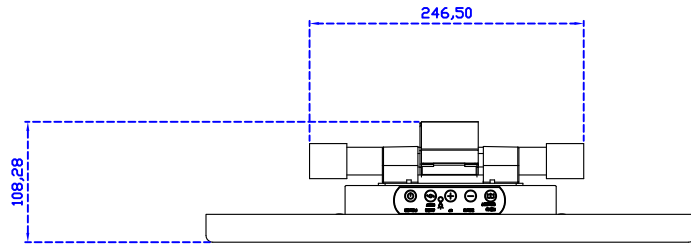

18.5" 電阻式單點觸控螢幕 (1920*1080)

顯示器規格：

顯示面積	409 × 230 mm
點距	0.213 × 0.213 mm
亮度	350 cd/m ²
對比度	1000 : 1
解析度(邏輯像素)	1920 x 1080 (Full HD)
可視角度	左右 178° ; 上下 178°
反應時間	20ms (Tr+ Tf)
液晶色彩	16.7M
支援解析度	640×480 ; 800×600 ; 1024×768 ; 1280×720 ; 1280×800 ; 1280×1024 ; 1360×768 ; 1440×900 ; 1680×1050 ; 1920×1080
信號輸入	VGA ; Audio ; DVI
音效	1W (8Ω) × 2
OSD 控制功能	◎功能選單/選擇◎ - ◎ + ◎自動調整/離開◎電源
電源輸入、消耗功率	DC 12V ; ≤22w (DC Jack Φ2.1mm)
儲存、操作溫度	-20~70°C ; -20~70°C
壁掛孔位	75×75 ; 100×100 mm
外觀顏色	黑色 (OEM 其它顏色)
尺寸、淨重	440 × 265 × 51 mm ; 4.2 kg (W×H×D)(不含底座)
外箱尺寸、總重	550 × 400 × 180 mm ; 5.8 kg (W×H×D)
配件包	VGA 線/音源線/AC90~260V 變壓器/電源線/USB 或 RS232 觸控線/高級觸控筆/ 高級擦拭布/驅動光碟 ※DVI 線 (選購)

AIM-TM5R185-R03W V

AIM-TM5R185-R03W Y

3 Year Warranty
LCD Panel 1 Year

18.5" Embedded Touch Monitor.
(Open Frame)

AIM-TMOPxxxx185-R01W_R03W

18.5" Desktop Touch Monitor.
(Foldable Stand)

AIM-TMxxxx185-R01WA_R03WA

18.5" Desktop Touch Monitor.
(Photo Stand)

AIM-TMxxxx185-R01WP_R03WP

18.5" Desktop Touch Monitor.
(POS Stand)

AIM-TMxxxx185-R01WV_R03WV

18.5" Desktop Touch Monitor.
(Ergonomic Stand)

AIM-TMxxxx185-R01WY_R03WY