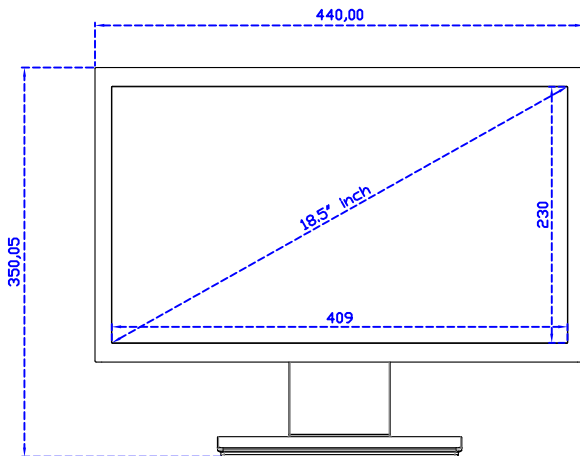

18.5" 電阻式單點觸控螢幕 (1920*1080)

顯示器規格：

顯示面積	409 × 230 mm
點距	0.213 × 0.213 mm
亮度	350 cd/m ²
對比度	1000 : 1
解析度(邏輯像素)	1920 x 1080 (Full HD)
可視角度	左右 178° ; 上下 178°
反應時間	20ms (Tr+ Tf)
液晶色彩	16.7M
支援解析度	640×480 ; 800×600 ; 1024×768 ; 1280×720 ; 1280×800 ; 1280×1024 ; 1360×768 ; 1440×900 ; 1680×1050 ; 1920×1080
信號輸入	VGA ; Audio ; DVI
音效	1W (8Ω) × 2
OSD 控制功能	◎功能選單/選擇◎ - ◎ + ◎自動調整/離開◎電源
電源輸入、消耗功率	DC 12V ; ≤22w (DC Jack Φ2.1mm)
儲存、操作溫度	-20~70°C ; -20~70°C
壁掛孔位	75×75 ; 100×100 mm
外觀顏色	黑色 (OEM 其它顏色)
尺寸、淨重	440 × 265 × 51 mm ; 4.2 kg (W×H×D)(不含底座)
外箱尺寸、總重	550 × 400 × 180 mm ; 5.8 kg (W×H×D)
配件包	VGA 線/音源線/AC90~260V 變壓器/電源線/USB 或 RS232 觸控線/高級觸控筆/ 高級擦拭布/驅動光碟 ※DVI 線 (選購)

※規格若有異動，恕不另行通知，依出貨實機為主！

AIM-TM5R185-R03W A

AIM-TM5R185-R03W P

18.5" 電阻式單點觸控螢幕 (1920*1080)

觸控特色：

操作方式	使用觸控筆、手指、戴有手套的手指
作動力	≤50g
線性誤差	≤1.5%
表面硬度	≥3H
使用壽命	≥35,000,000 單點敲擊
應用範圍	適合點控、書寫、簽名捕捉

軟體特色：

基本校正	4 點校正
進階校正	9 點邊緣補償、25 點線性補償
繪圖測試	測試觸控點位置與線性表現
控制器設定	支援多作業系統
語言介面	繁中、簡中、英、日、法、德、韓、俄、泰、捷克、丹麥、荷蘭、芬蘭、希臘、波蘭、瑞典、西班牙、阿拉伯、匈牙利、義大利、挪威文、葡萄牙、土耳其、斯洛維尼亞
滑鼠模擬	手動滑鼠左右鍵、自動滑鼠左右鍵 (PDA 功能)
觸控模式	繪圖模式、按鍵模式、關閉觸控功能選項
雙觸擊設定	可調整雙擊速度、可調整雙擊區域面積大小
發聲設定	無聲模式、觸控時發聲模式、觸控離開時發聲模式
連接設定	支援 Windows 與 Linux COM1~COM255 支援 MS-DOS COM1~COM8
顯示器設定	支援顯示器旋轉、支援多重顯示器、支援顯示器分割
驅動程式	支援全系列 Windows-32/64 位元 作業系統 支援 Android ; 支援 Linux ; 支援 MAC

AIM-TM5R185-R03W V

AIM-TM5R185-R03W Y

3 Year Warranty
LCD Panel 1 Year

18.5" Embedded Touch Monitor.
(Open Frame)

AIM-TMOPxxxx185-R01W_R03W

18.5" Desktop Touch Monitor.
(Foldable Stand)

AIM-TMxxxx185-R01WA_R03WA

18.5" Desktop Touch Monitor.
(Photo Stand)

AIM-TMxxxx185-R01WP_R03WP

18.5" Desktop Touch Monitor.
(POS Stand)

AIM-TMxxxx185-R01WV_R03WV

18.5" Desktop Touch Monitor.
(Ergonomic Stand)

AIM-TMxxxx185-R01WY_R03WY