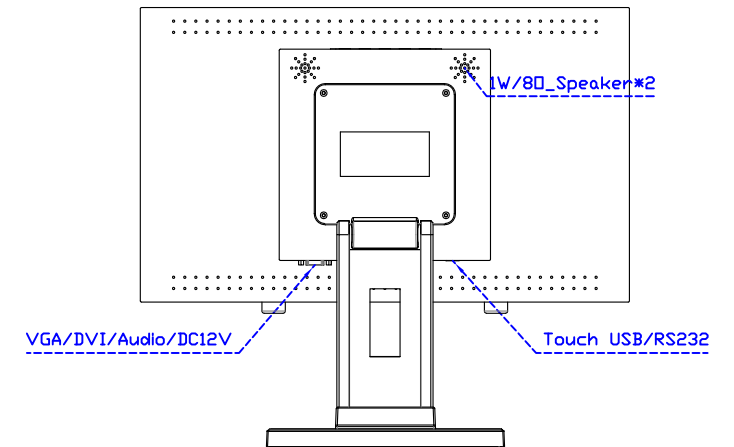

固定方式：

AIM-TM5R185-R03W	USB	無底座 VESA 孔固定
AIM-TM5R185-R04W	RS232	
AIM-TMOP5R185-R03W	USB	嵌入式固定
AIM-TMOP5R185-R04W	RS232	
AIM-TM5R185-R03W A	USB	摺疊底座 1.4kg
AIM-TM5R185-R04W A	RS232	
AIM-TM5R185-R03W P	USB	相框底座 1kg
AIM-TM5R185-R04W P	RS232	
AIM-TM5R185-R03W V	USB	立型底座 1.1kg
AIM-TM5R185-R04W V	RS232	
AIM-TM5R185-R03W Y	USB	人體工學底座 3kg
AIM-TM5R185-R04W Y	RS232	

18.5" 電阻式單點觸控螢幕 (1920*1080)

顯示器規格：

顯示面積	409 × 230 mm
點距	0.213 × 0.213 mm
亮度	350 cd/m ²
對比度	1000 : 1
解析度(邏輯像素)	1920 x 1080 (Full HD)
可視角度	左右 178° ; 上下 178°
反應時間	20ms (Tr+ Tf)
液晶色彩	16.7M
支援解析度	640×480 ; 800×600 ; 1024×768 ; 1280×720 ; 1280×800 ; 1280×1024 ; 1360×768 ; 1440×900 ; 1680×1050 ; 1920×1080
信號輸入	VGA ; Audio ; DVI
音效	1W (8Ω) × 2
OSD 控制功能	◎功能選單/選擇◎ - ◎ + ◎自動調整/離開◎電源
電源輸入、消耗功率	DC 12V ; ≤22w (DC Jack Φ2.1mm)
儲存、操作溫度	-20~70°C ; -20~70°C
壁掛孔位	75×75 ; 100×100 mm
外觀顏色	黑色 (OEM 其它顏色)
尺寸、淨重	440 × 265 × 51 mm ; 4.2 kg (W×H×D)(不含底座)
外箱尺寸、總重	550 × 400 × 180 mm ; 5.8 kg (W×H×D)
配件包	VGA 線/音源線/AC90~260V 變壓器/電源線/USB 或 RS232 觸控線/高級觸控筆/ 高級擦拭布/驅動光碟 ※DVI 線 (選購)

AIM-TM5R185-R03W V

AIM-TM5R185-R03W Y

3 Year Warranty
LCD Panel 1 Year

18.5" Embedded Touch Monitor.
(Open Frame)

AIM-TMOPxxxx185-R01W_R03W

18.5" Desktop Touch Monitor.
(Foldable Stand)

AIM-TMxxxx185-R01WA_R03WA

18.5" Desktop Touch Monitor.
(Photo Stand)

AIM-TMxxxx185-R01WP_R03WP

18.5" Desktop Touch Monitor.
(POS Stand)

AIM-TMxxxx185-R01WV_R03WV

18.5" Desktop Touch Monitor.
(Ergonomic Stand)

AIM-TMxxxx185-R01WY_R03WY