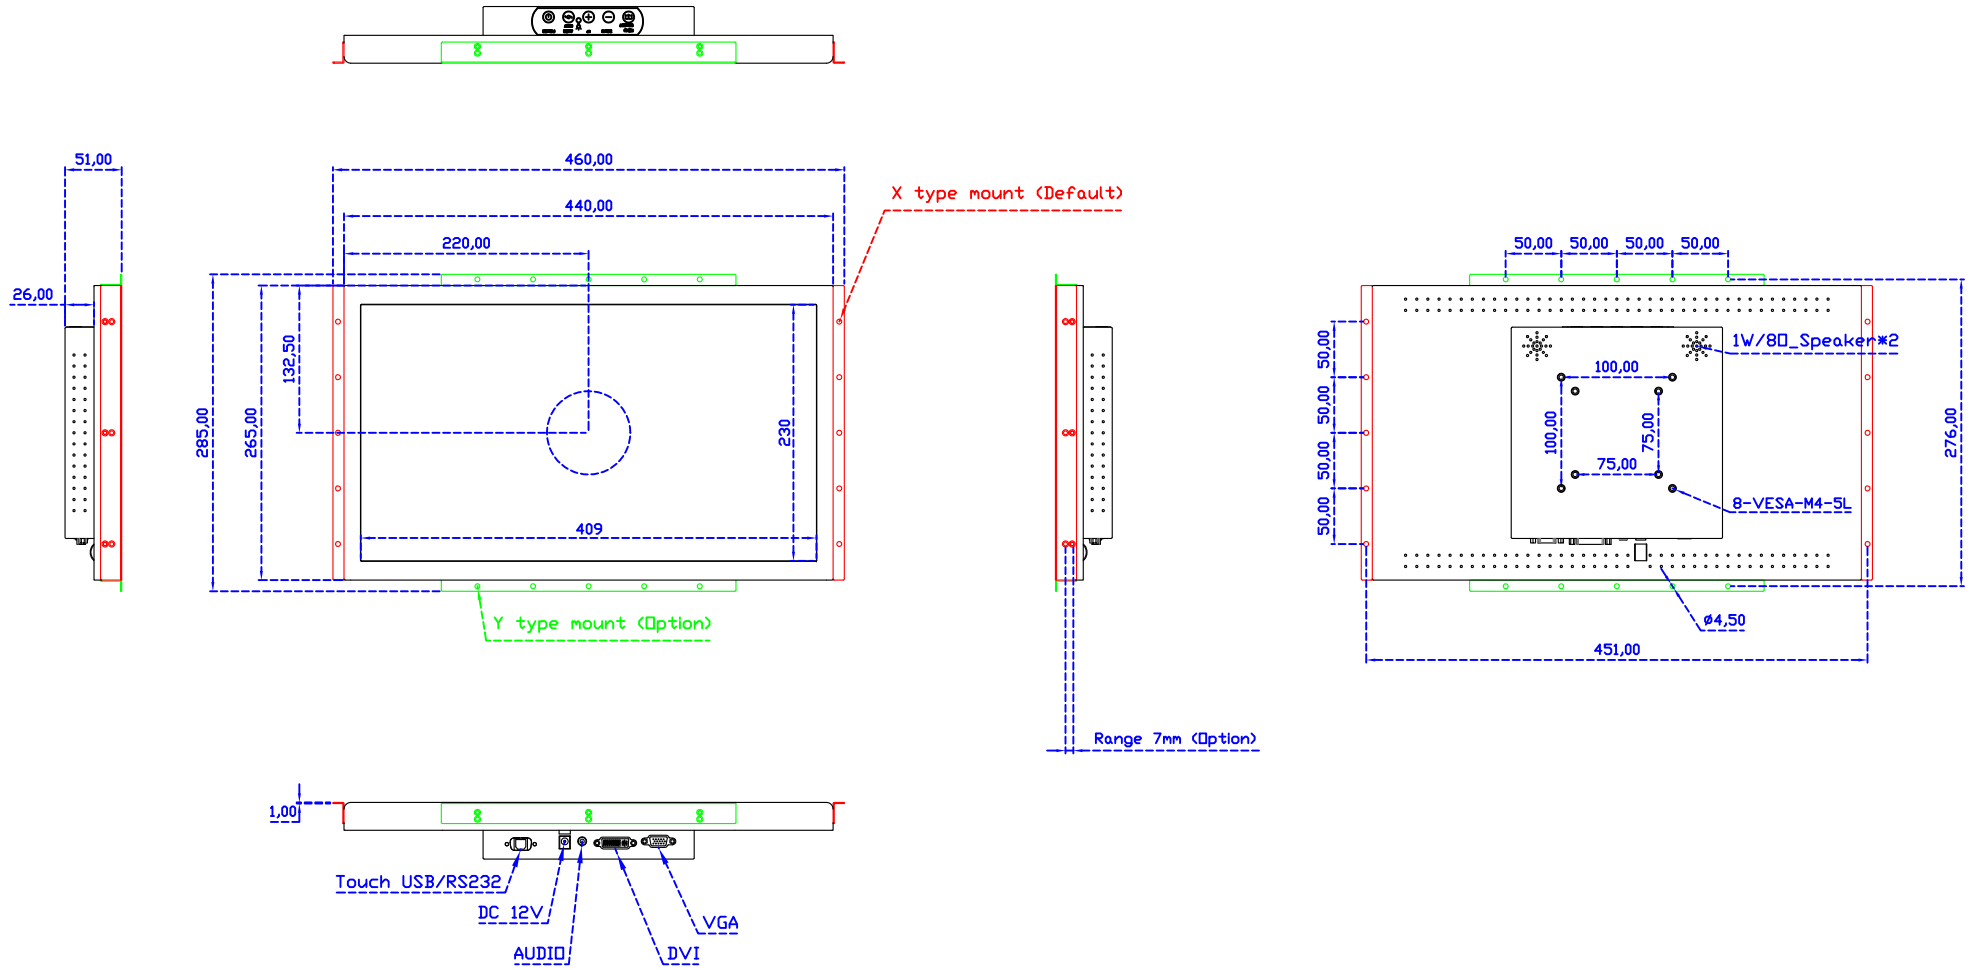

18.5" 電阻式單點觸控螢幕 (1920*1080)

顯示器規格：

顯示面積	409 × 230 mm
點距	0.213 × 0.213 mm
亮度	350 cd/m ²
對比度	1000 : 1
解析度(邏輯像素)	1920 x 1080 (Full HD)
可視角度	左右 178° ; 上下 178°
反應時間	20ms (Tr+ Tf)
液晶色彩	16.7M
支援解析度	640×480 ; 800×600 ; 1024×768 ; 1280×720 ; 1280×800 ; 1280×1024 ; 1360×768 ; 1440×900 ; 1680×1050 ; 1920×1080
信號輸入	VGA ; Audio ; DVI
音效	1W (8Ω) × 2
OSD 控制功能	◎功能選單/選擇◎ - ◎ + ◎自動調整/離開◎電源
電源輸入、消耗功率	DC 12V ; ≤22w (DC Jack Φ2.1mm)
儲存、操作溫度	-20~70°C ; -20~70°C
壁掛孔位	75×75 ; 100×100 mm
外觀顏色	黑色 (OEM 其它顏色)
尺寸、淨重	440 × 265 × 51 mm ; 4.2 kg (W×H×D)(不含底座)
外箱尺寸、總重	550 × 400 × 180 mm ; 5.8 kg (W×H×D)
配件包	VGA 線/音源線/AC90~260V 變壓器/電源線/USB 或 RS232 觸控線/高級觸控筆/ 高級擦拭布/驅動光碟 ※DVI 線 (選購)

※規格若有異動，恕不另行通知，依出貨實機為主！

AIM-TM5R185-R03W A

AIM-TM5R185-R03W P

18.5" 電阻式單點觸控螢幕 (1920*1080)

觸控特色：

操作方式	使用觸控筆、手指、戴有手套的手指
作動力	≤50g
線性誤差	≤1.5%
表面硬度	≥3H
使用壽命	≥35,000,000 單點敲擊
應用範圍	適合點控、書寫、簽名捕捉

軟體特色：

基本校正	4 點校正
進階校正	9 點邊緣補償、25 點線性補償
繪圖測試	測試觸控點位置與線性表現
控制器設定	支援多作業系統
語言介面	繁中、簡中、英、日、法、德、韓、俄、泰、捷克、丹麥、荷蘭、芬蘭、希臘、波蘭、瑞典、西班牙、阿拉伯、匈牙利、義大利、挪威文、葡萄牙、土耳其、斯洛維尼亞
滑鼠模擬	手動滑鼠左右鍵、自動滑鼠左右鍵 (PDA 功能)
觸控模式	繪圖模式、按鍵模式、關閉觸控功能選項
雙觸擊設定	可調整雙擊速度、可調整雙擊區域面積大小
發聲設定	無聲模式、觸控時發聲模式、觸控離開時發聲模式
連接設定	支援 Windows 與 Linux COM1~COM255 支援 MS-DOS COM1~COM8
顯示器設定	支援顯示器旋轉、支援多重顯示器、支援顯示器分割
驅動程式	支援全系列 Windows-32/64 位元 作業系統 支援 Android ; 支援 Linux ; 支援 MAC

AIM-TM5R185-R03W V

AIM-TM5R185-R03W Y

3 Year Warranty
LCD Panel 1 Year

18.5" Embedded Touch Monitor.
(Open Frame)

AIM-TMOPxxxx185-R01W_R03W

18.5" Desktop Touch Monitor.
(Foldable Stand)

AIM-TMxxxx185-R01WA_R03WA

18.5" Desktop Touch Monitor.
(Photo Stand)

AIM-TMxxxx185-R01WP_R03WP

18.5" Desktop Touch Monitor.
(POS Stand)

AIM-TMxxxx185-R01WV_R03WV

18.5" Desktop Touch Monitor.
(Ergonomic Stand)

AIM-TMxxxx185-R01WY_R03WY