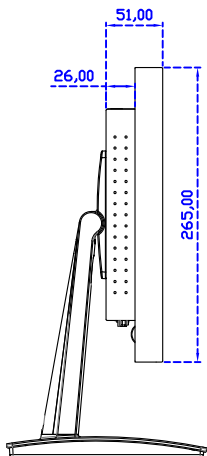

固定方式：

AIM-TM5R185-R03W	USB	無底座 VESA 孔固定
AIM-TM5R185-R04W	RS232	
AIM-TMOP5R185-R03W	USB	嵌入式固定
AIM-TMOP5R185-R04W	RS232	
AIM-TM5R185-R03W A	USB	摺疊底座 1.4kg
AIM-TM5R185-R04W A	RS232	
AIM-TM5R185-R03W P	USB	相框底座 1kg
AIM-TM5R185-R04W P	RS232	
AIM-TM5R185-R03W V	USB	立型底座 1.1kg
AIM-TM5R185-R04W V	RS232	
AIM-TM5R185-R03W Y	USB	人體工學底座 3kg
AIM-TM5R185-R04W Y	RS232	

18.5" 電阻式單點觸控螢幕 (1920*1080)

顯示器規格：

顯示面積	409 × 230 mm
點距	0.213 × 0.213 mm
亮度	350 cd/m ²
對比度	1000 : 1
解析度(邏輯像素)	1920 x 1080 (Full HD)
可視角度	左右 178° ; 上下 178°
反應時間	20ms (Tr+ Tf)
液晶色彩	16.7M
支援解析度	640×480 ; 800×600 ; 1024×768 ; 1280×720 ; 1280×800 ; 1280×1024 ; 1360×768 ; 1440×900 ; 1680×1050 ; 1920×1080
信號輸入	VGA ; Audio ; DVI
音效	1W (8Ω) × 2
OSD 控制功能	◎功能選單/選擇◎ - ◎ + ◎自動調整/離開◎電源
電源輸入、消耗功率	DC 12V ; ≤22w (DC Jack Φ2.1mm)
儲存、操作溫度	-20~70°C ; -20~70°C
壁掛孔位	75×75 ; 100×100 mm
外觀顏色	黑色 (OEM 其它顏色)
尺寸、淨重	440 × 265 × 51 mm ; 4.2 kg (W×H×D)(不含底座)
外箱尺寸、總重	550 × 400 × 180 mm ; 5.8 kg (W×H×D)
配件包	VGA 線/音源線/AC90~260V 變壓器/電源線/USB 或 RS232 觸控線/高級觸控筆/ 高級擦拭布/驅動光碟 ※DVI 線 (選購)

AIM-TM5R185-R03W V

AIM-TM5R185-R03W Y

3 Year Warranty
LCD Panel 1 Year

18.5" Embedded Touch Monitor.
(Open Frame)

AIM-TMOPxxxx185-R01W_R03W

18.5" Desktop Touch Monitor.
(Foldable Stand)

AIM-TMxxxx185-R01WA_R03WA

18.5" Desktop Touch Monitor.
(Photo Stand)

AIM-TMxxxx185-R01WP_R03WP

18.5" Desktop Touch Monitor.
(POS Stand)

AIM-TMxxxx185-R01WV_R03WV

18.5" Desktop Touch Monitor.
(Ergonomic Stand)

AIM-TMxxxx185-R01WY_R03WY