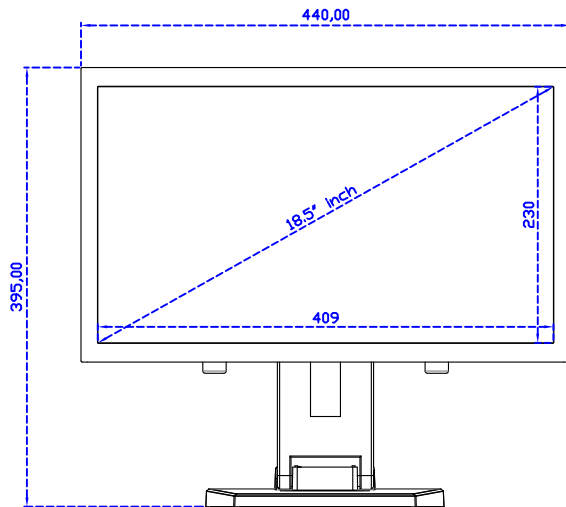

18.5" 電阻式單點觸控螢幕 (1920*1080)

顯示器規格：

顯示面積	409 × 230 mm
點距	0.213 × 0.213 mm
亮度	350 cd/m ²
對比度	1000 : 1
解析度(邏輯像素)	1920 x 1080 (Full HD)
可視角度	左右 178° ; 上下 178°
反應時間	20ms (Tr+ Tf)
液晶色彩	16.7M
支援解析度	640×480 ; 800×600 ; 1024×768 ; 1280×720 ; 1280×800 ; 1280×1024 ; 1360×768 ; 1440×900 ; 1680×1050 ; 1920×1080
信號輸入	VGA ; Audio ; DVI
音效	1W (8Ω) × 2
OSD 控制功能	◎功能選單/選擇◎ - ◎ + ◎自動調整/離開◎電源
電源輸入、消耗功率	DC 12V ; ≤22w (DC Jack Φ2.1mm)
儲存、操作溫度	-20~70°C ; -20~70°C
壁掛孔位	75×75 ; 100×100 mm
外觀顏色	黑色 (OEM 其它顏色)
尺寸、淨重	440 × 265 × 51 mm ; 4.2 kg (W×H×D)(不含底座)
外箱尺寸、總重	550 × 400 × 180 mm ; 5.8 kg (W×H×D)
配件包	VGA 線/音源線/AC90~260V 變壓器/電源線/USB 或 RS232 觸控線/高級觸控筆/ 高級擦拭布/驅動光碟 ※DVI 線 (選購)

AIM-TM5R185-R03W V

AIM-TM5R185-R03W Y

3 Year Warranty
LCD Panel 1 Year

18.5" Embedded Touch Monitor.
(Open Frame)

AIM-TMOPxxxx185-R01W_R03W

18.5" Desktop Touch Monitor.
(Foldable Stand)

AIM-TMxxxx185-R01WA_R03WA

18.5" Desktop Touch Monitor.
(Photo Stand)

AIM-TMxxxx185-R01WP_R03WP

18.5" Desktop Touch Monitor.
(POS Stand)

AIM-TMxxxx185-R01WV_R03WV

18.5" Desktop Touch Monitor.
(Ergonomic Stand)

AIM-TMxxxx185-R01WY_R03WY