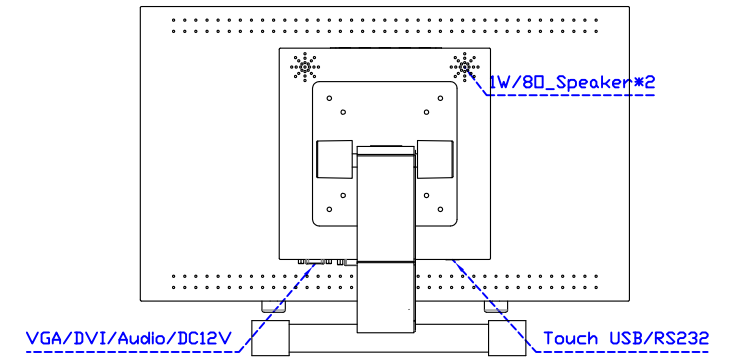

18.5" 電阻式單點觸控螢幕 (1920*1080)

顯示器規格：

顯示面積	409 × 230 mm
點距	0.213 × 0.213 mm
亮度	350 cd/m ²
對比度	1000 : 1
解析度(邏輯像素)	1920 x 1080 (Full HD)
可視角度	左右 178° ; 上下 178°
反應時間	20ms (Tr+ Tf)
液晶色彩	16.7M
支援解析度	640×480 ; 800×600 ; 1024×768 ; 1280×720 ; 1280×800 ; 1280×1024 ; 1360×768 ; 1440×900 ; 1680×1050 ; 1920×1080
信號輸入	VGA ; Audio ; DVI
音效	1W (8Ω) × 2
OSD 控制功能	◎功能選單/選擇◎ - ◎ + ◎自動調整/離開◎電源
電源輸入、消耗功率	DC 12V ; ≤22w (DC Jack Φ2.1mm)
儲存、操作溫度	-20~70°C ; -20~70°C
壁掛孔位	75×75 ; 100×100 mm
外觀顏色	黑色 (OEM 其它顏色)
尺寸、淨重	440 × 265 × 51 mm ; 4.2 kg (W×H×D)(不含底座)
外箱尺寸、總重	550 × 400 × 180 mm ; 5.8 kg (W×H×D)
配件包	VGA 線/音源線/AC90~260V 變壓器/電源線/USB 或 RS232 觸控線/高級觸控筆/ 高級擦拭布/驅動光碟 ※DVI 線 (選購)

※規格若有異動，恕不另行通知，依出貨實機為主！

AIM-TM5R185-R03W A

AIM-TM5R185-R03W P

18.5" 電阻式單點觸控螢幕 (1920*1080)

觸控特色：

操作方式	使用觸控筆、手指、戴有手套的手指
作動力	≤50g
線性誤差	≤1.5%
表面硬度	≥3H
使用壽命	≥35,000,000 單點敲擊
應用範圍	適合點控、書寫、簽名捕捉

軟體特色：

基本校正	4 點校正
進階校正	9 點邊緣補償、25 點線性補償
繪圖測試	測試觸控點位置與線性表現
控制器設定	支援多作業系統
語言介面	繁中、簡中、英、日、法、德、韓、俄、泰、捷克、丹麥、荷蘭、芬蘭、希臘、波蘭、瑞典、西班牙、阿拉伯、匈牙利、義大利、挪威文、葡萄牙、土耳其、斯洛維尼亞
滑鼠模擬	手動滑鼠左右鍵、自動滑鼠左右鍵 (PDA 功能)
觸控模式	繪圖模式、按鍵模式、關閉觸控功能選項
雙觸擊設定	可調整雙擊速度、可調整雙擊區域面積大小
發聲設定	無聲模式、觸控時發聲模式、觸控離開時發聲模式
連接設定	支援 Windows 與 Linux COM1~COM255 支援 MS-DOS COM1~COM8
顯示器設定	支援顯示器旋轉、支援多重顯示器、支援顯示器分割
驅動程式	支援全系列 Windows-32/64 位元 作業系統 支援 Android ; 支援 Linux ; 支援 MAC

AIM-TM5R185-R03W V

AIM-TM5R185-R03W Y

3 Year Warranty
LCD Panel 1 Year

18.5" Embedded Touch Monitor.
(Open Frame)

AIM-TMOPxxxx185-R01W_R03W

18.5" Desktop Touch Monitor.
(Foldable Stand)

AIM-TMxxxx185-R01WA_R03WA

18.5" Desktop Touch Monitor.
(Photo Stand)

AIM-TMxxxx185-R01WP_R03WP

18.5" Desktop Touch Monitor.
(POS Stand)

AIM-TMxxxx185-R01WV_R03WV

18.5" Desktop Touch Monitor.
(Ergonomic Stand)

AIM-TMxxxx185-R01WY_R03WY