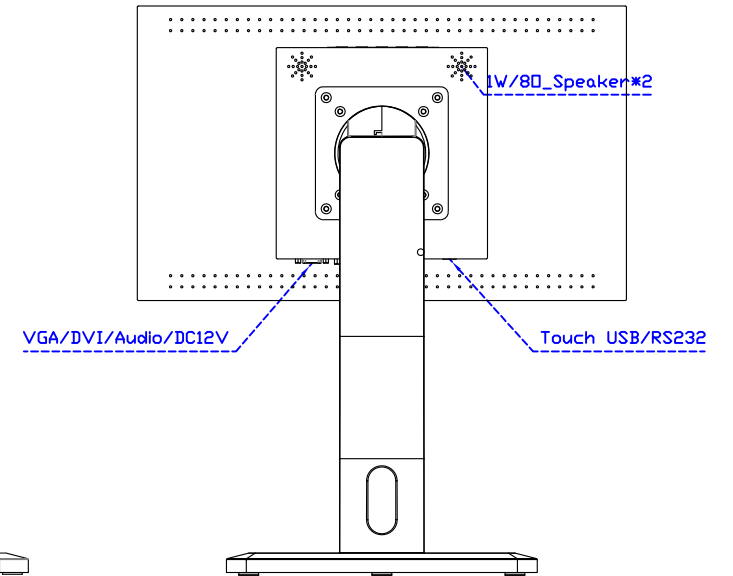

固定方式：

AIM-TM5R185-R03W	USB	無底座 VESA 孔固定
AIM-TM5R185-R04W	RS232	
AIM-TMOP5R185-R03W	USB	嵌入式固定
AIM-TMOP5R185-R04W	RS232	
AIM-TM5R185-R03W A	USB	摺疊底座 1.4kg
AIM-TM5R185-R04W A	RS232	
AIM-TM5R185-R03W P	USB	相框底座 1kg
AIM-TM5R185-R04W P	RS232	
AIM-TM5R185-R03W V	USB	立型底座 1.1kg
AIM-TM5R185-R04W V	RS232	
AIM-TM5R185-R03W Y	USB	人體工學底座 3kg
AIM-TM5R185-R04W Y	RS232	

18.5" 電阻式單點觸控螢幕 (1920*1080)

顯示器規格：

顯示面積	409 × 230 mm
點距	0.213 × 0.213 mm
亮度	350 cd/m ²
對比度	1000 : 1
解析度(邏輯像素)	1920 x 1080 (Full HD)
可視角度	左右 178° ; 上下 178°
反應時間	20ms (Tr+ Tf)
液晶色彩	16.7M
支援解析度	640×480 ; 800×600 ; 1024×768 ; 1280×720 ; 1280×800 ; 1280×1024 ; 1360×768 ; 1440×900 ; 1680×1050 ; 1920×1080
信號輸入	VGA ; Audio ; DVI
音效	1W (8Ω) × 2
OSD 控制功能	◎功能選單/選擇◎ - ◎ + ◎自動調整/離開◎電源
電源輸入、消耗功率	DC 12V ; ≤22w (DC Jack Φ2.1mm)
儲存、操作溫度	-20~70°C ; -20~70°C
壁掛孔位	75×75 ; 100×100 mm
外觀顏色	黑色 (OEM 其它顏色)
尺寸、淨重	440 × 265 × 51 mm ; 4.2 kg (W×H×D)(不含底座)
外箱尺寸、總重	550 × 400 × 180 mm ; 5.8 kg (W×H×D)
配件包	VGA 線/音源線/AC90~260V 變壓器/電源線/USB 或 RS232 觸控線/高級觸控筆/ 高級擦拭布/驅動光碟 ※DVI 線 (選購)

AIM-TM5R185-R03W V

AIM-TM5R185-R03W Y

3 Year Warranty
LCD Panel 1 Year

18.5" Embedded Touch Monitor.
(Open Frame)

AIM-TMOPxxxx185-R01W_R03W

18.5" Desktop Touch Monitor.
(Foldable Stand)

AIM-TMxxxx185-R01WA_R03WA

18.5" Desktop Touch Monitor.
(Photo Stand)

AIM-TMxxxx185-R01WP_R03WP

18.5" Desktop Touch Monitor.
(POS Stand)

AIM-TMxxxx185-R01WV_R03WV

18.5" Desktop Touch Monitor.
(Ergonomic Stand)

AIM-TMxxxx185-R01WY_R03WY