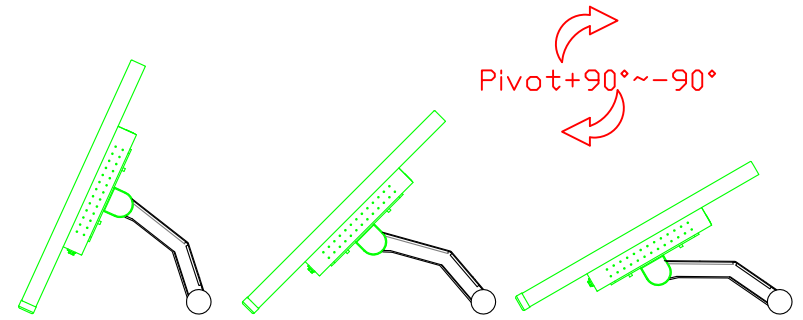

※規格若有異動，恕不另行通知，依出貨實機為主！

AIM-TM5R185-R03W A

AIM-TM5R185-R03W P

18.5" 電阻式單點觸控螢幕 (1920*1080)

觸控特色：

操作方式	使用觸控筆、手指、戴有手套的手指
作動力	≤50g
線性誤差	≤1.5%
表面硬度	≥3H
使用壽命	≥35,000,000 單點敲擊
應用範圍	適合點控、書寫、簽名捕捉

軟體特色：

基本校正	4 點校正
進階校正	9 點邊緣補償、25 點線性補償
繪圖測試	測試觸控點位置與線性表現
控制器設定	支援多作業系統
語言介面	繁中、簡中、英、日、法、德、韓、俄、泰、捷克、丹麥、荷蘭、芬蘭、希臘、波蘭、瑞典、西班牙、阿拉伯、匈牙利、義大利、挪威文、葡萄牙、土耳其、斯洛維尼亞
滑鼠模擬	手動滑鼠左右鍵、自動滑鼠左右鍵 (PDA 功能)
觸控模式	繪圖模式、按鍵模式、關閉觸控功能選項
雙觸擊設定	可調整雙擊速度、可調整雙擊區域面積大小
發聲設定	無聲模式、觸控時發聲模式、觸控離開時發聲模式
連接設定	支援 Windows 與 Linux COM1~COM255 支援 MS-DOS COM1~COM8
顯示器設定	支援顯示器旋轉、支援多重顯示器、支援顯示器分割
驅動程式	支援全系列 Windows-32/64 位元 作業系統 支援 Android ; 支援 Linux ; 支援 MAC

AIM-TM5R185-R03W V

AIM-TM5R185-R03W Y

3 Year Warranty
LCD Panel 1 Year

18.5" Embedded Touch Monitor.
(Open Frame)

AIM-TMOPxxxx185-R01W_R03W

18.5" Desktop Touch Monitor.
(Foldable Stand)

AIM-TMxxxx185-R01WA_R03WA

18.5" Desktop Touch Monitor.
(Photo Stand)

AIM-TMxxxx185-R01WP_R03WP

18.5" Desktop Touch Monitor.
(POS Stand)

AIM-TMxxxx185-R01WV_R03WV

18.5" Desktop Touch Monitor.
(Ergonomic Stand)

AIM-TMxxxx185-R01WY_R03WY