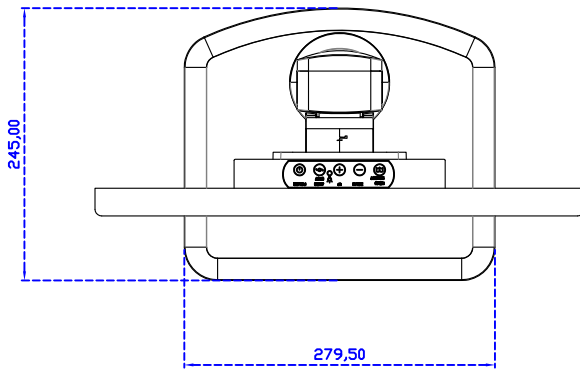

固定方式：

AIM-TM5R185-R03W	USB	無底座 VESA 孔固定
AIM-TM5R185-R04W	RS232	
AIM-TMOP5R185-R03W	USB	嵌入式固定
AIM-TMOP5R185-R04W	RS232	
AIM-TM5R185-R03W A	USB	摺疊底座 1.4kg
AIM-TM5R185-R04W A	RS232	
AIM-TM5R185-R03W P	USB	相框底座 1kg
AIM-TM5R185-R04W P	RS232	
AIM-TM5R185-R03W V	USB	立型底座 1.1kg
AIM-TM5R185-R04W V	RS232	
AIM-TM5R185-R03W Y	USB	人體工學底座 3kg
AIM-TM5R185-R04W Y	RS232	

18.5" 電阻式單點觸控螢幕 (1920*1080)

顯示器規格：

顯示面積	409 × 230 mm
點距	0.213 × 0.213 mm
亮度	350 cd/m ²
對比度	1000 : 1
解析度(邏輯像素)	1920 x 1080 (Full HD)
可視角度	左右 178° ; 上下 178°
反應時間	20ms (Tr+ Tf)
液晶色彩	16.7M
支援解析度	640×480 ; 800×600 ; 1024×768 ; 1280×720 ; 1280×800 ; 1280×1024 ; 1360×768 ; 1440×900 ; 1680×1050 ; 1920×1080
信號輸入	VGA ; Audio ; DVI
音效	1W (8Ω) × 2
OSD 控制功能	◎功能選單/選擇◎ - ◎ + ◎自動調整/離開◎電源
電源輸入、消耗功率	DC 12V ; ≤22w (DC Jack Φ2.1mm)
儲存、操作溫度	-20~70°C ; -20~70°C
壁掛孔位	75×75 ; 100×100 mm
外觀顏色	黑色 (OEM 其它顏色)
尺寸、淨重	440 × 265 × 51 mm ; 4.2 kg (W×H×D)(不含底座)
外箱尺寸、總重	550 × 400 × 180 mm ; 5.8 kg (W×H×D)
配件包	VGA 線/音源線/AC90~260V 變壓器/電源線/USB 或 RS232 觸控線/高級觸控筆/ 高級擦拭布/驅動光碟 ※DVI 線 (選購)

AIM-TM5R185-R03W V

AIM-TM5R185-R03W Y

3 Year Warranty
LCD Panel 1 Year

18.5" Embedded Touch Monitor.
(Open Frame)

AIM-TMOPxxxx185-R01W_R03W

18.5" Desktop Touch Monitor.
(Foldable Stand)

AIM-TMxxxx185-R01WA_R03WA

18.5" Desktop Touch Monitor.
(Photo Stand)

AIM-TMxxxx185-R01WP_R03WP

18.5" Desktop Touch Monitor.
(POS Stand)

AIM-TMxxxx185-R01WV_R03WV

18.5" Desktop Touch Monitor.
(Ergonomic Stand)

AIM-TMxxxx185-R01WY_R03WY