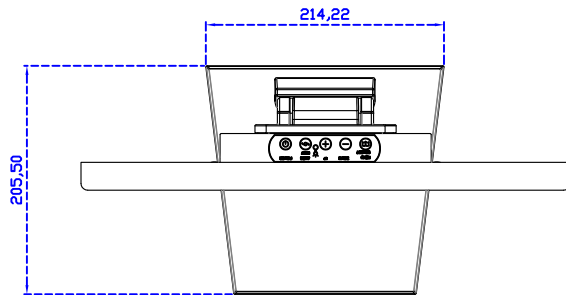

固定方式：

AIM-TM5R185-R03W	USB	無底座 VESA 孔固定
AIM-TM5R185-R04W	RS232	
AIM-TMOP5R185-R03W	USB	嵌入式固定
AIM-TMOP5R185-R04W	RS232	
AIM-TM5R185-R03W A	USB	摺疊底座 1.4kg
AIM-TM5R185-R04W A	RS232	
AIM-TM5R185-R03W P	USB	相框底座 1kg
AIM-TM5R185-R04W P	RS232	
AIM-TM5R185-R03W V	USB	立型底座 1.1kg
AIM-TM5R185-R04W V	RS232	
AIM-TM5R185-R03W Y	USB	人體工學底座 3kg
AIM-TM5R185-R04W Y	RS232	

AIM-TM5R185-R03W V

AIM-TM5R185-R03W Y

3 Year Warranty
LCD Panel 1 Year

18.5" Embedded Touch Monitor.
(Open Frame)

AIM-TMOPxxxx185-R01W_R03W

18.5" Desktop Touch Monitor.
(Foldable Stand)

AIM-TMxxxx185-R01WA_R03WA

18.5" Desktop Touch Monitor.
(Photo Stand)

AIM-TMxxxx185-R01WP_R03WP

18.5" Desktop Touch Monitor.
(POS Stand)

AIM-TMxxxx185-R01WV_R03WV

18.5" Desktop Touch Monitor.
(Ergonomic Stand)

AIM-TMxxxx185-R01WY_R03WY