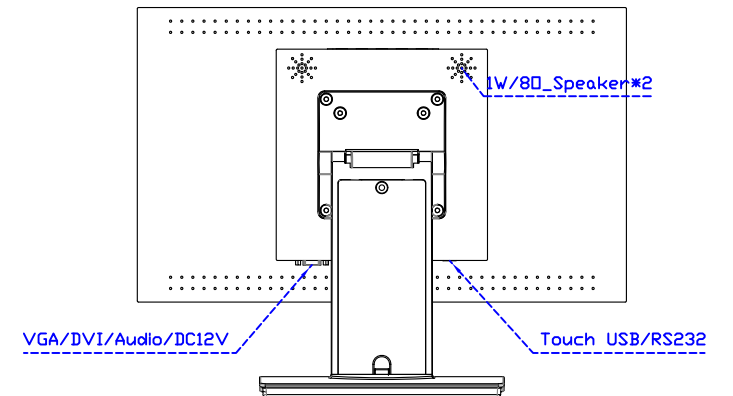

固定方式：

AIM-TM5R185-R03W	USB	無底座 VESA 孔固定
AIM-TM5R185-R04W	RS232	
AIM-TMOP5R185-R03W	USB	嵌入式固定
AIM-TMOP5R185-R04W	RS232	
AIM-TM5R185-R03W A	USB	摺疊底座 1.4kg
AIM-TM5R185-R04W A	RS232	
AIM-TM5R185-R03W P	USB	相框底座 1kg
AIM-TM5R185-R04W P	RS232	
AIM-TM5R185-R03W V	USB	立型底座 1.1kg
AIM-TM5R185-R04W V	RS232	
AIM-TM5R185-R03W Y	USB	人體工學底座 3kg
AIM-TM5R185-R04W Y	RS232	

AIM-TM5R185-R03W V

AIM-TM5R185-R03W Y

3 Year Warranty
LCD Panel 1 Year

18.5" Embedded Touch Monitor.
(Open Frame)

AIM-TMOPxxxx185-R01W_R03W

18.5" Desktop Touch Monitor.
(Foldable Stand)

AIM-TMxxxx185-R01WA_R03WA

18.5" Desktop Touch Monitor.
(Photo Stand)

AIM-TMxxxx185-R01WP_R03WP

18.5" Desktop Touch Monitor.
(POS Stand)

AIM-TMxxxx185-R01WV_R03WV

18.5" Desktop Touch Monitor.
(Ergonomic Stand)

AIM-TMxxxx185-R01WY_R03WY