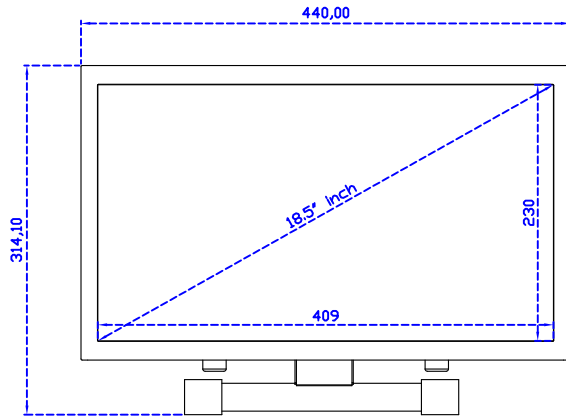

18.5" 電阻式單點觸控螢幕 (1920*1080)

顯示器規格：

顯示面積	409 × 230 mm
點距	0.213 × 0.213 mm
亮度	350 cd/m ²
對比度	1000 : 1
解析度(邏輯像素)	1920 x 1080 (Full HD)
可視角度	左右 178° ; 上下 178°
反應時間	20ms (Tr+ Tf)
液晶色彩	16.7M
支援解析度	640×480 ; 800×600 ; 1024×768 ; 1280×720 ; 1280×800 ; 1280×1024 ; 1360×768 ; 1440×900 ; 1680×1050 ; 1920×1080
信號輸入	VGA ; Audio ; DVI
音效	1W (8Ω) × 2
OSD 控制功能	◎功能選單/選擇◎ - ◎ + ◎自動調整/離開◎電源
電源輸入、消耗功率	DC 12V ; ≤22w (DC Jack Φ2.1mm)
儲存、操作溫度	-20~70°C ; -20~70°C
壁掛孔位	75×75 ; 100×100 mm
外觀顏色	黑色 (OEM 其它顏色)
尺寸、淨重	440 × 265 × 51 mm ; 4.2 kg (W×H×D)(不含底座)
外箱尺寸、總重	550 × 400 × 180 mm ; 5.8 kg (W×H×D)
配件包	VGA 線/音源線/AC90~260V 變壓器/電源線/USB 或 RS232 觸控線/高級觸控筆/ 高級擦拭布/驅動光碟 ※DVI 線 (選購)

AIM-TM5R185-R03W V

AIM-TM5R185-R03W Y

3 Year Warranty
LCD Panel 1 Year

18.5" Embedded Touch Monitor.
(Open Frame)

AIM-TMOPxxxx185-R01W_R03W

18.5" Desktop Touch Monitor.
(Foldable Stand)

AIM-TMxxxx185-R01WA_R03WA

18.5" Desktop Touch Monitor.
(Photo Stand)

AIM-TMxxxx185-R01WP_R03WP

18.5" Desktop Touch Monitor.
(POS Stand)

AIM-TMxxxx185-R01WV_R03WV

18.5" Desktop Touch Monitor.
(Ergonomic Stand)

AIM-TMxxxx185-R01WY_R03WY