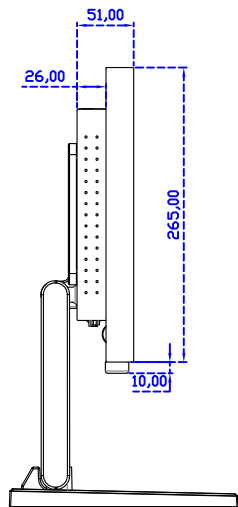

固定方式：

AIM-TM5R185-R03W	USB	無底座 VESA 孔固定
AIM-TM5R185-R04W	RS232	
AIM-TMOP5R185-R03W	USB	嵌入式固定
AIM-TMOP5R185-R04W	RS232	
AIM-TM5R185-R03W A	USB	摺疊底座 1.4kg
AIM-TM5R185-R04W A	RS232	
AIM-TM5R185-R03W P	USB	相框底座 1kg
AIM-TM5R185-R04W P	RS232	
AIM-TM5R185-R03W V	USB	立型底座 1.1kg
AIM-TM5R185-R04W V	RS232	
AIM-TM5R185-R03W Y	USB	人體工學底座 3kg
AIM-TM5R185-R04W Y	RS232	

18.5" 電阻式單點觸控螢幕 (1920*1080)

顯示器規格：

顯示面積	409 × 230 mm
點距	0.213 × 0.213 mm
亮度	350 cd/m ²
對比度	1000 : 1
解析度(邏輯像素)	1920 x 1080 (Full HD)
可視角度	左右 178° ; 上下 178°
反應時間	20ms (Tr+ Tf)
液晶色彩	16.7M
支援解析度	640×480 ; 800×600 ; 1024×768 ; 1280×720 ; 1280×800 ; 1280×1024 ; 1360×768 ; 1440×900 ; 1680×1050 ; 1920×1080
信號輸入	VGA ; Audio ; DVI
音效	1W (8Ω) × 2
OSD 控制功能	◎功能選單/選擇◎ - ◎ + ◎自動調整/離開◎電源
電源輸入、消耗功率	DC 12V ; ≤22w (DC Jack Φ2.1mm)
儲存、操作溫度	-20~70°C ; -20~70°C
壁掛孔位	75×75 ; 100×100 mm
外觀顏色	黑色 (OEM 其它顏色)
尺寸、淨重	440 × 265 × 51 mm ; 4.2 kg (W×H×D)(不含底座)
外箱尺寸、總重	550 × 400 × 180 mm ; 5.8 kg (W×H×D)
配件包	VGA 線/音源線/AC90~260V 變壓器/電源線/USB 或 RS232 觸控線/高級觸控筆/ 高級擦拭布/驅動光碟 ※DVI 線 (選購)

AIM-TM5R185-R03W V

AIM-TM5R185-R03W Y

3 Year Warranty
LCD Panel 1 Year

18.5" Embedded Touch Monitor.
(Open Frame)

AIM-TMOPxxxx185-R01W_R03W

18.5" Desktop Touch Monitor.
(Foldable Stand)

AIM-TMxxxx185-R01WA_R03WA

18.5" Desktop Touch Monitor.
(Photo Stand)

AIM-TMxxxx185-R01WP_R03WP

18.5" Desktop Touch Monitor.
(POS Stand)

AIM-TMxxxx185-R01WV_R03WV

18.5" Desktop Touch Monitor.
(Ergonomic Stand)

AIM-TMxxxx185-R01WY_R03WY