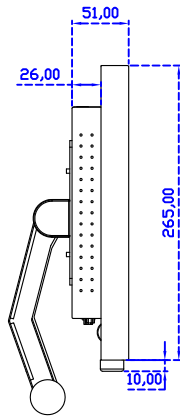

固定方式：

AIM-TM5R185-R03W	USB	無底座 VESA 孔固定
AIM-TM5R185-R04W	RS232	
AIM-TMOP5R185-R03W	USB	嵌入式固定
AIM-TMOP5R185-R04W	RS232	
AIM-TM5R185-R03W A	USB	摺疊底座 1.4kg
AIM-TM5R185-R04W A	RS232	
AIM-TM5R185-R03W P	USB	相框底座 1kg
AIM-TM5R185-R04W P	RS232	
AIM-TM5R185-R03W V	USB	立型底座 1.1kg
AIM-TM5R185-R04W V	RS232	
AIM-TM5R185-R03W Y	USB	人體工學底座 3kg
AIM-TM5R185-R04W Y	RS232	

18.5" 電阻式單點觸控螢幕 (1920*1080)

顯示器規格：

顯示面積	409 × 230 mm
點距	0.213 × 0.213 mm
亮度	350 cd/m ²
對比度	1000 : 1
解析度(邏輯像素)	1920 x 1080 (Full HD)
可視角度	左右 178° ; 上下 178°
反應時間	20ms (Tr+ Tf)
液晶色彩	16.7M
支援解析度	640×480 ; 800×600 ; 1024×768 ; 1280×720 ; 1280×800 ; 1280×1024 ; 1360×768 ; 1440×900 ; 1680×1050 ; 1920×1080
信號輸入	VGA ; Audio ; DVI
音效	1W (8Ω) × 2
OSD 控制功能	◎功能選單/選擇◎ - ◎ + ◎自動調整/離開◎電源
電源輸入、消耗功率	DC 12V ; ≤22w (DC Jack Φ2.1mm)
儲存、操作溫度	-20~70°C ; -20~70°C
壁掛孔位	75×75 ; 100×100 mm
外觀顏色	黑色 (OEM 其它顏色)
尺寸、淨重	440 × 265 × 51 mm ; 4.2 kg (W×H×D)(不含底座)
外箱尺寸、總重	550 × 400 × 180 mm ; 5.8 kg (W×H×D)
配件包	VGA 線/音源線/AC90~260V 變壓器/電源線/USB 或 RS232 觸控線/高級觸控筆/ 高級擦拭布/驅動光碟 ※DVI 線 (選購)

AIM-TM5R185-R03W V

AIM-TM5R185-R03W Y

3 Year Warranty
LCD Panel 1 Year

18.5" Embedded Touch Monitor.
(Open Frame)

AIM-TMOPxxxx185-R01W_R03W

18.5" Desktop Touch Monitor.
(Foldable Stand)

AIM-TMxxxx185-R01WA_R03WA

18.5" Desktop Touch Monitor.
(Photo Stand)

AIM-TMxxxx185-R01WP_R03WP

18.5" Desktop Touch Monitor.
(POS Stand)

AIM-TMxxxx185-R01WV_R03WV

18.5" Desktop Touch Monitor.
(Ergonomic Stand)

AIM-TMxxxx185-R01WY_R03WY