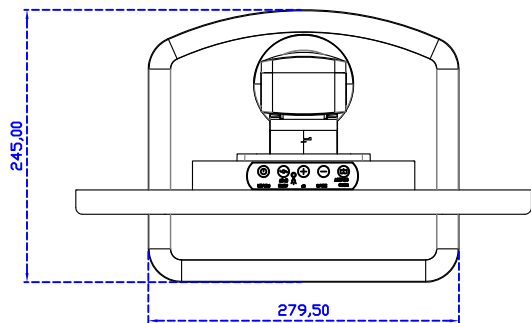

AIM-TMPCTU173-R07W	USB (多點*10)	無底座 VESA 孔固定
AIM-TMPCTU173-R08W	RS232 (單點)	
AIM-TMOPPCTU173-R07W	USB (多點*10)	嵌入型固定
AIM-TMOPPCTU173-R08W	RS232 (單點)	
AIM-TMPCTU173-R07W A	USB (多點*10)	摺疊底座 1.4kg
AIM-TMPCTU173-R08W A	RS232 (單點)	
AIM-TMPCTU173-R07W P	USB (多點*10)	相框底座 1kg
AIM-TMPCTU173-R08W P	RS232 (單點)	
AIM-TMPCTU173-R07W V	USB (多點*10)	立型底座 1.1kg
AIM-TMPCTU173-R08W V	RS232 (單點)	
AIM-TMPCTU173-R07W Y	USB (多點*10)	人體工學底座 3kg
AIM-TMPCTU173-R08W Y	RS232 (單點)	

17.3" Desktop Touch Monitor.
(Foldable Stand)

AIM-TMxxxx173-R07W A

17.3" Desktop Touch Monitor.
(Photo Stand)

AIM-TMxxxx173-R07W P

17.3" Desktop Touch Monitor.
(POS Stand)

AIM-TMxxx173-R07W V

17.3" Desktop Touch Monitor.
(Ergonomic Stand)