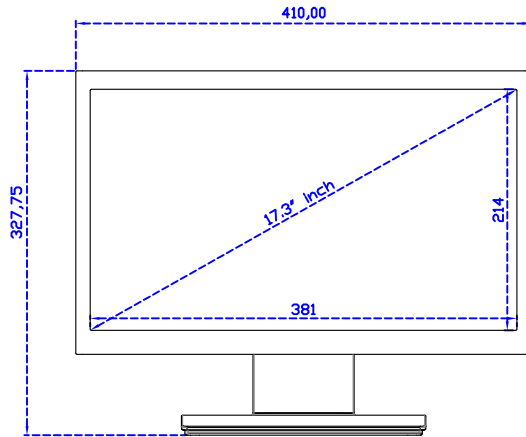

17.3" 投射電容式多點觸控螢幕

顯示器規格：

顯示面積	381 × 214 mm
點距	0.1989 × 0.1989 mm
亮度	300 cd/m ²
對比度	700 : 1
解析度(邏輯像素)	1920 x 1080 (Full HD)
可視角度	左右 178° ; 上下 178°
反應時間	25ms (Tr+ Tf)
液晶色彩	262K
支援解析度	800×600 ; 1024×768 ; 1280×720 ; 1280×800 ; 1280×1024 ; 1360×768 ; 1440×900 ; 1680×1050 ; 1920×1080
信號輸入	VGA ; Audio ; Display Port ; HDMI
音效	1W (8Ω) × 2
OSD 控制功能	◎功能選單/選擇◎ - ◎ + ◎自動調整/離開◎電源
電源輸入、消耗功率	DC 12V ; ≤12w (DC Jack Φ2.1mm)
儲存、操作溫度	-20~60°C ; 0~50°C
壁掛孔位	75×75 ; 100×100 mm
外觀顏色	黑色 (OEM 其它顏色)
尺寸、淨重	410 × 255 × 48 mm ; 3.1 kg (W×H×D) (不含底座)
外箱尺寸、總重	550 × 400 × 180 mm ; 4.8 kg (W×H×D)
配件包	VGA 線/HDMI 線/音源線/AC90~260V 變壓器/電源線/USB 或 RS232 觸控線/高級擦拭布/驅動光碟 ※DP (選購)

AIM-TMPCTU173-R07W V

AIM-TMPCTU173-R07W Y

3 Year Warranty
LCD Panel 1 Year

17.3" Touch Monitor.
 (VESA Mount)

AIM-TMxxxx173-R07W

X type mount (Default)

17.3" Embedded Touch Monitor.
(Open Frame)

AIM-TMOPxxxx173-R07W

17.3" Desktop Touch Monitor.
(Foldable Stand)

AIM-TMxxxx173-R07W A

17.3" Desktop Touch Monitor.
(Photo Stand)

AIM-TMxxxx173-R07W P

17.3" Desktop Touch Monitor.
(POS Stand)

AIM-TMxxx173-R07W V

17.3" Desktop Touch Monitor.
(Ergonomic Stand)