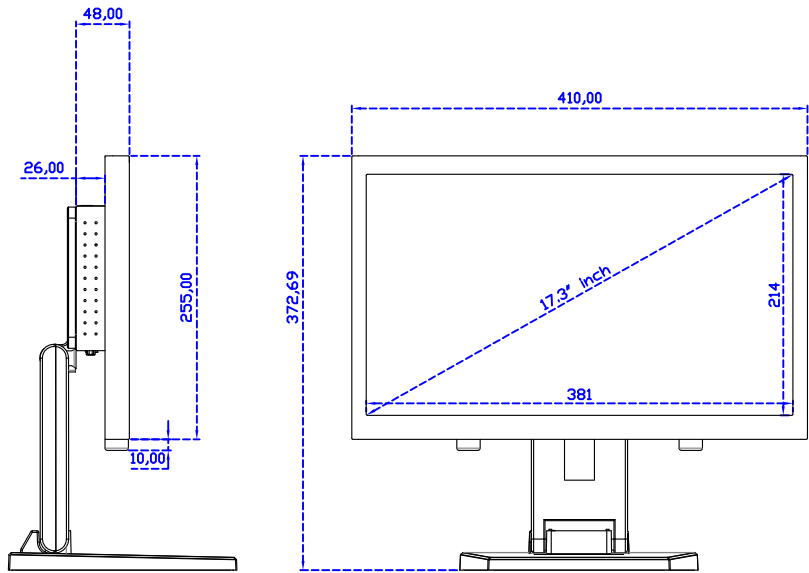

17.3" 投射電容式多點觸控螢幕

顯示器規格：

顯示面積	381 × 214 mm
點距	0.1989 × 0.1989 mm
亮度	300 cd/m ²
對比度	700 : 1
解析度(邏輯像素)	1920 x 1080 (Full HD)
可視角度	左右 178° ; 上下 178°
反應時間	25ms (Tr+ Tf)
液晶色彩	262K
支援解析度	800×600 ; 1024×768 ; 1280×720 ; 1280×800 ; 1280×1024 ; 1360×768 ; 1440×900 ; 1680×1050 ; 1920×1080
信號輸入	VGA ; Audio ; Display Port ; HDMI
音效	1W (8Ω) × 2
OSD 控制功能	◎功能選單/選擇◎ - ◎ + ◎自動調整/離開◎電源
電源輸入、消耗功率	DC 12V ; ≤12w (DC Jack Φ2.1mm)
儲存、操作溫度	-20~60°C ; 0~50°C
壁掛孔位	75×75 ; 100×100 mm
外觀顏色	黑色 (OEM 其它顏色)
尺寸、淨重	410 × 255 × 48 mm ; 3.1 kg (W×H×D) (不含底座)
外箱尺寸、總重	550 × 400 × 180 mm ; 4.8 kg (W×H×D)
配件包	VGA 線/HDMI 線/音源線/AC90~260V 變壓器/電源線/USB 或 RS232 觸控線/高級擦拭布/驅動光碟 ※DP (選購)

AIM-TMPCTU173-R07W V

AIM-TMPCTU173-R07W Y

3 Year Warranty
LCD Panel 1 Year

17.3" Touch Monitor.
 (VESA Mount)

AIM-TMxxxx173-R07W

X type mount (Default)

17.3" Embedded Touch Monitor.
(Open Frame)

AIM-TMOPxxxx173-R07W

17.3" Desktop Touch Monitor.
(Foldable Stand)

AIM-TMxxxx173-R07W A

17.3" Desktop Touch Monitor.
(Photo Stand)

AIM-TMxxxx173-R07W P

17.3" Desktop Touch Monitor.
(POS Stand)

AIM-TMxxx173-R07W V

17.3" Desktop Touch Monitor.
(Ergonomic Stand)