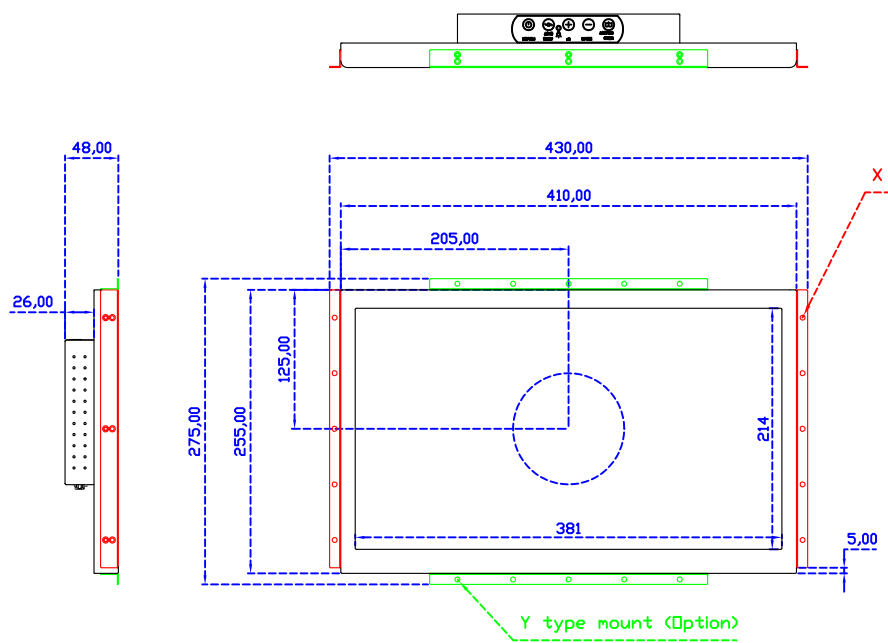

17.3" 投射電容式多點觸控螢幕

顯示器規格：

顯示面積	381 × 214 mm
點距	0.1989 × 0.1989 mm
亮度	300 cd/m ²
對比度	700 : 1
解析度(邏輯像素)	1920 x 1080 (Full HD)
可視角度	左右 178° ; 上下 178°
反應時間	25ms (Tr+ Tf)
液晶色彩	262K
支援解析度	800×600 ; 1024×768 ; 1280×720 ; 1280×800 ; 1280×1024 ; 1360×768 ; 1440×900 ; 1680×1050 ; 1920×1080
信號輸入	VGA ; Audio ; Display Port ; HDMI
音效	1W (8Ω) × 2
OSD 控制功能	◎功能選單/選擇◎ - ◎ + ◎自動調整/離開◎電源
電源輸入、消耗功率	DC 12V ; ≤12w (DC Jack Φ2.1mm)
儲存、操作溫度	-20~60°C ; 0~50°C
壁掛孔位	75×75 ; 100×100 mm
外觀顏色	黑色 (OEM 其它顏色)
尺寸、淨重	410 × 255 × 48 mm ; 3.1 kg (W×H×D) (不含底座)
外箱尺寸、總重	550 × 400 × 180 mm ; 4.8 kg (W×H×D)
配件包	VGA 線/HDMI 線/音源線/AC90~260V 變壓器/電源線/USB 或 RS232 觸控線/高級擦拭布/驅動光碟 ※DP (選購)

AIM-TMPCTU173-R07W V

AIM-TMPCTU173-R07W Y

3 Year Warranty
LCD Panel 1 Year

17.3" Touch Monitor.
 (VESA Mount)

AIM-TMxxxx173-R07W

X type mount (Default)

17.3" Embedded Touch Monitor.
(Open Frame)

AIM-TMOPxxxx173-R07W

17.3" Desktop Touch Monitor.
(Foldable Stand)

AIM-TMxxxx173-R07W A

17.3" Desktop Touch Monitor.
(Photo Stand)

AIM-TMxxxx173-R07W P

17.3" Desktop Touch Monitor.
(POS Stand)

AIM-TMxxx173-R07W V

17.3" Desktop Touch Monitor.
(Ergonomic Stand)