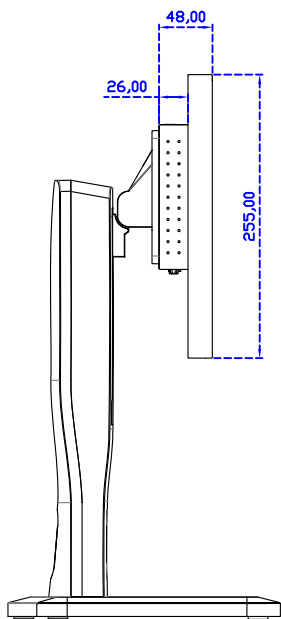

AIM-TMPCTU173-R07W	USB (多點*10)	無底座 VESA 孔固定
AIM-TMPCTU173-R08W	RS232 (單點)	
AIM-TMOPPCTU173-R07W	USB (多點*10)	嵌入型固定
AIM-TMOPPCTU173-R08W	RS232 (單點)	
AIM-TMPCTU173-R07W A	USB (多點*10)	摺疊底座 1.4kg
AIM-TMPCTU173-R08W A	RS232 (單點)	
AIM-TMPCTU173-R07W P	USB (多點*10)	相框底座 1kg
AIM-TMPCTU173-R08W P	RS232 (單點)	
AIM-TMPCTU173-R07W V	USB (多點*10)	立型底座 1.1kg
AIM-TMPCTU173-R08W V	RS232 (單點)	
AIM-TMPCTU173-R07W Y	USB (多點*10)	人體工學底座 3kg
AIM-TMPCTU173-R08W Y	RS232 (單點)	

AIM-TMPCTU173-R07W V

AIM-TMPCTU173-R07W Y

3 Year Warranty
LCD Panel 1 Year

17.3" Touch Monitor.
 (VESA Mount)

AIM-TMxxxx173-R07W

X type mount (Default)

17.3" Embedded Touch Monitor.
(Open Frame)

AIM-TMOPxxxx173-R07W

17.3" Desktop Touch Monitor.
(Foldable Stand)

AIM-TMxxxx173-R07W A

17.3" Desktop Touch Monitor.
(Photo Stand)

AIM-TMxxxx173-R07W P

17.3" Desktop Touch Monitor.
(POS Stand)

AIM-TMxxx173-R07W V

17.3" Desktop Touch Monitor.
(Ergonomic Stand)