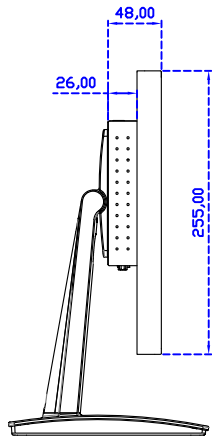

AIM-TMPCTU173-R07W	USB (多點*10)	無底座 VESA 孔固定
AIM-TMPCTU173-R08W	RS232 (單點)	
AIM-TMOPPCTU173-R07W	USB (多點*10)	嵌入型固定
AIM-TMOPPCTU173-R08W	RS232 (單點)	
AIM-TMPCTU173-R07W A	USB (多點*10)	摺疊底座 1.4kg
AIM-TMPCTU173-R08W A	RS232 (單點)	
AIM-TMPCTU173-R07W P	USB (多點*10)	相框底座 1kg
AIM-TMPCTU173-R08W P	RS232 (單點)	
AIM-TMPCTU173-R07W V	USB (多點*10)	立型底座 1.1kg
AIM-TMPCTU173-R08W V	RS232 (單點)	
AIM-TMPCTU173-R07W Y	USB (多點*10)	人體工學底座 3kg
AIM-TMPCTU173-R08W Y	RS232 (單點)	

17.3" 投射電容式多點觸控螢幕

顯示器規格：

顯示面積	381 × 214 mm
點距	0.1989 × 0.1989 mm
亮度	300 cd/m ²
對比度	700 : 1
解析度(邏輯像素)	1920 x 1080 (Full HD)
可視角度	左右 178° ; 上下 178°
反應時間	25ms (Tr+ Tf)
液晶色彩	262K
支援解析度	800×600 ; 1024×768 ; 1280×720 ; 1280×800 ; 1280×1024 ; 1360×768 ; 1440×900 ; 1680×1050 ; 1920×1080
信號輸入	VGA ; Audio ; Display Port ; HDMI
音效	1W (8Ω) × 2
OSD 控制功能	◎功能選單/選擇◎ - ◎ + ◎自動調整/離開◎電源
電源輸入、消耗功率	DC 12V ; ≤12w (DC Jack Φ2.1mm)
儲存、操作溫度	-20~60°C ; 0~50°C
壁掛孔位	75×75 ; 100×100 mm
外觀顏色	黑色 (OEM 其它顏色)
尺寸、淨重	410 × 255 × 48 mm ; 3.1 kg (W×H×D) (不含底座)
外箱尺寸、總重	550 × 400 × 180 mm ; 4.8 kg (W×H×D)
配件包	VGA 線/HDMI 線/音源線/AC90~260V 變壓器/電源線/USB 或 RS232 觸控線/高級擦拭布/驅動光碟 ※DP (選購)

AIM-TMPCTU173-R07W V

AIM-TMPCTU173-R07W Y

3 Year Warranty
LCD Panel 1 Year

17.3" Touch Monitor.
 (VESA Mount)

AIM-TMxxxx173-R07W

X type mount (Default)

17.3" Embedded Touch Monitor.
(Open Frame)

AIM-TMOPxxxx173-R07W

17.3" Desktop Touch Monitor.
(Foldable Stand)

AIM-TMxxxx173-R07W A

17.3" Desktop Touch Monitor.
(Photo Stand)

AIM-TMxxxx173-R07W P

17.3" Desktop Touch Monitor.
(POS Stand)

AIM-TMxxx173-R07W V

17.3" Desktop Touch Monitor.
(Ergonomic Stand)