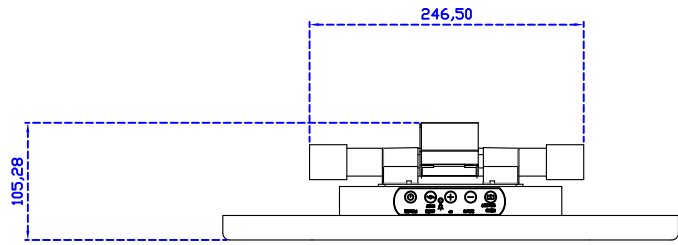

17.3" 投射電容式多點觸控螢幕

顯示器規格：

顯示面積	381 × 214 mm
點距	0.1989 × 0.1989 mm
亮度	300 cd/m ²
對比度	700 : 1
解析度(邏輯像素)	1920 x 1080 (Full HD)
可視角度	左右 178° ; 上下 178°
反應時間	25ms (Tr+ Tf)
液晶色彩	262K
支援解析度	800×600 ; 1024×768 ; 1280×720 ; 1280×800 ; 1280×1024 ; 1360×768 ; 1440×900 ; 1680×1050 ; 1920×1080
信號輸入	VGA ; Audio ; Display Port ; HDMI
音效	1W (8Ω) × 2
OSD 控制功能	◎功能選單/選擇◎ - ◎ + ◎自動調整/離開◎電源
電源輸入、消耗功率	DC 12V ; ≤12w (DC Jack Φ2.1mm)
儲存、操作溫度	-20~60°C ; 0~50°C
壁掛孔位	75×75 ; 100×100 mm
外觀顏色	黑色 (OEM 其它顏色)
尺寸、淨重	410 × 255 × 48 mm ; 3.1 kg (W×H×D) (不含底座)
外箱尺寸、總重	550 × 400 × 180 mm ; 4.8 kg (W×H×D)
配件包	VGA 線/HDMI 線/音源線/AC90~260V 變壓器/電源線/USB 或 RS232 觸控線/高級擦拭布/驅動光碟 ※DP (選購)

AIM-TMPCTU173-R07W V

AIM-TMPCTU173-R07W Y

3 Year Warranty
LCD Panel 1 Year

17.3" Touch Monitor.
 (VESA Mount)

AIM-TMxxxx173-R07W

X type mount (Default)

17.3" Embedded Touch Monitor.
(Open Frame)

AIM-TMOPxxxx173-R07W

17.3" Desktop Touch Monitor.
(Foldable Stand)

AIM-TMxxxx173-R07W A

17.3" Desktop Touch Monitor.
(Photo Stand)

AIM-TMxxxx173-R07W P

17.3" Desktop Touch Monitor.
(POS Stand)

AIM-TMxxx173-R07W V

17.3" Desktop Touch Monitor.
(Ergonomic Stand)