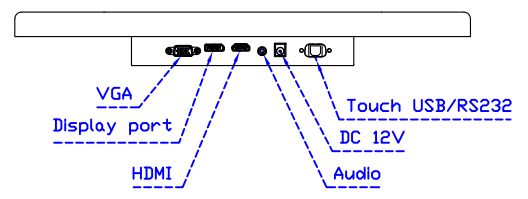

17.3" 投射電容式多點觸控螢幕

顯示器規格：

顯示面積	381 × 214 mm
點距	0.1989 × 0.1989 mm
亮度	300 cd/m ²
對比度	700 : 1
解析度(邏輯像素)	1920 x 1080 (Full HD)
可視角度	左右 178° ; 上下 178°
反應時間	25ms (Tr+ Tf)
液晶色彩	262K
支援解析度	800×600 ; 1024×768 ; 1280×720 ; 1280×800 ; 1280×1024 ; 1360×768 ; 1440×900 ; 1680×1050 ; 1920×1080
信號輸入	VGA ; Audio ; Display Port ; HDMI
音效	1W (8Ω) × 2
OSD 控制功能	◎功能選單/選擇◎ - ◎ + ◎自動調整/離開◎電源
電源輸入、消耗功率	DC 12V ; ≤12w (DC Jack Φ2.1mm)
儲存、操作溫度	-20~60°C ; 0~50°C
壁掛孔位	75×75 ; 100×100 mm
外觀顏色	黑色 (OEM 其它顏色)
尺寸、淨重	410 × 255 × 48 mm ; 3.1 kg (W×H×D) (不含底座)
外箱尺寸、總重	550 × 400 × 180 mm ; 4.8 kg (W×H×D)
配件包	VGA 線/HDMI 線/音源線/AC90~260V 變壓器/電源線/USB 或 RS232 觸控線/高級擦拭布/驅動光碟 ※DP (選購)

※規格若有異動，恕不另行通知，依出貨實機為主!

AIM-TMPCTU173-R07W A

AIM-TMPCTU173-R07W P

17.3" 投射電容式多點觸控螢幕

觸控特色：

操作方式	使用電容式觸控筆、手指
線性誤差	≤2.5mm
表面硬度	≥7H
使用壽命	無限制
應用範圍	適合點控、書寫、簽名捕捉

軟體特色：

繪圖測試	測試觸控點位置與線性表現
控制器設定	支援多作業系統
語言介面	繁中、簡中、英、日、法、德、韓、俄、泰、捷克、丹麥、荷蘭、芬蘭、希臘、波蘭、瑞典、西班牙、阿拉伯、匈牙利、義大利、挪威文、葡萄牙、土耳其、斯洛維尼亞
滑鼠模擬	手動滑鼠左右鍵、自動滑鼠左右鍵 (PDA 功能)
觸控模式	繪圖模式、按鍵模式、關閉觸控功能選項
雙觸擊設定	可調整雙擊速度、可調整雙擊區域面積大小
發聲設定	無聲模式、觸控時發聲模式、觸控離開時發聲模式
顯示器設定	支援顯示器旋轉、支援多重顯示器、支援顯示器分割
區域設定	支援二分割及四分割畫面觸控、支援自定義活動區域觸控
邊緣補償	支援多方向觸控補償及自定義補償參數。
驅動程式	支援全系列 Windows-32/64 位元 作業系統 支援 Android ; 支援 Linux ; 支援 MAC

AIM-TMPCTU173-R07W V

AIM-TMPCTU173-R07W Y

3 Year Warranty
LCD Panel 1 Year

17.3" Touch Monitor.
 (VESA Mount)

AIM-TMxxxx173-R07W

X type mount (Default)

17.3" Embedded Touch Monitor.
(Open Frame)

AIM-TMOPxxxx173-R07W