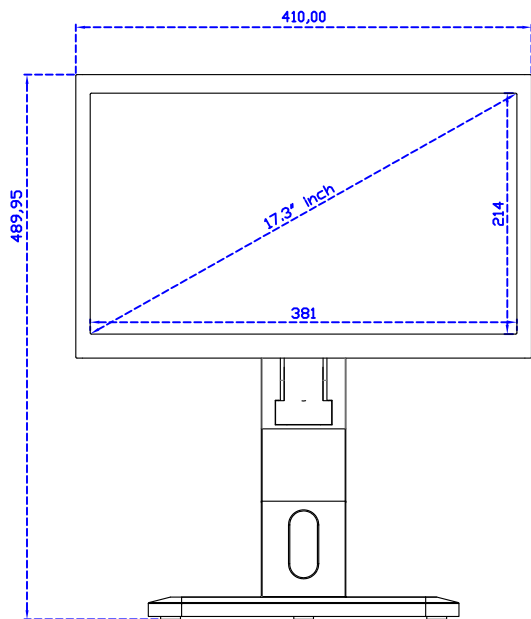

17.3" 投射電容式多點觸控螢幕

顯示器規格：

顯示面積	381 × 214 mm
點距	0.1989 × 0.1989 mm
亮度	300 cd/m ²
對比度	700 : 1
解析度(邏輯像素)	1920 x 1080 (Full HD)
可視角度	左右 178° ; 上下 178°
反應時間	25ms (Tr+ Tf)
液晶色彩	262K
支援解析度	800×600 ; 1024×768 ; 1280×720 ; 1280×800 ; 1280×1024 ; 1360×768 ; 1440×900 ; 1680×1050 ; 1920×1080
信號輸入	VGA ; Audio ; Display Port ; HDMI
音效	1W (8Ω) × 2
OSD 控制功能	◎功能選單/選擇◎ - ◎ + ◎自動調整/離開◎電源
電源輸入、消耗功率	DC 12V ; ≤12w (DC Jack Φ2.1mm)
儲存、操作溫度	-20~60°C ; 0~50°C
壁掛孔位	75×75 ; 100×100 mm
外觀顏色	黑色 (OEM 其它顏色)
尺寸、淨重	410 × 255 × 48 mm ; 3.1 kg (W×H×D) (不含底座)
外箱尺寸、總重	550 × 400 × 180 mm ; 4.8 kg (W×H×D)
配件包	VGA 線/HDMI 線/音源線/AC90~260V 變壓器/電源線/USB 或 RS232 觸控線/高級擦拭布/驅動光碟 ※DP (選購)

17.3" Desktop Touch Monitor.
(Foldable Stand)

AIM-TMxxxx173-R07W A

17.3" Desktop Touch Monitor.
(Photo Stand)

AIM-TMxxxx173-R07W P

17.3" Desktop Touch Monitor.
(POS Stand)

AIM-TMxxx173-R07W V

17.3" Desktop Touch Monitor.
(Ergonomic Stand)