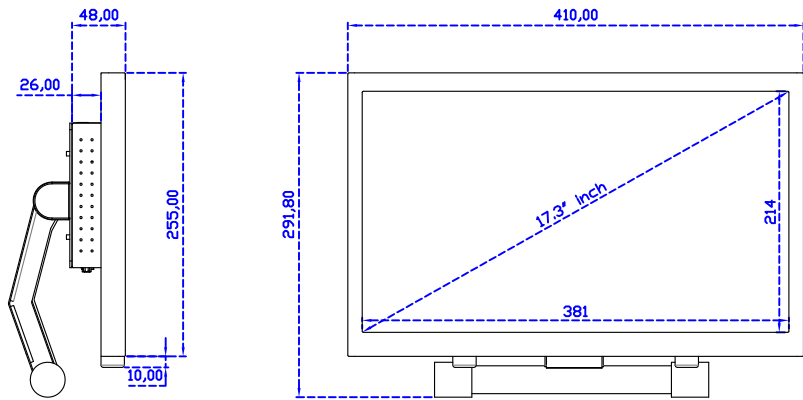

17.3" 投射電容式多點觸控螢幕

顯示器規格：

顯示面積	381 × 214 mm
點距	0.1989 × 0.1989 mm
亮度	300 cd/m ²
對比度	700 : 1
解析度(邏輯像素)	1920 x 1080 (Full HD)
可視角度	左右 178° ; 上下 178°
反應時間	25ms (Tr+ Tf)
液晶色彩	262K
支援解析度	800×600 ; 1024×768 ; 1280×720 ; 1280×800 ; 1280×1024 ; 1360×768 ; 1440×900 ; 1680×1050 ; 1920×1080
信號輸入	VGA ; Audio ; Display Port ; HDMI
音效	1W (8Ω) × 2
OSD 控制功能	◎功能選單/選擇◎ - ◎ + ◎自動調整/離開◎電源
電源輸入、消耗功率	DC 12V ; ≤12w (DC Jack Φ2.1mm)
儲存、操作溫度	-20~60°C ; 0~50°C
壁掛孔位	75×75 ; 100×100 mm
外觀顏色	黑色 (OEM 其它顏色)
尺寸、淨重	410 × 255 × 48 mm ; 3.1 kg (W×H×D) (不含底座)
外箱尺寸、總重	550 × 400 × 180 mm ; 4.8 kg (W×H×D)
配件包	VGA 線/HDMI 線/音源線/AC90~260V 變壓器/電源線/USB 或 RS232 觸控線/高級擦拭布/驅動光碟 ※DP (選購)

AIM-TMPCTU173-R07W V

AIM-TMPCTU173-R07W Y

3 Year Warranty
LCD Panel 1 Year

17.3" Touch Monitor.
 (VESA Mount)

AIM-TMxxxx173-R07W

X type mount (Default)

17.3" Embedded Touch Monitor.
(Open Frame)

AIM-TMOPxxxx173-R07W

17.3" Desktop Touch Monitor.
(Foldable Stand)

AIM-TMxxxx173-R07W A

17.3" Desktop Touch Monitor.
(Photo Stand)

AIM-TMxxxx173-R07W P

17.3" Desktop Touch Monitor.
(POS Stand)

AIM-TMxxx173-R07W V

17.3" Desktop Touch Monitor.
(Ergonomic Stand)