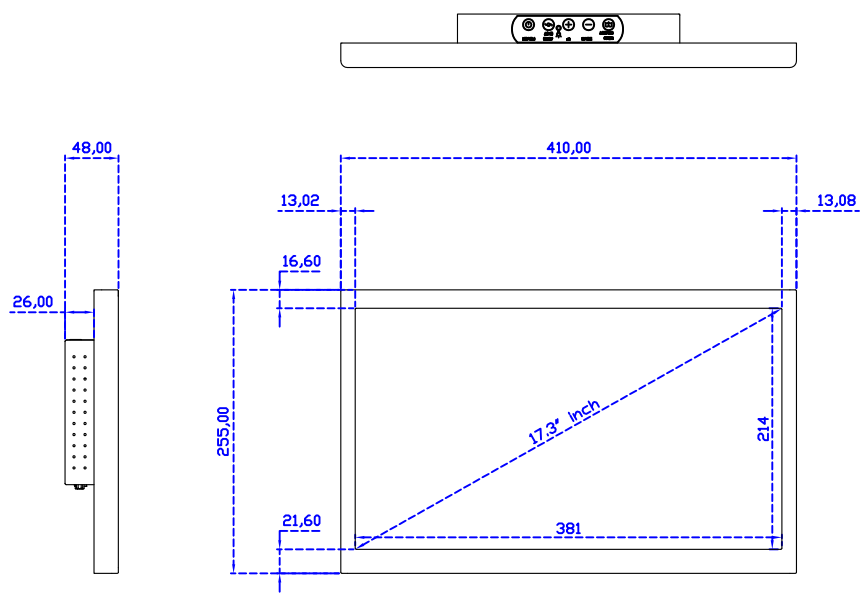

17.3" 投射電容式多點觸控螢幕

顯示器規格：

顯示面積	381 × 214 mm
點距	0.1989 × 0.1989 mm
亮度	300 cd/m ²
對比度	700 : 1
解析度(邏輯像素)	1920 x 1080 (Full HD)
可視角度	左右 178° ; 上下 178°
反應時間	25ms (Tr+ Tf)
液晶色彩	262K
支援解析度	800×600 ; 1024×768 ; 1280×720 ; 1280×800 ; 1280×1024 ; 1360×768 ; 1440×900 ; 1680×1050 ; 1920×1080
信號輸入	VGA ; Audio ; Display Port ; HDMI
音效	1W (8Ω) × 2
OSD 控制功能	◎功能選單/選擇◎ - ◎ + ◎自動調整/離開◎電源
電源輸入、消耗功率	DC 12V ; ≤12w (DC Jack Φ2.1mm)
儲存、操作溫度	-20~60°C ; 0~50°C
壁掛孔位	75×75 ; 100×100 mm
外觀顏色	黑色 (OEM 其它顏色)
尺寸、淨重	410 × 255 × 48 mm ; 3.1 kg (W×H×D) (不含底座)
外箱尺寸、總重	550 × 400 × 180 mm ; 4.8 kg (W×H×D)
配件包	VGA 線/HDMI 線/音源線/AC90~260V 變壓器/電源線/USB 或 RS232 觸控線/高級擦拭布/驅動光碟 ※DP (選購)

AIM-TMPCTU173-R07W V

AIM-TMPCTU173-R07W Y

3 Year Warranty
LCD Panel 1 Year

17.3" Touch Monitor.
 (VESA Mount)

AIM-TMxxxx173-R07W

X type mount (Default)

17.3" Embedded Touch Monitor.
(Open Frame)

AIM-TMOPxxxx173-R07W

17.3" Desktop Touch Monitor.
(Foldable Stand)

AIM-TMxxxx173-R07W A

17.3" Desktop Touch Monitor.
(Photo Stand)

AIM-TMxxxx173-R07W P

17.3" Desktop Touch Monitor.
(POS Stand)

AIM-TMxxx173-R07W V

17.3" Desktop Touch Monitor.
(Ergonomic Stand)