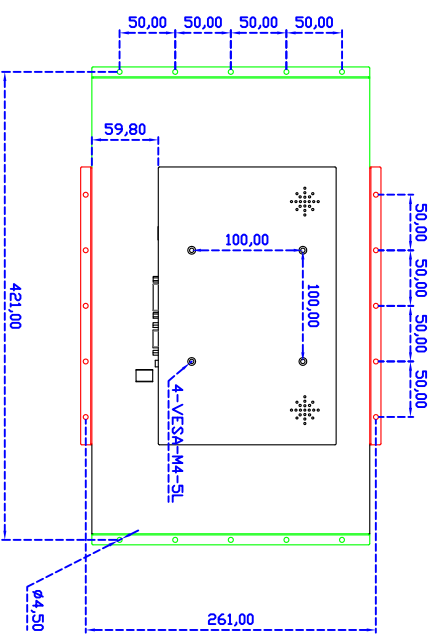

## 17.3" 吋嵌入型觸控螢幕

### 產品應用：

- 銷售點管理系統(POS)
- 工業電腦(IPC)
- 公共資訊站(Kiosk)
- 遊戲機(Gaming)
- 醫療設備
- 隨身電腦
- 全球定位系統GPS
- 辦公室自動化
- 家居安全系統
- 車載娛樂
- 軍事設備
- 溝通資訊

17.3" Embedded Touch Monitor.

AIM-TMPxxxx173-T01W