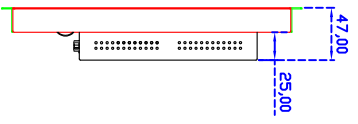

## 17.3" 吋嵌入型觸控螢幕

### 產品應用：

- 銷售點管理系統(POS)
- 工業電腦(IPC)
- 公共資訊站(Kiosk)
- 遊戲機(Gaming)
- 醫療設備
- 隨身電腦
- 全球定位系統GPS
- 辦公室自動化
- 家居安全系統
- 車載娛樂
- 軍事設備
- 溝通資訊

17.3" Embedded Touch Monitor.

AIM-TMPxxxx173-T01W