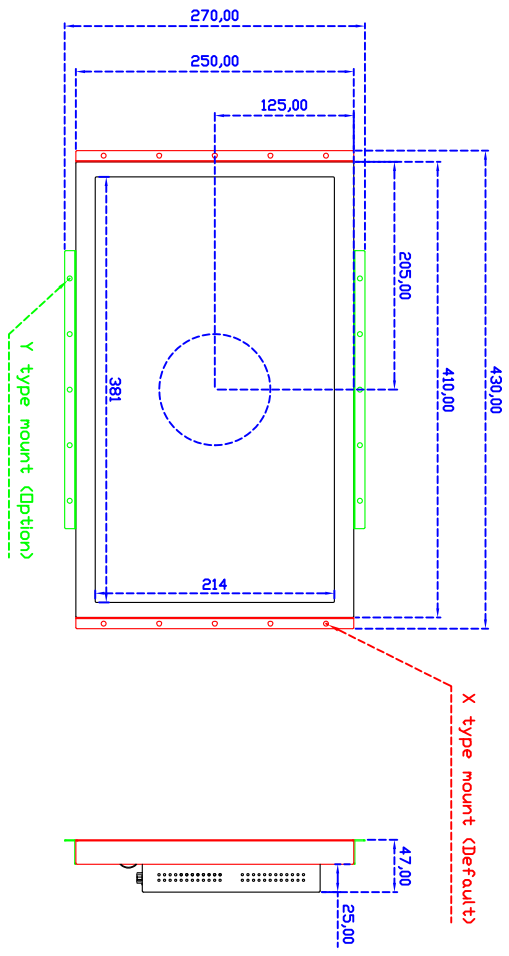

## 17.3" 吋嵌入型觸控螢幕

### 產品應用：

- 銷售點管理系統(POS)
- 工業電腦(IPC)
- 公共資訊站(Kiosk)
- 遊戲機(Gaming)
- 醫療設備
- 隨身電腦
- 全球定位系統GPS
- 辦公室自動化
- 家居安全系統
- 車載娛樂
- 軍事設備
- 溝通資訊

17.3" Embedded Touch Monitor.

AIM-TMPxxxx173-T01W