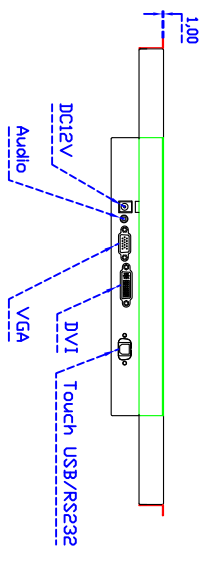

## 17.3" 吋嵌入型觸控螢幕

### 產品應用：

- 銷售點管理系統(POS)
- 工業電腦(IPC)
- 公共資訊站(Kiosk)
- 遊戲機(Gaming)
- 醫療設備
- 隨身電腦
- 全球定位系統GPS
- 辦公室自動化
- 家居安全系統
- 車載娛樂
- 軍事設備
- 溝通資訊

17.3" Embedded Touch Monitor.

AIM-TMPxxxx173-T01W