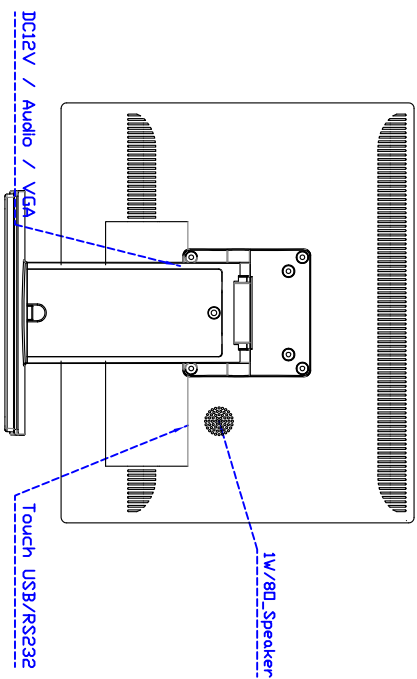

訂購資訊：

AIM-TMPCTU170-V01 :	【VGA/AUDIO/USB-TOUCH/黑】	AIM-TMPCTU170-V02 :	【VGA/AUDIO/RS232-TOUCH/黑】
AIM-TMPCTU170-VW01 :	【VGA/AUDIO/USB-TOUCH/白】	AIM-TMPCTU170-VW02 :	【VGA/AUDIO/RS232-TOUCH/白】
AIM-TMPCTU170-V05 :	【VGA/DVI/AUDIO/USB-Touch/黑】	AIM-TMPCTU170-V06 :	【VGA/DVI/AUDIO/RS232-Touch/黑】
AIM-TMPCTU170-VW05 :	【VGA/DVI/AUDIO/USB-Touch/白】	AIM-TMPCTU170-VW06 :	【VGA/DVI/AUDIO/RS232-Touch/白】

配件包 VGA 線/音源線/電源線/AC90~260V 變壓器/USB 線/高級擦拭布/驅動光碟※DVI 線

3 Year Warranty
LCD Panel 1 Year

17" Desktop Touch Monitor.

AIM-TMxxxx170-V01