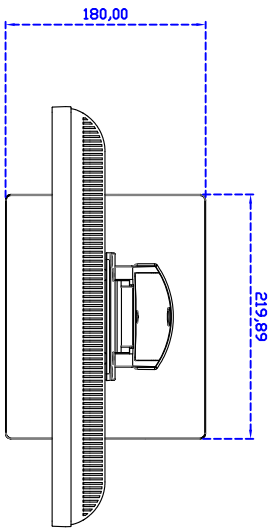

訂購資訊：

AIM-TMPCTU170-V01 :	【VGA/AUDIO/USB-TOUCH/黑】	AIM-TMPCTU170-V02 :	【VGA/AUDIO/RS232-TOUCH/黑】
AIM-TMPCTU170-VW01 :	【VGA/AUDIO/USB-TOUCH/白】	AIM-TMPCTU170-VW02 :	【VGA/AUDIO/RS232-TOUCH/白】
AIM-TMPCTU170-V05 :	【VGA/DVI/AUDIO/USB-Touch/黑】	AIM-TMPCTU170-V06 :	【VGA/DVI/AUDIO/RS232-Touch/黑】
AIM-TMPCTU170-VW05 :	【VGA/DVI/AUDIO/USB-Touch/白】	AIM-TMPCTU170-VW06 :	【VGA/DVI/AUDIO/RS232-Touch/白】

配件包 VGA 線/音源線/電源線/AC90~260V 變壓器/USB 線/高級擦拭布/驅動光碟※DVI 線

3 Year Warranty
LCD Panel 1 Year

17" Desktop Touch Monitor.

AIM-TMxxxx170-V01