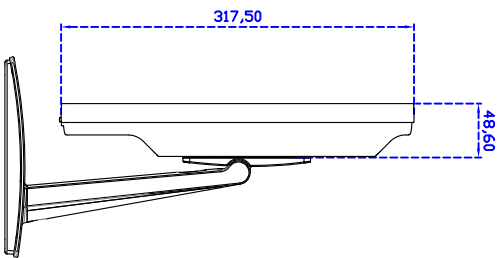

17" Desktop Touch Monitor.

AIM-TMxxxx170-V01