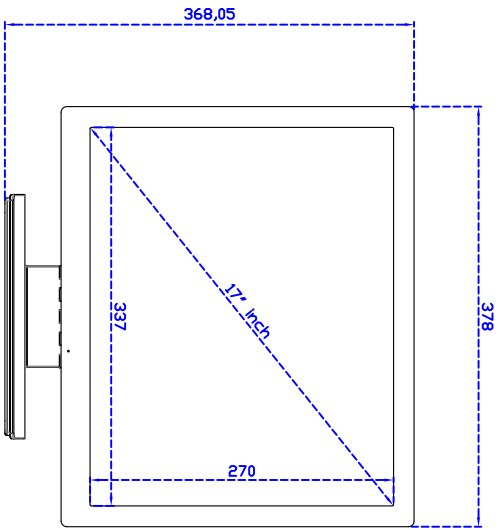

17" Desktop Touch Monitor.

AIM-TMxxxx170-V01