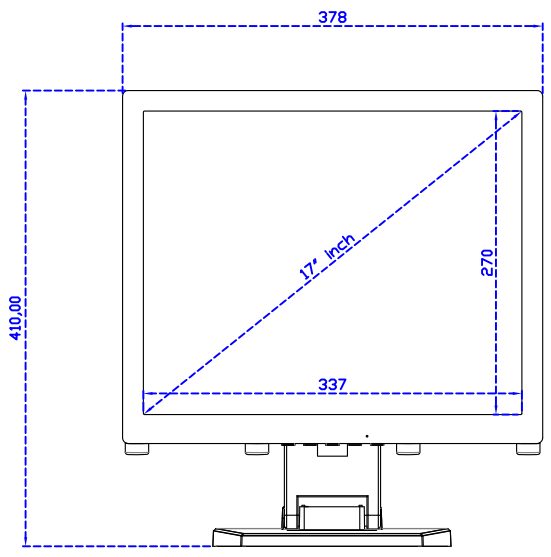

17" Desktop Touch Monitor.
(Foldable Stand)

AIM-TMxxx170-G07