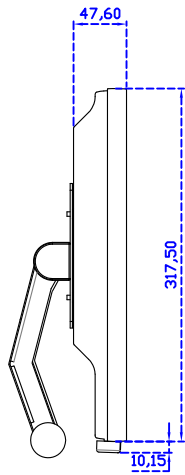

17" 投射電容式多點觸控螢幕

顯示器規格：

顯示面積	337 × 270 mm
點距	0.264 × 0.264 mm
亮度	250 cd/m ²
對比度	1000 : 1
解析度(邏輯像素)	1280 x 1024 (SXGA)
可視角度	左右 176° ; 上下 170°
反應時間	5ms (Tr + Tf)
液晶色彩	16.7M
支援解析度	640×480 ; 800×600 ; 1024×768 ; 1280×1024
信號輸入	VGA ; Audio ; Display Port ; HDMI
音效	1W (8Ω) × 1
OSD 控制功能	◎功能選單/選擇◎ - ◎ + ◎自動調整/離開◎電源
電源輸入、消耗功率	DC 12V ; ≤15w (DC Jack Φ2.1mm)
儲存、操作溫度	-20~60°C ; 0~50°C
壁掛孔位	75×75 mm
外觀顏色	黑色 (白色)
尺寸、淨重	378 × 317.5 × 48.6 mm ; 3.9 kg (W×H×D)(不含底座)
外箱尺寸、總重	440 × 455 × 155 mm ; 5.2 kg (W×H×D)
配件包	VGA 線/HDMI 線/音源線/AC90~260V 變壓器/電源線/USB 或 RS232 觸控線/高級觸控筆/高級擦拭布/驅動光碟 ※DP 線 (選購)

AIM-TMPCTU170-V07

3 Year Warranty
LCD Panel 1 Year

17" Touch Monitor.
 (VESA Mount)

AIM-TMxxxx170-G07 N

17" Desktop Touch Monitor.
(Foldable Stand)

AIM-TMxxx170-G07

17" Desktop Touch Monitor.
(Photo Stand)

AIM-TMxxx170-P07

17" Desktop Touch Monitor.
(POS Stand)

AIM-TMxxxx170-V07