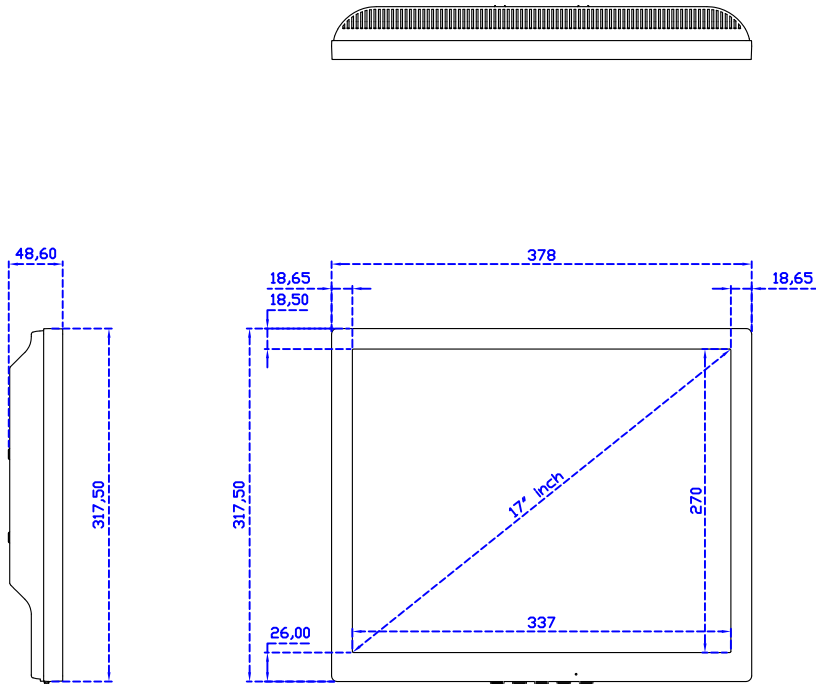

17" Touch Monitor.
(VESA Mount)

AIM-TMxxxx170-G07 N