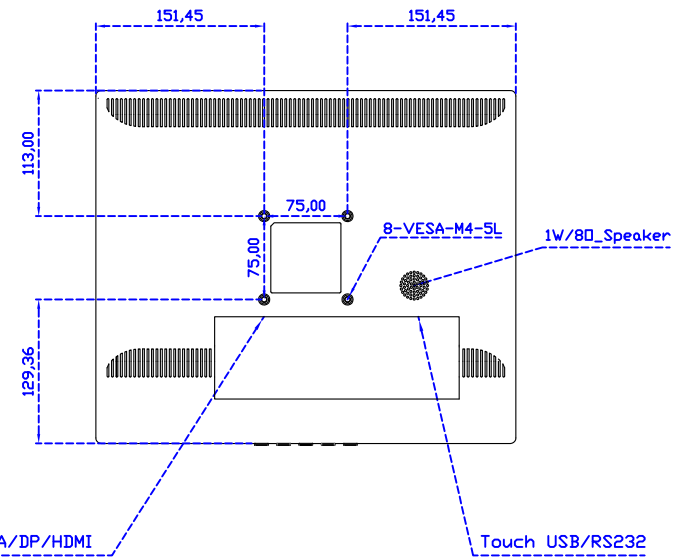

17" 投射電容式多點觸控螢幕

顯示器規格：

顯示面積	337 × 270 mm
點距	0.264 × 0.264 mm
亮度	250 cd/m ²
對比度	1000 : 1
解析度(邏輯像素)	1280 x 1024 (SXGA)
可視角度	左右 176° ; 上下 170°
反應時間	5ms (Tr + Tf)
液晶色彩	16.7M
支援解析度	640×480 ; 800×600 ; 1024×768 ; 1280×1024
信號輸入	VGA ; Audio ; Display Port ; HDMI
音效	1W (8Ω) × 1
OSD 控制功能	◎功能選單/選擇◎ - ◎ + ◎自動調整/離開◎電源
電源輸入、消耗功率	DC 12V ; ≤15w (DC Jack Φ2.1mm)
儲存、操作溫度	-20~60°C ; 0~50°C
壁掛孔位	75×75 mm
外觀顏色	黑色 (白色)
尺寸、淨重	378 × 317.5 × 48.6 mm ; 3.9 kg (W×H×D)(不含底座)
外箱尺寸、總重	440 × 455 × 155 mm ; 5.2 kg (W×H×D)
配件包	VGA 線/HDMI 線/音源線/AC90~260V 變壓器/電源線/USB 或 RS232 觸控線/高級觸控筆/高級擦拭布/驅動光碟 ※DP 線 (選購)

※規格若有異動，恕不另行通知，依出貨實機為主！

AIM-TMPCTU170-G07

AIM-TMPCTU170-P07

17" 投射電容式多點觸控螢幕

觸控特色：

操作方式	使用電容式觸控筆、手指
線性誤差	≤2.5mm
表面硬度	≥7H
使用壽命	無限制
應用範圍	適合點控、書寫、簽名捕捉

軟體特色：

繪圖測試	測試觸控點位置與線性表現
控制器設定	支援多作業系統
語言介面	繁中、簡中、英、日、法、德、韓、俄、泰、捷克、丹麥、荷蘭、芬蘭、希臘、波蘭、瑞典、西班牙、阿拉伯、匈牙利、義大利、挪威文、葡萄牙、土耳其、斯洛維尼亞
滑鼠模擬	手動滑鼠左右鍵、自動滑鼠左右鍵 (PDA 功能)
觸控模式	繪圖模式、按鍵模式、關閉觸控功能選項
雙觸擊設定	可調整雙擊速度、可調整雙擊區域面積大小
發聲設定	無聲模式、觸控時發聲模式、觸控離開時發聲模式
顯示器設定	支援顯示器旋轉、支援多重顯示器、支援顯示器分割
區域設定	支援二分割及四分割畫面觸控、支援自定義活動區域觸控
邊緣補償	支援多方向觸控補償及自定義補償參數。
驅動程式	支援全系列 Windows-32/64 位元 作業系統 支援 Android ; 支援 Linux ; 支援 MAC

AIM-TMPCTU170-V07

3 Year Warranty
LCD Panel 1 Year

17" Touch Monitor.
 (VESA Mount)

AIM-TMxxxx170-G07 N

17" Desktop Touch Monitor.
(Foldable Stand)

AIM-TMxxx170-G07

17" Desktop Touch Monitor.
(Photo Stand)

AIM-TMxxx170-P07

17" Desktop Touch Monitor.
(POS Stand)

AIM-TMxxxx170-V07