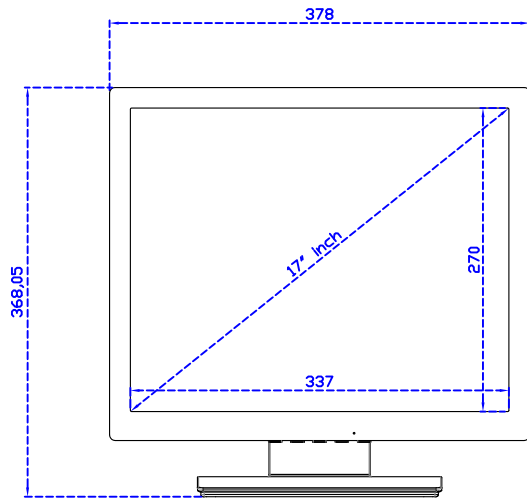

17" 投射電容式多點觸控螢幕

顯示器規格：

顯示面積	337 × 270 mm
點距	0.264 × 0.264 mm
亮度	250 cd/m ²
對比度	1000 : 1
解析度(邏輯像素)	1280 x 1024 (SXGA)
可視角度	左右 176° ; 上下 170°
反應時間	5ms (Tr + Tf)
液晶色彩	16.7M
支援解析度	640×480 ; 800×600 ; 1024×768 ; 1280×1024
信號輸入	VGA ; Audio ; Display Port ; HDMI
音效	1W (8Ω) × 1
OSD 控制功能	◎功能選單/選擇◎ - ◎ + ◎自動調整/離開◎電源
電源輸入、消耗功率	DC 12V ; ≤15w (DC Jack Φ2.1mm)
儲存、操作溫度	-20~60°C ; 0~50°C
壁掛孔位	75×75 mm
外觀顏色	黑色 (白色)
尺寸、淨重	378 × 317.5 × 48.6 mm ; 3.9 kg (W×H×D)(不含底座)
外箱尺寸、總重	440 × 455 × 155 mm ; 5.2 kg (W×H×D)
配件包	VGA 線/HDMI 線/音源線/AC90~260V 變壓器/電源線/USB 或 RS232 觸控線/高級觸控筆/高級擦拭布/驅動光碟 ※DP 線 (選購)

AIM-TMPCTU170-V07

3 Year Warranty
LCD Panel 1 Year

17" Touch Monitor.
 (VESA Mount)

AIM-TMxxxx170-G07 N

17" Desktop Touch Monitor.
(Foldable Stand)

AIM-TMxxx170-G07

17" Desktop Touch Monitor.
(Photo Stand)

AIM-TMxxx170-P07

17" Desktop Touch Monitor.
(POS Stand)

AIM-TMxxxx170-V07