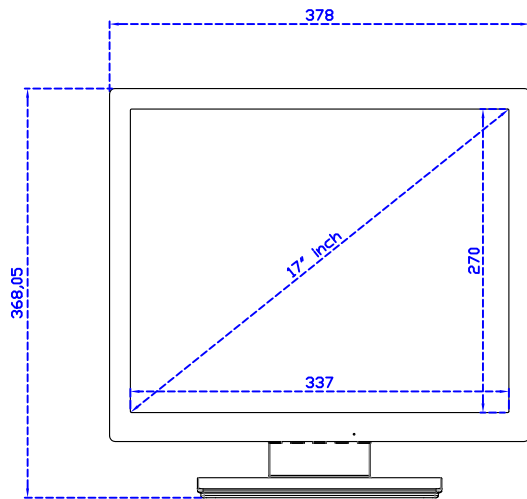

DC12V / Audio / VGA / DVI