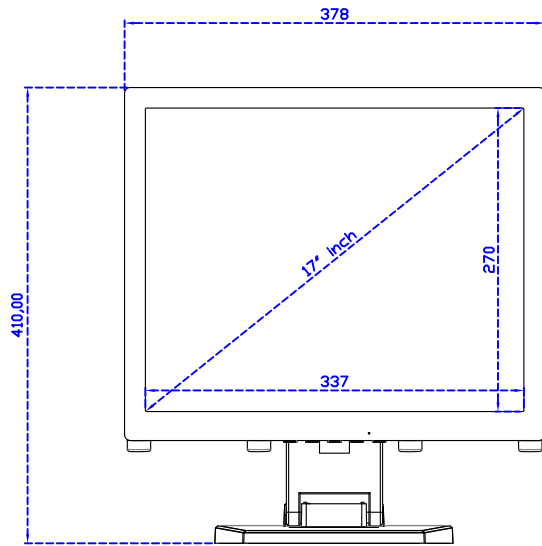

17" 投射電容式多點觸控螢幕

顯示器規格：

顯示面積	337 × 270 mm
點距	0.264 × 0.264 mm
亮度	250 cd/m ²
對比度	1000 : 1
解析度(邏輯像素)	1280 x 1024 (SXGA)
可視角度	左右 176° ; 上下 170°
反應時間	5ms (Tr + Tf)
液晶色彩	16.7M
支援解析度	640×480 ; 800×600 ; 1024×768 ; 1280×1024
信號輸入	VGA ; Audio ; DVI
音效	1W (8Ω) × 1
OSD 控制功能	◎功能選單/選擇◎ - ◎ + ◎自動調整/離開◎電源
電源輸入、消耗功率	DC 12V ; ≤15w (DC Jack Φ2.1mm)
儲存、操作溫度	-20~60°C ; 0~50°C
壁掛孔位	75×75 mm
外觀顏色	黑色 (白色)
尺寸、淨重	378 × 317.5 × 48.6 mm ; 3.9 kg (W×H×D) (不含底座)
外箱尺寸、總重	440 × 455 × 155 mm ; 5.2 kg (W×H×D)
配件包	VGA 線/音源線/AC90~260V 變壓器/電源線/USB 或 RS232 觸控線/高級觸控筆/ 高級擦拭布/驅動光碟 ※DVI 線 (選購)

AIM-TMPCTU170-V05

3 Year Warranty
LCD Panel 1 Year

17" Touch Monitor.
(VESA Mount)

AIM-TMxxx170-G05 N

17" Desktop Touch Monitor.
(Foldable Stand)

AIM-TMxxx170-G05

17" Desktop Touch Monitor.
(Photo Stand)

AIM-TMxxx170-P05