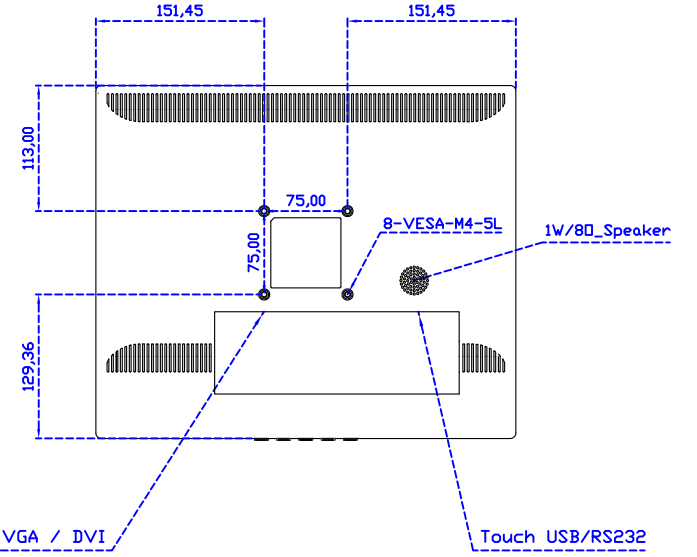

17" 投射電容式多點觸控螢幕

顯示器規格：

顯示面積	337 × 270 mm
點距	0.264 × 0.264 mm
亮度	250 cd/m ²
對比度	1000 : 1
解析度(邏輯像素)	1280 x 1024 (SXGA)
可視角度	左右 176° ; 上下 170°
反應時間	5ms (Tr + Tf)
液晶色彩	16.7M
支援解析度	640×480 ; 800×600 ; 1024×768 ; 1280×1024
信號輸入	VGA ; Audio ; DVI
音效	1W (8Ω) × 1
OSD 控制功能	◎功能選單/選擇◎ - ◎ + ◎自動調整/離開◎電源
電源輸入、消耗功率	DC 12V ; ≤15w (DC Jack Φ2.1mm)
儲存、操作溫度	-20~60°C ; 0~50°C
壁掛孔位	75×75 mm
外觀顏色	黑色 (白色)
尺寸、淨重	378 × 317.5 × 48.6 mm ; 3.9 kg (W×H×D) (不含底座)
外箱尺寸、總重	440 × 455 × 155 mm ; 5.2 kg (W×H×D)
配件包	VGA 線/音源線/AC90~260V 變壓器/電源線/USB 或 RS232 觸控線/高級觸控筆/ 高級擦拭布/驅動光碟 ※DVI 線 (選購)

※規格若有異動，恕不另行通知，依出貨實機為主！

AIM-TMPCTU170-G05

AIM-TMPCTU170-P05

17" 投射電容式多點觸控螢幕

觸控特色：

操作方式	使用電容式觸控筆、手指
線性誤差	≤2.5mm
表面硬度	≥7H
使用壽命	無限制
應用範圍	適合點控、書寫、簽名捕捉

軟體特色：

繪圖測試	測試觸控點位置與線性表現
控制器設定	支援多作業系統
語言介面	繁中、簡中、英、日、法、德、韓、俄、泰、捷克、丹麥、荷蘭、芬蘭、希臘、波蘭、瑞典、西班牙、阿拉伯、匈牙利、義大利、挪威文、葡萄牙、土耳其、斯洛維尼亞
滑鼠模擬	手動滑鼠左右鍵、自動滑鼠左右鍵 (PDA 功能)
觸控模式	繪圖模式、按鍵模式、關閉觸控功能選項
雙觸擊設定	可調整雙擊速度、可調整雙擊區域面積大小
發聲設定	無聲模式、觸控時發聲模式、觸控離開時發聲模式
顯示器設定	支援顯示器旋轉、支援多重顯示器、支援顯示器分割
區域設定	支援二分割及四分割畫面觸控、支援自定義活動區域觸控
邊緣補償	支援多方向觸控補償及自定義補償參數。
驅動程式	支援全系列 Windows-32/64 位元 作業系統 支援 Android ; 支援 Linux ; 支援 MAC

AIM-TMPCTU170-V05

3 Year Warranty
LCD Panel 1 Year

17" Touch Monitor.
(VESA Mount)

AIM-TMxxx170-G05 N

17" Desktop Touch Monitor.
(Foldable Stand)

AIM-TMxxx170-G05

17" Desktop Touch Monitor.
(Photo Stand)

AIM-TMxxx170-P05