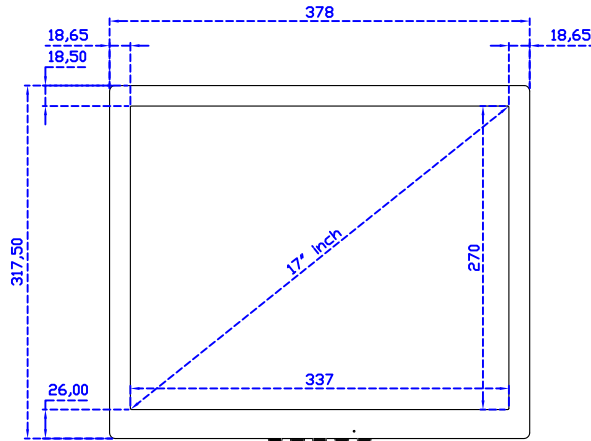

17" Touch Monitor.
(VESA Mount)

AIM-TMxxx170-G05 N