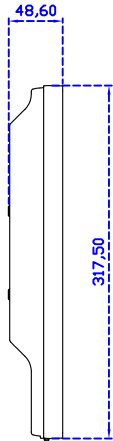

17" 投射電容式多點觸控螢幕

顯示器規格：

顯示面積	337 × 270 mm
點距	0.264 × 0.264 mm
亮度	250 cd/m ²
對比度	1000 : 1
解析度(邏輯像素)	1280 x 1024 (SXGA)
可視角度	左右 176° ; 上下 170°
反應時間	5ms (Tr + Tf)
液晶色彩	16.7M
支援解析度	640×480 ; 800×600 ; 1024×768 ; 1280×1024
信號輸入	VGA ; Audio ; DVI
音效	1W (8Ω) × 1
OSD 控制功能	◎功能選單/選擇◎ - ◎ + ◎自動調整/離開◎電源
電源輸入、消耗功率	DC 12V ; ≤15w (DC Jack Φ2.1mm)
儲存、操作溫度	-20~60°C ; 0~50°C
壁掛孔位	75×75 mm
外觀顏色	黑色 (白色)
尺寸、淨重	378 × 317.5 × 48.6 mm ; 3.9 kg (W×H×D) (不含底座)
外箱尺寸、總重	440 × 455 × 155 mm ; 5.2 kg (W×H×D)
配件包	VGA 線/音源線/AC90~260V 變壓器/電源線/USB 或 RS232 觸控線/高級觸控筆/ 高級擦拭布/驅動光碟 ※DVI 線 (選購)

※規格若有異動，恕不另行通知，依出貨實機為主！

AIM-TMPCTU170-G05

AIM-TMPCTU170-P05

17" 投射電容式多點觸控螢幕

觸控特色：

操作方式	使用電容式觸控筆、手指
線性誤差	≤2.5mm
表面硬度	≥7H
使用壽命	無限制
應用範圍	適合點控、書寫、簽名捕捉

軟體特色：

繪圖測試	測試觸控點位置與線性表現
控制器設定	支援多作業系統
語言介面	繁中、簡中、英、日、法、德、韓、俄、泰、捷克、丹麥、荷蘭、芬蘭、希臘、波蘭、瑞典、西班牙、阿拉伯、匈牙利、義大利、挪威文、葡萄牙、土耳其、斯洛維尼亞
滑鼠模擬	手動滑鼠左右鍵、自動滑鼠左右鍵 (PDA 功能)
觸控模式	繪圖模式、按鍵模式、關閉觸控功能選項
雙觸擊設定	可調整雙擊速度、可調整雙擊區域面積大小
發聲設定	無聲模式、觸控時發聲模式、觸控離開時發聲模式
顯示器設定	支援顯示器旋轉、支援多重顯示器、支援顯示器分割
區域設定	支援二分割及四分割畫面觸控、支援自定義活動區域觸控
邊緣補償	支援多方向觸控補償及自定義補償參數。
驅動程式	支援全系列 Windows-32/64 位元 作業系統 支援 Android ; 支援 Linux ; 支援 MAC

AIM-TMPCTU170-V05

3 Year Warranty
LCD Panel 1 Year

17" Touch Monitor.
(VESA Mount)

AIM-TMxxx170-G05 N

17" Desktop Touch Monitor.
(Foldable Stand)

AIM-TMxxx170-G05

17" Desktop Touch Monitor.
(Photo Stand)

AIM-TMxxx170-P05