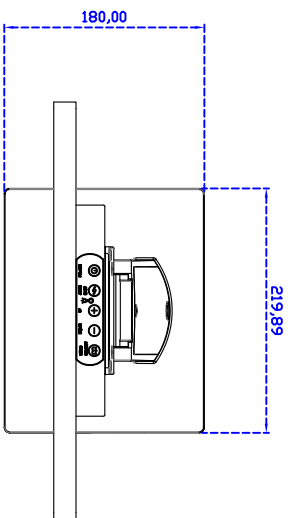

## Display Specifications :

Active Area	337 × 270 mm
Pixel Pitch	0.264 × 0.264 mm
Brightness	250 cd/m <sup>2</sup>
Contrast Ratio	1000 : 1
Resolution	1280 x 1024 ( SXGA )
Viewing Angle	L/R 176° ; U/D 170°
Response Time	5 ms ( Tr + Tf )
Display Colors	16.7M
Display Modes	640×480 ; 800×600 ; 1024×768 ; 1280×1024
Signal input	VGA ; Audio ; DVI
Mini-Audio out	1W ( 8Ω ) ×2
OSD Keyboard	⊙Menu/Select ⊖ ⊕ ⊙Auto/Exit ⊙Power
Power Source	DC 12V ; ≤15w ; Standby ≤1w
Power Consumption	
Storage · Operation	-20~60°C ; 0~50°C
VESA	75×75 or 100×100 mm
Casing Colors	Black
Casing Size · Weight	375.4 × 307.8 × 46 mm ; 6kg ( W×H×D )
Carton · gross weight	440 × 455 × 155 mm ; 7.5kg ( W×H×D )

## Order Information :

AIM-TMPCT170-R15V : 【VGA/DVI/AUDIO/USB-TOUCH】

AIM-TMPCT170-R16V : 【VGA/DVI/AUDIO/RS232-TOUCH】

Accessory

VGA Cable / Audio Cable / Power Cable / AC90~260V Adapter / USB or RS232 Cable / Cleaning wipes  
Driver Disk ※DVI Cable(Optional)