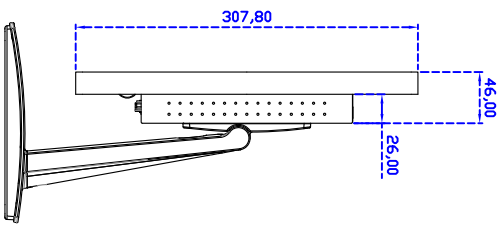

## Display Specifications :

Active Area	337 × 270 mm
Pixel Pitch	0.264 × 0.264 mm
Brightness	250 cd/m <sup>2</sup>
Contrast Ratio	1000 : 1
Resolution	1280 x 1024 ( SXGA )
Viewing Angle	L/R 176° ; U/D 170°
Response Time	5 ms ( Tr + Tf )
Display Colors	16.7M
Display Modes	640×480 ; 800×600 ; 1024×768 ; 1280×1024
Signal input	VGA ; Audio ; DVI
Mini-Audio out	1W ( 8Ω ) ×2
OSD Keyboard	⊙Menu/Select ⊖ ⊕ ⊙Auto/Exit ⊙Power
Power Source	DC 12V ; ≤15w ; Standby ≤1w
Power Consumption	
Storage · Operation	-20~60°C ; 0~50°C
VESA	75×75 or 100×100 mm
Casing Colors	Black
Casing Size · Weight	375.4 × 307.8 × 46 mm ; 6kg ( W×H×D )
Carton · gross weight	440 × 455 × 155 mm ; 7.5kg ( W×H×D )

## Order Information :

AIM-TMPCT170-R15V : 【VGA/DVI/AUDIO/USB-TOUCH】

AIM-TMPCT170-R16V : 【VGA/DVI/AUDIO/RS232-TOUCH】

Accessory

VGA Cable / Audio Cable / Power Cable / AC90~260V Adapter / USB or RS232 Cable / Cleaning wipes  
Driver Disk ※DVI Cable(Optional)