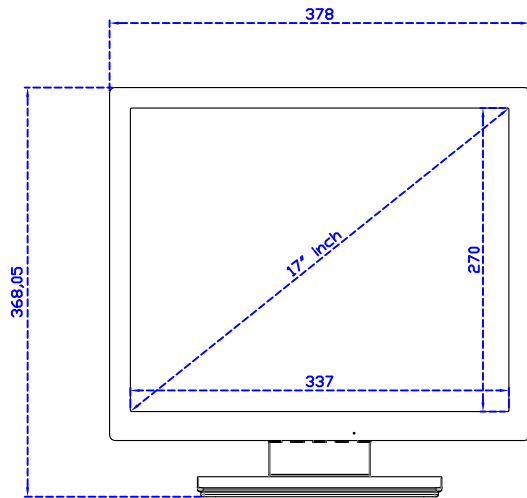

17" 電阻式單點觸控螢幕

顯示器規格：

顯示面積	337 × 270 mm
點距	0.264 × 0.264 mm
亮度	250 cd/m ²
對比度	1000 : 1
解析度(邏輯像素)	1280 x 1024 (SXGA)
可視角度	左右 176° ; 上下 170°
反應時間	5ms (Tr + Tf)
液晶色彩	16.7M
支援解析度	640×480 ; 800×600 ; 1024×768 ; 1280×1024
信號輸入	VGA ; Audio ; Display Port ; HDMI
音效	1W (8Ω) × 1
OSD 控制功能	◎功能選單/選擇◎ - ◎ + ◎自動調整/離開◎電源
電源輸入、消耗功率	DC 12V ; ≤15w (DC Jack Φ2.1mm)
儲存、操作溫度	-20~60°C ; 0~50°C
壁掛孔位	75×75 mm
外觀顏色	黑色 (白色)
尺寸、淨重	378 × 317.5 × 48.6 mm ; 3.9 kg (W×H×D)(不含底座)
外箱尺寸、總重	440 × 455 × 155 mm ; 5.2 kg (W×H×D)
配件包	VGA 線/HDMI 線/音源線/AC90~260V 變壓器/電源線/USB 或 RS232 觸控線/高級觸控筆/高級擦拭布/驅動光碟 ※DP 線 (選購)

AIM-TM5R170-V07

3 Year Warranty
LCD Panel 1 Year

17" Touch Monitor.
(VESA Mount)

AIM-TMxxxx170-G07 N

17" Desktop Touch Monitor.
(Foldable Stand)

AIM-TMxxx170-G07

17" Desktop Touch Monitor.
(Photo Stand)

AIM-TMxxx170-P07

17" Desktop Touch Monitor.
(POS Stand)

AIM-TMxxxx170-V07