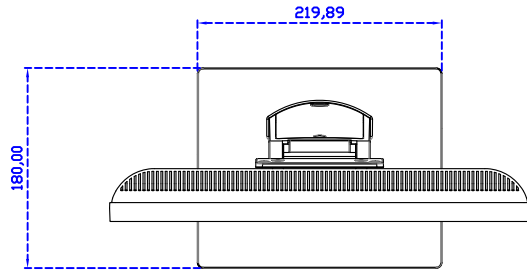

17" 電阻式單點觸控螢幕

顯示器規格：

顯示面積	337 × 270 mm
點距	0.264 × 0.264 mm
亮度	250 cd/m ²
對比度	1000 : 1
解析度(邏輯像素)	1280 x 1024 (SXGA)
可視角度	左右 176° ; 上下 170°
反應時間	5ms (Tr + Tf)
液晶色彩	16.7M
支援解析度	640×480 ; 800×600 ; 1024×768 ; 1280×1024
信號輸入	VGA ; Audio ; Display Port ; HDMI
音效	1W (8Ω) × 1
OSD 控制功能	◎功能選單/選擇◎ - ◎ + ◎自動調整/離開◎電源
電源輸入、消耗功率	DC 12V ; ≤15w (DC Jack Φ2.1mm)
儲存、操作溫度	-20~60°C ; 0~50°C
壁掛孔位	75×75 mm
外觀顏色	黑色 (白色)
尺寸、淨重	378 × 317.5 × 48.6 mm ; 3.9 kg (W×H×D)(不含底座)
外箱尺寸、總重	440 × 455 × 155 mm ; 5.2 kg (W×H×D)
配件包	VGA 線/HDMI 線/音源線/AC90~260V 變壓器/電源線/USB 或 RS232 觸控線/高級觸控筆/高級擦拭布/驅動光碟 ※DP 線 (選購)

AIM-TM5R170-V07

3 Year Warranty
LCD Panel 1 Year

17" Touch Monitor.
(VESA Mount)

AIM-TMxxxx170-G07 N

17" Desktop Touch Monitor.
(Foldable Stand)

AIM-TMxxx170-G07

17" Desktop Touch Monitor.
(Photo Stand)

AIM-TMxxx170-P07

17" Desktop Touch Monitor.
(POS Stand)

AIM-TMxxxx170-V07