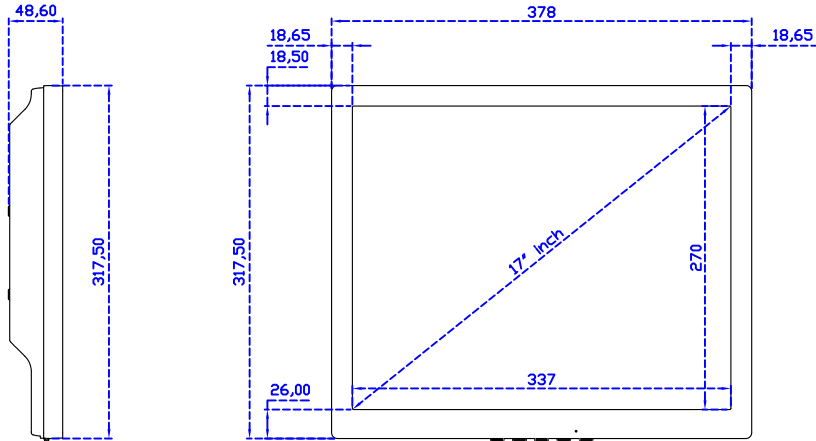

17" Touch Monitor.
(VESA Mount)

AIM-TMxxxx170-G07 N