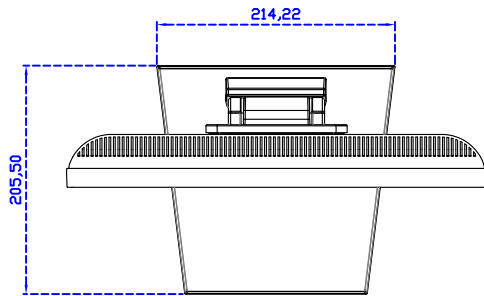

17" 電阻式單點觸控螢幕

顯示器規格：

顯示面積	337 × 270 mm
點距	0.264 × 0.264 mm
亮度	250 cd/m ²
對比度	1000 : 1
解析度(邏輯像素)	1280 x 1024 (SXGA)
可視角度	左右 176° ; 上下 170°
反應時間	5ms (Tr + Tf)
液晶色彩	16.7M
支援解析度	640×480 ; 800×600 ; 1024×768 ; 1280×1024
信號輸入	VGA ; Audio ; Display Port ; HDMI
音效	1W (8Ω) × 1
OSD 控制功能	◎功能選單/選擇◎ - ◎ + ◎自動調整/離開◎電源
電源輸入、消耗功率	DC 12V ; ≤15w (DC Jack Φ2.1mm)
儲存、操作溫度	-20~60°C ; 0~50°C
壁掛孔位	75×75 mm
外觀顏色	黑色 (白色)
尺寸、淨重	378 × 317.5 × 48.6 mm ; 3.9 kg (W×H×D)(不含底座)
外箱尺寸、總重	440 × 455 × 155 mm ; 5.2 kg (W×H×D)
配件包	VGA 線/HDMI 線/音源線/AC90~260V 變壓器/電源線/USB 或 RS232 觸控線/高級觸控筆/高級擦拭布/驅動光碟 ※DP 線 (選購)

AIM-TM5R170-V07

3 Year Warranty
LCD Panel 1 Year

17" Touch Monitor.
(VESA Mount)

AIM-TMxxxx170-G07 N

17" Desktop Touch Monitor.
(Foldable Stand)

AIM-TMxxx170-G07

17" Desktop Touch Monitor.
(Photo Stand)

AIM-TMxxx170-P07

17" Desktop Touch Monitor.
(POS Stand)

AIM-TMxxxx170-V07