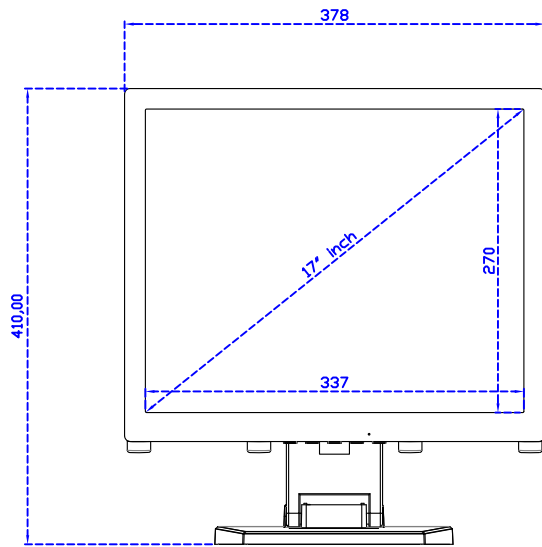

17" 電阻式單點觸控螢幕

顯示器規格：

顯示面積	337 × 270 mm
點距	0.264 × 0.264 mm
亮度	250 cd/m ²
對比度	1000 : 1
解析度(邏輯像素)	1280 x 1024 (SXGA)
可視角度	左右 176° ; 上下 170°
反應時間	5ms (Tr + Tf)
液晶色彩	16.7M
支援解析度	640×480 ; 800×600 ; 1024×768 ; 1280×1024
信號輸入	VGA ; Audio ; Display Port ; HDMI
音效	1W (8Ω) × 1
OSD 控制功能	◎功能選單/選擇◎ - ◎ + ◎自動調整/離開◎電源
電源輸入、消耗功率	DC 12V ; ≤15w (DC Jack Φ2.1mm)
儲存、操作溫度	-20~60°C ; 0~50°C
壁掛孔位	75×75 mm
外觀顏色	黑色 (白色)
尺寸、淨重	378 × 317.5 × 48.6 mm ; 3.9 kg (W×H×D)(不含底座)
外箱尺寸、總重	440 × 455 × 155 mm ; 5.2 kg (W×H×D)
配件包	VGA 線/HDMI 線/音源線/AC90~260V 變壓器/電源線/USB 或 RS232 觸控線/高級觸控筆/高級擦拭布/驅動光碟 ※DP 線 (選購)

AIM-TM5R170-V07

3 Year Warranty
LCD Panel 1 Year

17" Touch Monitor.
(VESA Mount)

AIM-TMxxxx170-G07 N

17" Desktop Touch Monitor.
(Foldable Stand)

AIM-TMxxx170-G07

17" Desktop Touch Monitor.
(Photo Stand)

AIM-TMxxx170-P07

17" Desktop Touch Monitor.
(POS Stand)

AIM-TMxxxx170-V07