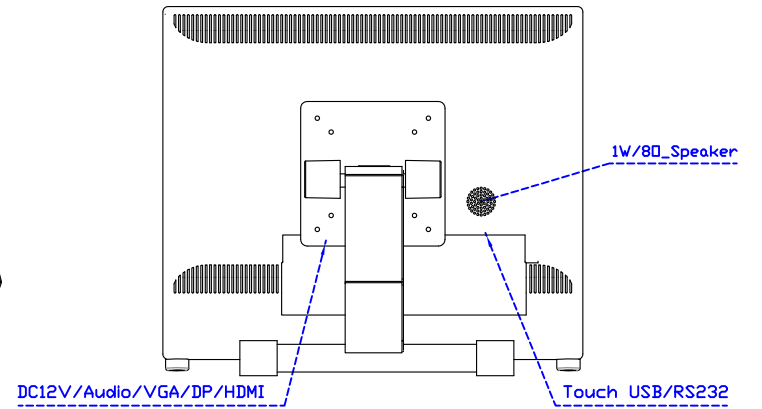

17" 電阻式單點觸控螢幕

顯示器規格：

顯示面積	337 × 270 mm
點距	0.264 × 0.264 mm
亮度	250 cd/m ²
對比度	1000 : 1
解析度(邏輯像素)	1280 x 1024 (SXGA)
可視角度	左右 176° ; 上下 170°
反應時間	5ms (Tr + Tf)
液晶色彩	16.7M
支援解析度	640×480 ; 800×600 ; 1024×768 ; 1280×1024
信號輸入	VGA ; Audio ; Display Port ; HDMI
音效	1W (8Ω) × 1
OSD 控制功能	◎功能選單/選擇◎ - ◎ + ◎自動調整/離開◎電源
電源輸入、消耗功率	DC 12V ; ≤15w (DC Jack Φ2.1mm)
儲存、操作溫度	-20~60°C ; 0~50°C
壁掛孔位	75×75 mm
外觀顏色	黑色 (白色)
尺寸、淨重	378 × 317.5 × 48.6 mm ; 3.9 kg (W×H×D)(不含底座)
外箱尺寸、總重	440 × 455 × 155 mm ; 5.2 kg (W×H×D)
配件包	VGA 線/HDMI 線/音源線/AC90~260V 變壓器/電源線/USB 或 RS232 觸控線/高級觸控筆/高級擦拭布/驅動光碟 ※DP 線 (選購)

※規格若有異動，恕不另行通知，依出貨實機為主！

AIM-TM5R170-G07

AIM-TM5R170-P07

17" 電阻式單點觸控螢幕

觸控特色：

操作方式	使用觸控筆、手指、戴有手套的手指
作動力	≤50g
線性誤差	≤1.5%
表面硬度	≥3H
使用壽命	≥35,000,000 單點敲擊
應用範圍	適合點控、書寫、簽名捕捉

軟體特色：

基本校正	4 點校正
進階校正	9 點邊緣補償、25 點線性補償
繪圖測試	測試觸控點位置與線性表現
控制器設定	支援多作業系統
語言介面	繁中、簡中、英、日、法、德、韓、俄、泰、捷克、丹麥、荷蘭、芬蘭、希臘、波蘭、瑞典、西班牙、阿拉伯、匈牙利、義大利、挪威文、葡萄牙、土耳其、斯洛維尼亞
滑鼠模擬	手動滑鼠左右鍵、自動滑鼠左右鍵 (PDA 功能)
觸控模式	繪圖模式、按鍵模式、關閉觸控功能選項
雙觸擊設定	可調整雙擊速度、可調整雙擊區域面積大小
發聲設定	無聲模式、觸控時發聲模式、觸控離開時發聲模式
連接設定	支援 Windows 與 Linux COM1~COM255 支援 MS-DOS COM1~COM8
顯示器設定	支援顯示器旋轉、支援多重顯示器、支援顯示器分割
驅動程式	支援全系列 Windows-32/64 位元 作業系統 支援 Android ; 支援 Linux ; 支援 MAC

AIM-TM5R170-V07

3 Year Warranty
LCD Panel 1 Year

17" Touch Monitor.
(VESA Mount)

AIM-TMxxxx170-G07 N

17" Desktop Touch Monitor.
(Foldable Stand)

AIM-TMxxx170-G07

17" Desktop Touch Monitor.
(Photo Stand)

AIM-TMxxx170-P07

17" Desktop Touch Monitor.
(POS Stand)

AIM-TMxxxx170-V07