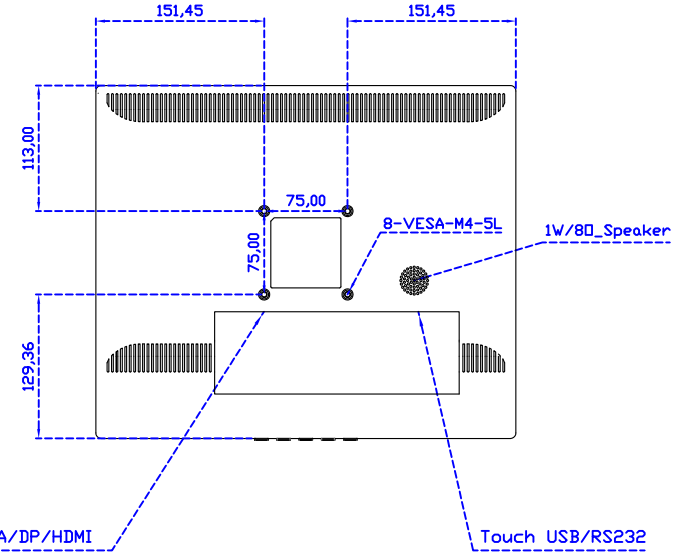

17" 電阻式單點觸控螢幕

顯示器規格：

顯示面積	337 × 270 mm
點距	0.264 × 0.264 mm
亮度	250 cd/m ²
對比度	1000 : 1
解析度(邏輯像素)	1280 x 1024 (SXGA)
可視角度	左右 176° ; 上下 170°
反應時間	5ms (Tr + Tf)
液晶色彩	16.7M
支援解析度	640×480 ; 800×600 ; 1024×768 ; 1280×1024
信號輸入	VGA ; Audio ; Display Port ; HDMI
音效	1W (8Ω) × 1
OSD 控制功能	◎功能選單/選擇◎ - ◎ + ◎自動調整/離開◎電源
電源輸入、消耗功率	DC 12V ; ≤15w (DC Jack Φ2.1mm)
儲存、操作溫度	-20~60°C ; 0~50°C
壁掛孔位	75×75 mm
外觀顏色	黑色 (白色)
尺寸、淨重	378 × 317.5 × 48.6 mm ; 3.9 kg (W×H×D)(不含底座)
外箱尺寸、總重	440 × 455 × 155 mm ; 5.2 kg (W×H×D)
配件包	VGA 線/HDMI 線/音源線/AC90~260V 變壓器/電源線/USB 或 RS232 觸控線/高級觸控筆/高級擦拭布/驅動光碟 ※DP 線 (選購)

※規格若有異動，恕不另行通知，依出貨實機為主！

AIM-TM5R170-G07

AIM-TM5R170-P07

17" 電阻式單點觸控螢幕

觸控特色：

操作方式	使用觸控筆、手指、戴有手套的手指
作動力	≤50g
線性誤差	≤1.5%
表面硬度	≥3H
使用壽命	≥35,000,000 單點敲擊
應用範圍	適合點控、書寫、簽名捕捉

軟體特色：

基本校正	4 點校正
進階校正	9 點邊緣補償、25 點線性補償
繪圖測試	測試觸控點位置與線性表現
控制器設定	支援多作業系統
語言介面	繁中、簡中、英、日、法、德、韓、俄、泰、捷克、丹麥、荷蘭、芬蘭、希臘、波蘭、瑞典、西班牙、阿拉伯、匈牙利、義大利、挪威文、葡萄牙、土耳其、斯洛維尼亞
滑鼠模擬	手動滑鼠左右鍵、自動滑鼠左右鍵 (PDA 功能)
觸控模式	繪圖模式、按鍵模式、關閉觸控功能選項
雙觸擊設定	可調整雙擊速度、可調整雙擊區域面積大小
發聲設定	無聲模式、觸控時發聲模式、觸控離開時發聲模式
連接設定	支援 Windows 與 Linux COM1~COM255 支援 MS-DOS COM1~COM8
顯示器設定	支援顯示器旋轉、支援多重顯示器、支援顯示器分割
驅動程式	支援全系列 Windows-32/64 位元 作業系統 支援 Android ; 支援 Linux ; 支援 MAC

AIM-TM5R170-V07

3 Year Warranty
LCD Panel 1 Year

17" Touch Monitor.
(VESA Mount)

AIM-TMxxxx170-G07 N

17" Desktop Touch Monitor.
(Foldable Stand)

AIM-TMxxx170-G07

17" Desktop Touch Monitor.
(Photo Stand)

AIM-TMxxx170-P07

17" Desktop Touch Monitor.
(POS Stand)

AIM-TMxxxx170-V07