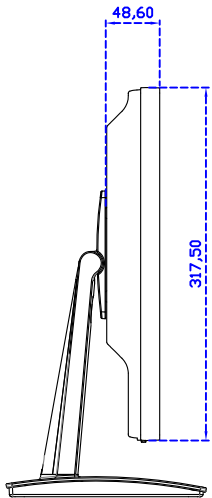

17" 電阻式單點觸控螢幕

顯示器規格：

顯示面積	337 × 270 mm
點距	0.264 × 0.264 mm
亮度	250 cd/m ²
對比度	1000 : 1
解析度(邏輯像素)	1280 x 1024 (SXGA)
可視角度	左右 176° ; 上下 170°
反應時間	5ms (Tr + Tf)
液晶色彩	16.7M
支援解析度	640×480 ; 800×600 ; 1024×768 ; 1280×1024
信號輸入	VGA ; Audio ; Display Port ; HDMI
音效	1W (8Ω) × 1
OSD 控制功能	◎功能選單/選擇◎ - ◎ + ◎自動調整/離開◎電源
電源輸入、消耗功率	DC 12V ; ≤15w (DC Jack Φ2.1mm)
儲存、操作溫度	-20~60°C ; 0~50°C
壁掛孔位	75×75 mm
外觀顏色	黑色 (白色)
尺寸、淨重	378 × 317.5 × 48.6 mm ; 3.9 kg (W×H×D)(不含底座)
外箱尺寸、總重	440 × 455 × 155 mm ; 5.2 kg (W×H×D)
配件包	VGA 線/HDMI 線/音源線/AC90~260V 變壓器/電源線/USB 或 RS232 觸控線/高級觸控筆/高級擦拭布/驅動光碟 ※DP 線 (選購)

AIM-TM5R170-V07

3 Year Warranty
LCD Panel 1 Year

17" Touch Monitor.
(VESA Mount)

AIM-TMxxxx170-G07 N

17" Desktop Touch Monitor.
(Foldable Stand)

AIM-TMxxx170-G07

17" Desktop Touch Monitor.
(Photo Stand)

AIM-TMxxx170-P07

17" Desktop Touch Monitor.
(POS Stand)

AIM-TMxxxx170-V07