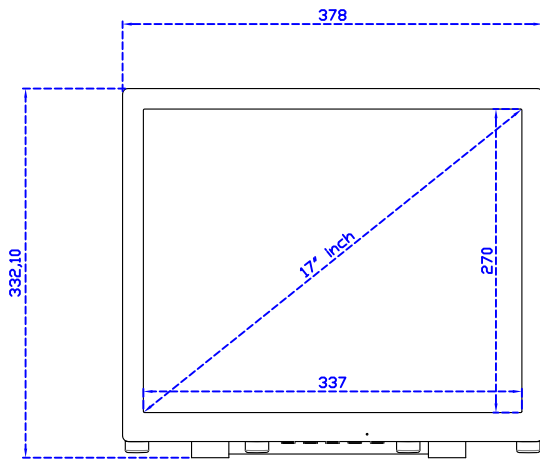

17" Desktop Touch Monitor.
(Photo Stand)

AIM-TMxxx170-P07