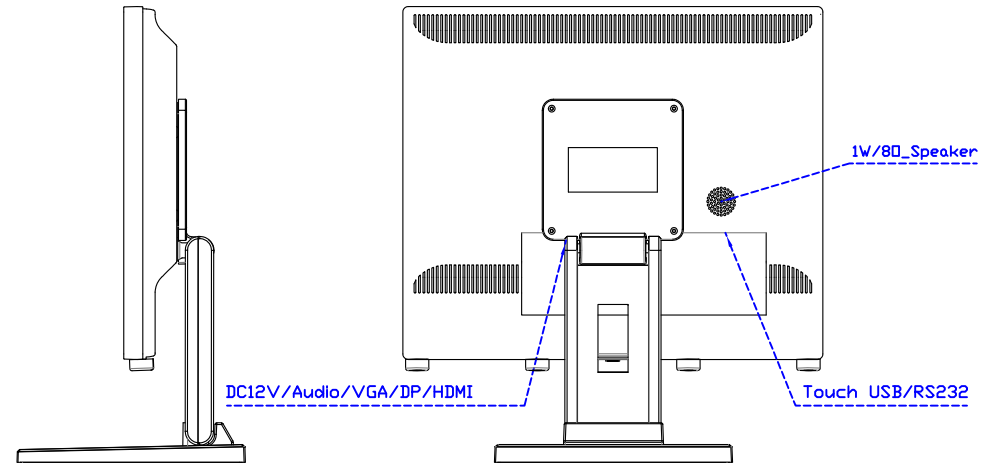

17" 電阻式單點觸控螢幕

顯示器規格：

顯示面積	337 × 270 mm
點距	0.264 × 0.264 mm
亮度	250 cd/m ²
對比度	1000 : 1
解析度(邏輯像素)	1280 x 1024 (SXGA)
可視角度	左右 176° ; 上下 170°
反應時間	5ms (Tr + Tf)
液晶色彩	16.7M
支援解析度	640×480 ; 800×600 ; 1024×768 ; 1280×1024
信號輸入	VGA ; Audio ; Display Port ; HDMI
音效	1W (8Ω) × 1
OSD 控制功能	◎功能選單/選擇◎ - ◎ + ◎自動調整/離開◎電源
電源輸入、消耗功率	DC 12V ; ≤15w (DC Jack Φ2.1mm)
儲存、操作溫度	-20~60°C ; 0~50°C
壁掛孔位	75×75 mm
外觀顏色	黑色 (白色)
尺寸、淨重	378 × 317.5 × 48.6 mm ; 3.9 kg (W×H×D)(不含底座)
外箱尺寸、總重	440 × 455 × 155 mm ; 5.2 kg (W×H×D)
配件包	VGA 線/HDMI 線/音源線/AC90~260V 變壓器/電源線/USB 或 RS232 觸控線/高級觸控筆/高級擦拭布/驅動光碟 ※DP 線 (選購)

※規格若有異動，恕不另行通知，依出貨實機為主！

AIM-TM5R170-G07

AIM-TM5R170-P07

17" 電阻式單點觸控螢幕

觸控特色：

操作方式	使用觸控筆、手指、戴有手套的手指
作動力	≤50g
線性誤差	≤1.5%
表面硬度	≥3H
使用壽命	≥35,000,000 單點敲擊
應用範圍	適合點控、書寫、簽名捕捉

軟體特色：

基本校正	4 點校正
進階校正	9 點邊緣補償、25 點線性補償
繪圖測試	測試觸控點位置與線性表現
控制器設定	支援多作業系統
語言介面	繁中、簡中、英、日、法、德、韓、俄、泰、捷克、丹麥、荷蘭、芬蘭、希臘、波蘭、瑞典、西班牙、阿拉伯、匈牙利、義大利、挪威文、葡萄牙、土耳其、斯洛維尼亞
滑鼠模擬	手動滑鼠左右鍵、自動滑鼠左右鍵 (PDA 功能)
觸控模式	繪圖模式、按鍵模式、關閉觸控功能選項
雙觸擊設定	可調整雙擊速度、可調整雙擊區域面積大小
發聲設定	無聲模式、觸控時發聲模式、觸控離開時發聲模式
連接設定	支援 Windows 與 Linux COM1~COM255 支援 MS-DOS COM1~COM8
顯示器設定	支援顯示器旋轉、支援多重顯示器、支援顯示器分割
驅動程式	支援全系列 Windows-32/64 位元 作業系統 支援 Android ; 支援 Linux ; 支援 MAC

AIM-TM5R170-V07

3 Year Warranty
LCD Panel 1 Year

17" Touch Monitor.
(VESA Mount)

AIM-TMxxxx170-G07 N

17" Desktop Touch Monitor.
(Foldable Stand)

AIM-TMxxx170-G07

17" Desktop Touch Monitor.
(Photo Stand)

AIM-TMxxx170-P07

17" Desktop Touch Monitor.
(POS Stand)

AIM-TMxxxx170-V07