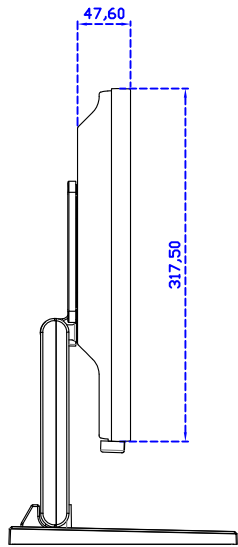

17" 電阻式單點觸控螢幕

顯示器規格：

顯示面積	337 × 270 mm
點距	0.264 × 0.264 mm
亮度	250 cd/m ²
對比度	1000 : 1
解析度(邏輯像素)	1280 x 1024 (SXGA)
可視角度	左右 176° ; 上下 170°
反應時間	5ms (Tr + Tf)
液晶色彩	16.7M
支援解析度	640×480 ; 800×600 ; 1024×768 ; 1280×1024
信號輸入	VGA ; Audio ; Display Port ; HDMI
音效	1W (8Ω) × 1
OSD 控制功能	◎功能選單/選擇◎ - ◎ + ◎自動調整/離開◎電源
電源輸入、消耗功率	DC 12V ; ≤15w (DC Jack Φ2.1mm)
儲存、操作溫度	-20~60°C ; 0~50°C
壁掛孔位	75×75 mm
外觀顏色	黑色 (白色)
尺寸、淨重	378 × 317.5 × 48.6 mm ; 3.9 kg (W×H×D)(不含底座)
外箱尺寸、總重	440 × 455 × 155 mm ; 5.2 kg (W×H×D)
配件包	VGA 線/HDMI 線/音源線/AC90~260V 變壓器/電源線/USB 或 RS232 觸控線/高級觸控筆/高級擦拭布/驅動光碟 ※DP 線 (選購)

AIM-TM5R170-V07

3 Year Warranty
LCD Panel 1 Year

17" Touch Monitor.
(VESA Mount)

AIM-TMxxxx170-G07 N

17" Desktop Touch Monitor.
(Foldable Stand)

AIM-TMxxx170-G07

17" Desktop Touch Monitor.
(Photo Stand)

AIM-TMxxx170-P07

17" Desktop Touch Monitor.
(POS Stand)

AIM-TMxxxx170-V07