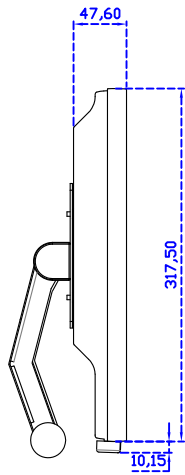

17" 電阻式單點觸控螢幕

顯示器規格：

顯示面積	337 × 270 mm
點距	0.264 × 0.264 mm
亮度	250 cd/m ²
對比度	1000 : 1
解析度(邏輯像素)	1280 x 1024 (SXGA)
可視角度	左右 176° ; 上下 170°
反應時間	5ms (Tr + Tf)
液晶色彩	16.7M
支援解析度	640×480 ; 800×600 ; 1024×768 ; 1280×1024
信號輸入	VGA ; Audio ; Display Port ; HDMI
音效	1W (8Ω) × 1
OSD 控制功能	◎功能選單/選擇◎ - ◎ + ◎自動調整/離開◎電源
電源輸入、消耗功率	DC 12V ; ≤15w (DC Jack Φ2.1mm)
儲存、操作溫度	-20~60°C ; 0~50°C
壁掛孔位	75×75 mm
外觀顏色	黑色 (白色)
尺寸、淨重	378 × 317.5 × 48.6 mm ; 3.9 kg (W×H×D)(不含底座)
外箱尺寸、總重	440 × 455 × 155 mm ; 5.2 kg (W×H×D)
配件包	VGA 線/HDMI 線/音源線/AC90~260V 變壓器/電源線/USB 或 RS232 觸控線/高級觸控筆/高級擦拭布/驅動光碟 ※DP 線 (選購)

AIM-TM5R170-V07

3 Year Warranty
LCD Panel 1 Year

17" Touch Monitor.
(VESA Mount)

AIM-TMxxxx170-G07 N

17" Desktop Touch Monitor.
(Foldable Stand)

AIM-TMxxx170-G07

17" Desktop Touch Monitor.
(Photo Stand)

AIM-TMxxx170-P07

17" Desktop Touch Monitor.
(POS Stand)

AIM-TMxxxx170-V07