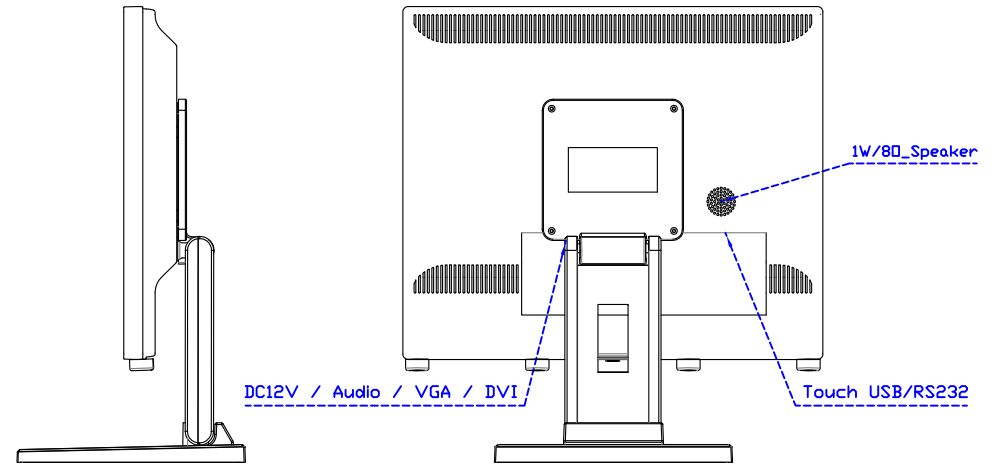

17" 電阻式單點觸控螢幕

顯示器規格：

顯示面積	337 × 270 mm
點距	0.264 × 0.264 mm
亮度	250 cd/m ²
對比度	1000 : 1
解析度(邏輯像素)	1280 x 1024 (SXGA)
可視角度	左右 176° ; 上下 170°
反應時間	5ms (Tr + Tf)
液晶色彩	16.7M
支援解析度	640×480 ; 800×600 ; 1024×768 ; 1280×1024
信號輸入	VGA ; Audio ; DVI
音效	1W (8Ω) × 1
OSD 控制功能	◎功能選單/選擇◎ - ◎ + ◎自動調整/離開◎電源
電源輸入、消耗功率	DC 12V ; ≤15w (DC Jack Φ2.1mm)
儲存、操作溫度	-20~60°C ; 0~50°C
壁掛孔位	75×75 mm
外觀顏色	黑色 (白色)
尺寸、淨重	378 × 317.5 × 48.6 mm ; 3.9 kg (W×H×D) (不含底座)
外箱尺寸、總重	440 × 455 × 155 mm ; 5.2 kg (W×H×D)
配件包	VGA 線/音源線/AC90~260V 變壓器/電源線/USB 或 RS232 觸控線/高級觸控筆/ 高級擦拭布/驅動光碟 ※DVI 線 (選購)

※規格若有異動，恕不另行通知，依出貨實機為主！

AIM-TM5R170-G05

AIM-TM5R170-P05

17" 電阻式單點觸控螢幕

觸控特色：

操作方式	使用觸控筆、手指、戴有手套的手指
作動力	≤50g
線性誤差	≤1.5%
表面硬度	≥3H
使用壽命	≥35,000,000 單點敲擊
應用範圍	適合點控、書寫、簽名捕捉

軟體特色：

基本校正	4 點校正
進階校正	9 點邊緣補償、25 點線性補償
繪圖測試	測試觸控點位置與線性表現
控制器設定	支援多作業系統
語言介面	繁中、簡中、英、日、法、德、韓、俄、泰、捷克、丹麥、荷蘭、芬蘭、希臘、波蘭、瑞典、西班牙、阿拉伯、匈牙利、義大利、挪威文、葡萄牙、土耳其、斯洛維尼亞
滑鼠模擬	手動滑鼠左右鍵、自動滑鼠左右鍵 (PDA 功能)
觸控模式	繪圖模式、按鍵模式、關閉觸控功能選項
雙觸擊設定	可調整雙擊速度、可調整雙擊區域面積大小
發聲設定	無聲模式、觸控時發聲模式、觸控離開時發聲模式
連接設定	支援 Windows 與 Linux COM1~COM255 支援 MS-DOS COM1~COM8
顯示器設定	支援顯示器旋轉、支援多重顯示器、支援顯示器分割
驅動程式	支援全系列 Windows-32/64 位元 作業系統 支援 Android ; 支援 Linux ; 支援 MAC

AIM-TM5R170-V05

3 Year Warranty
LCD Panel 1 Year

17" Touch Monitor. (VESA Mount)
AIM-TMxxx170-G05 N

17" Desktop Touch Monitor.
(Foldable Stand)

AIM-TMxxx170-G05

17" Desktop Touch Monitor.
(Photo Stand)

AIM-TMxxx170-P05