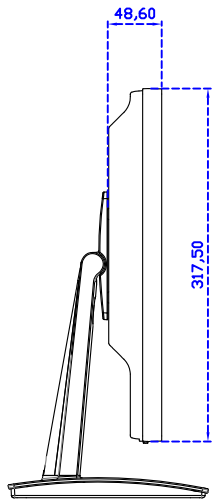

17" 電阻式單點觸控螢幕

顯示器規格：

顯示面積	337 × 270 mm
點距	0.264 × 0.264 mm
亮度	250 cd/m ²
對比度	1000 : 1
解析度(邏輯像素)	1280 x 1024 (SXGA)
可視角度	左右 176° ; 上下 170°
反應時間	5ms (Tr + Tf)
液晶色彩	16.7M
支援解析度	640×480 ; 800×600 ; 1024×768 ; 1280×1024
信號輸入	VGA ; Audio ; DVI
音效	1W (8Ω) × 1
OSD 控制功能	◎功能選單/選擇◎ - ◎ + ◎自動調整/離開◎電源
電源輸入、消耗功率	DC 12V ; ≤15w (DC Jack Φ2.1mm)
儲存、操作溫度	-20~60°C ; 0~50°C
壁掛孔位	75×75 mm
外觀顏色	黑色 (白色)
尺寸、淨重	378 × 317.5 × 48.6 mm ; 3.9 kg (W×H×D) (不含底座)
外箱尺寸、總重	440 × 455 × 155 mm ; 5.2 kg (W×H×D)
配件包	VGA 線/音源線/AC90~260V 變壓器/電源線/USB 或 RS232 觸控線/高級觸控筆/ 高級擦拭布/驅動光碟 ※DVI 線 (選購)

AIM-TM5R170-V05

3 Year Warranty
LCD Panel 1 Year

17" Touch Monitor. (VESA Mount)
AIM-TMxxx170-G05 N

17" Desktop Touch Monitor.
(Foldable Stand)

AIM-TMxxx170-G05

17" Desktop Touch Monitor.
(Photo Stand)

AIM-TMxxx170-P05

DC12V / Audio / VGA / DVI

17" Desktop Touch Monitor.
(POS Stand)

AIM-TMxxxx170-V05