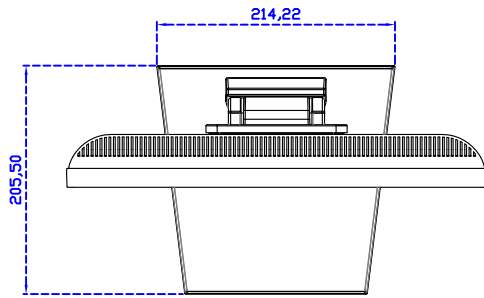

17" Desktop Touch Monitor.
(Foldable Stand)

AIM-TMxxx170-G05