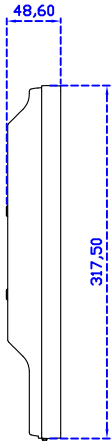

17" 電阻式單點觸控螢幕

顯示器規格：

顯示面積	337 × 270 mm
點距	0.264 × 0.264 mm
亮度	250 cd/m ²
對比度	1000 : 1
解析度(邏輯像素)	1280 x 1024 (SXGA)
可視角度	左右 176° ; 上下 170°
反應時間	5ms (Tr + Tf)
液晶色彩	16.7M
支援解析度	640×480 ; 800×600 ; 1024×768 ; 1280×1024
信號輸入	VGA ; Audio ; DVI
音效	1W (8Ω) × 1
OSD 控制功能	◎功能選單/選擇◎ - ◎ + ◎自動調整/離開◎電源
電源輸入、消耗功率	DC 12V ; ≤15w (DC Jack Φ2.1mm)
儲存、操作溫度	-20~60°C ; 0~50°C
壁掛孔位	75×75 mm
外觀顏色	黑色 (白色)
尺寸、淨重	378 × 317.5 × 48.6 mm ; 3.9 kg (W×H×D) (不含底座)
外箱尺寸、總重	440 × 455 × 155 mm ; 5.2 kg (W×H×D)
配件包	VGA 線/音源線/AC90~260V 變壓器/電源線/USB 或 RS232 觸控線/高級觸控筆/ 高級擦拭布/驅動光碟 ※DVI 線 (選購)

※規格若有異動，恕不另行通知，依出貨實機為主！

AIM-TM5R170-G05

AIM-TM5R170-P05

17" 電阻式單點觸控螢幕

觸控特色：

操作方式	使用觸控筆、手指、戴有手套的手指
作動力	≤50g
線性誤差	≤1.5%
表面硬度	≥3H
使用壽命	≥35,000,000 單點敲擊
應用範圍	適合點控、書寫、簽名捕捉

軟體特色：

基本校正	4 點校正
進階校正	9 點邊緣補償、25 點線性補償
繪圖測試	測試觸控點位置與線性表現
控制器設定	支援多作業系統
語言介面	繁中、簡中、英、日、法、德、韓、俄、泰、捷克、丹麥、荷蘭、芬蘭、希臘、波蘭、瑞典、西班牙、阿拉伯、匈牙利、義大利、挪威文、葡萄牙、土耳其、斯洛維尼亞
滑鼠模擬	手動滑鼠左右鍵、自動滑鼠左右鍵 (PDA 功能)
觸控模式	繪圖模式、按鍵模式、關閉觸控功能選項
雙觸擊設定	可調整雙擊速度、可調整雙擊區域面積大小
發聲設定	無聲模式、觸控時發聲模式、觸控離開時發聲模式
連接設定	支援 Windows 與 Linux COM1~COM255 支援 MS-DOS COM1~COM8
顯示器設定	支援顯示器旋轉、支援多重顯示器、支援顯示器分割
驅動程式	支援全系列 Windows-32/64 位元 作業系統 支援 Android ; 支援 Linux ; 支援 MAC

AIM-TM5R170-V05

3 Year Warranty
LCD Panel 1 Year

17" Touch Monitor. (VESA Mount)
AIM-TMxxx170-G05 N

17" Desktop Touch Monitor.
(Foldable Stand)

AIM-TMxxx170-G05

17" Desktop Touch Monitor.
(Photo Stand)

AIM-TMxxx170-P05