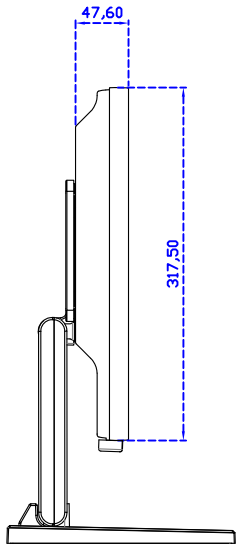

17" 電阻式單點觸控螢幕

顯示器規格：

顯示面積	337 × 270 mm
點距	0.264 × 0.264 mm
亮度	250 cd/m ²
對比度	1000 : 1
解析度(邏輯像素)	1280 x 1024 (SXGA)
可視角度	左右 176° ; 上下 170°
反應時間	5ms (Tr + Tf)
液晶色彩	16.7M
支援解析度	640×480 ; 800×600 ; 1024×768 ; 1280×1024
信號輸入	VGA ; Audio ; DVI
音效	1W (8Ω) × 1
OSD 控制功能	◎功能選單/選擇◎ - ◎ + ◎自動調整/離開◎電源
電源輸入、消耗功率	DC 12V ; ≤15w (DC Jack Φ2.1mm)
儲存、操作溫度	-20~60°C ; 0~50°C
壁掛孔位	75×75 mm
外觀顏色	黑色 (白色)
尺寸、淨重	378 × 317.5 × 48.6 mm ; 3.9 kg (W×H×D) (不含底座)
外箱尺寸、總重	440 × 455 × 155 mm ; 5.2 kg (W×H×D)
配件包	VGA 線/音源線/AC90~260V 變壓器/電源線/USB 或 RS232 觸控線/高級觸控筆/ 高級擦拭布/驅動光碟 ※DVI 線 (選購)

※規格若有異動，恕不另行通知，依出貨實機為主！

AIM-TM5R170-G05

AIM-TM5R170-P05

17" 電阻式單點觸控螢幕

觸控特色：

操作方式	使用觸控筆、手指、戴有手套的手指
作動力	≤50g
線性誤差	≤1.5%
表面硬度	≥3H
使用壽命	≥35,000,000 單點敲擊
應用範圍	適合點控、書寫、簽名捕捉

軟體特色：

基本校正	4 點校正
進階校正	9 點邊緣補償、25 點線性補償
繪圖測試	測試觸控點位置與線性表現
控制器設定	支援多作業系統
語言介面	繁中、簡中、英、日、法、德、韓、俄、泰、捷克、丹麥、荷蘭、芬蘭、希臘、波蘭、瑞典、西班牙、阿拉伯、匈牙利、義大利、挪威文、葡萄牙、土耳其、斯洛維尼亞
滑鼠模擬	手動滑鼠左右鍵、自動滑鼠左右鍵 (PDA 功能)
觸控模式	繪圖模式、按鍵模式、關閉觸控功能選項
雙觸擊設定	可調整雙擊速度、可調整雙擊區域面積大小
發聲設定	無聲模式、觸控時發聲模式、觸控離開時發聲模式
連接設定	支援 Windows 與 Linux COM1~COM255 支援 MS-DOS COM1~COM8
顯示器設定	支援顯示器旋轉、支援多重顯示器、支援顯示器分割
驅動程式	支援全系列 Windows-32/64 位元 作業系統 支援 Android ; 支援 Linux ; 支援 MAC

AIM-TM5R170-V05

3 Year Warranty
LCD Panel 1 Year

17" Touch Monitor. (VESA Mount)
AIM-TMxxx170-G05 N

17" Desktop Touch Monitor.
(Foldable Stand)

AIM-TMxxx170-G05

17" Desktop Touch Monitor.
(Photo Stand)

AIM-TMxxx170-P05