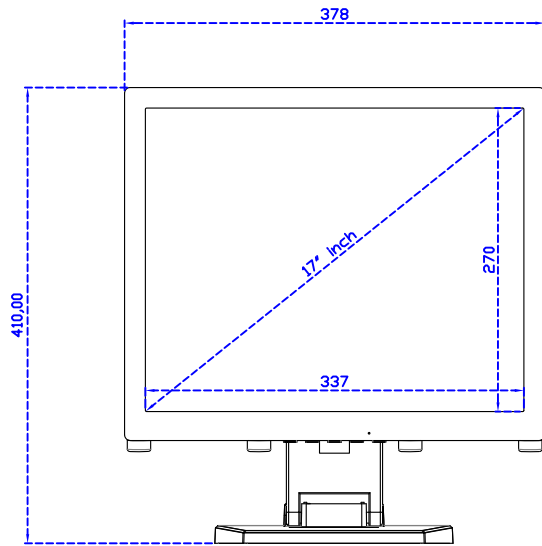

17" Desktop Touch Monitor.
(Foldable Stand)

AIM-TMxxx170-G05