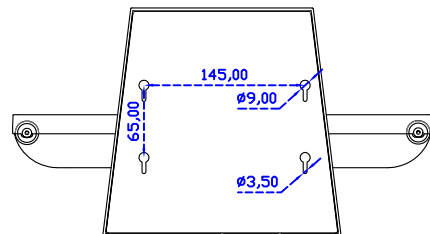

17" Desktop Touch Monitor.
(Foldable Stand)

AIM-TMxxx170-G05