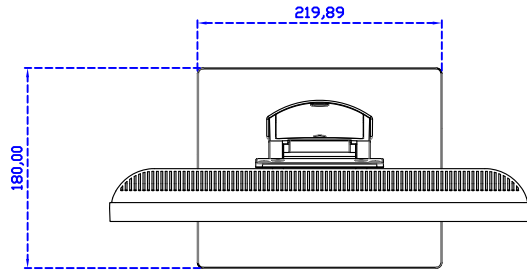

17" 電阻式單點觸控螢幕

顯示器規格：

顯示面積	337 × 270 mm
點距	0.264 × 0.264 mm
亮度	250 cd/m ²
對比度	1000 : 1
解析度(邏輯像素)	1280 x 1024 (SXGA)
可視角度	左右 176° ; 上下 170°
反應時間	5ms (Tr + Tf)
液晶色彩	16.7M
支援解析度	640×480 ; 800×600 ; 1024×768 ; 1280×1024
信號輸入	VGA ; Audio ; DVI
音效	1W (8Ω) × 1
OSD 控制功能	◎功能選單/選擇◎ - ◎ + ◎自動調整/離開◎電源
電源輸入、消耗功率	DC 12V ; ≤15w (DC Jack Φ2.1mm)
儲存、操作溫度	-20~60°C ; 0~50°C
壁掛孔位	75×75 mm
外觀顏色	黑色 (白色)
尺寸、淨重	378 × 317.5 × 48.6 mm ; 3.9 kg (W×H×D) (不含底座)
外箱尺寸、總重	440 × 455 × 155 mm ; 5.2 kg (W×H×D)
配件包	VGA 線/音源線/AC90~260V 變壓器/電源線/USB 或 RS232 觸控線/高級觸控筆/ 高級擦拭布/驅動光碟 ※DVI 線 (選購)

AIM-TM5R170-V05

3 Year Warranty
LCD Panel 1 Year

17" Touch Monitor. (VESA Mount)
AIM-TMxxx170-G05 N

17" Desktop Touch Monitor.
(Foldable Stand)

AIM-TMxxx170-G05

17" Desktop Touch Monitor.
(Photo Stand)

AIM-TMxxx170-P05