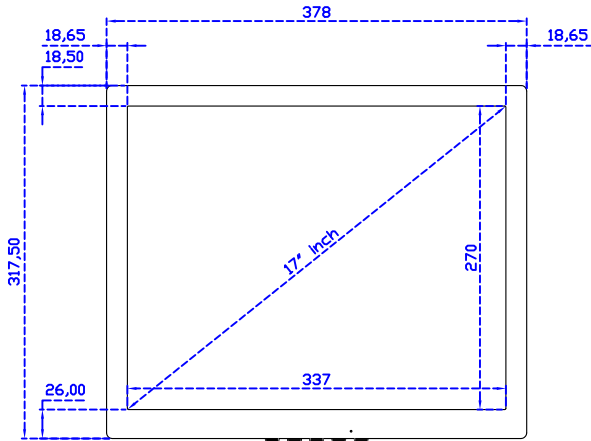

17" Touch Monitor. (VESA Mount)
AIM-TMxxx170-G05 N