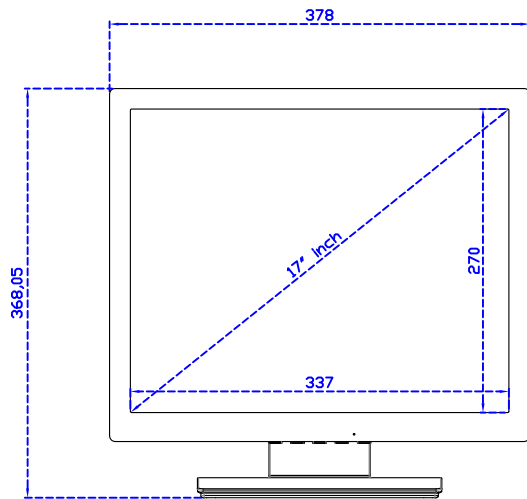

17" 電阻式單點觸控螢幕

顯示器規格：

顯示面積	337 × 270 mm
點距	0.264 × 0.264 mm
亮度	250 cd/m ²
對比度	1000 : 1
解析度(邏輯像素)	1280 x 1024 (SXGA)
可視角度	左右 176° ; 上下 170°
反應時間	5ms (Tr + Tf)
液晶色彩	16.7M
支援解析度	640×480 ; 800×600 ; 1024×768 ; 1280×1024
信號輸入	VGA ; Audio ; DVI
音效	1W (8Ω) × 1
OSD 控制功能	◎功能選單/選擇◎ - ◎ + ◎自動調整/離開◎電源
電源輸入、消耗功率	DC 12V ; ≤15w (DC Jack Φ2.1mm)
儲存、操作溫度	-20~60°C ; 0~50°C
壁掛孔位	75×75 mm
外觀顏色	黑色 (白色)
尺寸、淨重	378 × 317.5 × 48.6 mm ; 3.9 kg (W×H×D) (不含底座)
外箱尺寸、總重	440 × 455 × 155 mm ; 5.2 kg (W×H×D)
配件包	VGA 線/音源線/AC90~260V 變壓器/電源線/USB 或 RS232 觸控線/高級觸控筆/ 高級擦拭布/驅動光碟 ※DVI 線 (選購)

AIM-TM5R170-V05

3 Year Warranty
LCD Panel 1 Year

17" Touch Monitor. (VESA Mount)
AIM-TMxxx170-G05 N

17" Desktop Touch Monitor.
(Foldable Stand)

AIM-TMxxx170-G05

17" Desktop Touch Monitor.
(Photo Stand)

AIM-TMxxx170-P05