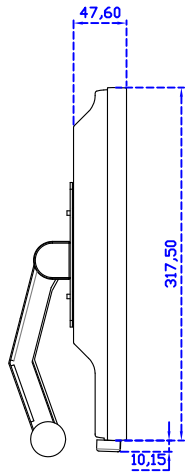

17" 電阻式單點觸控螢幕

顯示器規格：

顯示面積	337 × 270 mm
點距	0.264 × 0.264 mm
亮度	250 cd/m ²
對比度	1000 : 1
解析度(邏輯像素)	1280 x 1024 (SXGA)
可視角度	左右 176° ; 上下 170°
反應時間	5ms (Tr + Tf)
液晶色彩	16.7M
支援解析度	640×480 ; 800×600 ; 1024×768 ; 1280×1024
信號輸入	VGA ; Audio ; DVI
音效	1W (8Ω) × 1
OSD 控制功能	◎功能選單/選擇◎ - ◎ + ◎自動調整/離開◎電源
電源輸入、消耗功率	DC 12V ; ≤15w (DC Jack Φ2.1mm)
儲存、操作溫度	-20~60°C ; 0~50°C
壁掛孔位	75×75 mm
外觀顏色	黑色 (白色)
尺寸、淨重	378 × 317.5 × 48.6 mm ; 3.9 kg (W×H×D) (不含底座)
外箱尺寸、總重	440 × 455 × 155 mm ; 5.2 kg (W×H×D)
配件包	VGA 線/音源線/AC90~260V 變壓器/電源線/USB 或 RS232 觸控線/高級觸控筆/ 高級擦拭布/驅動光碟 ※DVI 線 (選購)

AIM-TM5R170-V05

3 Year Warranty
LCD Panel 1 Year

17" Touch Monitor. (VESA Mount)
AIM-TMxxx170-G05 N

17" Desktop Touch Monitor.
(Foldable Stand)

AIM-TMxxx170-G05

17" Desktop Touch Monitor.
(Photo Stand)

AIM-TMxxx170-P05