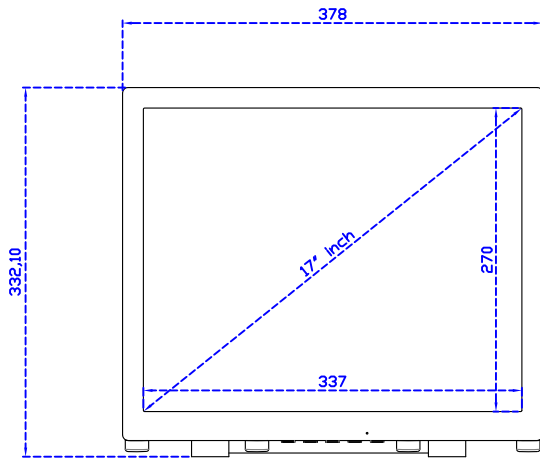

17" Desktop Touch Monitor.
(Photo Stand)

AIM-TMxxx170-P05