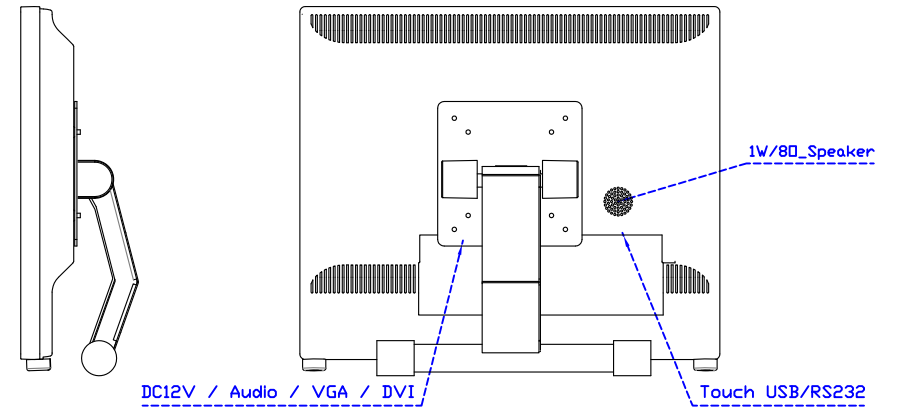

17" 電阻式單點觸控螢幕

顯示器規格：

顯示面積	337 × 270 mm
點距	0.264 × 0.264 mm
亮度	250 cd/m ²
對比度	1000 : 1
解析度(邏輯像素)	1280 x 1024 (SXGA)
可視角度	左右 176° ; 上下 170°
反應時間	5ms (Tr + Tf)
液晶色彩	16.7M
支援解析度	640×480 ; 800×600 ; 1024×768 ; 1280×1024
信號輸入	VGA ; Audio ; DVI
音效	1W (8Ω) × 1
OSD 控制功能	◎功能選單/選擇◎ - ◎ + ◎自動調整/離開◎電源
電源輸入、消耗功率	DC 12V ; ≤15w (DC Jack Φ2.1mm)
儲存、操作溫度	-20~60°C ; 0~50°C
壁掛孔位	75×75 mm
外觀顏色	黑色 (白色)
尺寸、淨重	378 × 317.5 × 48.6 mm ; 3.9 kg (W×H×D) (不含底座)
外箱尺寸、總重	440 × 455 × 155 mm ; 5.2 kg (W×H×D)
配件包	VGA 線/音源線/AC90~260V 變壓器/電源線/USB 或 RS232 觸控線/高級觸控筆/ 高級擦拭布/驅動光碟 ※DVI 線 (選購)

AIM-TM5R170-V05

3 Year Warranty
LCD Panel 1 Year

17" Touch Monitor. (VESA Mount)
AIM-TMxxx170-G05 N

17" Desktop Touch Monitor.
(Foldable Stand)

AIM-TMxxx170-G05

17" Desktop Touch Monitor.
(Photo Stand)

AIM-TMxxx170-P05

DC12V / Audio / VGA / DVI

17" Desktop Touch Monitor.
(POS Stand)

AIM-TMxxxx170-V05