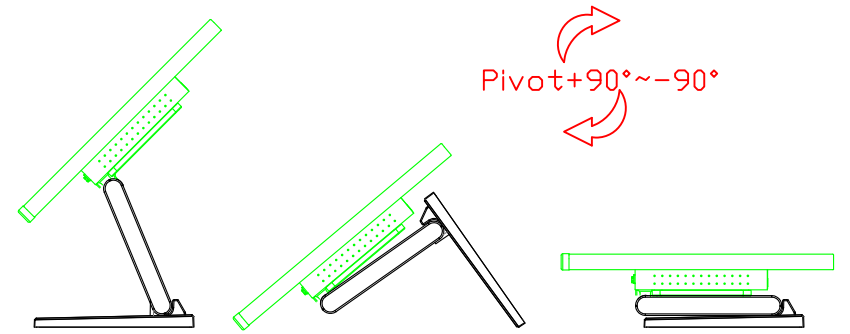

17" Desktop Touch Monitor.
(Foldable Stand)

AIM-TMxxx170-G05