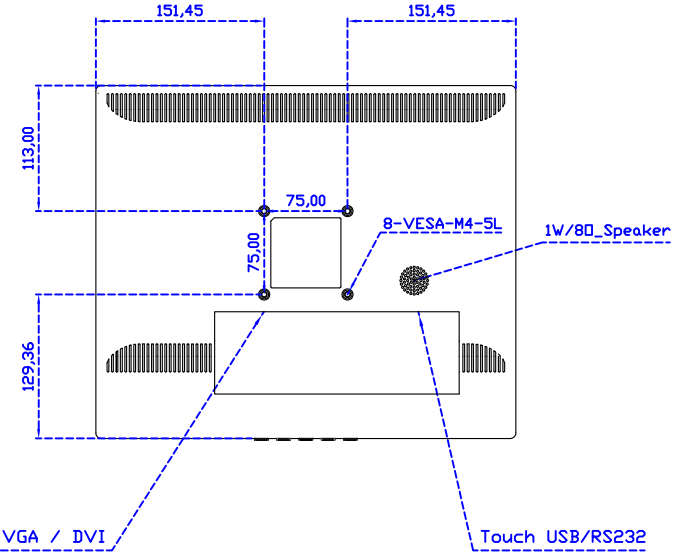

17" 電阻式單點觸控螢幕

顯示器規格：

顯示面積	337 × 270 mm
點距	0.264 × 0.264 mm
亮度	250 cd/m ²
對比度	1000 : 1
解析度(邏輯像素)	1280 x 1024 (SXGA)
可視角度	左右 176° ; 上下 170°
反應時間	5ms (Tr + Tf)
液晶色彩	16.7M
支援解析度	640×480 ; 800×600 ; 1024×768 ; 1280×1024
信號輸入	VGA ; Audio ; DVI
音效	1W (8Ω) × 1
OSD 控制功能	◎功能選單/選擇◎ - ◎ + ◎自動調整/離開◎電源
電源輸入、消耗功率	DC 12V ; ≤15w (DC Jack Φ2.1mm)
儲存、操作溫度	-20~60°C ; 0~50°C
壁掛孔位	75×75 mm
外觀顏色	黑色 (白色)
尺寸、淨重	378 × 317.5 × 48.6 mm ; 3.9 kg (W×H×D) (不含底座)
外箱尺寸、總重	440 × 455 × 155 mm ; 5.2 kg (W×H×D)
配件包	VGA 線/音源線/AC90~260V 變壓器/電源線/USB 或 RS232 觸控線/高級觸控筆/ 高級擦拭布/驅動光碟 ※DVI 線 (選購)

※規格若有異動，恕不另行通知，依出貨實機為主！

AIM-TM5R170-G05

AIM-TM5R170-P05

17" 電阻式單點觸控螢幕

觸控特色：

操作方式	使用觸控筆、手指、戴有手套的手指
作動力	≤50g
線性誤差	≤1.5%
表面硬度	≥3H
使用壽命	≥35,000,000 單點敲擊
應用範圍	適合點控、書寫、簽名捕捉

軟體特色：

基本校正	4 點校正
進階校正	9 點邊緣補償、25 點線性補償
繪圖測試	測試觸控點位置與線性表現
控制器設定	支援多作業系統
語言介面	繁中、簡中、英、日、法、德、韓、俄、泰、捷克、丹麥、荷蘭、芬蘭、希臘、波蘭、瑞典、西班牙、阿拉伯、匈牙利、義大利、挪威文、葡萄牙、土耳其、斯洛維尼亞
滑鼠模擬	手動滑鼠左右鍵、自動滑鼠左右鍵 (PDA 功能)
觸控模式	繪圖模式、按鍵模式、關閉觸控功能選項
雙觸擊設定	可調整雙擊速度、可調整雙擊區域面積大小
發聲設定	無聲模式、觸控時發聲模式、觸控離開時發聲模式
連接設定	支援 Windows 與 Linux COM1~COM255 支援 MS-DOS COM1~COM8
顯示器設定	支援顯示器旋轉、支援多重顯示器、支援顯示器分割
驅動程式	支援全系列 Windows-32/64 位元 作業系統 支援 Android ; 支援 Linux ; 支援 MAC

AIM-TM5R170-V05

3 Year Warranty
LCD Panel 1 Year

17" Touch Monitor. (VESA Mount)
AIM-TMxxx170-G05 N

17" Desktop Touch Monitor.
(Foldable Stand)

AIM-TMxxx170-G05

17" Desktop Touch Monitor.
(Photo Stand)

AIM-TMxxx170-P05