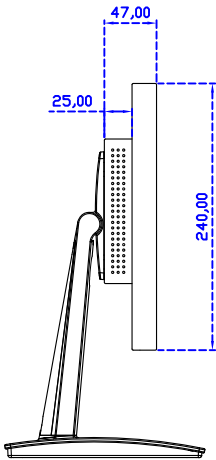

AIM-TMPCTU156-T01W	USB (多點*10)	無底座 VESA 孔固定
AIM-TMPCTU156-T02W	RS232 (單點)	
AIM-TMOPPCTU156-T01W	USB (多點*10)	嵌入型固定
AIM-TMOPPCTU156-T02W	RS232 (單點)	
AIM-TMPCTU156-T01W A	USB (多點*10)	摺疊底座 1.4kg
AIM-TMPCTU156-T02W A	RS232 (單點)	
AIM-TMPCTU156-T01W P	USB (多點*10)	相框底座 1kg
AIM-TMPCTU156-T02W P	RS232 (單點)	
AIM-TMPCTU156-T01W V	USB (多點*10)	立型底座 1.1kg
AIM-TMPCTU156-T02W V	RS232 (單點)	
AIM-TMPCTU156-T01W Y	USB (多點*10)	人體工學底座 3kg
AIM-TMPCTU156-T02W Y	RS232 (單點)	

AIM-TMPCTU156-T01W V

AIM-TMPCTU156-T01W Y

3 Year Warranty
LCD Panel 1 Year

15.6" Touch Monitor.
 (VESA Mount)

AIM-TMxxxx156-T01W

X type mount (Default)

Range 6,00mm (Option)

15.6" Embedded Touch Monitor.
(Open Frame)

AIM-TM□Pxxxx156-T01W

15.6" Desktop Touch Monitor.
(Foldable Stand)

AIM-TMxxxx156-T01W A

15.6" Desktop Touch Monitor. (Photo Stand)
AIM-TMxxxx156-T01W P

15.6" Desktop Touch Monitor.
(POS Stand)

AIM-TMxxxx156-T01W V

15.6" Desktop Touch Monitor.
(Ergonomic Stand)

AIM-TMxxxx156-T01W Y