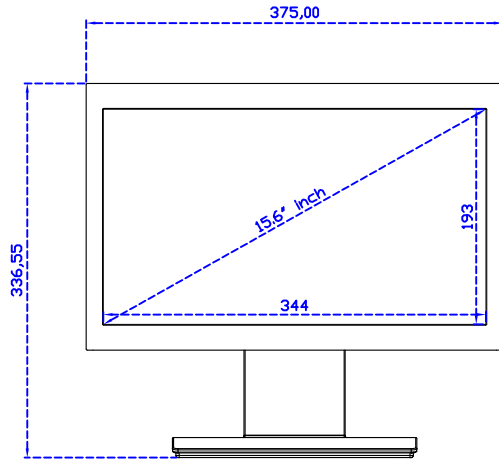

15.6" 投射電容式多點觸控螢幕

顯示器規格：

顯示面積	344 × 193 mm
點距	0.17925 × 0.17925 mm
亮度	300 cd/m ²
對比度	700 : 1
解析度(邏輯像素)	1920 × 1080 (Full HD)
可視角度	左右 178° ; 上下 178°
反應時間	20ms (Tr + Tf)
液晶色彩	262K
支援解析度	800×600 ; 1024×768 ; 1280×720 ; 1280×800 ; 1280×1024 ; 1360×768 ; 1440×900 ; 1680×1050 ; 1920×1080
信號輸入	VGA ; Audio ; DVI
音效	1W (8Ω) × 2
OSD 控制功能	◎功能選單 ◎- ◎+ ◎電源
電源輸入、消耗功率	DC 12V ; ≤10w (DC Jack Φ2.1mm)
儲存、操作溫度	-20~60°C ; 0~50°C
壁掛孔位	75 × 75 mm
外觀顏色	黑色 (OEM 其它顏色)
尺寸、淨重	375 × 240 × 47 mm ; 2.6 kg (W×H×D) (不含底座)
外箱尺寸、總重	550 × 400 × 180 mm ; 4.2 kg (W×H×D)
配件包	VGA 線 / 音源線 / AC90~260V 變壓器 / 電源線 / USB 或 RS232 觸控線 / 高級擦拭布 / 驅動光碟 ※DVI 線 (選購)

AIM-TMPCTU156-T01W V

AIM-TMPCTU156-T01W Y

3 Year Warranty
LCD Panel 1 Year

15.6" Touch Monitor.
 (VESA Mount)

AIM-TMxxxx156-T01W

X type mount (Default)

Range 6,00mm (Option)

15.6" Embedded Touch Monitor.
(Open Frame)

AIM-TM□Pxxxx156-T01W

15.6" Desktop Touch Monitor.
(Foldable Stand)

AIM-TMxxxx156-T01W A

15.6" Desktop Touch Monitor. (Photo Stand)
AIM-TMxxxx156-T01W P

15.6" Desktop Touch Monitor.
(POS Stand)

AIM-TMxxxx156-T01W V

15.6" Desktop Touch Monitor.
(Ergonomic Stand)

AIM-TMxxxx156-T01W Y