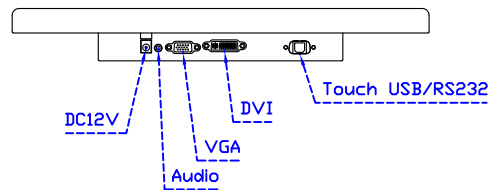

AIM-TMPCTU156-T01W	USB (多點*10)	無底座 VESA 孔固定
AIM-TMPCTU156-T02W	RS232 (單點)	
AIM-TMOPPCTU156-T01W	USB (多點*10)	嵌入型固定
AIM-TMOPPCTU156-T02W	RS232 (單點)	
AIM-TMPCTU156-T01W A	USB (多點*10)	摺疊底座 1.4kg
AIM-TMPCTU156-T02W A	RS232 (單點)	
AIM-TMPCTU156-T01W P	USB (多點*10)	相框底座 1kg
AIM-TMPCTU156-T02W P	RS232 (單點)	
AIM-TMPCTU156-T01W V	USB (多點*10)	立型底座 1.1kg
AIM-TMPCTU156-T02W V	RS232 (單點)	
AIM-TMPCTU156-T01W Y	USB (多點*10)	人體工學底座 3kg
AIM-TMPCTU156-T02W Y	RS232 (單點)	

※規格若有異動，恕不另行通知，依出貨實機為主！

AIM-TMPCTU156-T01W A

AIM-TMPCTU156-T01W P

15.6" 投射電容式多點觸控螢幕

觸控特色：

操作方式	使用電容式觸控筆、手指
線性誤差	≤2.5mm
表面硬度	≥7H
使用壽命	無限制
應用範圍	適合點控、書寫、簽名捕捉

軟體特色：

繪圖測試	測試觸控點位置與線性表現
控制器設定	支援多作業系統
語言介面	繁中、簡中、英、日、法、德、韓、俄、泰、捷克、丹麥、荷蘭、芬蘭、希臘、波蘭、瑞典、西班牙、阿拉伯、匈牙利、義大利、挪威文、葡萄牙、土耳其、斯洛維尼亞
滑鼠模擬	手動滑鼠左右鍵、自動滑鼠左右鍵 (PDA 功能)
觸控模式	繪圖模式、按鍵模式、關閉觸控功能選項
雙觸擊設定	可調整雙擊速度、可調整雙擊區域面積大小
發聲設定	無聲模式、觸控時發聲模式、觸控離開時發聲模式
顯示器設定	支援顯示器旋轉、支援多重顯示器、支援顯示器分割
區域設定	支援二分割及四分割畫面觸控、支援自定義活動區域觸控
邊緣補償	支援多方向觸控補償及自定義補償參數。
驅動程式	支援全系列 Windows-32/64 位元 作業系統 支援 Android ; 支援 Linux ; 支援 MAC

AIM-TMPCTU156-T01W V

AIM-TMPCTU156-T01W Y

3 Year Warranty
LCD Panel 1 Year

15.6" Touch Monitor.
 (VESA Mount)

AIM-TMxxxx156-T01W

X type mount (Default)

Range 6,00mm (Option)

15.6" Embedded Touch Monitor.
(Open Frame)