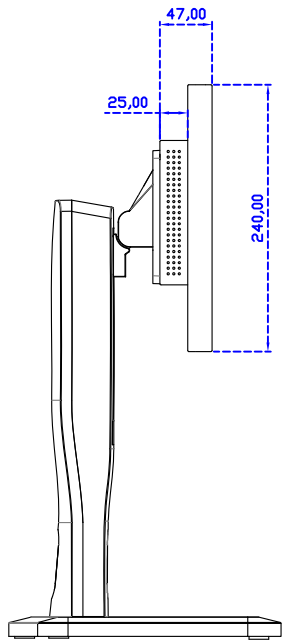

AIM-TMPCTU156-T01W	USB (多點*10)	無底座 VESA 孔固定
AIM-TMPCTU156-T02W	RS232 (單點)	
AIM-TMOPPCTU156-T01W	USB (多點*10)	嵌入型固定
AIM-TMOPPCTU156-T02W	RS232 (單點)	
AIM-TMPCTU156-T01W A	USB (多點*10)	摺疊底座 1.4kg
AIM-TMPCTU156-T02W A	RS232 (單點)	
AIM-TMPCTU156-T01W P	USB (多點*10)	相框底座 1kg
AIM-TMPCTU156-T02W P	RS232 (單點)	
AIM-TMPCTU156-T01W V	USB (多點*10)	立型底座 1.1kg
AIM-TMPCTU156-T02W V	RS232 (單點)	
AIM-TMPCTU156-T01W Y	USB (多點*10)	人體工學底座 3kg
AIM-TMPCTU156-T02W Y	RS232 (單點)	

AIM-TMPCTU156-T01W V

AIM-TMPCTU156-T01W Y

3 Year Warranty
LCD Panel 1 Year

15.6" Touch Monitor.
 (VESA Mount)

AIM-TMxxxx156-T01W

X type mount (Default)

Range 6,00mm (Option)

15.6" Embedded Touch Monitor.
(Open Frame)

AIM-TM□Pxxxx156-T01W

15.6" Desktop Touch Monitor.
(Foldable Stand)

AIM-TMxxxx156-T01W A

15.6" Desktop Touch Monitor. (Photo Stand)
AIM-TMxxxx156-T01W P

15.6" Desktop Touch Monitor.
(POS Stand)

AIM-TMxxxx156-T01W V

15.6" Desktop Touch Monitor.
(Ergonomic Stand)

AIM-TMxxxx156-T01W Y