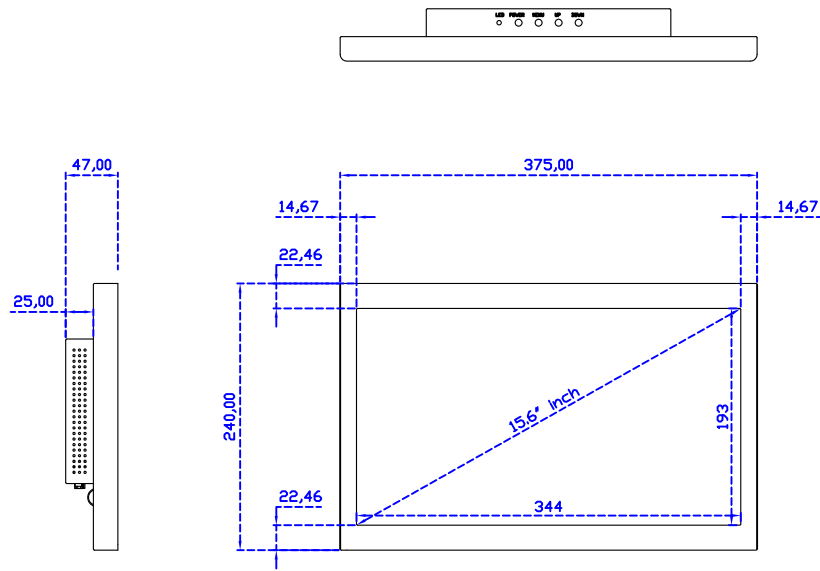

15.6" 投射電容式多點觸控螢幕

顯示器規格：

顯示面積	344 × 193 mm
點距	0.17925 × 0.17925 mm
亮度	300 cd/m ²
對比度	700 : 1
解析度(邏輯像素)	1920 × 1080 (Full HD)
可視角度	左右 178° ; 上下 178°
反應時間	20ms (Tr + Tf)
液晶色彩	262K
支援解析度	800×600 ; 1024×768 ; 1280×720 ; 1280×800 ; 1280×1024 ; 1360×768 ; 1440×900 ; 1680×1050 ; 1920×1080
信號輸入	VGA ; Audio ; DVI
音效	1W (8Ω) × 2
OSD 控制功能	◎功能選單 ◎- ◎+ ◎電源
電源輸入、消耗功率	DC 12V ; ≤10w (DC Jack Φ2.1mm)
儲存、操作溫度	-20~60°C ; 0~50°C
壁掛孔位	75 × 75 mm
外觀顏色	黑色 (OEM 其它顏色)
尺寸、淨重	375 × 240 × 47 mm ; 2.6 kg (W×H×D) (不含底座)
外箱尺寸、總重	550 × 400 × 180 mm ; 4.2 kg (W×H×D)
配件包	VGA 線 / 音源線 / AC90~260V 變壓器 / 電源線 / USB 或 RS232 觸控線 / 高級擦拭布 / 驅動光碟 ※DVI 線 (選購)

AIM-TMPCTU156-T01W V

AIM-TMPCTU156-T01W Y

3 Year Warranty
LCD Panel 1 Year

15.6" Touch Monitor.
 (VESA Mount)

AIM-TMxxxx156-T01W

X type mount (Default)

Range 6,00mm (Option)

15.6" Embedded Touch Monitor.
(Open Frame)

AIM-TM□Pxxxx156-T01W

15.6" Desktop Touch Monitor.
(Foldable Stand)

AIM-TMxxxx156-T01W A

15.6" Desktop Touch Monitor. (Photo Stand)
AIM-TMxxxx156-T01W P

15.6" Desktop Touch Monitor.
(POS Stand)

AIM-TMxxxx156-T01W V

15.6" Desktop Touch Monitor.
(Ergonomic Stand)

AIM-TMxxxx156-T01W Y