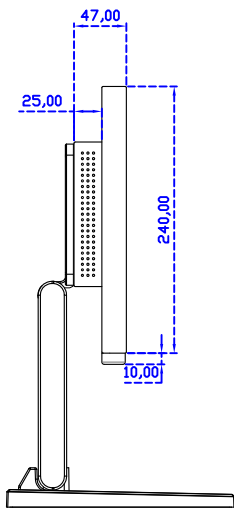

15.6" 投射電容式多點觸控螢幕

顯示器規格：

顯示面積	344 × 193 mm
點距	0.17925 × 0.17925 mm
亮度	300 cd/m ²
對比度	700 : 1
解析度(邏輯像素)	1920 × 1080 (Full HD)
可視角度	左右 178° ; 上下 178°
反應時間	20ms (Tr + Tf)
液晶色彩	262K
支援解析度	800×600 ; 1024×768 ; 1280×720 ; 1280×800 ; 1280×1024 ; 1360×768 ; 1440×900 ; 1680×1050 ; 1920×1080
信號輸入	VGA ; Audio ; DVI
音效	1W (8Ω) × 2
OSD 控制功能	◎功能選單 ◎- ◎+ ◎電源
電源輸入、消耗功率	DC 12V ; ≤10w (DC Jack Φ2.1mm)
儲存、操作溫度	-20~60°C ; 0~50°C
壁掛孔位	75 × 75 mm
外觀顏色	黑色 (OEM 其它顏色)
尺寸、淨重	375 × 240 × 47 mm ; 2.6 kg (W×H×D) (不含底座)
外箱尺寸、總重	550 × 400 × 180 mm ; 4.2 kg (W×H×D)
配件包	VGA 線 / 音源線 / AC90~260V 變壓器 / 電源線 / USB 或 RS232 觸控線 / 高級擦拭布 / 驅動光碟 ※DVI 線 (選購)

AIM-TMPCTU156-T01W V

AIM-TMPCTU156-T01W Y

3 Year Warranty
LCD Panel 1 Year

15.6" Touch Monitor.
 (VESA Mount)

AIM-TMxxxx156-T01W

X type mount (Default)

Range 6,00mm (Option)

15.6" Embedded Touch Monitor.
(Open Frame)

AIM-TM□Pxxxx156-T01W

15.6" Desktop Touch Monitor.
(Foldable Stand)

AIM-TMxxxx156-T01W A

15.6" Desktop Touch Monitor. (Photo Stand)
AIM-TMxxxx156-T01W P

15.6" Desktop Touch Monitor.
(POS Stand)

AIM-TMxxxx156-T01W V

15.6" Desktop Touch Monitor.
(Ergonomic Stand)

AIM-TMxxxx156-T01W Y