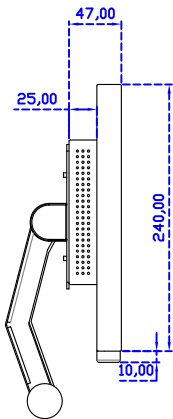

15.6" 投射電容式多點觸控螢幕

顯示器規格：

顯示面積	344 × 193 mm
點距	0.17925 × 0.17925 mm
亮度	300 cd/m ²
對比度	700 : 1
解析度(邏輯像素)	1920 × 1080 (Full HD)
可視角度	左右 178° ; 上下 178°
反應時間	20ms (Tr + Tf)
液晶色彩	262K
支援解析度	800×600 ; 1024×768 ; 1280×720 ; 1280×800 ; 1280×1024 ; 1360×768 ; 1440×900 ; 1680×1050 ; 1920×1080
信號輸入	VGA ; Audio ; DVI
音效	1W (8Ω) × 2
OSD 控制功能	◎功能選單 ◎- ◎+ ◎電源
電源輸入、消耗功率	DC 12V ; ≤10w (DC Jack Φ2.1mm)
儲存、操作溫度	-20~60°C ; 0~50°C
壁掛孔位	75 × 75 mm
外觀顏色	黑色 (OEM 其它顏色)
尺寸、淨重	375 × 240 × 47 mm ; 2.6 kg (W×H×D) (不含底座)
外箱尺寸、總重	550 × 400 × 180 mm ; 4.2 kg (W×H×D)
配件包	VGA 線 / 音源線 / AC90~260V 變壓器 / 電源線 / USB 或 RS232 觸控線 / 高級擦拭布 / 驅動光碟 ※DVI 線 (選購)

AIM-TMPCTU156-T01W V

AIM-TMPCTU156-T01W Y

3 Year Warranty
LCD Panel 1 Year

15.6" Touch Monitor.
 (VESA Mount)

AIM-TMxxxx156-T01W

X type mount (Default)

Range 6,00mm (Option)

15.6" Embedded Touch Monitor.
(Open Frame)

AIM-TM□Pxxxx156-T01W

15.6" Desktop Touch Monitor.
(Foldable Stand)

AIM-TMxxxx156-T01W A

15.6" Desktop Touch Monitor. (Photo Stand)
AIM-TMxxxx156-T01W P

15.6" Desktop Touch Monitor.
(POS Stand)

AIM-TMxxxx156-T01W V

15.6" Desktop Touch Monitor.
(Ergonomic Stand)

AIM-TMxxxx156-T01W Y