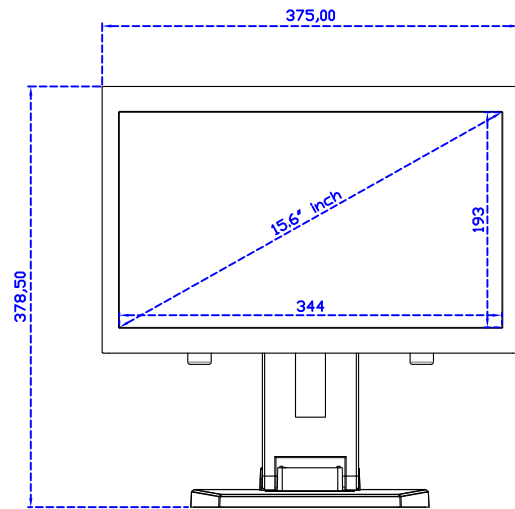

15.6" 投射電容式多點觸控螢幕

顯示器規格：

顯示面積	344 × 193 mm
點距	0.17925 × 0.17925 mm
亮度	300 cd/m ²
對比度	700 : 1
解析度(邏輯像素)	1920 × 1080 (Full HD)
可視角度	左右 178° ; 上下 178°
反應時間	20ms (Tr + Tf)
液晶色彩	262K
支援解析度	800×600 ; 1024×768 ; 1280×720 ; 1280×800 ; 1280×1024 ; 1360×768 ; 1440×900 ; 1680×1050 ; 1920×1080
信號輸入	VGA ; Audio ; DVI
音效	1W (8Ω) × 2
OSD 控制功能	◎功能選單 ◎- ◎+ ◎電源
電源輸入、消耗功率	DC 12V ; ≤10w (DC Jack Φ2.1mm)
儲存、操作溫度	-20~60°C ; 0~50°C
壁掛孔位	75 × 75 mm
外觀顏色	黑色 (OEM 其它顏色)
尺寸、淨重	375 × 240 × 47 mm ; 2.6 kg (W×H×D) (不含底座)
外箱尺寸、總重	550 × 400 × 180 mm ; 4.2 kg (W×H×D)
配件包	VGA 線 / 音源線 / AC90~260V 變壓器 / 電源線 / USB 或 RS232 觸控線 / 高級擦拭布 / 驅動光碟 ※DVI 線 (選購)

AIM-TMPCTU156-T01W V

AIM-TMPCTU156-T01W Y

3 Year Warranty
LCD Panel 1 Year

15.6" Touch Monitor.
 (VESA Mount)

AIM-TMxxxx156-T01W

X type mount (Default)

Range 6,00mm (Option)

15.6" Embedded Touch Monitor.
(Open Frame)

AIM-TM□Pxxxx156-T01W

15.6" Desktop Touch Monitor.
(Foldable Stand)

AIM-TMxxxx156-T01W A

15.6" Desktop Touch Monitor. (Photo Stand)
AIM-TMxxxx156-T01W P

15.6" Desktop Touch Monitor.
(POS Stand)

AIM-TMxxxx156-T01W V

15.6" Desktop Touch Monitor.
(Ergonomic Stand)

AIM-TMxxxx156-T01W Y