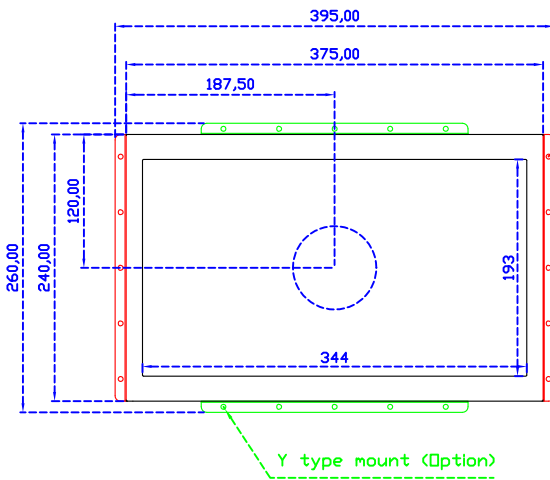

15.6" 投射電容式多點觸控螢幕

顯示器規格：

顯示面積	344 × 193 mm
點距	0.17925 × 0.17925 mm
亮度	300 cd/m ²
對比度	700 : 1
解析度(邏輯像素)	1920 × 1080 (Full HD)
可視角度	左右 178° ; 上下 178°
反應時間	20ms (Tr + Tf)
液晶色彩	262K
支援解析度	800×600 ; 1024×768 ; 1280×720 ; 1280×800 ; 1280×1024 ; 1360×768 ; 1440×900 ; 1680×1050 ; 1920×1080
信號輸入	VGA ; Audio ; DVI
音效	1W (8Ω) × 2
OSD 控制功能	◎功能選單 ◎- ◎+ ◎電源
電源輸入、消耗功率	DC 12V ; ≤10w (DC Jack Φ2.1mm)
儲存、操作溫度	-20~60°C ; 0~50°C
壁掛孔位	75 × 75 mm
外觀顏色	黑色 (OEM 其它顏色)
尺寸、淨重	375 × 240 × 47 mm ; 2.6 kg (W×H×D) (不含底座)
外箱尺寸、總重	550 × 400 × 180 mm ; 4.2 kg (W×H×D)
配件包	VGA 線 / 音源線 / AC90~260V 變壓器 / 電源線 / USB 或 RS232 觸控線 / 高級擦拭布 / 驅動光碟 ※DVI 線 (選購)

AIM-TMPCTU156-T01W V

AIM-TMPCTU156-T01W Y

3 Year Warranty
LCD Panel 1 Year

15.6" Touch Monitor.
 (VESA Mount)

AIM-TMxxxx156-T01W

X type mount (Default)

Range 6,00mm (Option)

15.6" Embedded Touch Monitor.
(Open Frame)

AIM-TM□Pxxxx156-T01W

15.6" Desktop Touch Monitor.
(Foldable Stand)

AIM-TMxxxx156-T01W A

15.6" Desktop Touch Monitor. (Photo Stand)
AIM-TMxxxx156-T01W P

15.6" Desktop Touch Monitor.
(POS Stand)

AIM-TMxxxx156-T01W V

15.6" Desktop Touch Monitor.
(Ergonomic Stand)

AIM-TMxxxx156-T01W Y