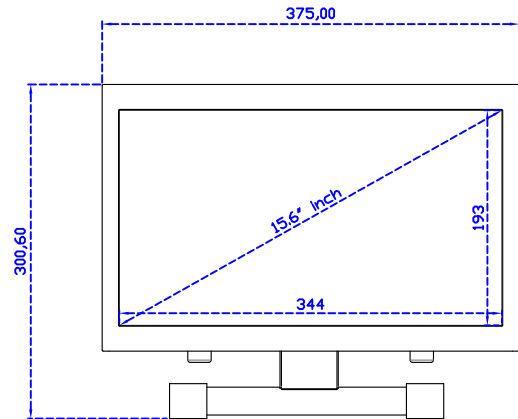

15.6" 投射電容式多點觸控螢幕

顯示器規格：

顯示面積	344 × 193 mm
點距	0.17925 × 0.17925 mm
亮度	300 cd/m ²
對比度	700 : 1
解析度(邏輯像素)	1920 × 1080 (Full HD)
可視角度	左右 178° ; 上下 178°
反應時間	20ms (Tr + Tf)
液晶色彩	262K
支援解析度	800×600 ; 1024×768 ; 1280×720 ; 1280×800 ; 1280×1024 ; 1360×768 ; 1440×900 ; 1680×1050 ; 1920×1080
信號輸入	VGA ; Audio ; DVI
音效	1W (8Ω) × 2
OSD 控制功能	◎功能選單 ◎- ◎+ ◎電源
電源輸入、消耗功率	DC 12V ; ≤10w (DC Jack Φ2.1mm)
儲存、操作溫度	-20~60°C ; 0~50°C
壁掛孔位	75 × 75 mm
外觀顏色	黑色 (OEM 其它顏色)
尺寸、淨重	375 × 240 × 47 mm ; 2.6 kg (W×H×D) (不含底座)
外箱尺寸、總重	550 × 400 × 180 mm ; 4.2 kg (W×H×D)
配件包	VGA 線 / 音源線 / AC90~260V 變壓器 / 電源線 / USB 或 RS232 觸控線 / 高級擦拭布 / 驅動光碟 ※DVI 線 (選購)

AIM-TMPCTU156-T01W V

AIM-TMPCTU156-T01W Y

3 Year Warranty
LCD Panel 1 Year

15.6" Touch Monitor.
 (VESA Mount)

AIM-TMxxxx156-T01W

X type mount (Default)

Range 6,00mm (Option)

15.6" Embedded Touch Monitor.
(Open Frame)

AIM-TM□Pxxxx156-T01W

15.6" Desktop Touch Monitor.
(Foldable Stand)

AIM-TMxxxx156-T01W A

15.6" Desktop Touch Monitor. (Photo Stand)
AIM-TMxxxx156-T01W P

15.6" Desktop Touch Monitor.
(POS Stand)

AIM-TMxxxx156-T01W V

15.6" Desktop Touch Monitor.
(Ergonomic Stand)

AIM-TMxxxx156-T01W Y