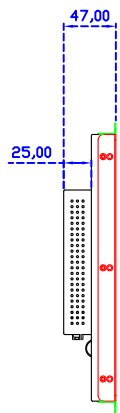

15.6" 投射電容式多點觸控螢幕

顯示器規格：

顯示面積	344 × 193 mm
點距	0.17925 × 0.17925 mm
亮度	300 cd/m ²
對比度	700 : 1
解析度(邏輯像素)	1920 × 1080 (Full HD)
可視角度	左右 178° ; 上下 178°
反應時間	20ms (Tr + Tf)
液晶色彩	262K
支援解析度	800×600 ; 1024×768 ; 1280×720 ; 1280×800 ; 1280×1024 ; 1360×768 ; 1440×900 ; 1680×1050 ; 1920×1080
信號輸入	VGA ; Audio ; DVI
音效	1W (8Ω) × 2
OSD 控制功能	◎功能選單 ◎- ◎+ ◎電源
電源輸入、消耗功率	DC 12V ; ≤10w (DC Jack Φ2.1mm)
儲存、操作溫度	-20~60°C ; 0~50°C
壁掛孔位	75 × 75 mm
外觀顏色	黑色 (OEM 其它顏色)
尺寸、淨重	375 × 240 × 47 mm ; 2.6 kg (W×H×D) (不含底座)
外箱尺寸、總重	550 × 400 × 180 mm ; 4.2 kg (W×H×D)
配件包	VGA 線 / 音源線 / AC90~260V 變壓器 / 電源線 / USB 或 RS232 觸控線 / 高級擦拭布 / 驅動光碟 ※DVI 線 (選購)

AIM-TMPCTU156-T01W V

AIM-TMPCTU156-T01W Y

3 Year Warranty
LCD Panel 1 Year

15.6" Touch Monitor.
 (VESA Mount)

AIM-TMxxxx156-T01W

X type mount (Default)

Range 6,00mm (Option)

15.6" Embedded Touch Monitor.
(Open Frame)

AIM-TM□Pxxxx156-T01W

15.6" Desktop Touch Monitor.
(Foldable Stand)

AIM-TMxxxx156-T01W A

15.6" Desktop Touch Monitor. (Photo Stand)
AIM-TMxxxx156-T01W P

15.6" Desktop Touch Monitor.
(POS Stand)

AIM-TMxxxx156-T01W V

15.6" Desktop Touch Monitor.
(Ergonomic Stand)

AIM-TMxxxx156-T01W Y