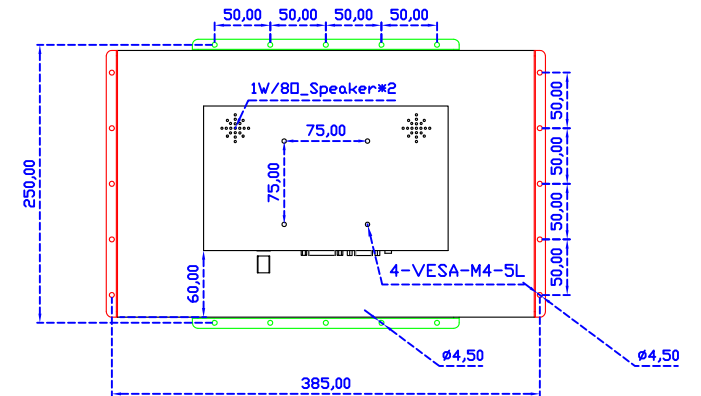

15.6" 投射電容式多點觸控螢幕

顯示器規格：

顯示面積	344 × 193 mm
點距	0.17925 × 0.17925 mm
亮度	300 cd/m ²
對比度	700 : 1
解析度(邏輯像素)	1920 × 1080 (Full HD)
可視角度	左右 178° ; 上下 178°
反應時間	20ms (Tr + Tf)
液晶色彩	262K
支援解析度	800×600 ; 1024×768 ; 1280×720 ; 1280×800 ; 1280×1024 ; 1360×768 ; 1440×900 ; 1680×1050 ; 1920×1080
信號輸入	VGA ; Audio ; DVI
音效	1W (8Ω) × 2
OSD 控制功能	◎功能選單 ◎- ◎+ ◎電源
電源輸入、消耗功率	DC 12V ; ≤10w (DC Jack Φ2.1mm)
儲存、操作溫度	-20~60°C ; 0~50°C
壁掛孔位	75 × 75 mm
外觀顏色	黑色 (OEM 其它顏色)
尺寸、淨重	375 × 240 × 47 mm ; 2.6 kg (W×H×D) (不含底座)
外箱尺寸、總重	550 × 400 × 180 mm ; 4.2 kg (W×H×D)
配件包	VGA 線 / 音源線 / AC90~260V 變壓器 / 電源線 / USB 或 RS232 觸控線 / 高級擦拭布 / 驅動光碟 ※DVI 線 (選購)

AIM-TMPCTU156-T01W V

AIM-TMPCTU156-T01W Y

3 Year Warranty
LCD Panel 1 Year

15.6" Touch Monitor.
 (VESA Mount)

AIM-TMxxxx156-T01W

X type mount (Default)

Range 6,00mm (Option)

15.6" Embedded Touch Monitor.
(Open Frame)

AIM-TM□Pxxxx156-T01W

15.6" Desktop Touch Monitor.
(Foldable Stand)

AIM-TMxxxx156-T01W A

15.6" Desktop Touch Monitor. (Photo Stand)
AIM-TMxxxx156-T01W P

15.6" Desktop Touch Monitor.
(POS Stand)

AIM-TMxxxx156-T01W V

15.6" Desktop Touch Monitor.
(Ergonomic Stand)

AIM-TMxxxx156-T01W Y