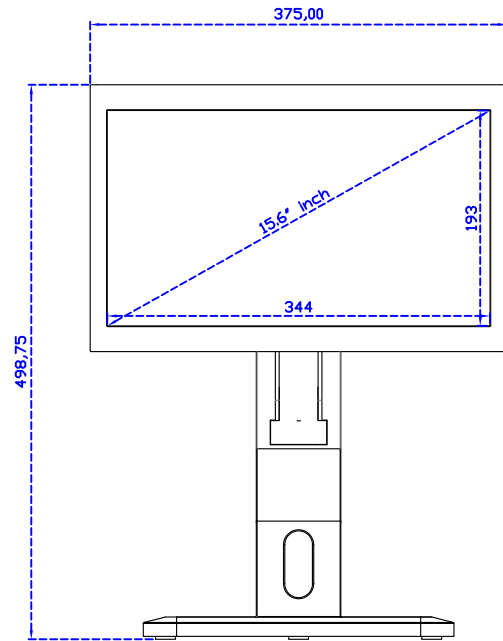

15.6" 投射電容式多點觸控螢幕

顯示器規格：

顯示面積	344 × 193 mm
點距	0.17925 × 0.17925 mm
亮度	300 cd/m ²
對比度	700 : 1
解析度(邏輯像素)	1920 × 1080 (Full HD)
可視角度	左右 178° ; 上下 178°
反應時間	20ms (Tr + Tf)
液晶色彩	262K
支援解析度	800×600 ; 1024×768 ; 1280×720 ; 1280×800 ; 1280×1024 ; 1360×768 ; 1440×900 ; 1680×1050 ; 1920×1080
信號輸入	VGA ; Audio ; DVI
音效	1W (8Ω) × 2
OSD 控制功能	◎功能選單 ◎- ◎+ ◎電源
電源輸入、消耗功率	DC 12V ; ≤10w (DC Jack Φ2.1mm)
儲存、操作溫度	-20~60°C ; 0~50°C
壁掛孔位	75 × 75 mm
外觀顏色	黑色 (OEM 其它顏色)
尺寸、淨重	375 × 240 × 47 mm ; 2.6 kg (W×H×D) (不含底座)
外箱尺寸、總重	550 × 400 × 180 mm ; 4.2 kg (W×H×D)
配件包	VGA 線 / 音源線 / AC90~260V 變壓器 / 電源線 / USB 或 RS232 觸控線 / 高級擦拭布 / 驅動光碟 ※DVI 線 (選購)

AIM-TMPCTU156-T01W V

AIM-TMPCTU156-T01W Y

3 Year Warranty
LCD Panel 1 Year

15.6" Touch Monitor.
 (VESA Mount)

AIM-TMxxxx156-T01W

X type mount (Default)

Range 6,00mm (Option)

15.6" Embedded Touch Monitor.
(Open Frame)

AIM-TM□Pxxxx156-T01W

15.6" Desktop Touch Monitor.
(Foldable Stand)

AIM-TMxxxx156-T01W A

15.6" Desktop Touch Monitor. (Photo Stand)
AIM-TMxxxx156-T01W P

15.6" Desktop Touch Monitor.
(POS Stand)

AIM-TMxxxx156-T01W V

15.6" Desktop Touch Monitor.
(Ergonomic Stand)

AIM-TMxxxx156-T01W Y