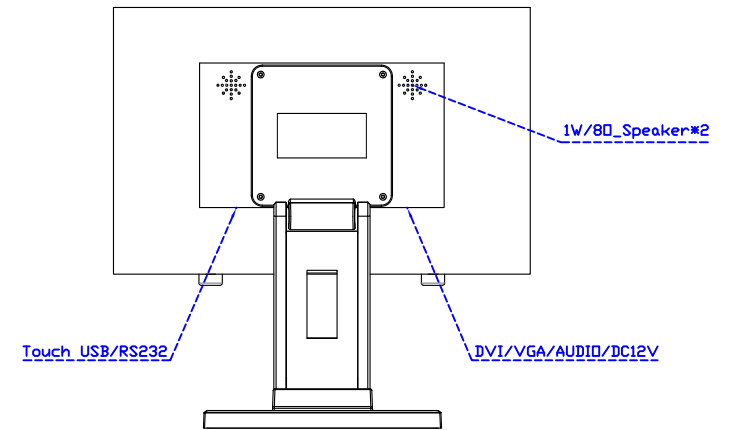

AIM-TMPCTU156-T01W	USB (多點*10)	無底座 VESA 孔固定
AIM-TMPCTU156-T02W	RS232 (單點)	
AIM-TMOPPCTU156-T01W	USB (多點*10)	嵌入型固定
AIM-TMOPPCTU156-T02W	RS232 (單點)	
AIM-TMPCTU156-T01W A	USB (多點*10)	摺疊底座 1.4kg
AIM-TMPCTU156-T02W A	RS232 (單點)	
AIM-TMPCTU156-T01W P	USB (多點*10)	相框底座 1kg
AIM-TMPCTU156-T02W P	RS232 (單點)	
AIM-TMPCTU156-T01W V	USB (多點*10)	立型底座 1.1kg
AIM-TMPCTU156-T02W V	RS232 (單點)	
AIM-TMPCTU156-T01W Y	USB (多點*10)	人體工學底座 3kg
AIM-TMPCTU156-T02W Y	RS232 (單點)	

AIM-TMPCTU156-T01W V

AIM-TMPCTU156-T01W Y

3 Year Warranty
LCD Panel 1 Year

15.6" Touch Monitor.
 (VESA Mount)

AIM-TMxxxx156-T01W

X type mount (Default)

Range 6,00mm (Option)

15.6" Embedded Touch Monitor.
(Open Frame)

AIM-TM□Pxxxx156-T01W

15.6" Desktop Touch Monitor.
(Foldable Stand)

AIM-TMxxxx156-T01W A

15.6" Desktop Touch Monitor. (Photo Stand)
AIM-TMxxxx156-T01W P

15.6" Desktop Touch Monitor.
(POS Stand)

AIM-TMxxxx156-T01W V

15.6" Desktop Touch Monitor.
(Ergonomic Stand)

AIM-TMxxxx156-T01W Y