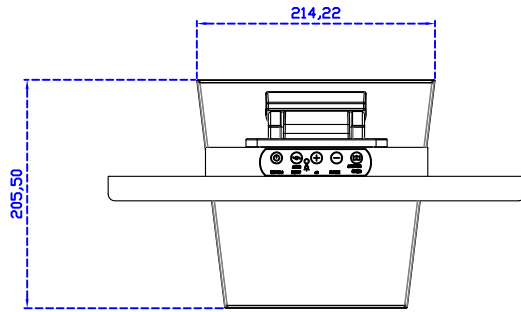

### 顯示器規格：

顯示面積	344 × 193 mm
點距	0.17925 × 0.17925 mm
亮度	300 cd/m <sup>2</sup>
對比度	700 : 1
解析度(邏輯像素)	1920 × 1080 ( Full HD )
可視角度	左右 178° ; 上下 178°
反應時間	20ms ( Tr + Tf )
液晶色彩	262K
支援解析度	800×600 ; 1024×768 ; 1280×720 ; 1280×800 ; 1280×1024 ; 1360×768 ; 1440×900 ; 1680×1050 ; 1920×1080
信號輸入	VGA ; Audio ; Display Port ; HDMI
音效	1W ( 8Ω ) × 2
OSD 控制功能	◎功能選單/選擇◎ - ◎+◎自動調整/離開◎電源
電源輸入、消耗功率	DC 12V ; ≤10w ( DC Jack Φ2.1mm )
儲存、操作溫度	-20~60°C ; 0~50°C
壁掛孔位	75×75 ; 100×100 mm
外觀顏色	黑色 ( OEM 其它顏色 )
尺寸、淨重	375 × 240 × 48 mm ; 2.6 kg ( W×H×D ) ( 不含底座 )
外箱尺寸、總重	550 × 400 × 180 mm ; 4.2 kg ( W×H×D )
配件包	VGA 線/HDMI 線/音源線/AC90~260V 變壓器/電源線/USB 或 RS232 觸控線/高級擦拭布/驅動光碟 ※DP 線 ( 選購 )

AIM-TMPCTU156-R05W V

AIM-TMPCTU156-R05W Y

**3 Year Warranty**  
LCD Panel 1 Year

15.6" Touch Monitor.  
 (VESA Mount)

AIM-TMxxxx156-R05W

15.6" Embedded Touch Monitor.  
(Open Frame)

AIM-TMOPxxxx156-R05W

15.6" Desktop Touch Monitor.  
(Foldable Stand)

AIM-TMxxxx156-R05W A

15.6" Desktop Touch Monitor.  
(Photo Stand)

AIM-TMxxxx156-R05W P

15.6" Desktop Touch Monitor.  
(POS Stand)

AIM-TMxxx156-R05W V

15.6" Desktop Touch Monitor.  
(Ergonomic Stand)

AIM-TMxxxx156-R05W Y