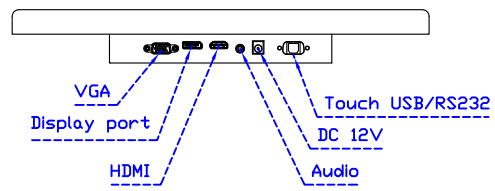

### 軟體特色：

繪圖測試	測試觸控點位置與線性表現
控制器設定	支援多作業系統
語言介面	繁中、簡中、英、日、法、德、韓、俄、泰、捷克、丹麥、荷蘭、芬蘭、希臘、波蘭、瑞典、西班牙、阿拉伯、匈牙利、義大利、挪威文、葡萄牙、土耳其、斯洛維尼亞
滑鼠模擬	手動滑鼠左右鍵、自動滑鼠左右鍵 (PDA 功能)
觸控模式	繪圖模式、按鍵模式、關閉觸控功能選項
雙觸擊設定	可調整雙擊速度、可調整雙擊區域面積大小
發聲設定	無聲模式、觸控時發聲模式、觸控離開時發聲模式
顯示器設定	支援顯示器旋轉、支援多重顯示器、支援顯示器分割
區域設定	支援二分割及四分割畫面觸控、支援自定義活動區域觸控
邊緣補償	支援多方向觸控補償及自定義補償參數。
驅動程式	支援全系列 Windows-32/64 位元 作業系統 支援 Android ; 支援 Linux ; 支援 MAC

AIM-TMPCTU156-R05W V

AIM-TMPCTU156-R05W Y

**3 Year Warranty**  
LCD Panel 1 Year

15.6" Touch Monitor.  
 (VESA Mount)

AIM-TMxxxx156-R05W

15.6" Embedded Touch Monitor.  
(Open Frame)

AIM-TMOPxxxx156-R05W

15.6" Desktop Touch Monitor.  
(Foldable Stand)