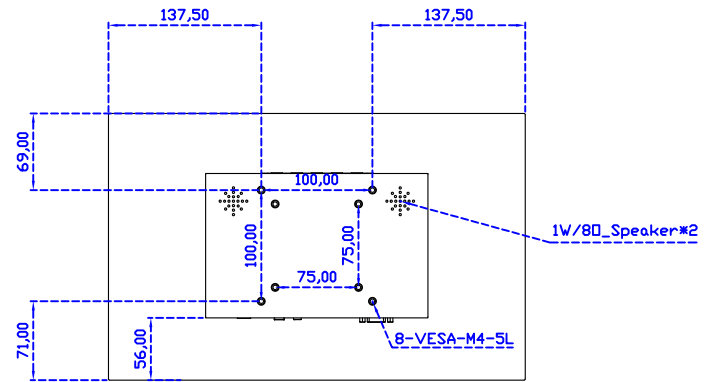

15.6" Touch Monitor.
(VESA Mount)

AIM-TMxxxx156-R05W