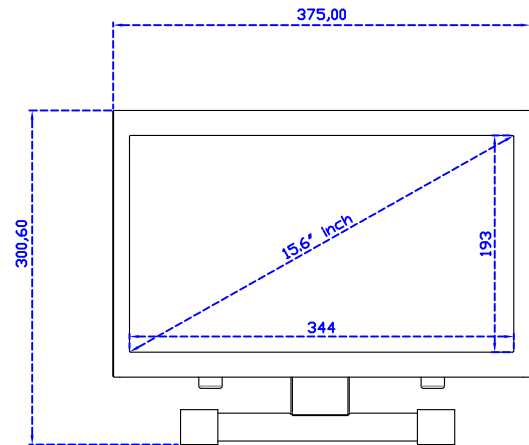

### 顯示器規格：

顯示面積	344 × 193 mm
點距	0.17925 × 0.17925 mm
亮度	300 cd/m <sup>2</sup>
對比度	700 : 1
解析度(邏輯像素)	1920 × 1080 ( Full HD )
可視角度	左右 178° ; 上下 178°
反應時間	20ms ( Tr + Tf )
液晶色彩	262K
支援解析度	800×600 ; 1024×768 ; 1280×720 ; 1280×800 ; 1280×1024 ; 1360×768 ; 1440×900 ; 1680×1050 ; 1920×1080
信號輸入	VGA ; Audio ; Display Port ; HDMI
音效	1W ( 8Ω ) × 2
OSD 控制功能	◎功能選單/選擇◎ - ◎+◎自動調整/離開◎電源
電源輸入、消耗功率	DC 12V ; ≤10w ( DC Jack Φ2.1mm )
儲存、操作溫度	-20~60°C ; 0~50°C
壁掛孔位	75×75 ; 100×100 mm
外觀顏色	黑色 ( OEM 其它顏色 )
尺寸、淨重	375 × 240 × 48 mm ; 2.6 kg ( W×H×D ) ( 不含底座 )
外箱尺寸、總重	550 × 400 × 180 mm ; 4.2 kg ( W×H×D )
配件包	VGA 線/HDMI 線/音源線/AC90~260V 變壓器/電源線/USB 或 RS232 觸控線/高級擦拭布/驅動光碟 ※DP 線 ( 選購 )

## 15.6" 投射電容式多點觸控螢幕

AIM-TMPCTU156-R05W V

AIM-TMPCTU156-R05W Y

**3 Year Warranty**  
LCD Panel 1 Year

15.6" Touch Monitor.  
 (VESA Mount)

AIM-TMxxxx156-R05W

15.6" Embedded Touch Monitor.  
(Open Frame)

AIM-TMOPxxxx156-R05W

15.6" Desktop Touch Monitor.  
(Foldable Stand)

AIM-TMxxxx156-R05W A

15.6" Desktop Touch Monitor.  
(Photo Stand)

AIM-TMxxxx156-R05W P

15.6" Desktop Touch Monitor.  
(POS Stand)

AIM-TMxxx156-R05W V

15.6" Desktop Touch Monitor.  
(Ergonomic Stand)

AIM-TMxxxx156-R05W Y