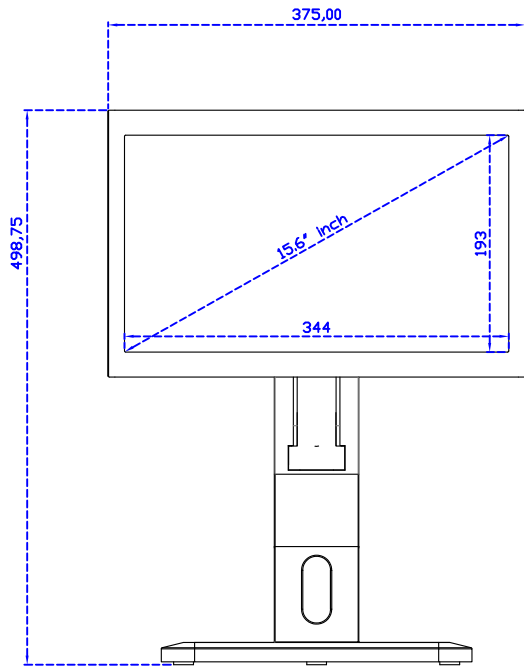

### 顯示器規格：

顯示面積	344 × 193 mm
點距	0.17925 × 0.17925 mm
亮度	300 cd/m <sup>2</sup>
對比度	700 : 1
解析度(邏輯像素)	1920 × 1080 ( Full HD )
可視角度	左右 178° ; 上下 178°
反應時間	20ms ( Tr + Tf )
液晶色彩	262K
支援解析度	800×600 ; 1024×768 ; 1280×720 ; 1280×800 ; 1280×1024 ; 1360×768 ; 1440×900 ; 1680×1050 ; 1920×1080
信號輸入	VGA ; Audio ; Display Port ; HDMI
音效	1W ( 8Ω ) × 2
OSD 控制功能	◎功能選單/選擇◎ - ◎+◎自動調整/離開◎電源
電源輸入、消耗功率	DC 12V ; ≤10w ( DC Jack Φ2.1mm )
儲存、操作溫度	-20~60°C ; 0~50°C
壁掛孔位	75×75 ; 100×100 mm
外觀顏色	黑色 ( OEM 其它顏色 )
尺寸、淨重	375 × 240 × 48 mm ; 2.6 kg ( W×H×D ) ( 不含底座 )
外箱尺寸、總重	550 × 400 × 180 mm ; 4.2 kg ( W×H×D )
配件包	VGA 線/HDMI 線/音源線/AC90~260V 變壓器/電源線/USB 或 RS232 觸控線/高級擦拭布/驅動光碟 ※DP 線 ( 選購 )

## 15.6" 投射電容式多點觸控螢幕

AIM-TMxxxx156-R05W A

15.6" Desktop Touch Monitor.  
(Photo Stand)

AIM-TMxxxx156-R05W P

15.6" Desktop Touch Monitor.  
(POS Stand)

AIM-TMxxx156-R05W V

15.6" Desktop Touch Monitor.  
(Ergonomic Stand)

AIM-TMxxxx156-R05W Y