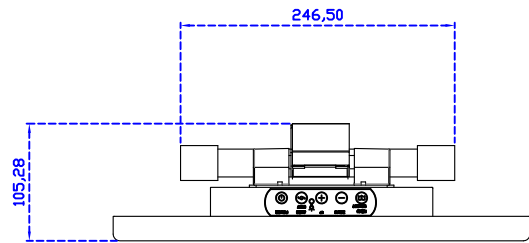

### 顯示器規格：

顯示面積	344 × 193 mm
點距	0.17925 × 0.17925 mm
亮度	300 cd/m <sup>2</sup>
對比度	700 : 1
解析度(邏輯像素)	1920 × 1080 ( Full HD )
可視角度	左右 178° ; 上下 178°
反應時間	20ms ( Tr + Tf )
液晶色彩	262K
支援解析度	800×600 ; 1024×768 ; 1280×720 ; 1280×800 ; 1280×1024 ; 1360×768 ; 1440×900 ; 1680×1050 ; 1920×1080
信號輸入	VGA ; Audio ; Display Port ; HDMI
音效	1W ( 8Ω ) × 2
OSD 控制功能	◎功能選單/選擇◎ - ◎+◎自動調整/離開◎電源
電源輸入、消耗功率	DC 12V ; ≤10w ( DC Jack Φ2.1mm )
儲存、操作溫度	-20~60°C ; 0~50°C
壁掛孔位	75×75 ; 100×100 mm
外觀顏色	黑色 ( OEM 其它顏色 )
尺寸、淨重	375 × 240 × 48 mm ; 2.6 kg ( W×H×D ) ( 不含底座 )
外箱尺寸、總重	550 × 400 × 180 mm ; 4.2 kg ( W×H×D )
配件包	VGA 線/HDMI 線/音源線/AC90~260V 變壓器/電源線/USB 或 RS232 觸控線/高級擦拭布/驅動光碟 ※DP 線 ( 選購 )

AIM-TMPCTU156-R05W V

AIM-TMPCTU156-R05W Y

**3 Year Warranty**  
LCD Panel 1 Year

15.6" Touch Monitor.  
 (VESA Mount)

AIM-TMxxxx156-R05W

15.6" Embedded Touch Monitor.  
(Open Frame)

AIM-TMOPxxxx156-R05W

15.6" Desktop Touch Monitor.  
(Foldable Stand)

AIM-TMxxxx156-R05W A

15.6" Desktop Touch Monitor.  
(Photo Stand)

AIM-TMxxxx156-R05W P

15.6" Desktop Touch Monitor.  
(POS Stand)

AIM-TMxxx156-R05W V

15.6" Desktop Touch Monitor.  
(Ergonomic Stand)

AIM-TMxxxx156-R05W Y