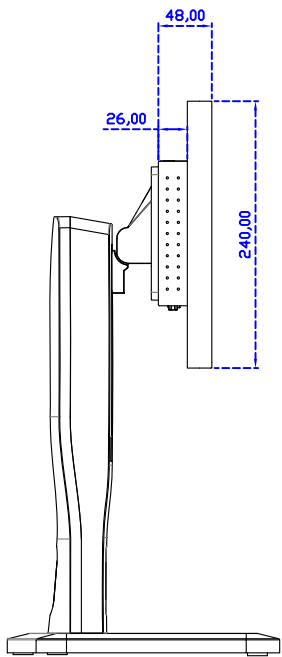

### 顯示器規格：

顯示面積	344 × 193 mm
點距	0.17925 × 0.17925 mm
亮度	300 cd/m <sup>2</sup>
對比度	700 : 1
解析度(邏輯像素)	1920 × 1080 ( Full HD )
可視角度	左右 178° ; 上下 178°
反應時間	20ms ( Tr + Tf )
液晶色彩	262K
支援解析度	800×600 ; 1024×768 ; 1280×720 ; 1280×800 ; 1280×1024 ; 1360×768 ; 1440×900 ; 1680×1050 ; 1920×1080
信號輸入	VGA ; Audio ; Display Port ; HDMI
音效	1W ( 8Ω ) × 2
OSD 控制功能	◎功能選單/選擇◎ - ◎+◎自動調整/離開◎電源
電源輸入、消耗功率	DC 12V ; ≤10w ( DC Jack Φ2.1mm )
儲存、操作溫度	-20~60°C ; 0~50°C
壁掛孔位	75×75 ; 100×100 mm
外觀顏色	黑色 ( OEM 其它顏色 )
尺寸、淨重	375 × 240 × 48 mm ; 2.6 kg ( W×H×D ) ( 不含底座 )
外箱尺寸、總重	550 × 400 × 180 mm ; 4.2 kg ( W×H×D )
配件包	VGA 線/HDMI 線/音源線/AC90~260V 變壓器/電源線/USB 或 RS232 觸控線/高級擦拭布/驅動光碟 ※DP 線 ( 選購 )

## 15.6" 投射電容式多點觸控螢幕

AIM-TMPCTU156-R05W V

AIM-TMPCTU156-R05W Y

**3 Year Warranty**  
LCD Panel 1 Year

15.6" Touch Monitor.  
 (VESA Mount)

AIM-TMxxxx156-R05W

15.6" Embedded Touch Monitor.  
(Open Frame)

AIM-TMOPxxxx156-R05W

15.6" Desktop Touch Monitor.  
(Foldable Stand)

AIM-TMxxxx156-R05W A

15.6" Desktop Touch Monitor.  
(Photo Stand)

AIM-TMxxxx156-R05W P

15.6" Desktop Touch Monitor.  
(POS Stand)

AIM-TMxxx156-R05W V

15.6" Desktop Touch Monitor.  
(Ergonomic Stand)

AIM-TMxxxx156-R05W Y