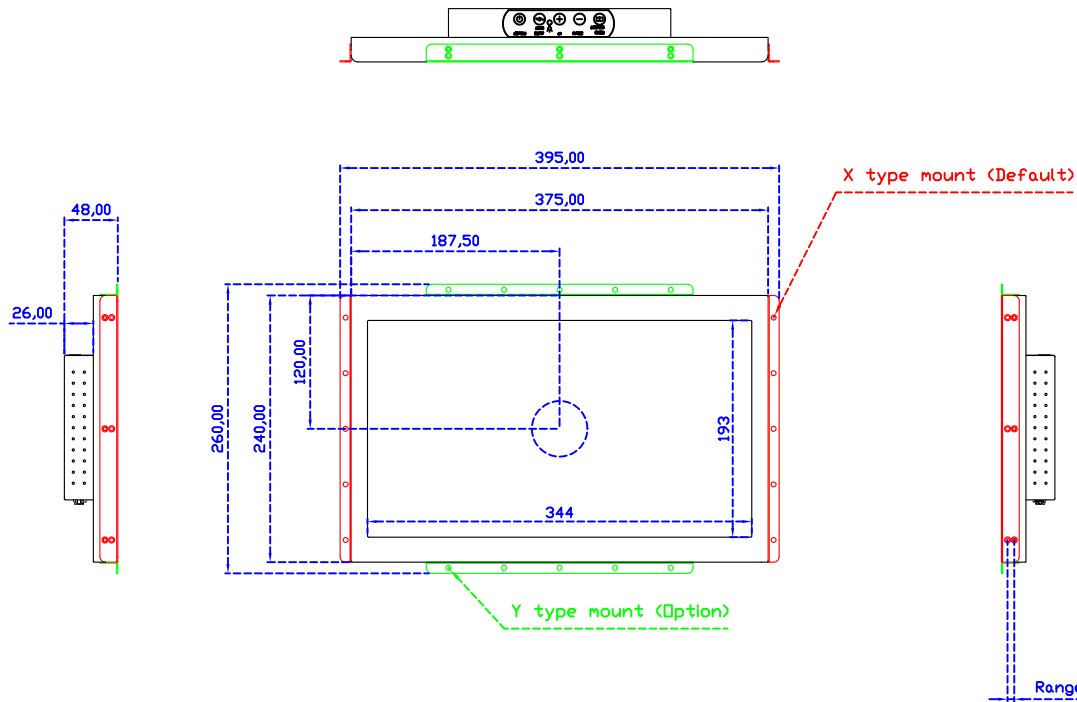

### 顯示器規格：

顯示面積	344 × 193 mm
點距	0.17925 × 0.17925 mm
亮度	300 cd/m <sup>2</sup>
對比度	700 : 1
解析度(邏輯像素)	1920 × 1080 ( Full HD )
可視角度	左右 178° ; 上下 178°
反應時間	20ms ( Tr + Tf )
液晶色彩	262K
支援解析度	800×600 ; 1024×768 ; 1280×720 ; 1280×800 ; 1280×1024 ; 1360×768 ; 1440×900 ; 1680×1050 ; 1920×1080
信號輸入	VGA ; Audio ; Display Port ; HDMI
音效	1W ( 8Ω ) × 2
OSD 控制功能	◎功能選單/選擇◎ - ◎+◎自動調整/離開◎電源
電源輸入、消耗功率	DC 12V ; ≤10w ( DC Jack Φ2.1mm )
儲存、操作溫度	-20~60°C ; 0~50°C
壁掛孔位	75×75 ; 100×100 mm
外觀顏色	黑色 ( OEM 其它顏色 )
尺寸、淨重	375 × 240 × 48 mm ; 2.6 kg ( W×H×D ) ( 不含底座 )
外箱尺寸、總重	550 × 400 × 180 mm ; 4.2 kg ( W×H×D )
配件包	VGA 線/HDMI 線/音源線/AC90~260V 變壓器/電源線/USB 或 RS232 觸控線/高級擦拭布/驅動光碟 ※DP 線 ( 選購 )

AIM-TMPCTU156-R05W V

AIM-TMPCTU156-R05W Y

**3 Year Warranty**  
LCD Panel 1 Year

15.6" Touch Monitor.  
 (VESA Mount)

AIM-TMxxxx156-R05W

15.6" Embedded Touch Monitor.  
(Open Frame)

AIM-TMOPxxxx156-R05W

15.6" Desktop Touch Monitor.  
(Foldable Stand)

AIM-TMxxxx156-R05W A

15.6" Desktop Touch Monitor.  
(Photo Stand)

AIM-TMxxxx156-R05W P

15.6" Desktop Touch Monitor.  
(POS Stand)

AIM-TMxxx156-R05W V

15.6" Desktop Touch Monitor.  
(Ergonomic Stand)

AIM-TMxxxx156-R05W Y