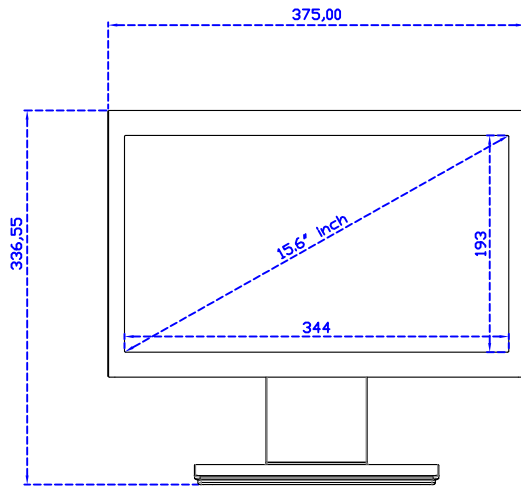

### 顯示器規格：

顯示面積	344 × 193 mm
點距	0.17925 × 0.17925 mm
亮度	300 cd/m <sup>2</sup>
對比度	700 : 1
解析度(邏輯像素)	1920 × 1080 ( Full HD )
可視角度	左右 178° ; 上下 178°
反應時間	20ms ( Tr + Tf )
液晶色彩	262K
支援解析度	800×600 ; 1024×768 ; 1280×720 ; 1280×800 ; 1280×1024 ; 1360×768 ; 1440×900 ; 1680×1050 ; 1920×1080
信號輸入	VGA ; Audio ; Display Port ; HDMI
音效	1W ( 8Ω ) × 2
OSD 控制功能	◎功能選單/選擇◎ - ◎+◎自動調整/離開◎電源
電源輸入、消耗功率	DC 12V ; ≤10w ( DC Jack Φ2.1mm )
儲存、操作溫度	-20~60°C ; 0~50°C
壁掛孔位	75×75 ; 100×100 mm
外觀顏色	黑色 ( OEM 其它顏色 )
尺寸、淨重	375 × 240 × 48 mm ; 2.6 kg ( W×H×D ) ( 不含底座 )
外箱尺寸、總重	550 × 400 × 180 mm ; 4.2 kg ( W×H×D )
配件包	VGA 線/HDMI 線/音源線/AC90~260V 變壓器/電源線/USB 或 RS232 觸控線/高級擦拭布/驅動光碟 ※DP 線 ( 選購 )

## 15.6" 投射電容式多點觸控螢幕

AIM-TMPCTU156-R05W V

AIM-TMPCTU156-R05W Y

**3 Year Warranty**  
LCD Panel 1 Year

15.6" Touch Monitor.  
 (VESA Mount)

AIM-TMxxxx156-R05W

15.6" Embedded Touch Monitor.  
(Open Frame)

AIM-TMOPxxxx156-R05W

15.6" Desktop Touch Monitor.  
(Foldable Stand)

AIM-TMxxxx156-R05W A

15.6" Desktop Touch Monitor.  
(Photo Stand)

AIM-TMxxxx156-R05W P

15.6" Desktop Touch Monitor.  
(POS Stand)

AIM-TMxxx156-R05W V

15.6" Desktop Touch Monitor.  
(Ergonomic Stand)

AIM-TMxxxx156-R05W Y