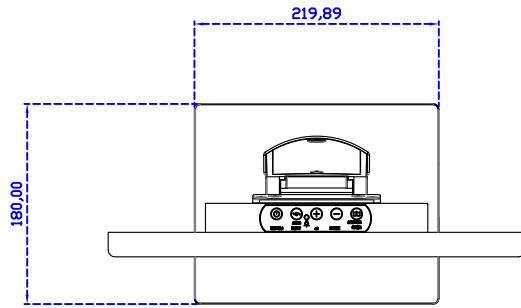

### 顯示器規格：

顯示面積	344 × 193 mm
點距	0.17925 × 0.17925 mm
亮度	300 cd/m <sup>2</sup>
對比度	700 : 1
解析度(邏輯像素)	1920 × 1080 ( Full HD )
可視角度	左右 178° ; 上下 178°
反應時間	20ms ( Tr + Tf )
液晶色彩	262K
支援解析度	800×600 ; 1024×768 ; 1280×720 ; 1280×800 ; 1280×1024 ; 1360×768 ; 1440×900 ; 1680×1050 ; 1920×1080
信號輸入	VGA ; Audio ; Display Port ; HDMI
音效	1W ( 8Ω ) × 2
OSD 控制功能	◎功能選單/選擇◎ - ◎+◎自動調整/離開◎電源
電源輸入、消耗功率	DC 12V ; ≤10w ( DC Jack Φ2.1mm )
儲存、操作溫度	-20~60°C ; 0~50°C
壁掛孔位	75×75 ; 100×100 mm
外觀顏色	黑色 ( OEM 其它顏色 )
尺寸、淨重	375 × 240 × 48 mm ; 2.6 kg ( W×H×D ) ( 不含底座 )
外箱尺寸、總重	550 × 400 × 180 mm ; 4.2 kg ( W×H×D )
配件包	VGA 線/HDMI 線/音源線/AC90~260V 變壓器/電源線/USB 或 RS232 觸控線/高級擦拭布/驅動光碟 ※DP 線 ( 選購 )

AIM-TMPCTU156-R05W V

AIM-TMPCTU156-R05W Y

**3 Year Warranty**  
LCD Panel 1 Year

15.6" Touch Monitor.  
 (VESA Mount)

AIM-TMxxxx156-R05W

15.6" Embedded Touch Monitor.  
(Open Frame)

AIM-TMOPxxxx156-R05W

15.6" Desktop Touch Monitor.  
(Foldable Stand)

AIM-TMxxxx156-R05W A

15.6" Desktop Touch Monitor.  
(Photo Stand)

AIM-TMxxxx156-R05W P

15.6" Desktop Touch Monitor.  
(POS Stand)

AIM-TMxxx156-R05W V

15.6" Desktop Touch Monitor.  
(Ergonomic Stand)

AIM-TMxxxx156-R05W Y