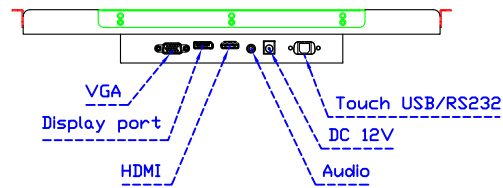

### 顯示器規格：

顯示面積	344 × 193 mm
點距	0.17925 × 0.17925 mm
亮度	300 cd/m <sup>2</sup>
對比度	700 : 1
解析度(邏輯像素)	1920 × 1080 ( Full HD )
可視角度	左右 178° ; 上下 178°
反應時間	20ms ( Tr + Tf )
液晶色彩	262K
支援解析度	800×600 ; 1024×768 ; 1280×720 ; 1280×800 ; 1280×1024 ; 1360×768 ; 1440×900 ; 1680×1050 ; 1920×1080
信號輸入	VGA ; Audio ; Display Port ; HDMI
音效	1W ( 8Ω ) × 2
OSD 控制功能	◎功能選單/選擇◎ - ◎+◎自動調整/離開◎電源
電源輸入、消耗功率	DC 12V ; ≤10w ( DC Jack Φ2.1mm )
儲存、操作溫度	-20~60°C ; 0~50°C
壁掛孔位	75×75 ; 100×100 mm
外觀顏色	黑色 ( OEM 其它顏色 )
尺寸、淨重	375 × 240 × 48 mm ; 2.6 kg ( W×H×D ) ( 不含底座 )
外箱尺寸、總重	550 × 400 × 180 mm ; 4.2 kg ( W×H×D )
配件包	VGA 線/HDMI 線/音源線/AC90~260V 變壓器/電源線/USB 或 RS232 觸控線/高級擦拭布/驅動光碟 ※DP 線 ( 選購 )

AIM-TMPCTU156-R05W V

AIM-TMPCTU156-R05W Y

**3 Year Warranty**  
LCD Panel 1 Year

15.6" Touch Monitor.  
 (VESA Mount)

AIM-TMxxxx156-R05W

15.6" Embedded Touch Monitor.  
(Open Frame)

AIM-TMOPxxxx156-R05W

15.6" Desktop Touch Monitor.  
(Foldable Stand)

AIM-TMxxxx156-R05W A

15.6" Desktop Touch Monitor.  
(Photo Stand)

AIM-TMxxxx156-R05W P

15.6" Desktop Touch Monitor.  
(POS Stand)

AIM-TMxxx156-R05W V

15.6" Desktop Touch Monitor.  
(Ergonomic Stand)

AIM-TMxxxx156-R05W Y