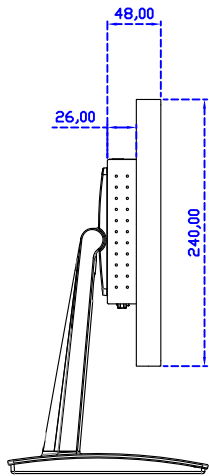

### 顯示器規格：

顯示面積	344 × 193 mm
點距	0.17925 × 0.17925 mm
亮度	300 cd/m <sup>2</sup>
對比度	700 : 1
解析度(邏輯像素)	1920 × 1080 ( Full HD )
可視角度	左右 178° ; 上下 178°
反應時間	20ms ( Tr + Tf )
液晶色彩	262K
支援解析度	800×600 ; 1024×768 ; 1280×720 ; 1280×800 ; 1280×1024 ; 1360×768 ; 1440×900 ; 1680×1050 ; 1920×1080
信號輸入	VGA ; Audio ; Display Port ; HDMI
音效	1W ( 8Ω ) × 2
OSD 控制功能	◎功能選單/選擇◎ - ◎+◎自動調整/離開◎電源
電源輸入、消耗功率	DC 12V ; ≤10w ( DC Jack Φ2.1mm )
儲存、操作溫度	-20~60°C ; 0~50°C
壁掛孔位	75×75 ; 100×100 mm
外觀顏色	黑色 ( OEM 其它顏色 )
尺寸、淨重	375 × 240 × 48 mm ; 2.6 kg ( W×H×D ) ( 不含底座 )
外箱尺寸、總重	550 × 400 × 180 mm ; 4.2 kg ( W×H×D )
配件包	VGA 線/HDMI 線/音源線/AC90~260V 變壓器/電源線/USB 或 RS232 觸控線/高級擦拭布/驅動光碟 ※DP 線 ( 選購 )

AIM-TMPCTU156-R05W V

AIM-TMPCTU156-R05W Y

**3 Year Warranty**  
LCD Panel 1 Year

15.6" Touch Monitor.  
 (VESA Mount)

AIM-TMxxxx156-R05W

15.6" Embedded Touch Monitor.  
(Open Frame)

AIM-TMOPxxxx156-R05W

15.6" Desktop Touch Monitor.  
(Foldable Stand)

AIM-TMxxxx156-R05W A

15.6" Desktop Touch Monitor.  
(Photo Stand)

AIM-TMxxxx156-R05W P

15.6" Desktop Touch Monitor.  
(POS Stand)

AIM-TMxxx156-R05W V

15.6" Desktop Touch Monitor.  
(Ergonomic Stand)

AIM-TMxxxx156-R05W Y