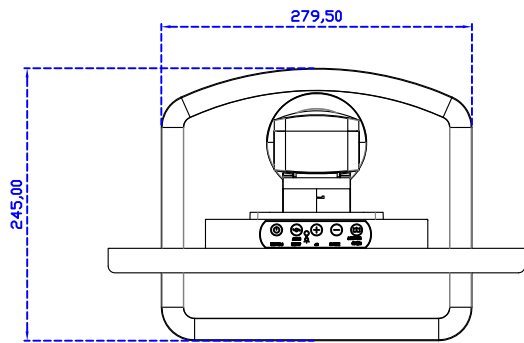

### 顯示器規格：

顯示面積	344 × 193 mm
點距	0.17925 × 0.17925 mm
亮度	300 cd/m <sup>2</sup>
對比度	700 : 1
解析度(邏輯像素)	1920 × 1080 ( Full HD )
可視角度	左右 178° ; 上下 178°
反應時間	20ms ( Tr + Tf )
液晶色彩	262K
支援解析度	800×600 ; 1024×768 ; 1280×720 ; 1280×800 ; 1280×1024 ; 1360×768 ; 1440×900 ; 1680×1050 ; 1920×1080
信號輸入	VGA ; Audio ; Display Port ; HDMI
音效	1W ( 8Ω ) × 2
OSD 控制功能	◎功能選單/選擇◎ - ◎+◎自動調整/離開◎電源
電源輸入、消耗功率	DC 12V ; ≤10w ( DC Jack Φ2.1mm )
儲存、操作溫度	-20~60°C ; 0~50°C
壁掛孔位	75×75 ; 100×100 mm
外觀顏色	黑色 ( OEM 其它顏色 )
尺寸、淨重	375 × 240 × 48 mm ; 2.6 kg ( W×H×D ) ( 不含底座 )
外箱尺寸、總重	550 × 400 × 180 mm ; 4.2 kg ( W×H×D )
配件包	VGA 線/HDMI 線/音源線/AC90~260V 變壓器/電源線/USB 或 RS232 觸控線/高級擦拭布/驅動光碟 ※DP 線 ( 選購 )

AIM-TMxxxx156-R05W A

15.6" Desktop Touch Monitor.  
(Photo Stand)

AIM-TMxxxx156-R05W P

15.6" Desktop Touch Monitor.  
(POS Stand)

AIM-TMxxx156-R05W V

15.6" Desktop Touch Monitor.  
(Ergonomic Stand)

AIM-TMxxxx156-R05W Y