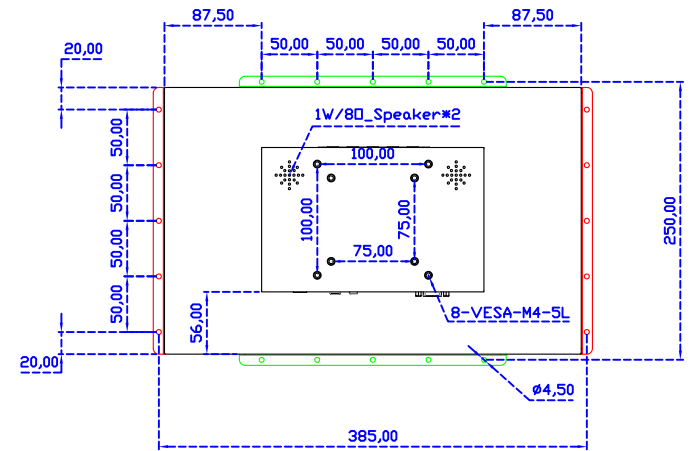

### 顯示器規格：

顯示面積	344 × 193 mm
點距	0.17925 × 0.17925 mm
亮度	300 cd/m <sup>2</sup>
對比度	700 : 1
解析度(邏輯像素)	1920 × 1080 ( Full HD )
可視角度	左右 178° ; 上下 178°
反應時間	20ms ( Tr + Tf )
液晶色彩	262K
支援解析度	800×600 ; 1024×768 ; 1280×720 ; 1280×800 ; 1280×1024 ; 1360×768 ; 1440×900 ; 1680×1050 ; 1920×1080
信號輸入	VGA ; Audio ; Display Port ; HDMI
音效	1W ( 8Ω ) × 2
OSD 控制功能	◎功能選單/選擇◎ - ◎+◎自動調整/離開◎電源
電源輸入、消耗功率	DC 12V ; ≤10w ( DC Jack Φ2.1mm )
儲存、操作溫度	-20~60°C ; 0~50°C
壁掛孔位	75×75 ; 100×100 mm
外觀顏色	黑色 ( OEM 其它顏色 )
尺寸、淨重	375 × 240 × 48 mm ; 2.6 kg ( W×H×D ) ( 不含底座 )
外箱尺寸、總重	550 × 400 × 180 mm ; 4.2 kg ( W×H×D )
配件包	VGA 線/HDMI 線/音源線/AC90~260V 變壓器/電源線/USB 或 RS232 觸控線/高級擦拭布/驅動光碟 ※DP 線 ( 選購 )

AIM-TMPCTU156-R05W V

AIM-TMPCTU156-R05W Y

**3 Year Warranty**  
LCD Panel 1 Year

15.6" Touch Monitor.  
 (VESA Mount)

AIM-TMxxxx156-R05W

15.6" Embedded Touch Monitor.  
(Open Frame)

AIM-TMOPxxxx156-R05W

15.6" Desktop Touch Monitor.  
(Foldable Stand)

AIM-TMxxxx156-R05W A

15.6" Desktop Touch Monitor.  
(Photo Stand)

AIM-TMxxxx156-R05W P

15.6" Desktop Touch Monitor.  
(POS Stand)

AIM-TMxxx156-R05W V

15.6" Desktop Touch Monitor.  
(Ergonomic Stand)

AIM-TMxxxx156-R05W Y