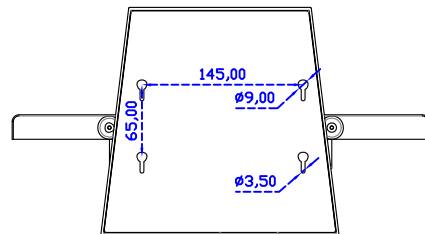

### 顯示器規格：

顯示面積	344 × 193 mm
點距	0.17925 × 0.17925 mm
亮度	300 cd/m <sup>2</sup>
對比度	700 : 1
解析度(邏輯像素)	1920 × 1080 ( Full HD )
可視角度	左右 178° ; 上下 178°
反應時間	20ms ( Tr + Tf )
液晶色彩	262K
支援解析度	800×600 ; 1024×768 ; 1280×720 ; 1280×800 ; 1280×1024 ; 1360×768 ; 1440×900 ; 1680×1050 ; 1920×1080
信號輸入	VGA ; Audio ; Display Port ; HDMI
音效	1W ( 8Ω ) × 2
OSD 控制功能	◎功能選單/選擇◎ - ◎+◎自動調整/離開◎電源
電源輸入、消耗功率	DC 12V ; ≤10w ( DC Jack Φ2.1mm )
儲存、操作溫度	-20~60°C ; 0~50°C
壁掛孔位	75×75 ; 100×100 mm
外觀顏色	黑色 ( OEM 其它顏色 )
尺寸、淨重	375 × 240 × 48 mm ; 2.6 kg ( W×H×D ) ( 不含底座 )
外箱尺寸、總重	550 × 400 × 180 mm ; 4.2 kg ( W×H×D )
配件包	VGA 線/HDMI 線/音源線/AC90~260V 變壓器/電源線/USB 或 RS232 觸控線/高級擦拭布/驅動光碟 ※DP 線 ( 選購 )

AIM-TMPCTU156-R05W V

AIM-TMPCTU156-R05W Y

**3 Year Warranty**  
LCD Panel 1 Year

15.6" Touch Monitor.  
 (VESA Mount)

AIM-TMxxxx156-R05W

15.6" Embedded Touch Monitor.  
(Open Frame)

AIM-TMOPxxxx156-R05W

15.6" Desktop Touch Monitor.  
(Foldable Stand)

AIM-TMxxxx156-R05W A

15.6" Desktop Touch Monitor.  
(Photo Stand)

AIM-TMxxxx156-R05W P

15.6" Desktop Touch Monitor.  
(POS Stand)

AIM-TMxxx156-R05W V

15.6" Desktop Touch Monitor.  
(Ergonomic Stand)

AIM-TMxxxx156-R05W Y