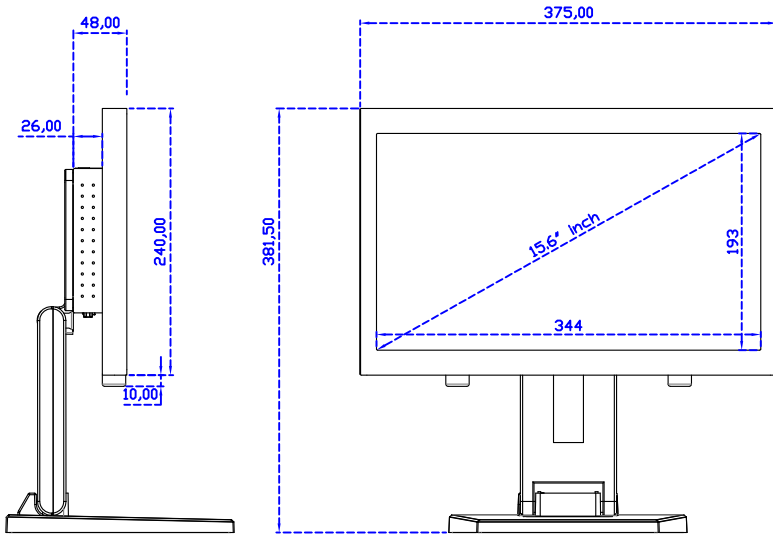

### 顯示器規格：

顯示面積	344 × 193 mm
點距	0.17925 × 0.17925 mm
亮度	300 cd/m <sup>2</sup>
對比度	700 : 1
解析度(邏輯像素)	1920 × 1080 ( Full HD )
可視角度	左右 178° ; 上下 178°
反應時間	20ms ( Tr + Tf )
液晶色彩	262K
支援解析度	800×600 ; 1024×768 ; 1280×720 ; 1280×800 ; 1280×1024 ; 1360×768 ; 1440×900 ; 1680×1050 ; 1920×1080
信號輸入	VGA ; Audio ; Display Port ; HDMI
音效	1W ( 8Ω ) × 2
OSD 控制功能	◎功能選單/選擇◎ - ◎+◎自動調整/離開◎電源
電源輸入、消耗功率	DC 12V ; ≤10w ( DC Jack Φ2.1mm )
儲存、操作溫度	-20~60°C ; 0~50°C
壁掛孔位	75×75 ; 100×100 mm
外觀顏色	黑色 ( OEM 其它顏色 )
尺寸、淨重	375 × 240 × 48 mm ; 2.6 kg ( W×H×D ) ( 不含底座 )
外箱尺寸、總重	550 × 400 × 180 mm ; 4.2 kg ( W×H×D )
配件包	VGA 線/HDMI 線/音源線/AC90~260V 變壓器/電源線/USB 或 RS232 觸控線/高級擦拭布/驅動光碟 ※DP 線 ( 選購 )

AIM-TMPCTU156-R05W V

AIM-TMPCTU156-R05W Y

**3 Year Warranty**  
LCD Panel 1 Year

15.6" Touch Monitor.  
 (VESA Mount)

AIM-TMxxxx156-R05W

15.6" Embedded Touch Monitor.  
(Open Frame)

AIM-TMOPxxxx156-R05W

15.6" Desktop Touch Monitor.  
(Foldable Stand)

AIM-TMxxxx156-R05W A

15.6" Desktop Touch Monitor.  
(Photo Stand)

AIM-TMxxxx156-R05W P

15.6" Desktop Touch Monitor.  
(POS Stand)

AIM-TMxxx156-R05W V

15.6" Desktop Touch Monitor.  
(Ergonomic Stand)

AIM-TMxxxx156-R05W Y