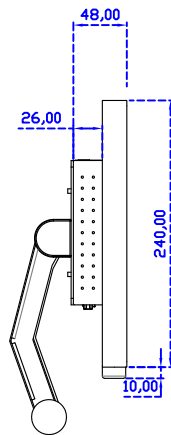

### 固定方式：

AIM-TMPCTU156-R05W	USB ( 多點*10 )	無底座 VESA 孔固定
AIM-TMPCTU156-R06W	RS232 ( 單點 )	
AIM-TMOPPCTU156-R05W	USB ( 多點*10 )	嵌入型固定
AIM-TMOPPCTU156-R06W	RS232 ( 單點 )	
AIM-TMPCTU156-R05W A	USB ( 多點*10 )	摺疊底座 1.4kg
AIM-TMPCTU156-R06W A	RS232 ( 單點 )	
AIM-TMPCTU156-R05W P	USB ( 多點*10 )	相框底座 1kg
AIM-TMPCTU156-R06W P	RS232 ( 單點 )	
AIM-TMPCTU156-R05W V	USB ( 多點*10 )	立型底座 1.1kg
AIM-TMPCTU156-R06W V	RS232 ( 單點 )	
AIM-TMPCTU156-R05W Y	USB ( 多點*10 )	人體工學底座 3kg
AIM-TMPCTU156-R06W Y	RS232 ( 單點 )	

### 顯示器規格：

顯示面積	344 × 193 mm
點距	0.17925 × 0.17925 mm
亮度	300 cd/m <sup>2</sup>
對比度	700 : 1
解析度(邏輯像素)	1920 × 1080 ( Full HD )
可視角度	左右 178° ; 上下 178°
反應時間	20ms ( Tr + Tf )
液晶色彩	262K
支援解析度	800×600 ; 1024×768 ; 1280×720 ; 1280×800 ; 1280×1024 ; 1360×768 ; 1440×900 ; 1680×1050 ; 1920×1080
信號輸入	VGA ; Audio ; Display Port ; HDMI
音效	1W ( 8Ω ) × 2
OSD 控制功能	◎功能選單/選擇◎ - ◎+◎自動調整/離開◎電源
電源輸入、消耗功率	DC 12V ; ≤10w ( DC Jack Φ2.1mm )
儲存、操作溫度	-20~60°C ; 0~50°C
壁掛孔位	75×75 ; 100×100 mm
外觀顏色	黑色 ( OEM 其它顏色 )
尺寸、淨重	375 × 240 × 48 mm ; 2.6 kg ( W×H×D ) ( 不含底座 )
外箱尺寸、總重	550 × 400 × 180 mm ; 4.2 kg ( W×H×D )
配件包	VGA 線/HDMI 線/音源線/AC90~260V 變壓器/電源線/USB 或 RS232 觸控線/高級擦拭布/驅動光碟 ※DP 線 ( 選購 )

AIM-TMPCTU156-R05W V

AIM-TMPCTU156-R05W Y

**3 Year Warranty**  
LCD Panel 1 Year

15.6" Touch Monitor.  
 (VESA Mount)

AIM-TMxxxx156-R05W

15.6" Embedded Touch Monitor.  
(Open Frame)

AIM-TMOPxxxx156-R05W

15.6" Desktop Touch Monitor.  
(Foldable Stand)

AIM-TMxxxx156-R05W A

15.6" Desktop Touch Monitor.  
(Photo Stand)

AIM-TMxxxx156-R05W P

15.6" Desktop Touch Monitor.  
(POS Stand)

AIM-TMxxx156-R05W V

15.6" Desktop Touch Monitor.  
(Ergonomic Stand)

AIM-TMxxxx156-R05W Y