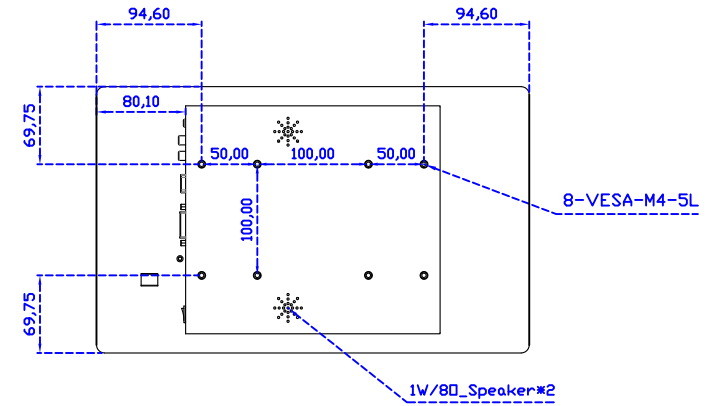

顯示器規格：

顯示面積	344 × 193 mm
點距	0.17925 × 0.17925 mm
亮度	450 cd/m ²
對比度	800 : 1
解析度(邏輯像素)	1920 x 1080 (Full HD)
可視角度	左右 170° ; 上下 170°
反應時間	25ms (Tr + Tf)
液晶色彩	16.2M
支援解析度	640×480 ; 800×600 ; 1024×768 ; 1280×720 ; 1280×800 ; 1280×1024 ; 1360×768 ; 1440×900 ; 1680×1050 ; 1920×1080
信號輸入	VGA ; Audio ; DVI ; HDMI ; AV ; OPS
音效	1W (8Ω) × 2
OSD 控制功能	◎功能選單/選擇◎ - ◎ + ◎自動調整/離開◎電源
電源輸入、消耗功率	DC 12V ; ≤21w (DC Jack Φ2.1mm)
儲存、操作溫度	-40~90°C ; -30~85°C
壁掛孔位	100×100 ; 200×100 mm
外觀顏色	黑色 (OEM 其它顏色)
尺寸、淨重(不含底座)	389.2 × 239.5 × 70 mm ; 4.1 kg (W×H×D)(不含底座)
外箱尺寸、總重	550 × 400 × 180 mm ; 5.7 kg (W×H×D)
配件包	VGA 線 / HDMI 線 / 音源線 / AC90~260V 變壓器 / 電源線 / USB 觸控線 / 高級擦拭布 / 驅動光碟 ※DVI 線 (選購)

“符合 Intel OPS 標準化系統”

AIM-TMPCT156-R15W V

AIM-TMPCT156-R15W Y

3 Year Warranty
LCD Panel 1 Year

15.6" Touch Monitor.
(VESA Mount)

AIM-TMPCT156-R15W

15.6" Embedded Touch Monitor.
(Open Frame)

AIM-TM0PPCT156-R15W

15.6" Desktop Touch Monitor.
(Support DPS system)
(PDS Stand)

AIM-TMPCT156-R15W V

15.6" Desktop Touch Monitor.
(Support DPS system)
(Ergonomic Stand)

AIM-TMPCT156-R15W Y