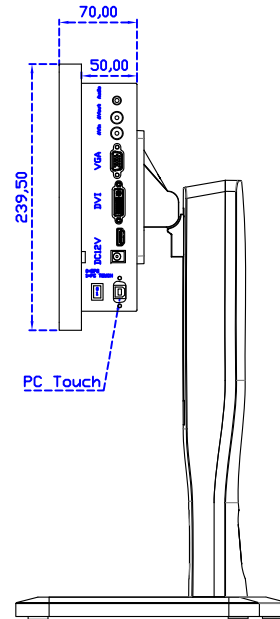

顯示器規格：

顯示面積	344 × 193 mm
點距	0.17925 × 0.17925 mm
亮度	450 cd/m ²
對比度	800 : 1
解析度(邏輯像素)	1920 x 1080 (Full HD)
可視角度	左右 170° ; 上下 170°
反應時間	25ms (Tr + Tf)
液晶色彩	16.2M
支援解析度	640×480 ; 800×600 ; 1024×768 ; 1280×720 ; 1280×800 ; 1280×1024 ; 1360×768 ; 1440×900 ; 1680×1050 ; 1920×1080
信號輸入	VGA ; Audio ; DVI ; HDMI ; AV ; OPS
音效	1W (8Ω) × 2
OSD 控制功能	◎功能選單/選擇◎ - ◎ + ◎自動調整/離開◎電源
電源輸入、消耗功率	DC 12V ; ≤21w (DC Jack Φ2.1mm)
儲存、操作溫度	-40~90°C ; -30~85°C
壁掛孔位	100×100 ; 200×100 mm
外觀顏色	黑色 (OEM 其它顏色)
尺寸、淨重(不含底座)	389.2 × 239.5 × 70 mm ; 4.1 kg (W×H×D)(不含底座)
外箱尺寸、總重	550 × 400 × 180 mm ; 5.7 kg (W×H×D)
配件包	VGA 線 / HDMI 線 / 音源線 / AC90~260V 變壓器 / 電源線 / USB 觸控線 / 高級擦拭布 / 驅動光碟 ※DVI 線 (選購)

“符合 Intel OPS 標準化系統”

AIM-TMPCT156-R15W V

AIM-TMPCT156-R15W Y

3 Year Warranty
LCD Panel 1 Year

15.6" Touch Monitor.
(VESA Mount)

AIM-TMPCT156-R15W

15.6" Embedded Touch Monitor.
(Open Frame)

AIM-TM0PPCT156-R15W

15.6" Desktop Touch Monitor.
(Support DPS system)
(PDS Stand)

AIM-TMPCT156-R15W V

15.6" Desktop Touch Monitor.
(Support DPS system)
(Ergonomic Stand)

AIM-TMPCT156-R15W Y