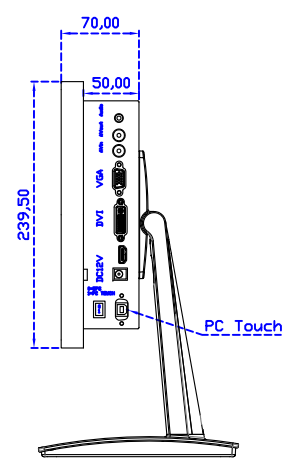

顯示器規格：

顯示面積	344 × 193 mm
點距	0.17925 × 0.17925 mm
亮度	450 cd/m ²
對比度	800 : 1
解析度(邏輯像素)	1920 x 1080 (Full HD)
可視角度	左右 170° ; 上下 170°
反應時間	25ms (Tr + Tf)
液晶色彩	16.2M
支援解析度	640×480 ; 800×600 ; 1024×768 ; 1280×720 ; 1280×800 ; 1280×1024 ; 1360×768 ; 1440×900 ; 1680×1050 ; 1920×1080
信號輸入	VGA ; Audio ; DVI ; HDMI ; AV ; OPS
音效	1W (8Ω) × 2
OSD 控制功能	◎功能選單/選擇◎ - ◎ + ◎自動調整/離開◎電源
電源輸入、消耗功率	DC 12V ; ≤21w (DC Jack Φ2.1mm)
儲存、操作溫度	-40~90°C ; -30~85°C
壁掛孔位	100×100 ; 200×100 mm
外觀顏色	黑色 (OEM 其它顏色)
尺寸、淨重(不含底座)	389.2 × 239.5 × 70 mm ; 4.1 kg (W×H×D)(不含底座)
外箱尺寸、總重	550 × 400 × 180 mm ; 5.7 kg (W×H×D)
配件包	VGA 線 / HDMI 線 / 音源線 / AC90~260V 變壓器 / 電源線 / USB 觸控線 / 高級擦拭布 / 驅動光碟 ※DVI 線 (選購)

“符合 Intel OPS 標準化系統”

AIM-TMPCT156-R15W V

AIM-TMPCT156-R15W Y

3 Year Warranty
LCD Panel 1 Year

15.6" Touch Monitor.
(VESA Mount)

AIM-TMPCT156-R15W

15.6" Embedded Touch Monitor.
(Open Frame)

AIM-TM0PPCT156-R15W

15.6" Desktop Touch Monitor.
(Support DPS system)
(PDS Stand)

AIM-TMPCT156-R15W V

15.6" Desktop Touch Monitor.
(Support DPS system)
(Ergonomic Stand)

AIM-TMPCT156-R15W Y