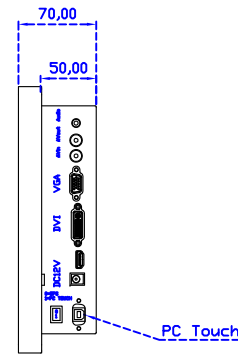

顯示器規格：

顯示面積	344 × 193 mm
點距	0.17925 × 0.17925 mm
亮度	450 cd/m ²
對比度	800 : 1
解析度(邏輯像素)	1920 x 1080 (Full HD)
可視角度	左右 170° ; 上下 170°
反應時間	25ms (Tr + Tf)
液晶色彩	16.2M
支援解析度	640×480 ; 800×600 ; 1024×768 ; 1280×720 ; 1280×800 ; 1280×1024 ; 1360×768 ; 1440×900 ; 1680×1050 ; 1920×1080
信號輸入	VGA ; Audio ; DVI ; HDMI ; AV ; OPS
音效	1W (8Ω) × 2
OSD 控制功能	◎功能選單/選擇◎ - ◎ + ◎自動調整/離開◎電源
電源輸入、消耗功率	DC 12V ; ≤21w (DC Jack Φ2.1mm)
儲存、操作溫度	-40~90°C ; -30~85°C
壁掛孔位	100×100 ; 200×100 mm
外觀顏色	黑色 (OEM 其它顏色)
尺寸、淨重(不含底座)	389.2 × 239.5 × 70 mm ; 4.1 kg (W×H×D)(不含底座)
外箱尺寸、總重	550 × 400 × 180 mm ; 5.7 kg (W×H×D)
配件包	VGA 線 / HDMI 線 / 音源線 / AC90~260V 變壓器 / 電源線 / USB 觸控線 / 高級擦拭布 / 驅動光碟 ※DVI 線 (選購)

“符合 Intel OPS 標準化系統”

AIM-TMPCT156-R15W V

AIM-TMPCT156-R15W Y

3 Year Warranty
LCD Panel 1 Year

15.6" Touch Monitor.
(VESA Mount)

AIM-TMPCT156-R15W

15.6" Embedded Touch Monitor.
(Open Frame)

AIM-TM0PPCT156-R15W

15.6" Desktop Touch Monitor.
(Support DPS system)
(PDS Stand)

AIM-TMPCT156-R15W V

15.6" Desktop Touch Monitor.
(Support DPS system)
(Ergonomic Stand)

AIM-TMPCT156-R15W Y