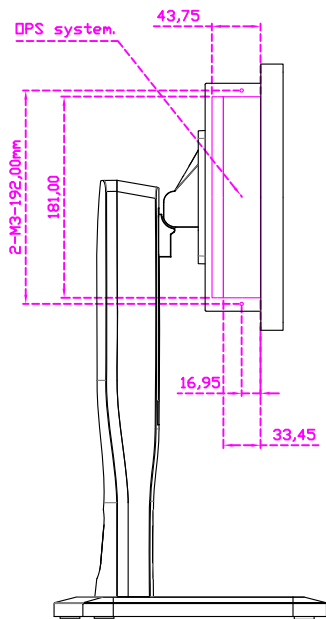

顯示器規格：

顯示面積	344 × 193 mm
點距	0.17925 × 0.17925 mm
亮度	450 cd/m ²
對比度	800 : 1
解析度(邏輯像素)	1920 x 1080 (Full HD)
可視角度	左右 170° ; 上下 170°
反應時間	25ms (Tr + Tf)
液晶色彩	16.2M
支援解析度	640×480 ; 800×600 ; 1024×768 ; 1280×720 ; 1280×800 ; 1280×1024 ; 1360×768 ; 1440×900 ; 1680×1050 ; 1920×1080
信號輸入	VGA ; Audio ; DVI ; HDMI ; AV ; OPS
音效	1W (8Ω) × 2
OSD 控制功能	◎功能選單/選擇◎ - ◎ + ◎自動調整/離開◎電源
電源輸入、消耗功率	DC 12V ; ≤21w (DC Jack Φ2.1mm)
儲存、操作溫度	-40~90°C ; -30~85°C
壁掛孔位	100×100 ; 200×100 mm
外觀顏色	黑色 (OEM 其它顏色)
尺寸、淨重(不含底座)	389.2 × 239.5 × 70 mm ; 4.1 kg (W×H×D)(不含底座)
外箱尺寸、總重	550 × 400 × 180 mm ; 5.7 kg (W×H×D)
配件包	VGA 線 / HDMI 線 / 音源線 / AC90~260V 變壓器 / 電源線 / USB 觸控線 / 高級擦拭布 / 驅動光碟 ※DVI 線 (選購)

“符合 Intel OPS 標準化系統”

AIM-TMPCT156-R15W V

AIM-TMPCT156-R15W Y

3 Year Warranty
LCD Panel 1 Year

15.6" Touch Monitor.
(VESA Mount)

AIM-TMPCT156-R15W

15.6" Embedded Touch Monitor.
(Open Frame)

AIM-TM0PPCT156-R15W

15.6" Desktop Touch Monitor.
(Support DPS system)
(PDS Stand)

AIM-TMPCT156-R15W V

15.6" Desktop Touch Monitor.
(Support DPS system)
(Ergonomic Stand)

AIM-TMPCT156-R15W Y