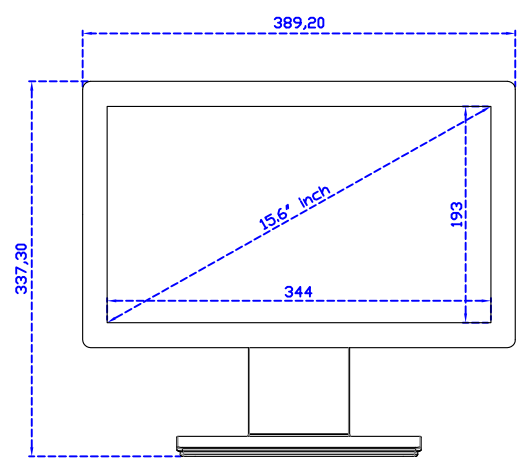

顯示器規格：

顯示面積	344 × 193 mm
點距	0.17925 × 0.17925 mm
亮度	450 cd/m ²
對比度	800 : 1
解析度(邏輯像素)	1920 x 1080 (Full HD)
可視角度	左右 170° ; 上下 170°
反應時間	25ms (Tr + Tf)
液晶色彩	16.2M
支援解析度	640×480 ; 800×600 ; 1024×768 ; 1280×720 ; 1280×800 ; 1280×1024 ; 1360×768 ; 1440×900 ; 1680×1050 ; 1920×1080
信號輸入	VGA ; Audio ; DVI ; HDMI ; AV ; OPS
音效	1W (8Ω) × 2
OSD 控制功能	◎功能選單/選擇◎ - ◎ + ◎自動調整/離開◎電源
電源輸入、消耗功率	DC 12V ; ≤21w (DC Jack Φ2.1mm)
儲存、操作溫度	-40~90°C ; -30~85°C
壁掛孔位	100×100 ; 200×100 mm
外觀顏色	黑色 (OEM 其它顏色)
尺寸、淨重(不含底座)	389.2 × 239.5 × 70 mm ; 4.1 kg (W×H×D)(不含底座)
外箱尺寸、總重	550 × 400 × 180 mm ; 5.7 kg (W×H×D)
配件包	VGA 線 / HDMI 線 / 音源線 / AC90~260V 變壓器 / 電源線 / USB 觸控線 / 高級擦拭布 / 驅動光碟 ※DVI 線 (選購)

“符合 Intel OPS 標準化系統”

AIM-TMPCT156-R15W V

AIM-TMPCT156-R15W Y

3 Year Warranty
LCD Panel 1 Year

15.6" Touch Monitor.
(VESA Mount)

AIM-TMPCT156-R15W

15.6" Embedded Touch Monitor.
(Open Frame)

AIM-TM0PPCT156-R15W

15.6" Desktop Touch Monitor.
(Support DPS system)
(PDS Stand)

AIM-TMPCT156-R15W V

15.6" Desktop Touch Monitor.
(Support DPS system)
(Ergonomic Stand)

AIM-TMPCT156-R15W Y