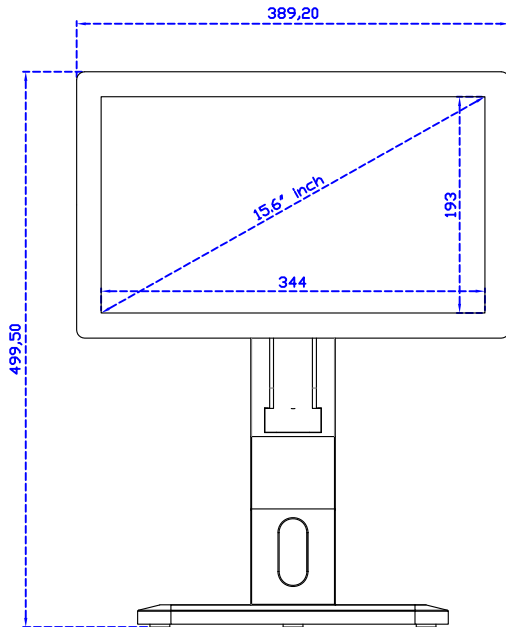

顯示器規格：

顯示面積	344 × 193 mm
點距	0.17925 × 0.17925 mm
亮度	450 cd/m ²
對比度	800 : 1
解析度(邏輯像素)	1920 x 1080 (Full HD)
可視角度	左右 170° ; 上下 170°
反應時間	25ms (Tr + Tf)
液晶色彩	16.2M
支援解析度	640×480 ; 800×600 ; 1024×768 ; 1280×720 ; 1280×800 ; 1280×1024 ; 1360×768 ; 1440×900 ; 1680×1050 ; 1920×1080
信號輸入	VGA ; Audio ; DVI ; HDMI ; AV ; OPS
音效	1W (8Ω) × 2
OSD 控制功能	◎功能選單/選擇◎ - ◎ + ◎自動調整/離開◎電源
電源輸入、消耗功率	DC 12V ; ≤21w (DC Jack Φ2.1mm)
儲存、操作溫度	-40~90°C ; -30~85°C
壁掛孔位	100×100 ; 200×100 mm
外觀顏色	黑色 (OEM 其它顏色)
尺寸、淨重(不含底座)	389.2 × 239.5 × 70 mm ; 4.1 kg (W×H×D)(不含底座)
外箱尺寸、總重	550 × 400 × 180 mm ; 5.7 kg (W×H×D)
配件包	VGA 線 / HDMI 線 / 音源線 / AC90~260V 變壓器 / 電源線 / USB 觸控線 / 高級擦拭布 / 驅動光碟 ※DVI 線 (選購)

“符合 Intel OPS 標準化系統”

AIM-TMPCT156-R15W V

AIM-TMPCT156-R15W Y

3 Year Warranty
LCD Panel 1 Year

15.6" Touch Monitor.
(VESA Mount)

AIM-TMPCT156-R15W

15.6" Embedded Touch Monitor.
(Open Frame)

AIM-TM0PPCT156-R15W

15.6" Desktop Touch Monitor.
(Support DPS system)
(PDS Stand)

AIM-TMPCT156-R15W V

15.6" Desktop Touch Monitor.
(Support DPS system)
(Ergonomic Stand)

AIM-TMPCT156-R15W Y