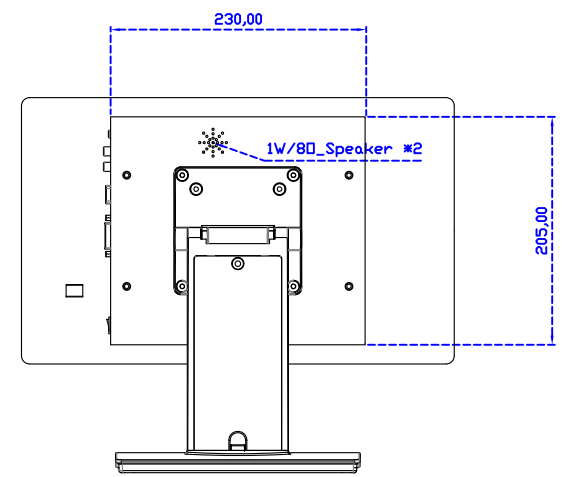

顯示器規格：

顯示面積	344 × 193 mm
點距	0.17925 × 0.17925 mm
亮度	450 cd/m ²
對比度	800 : 1
解析度(邏輯像素)	1920 x 1080 (Full HD)
可視角度	左右 170° ; 上下 170°
反應時間	25ms (Tr + Tf)
液晶色彩	16.2M
支援解析度	640×480 ; 800×600 ; 1024×768 ; 1280×720 ; 1280×800 ; 1280×1024 ; 1360×768 ; 1440×900 ; 1680×1050 ; 1920×1080
信號輸入	VGA ; Audio ; DVI ; HDMI ; AV ; OPS
音效	1W (8Ω) × 2
OSD 控制功能	◎功能選單/選擇◎ - ◎ + ◎自動調整/離開◎電源
電源輸入、消耗功率	DC 12V ; ≤21w (DC Jack Φ2.1mm)
儲存、操作溫度	-40~90°C ; -30~85°C
壁掛孔位	100×100 ; 200×100 mm
外觀顏色	黑色 (OEM 其它顏色)
尺寸、淨重(不含底座)	389.2 × 239.5 × 70 mm ; 4.1 kg (W×H×D)(不含底座)
外箱尺寸、總重	550 × 400 × 180 mm ; 5.7 kg (W×H×D)
配件包	VGA 線 / HDMI 線 / 音源線 / AC90~260V 變壓器 / 電源線 / USB 觸控線 / 高級擦拭布 / 驅動光碟 ※DVI 線 (選購)

“符合 Intel OPS 標準化系統”

AIM-TMPCT156-R15W V

AIM-TMPCT156-R15W Y

3 Year Warranty
LCD Panel 1 Year

15.6" Touch Monitor.
(VESA Mount)

AIM-TMPCT156-R15W

15.6" Embedded Touch Monitor.
(Open Frame)

AIM-TM0PPCT156-R15W

15.6" Desktop Touch Monitor.
(Support DPS system)
(PDS Stand)

AIM-TMPCT156-R15W V

15.6" Desktop Touch Monitor.
(Support DPS system)
(Ergonomic Stand)

AIM-TMPCT156-R15W Y