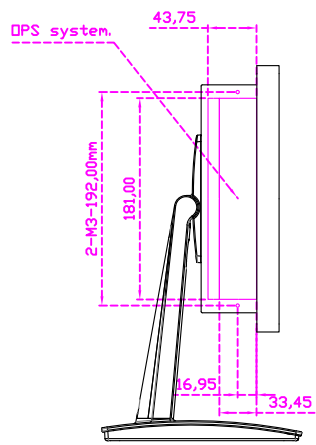

顯示器規格：

顯示面積	344 × 193 mm
點距	0.17925 × 0.17925 mm
亮度	450 cd/m ²
對比度	800 : 1
解析度(邏輯像素)	1920 x 1080 (Full HD)
可視角度	左右 170° ; 上下 170°
反應時間	25ms (Tr + Tf)
液晶色彩	16.2M
支援解析度	640×480 ; 800×600 ; 1024×768 ; 1280×720 ; 1280×800 ; 1280×1024 ; 1360×768 ; 1440×900 ; 1680×1050 ; 1920×1080
信號輸入	VGA ; Audio ; DVI ; HDMI ; AV ; OPS
音效	1W (8Ω) × 2
OSD 控制功能	◎功能選單/選擇◎ - ◎ + ◎自動調整/離開◎電源
電源輸入、消耗功率	DC 12V ; ≤21w (DC Jack Φ2.1mm)
儲存、操作溫度	-40~90°C ; -30~85°C
壁掛孔位	100×100 ; 200×100 mm
外觀顏色	黑色 (OEM 其它顏色)
尺寸、淨重(不含底座)	389.2 × 239.5 × 70 mm ; 4.1 kg (W×H×D)(不含底座)
外箱尺寸、總重	550 × 400 × 180 mm ; 5.7 kg (W×H×D)
配件包	VGA 線 / HDMI 線 / 音源線 / AC90~260V 變壓器 / 電源線 / USB 觸控線 / 高級擦拭布 / 驅動光碟 ※DVI 線 (選購)

“符合 Intel OPS 標準化系統”

AIM-TMPCT156-R15W V

AIM-TMPCT156-R15W Y

3 Year Warranty
LCD Panel 1 Year

15.6" Touch Monitor.
(VESA Mount)

AIM-TMPCT156-R15W

15.6" Embedded Touch Monitor.
(Open Frame)

AIM-TM0PPCT156-R15W

15.6" Desktop Touch Monitor.
(Support DPS system)
(PDS Stand)

AIM-TMPCT156-R15W V

15.6" Desktop Touch Monitor.
(Support DPS system)
(Ergonomic Stand)

AIM-TMPCT156-R15W Y