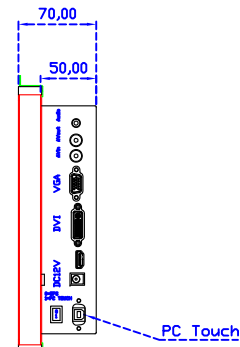

顯示器規格：

顯示面積	344 × 193 mm
點距	0.17925 × 0.17925 mm
亮度	450 cd/m ²
對比度	800 : 1
解析度(邏輯像素)	1920 x 1080 (Full HD)
可視角度	左右 170° ; 上下 170°
反應時間	25ms (Tr + Tf)
液晶色彩	16.2M
支援解析度	640×480 ; 800×600 ; 1024×768 ; 1280×720 ; 1280×800 ; 1280×1024 ; 1360×768 ; 1440×900 ; 1680×1050 ; 1920×1080
信號輸入	VGA ; Audio ; DVI ; HDMI ; AV ; OPS
音效	1W (8Ω) × 2
OSD 控制功能	◎功能選單/選擇◎ - ◎ + ◎自動調整/離開◎電源
電源輸入、消耗功率	DC 12V ; ≤21w (DC Jack Φ2.1mm)
儲存、操作溫度	-40~90°C ; -30~85°C
壁掛孔位	100×100 ; 200×100 mm
外觀顏色	黑色 (OEM 其它顏色)
尺寸、淨重(不含底座)	389.2 × 239.5 × 70 mm ; 4.1 kg (W×H×D)(不含底座)
外箱尺寸、總重	550 × 400 × 180 mm ; 5.7 kg (W×H×D)
配件包	VGA 線 / HDMI 線 / 音源線 / AC90~260V 變壓器 / 電源線 / USB 觸控線 / 高級擦拭布 / 驅動光碟 ※DVI 線 (選購)

“符合 Intel OPS 標準化系統”

AIM-TMPCT156-R15W V

AIM-TMPCT156-R15W Y

3 Year Warranty
LCD Panel 1 Year

15.6" Touch Monitor.
(VESA Mount)

AIM-TMPCT156-R15W

15.6" Embedded Touch Monitor.
(Open Frame)

AIM-TM0PPCT156-R15W

15.6" Desktop Touch Monitor.
(Support DPS system)
(PDS Stand)

AIM-TMPCT156-R15W V

15.6" Desktop Touch Monitor.
(Support DPS system)
(Ergonomic Stand)

AIM-TMPCT156-R15W Y