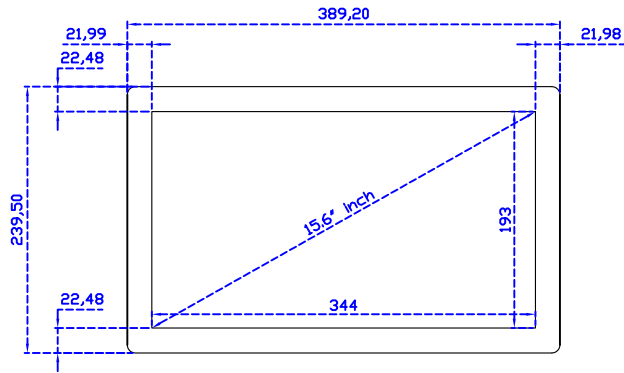

顯示器規格：

顯示面積	344 × 193 mm
點距	0.17925 × 0.17925 mm
亮度	450 cd/m ²
對比度	800 : 1
解析度(邏輯像素)	1920 x 1080 (Full HD)
可視角度	左右 170° ; 上下 170°
反應時間	25ms (Tr + Tf)
液晶色彩	16.2M
支援解析度	640×480 ; 800×600 ; 1024×768 ; 1280×720 ; 1280×800 ; 1280×1024 ; 1360×768 ; 1440×900 ; 1680×1050 ; 1920×1080
信號輸入	VGA ; Audio ; DVI ; HDMI ; AV ; OPS
音效	1W (8Ω) × 2
OSD 控制功能	◎功能選單/選擇◎ - ◎ + ◎自動調整/離開◎電源
電源輸入、消耗功率	DC 12V ; ≤21w (DC Jack Φ2.1mm)
儲存、操作溫度	-40~90°C ; -30~85°C
壁掛孔位	100×100 ; 200×100 mm
外觀顏色	黑色 (OEM 其它顏色)
尺寸、淨重(不含底座)	389.2 × 239.5 × 70 mm ; 4.1 kg (W×H×D)(不含底座)
外箱尺寸、總重	550 × 400 × 180 mm ; 5.7 kg (W×H×D)
配件包	VGA 線 / HDMI 線 / 音源線 / AC90~260V 變壓器 / 電源線 / USB 觸控線 / 高級擦拭布 / 驅動光碟 ※DVI 線 (選購)

“符合 Intel OPS 標準化系統”

AIM-TMPCT156-R15W V

AIM-TMPCT156-R15W Y

3 Year Warranty
LCD Panel 1 Year

15.6" Touch Monitor.
(VESA Mount)

AIM-TMPCT156-R15W

15.6" Embedded Touch Monitor.
(Open Frame)

AIM-TM0PPCT156-R15W

15.6" Desktop Touch Monitor.
(Support DPS system)
(PDS Stand)

AIM-TMPCT156-R15W V

15.6" Desktop Touch Monitor.
(Support DPS system)
(Ergonomic Stand)

AIM-TMPCT156-R15W Y