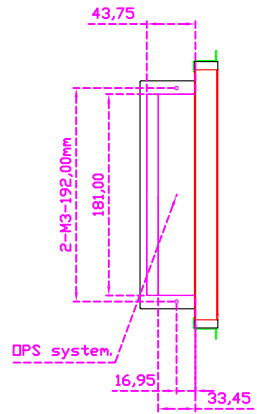

顯示器規格：

顯示面積	344 × 193 mm
點距	0.17925 × 0.17925 mm
亮度	450 cd/m ²
對比度	800 : 1
解析度(邏輯像素)	1920 x 1080 (Full HD)
可視角度	左右 170° ; 上下 170°
反應時間	25ms (Tr + Tf)
液晶色彩	16.2M
支援解析度	640×480 ; 800×600 ; 1024×768 ; 1280×720 ; 1280×800 ; 1280×1024 ; 1360×768 ; 1440×900 ; 1680×1050 ; 1920×1080
信號輸入	VGA ; Audio ; DVI ; HDMI ; AV ; OPS
音效	1W (8Ω) × 2
OSD 控制功能	◎功能選單/選擇◎ - ◎ + ◎自動調整/離開◎電源
電源輸入、消耗功率	DC 12V ; ≤21w (DC Jack Φ2.1mm)
儲存、操作溫度	-40~90°C ; -30~85°C
壁掛孔位	100×100 ; 200×100 mm
外觀顏色	黑色 (OEM 其它顏色)
尺寸、淨重(不含底座)	389.2 × 239.5 × 70 mm ; 4.1 kg (W×H×D)(不含底座)
外箱尺寸、總重	550 × 400 × 180 mm ; 5.7 kg (W×H×D)
配件包	VGA 線 / HDMI 線 / 音源線 / AC90~260V 變壓器 / 電源線 / USB 觸控線 / 高級擦拭布 / 驅動光碟 ※DVI 線 (選購)

“符合 Intel OPS 標準化系統”

AIM-TMPCT156-R15W V

AIM-TMPCT156-R15W Y

3 Year Warranty
LCD Panel 1 Year

15.6" Touch Monitor.
(VESA Mount)

AIM-TMPCT156-R15W

15.6" Embedded Touch Monitor.
(Open Frame)

AIM-TM0PPCT156-R15W

15.6" Desktop Touch Monitor.
(Support DPS system)
(PDS Stand)

AIM-TMPCT156-R15W V

15.6" Desktop Touch Monitor.
(Support DPS system)
(Ergonomic Stand)

AIM-TMPCT156-R15W Y