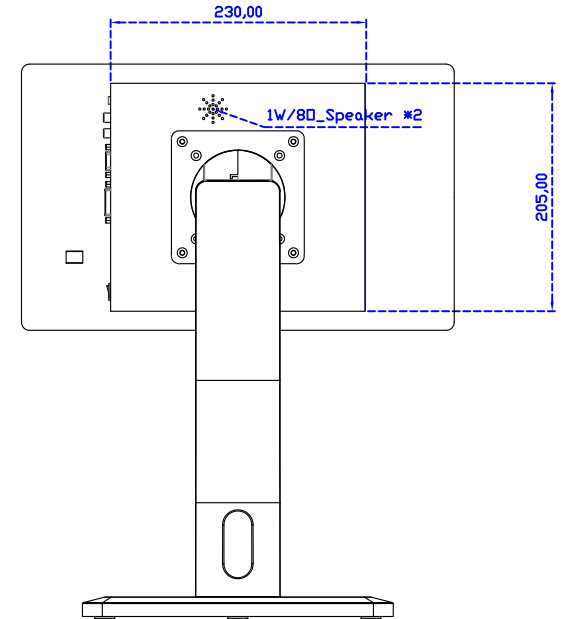

顯示器規格：

顯示面積	344 × 193 mm
點距	0.17925 × 0.17925 mm
亮度	450 cd/m ²
對比度	800 : 1
解析度(邏輯像素)	1920 x 1080 (Full HD)
可視角度	左右 170° ; 上下 170°
反應時間	25ms (Tr + Tf)
液晶色彩	16.2M
支援解析度	640×480 ; 800×600 ; 1024×768 ; 1280×720 ; 1280×800 ; 1280×1024 ; 1360×768 ; 1440×900 ; 1680×1050 ; 1920×1080
信號輸入	VGA ; Audio ; DVI ; HDMI ; AV ; OPS
音效	1W (8Ω) × 2
OSD 控制功能	◎功能選單/選擇◎ - ◎ + ◎自動調整/離開◎電源
電源輸入、消耗功率	DC 12V ; ≤21w (DC Jack Φ2.1mm)
儲存、操作溫度	-40~90°C ; -30~85°C
壁掛孔位	100×100 ; 200×100 mm
外觀顏色	黑色 (OEM 其它顏色)
尺寸、淨重(不含底座)	389.2 × 239.5 × 70 mm ; 4.1 kg (W×H×D)(不含底座)
外箱尺寸、總重	550 × 400 × 180 mm ; 5.7 kg (W×H×D)
配件包	VGA 線 / HDMI 線 / 音源線 / AC90~260V 變壓器 / 電源線 / USB 觸控線 / 高級擦拭布 / 驅動光碟 ※DVI 線 (選購)

“符合 Intel OPS 標準化系統”

AIM-TMPCT156-R15W V

AIM-TMPCT156-R15W Y

3 Year Warranty
LCD Panel 1 Year

15.6" Touch Monitor.
(VESA Mount)

AIM-TMPCT156-R15W

15.6" Embedded Touch Monitor.
(Open Frame)

AIM-TM0PPCT156-R15W

15.6" Desktop Touch Monitor.
(Support DPS system)
(PDS Stand)

AIM-TMPCT156-R15W V

15.6" Desktop Touch Monitor.
(Support DPS system)
(Ergonomic Stand)

AIM-TMPCT156-R15W Y