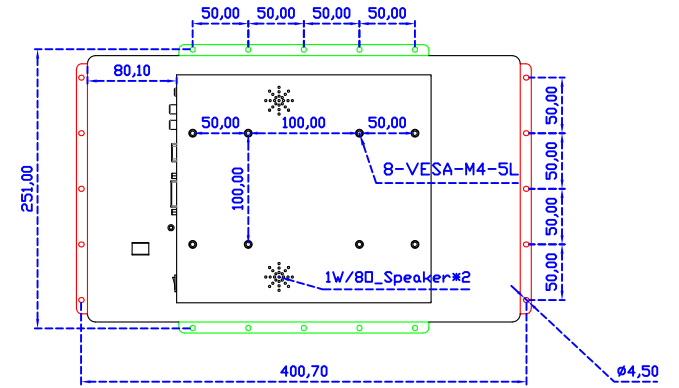

顯示器規格：

顯示面積	344 × 193 mm
點距	0.17925 × 0.17925 mm
亮度	450 cd/m ²
對比度	800 : 1
解析度(邏輯像素)	1920 x 1080 (Full HD)
可視角度	左右 170° ; 上下 170°
反應時間	25ms (Tr + Tf)
液晶色彩	16.2M
支援解析度	640×480 ; 800×600 ; 1024×768 ; 1280×720 ; 1280×800 ; 1280×1024 ; 1360×768 ; 1440×900 ; 1680×1050 ; 1920×1080
信號輸入	VGA ; Audio ; DVI ; HDMI ; AV ; OPS
音效	1W (8Ω) × 2
OSD 控制功能	◎功能選單/選擇◎ - ◎ + ◎自動調整/離開◎電源
電源輸入、消耗功率	DC 12V ; ≤21w (DC Jack Φ2.1mm)
儲存、操作溫度	-40~90°C ; -30~85°C
壁掛孔位	100×100 ; 200×100 mm
外觀顏色	黑色 (OEM 其它顏色)
尺寸、淨重(不含底座)	389.2 × 239.5 × 70 mm ; 4.1 kg (W×H×D)(不含底座)
外箱尺寸、總重	550 × 400 × 180 mm ; 5.7 kg (W×H×D)
配件包	VGA 線 / HDMI 線 / 音源線 / AC90~260V 變壓器 / 電源線 / USB 觸控線 / 高級擦拭布 / 驅動光碟 ※DVI 線 (選購)

“符合 Intel OPS 標準化系統”

AIM-TMPCT156-R15W V

AIM-TMPCT156-R15W Y

3 Year Warranty
LCD Panel 1 Year

15.6" Touch Monitor.
(VESA Mount)

AIM-TMPCT156-R15W

15.6" Embedded Touch Monitor.
(Open Frame)

AIM-TM0PPCT156-R15W

15.6" Desktop Touch Monitor.
(Support DPS system)
(PDS Stand)

AIM-TMPCT156-R15W V

15.6" Desktop Touch Monitor.
(Support DPS system)
(Ergonomic Stand)

AIM-TMPCT156-R15W Y