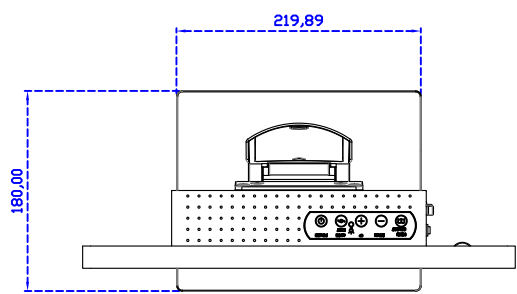

顯示器規格：

顯示面積	344 × 193 mm
點距	0.17925 × 0.17925 mm
亮度	450 cd/m ²
對比度	800 : 1
解析度(邏輯像素)	1920 x 1080 (Full HD)
可視角度	左右 170° ; 上下 170°
反應時間	25ms (Tr + Tf)
液晶色彩	16.2M
支援解析度	640×480 ; 800×600 ; 1024×768 ; 1280×720 ; 1280×800 ; 1280×1024 ; 1360×768 ; 1440×900 ; 1680×1050 ; 1920×1080
信號輸入	VGA ; Audio ; DVI ; HDMI ; AV ; OPS
音效	1W (8Ω) × 2
OSD 控制功能	◎功能選單/選擇◎ - ◎ + ◎自動調整/離開◎電源
電源輸入、消耗功率	DC 12V ; ≤21w (DC Jack Φ2.1mm)
儲存、操作溫度	-40~90°C ; -30~85°C
壁掛孔位	100×100 ; 200×100 mm
外觀顏色	黑色 (OEM 其它顏色)
尺寸、淨重(不含底座)	389.2 × 239.5 × 70 mm ; 4.1 kg (W×H×D)(不含底座)
外箱尺寸、總重	550 × 400 × 180 mm ; 5.7 kg (W×H×D)
配件包	VGA 線 / HDMI 線 / 音源線 / AC90~260V 變壓器 / 電源線 / USB 觸控線 / 高級擦拭布 / 驅動光碟 ※DVI 線 (選購)

“符合 Intel OPS 標準化系統”

AIM-TMPCT156-R15W V

AIM-TMPCT156-R15W Y

3 Year Warranty
LCD Panel 1 Year

15.6" Touch Monitor.
(VESA Mount)

AIM-TMPCT156-R15W

15.6" Embedded Touch Monitor.
(Open Frame)

AIM-TM0PPCT156-R15W

15.6" Desktop Touch Monitor.
(Support DPS system)
(PDS Stand)

AIM-TMPCT156-R15W V

15.6" Desktop Touch Monitor.
(Support DPS system)
(Ergonomic Stand)

AIM-TMPCT156-R15W Y