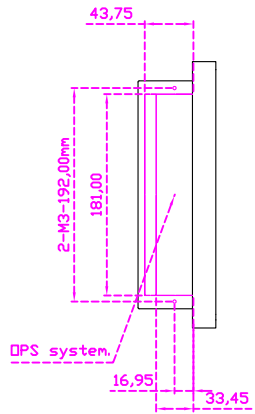

顯示器規格：

顯示面積	344 × 193 mm
點距	0.17925 × 0.17925 mm
亮度	450 cd/m ²
對比度	800 : 1
解析度(邏輯像素)	1920 x 1080 (Full HD)
可視角度	左右 170° ; 上下 170°
反應時間	25ms (Tr + Tf)
液晶色彩	16.2M
支援解析度	640×480 ; 800×600 ; 1024×768 ; 1280×720 ; 1280×800 ; 1280×1024 ; 1360×768 ; 1440×900 ; 1680×1050 ; 1920×1080
信號輸入	VGA ; Audio ; DVI ; HDMI ; AV ; OPS
音效	1W (8Ω) × 2
OSD 控制功能	◎功能選單/選擇◎ - ◎ + ◎自動調整/離開◎電源
電源輸入、消耗功率	DC 12V ; ≤21w (DC Jack Φ2.1mm)
儲存、操作溫度	-40~90°C ; -30~85°C
壁掛孔位	100×100 ; 200×100 mm
外觀顏色	黑色 (OEM 其它顏色)
尺寸、淨重(不含底座)	389.2 × 239.5 × 70 mm ; 4.1 kg (W×H×D)(不含底座)
外箱尺寸、總重	550 × 400 × 180 mm ; 5.7 kg (W×H×D)
配件包	VGA 線 / HDMI 線 / 音源線 / AC90~260V 變壓器 / 電源線 / USB 觸控線 / 高級擦拭布 / 驅動光碟 ※DVI 線 (選購)

“符合 Intel OPS 標準化系統”

AIM-TMPCT156-R15W V

AIM-TMPCT156-R15W Y

3 Year Warranty
LCD Panel 1 Year

15.6" Touch Monitor.
(VESA Mount)

AIM-TMPCT156-R15W

15.6" Embedded Touch Monitor.
(Open Frame)

AIM-TM0PPCT156-R15W

15.6" Desktop Touch Monitor.
(Support DPS system)
(PDS Stand)

AIM-TMPCT156-R15W V

15.6" Desktop Touch Monitor.
(Support DPS system)
(Ergonomic Stand)

AIM-TMPCT156-R15W Y