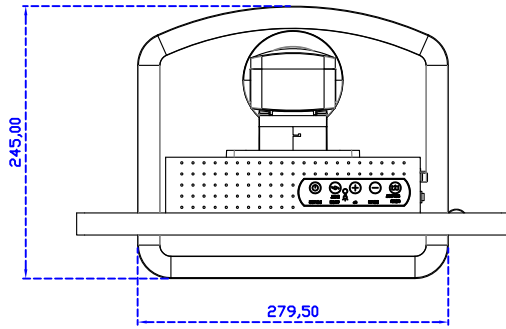

顯示器規格：

顯示面積	344 × 193 mm
點距	0.17925 × 0.17925 mm
亮度	450 cd/m ²
對比度	800 : 1
解析度(邏輯像素)	1920 x 1080 (Full HD)
可視角度	左右 170° ; 上下 170°
反應時間	25ms (Tr + Tf)
液晶色彩	16.2M
支援解析度	640×480 ; 800×600 ; 1024×768 ; 1280×720 ; 1280×800 ; 1280×1024 ; 1360×768 ; 1440×900 ; 1680×1050 ; 1920×1080
信號輸入	VGA ; Audio ; DVI ; HDMI ; AV ; OPS
音效	1W (8Ω) × 2
OSD 控制功能	◎功能選單/選擇◎ - ◎ + ◎自動調整/離開◎電源
電源輸入、消耗功率	DC 12V ; ≤21w (DC Jack Φ2.1mm)
儲存、操作溫度	-40~90°C ; -30~85°C
壁掛孔位	100×100 ; 200×100 mm
外觀顏色	黑色 (OEM 其它顏色)
尺寸、淨重(不含底座)	389.2 × 239.5 × 70 mm ; 4.1 kg (W×H×D)(不含底座)
外箱尺寸、總重	550 × 400 × 180 mm ; 5.7 kg (W×H×D)
配件包	VGA 線 / HDMI 線 / 音源線 / AC90~260V 變壓器 / 電源線 / USB 觸控線 / 高級擦拭布 / 驅動光碟 ※DVI 線 (選購)

“符合 Intel OPS 標準化系統”

AIM-TMPCT156-R15W V

AIM-TMPCT156-R15W Y

3 Year Warranty
LCD Panel 1 Year

15.6" Touch Monitor.
(VESA Mount)

AIM-TMPCT156-R15W

15.6" Embedded Touch Monitor.
(Open Frame)

AIM-TM0PPCT156-R15W

15.6" Desktop Touch Monitor.
(Support DPS system)
(PDS Stand)

AIM-TMPCT156-R15W V

15.6" Desktop Touch Monitor.
(Support DPS system)
(Ergonomic Stand)

AIM-TMPCT156-R15W Y