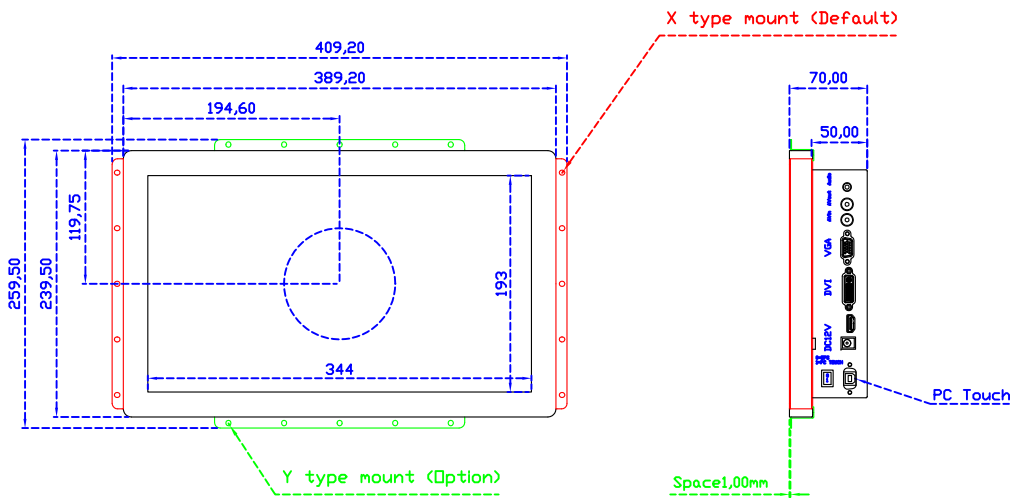

顯示器規格：

顯示面積	344 × 193 mm
點距	0.17925 × 0.17925 mm
亮度	450 cd/m ²
對比度	800 : 1
解析度(邏輯像素)	1920 x 1080 (Full HD)
可視角度	左右 170° ; 上下 170°
反應時間	25ms (Tr + Tf)
液晶色彩	16.2M
支援解析度	640×480 ; 800×600 ; 1024×768 ; 1280×720 ; 1280×800 ; 1280×1024 ; 1360×768 ; 1440×900 ; 1680×1050 ; 1920×1080
信號輸入	VGA ; Audio ; DVI ; HDMI ; AV ; OPS
音效	1W (8Ω) × 2
OSD 控制功能	◎功能選單/選擇◎ - ◎ + ◎自動調整/離開◎電源
電源輸入、消耗功率	DC 12V ; ≤21w (DC Jack Φ2.1mm)
儲存、操作溫度	-40~90°C ; -30~85°C
壁掛孔位	100×100 ; 200×100 mm
外觀顏色	黑色 (OEM 其它顏色)
尺寸、淨重(不含底座)	389.2 × 239.5 × 70 mm ; 4.1 kg (W×H×D)(不含底座)
外箱尺寸、總重	550 × 400 × 180 mm ; 5.7 kg (W×H×D)
配件包	VGA 線 / HDMI 線 / 音源線 / AC90~260V 變壓器 / 電源線 / USB 觸控線 / 高級擦拭布 / 驅動光碟 ※DVI 線 (選購)

“符合 Intel OPS 標準化系統”

AIM-TMPCT156-R15W V

AIM-TMPCT156-R15W Y

3 Year Warranty
LCD Panel 1 Year

15.6" Touch Monitor.
(VESA Mount)

AIM-TMPCT156-R15W

15.6" Embedded Touch Monitor.
(Open Frame)

AIM-TM0PPCT156-R15W

15.6" Desktop Touch Monitor.
(Support DPS system)
(PDS Stand)

AIM-TMPCT156-R15W V

15.6" Desktop Touch Monitor.
(Support DPS system)
(Ergonomic Stand)

AIM-TMPCT156-R15W Y