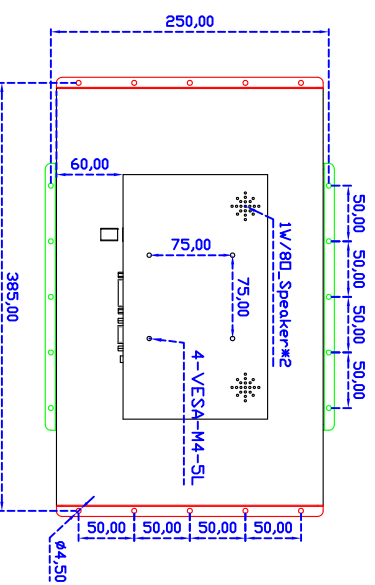

15.6" 吋嵌入型觸控螢幕

產品應用：

- 銷售點管理系統(POS)
- 工業電腦(IPC)
- 公共資訊站(Kiosk)
- 遊戲機(Gaming)
- 醫療設備
- 隨身電腦
- 全球定位系統GPS
- 辦公室自動化
- 家居安全系統
- 車載娛樂
- 軍事設備
- 溝通資訊

15.6" Embedded Touch Monitor.

AIM-TM0Pxxxx156-T01W