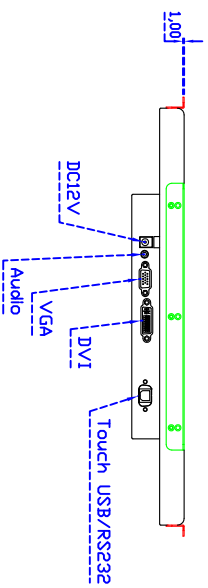

15.6" 吋嵌入型觸控螢幕

產品應用：

- 銷售點管理系統(POS)
- 工業電腦(IPC)
- 公共資訊站(Kiosk)
- 遊戲機(Gaming)
- 醫療設備
- 隨身電腦
- 全球定位系統GPS
- 辦公室自動化
- 家居安全系統
- 車載娛樂
- 軍事設備
- 溝通資訊

15.6" Embedded Touch Monitor.

AIM-TM0Pxxxx156-T01W