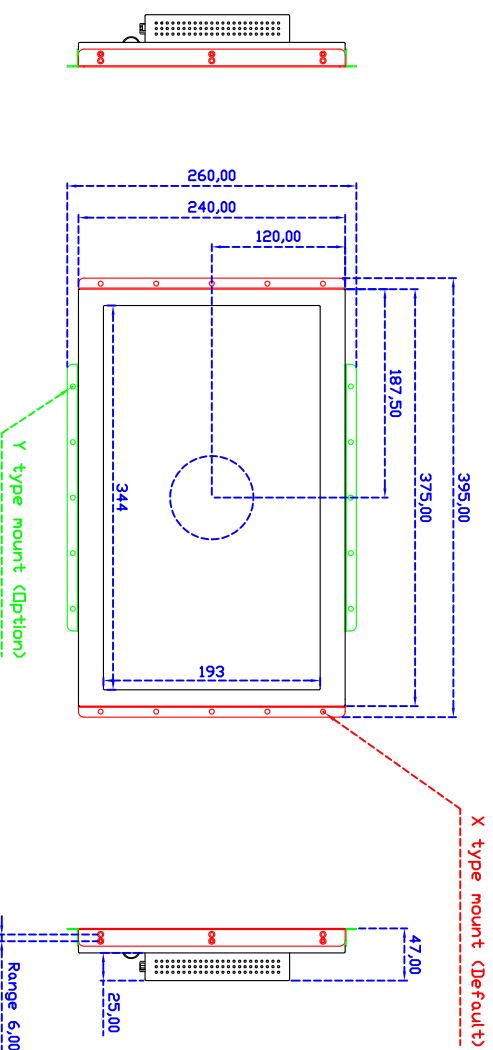

15.6" 吋嵌入型觸控螢幕

產品應用：

- 銷售點管理系統(POS)
- 工業電腦(IPC)
- 公共資訊站(Kiosk)
- 遊戲機(Gaming)
- 醫療設備
- 隨身電腦
- 全球定位系統GPS
- 辦公室自動化
- 家居安全系統
- 車載娛樂
- 軍事設備
- 溝通資訊

15.6" Embedded Touch Monitor.

AIM-TM0Pxxxx156-T01W