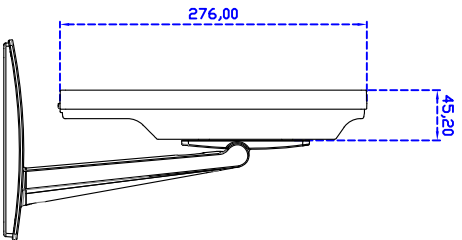

15" Desktop Touch Monitor.

AIM-TMxxxx150-V01