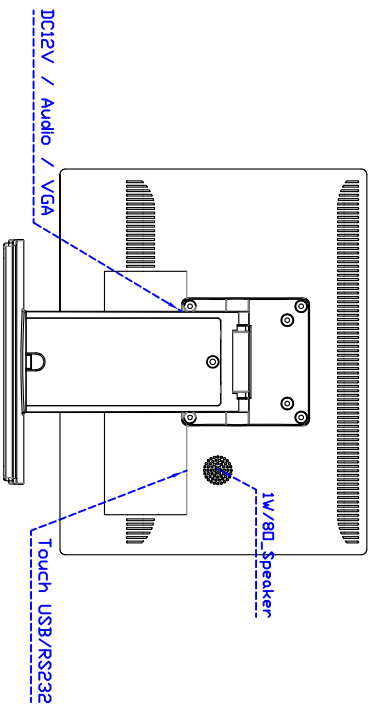

觸控特色：

操作方式	使用電容式觸控筆、手指
線性誤差	≤2.5mm
表面硬度	≥7H
使用壽命	無限制
應用範圍	適合點控、書寫、簽名捕捉
通訊介面	USB or RS232(單點觸控)

軟體特色：

繪圖測試	測試觸控點位置與線性表現
控制器設定	支援多作業系統
語言介面	繁體中文、簡體中文、英文、日文、法文、德文、西班牙文、韓文、阿拉伯文、捷克文、丹麥文、荷蘭文、芬蘭文、希臘文、匈牙利文、義大利文、挪威文、俄文、波蘭文、葡萄牙文、斯洛維尼亞文、瑞典文、泰文、土耳其文
滑鼠模擬	手動滑鼠左右鍵、自動滑鼠左右鍵 (PDA 功能)
觸控模式	繪圖模式、按鍵模式、關閉觸控功能選項
雙觸擊設定	可調整雙擊速度、可調整雙擊區域面積大小
發聲設定	無聲模式、觸控時發聲模式、觸控離開時發聲模式
顯示器設定	支援顯示器旋轉、支援多重顯示器、支援顯示器分割
區域設定	支援二分劃及四分劃畫面觸控、支援自定義活動區域觸控
邊緣補償	支援多方向觸控補償及自定義補償參數。
驅動程式	支援全系列 Windows-32 位元 作業系統 支援 Windows7-8-10 ; XP-64 位元 作業系統 支援 Android ; 支援 Linux ; 支援 MAC

訂購資訊：

AIM-TMPCTU150-V01 :	【VGA/AUDIO/USB-TOUCH/黑】	AIM-TMPCTU150-V02 :	【VGA/AUDIO/RS232-TOUCH/黑】
AIM-TMPCTU150-VW01 :	【VGA/AUDIO/USB-TOUCH/白】	AIM-TMPCTU150-VW02 :	【VGA/AUDIO/RS232-TOUCH/白】
AIM-TMPCTU150-V05 :	【VGA/DVI/AUDIO/USB-Touch/黑】	AIM-TMPCTU150-V06 :	【VGA/DVI/Audio/RS232-Touch/黑】
AIM-TMPCTU150-VW05 :	【VGA/DVI/Audio/USB-Touch/白】	AIM-TMPCTU150-VW06 :	【VGA/DVI/Audio/RS232-Touch/白】

配件包 VGA 線/音源線/電源線/AC90~260V 變壓器/USB or RS232 線/高級擦拭布/驅動光碟 ※DVI 線

15" Desktop Touch Monitor.

AIM-TMxxxx150-V01