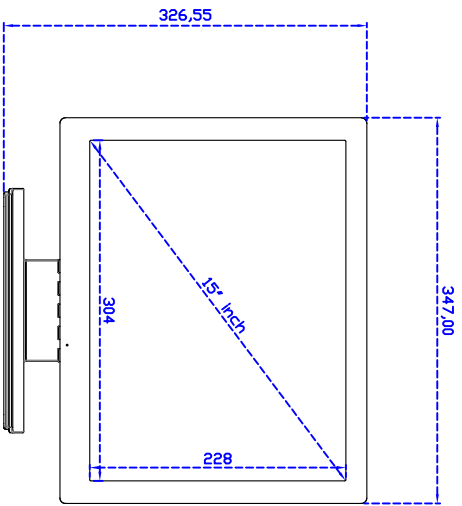

15" Desktop Touch Monitor.

AIM-TMxxxx150-V01