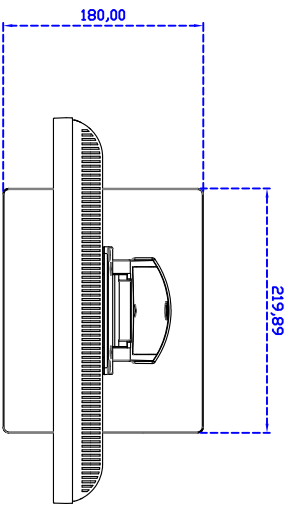

15" Desktop Touch Monitor.

AIM-TMxxxx150-V01