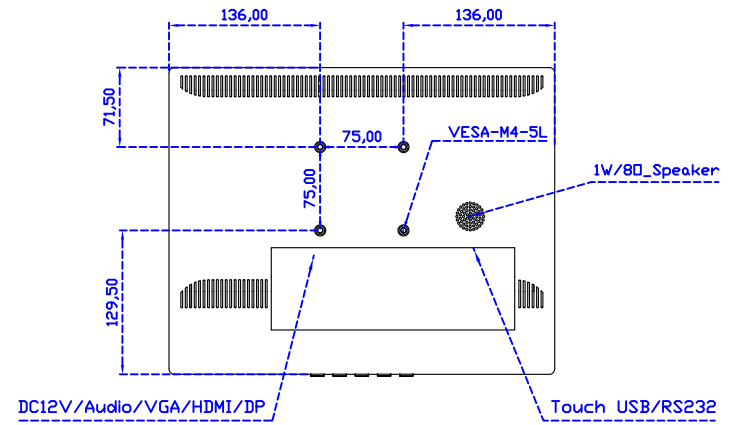

### 顯示器規格：

顯示面積	304 × 228 mm
點距	0.297 × 0.297 mm
亮度	300 cd/m <sup>2</sup>
對比度	2000 : 1
解析度(邏輯像素)	1024 x 768 ( XGA )
可視角度	左右 176° ; 上下 176°
反應時間	23ms ( Tr+ Tf )
液晶色彩	16.2M
支援解析度	640×480 ; 800×600 ; 1024×768
信號輸入	VGA ; Audio ; Display Port ; HDMI
音效	1W ( 8Ω ) × 1
OSD 控制功能	◎功能選單/選擇◎ - ◎+◎自動調整/離開◎電源
電源輸入、消耗功率	DC 12V ; ≤14w ( DC Jack Φ2.1mm )
儲存、操作溫度	-30~70°C ; -20~70°C
壁掛孔位	75×75 mm
外觀顏色	黑色 ( 白色 )
尺寸、淨重	347 × 276 × 45.2 mm ; 2.6 kg ( W×H×D )( 不含底座 )
外箱尺寸、總重	410 × 420 × 140 mm ; 4.1 kg ( W×H×D )
配件包	VGA 線 / HDMI 線 / 音源線 / AC90~260V 變壓器 / 電源線 / USB 觸控線 / 高級觸控筆 / 高級擦拭布 / 驅動光碟 ※DP 線 ( 選購 )

### 軟體特色：

繪圖測試	測試觸控點位置與線性表現
控制器設定	支援多作業系統
語言介面	繁中、簡中、英、日、法、德、韓、俄、泰、捷克、丹麥、荷蘭、芬蘭、希臘、波蘭、瑞典、西班牙、阿拉伯、匈牙利、義大利、挪威文、葡萄牙、土耳其、斯洛維尼亞
滑鼠模擬	手動滑鼠左右鍵、自動滑鼠左右鍵 (PDA 功能)
觸控模式	繪圖模式、按鍵模式、關閉觸控功能選項
雙觸擊設定	可調整雙擊速度、可調整雙擊區域面積大小
發聲設定	無聲模式、觸控時發聲模式、觸控離開時發聲模式
顯示器設定	支援顯示器旋轉、支援多重顯示器、支援顯示器分割
區域設定	支援二分割及四分割畫面觸控、支援自定義活動區域觸控
邊緣補償	支援多方向觸控補償及自定義補償參數。
驅動程式	支援全系列 Windows-32/64 位元 作業系統 支援 Android ; 支援 Linux ; 支援 MAC

AIM-TMPCTU150-V07

**3 Year Warranty**  
LCD Panel 1 Year

45,20

15" Touch Monitor.  
(VESA Mount)

AIM-TMxxxx150-G07 N

15" Desktop Touch Monitor.  
(Folding Stand)

AIM-TMxxx150-G07

15" Desktop Touch Monitor.  
(Photo Stand)

AIM-TMxxx150-P07

15" Desktop Touch Monitor.  
(POS Stand)

AIM-TMxxxx150-V07