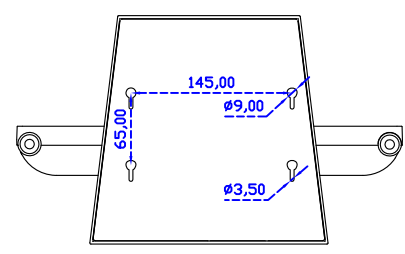

### 顯示器規格：

顯示面積	304 × 228 mm
點距	0.297 × 0.297 mm
亮度	300 cd/m <sup>2</sup>
對比度	2000 : 1
解析度(邏輯像素)	1024 x 768 ( XGA )
可視角度	左右 176° ; 上下 176°
反應時間	23ms ( Tr+ Tf )
液晶色彩	16.2M
支援解析度	640×480 ; 800×600 ; 1024×768
信號輸入	VGA ; Audio ; Display Port ; HDMI
音效	1W ( 8Ω ) × 1
OSD 控制功能	◎功能選單/選擇◎ - ◎+◎自動調整/離開◎電源
電源輸入、消耗功率	DC 12V ; ≤14w ( DC Jack Φ2.1mm )
儲存、操作溫度	-30~70°C ; -20~70°C
壁掛孔位	75×75 mm
外觀顏色	黑色 ( 白色 )
尺寸、淨重	347 × 276 × 45.2 mm ; 2.6 kg ( W×H×D )( 不含底座 )
外箱尺寸、總重	410 × 420 × 140 mm ; 4.1 kg ( W×H×D )
配件包	VGA 線 / HDMI 線 / 音源線 / AC90~260V 變壓器 / 電源線 / USB 觸控線 / 高級觸控筆 / 高級擦拭布 / 驅動光碟 ※DP 線 ( 選購 )

AIM-TMPCTU150-V07

**3 Year Warranty**  
LCD Panel 1 Year

45,20

15" Touch Monitor.  
(VESA Mount)

AIM-TMxxxx150-G07 N

15" Desktop Touch Monitor.  
(Folding Stand)

AIM-TMxxx150-G07

15" Desktop Touch Monitor.  
(Photo Stand)

AIM-TMxxx150-P07

15" Desktop Touch Monitor.  
(POS Stand)

AIM-TMxxxx150-V07