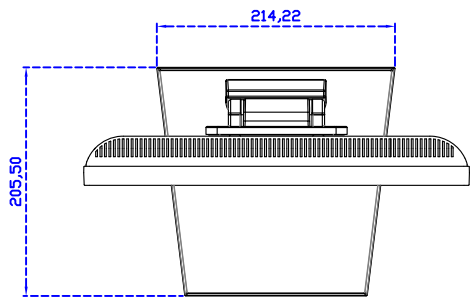

### 顯示器規格：

顯示面積	304 × 228 mm
點距	0.297 × 0.297 mm
亮度	300 cd/m <sup>2</sup>
對比度	2000 : 1
解析度(邏輯像素)	1024 x 768 ( XGA )
可視角度	左右 176° ; 上下 176°
反應時間	23ms ( Tr+ Tf )
液晶色彩	16.2M
支援解析度	640×480 ; 800×600 ; 1024×768
信號輸入	VGA ; Audio ; Display Port ; HDMI
音效	1W ( 8Ω ) × 1
OSD 控制功能	◎功能選單/選擇◎ - ◎+◎自動調整/離開◎電源
電源輸入、消耗功率	DC 12V ; ≤14w ( DC Jack Φ2.1mm )
儲存、操作溫度	-30~70°C ; -20~70°C
壁掛孔位	75×75 mm
外觀顏色	黑色 ( 白色 )
尺寸、淨重	347 × 276 × 45.2 mm ; 2.6 kg ( W×H×D )( 不含底座 )
外箱尺寸、總重	410 × 420 × 140 mm ; 4.1 kg ( W×H×D )
配件包	VGA 線 / HDMI 線 / 音源線 / AC90~260V 變壓器 / 電源線 / USB 觸控線 / 高級觸控筆 / 高級擦拭布 / 驅動光碟 ※DP 線 ( 選購 )

AIM-TMPCTU150-V07

**3 Year Warranty**  
LCD Panel 1 Year

45,20

15" Touch Monitor.  
(VESA Mount)

AIM-TMxxxx150-G07 N

15" Desktop Touch Monitor.  
(Folding Stand)

AIM-TMxxx150-G07

15" Desktop Touch Monitor.  
(Photo Stand)

AIM-TMxxx150-P07

15" Desktop Touch Monitor.  
(POS Stand)

AIM-TMxxxx150-V07