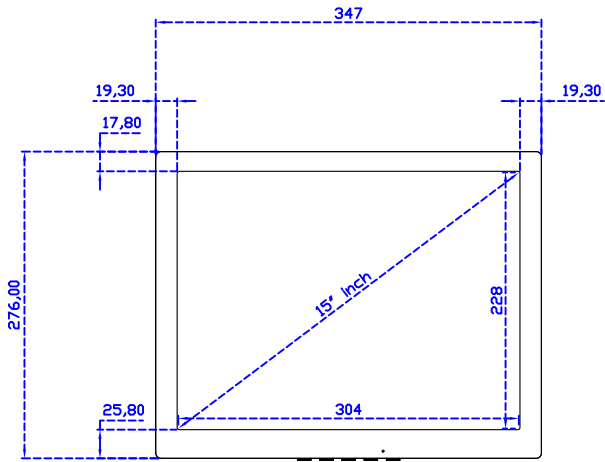

45,20

15" Touch Monitor.
(VESA Mount)

AIM-TMxxxx150-G07 N