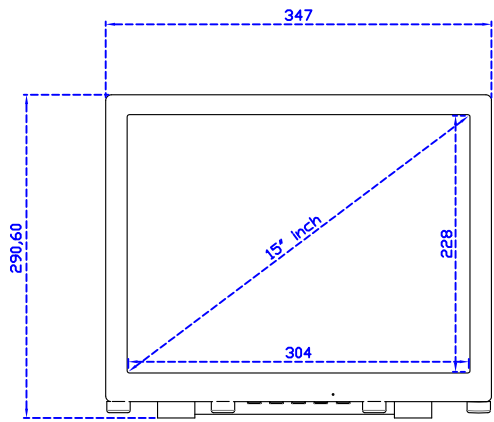

### 顯示器規格：

顯示面積	304 × 228 mm
點距	0.297 × 0.297 mm
亮度	300 cd/m <sup>2</sup>
對比度	2000 : 1
解析度(邏輯像素)	1024 x 768 ( XGA )
可視角度	左右 176° ; 上下 176°
反應時間	23ms ( Tr+ Tf )
液晶色彩	16.2M
支援解析度	640×480 ; 800×600 ; 1024×768
信號輸入	VGA ; Audio ; Display Port ; HDMI
音效	1W ( 8Ω ) × 1
OSD 控制功能	◎功能選單/選擇◎ - ◎+◎自動調整/離開◎電源
電源輸入、消耗功率	DC 12V ; ≤14w ( DC Jack Φ2.1mm )
儲存、操作溫度	-30~70°C ; -20~70°C
壁掛孔位	75×75 mm
外觀顏色	黑色 ( 白色 )
尺寸、淨重	347 × 276 × 45.2 mm ; 2.6 kg ( W×H×D )( 不含底座 )
外箱尺寸、總重	410 × 420 × 140 mm ; 4.1 kg ( W×H×D )
配件包	VGA 線 / HDMI 線 / 音源線 / AC90~260V 變壓器 / 電源線 / USB 觸控線 / 高級觸控筆 / 高級擦拭布 / 驅動光碟 ※DP 線 ( 選購 )

AIM-TMPCTU150-V07

**3 Year Warranty**  
LCD Panel 1 Year

45,20

15" Touch Monitor.  
(VESA Mount)

AIM-TMxxxx150-G07 N

15" Desktop Touch Monitor.  
(Folding Stand)

AIM-TMxxx150-G07

15" Desktop Touch Monitor.  
(Photo Stand)

AIM-TMxxx150-P07

15" Desktop Touch Monitor.  
(POS Stand)

AIM-TMxxxx150-V07