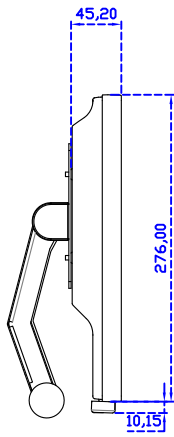

### 顯示器規格：

顯示面積	304 × 228 mm
點距	0.297 × 0.297 mm
亮度	300 cd/m <sup>2</sup>
對比度	2000 : 1
解析度(邏輯像素)	1024 x 768 ( XGA )
可視角度	左右 176° ; 上下 176°
反應時間	23ms ( Tr+ Tf )
液晶色彩	16.2M
支援解析度	640×480 ; 800×600 ; 1024×768
信號輸入	VGA ; Audio ; Display Port ; HDMI
音效	1W ( 8Ω ) × 1
OSD 控制功能	◎功能選單/選擇◎ - ◎+◎自動調整/離開◎電源
電源輸入、消耗功率	DC 12V ; ≤14w ( DC Jack Φ2.1mm )
儲存、操作溫度	-30~70°C ; -20~70°C
壁掛孔位	75×75 mm
外觀顏色	黑色 ( 白色 )
尺寸、淨重	347 × 276 × 45.2 mm ; 2.6 kg ( W×H×D )( 不含底座 )
外箱尺寸、總重	410 × 420 × 140 mm ; 4.1 kg ( W×H×D )
配件包	VGA 線 / HDMI 線 / 音源線 / AC90~260V 變壓器 / 電源線 / USB 觸控線 / 高級觸控筆 / 高級擦拭布 / 驅動光碟 ※DP 線 ( 選購 )

AIM-TMPCTU150-V07

**3 Year Warranty**  
LCD Panel 1 Year

45,20

15" Touch Monitor.  
(VESA Mount)

AIM-TMxxxx150-G07 N

15" Desktop Touch Monitor.  
(Folding Stand)

AIM-TMxxx150-G07

15" Desktop Touch Monitor.  
(Photo Stand)

AIM-TMxxx150-P07

15" Desktop Touch Monitor.  
(POS Stand)

AIM-TMxxxx150-V07