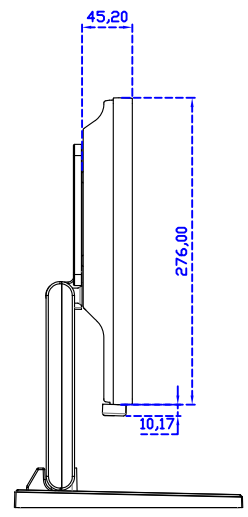

### 顯示器規格：

顯示面積	304 × 228 mm
點距	0.297 × 0.297 mm
亮度	300 cd/m <sup>2</sup>
對比度	2000 : 1
解析度(邏輯像素)	1024 x 768 ( XGA )
可視角度	左右 176° ; 上下 176°
反應時間	23ms ( Tr+ Tf )
液晶色彩	16.2M
支援解析度	640×480 ; 800×600 ; 1024×768
信號輸入	VGA ; Audio ; Display Port ; HDMI
音效	1W ( 8Ω ) × 1
OSD 控制功能	◎功能選單/選擇◎ - ◎+◎自動調整/離開◎電源
電源輸入、消耗功率	DC 12V ; ≤14w ( DC Jack Φ2.1mm )
儲存、操作溫度	-30~70°C ; -20~70°C
壁掛孔位	75×75 mm
外觀顏色	黑色 ( 白色 )
尺寸、淨重	347 × 276 × 45.2 mm ; 2.6 kg ( W×H×D )( 不含底座 )
外箱尺寸、總重	410 × 420 × 140 mm ; 4.1 kg ( W×H×D )
配件包	VGA 線 / HDMI 線 / 音源線 / AC90~260V 變壓器 / 電源線 / USB 觸控線 / 高級觸控筆 / 高級擦拭布 / 驅動光碟 ※DP 線 ( 選購 )

AIM-TMPCTU150-V07

**3 Year Warranty**  
LCD Panel 1 Year

45,20

15" Touch Monitor.  
(VESA Mount)

AIM-TMxxxx150-G07 N

15" Desktop Touch Monitor.  
(Folding Stand)

AIM-TMxxx150-G07

15" Desktop Touch Monitor.  
(Photo Stand)

AIM-TMxxx150-P07

15" Desktop Touch Monitor.  
(POS Stand)

AIM-TMxxxx150-V07