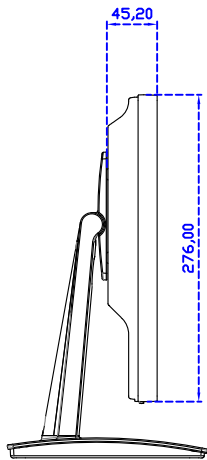

### 顯示器規格：

顯示面積	304 × 228 mm
點距	0.297 × 0.297 mm
亮度	300 cd/m <sup>2</sup>
對比度	2000 : 1
解析度(邏輯像素)	1024 x 768 ( XGA )
可視角度	左右 176° ; 上下 176°
反應時間	23ms ( Tr+ Tf )
液晶色彩	16.2M
支援解析度	640×480 ; 800×600 ; 1024×768
信號輸入	VGA ; Audio ; Display Port ; HDMI
音效	1W ( 8Ω ) × 1
OSD 控制功能	◎功能選單/選擇◎ - ◎+◎自動調整/離開◎電源
電源輸入、消耗功率	DC 12V ; ≤14w ( DC Jack Φ2.1mm )
儲存、操作溫度	-30~70°C ; -20~70°C
壁掛孔位	75×75 mm
外觀顏色	黑色 ( 白色 )
尺寸、淨重	347 × 276 × 45.2 mm ; 2.6 kg ( W×H×D )( 不含底座 )
外箱尺寸、總重	410 × 420 × 140 mm ; 4.1 kg ( W×H×D )
配件包	VGA 線 / HDMI 線 / 音源線 / AC90~260V 變壓器 / 電源線 / USB 觸控線 / 高級觸控筆 / 高級擦拭布 / 驅動光碟 ※DP 線 ( 選購 )

AIM-TMPCTU150-V07

**3 Year Warranty**  
LCD Panel 1 Year

45,20

15" Touch Monitor.  
(VESA Mount)

AIM-TMxxxx150-G07 N

15" Desktop Touch Monitor.  
(Folding Stand)

AIM-TMxxx150-G07

15" Desktop Touch Monitor.  
(Photo Stand)

AIM-TMxxx150-P07

15" Desktop Touch Monitor.  
(POS Stand)

AIM-TMxxxx150-V07