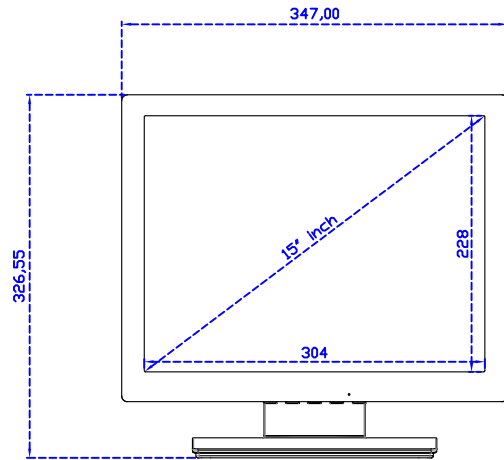

### 顯示器規格：

顯示面積	304 × 228 mm
點距	0.297 × 0.297 mm
亮度	300 cd/m <sup>2</sup>
對比度	2000 : 1
解析度(邏輯像素)	1024 x 768 ( XGA )
可視角度	左右 176° ; 上下 176°
反應時間	23ms ( Tr+ Tf )
液晶色彩	16.2M
支援解析度	640×480 ; 800×600 ; 1024×768
信號輸入	VGA ; Audio ; Display Port ; HDMI
音效	1W ( 8Ω ) × 1
OSD 控制功能	◎功能選單/選擇◎ - ◎+◎自動調整/離開◎電源
電源輸入、消耗功率	DC 12V ; ≤14w ( DC Jack Φ2.1mm )
儲存、操作溫度	-30~70°C ; -20~70°C
壁掛孔位	75×75 mm
外觀顏色	黑色 ( 白色 )
尺寸、淨重	347 × 276 × 45.2 mm ; 2.6 kg ( W×H×D )( 不含底座 )
外箱尺寸、總重	410 × 420 × 140 mm ; 4.1 kg ( W×H×D )
配件包	VGA 線 / HDMI 線 / 音源線 / AC90~260V 變壓器 / 電源線 / USB 觸控線 / 高級觸控筆 / 高級擦拭布 / 驅動光碟 ※DP 線 ( 選購 )

AIM-TMPCTU150-V07

**3 Year Warranty**  
LCD Panel 1 Year

45,20

15" Touch Monitor.  
(VESA Mount)

AIM-TMxxxx150-G07 N

15" Desktop Touch Monitor.  
(Folding Stand)

AIM-TMxxx150-G07

15" Desktop Touch Monitor.  
(Photo Stand)

AIM-TMxxx150-P07

15" Desktop Touch Monitor.  
(POS Stand)

AIM-TMxxxx150-V07