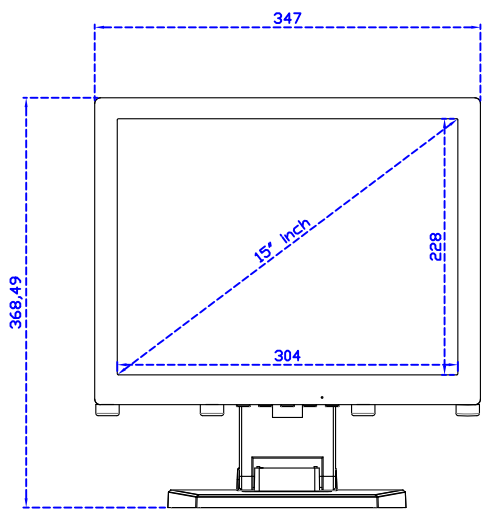

### 顯示器規格：

顯示面積	304 × 228 mm
點距	0.297 × 0.297 mm
亮度	300 cd/m <sup>2</sup>
對比度	2000 : 1
解析度(邏輯像素)	1024 x 768 ( XGA )
可視角度	左右 176° ; 上下 176°
反應時間	23ms ( Tr+ Tf )
液晶色彩	16.2M
支援解析度	640×480 ; 800×600 ; 1024×768
信號輸入	VGA ; Audio ; Display Port ; HDMI
音效	1W ( 8Ω ) × 1
OSD 控制功能	◎功能選單/選擇◎ - ◎+◎自動調整/離開◎電源
電源輸入、消耗功率	DC 12V ; ≤14w ( DC Jack Φ2.1mm )
儲存、操作溫度	-30~70°C ; -20~70°C
壁掛孔位	75×75 mm
外觀顏色	黑色 ( 白色 )
尺寸、淨重	347 × 276 × 45.2 mm ; 2.6 kg ( W×H×D )( 不含底座 )
外箱尺寸、總重	410 × 420 × 140 mm ; 4.1 kg ( W×H×D )
配件包	VGA 線 / HDMI 線 / 音源線 / AC90~260V 變壓器 / 電源線 / USB 觸控線 / 高級觸控筆 / 高級擦拭布 / 驅動光碟 ※DP 線 ( 選購 )

AIM-TMPCTU150-V07

**3 Year Warranty**  
LCD Panel 1 Year

45,20

15" Touch Monitor.  
(VESA Mount)

AIM-TMxxxx150-G07 N

15" Desktop Touch Monitor.  
(Folding Stand)

AIM-TMxxx150-G07

15" Desktop Touch Monitor.  
(Photo Stand)

AIM-TMxxx150-P07

15" Desktop Touch Monitor.  
(POS Stand)

AIM-TMxxxx150-V07