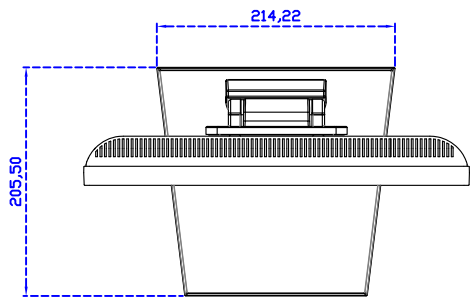

### 顯示器規格：

顯示面積	304 × 228 mm
點距	0.297 × 0.297 mm
亮度	300 cd/m <sup>2</sup>
對比度	2000 : 1
解析度(邏輯像素)	1024 x 768 ( XGA )
可視角度	左右 176° ; 上下 176°
反應時間	23ms ( Tr+ Tf )
液晶色彩	16.2M
支援解析度	640×480 ; 800×600 ; 1024×768
信號輸入	VGA ; Audio ; DVI
音效	1W ( 8Ω ) × 1
OSD 控制功能	◎功能選單/選擇◎ - ◎+◎自動調整/離開◎電源
電源輸入、消耗功率	DC 12V ; ≤14w ( DC Jack Φ2.1mm )
儲存、操作溫度	-30~70°C ; -20~70°C
壁掛孔位	75×75 mm
外觀顏色	黑色 ( 白色 )
尺寸、淨重	347 × 276 × 45.2 mm ; 2.6 kg ( W×H×D )( 不含底座 )
外箱尺寸、總重	410 × 420 × 140 mm ; 4.1 kg ( W×H×D )
配件包	VGA 線 / 音源線 / AC90~260V 變壓器 / 電源線 / USB 觸控線 / 高級觸控筆 / 高級擦拭布 / 驅動光碟 ※DVI 線 ( 選購 )

AIM-TMPCTU150-V05

**3 Year Warranty**  
LCD Panel 1 Year

15" Touch Monitor.  
(VESA Mount)

AIM-TMxxxx150-G05 N

15" Desktop Touch Monitor.  
(Folding Stand)

AIM-TMxxx150-G05

15" Desktop Touch Monitor.  
(Photo Stand)

AIM-TMxxx150-P05

15" Desktop Touch Monitor.  
(POS Stand)

AIM-TMxxxx150-V05