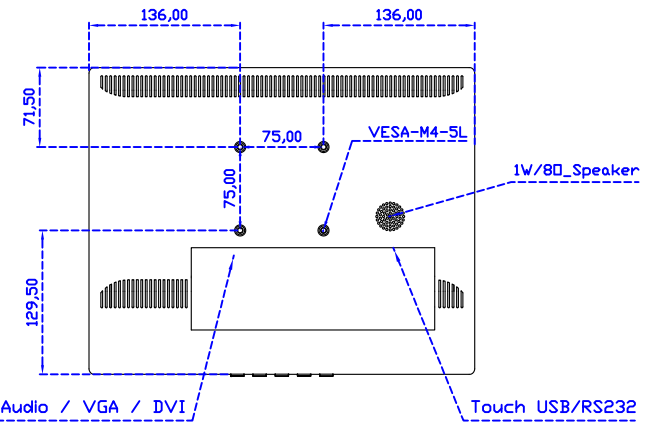

### 顯示器規格：

顯示面積	304 × 228 mm
點距	0.297 × 0.297 mm
亮度	300 cd/m <sup>2</sup>
對比度	2000 : 1
解析度(邏輯像素)	1024 x 768 ( XGA )
可視角度	左右 176° ; 上下 176°
反應時間	23ms ( Tr+ Tf )
液晶色彩	16.2M
支援解析度	640×480 ; 800×600 ; 1024×768
信號輸入	VGA ; Audio ; DVI
音效	1W ( 8Ω ) × 1
OSD 控制功能	◎功能選單/選擇◎ - ◎+◎自動調整/離開◎電源
電源輸入、消耗功率	DC 12V ; ≤14w ( DC Jack Φ2.1mm )
儲存、操作溫度	-30~70°C ; -20~70°C
壁掛孔位	75×75 mm
外觀顏色	黑色 ( 白色 )
尺寸、淨重	347 × 276 × 45.2 mm ; 2.6 kg ( W×H×D )( 不含底座 )
外箱尺寸、總重	410 × 420 × 140 mm ; 4.1 kg ( W×H×D )
配件包	VGA 線 / 音源線 / AC90~260V 變壓器 / 電源線 / USB 觸控線 / 高級觸控筆 / 高級擦拭布 / 驅動光碟 ※DVI 線 ( 選購 )

### 軟體特色：

繪圖測試	測試觸控點位置與線性表現
控制器設定	支援多作業系統
語言介面	繁中、簡中、英、日、法、德、韓、俄、泰、捷克、丹麥、荷蘭、芬蘭、希臘、波蘭、瑞典、西班牙、阿拉伯、匈牙利、義大利、挪威文、葡萄牙、土耳其、斯洛維尼亞
滑鼠模擬	手動滑鼠左右鍵、自動滑鼠左右鍵 (PDA 功能)
觸控模式	繪圖模式、按鍵模式、關閉觸控功能選項
雙觸擊設定	可調整雙擊速度、可調整雙擊區域面積大小
發聲設定	無聲模式、觸控時發聲模式、觸控離開時發聲模式
顯示器設定	支援顯示器旋轉、支援多重顯示器、支援顯示器分割
區域設定	支援二分割及四分割畫面觸控、支援自定義活動區域觸控
邊緣補償	支援多方向觸控補償及自定義補償參數.
驅動程式	支援全系列 Windows-32/64 位元 作業系統 支援 Android ; 支援 Linux ; 支援 MAC

AIM-TMPCTU150-V05

**3 Year Warranty**  
LCD Panel 1 Year

15" Touch Monitor.  
(VESA Mount)

AIM-TMxxxx150-G05 N

15" Desktop Touch Monitor.  
(Folding Stand)

AIM-TMxxx150-G05

15" Desktop Touch Monitor.  
(Photo Stand)

AIM-TMxxx150-P05

15" Desktop Touch Monitor.  
(POS Stand)

AIM-TMxxxx150-V05