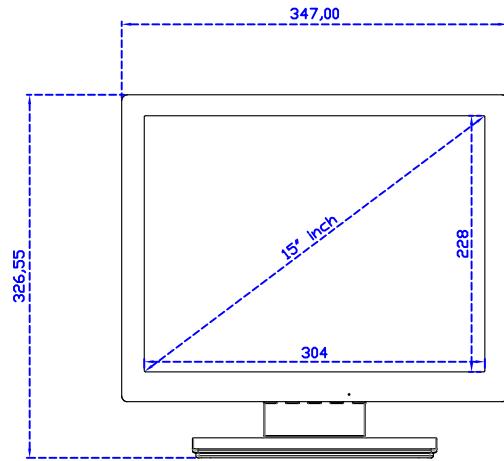

### 顯示器規格：

顯示面積	304 × 228 mm
點距	0.297 × 0.297 mm
亮度	300 cd/m <sup>2</sup>
對比度	2000 : 1
解析度(邏輯像素)	1024 x 768 ( XGA )
可視角度	左右 176° ; 上下 176°
反應時間	23ms ( Tr+ Tf )
液晶色彩	16.2M
支援解析度	640×480 ; 800×600 ; 1024×768
信號輸入	VGA ; Audio ; DVI
音效	1W ( 8Ω ) × 1
OSD 控制功能	◎功能選單/選擇◎ - ◎+◎自動調整/離開◎電源
電源輸入、消耗功率	DC 12V ; ≤14w ( DC Jack Φ2.1mm )
儲存、操作溫度	-30~70°C ; -20~70°C
壁掛孔位	75×75 mm
外觀顏色	黑色 ( 白色 )
尺寸、淨重	347 × 276 × 45.2 mm ; 2.6 kg ( W×H×D )( 不含底座 )
外箱尺寸、總重	410 × 420 × 140 mm ; 4.1 kg ( W×H×D )
配件包	VGA 線 / 音源線 / AC90~260V 變壓器 / 電源線 / USB 觸控線 / 高級觸控筆 / 高級擦拭布 / 驅動光碟 ※DVI 線 ( 選購 )

AIM-TMPCTU150-V05

**3 Year Warranty**  
LCD Panel 1 Year

15" Touch Monitor.  
(VESA Mount)

AIM-TMxxxx150-G05 N

15" Desktop Touch Monitor.  
(Folding Stand)

AIM-TMxxx150-G05

15" Desktop Touch Monitor.  
(Photo Stand)

AIM-TMxxx150-P05

15" Desktop Touch Monitor.  
(POS Stand)

AIM-TMxxxx150-V05