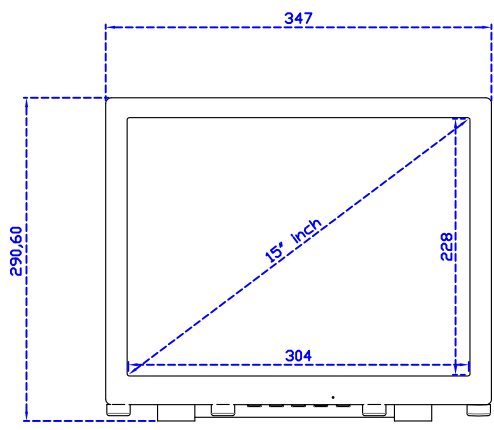

### 顯示器規格：

顯示面積	304 × 228 mm
點距	0.297 × 0.297 mm
亮度	300 cd/m <sup>2</sup>
對比度	2000 : 1
解析度(邏輯像素)	1024 x 768 ( XGA )
可視角度	左右 176° ; 上下 176°
反應時間	23ms ( Tr+ Tf )
液晶色彩	16.2M
支援解析度	640×480 ; 800×600 ; 1024×768
信號輸入	VGA ; Audio ; DVI
音效	1W ( 8Ω ) × 1
OSD 控制功能	◎功能選單/選擇◎ - ◎+◎自動調整/離開◎電源
電源輸入、消耗功率	DC 12V ; ≤14w ( DC Jack Φ2.1mm )
儲存、操作溫度	-30~70°C ; -20~70°C
壁掛孔位	75×75 mm
外觀顏色	黑色 ( 白色 )
尺寸、淨重	347 × 276 × 45.2 mm ; 2.6 kg ( W×H×D )( 不含底座 )
外箱尺寸、總重	410 × 420 × 140 mm ; 4.1 kg ( W×H×D )
配件包	VGA 線 / 音源線 / AC90~260V 變壓器 / 電源線 / USB 觸控線 / 高級觸控筆 / 高級擦拭布 / 驅動光碟 ※DVI 線 ( 選購 )

AIM-TMPCTU150-V05

**3 Year Warranty**  
LCD Panel 1 Year

15" Touch Monitor.  
(VESA Mount)

AIM-TMxxxx150-G05 N

15" Desktop Touch Monitor.  
(Folding Stand)

AIM-TMxxx150-G05

15" Desktop Touch Monitor.  
(Photo Stand)

AIM-TMxxx150-P05

15" Desktop Touch Monitor.  
(POS Stand)

AIM-TMxxxx150-V05