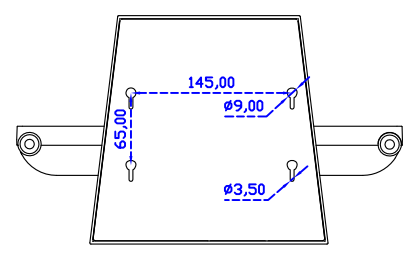

### 顯示器規格：

顯示面積	304 × 228 mm
點距	0.297 × 0.297 mm
亮度	300 cd/m <sup>2</sup>
對比度	2000 : 1
解析度(邏輯像素)	1024 x 768 ( XGA )
可視角度	左右 176° ; 上下 176°
反應時間	23ms ( Tr+ Tf )
液晶色彩	16.2M
支援解析度	640×480 ; 800×600 ; 1024×768
信號輸入	VGA ; Audio ; DVI
音效	1W ( 8Ω ) × 1
OSD 控制功能	◎功能選單/選擇◎ - ◎+◎自動調整/離開◎電源
電源輸入、消耗功率	DC 12V ; ≤14w ( DC Jack Φ2.1mm )
儲存、操作溫度	-30~70°C ; -20~70°C
壁掛孔位	75×75 mm
外觀顏色	黑色 ( 白色 )
尺寸、淨重	347 × 276 × 45.2 mm ; 2.6 kg ( W×H×D )( 不含底座 )
外箱尺寸、總重	410 × 420 × 140 mm ; 4.1 kg ( W×H×D )
配件包	VGA 線 / 音源線 / AC90~260V 變壓器 / 電源線 / USB 觸控線 / 高級觸控筆 / 高級擦拭布 / 驅動光碟 ※DVI 線 ( 選購 )

AIM-TMPCTU150-V05

**3 Year Warranty**  
LCD Panel 1 Year

15" Touch Monitor.  
(VESA Mount)

AIM-TMxxxx150-G05 N

15" Desktop Touch Monitor.  
(Folding Stand)

AIM-TMxxx150-G05

15" Desktop Touch Monitor.  
(Photo Stand)

AIM-TMxxx150-P05

15" Desktop Touch Monitor.  
(POS Stand)

AIM-TMxxxx150-V05