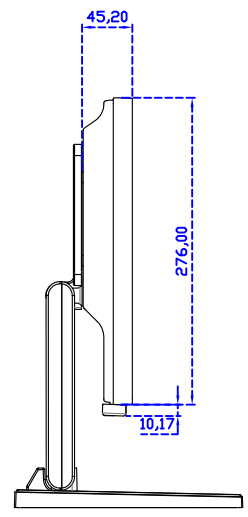

### 顯示器規格：

顯示面積	304 × 228 mm
點距	0.297 × 0.297 mm
亮度	300 cd/m <sup>2</sup>
對比度	2000 : 1
解析度(邏輯像素)	1024 x 768 ( XGA )
可視角度	左右 176° ; 上下 176°
反應時間	23ms ( Tr+ Tf )
液晶色彩	16.2M
支援解析度	640×480 ; 800×600 ; 1024×768
信號輸入	VGA ; Audio ; DVI
音效	1W ( 8Ω ) × 1
OSD 控制功能	◎功能選單/選擇◎ - ◎+◎自動調整/離開◎電源
電源輸入、消耗功率	DC 12V ; ≤14w ( DC Jack Φ2.1mm )
儲存、操作溫度	-30~70°C ; -20~70°C
壁掛孔位	75×75 mm
外觀顏色	黑色 ( 白色 )
尺寸、淨重	347 × 276 × 45.2 mm ; 2.6 kg ( W×H×D )( 不含底座 )
外箱尺寸、總重	410 × 420 × 140 mm ; 4.1 kg ( W×H×D )
配件包	VGA 線 / 音源線 / AC90~260V 變壓器 / 電源線 / USB 觸控線 / 高級觸控筆 / 高級擦拭布 / 驅動光碟 ※DVI 線 ( 選購 )

AIM-TMPCTU150-V05

**3 Year Warranty**  
LCD Panel 1 Year

15" Touch Monitor.  
(VESA Mount)

AIM-TMxxxx150-G05 N

15" Desktop Touch Monitor.  
(Folding Stand)

AIM-TMxxx150-G05

15" Desktop Touch Monitor.  
(Photo Stand)

AIM-TMxxx150-P05

15" Desktop Touch Monitor.  
(POS Stand)

AIM-TMxxxx150-V05