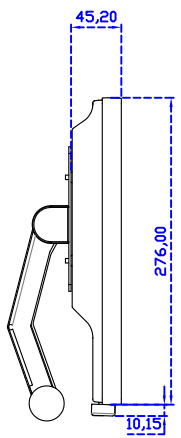

### 顯示器規格：

顯示面積	304 × 228 mm
點距	0.297 × 0.297 mm
亮度	300 cd/m <sup>2</sup>
對比度	2000 : 1
解析度(邏輯像素)	1024 x 768 ( XGA )
可視角度	左右 176° ; 上下 176°
反應時間	23ms ( Tr+ Tf )
液晶色彩	16.2M
支援解析度	640×480 ; 800×600 ; 1024×768
信號輸入	VGA ; Audio ; DVI
音效	1W ( 8Ω ) × 1
OSD 控制功能	◎功能選單/選擇◎ - ◎+◎自動調整/離開◎電源
電源輸入、消耗功率	DC 12V ; ≤14w ( DC Jack Φ2.1mm )
儲存、操作溫度	-30~70°C ; -20~70°C
壁掛孔位	75×75 mm
外觀顏色	黑色 ( 白色 )
尺寸、淨重	347 × 276 × 45.2 mm ; 2.6 kg ( W×H×D )( 不含底座 )
外箱尺寸、總重	410 × 420 × 140 mm ; 4.1 kg ( W×H×D )
配件包	VGA 線 / 音源線 / AC90~260V 變壓器 / 電源線 / USB 觸控線 / 高級觸控筆 / 高級擦拭布 / 驅動光碟 ※DVI 線 ( 選購 )

AIM-TMPCTU150-V05

**3 Year Warranty**  
LCD Panel 1 Year

15" Touch Monitor.  
(VESA Mount)

AIM-TMxxxx150-G05 N

15" Desktop Touch Monitor.  
(Folding Stand)

AIM-TMxxx150-G05

15" Desktop Touch Monitor.  
(Photo Stand)

AIM-TMxxx150-P05

15" Desktop Touch Monitor.  
(POS Stand)

AIM-TMxxxx150-V05