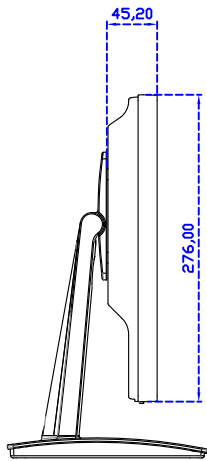

### 顯示器規格：

顯示面積	304 × 228 mm
點距	0.297 × 0.297 mm
亮度	300 cd/m <sup>2</sup>
對比度	2000 : 1
解析度(邏輯像素)	1024 x 768 ( XGA )
可視角度	左右 176° ; 上下 176°
反應時間	23ms ( Tr+ Tf )
液晶色彩	16.2M
支援解析度	640×480 ; 800×600 ; 1024×768
信號輸入	VGA ; Audio ; DVI
音效	1W ( 8Ω ) × 1
OSD 控制功能	◎功能選單/選擇◎ - ◎+◎自動調整/離開◎電源
電源輸入、消耗功率	DC 12V ; ≤14w ( DC Jack Φ2.1mm )
儲存、操作溫度	-30~70°C ; -20~70°C
壁掛孔位	75×75 mm
外觀顏色	黑色 ( 白色 )
尺寸、淨重	347 × 276 × 45.2 mm ; 2.6 kg ( W×H×D )( 不含底座 )
外箱尺寸、總重	410 × 420 × 140 mm ; 4.1 kg ( W×H×D )
配件包	VGA 線 / 音源線 / AC90~260V 變壓器 / 電源線 / USB 觸控線 / 高級觸控筆 / 高級擦拭布 / 驅動光碟 ※DVI 線 ( 選購 )

AIM-TMPCTU150-V05

**3 Year Warranty**  
LCD Panel 1 Year

15" Touch Monitor.  
(VESA Mount)

AIM-TMxxxx150-G05 N

15" Desktop Touch Monitor.  
(Folding Stand)

AIM-TMxxx150-G05

15" Desktop Touch Monitor.  
(Photo Stand)

AIM-TMxxx150-P05

15" Desktop Touch Monitor.  
(POS Stand)

AIM-TMxxxx150-V05