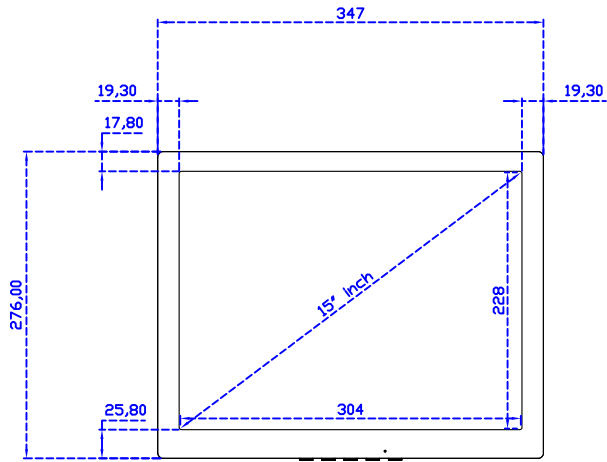

15" Touch Monitor.
(VESA Mount)

AIM-TMxxxx150-G05 N