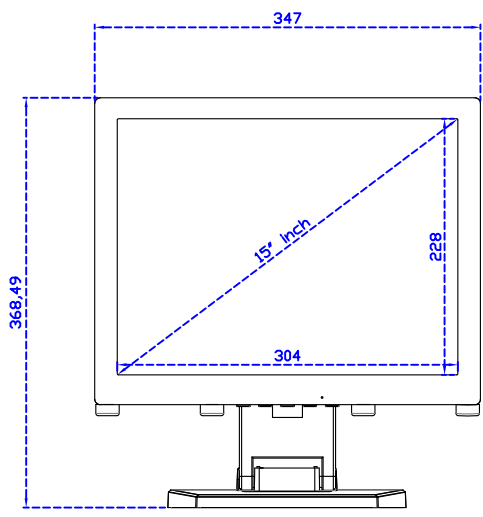

### 顯示器規格：

顯示面積	304 × 228 mm
點距	0.297 × 0.297 mm
亮度	300 cd/m <sup>2</sup>
對比度	2000 : 1
解析度(邏輯像素)	1024 x 768 ( XGA )
可視角度	左右 176° ; 上下 176°
反應時間	23ms ( Tr+ Tf )
液晶色彩	16.2M
支援解析度	640×480 ; 800×600 ; 1024×768
信號輸入	VGA ; Audio ; DVI
音效	1W ( 8Ω ) × 1
OSD 控制功能	◎功能選單/選擇◎ - ◎+◎自動調整/離開◎電源
電源輸入、消耗功率	DC 12V ; ≤14w ( DC Jack Φ2.1mm )
儲存、操作溫度	-30~70°C ; -20~70°C
壁掛孔位	75×75 mm
外觀顏色	黑色 ( 白色 )
尺寸、淨重	347 × 276 × 45.2 mm ; 2.6 kg ( W×H×D )( 不含底座 )
外箱尺寸、總重	410 × 420 × 140 mm ; 4.1 kg ( W×H×D )
配件包	VGA 線 / 音源線 / AC90~260V 變壓器 / 電源線 / USB 觸控線 / 高級觸控筆 / 高級擦拭布 / 驅動光碟 ※DVI 線 ( 選購 )

AIM-TMPCTU150-V05

**3 Year Warranty**  
LCD Panel 1 Year

15" Touch Monitor.  
(VESA Mount)

AIM-TMxxxx150-G05 N

15" Desktop Touch Monitor.  
(Folding Stand)

AIM-TMxxx150-G05

15" Desktop Touch Monitor.  
(Photo Stand)

AIM-TMxxx150-P05

15" Desktop Touch Monitor.  
(POS Stand)

AIM-TMxxxx150-V05