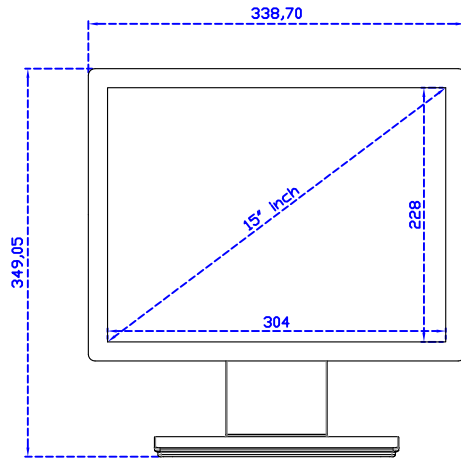

立型底座 1.1kg

15" 全平面投射電容式多點觸控螢幕

顯示器規格：

| | |
|-------------|---|
| 顯示面積 | 304 × 228 mm |
| 點距 | 0.297 × 0.297 mm |
| 亮度 | 300 cd/m ² |
| 對比度 | 2000 : 1 |
| 解析度(邏輯像素) | 1024 x 768 (XGA) |
| 可視角度 | 左右 176° ; 上下 176° |
| 反應時間 | 23ms (Tr+ Tf) |
| 液晶色彩 | 16.2M |
| 支援解析度 | 640×480 ; 800×600 ; 1024×768 |
| 信號輸入 | VGA ; Audio ; Display Port ; HDMI |
| 音效 | 1W (8Ω) × 2 |
| OSD 控制功能 | ◎功能選單/選擇◎ - ◎+ ◎自動調整/離開◎電源 |
| 電源輸入、消耗功率 | DC 12V ; ≤14w (DC Jack Φ2.1mm) |
| 儲存、操作溫度 | -30~70°C ; -20~70°C |
| 壁掛孔位 | 75×75 ; 100×100 mm |
| 外觀顏色 | 黑色 (OEM 其它顏色) |
| 尺寸、淨重(不含底座) | 338.7 × 263 × 46 mm ; 3.9 kg (W×H×D)(不含底座) |
| 外箱尺寸、總重 | 410 × 420 × 140 mm ; 5.4 kg (W×H×D) |
| 配件包 | VGA 線 / HDMI 線 / 音源線 / AC90~260V 變壓器 / 電源線 / USB 觸控線 / 高級擦拭布 / 驅動光碟 ※DP 線 (選購) |

AIM-TMPCT150-R23 V

3 Year Warranty
LCD Panel 1 Year

15" Touch Monitor.
(VESA Mount)

AIM-TMPCT150-R23

15" Embedded Touch Monitor.
(Open Frame)

AIM-TMOPPCT150-R23

15" Desktop Touch Monitor.
(POS Stand)

AIM-TMPCT150-R23 V