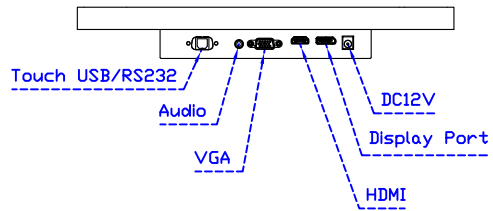

AIM-TMOPPCT150-R23

※規格若有異動，恕不另行通知，依出貨實機為主!

15" 全平面投射電容式多點觸控螢幕

觸控特色：

| | |
|------|--------------|
| 操作方式 | 使用電容式觸控筆、手指 |
| 線性誤差 | ≤2.5mm |
| 表面硬度 | ≥7H |
| 使用壽命 | 無限制 |
| 應用範圍 | 適合點控、書寫、簽名捕捉 |

軟體特色：

| | |
|-------|--|
| 繪圖測試 | 測試觸控點位置與線性表現 |
| 控制器設定 | 支援多作業系統 |
| 語言介面 | 繁中、簡中、英、日、法、德、韓、俄、泰、捷克、丹麥、荷蘭、芬蘭、希臘、波蘭、瑞典、西班牙、阿拉伯、匈牙利、義大利、挪威文、葡萄牙、土耳其、斯洛維尼亞 |
| 滑鼠模擬 | 手動滑鼠左右鍵、自動滑鼠左右鍵 (PDA 功能) |
| 觸控模式 | 繪圖模式、按鍵模式、關閉觸控功能選項 |
| 雙觸擊設定 | 可調整雙擊速度、可調整雙擊區域面積大小 |
| 發聲設定 | 無聲模式、觸控時發聲模式、觸控離開時發聲模式 |
| 顯示器設定 | 支援顯示器旋轉、支援多重顯示器、支援顯示器分割 |
| 區域設定 | 支援二分割及四分割畫面觸控、支援自定義活動區域觸控 |
| 邊緣補償 | 支援多方向觸控補償及自定義補償參數。 |
| 驅動程式 | 支援全系列 Windows-32/64 位元 作業系統 支援 Android ; 支援 Linux ; 支援 MAC |

AIM-TMPCT150-R23 V

3 Year Warranty
LCD Panel 1 Year

15" Touch Monitor.
(VESA Mount)

AIM-TMPCT150-R23

15" Embedded Touch Monitor.
(Open Frame)

AIM-TMOPPCT150-R23

15" Desktop Touch Monitor.
(POS Stand)

AIM-TMPCT150-R23 V