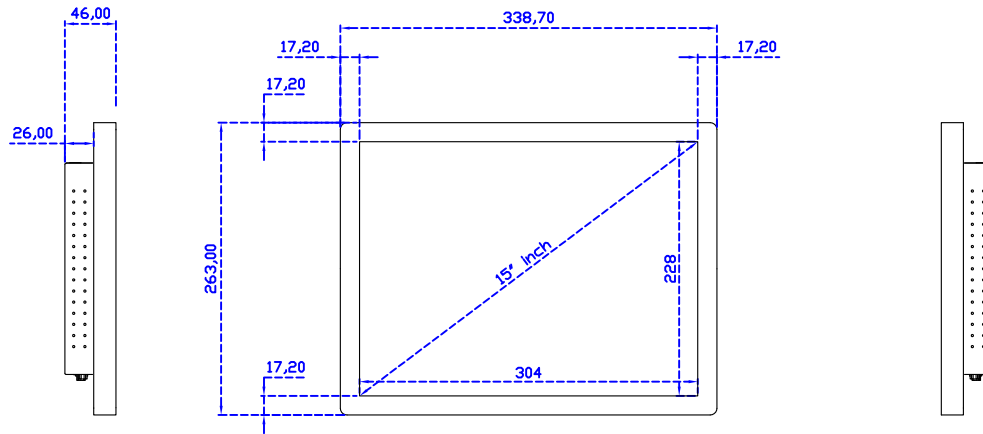

15" Touch Monitor.
(VESA Mount)

AIM-TMPCT150-R23