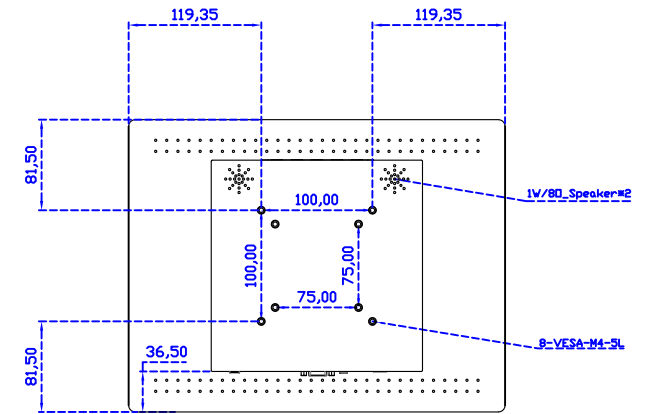

AIM-TMOPPCT150-R23

※規格若有異動，恕不另行通知，依出貨實機為主!

15" 全平面投射電容式多點觸控螢幕

觸控特色：

| | |
|------|--------------|
| 操作方式 | 使用電容式觸控筆、手指 |
| 線性誤差 | ≤2.5mm |
| 表面硬度 | ≥7H |
| 使用壽命 | 無限制 |
| 應用範圍 | 適合點控、書寫、簽名捕捉 |

軟體特色：

| | |
|-------|--|
| 繪圖測試 | 測試觸控點位置與線性表現 |
| 控制器設定 | 支援多作業系統 |
| 語言介面 | 繁中、簡中、英、日、法、德、韓、俄、泰、捷克、丹麥、荷蘭、芬蘭、希臘、波蘭、瑞典、西班牙、阿拉伯、匈牙利、義大利、挪威文、葡萄牙、土耳其、斯洛維尼亞 |
| 滑鼠模擬 | 手動滑鼠左右鍵、自動滑鼠左右鍵 (PDA 功能) |
| 觸控模式 | 繪圖模式、按鍵模式、關閉觸控功能選項 |
| 雙觸擊設定 | 可調整雙擊速度、可調整雙擊區域面積大小 |
| 發聲設定 | 無聲模式、觸控時發聲模式、觸控離開時發聲模式 |
| 顯示器設定 | 支援顯示器旋轉、支援多重顯示器、支援顯示器分割 |
| 區域設定 | 支援二分割及四分割畫面觸控、支援自定義活動區域觸控 |
| 邊緣補償 | 支援多方向觸控補償及自定義補償參數。 |
| 驅動程式 | 支援全系列 Windows-32/64 位元 作業系統 支援 Android ; 支援 Linux ; 支援 MAC |

AIM-TMPCT150-R23 V

3 Year Warranty
LCD Panel 1 Year

15" Touch Monitor.
(VESA Mount)

AIM-TMPCT150-R23

15" Embedded Touch Monitor.
(Open Frame)

AIM-TMOPPCT150-R23

15" Desktop Touch Monitor.
(POS Stand)

AIM-TMPCT150-R23 V