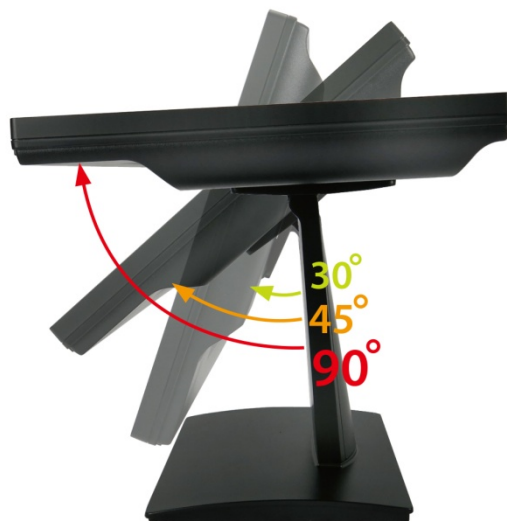

15" 吋觸控式螢幕(立型底座)

產品應用：

- 銷售點管理系統(POS)
- 工業電腦(IPC)
- 公共資訊站(Kiosk)
- 遊戲機(Gaming)
- 醫療設備
- 隨身電腦
- 全球定位系統GPS
- 辦公室自動化
- 家居安全系統
- 車載娛樂
- 軍事設備
- 溝通資訊

黑色款型號：V01

白色款型號：VW01

15" 吋觸控式螢幕(立型底座)

顯示器規格：

顯示面積	304 × 228 mm
點距	0.297 × 0.297 mm
亮度	300 cd/m ²
對比度	800 : 1
解析度(邏輯像素)	1024 × 768 (XGA)
可視角度	左右 160° ; 上下 160°
反應時間	8 ms (Tr + Tf)
液晶色彩	16.2M
支援解析度	640×480 ; 800×600 ; 1024×768
信號輸入	VGA ; Audio
音效	1W (8Ω) ×1
OSD 控制功能	⊙電源 ⊙自動畫面調整 ⊕ ⊖ ⊙功能選單
電源輸入、消耗功率	DC 12V ; ≤15w ; 待命≤1w
儲存、操作溫度	-30~80°C ; -20~70°C
壁掛孔位	75×75 mm
外觀顏色	黑色 or 白色
尺寸、淨重	347 × 276 × 45.2 mm ; 4kg (W×H×D)
外箱尺寸、總重	410 × 420 × 140 mm ; 5.5kg (W×H×D)

觸控特色：

操作方式	使用觸控筆、手指、戴有手套的手指
作動力	≥50g
線性誤差	≤1.5%
表面硬度	≥3H
使用壽命	≤35,000,000 單點敲擊
應用範圍	適合點控、書寫、簽名捕捉
通訊介面	USB or RS232

軟體特色：

基本校正	4 點校正
進階校正	9 點邊緣補償、25 點線性補償
繪圖測試	測試觸控點位置與線性表現
控制器設定	支援多作業系統
語言介面	繁體中文、簡體中文、英文、日文、法文、德文、西班牙文、韓文、阿拉伯文、捷克文、丹麥文、荷蘭文、芬蘭文、希臘文、匈牙利文、義大利文、挪威文、俄文、波蘭文、葡萄牙文、斯洛維尼亞文、瑞典文、泰文、土耳其文
滑鼠模擬	手動滑鼠左右鍵、自動滑鼠左右鍵 (PDA 功能)
觸控模式	繪圖模式、按鍵模式、關閉觸控功能選項
雙觸擊設定	可調整雙擊速度、可調整雙擊區域面積大小
發聲設定	無聲模式、觸控時發聲模式、觸控離開時發聲模式
連接設定	支援 Windows 與 Linux COM1~COM255 支援 MS-DOS COM1~COM8
顯示器設定	支援顯示器旋轉、支援多重顯示器、支援顯示器分割
驅動程式	支援全系列 Windows-32 位元 作業系統 支援 Windows7-8-10 ; XP-64 位元 作業系統 支援 MS-DOS ; 支援 Linux ; 支援 MAC