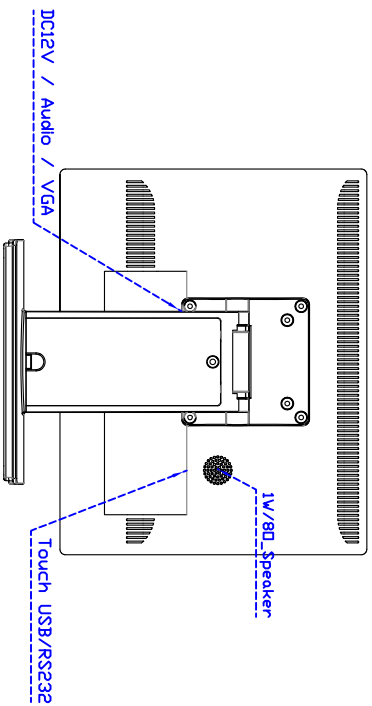

15" Desktop Touch Monitor.

AIM-TMxxxx150-V01