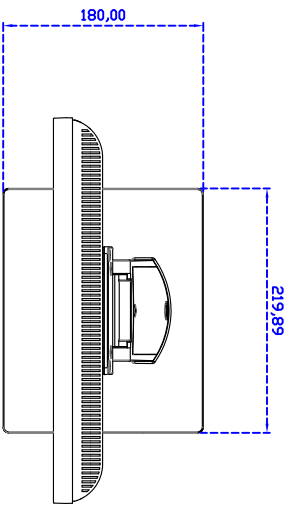

15" Desktop Touch Monitor.

AIM-TMxxxx150-V01