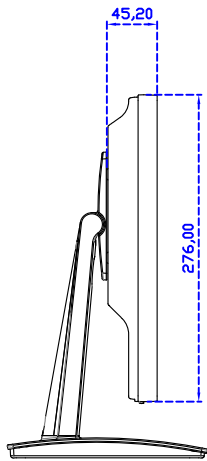

15" 電阻式單點觸控螢幕

顯示器規格：

顯示面積	304 × 228 mm
點距	0.297 × 0.297 mm
亮度	300 cd/m ²
對比度	2000 : 1
解析度(邏輯像素)	1024 x 768 (XGA)
可視角度	左右 176° ; 上下 176°
反應時間	23ms (Tr+ Tf)
液晶色彩	16.2M
支援解析度	640×480 ; 800×600 ; 1024×768
信號輸入	VGA ; Audio ; Display Port ; HDMI
音效	1W (8Ω) × 1
OSD 控制功能	◎功能選單/選擇◎ - ◎+◎自動調整/離開◎電源
電源輸入、消耗功率	DC 12V ; ≤14w (DC Jack Φ2.1mm)
儲存、操作溫度	-30~70°C ; -20~70°C
壁掛孔位	75×75 mm
外觀顏色	黑色 (白色)
尺寸、淨重	347 × 276 × 45.2 mm ; 2.6 kg (W×H×D) (不含底座)
外箱尺寸、總重	410 × 420 × 140 mm ; 4.1 kg (W×H×D)
配件包	VGA 線/HDMI 線/音源線/AC90~260V 變壓器/電源線/USB 或 RS232 觸控線/高級觸控筆/高級擦拭布/驅動光碟 ※DP 線 (選購)

AIM-TM5R150-V07

3 Year Warranty
LCD Panel 1 Year

15" Touch Monitor.
(VESA Mount)

AIM-TMxxxx150-G07 N

15" Desktop Touch Monitor.
(Folding Stand)

AIM-TMxxx150-G07

15" Desktop Touch Monitor.
(Photo Stand)

AIM-TMxxx150-P07

15" Desktop Touch Monitor.
(POS Stand)

AIM-TMxxxx150-V07