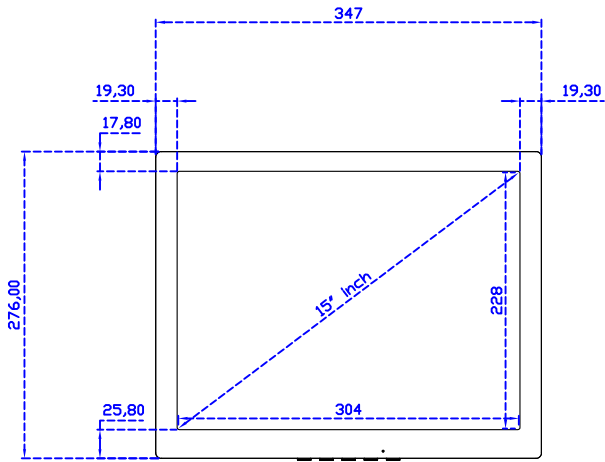

15" Touch Monitor.
(VESA Mount)

AIM-TMxxxx150-G07 N