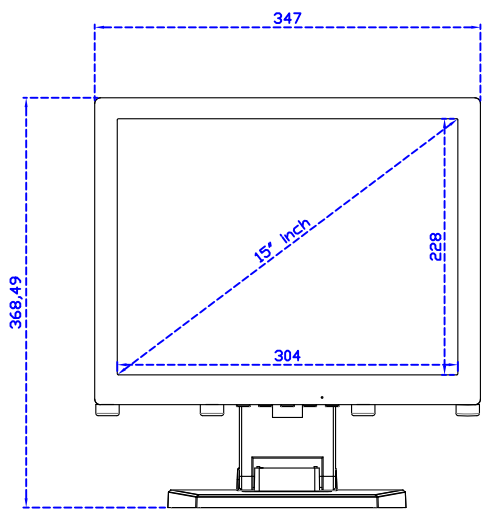

15" 電阻式單點觸控螢幕

顯示器規格：

顯示面積	304 × 228 mm
點距	0.297 × 0.297 mm
亮度	300 cd/m ²
對比度	2000 : 1
解析度(邏輯像素)	1024 x 768 (XGA)
可視角度	左右 176° ; 上下 176°
反應時間	23ms (Tr+ Tf)
液晶色彩	16.2M
支援解析度	640×480 ; 800×600 ; 1024×768
信號輸入	VGA ; Audio ; Display Port ; HDMI
音效	1W (8Ω) × 1
OSD 控制功能	◎功能選單/選擇◎ - ◎+◎自動調整/離開◎電源
電源輸入、消耗功率	DC 12V ; ≤14w (DC Jack Φ2.1mm)
儲存、操作溫度	-30~70°C ; -20~70°C
壁掛孔位	75×75 mm
外觀顏色	黑色 (白色)
尺寸、淨重	347 × 276 × 45.2 mm ; 2.6 kg (W×H×D) (不含底座)
外箱尺寸、總重	410 × 420 × 140 mm ; 4.1 kg (W×H×D)
配件包	VGA 線/HDMI 線/音源線/AC90~260V 變壓器/電源線/USB 或 RS232 觸控線/高級觸控筆/高級擦拭布/驅動光碟 ※DP 線 (選購)

AIM-TM5R150-V07

3 Year Warranty
LCD Panel 1 Year

15" Touch Monitor.
(VESA Mount)

AIM-TMxxxx150-G07 N

15" Desktop Touch Monitor.
(Folding Stand)

AIM-TMxxx150-G07

15" Desktop Touch Monitor.
(Photo Stand)

AIM-TMxxx150-P07

15" Desktop Touch Monitor.
(POS Stand)

AIM-TMxxxx150-V07