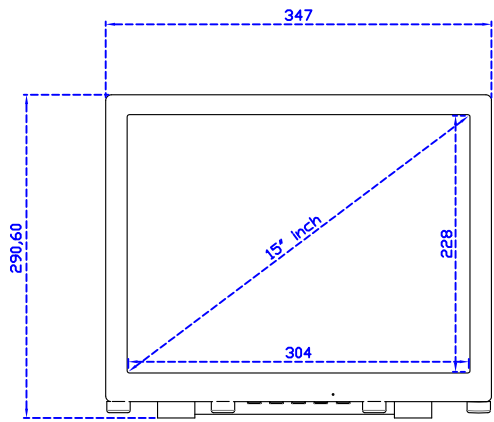

15" 電阻式單點觸控螢幕

顯示器規格：

顯示面積	304 × 228 mm
點距	0.297 × 0.297 mm
亮度	300 cd/m ²
對比度	2000 : 1
解析度(邏輯像素)	1024 x 768 (XGA)
可視角度	左右 176° ; 上下 176°
反應時間	23ms (Tr+ Tf)
液晶色彩	16.2M
支援解析度	640×480 ; 800×600 ; 1024×768
信號輸入	VGA ; Audio ; Display Port ; HDMI
音效	1W (8Ω) × 1
OSD 控制功能	◎功能選單/選擇◎ - ◎+◎自動調整/離開◎電源
電源輸入、消耗功率	DC 12V ; ≤14w (DC Jack Φ2.1mm)
儲存、操作溫度	-30~70°C ; -20~70°C
壁掛孔位	75×75 mm
外觀顏色	黑色 (白色)
尺寸、淨重	347 × 276 × 45.2 mm ; 2.6 kg (W×H×D) (不含底座)
外箱尺寸、總重	410 × 420 × 140 mm ; 4.1 kg (W×H×D)
配件包	VGA 線/HDMI 線/音源線/AC90~260V 變壓器/電源線/USB 或 RS232 觸控線/高級觸控筆/高級擦拭布/驅動光碟 ※DP 線 (選購)

AIM-TM5R150-V07

3 Year Warranty
LCD Panel 1 Year

15" Touch Monitor.
(VESA Mount)

AIM-TMxxxx150-G07 N

15" Desktop Touch Monitor.
(Folding Stand)

AIM-TMxxx150-G07

15" Desktop Touch Monitor.
(Photo Stand)

AIM-TMxxx150-P07

15" Desktop Touch Monitor.
(POS Stand)

AIM-TMxxxx150-V07