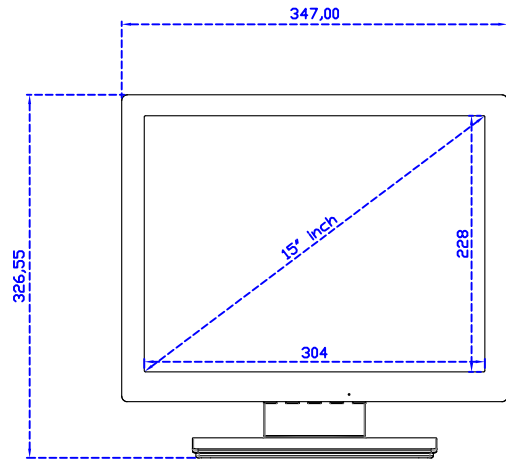

15" 電阻式單點觸控螢幕

顯示器規格：

顯示面積	304 × 228 mm
點距	0.297 × 0.297 mm
亮度	300 cd/m ²
對比度	2000 : 1
解析度(邏輯像素)	1024 x 768 (XGA)
可視角度	左右 176° ; 上下 176°
反應時間	23ms (Tr+ Tf)
液晶色彩	16.2M
支援解析度	640×480 ; 800×600 ; 1024×768
信號輸入	VGA ; Audio ; Display Port ; HDMI
音效	1W (8Ω) × 1
OSD 控制功能	◎功能選單/選擇◎ - ◎+◎自動調整/離開◎電源
電源輸入、消耗功率	DC 12V ; ≤14w (DC Jack Φ2.1mm)
儲存、操作溫度	-30~70°C ; -20~70°C
壁掛孔位	75×75 mm
外觀顏色	黑色 (白色)
尺寸、淨重	347 × 276 × 45.2 mm ; 2.6 kg (W×H×D) (不含底座)
外箱尺寸、總重	410 × 420 × 140 mm ; 4.1 kg (W×H×D)
配件包	VGA 線/HDMI 線/音源線/AC90~260V 變壓器/電源線/USB 或 RS232 觸控線/高級觸控筆/高級擦拭布/驅動光碟 ※DP 線 (選購)

AIM-TM5R150-V07

3 Year Warranty
LCD Panel 1 Year

15" Touch Monitor.
(VESA Mount)

AIM-TMxxxx150-G07 N

15" Desktop Touch Monitor.
(Folding Stand)

AIM-TMxxx150-G07

15" Desktop Touch Monitor.
(Photo Stand)

AIM-TMxxx150-P07

15" Desktop Touch Monitor.
(POS Stand)

AIM-TMxxxx150-V07