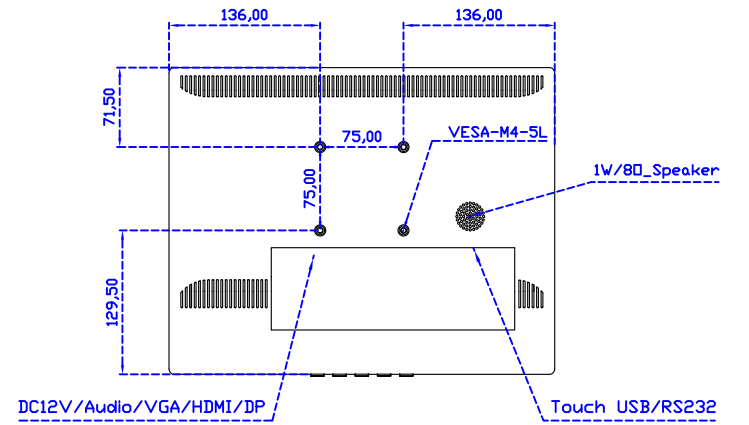

15" 電阻式單點觸控螢幕

顯示器規格：

顯示面積	304 × 228 mm
點距	0.297 × 0.297 mm
亮度	300 cd/m ²
對比度	2000 : 1
解析度(邏輯像素)	1024 x 768 (XGA)
可視角度	左右 176° ; 上下 176°
反應時間	23ms (Tr+ Tf)
液晶色彩	16.2M
支援解析度	640×480 ; 800×600 ; 1024×768
信號輸入	VGA ; Audio ; Display Port ; HDMI
音效	1W (8Ω) × 1
OSD 控制功能	◎功能選單/選擇◎ - ◎+◎自動調整/離開◎電源
電源輸入、消耗功率	DC 12V ; ≤14w (DC Jack Φ2.1mm)
儲存、操作溫度	-30~70°C ; -20~70°C
壁掛孔位	75×75 mm
外觀顏色	黑色 (白色)
尺寸、淨重	347 × 276 × 45.2 mm ; 2.6 kg (W×H×D) (不含底座)
外箱尺寸、總重	410 × 420 × 140 mm ; 4.1 kg (W×H×D)
配件包	VGA 線/HDMI 線/音源線/AC90~260V 變壓器/電源線/USB 或 RS232 觸控線/高級觸控筆/高級擦拭布/驅動光碟 ※DP 線 (選購)

※規格若有異動，恕不另行通知，依出貨實機為主！

AIM-TM5R150-G07

AIM-TM5R150-P07

15" 電阻式單點觸控螢幕

觸控特色：

操作方式	使用觸控筆、手指、戴有手套的手指
作動力	≤50g
線性誤差	≤1.5%
表面硬度	≥3H
使用壽命	≥35,000,000 單點敲擊
應用範圍	適合點控、書寫、簽名捕捉

軟體特色：

基本校正	4 點校正
進階校正	9 點邊緣補償、25 點線性補償
繪圖測試	測試觸控點位置與線性表現
控制器設定	支援多作業系統
語言介面	繁中、簡中、英、日、法、德、韓、俄、泰、捷克、丹麥、荷蘭、芬蘭、希臘、波蘭、瑞典、西班牙、阿拉伯、匈牙利、義大利、挪威文、葡萄牙、土耳其、斯洛維尼亞
滑鼠模擬	手動滑鼠左右鍵、自動滑鼠左右鍵 (PDA 功能)
觸控模式	繪圖模式、按鍵模式、關閉觸控功能選項
雙觸擊設定	可調整雙擊速度、可調整雙擊區域面積大小
發聲設定	無聲模式、觸控時發聲模式、觸控離開時發聲模式
連接設定	支援 Windows 與 Linux COM1~COM255 支援 MS-DOS COM1~COM8
顯示器設定	支援顯示器旋轉、支援多重顯示器、支援顯示器分割
驅動程式	支援全系列 Windows-32/64 位元 作業系統 支援 Android ; 支援 Linux ; 支援 MAC

AIM-TM5R150-V07

3 Year Warranty
LCD Panel 1 Year

15" Touch Monitor.
(VESA Mount)

AIM-TMxxxx150-G07 N

15" Desktop Touch Monitor.
(Folding Stand)

AIM-TMxxx150-G07

15" Desktop Touch Monitor.
(Photo Stand)

AIM-TMxxx150-P07