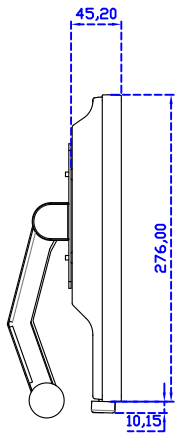

15" 電阻式單點觸控螢幕

顯示器規格：

顯示面積	304 × 228 mm
點距	0.297 × 0.297 mm
亮度	300 cd/m ²
對比度	2000 : 1
解析度(邏輯像素)	1024 x 768 (XGA)
可視角度	左右 176° ; 上下 176°
反應時間	23ms (Tr+ Tf)
液晶色彩	16.2M
支援解析度	640×480 ; 800×600 ; 1024×768
信號輸入	VGA ; Audio ; Display Port ; HDMI
音效	1W (8Ω) × 1
OSD 控制功能	◎功能選單/選擇◎ - ◎+◎自動調整/離開◎電源
電源輸入、消耗功率	DC 12V ; ≤14w (DC Jack Φ2.1mm)
儲存、操作溫度	-30~70°C ; -20~70°C
壁掛孔位	75×75 mm
外觀顏色	黑色 (白色)
尺寸、淨重	347 × 276 × 45.2 mm ; 2.6 kg (W×H×D) (不含底座)
外箱尺寸、總重	410 × 420 × 140 mm ; 4.1 kg (W×H×D)
配件包	VGA 線/HDMI 線/音源線/AC90~260V 變壓器/電源線/USB 或 RS232 觸控線/高級觸控筆/高級擦拭布/驅動光碟 ※DP 線 (選購)

AIM-TM5R150-V07

3 Year Warranty
LCD Panel 1 Year

15" Touch Monitor.
(VESA Mount)

AIM-TMxxxx150-G07 N

15" Desktop Touch Monitor.
(Folding Stand)

AIM-TMxxx150-G07

15" Desktop Touch Monitor.
(Photo Stand)

AIM-TMxxx150-P07

15" Desktop Touch Monitor.
(POS Stand)

AIM-TMxxxx150-V07