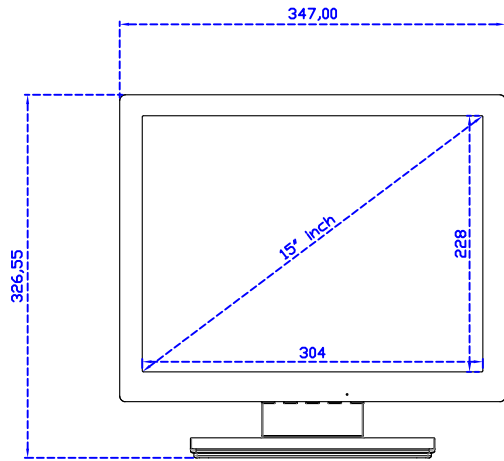

15" 電阻式單點觸控螢幕

顯示器規格：

顯示面積	304 × 228 mm
點距	0.297 × 0.297 mm
亮度	300 cd/m ²
對比度	2000 : 1
解析度(邏輯像素)	1024 x 768 (XGA)
可視角度	左右 176° ; 上下 176°
反應時間	23ms (Tr+ Tf)
液晶色彩	16.2M
支援解析度	640×480 ; 800×600 ; 1024×768
信號輸入	VGA ; Audio ; DVI
音效	1W (8Ω) × 1
OSD 控制功能	◎功能選單/選擇◎ - ◎ + ◎自動調整/離開◎電源
電源輸入、消耗功率	DC 12V ; ≤14w (DC Jack Φ2.1mm)
儲存、操作溫度	-30~70°C ; -20~70°C
壁掛孔位	75×75 mm
外觀顏色	黑色 (白色)
尺寸、淨重	347 × 276 × 45.2 mm ; 2.6 kg (W×H×D)(不含底座)
外箱尺寸、總重	410 × 420 × 140 mm ; 4.1 kg (W×H×D)
配件包	VGA 線/音源線/AC90~260V 變壓器/電源線/USB 或 RS232 觸控線/高級觸控筆/ 高級擦拭布/驅動光碟 ※DVI 線 (選購)

AIM-TM5R150-V05

3 Year Warranty
LCD Panel 1 Year

15" Touch Monitor.
(VESA Mount)

AIM-TMxxxx150-G05 N

15" Desktop Touch Monitor.
(Folding Stand)

AIM-TMxxx150-G05

15" Desktop Touch Monitor.
(Photo Stand)

AIM-TMxxx150-P05

15" Desktop Touch Monitor.
(POS Stand)

AIM-TMxxxx150-V05