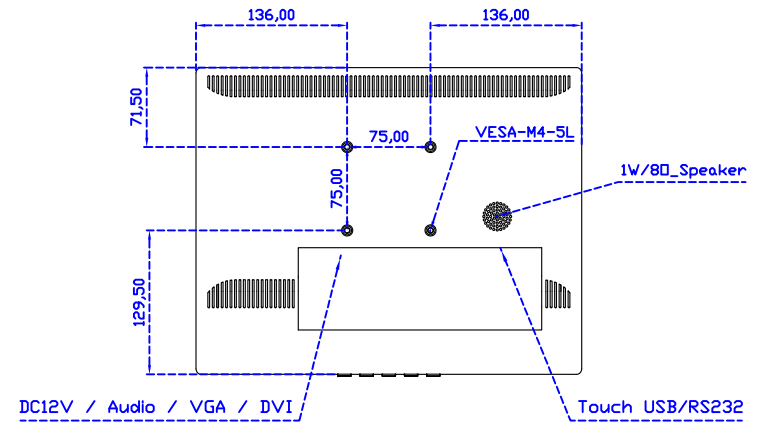

15" 電阻式單點觸控螢幕

顯示器規格：

顯示面積	304 × 228 mm
點距	0.297 × 0.297 mm
亮度	300 cd/m ²
對比度	2000 : 1
解析度(邏輯像素)	1024 x 768 (XGA)
可視角度	左右 176° ; 上下 176°
反應時間	23ms (Tr+ Tf)
液晶色彩	16.2M
支援解析度	640×480 ; 800×600 ; 1024×768
信號輸入	VGA ; Audio ; DVI
音效	1W (8Ω) × 1
OSD 控制功能	◎功能選單/選擇◎ - ◎ + ◎自動調整/離開◎電源
電源輸入、消耗功率	DC 12V ; ≤14w (DC Jack Φ2.1mm)
儲存、操作溫度	-30~70°C ; -20~70°C
壁掛孔位	75×75 mm
外觀顏色	黑色 (白色)
尺寸、淨重	347 × 276 × 45.2 mm ; 2.6 kg (W×H×D)(不含底座)
外箱尺寸、總重	410 × 420 × 140 mm ; 4.1 kg (W×H×D)
配件包	VGA 線/音源線/AC90~260V 變壓器/電源線/USB 或 RS232 觸控線/高級觸控筆/ 高級擦拭布/驅動光碟 ※DVI 線 (選購)

※規格若有異動，恕不另行通知，依出貨實機為主！

AIM-TM5R150-G05

AIM-TM5R150-P05

15" 電阻式單點觸控螢幕

觸控特色：

操作方式	使用觸控筆、手指、戴有手套的手指
作動力	≤50g
線性誤差	≤1.5%
表面硬度	≥3H
使用壽命	≥35,000,000 單點敲擊
應用範圍	適合點控、書寫、簽名捕捉

軟體特色：

基本校正	4 點校正
進階校正	9 點邊緣補償、25 點線性補償
繪圖測試	測試觸控點位置與線性表現
控制器設定	支援多作業系統
語言介面	繁中、簡中、英、日、法、德、韓、俄、泰、捷克、丹麥、荷蘭、芬蘭、希臘、波蘭、瑞典、西班牙、阿拉伯、匈牙利、義大利、挪威文、葡萄牙、土耳其、斯洛維尼亞
滑鼠模擬	手動滑鼠左右鍵、自動滑鼠左右鍵 (PDA 功能)
觸控模式	繪圖模式、按鍵模式、關閉觸控功能選項
雙觸擊設定	可調整雙擊速度、可調整雙擊區域面積大小
發聲設定	無聲模式、觸控時發聲模式、觸控離開時發聲模式
連接設定	支援 Windows 與 Linux COM1~COM255 支援 MS-DOS COM1~COM8
顯示器設定	支援顯示器旋轉、支援多重顯示器、支援顯示器分割
驅動程式	支援全系列 Windows-32/64 位元 作業系統 支援 Android ; 支援 Linux ; 支援 MAC

AIM-TM5R150-V05

3 Year Warranty
LCD Panel 1 Year

15" Touch Monitor.
(VESA Mount)

AIM-TMxxxx150-G05 N

15" Desktop Touch Monitor.
(Folding Stand)

AIM-TMxxx150-G05

15" Desktop Touch Monitor.
(Photo Stand)

AIM-TMxxx150-P05

15" Desktop Touch Monitor.
(POS Stand)

AIM-TMxxxx150-V05