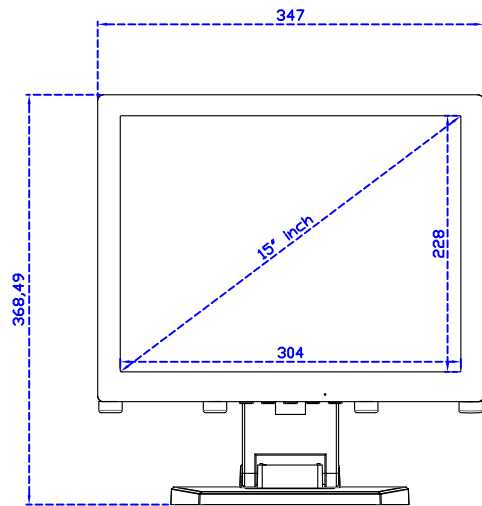

15" 電阻式單點觸控螢幕

顯示器規格：

顯示面積	304 × 228 mm
點距	0.297 × 0.297 mm
亮度	300 cd/m ²
對比度	2000 : 1
解析度(邏輯像素)	1024 x 768 (XGA)
可視角度	左右 176° ; 上下 176°
反應時間	23ms (Tr+ Tf)
液晶色彩	16.2M
支援解析度	640×480 ; 800×600 ; 1024×768
信號輸入	VGA ; Audio ; DVI
音效	1W (8Ω) × 1
OSD 控制功能	◎功能選單/選擇◎ - ◎ + ◎自動調整/離開◎電源
電源輸入、消耗功率	DC 12V ; ≤14w (DC Jack Φ2.1mm)
儲存、操作溫度	-30~70°C ; -20~70°C
壁掛孔位	75×75 mm
外觀顏色	黑色 (白色)
尺寸、淨重	347 × 276 × 45.2 mm ; 2.6 kg (W×H×D)(不含底座)
外箱尺寸、總重	410 × 420 × 140 mm ; 4.1 kg (W×H×D)
配件包	VGA 線/音源線/AC90~260V 變壓器/電源線/USB 或 RS232 觸控線/高級觸控筆/ 高級擦拭布/驅動光碟 ※DVI 線 (選購)

AIM-TM5R150-V05

3 Year Warranty
LCD Panel 1 Year

15" Touch Monitor.
(VESA Mount)

AIM-TMxxxx150-G05 N

15" Desktop Touch Monitor.
(Folding Stand)

AIM-TMxxx150-G05

15" Desktop Touch Monitor.
(Photo Stand)

AIM-TMxxx150-P05

15" Desktop Touch Monitor.
(POS Stand)

AIM-TMxxxx150-V05