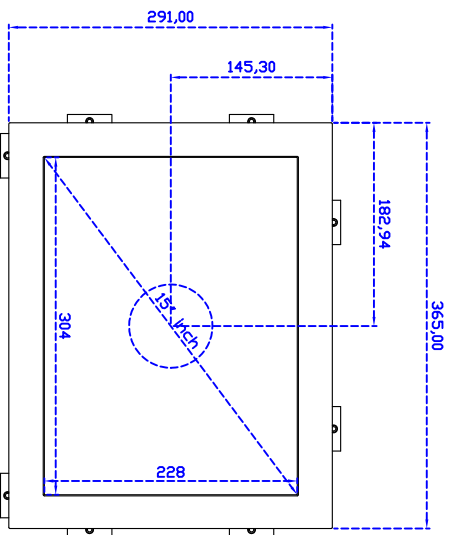

15" Embedded Touch Monitor.

AIM-PMxxxxx150-R21