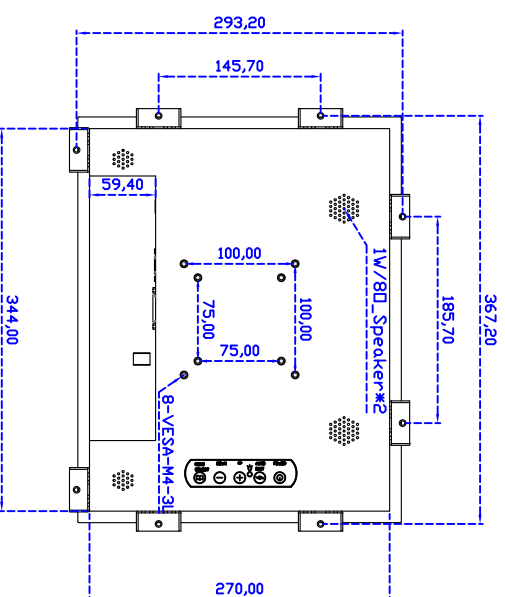

15" Embedded Touch Monitor.

AIM-PMxxxxx150-R21