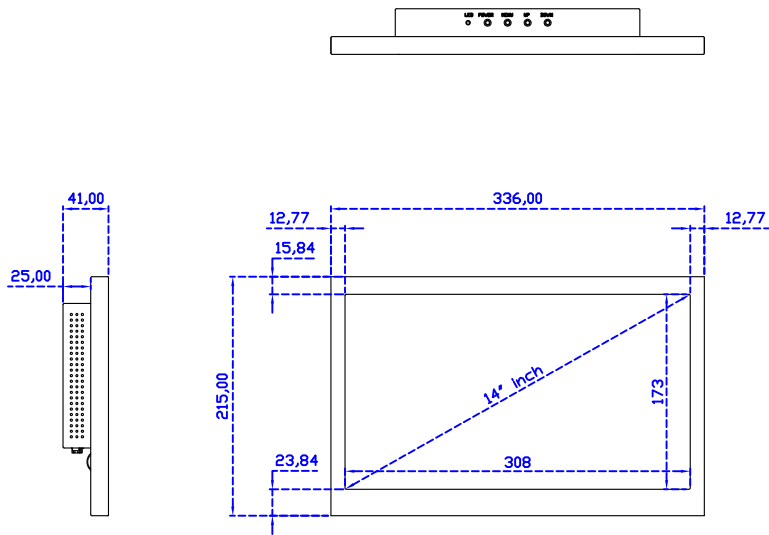

14" Touch Monitor.
(VESA Mount)

AIM-TMxxxx140-T01W