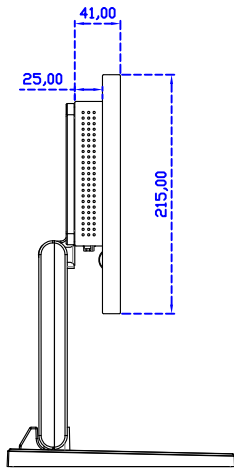

14" 投射電容式多點觸控螢幕

顯示器規格：

顯示面積	309 × 173 mm
點距	0.537 × 0.1611 mm
亮度	390 cd/m ²
對比度	800 : 1
解析度(邏輯像素)	1920 x 1080 (Full HD)
可視角度	左右 170° ; 上下 170°
反應時間	12ms (Tr+ Tf)
液晶色彩	262K
支援解析度	800×600 ; 1024×768 ; 1280×720 ; 1280×800 ; 1280×1024 ; 1360×768 ; 1440×900 ; 1680×1050 ; 1920×1080
信號輸入	VGA ; Audio ; DVI
音效	1W (8Ω) × 2
OSD 控制功能	◎功能選單 ◎ - ◎ + ◎電源
電源輸入、消耗功率	DC 12V ; ≤10w (DC Jack Φ2.1mm)
儲存、操作溫度	-20~60°C ; 0~50°C
壁掛孔位	75×75 mm
外觀顏色	黑色 (OEM 其它顏色)
尺寸、淨重	336 × 215 × 41 mm ; 2.1 kg (W×H×D) (不含底座)
外箱尺寸、總重	550 × 400 × 180 mm ; 3.7 kg (W×H×D)
配件包	VGA 線 / 音源線 / AC90~260V 變壓器 / 電源線 / USB 觸控線 / 高級擦拭布 / 驅動光碟 ※DVI 線 (選購)

AIM-TMPCTU140-T01W V

AIM-TMPCTU140-T01W Y

3 Year Warranty
LCD Panel 1 Year

14" Touch Monitor.
 (VESA Mount)

AIM-TMxxxx140-T01W

14" Embedded Touch Monitor.
(Open Frame)

AIM-TMOPxxxx140-T01W

14" Desktop Touch Monitor.
(Foldable Stand)

AIM-TMxxxx140-T01W A

14" Desktop Touch Monitor.
(PQS Stand)

AIM-TMxxx140-T01W V

14" Desktop Touch Monitor.
(Ergonomic Stand)

AIM-TMxxxx140-T01W Y