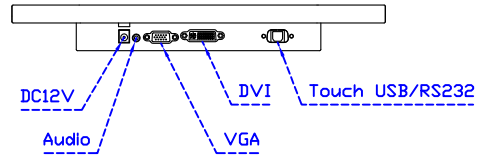

AIM-TMPCTU140-T01W A

※規格若有異動，恕不另行通知，依出貨實機為主!

14" 投射電容式多點觸控螢幕

觸控特色：

操作方式	使用電容式觸控筆、手指
線性誤差	≤2.5mm
表面硬度	≥7H
使用壽命	無限制
應用範圍	適合點控、書寫、簽名捕捉

軟體特色：

繪圖測試	測試觸控點位置與線性表現
控制器設定	支援多作業系統
語言介面	繁中、簡中、英、日、法、德、韓、俄、泰、捷克、丹麥、荷蘭、芬蘭、希臘、波蘭、瑞典、西班牙、阿拉伯、匈牙利、義大利、挪威文、葡萄牙、土耳其、斯洛維尼亞
滑鼠模擬	手動滑鼠左右鍵、自動滑鼠左右鍵 (PDA 功能)
觸控模式	繪圖模式、按鍵模式、關閉觸控功能選項
雙觸擊設定	可調整雙擊速度、可調整雙擊區域面積大小
發聲設定	無聲模式、觸控時發聲模式、觸控離開時發聲模式
顯示器設定	支援顯示器旋轉、支援多重顯示器、支援顯示器分割
區域設定	支援二分割及四分割畫面觸控、支援自定義活動區域觸控
邊緣補償	支援多方向觸控補償及自定義補償參數。
驅動程式	支援全系列 Windows-32/64 位元 作業系統 支援 Android ; 支援 Linux ; 支援 MAC

AIM-TMPCTU140-T01W V

AIM-TMPCTU140-T01W Y

3 Year Warranty
LCD Panel 1 Year

14" Touch Monitor.
 (VESA Mount)

AIM-TMxxxx140-T01W

14" Embedded Touch Monitor.
(Open Frame)

AIM-TMOPxxxx140-T01W

14" Desktop Touch Monitor.
(Foldable Stand)