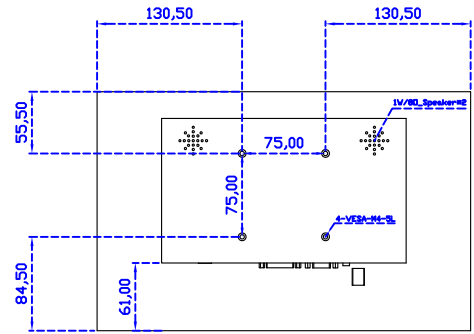

14" 投射電容式多點觸控螢幕

顯示器規格：

顯示面積	309 × 173 mm
點距	0.537 × 0.1611 mm
亮度	390 cd/m ²
對比度	800 : 1
解析度(邏輯像素)	1920 x 1080 (Full HD)
可視角度	左右 170° ; 上下 170°
反應時間	12ms (Tr+ Tf)
液晶色彩	262K
支援解析度	800×600 ; 1024×768 ; 1280×720 ; 1280×800 ; 1280×1024 ; 1360×768 ; 1440×900 ; 1680×1050 ; 1920×1080
信號輸入	VGA ; Audio ; DVI
音效	1W (8Ω) × 2
OSD 控制功能	◎功能選單 ◎ - ◎ + ◎電源
電源輸入、消耗功率	DC 12V ; ≤10w (DC Jack Φ2.1mm)
儲存、操作溫度	-20~60°C ; 0~50°C
壁掛孔位	75×75 mm
外觀顏色	黑色 (OEM 其它顏色)
尺寸、淨重	336 × 215 × 41 mm ; 2.1 kg (W×H×D) (不含底座)
外箱尺寸、總重	550 × 400 × 180 mm ; 3.7 kg (W×H×D)
配件包	VGA 線 / 音源線 / AC90~260V 變壓器 / 電源線 / USB 觸控線 / 高級擦拭布 / 驅動光碟 ※DVI 線 (選購)

AIM-TMPCTU140-T01W A

※規格若有異動，恕不另行通知，依出貨實機為主!

14" 投射電容式多點觸控螢幕

觸控特色：

操作方式	使用電容式觸控筆、手指
線性誤差	≤2.5mm
表面硬度	≥7H
使用壽命	無限制
應用範圍	適合點控、書寫、簽名捕捉

軟體特色：

繪圖測試	測試觸控點位置與線性表現
控制器設定	支援多作業系統
語言介面	繁中、簡中、英、日、法、德、韓、俄、泰、捷克、丹麥、荷蘭、芬蘭、希臘、波蘭、瑞典、西班牙、阿拉伯、匈牙利、義大利、挪威文、葡萄牙、土耳其、斯洛維尼亞
滑鼠模擬	手動滑鼠左右鍵、自動滑鼠左右鍵 (PDA 功能)
觸控模式	繪圖模式、按鍵模式、關閉觸控功能選項
雙觸擊設定	可調整雙擊速度、可調整雙擊區域面積大小
發聲設定	無聲模式、觸控時發聲模式、觸控離開時發聲模式
顯示器設定	支援顯示器旋轉、支援多重顯示器、支援顯示器分割
區域設定	支援二分割及四分割畫面觸控、支援自定義活動區域觸控
邊緣補償	支援多方向觸控補償及自定義補償參數。
驅動程式	支援全系列 Windows-32/64 位元 作業系統 支援 Android ; 支援 Linux ; 支援 MAC

AIM-TMPCTU140-T01W V

AIM-TMPCTU140-T01W Y

3 Year Warranty
LCD Panel 1 Year

14" Touch Monitor.
 (VESA Mount)

AIM-TMxxxx140-T01W

14" Embedded Touch Monitor.
(Open Frame)

AIM-TMOPxxxx140-T01W

14" Desktop Touch Monitor.
(Foldable Stand)

AIM-TMxxxx140-T01W A

14" Desktop Touch Monitor.
(PQS Stand)

AIM-TMxxx140-T01W V

14" Desktop Touch Monitor.
(Ergonomic Stand)

AIM-TMxxxx140-T01W Y