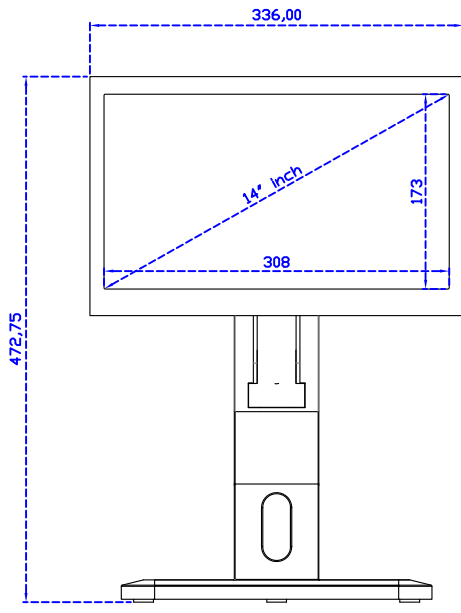

14" 投射電容式多點觸控螢幕

顯示器規格：

顯示面積	309 × 173 mm
點距	0.537 × 0.1611 mm
亮度	390 cd/m ²
對比度	800 : 1
解析度(邏輯像素)	1920 x 1080 (Full HD)
可視角度	左右 170° ; 上下 170°
反應時間	12ms (Tr+ Tf)
液晶色彩	262K
支援解析度	800×600 ; 1024×768 ; 1280×720 ; 1280×800 ; 1280×1024 ; 1360×768 ; 1440×900 ; 1680×1050 ; 1920×1080
信號輸入	VGA ; Audio ; DVI
音效	1W (8Ω) × 2
OSD 控制功能	◎功能選單 ◎ - ◎ + ◎電源
電源輸入、消耗功率	DC 12V ; ≤10w (DC Jack Φ2.1mm)
儲存、操作溫度	-20~60°C ; 0~50°C
壁掛孔位	75×75 mm
外觀顏色	黑色 (OEM 其它顏色)
尺寸、淨重	336 × 215 × 41 mm ; 2.1 kg (W×H×D) (不含底座)
外箱尺寸、總重	550 × 400 × 180 mm ; 3.7 kg (W×H×D)
配件包	VGA 線 / 音源線 / AC90~260V 變壓器 / 電源線 / USB 觸控線 / 高級擦拭布 / 驅動光碟 ※DVI 線 (選購)

AIM-TMPCTU140-T01W V

AIM-TMPCTU140-T01W Y

3 Year Warranty
LCD Panel 1 Year

14" Touch Monitor.
 (VESA Mount)

AIM-TMxxxx140-T01W

14" Embedded Touch Monitor.
(Open Frame)

AIM-TMOPxxxx140-T01W

14" Desktop Touch Monitor.
(Foldable Stand)

AIM-TMxxxx140-T01W A

14" Desktop Touch Monitor.
(PQS Stand)

AIM-TMxxx140-T01W V

14" Desktop Touch Monitor.
(Ergonomic Stand)

AIM-TMxxxx140-T01W Y