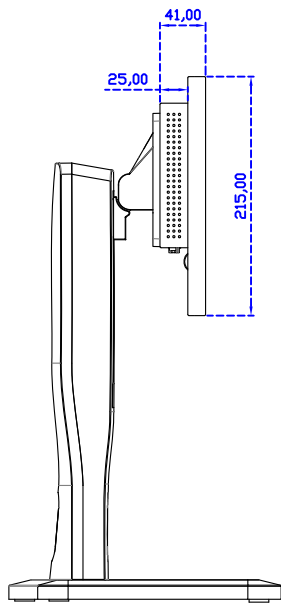

AIM-TMPCTU140-T01W	USB (多點*10)	無底座 VESA 孔固定
AIM-TMOPPCTU140-T01W	USB (多點*10)	嵌入型固定
AIM-TMPCTU140-T01W A	USB (多點*10)	摺疊底座 1.4kg
AIM-TMPCTU140-T01W V	USB (多點*10)	立型底座 1.1kg
AIM-TMPCTU140-T01W Y	USB (多點*10)	人體工學底座 3kg

14" 投射電容式多點觸控螢幕

顯示器規格：

顯示面積	309 × 173 mm
點距	0.537 × 0.1611 mm
亮度	390 cd/m ²
對比度	800 : 1
解析度(邏輯像素)	1920 x 1080 (Full HD)
可視角度	左右 170° ; 上下 170°
反應時間	12ms (Tr+ Tf)
液晶色彩	262K
支援解析度	800×600 ; 1024×768 ; 1280×720 ; 1280×800 ; 1280×1024 ; 1360×768 ; 1440×900 ; 1680×1050 ; 1920×1080
信號輸入	VGA ; Audio ; DVI
音效	1W (8Ω) × 2
OSD 控制功能	◎功能選單 ◎ - ◎ + ◎電源
電源輸入、消耗功率	DC 12V ; ≤10w (DC Jack Φ2.1mm)
儲存、操作溫度	-20~60°C ; 0~50°C
壁掛孔位	75×75 mm
外觀顏色	黑色 (OEM 其它顏色)
尺寸、淨重	336 × 215 × 41 mm ; 2.1 kg (W×H×D) (不含底座)
外箱尺寸、總重	550 × 400 × 180 mm ; 3.7 kg (W×H×D)
配件包	VGA 線 / 音源線 / AC90~260V 變壓器 / 電源線 / USB 觸控線 / 高級擦拭布 / 驅動光碟 ※DVI 線 (選購)

AIM-TMPCTU140-T01W V

AIM-TMPCTU140-T01W Y

3 Year Warranty
LCD Panel 1 Year

14" Touch Monitor.
 (VESA Mount)

AIM-TMxxxx140-T01W

14" Embedded Touch Monitor.
(Open Frame)

AIM-TMOPxxxx140-T01W

14" Desktop Touch Monitor.
(Foldable Stand)

AIM-TMxxxx140-T01W A

14" Desktop Touch Monitor.
(PQS Stand)

AIM-TMxxx140-T01W V

14" Desktop Touch Monitor.
(Ergonomic Stand)

AIM-TMxxxx140-T01W Y