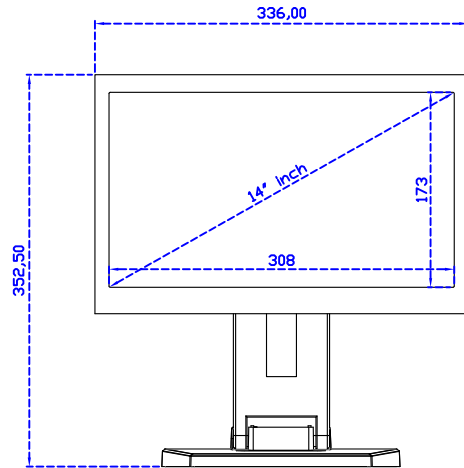

14" 投射電容式多點觸控螢幕

顯示器規格：

顯示面積	309 × 173 mm
點距	0.537 × 0.1611 mm
亮度	390 cd/m ²
對比度	800 : 1
解析度(邏輯像素)	1920 x 1080 (Full HD)
可視角度	左右 170° ; 上下 170°
反應時間	12ms (Tr+ Tf)
液晶色彩	262K
支援解析度	800×600 ; 1024×768 ; 1280×720 ; 1280×800 ; 1280×1024 ; 1360×768 ; 1440×900 ; 1680×1050 ; 1920×1080
信號輸入	VGA ; Audio ; DVI
音效	1W (8Ω) × 2
OSD 控制功能	◎功能選單 ◎ - ◎ + ◎電源
電源輸入、消耗功率	DC 12V ; ≤10w (DC Jack Φ2.1mm)
儲存、操作溫度	-20~60°C ; 0~50°C
壁掛孔位	75×75 mm
外觀顏色	黑色 (OEM 其它顏色)
尺寸、淨重	336 × 215 × 41 mm ; 2.1 kg (W×H×D) (不含底座)
外箱尺寸、總重	550 × 400 × 180 mm ; 3.7 kg (W×H×D)
配件包	VGA 線 / 音源線 / AC90~260V 變壓器 / 電源線 / USB 觸控線 / 高級擦拭布 / 驅動光碟 ※DVI 線 (選購)

AIM-TMPCTU140-T01W V

AIM-TMPCTU140-T01W Y

3 Year Warranty
LCD Panel 1 Year

14" Touch Monitor.
 (VESA Mount)

AIM-TMxxxx140-T01W

14" Embedded Touch Monitor.
(Open Frame)

AIM-TMOPxxxx140-T01W

14" Desktop Touch Monitor.
(Foldable Stand)

AIM-TMxxxx140-T01W A

14" Desktop Touch Monitor.
(PQS Stand)

AIM-TMxxx140-T01W V

14" Desktop Touch Monitor.
(Ergonomic Stand)

AIM-TMxxxx140-T01W Y