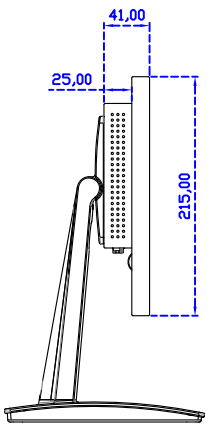

14" 投射電容式多點觸控螢幕

顯示器規格：

顯示面積	309 × 173 mm
點距	0.537 × 0.1611 mm
亮度	390 cd/m ²
對比度	800 : 1
解析度(邏輯像素)	1920 x 1080 (Full HD)
可視角度	左右 170° ; 上下 170°
反應時間	12ms (Tr+ Tf)
液晶色彩	262K
支援解析度	800×600 ; 1024×768 ; 1280×720 ; 1280×800 ; 1280×1024 ; 1360×768 ; 1440×900 ; 1680×1050 ; 1920×1080
信號輸入	VGA ; Audio ; DVI
音效	1W (8Ω) × 2
OSD 控制功能	◎功能選單 ◎ - ◎ + ◎電源
電源輸入、消耗功率	DC 12V ; ≤10w (DC Jack Φ2.1mm)
儲存、操作溫度	-20~60°C ; 0~50°C
壁掛孔位	75×75 mm
外觀顏色	黑色 (OEM 其它顏色)
尺寸、淨重	336 × 215 × 41 mm ; 2.1 kg (W×H×D) (不含底座)
外箱尺寸、總重	550 × 400 × 180 mm ; 3.7 kg (W×H×D)
配件包	VGA 線 / 音源線 / AC90~260V 變壓器 / 電源線 / USB 觸控線 / 高級擦拭布 / 驅動光碟 ※DVI 線 (選購)

AIM-TMPCTU140-T01W V

AIM-TMPCTU140-T01W Y

3 Year Warranty
LCD Panel 1 Year

14" Touch Monitor.
 (VESA Mount)

AIM-TMxxxx140-T01W

14" Embedded Touch Monitor.
(Open Frame)

AIM-TMOPxxxx140-T01W

14" Desktop Touch Monitor.
(Foldable Stand)

AIM-TMxxxx140-T01W A

14" Desktop Touch Monitor.
(PQS Stand)

AIM-TMxxx140-T01W V

14" Desktop Touch Monitor.
(Ergonomic Stand)

AIM-TMxxxx140-T01W Y