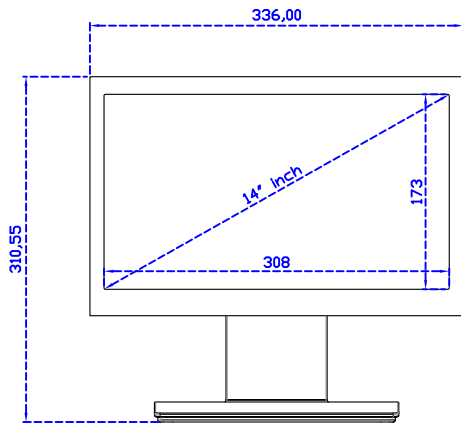

14" 投射電容式多點觸控螢幕

顯示器規格：

顯示面積	309 × 173 mm
點距	0.537 × 0.1611 mm
亮度	390 cd/m ²
對比度	800 : 1
解析度(邏輯像素)	1920 x 1080 (Full HD)
可視角度	左右 170° ; 上下 170°
反應時間	12ms (Tr+ Tf)
液晶色彩	262K
支援解析度	800×600 ; 1024×768 ; 1280×720 ; 1280×800 ; 1280×1024 ; 1360×768 ; 1440×900 ; 1680×1050 ; 1920×1080
信號輸入	VGA ; Audio ; DVI
音效	1W (8Ω) × 2
OSD 控制功能	◎功能選單 ◎ - ◎ + ◎電源
電源輸入、消耗功率	DC 12V ; ≤10w (DC Jack Φ2.1mm)
儲存、操作溫度	-20~60°C ; 0~50°C
壁掛孔位	75×75 mm
外觀顏色	黑色 (OEM 其它顏色)
尺寸、淨重	336 × 215 × 41 mm ; 2.1 kg (W×H×D) (不含底座)
外箱尺寸、總重	550 × 400 × 180 mm ; 3.7 kg (W×H×D)
配件包	VGA 線 / 音源線 / AC90~260V 變壓器 / 電源線 / USB 觸控線 / 高級擦拭布 / 驅動光碟 ※DVI 線 (選購)

AIM-TMPCTU140-T01W A

※規格若有異動，恕不另行通知，依出貨實機為主!

14" 投射電容式多點觸控螢幕

觸控特色：

操作方式	使用電容式觸控筆、手指
線性誤差	≤2.5mm
表面硬度	≥7H
使用壽命	無限制
應用範圍	適合點控、書寫、簽名捕捉

軟體特色：

繪圖測試	測試觸控點位置與線性表現
控制器設定	支援多作業系統
語言介面	繁中、簡中、英、日、法、德、韓、俄、泰、捷克、丹麥、荷蘭、芬蘭、希臘、波蘭、瑞典、西班牙、阿拉伯、匈牙利、義大利、挪威文、葡萄牙、土耳其、斯洛維尼亞
滑鼠模擬	手動滑鼠左右鍵、自動滑鼠左右鍵 (PDA 功能)
觸控模式	繪圖模式、按鍵模式、關閉觸控功能選項
雙觸擊設定	可調整雙擊速度、可調整雙擊區域面積大小
發聲設定	無聲模式、觸控時發聲模式、觸控離開時發聲模式
顯示器設定	支援顯示器旋轉、支援多重顯示器、支援顯示器分割
區域設定	支援二分割及四分割畫面觸控、支援自定義活動區域觸控
邊緣補償	支援多方向觸控補償及自定義補償參數。
驅動程式	支援全系列 Windows-32/64 位元 作業系統 支援 Android ; 支援 Linux ; 支援 MAC

AIM-TMPCTU140-T01W V

AIM-TMPCTU140-T01W Y

3 Year Warranty
LCD Panel 1 Year

14" Touch Monitor.
 (VESA Mount)

AIM-TMxxxx140-T01W

14" Embedded Touch Monitor.
(Open Frame)

AIM-TMOPxxxx140-T01W

14" Desktop Touch Monitor.
(Foldable Stand)

AIM-TMxxxx140-T01W A

14" Desktop Touch Monitor.
(PQS Stand)

AIM-TMxxx140-T01W V

14" Desktop Touch Monitor.
(Ergonomic Stand)

AIM-TMxxxx140-T01W Y