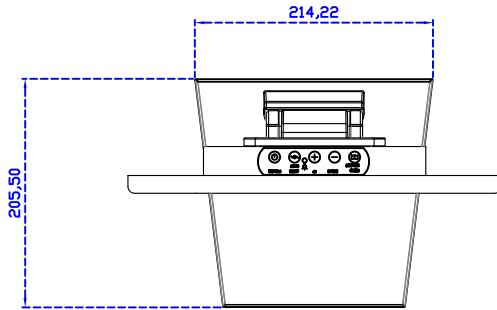

AIM-TMPCTU140-R03W V

AIM-TMPCTU140-R03W Y

3 Year Warranty
LCD Panel 1 Year

14" Touch Monitor.
 (VESA Mount)

AIM-TMxxxx140-R03W

14" Embedded Touch Monitor.
(Open Frame)

AIM-TMOPxxxx140-R03W

14" Desktop Touch Monitor.
(Foldable Stand)

AIM-TMxxxx140-R03W A

14" Desktop Touch Monitor.
(POS Stand)

AIM-TMxxxx140-R03W V

14" Desktop Touch Monitor.
(Ergonomic Stand)

AIM-TMxxx140-R03W Y