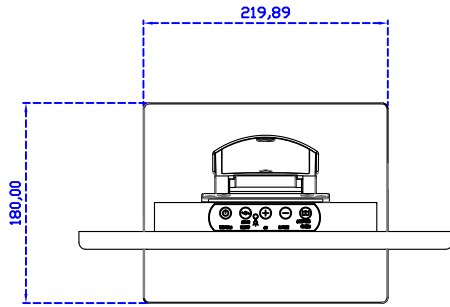

AIM-TMPCTU140-R03W V

AIM-TMPCTU140-R03W Y

3 Year Warranty
LCD Panel 1 Year

14" Touch Monitor.
 (VESA Mount)

AIM-TMxxxx140-R03W

14" Embedded Touch Monitor.
(Open Frame)

AIM-TMOPxxxx140-R03W

14" Desktop Touch Monitor.
(Foldable Stand)

AIM-TMxxxx140-R03W A

14" Desktop Touch Monitor.
(POS Stand)

AIM-TMxxxx140-R03W V

14" Desktop Touch Monitor.
(Ergonomic Stand)

AIM-TMxxx140-R03W Y