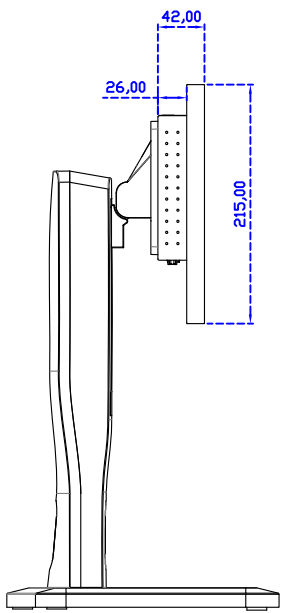

AIM-TMPCTU140-R03W V

AIM-TMPCTU140-R03W Y

3 Year Warranty
LCD Panel 1 Year

14" Touch Monitor.
 (VESA Mount)

AIM-TMxxxx140-R03W

14" Embedded Touch Monitor.
(Open Frame)

AIM-TMOPxxxx140-R03W

14" Desktop Touch Monitor.
(Foldable Stand)

AIM-TMxxxx140-R03W A

14" Desktop Touch Monitor.
(POS Stand)

AIM-TMxxxx140-R03W V

14" Desktop Touch Monitor.
(Ergonomic Stand)

AIM-TMxxx140-R03W Y