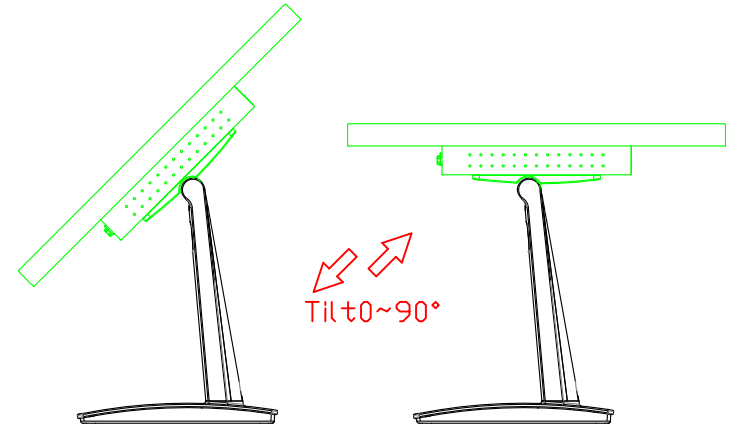

AIM-TMPCTU140-R03W V

AIM-TMPCTU140-R03W Y

3 Year Warranty
LCD Panel 1 Year

14" Touch Monitor.
 (VESA Mount)

AIM-TMxxxx140-R03W

14" Embedded Touch Monitor.
(Open Frame)

AIM-TMOPxxxx140-R03W

14" Desktop Touch Monitor.
(Foldable Stand)

AIM-TMxxxx140-R03W A

14" Desktop Touch Monitor.
(POS Stand)

AIM-TMxxxx140-R03W V

14" Desktop Touch Monitor.
(Ergonomic Stand)

AIM-TMxxx140-R03W Y