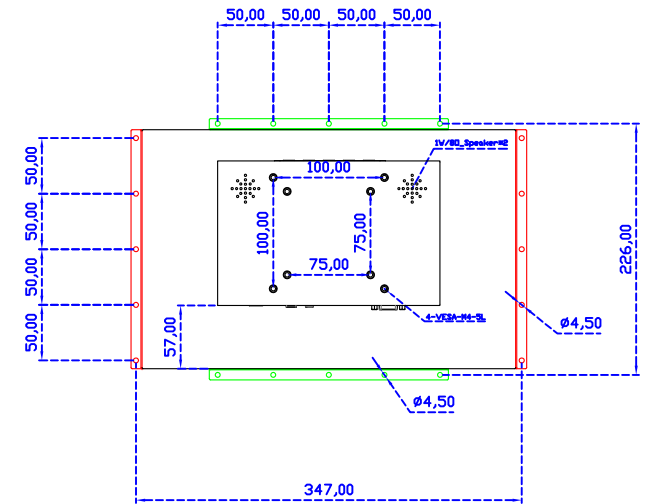

AIM-TMPCTU140-R03W V

AIM-TMPCTU140-R03W Y

3 Year Warranty
LCD Panel 1 Year

14" Touch Monitor.
 (VESA Mount)

AIM-TMxxxx140-R03W

14" Embedded Touch Monitor.
(Open Frame)

AIM-TMOPxxxx140-R03W

14" Desktop Touch Monitor.
(Foldable Stand)

AIM-TMxxxx140-R03W A

14" Desktop Touch Monitor.
(POS Stand)

AIM-TMxxxx140-R03W V

14" Desktop Touch Monitor.
(Ergonomic Stand)

AIM-TMxxx140-R03W Y