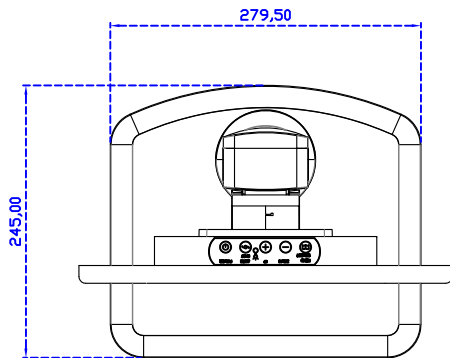

AIM-TMPCTU140-R03W V

AIM-TMPCTU140-R03W Y

3 Year Warranty
LCD Panel 1 Year

14" Touch Monitor.
 (VESA Mount)

AIM-TMxxxx140-R03W

14" Embedded Touch Monitor.
(Open Frame)

AIM-TMOPxxxx140-R03W

14" Desktop Touch Monitor.
(Foldable Stand)

AIM-TMxxxx140-R03W A

14" Desktop Touch Monitor.
(POS Stand)

AIM-TMxxxx140-R03W V

14" Desktop Touch Monitor.
(Ergonomic Stand)

AIM-TMxxx140-R03W Y