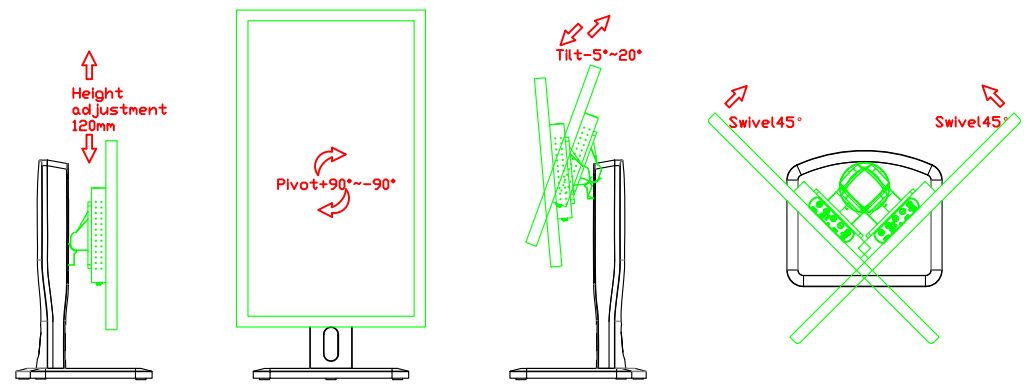

AIM-TMPCTU140-R03W V

AIM-TMPCTU140-R03W Y

3 Year Warranty
LCD Panel 1 Year

14" Touch Monitor.
 (VESA Mount)

AIM-TMxxxx140-R03W

14" Embedded Touch Monitor.
(Open Frame)

AIM-TMOPxxxx140-R03W

14" Desktop Touch Monitor.
(Foldable Stand)

AIM-TMxxxx140-R03W A

14" Desktop Touch Monitor.
(POS Stand)

AIM-TMxxxx140-R03W V

14" Desktop Touch Monitor.
(Ergonomic Stand)

AIM-TMxxx140-R03W Y