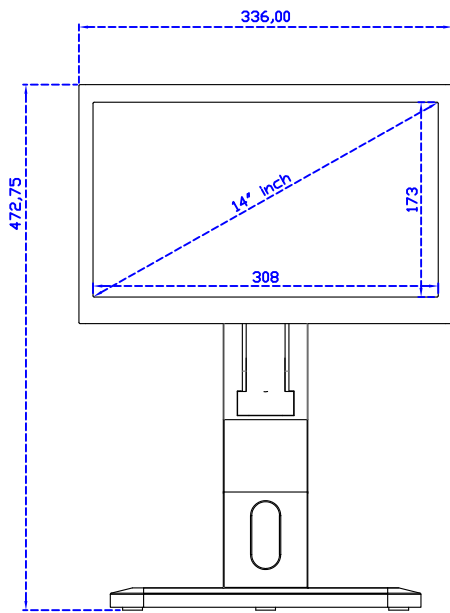

AIM-TMPCTU140-R03W V

AIM-TMPCTU140-R03W Y

3 Year Warranty
LCD Panel 1 Year

14" Touch Monitor.
 (VESA Mount)

AIM-TMxxxx140-R03W

14" Embedded Touch Monitor.
(Open Frame)

AIM-TMOPxxxx140-R03W

14" Desktop Touch Monitor.
(Foldable Stand)

AIM-TMxxxx140-R03W A

14" Desktop Touch Monitor.
(POS Stand)

AIM-TMxxxx140-R03W V

14" Desktop Touch Monitor.
(Ergonomic Stand)

AIM-TMxxx140-R03W Y