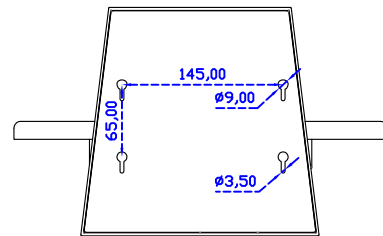

AIM-TMPCTU140-R03W V

AIM-TMPCTU140-R03W Y

3 Year Warranty
LCD Panel 1 Year

14" Touch Monitor.
 (VESA Mount)

AIM-TMxxxx140-R03W

14" Embedded Touch Monitor.
(Open Frame)

AIM-TMOPxxxx140-R03W

14" Desktop Touch Monitor.
(Foldable Stand)

AIM-TMxxxx140-R03W A

14" Desktop Touch Monitor.
(POS Stand)

AIM-TMxxxx140-R03W V

14" Desktop Touch Monitor.
(Ergonomic Stand)

AIM-TMxxx140-R03W Y