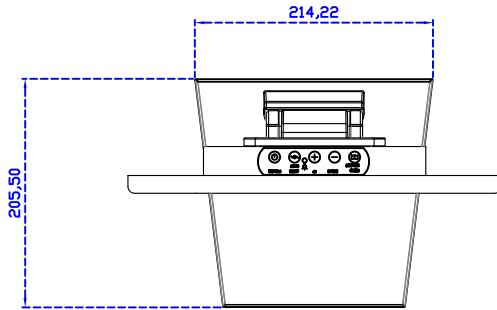

顯示器規格：

顯示面積	309 × 173 mm
點距	0.537 × 0.1611 mm
亮度	390 cd/m ²
對比度	800 : 1
解析度(邏輯像素)	1920 x 1080 (Full HD)
可視角度	左右 170° ; 上下 170°
反應時間	12ms (Tr+ Tf)
液晶色彩	262K
支援解析度	800×600 ; 1024×768 ; 1280×720 ; 1280×800 ; 1280×1024 ; 1360×768 ; 1440×900 ; 1680×1050 ; 1920×1080
信號輸入	VGA ; Audio ; Display Port ; HDMI
音效	1W (8Ω) × 2
OSD 控制功能	◎功能選單/選擇◎ - ◎+ ◎自動調整/離開◎電源
電源輸入、消耗功率	DC 12V ; ≤10w (DC Jack Φ2.1mm)
儲存、操作溫度	-20~60°C ; 0~50°C
壁掛孔位	75×75 ; 100×100 mm
外觀顏色	黑色 (OEM 其它顏色)
尺寸、淨重	336 × 215 × 42 mm ; 2.1 kg (W×H×D) (不含底座)
外箱尺寸、總重	550 × 400 × 180 mm ; 3.7 kg (W×H×D)
配件包	VGA 線 / HDMI 線 / 音源線 / AC90~260V 變壓器 / 電源線 / USB 觸控線 / 高級擦拭布 / 驅動光碟 ※DP 線 (選購)

AIM-TMPCTU140-R03W V

AIM-TMPCTU140-R03W Y

3 Year Warranty
LCD Panel 1 Year

14" Touch Monitor.
 (VESA Mount)

AIM-TMxxxx140-R03W

14" Embedded Touch Monitor.
(Open Frame)

AIM-TMOPxxxx140-R03W

14" Desktop Touch Monitor.
(Foldable Stand)

AIM-TMxxxx140-R03W A

14" Desktop Touch Monitor.
(POS Stand)

AIM-TMxxxx140-R03W V

14" Desktop Touch Monitor.
(Ergonomic Stand)

AIM-TMxxx140-R03W Y