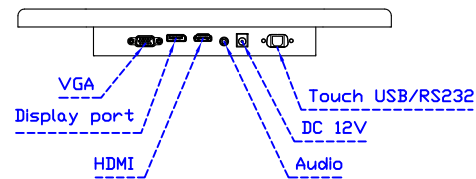

顯示器規格：

顯示面積	309 × 173 mm
點距	0.537 × 0.1611 mm
亮度	390 cd/m ²
對比度	800 : 1
解析度(邏輯像素)	1920 x 1080 (Full HD)
可視角度	左右 170° ; 上下 170°
反應時間	12ms (Tr+ Tf)
液晶色彩	262K
支援解析度	800×600 ; 1024×768 ; 1280×720 ; 1280×800 ; 1280×1024 ; 1360×768 ; 1440×900 ; 1680×1050 ; 1920×1080
信號輸入	VGA ; Audio ; Display Port ; HDMI
音效	1W (8Ω) × 2
OSD 控制功能	◎功能選單/選擇◎ - ◎+ ◎自動調整/離開◎電源
電源輸入、消耗功率	DC 12V ; ≤10w (DC Jack Φ2.1mm)
儲存、操作溫度	-20~60°C ; 0~50°C
壁掛孔位	75×75 ; 100×100 mm
外觀顏色	黑色 (OEM 其它顏色)
尺寸、淨重	336 × 215 × 42 mm ; 2.1 kg (W×H×D) (不含底座)
外箱尺寸、總重	550 × 400 × 180 mm ; 3.7 kg (W×H×D)
配件包	VGA 線 / HDMI 線 / 音源線 / AC90~260V 變壓器 / 電源線 / USB 觸控線 / 高級擦拭布 / 驅動光碟 ※DP 線 (選購)

AIM-TMPCTU140-R03W A

※規格若有異動，恕不另行通知，依出貨實機為主！

14" 投射電容式多點觸控螢幕

觸控特色：

操作方式	使用電容式觸控筆、手指
線性誤差	≤2.5mm
表面硬度	≥7H
使用壽命	無限制
應用範圍	適合點控、書寫、簽名捕捉

軟體特色：

繪圖測試	測試觸控點位置與線性表現
控制器設定	支援多作業系統
語言介面	繁中、簡中、英、日、法、德、韓、俄、泰、捷克、丹麥、荷蘭、芬蘭、希臘、波蘭、瑞典、西班牙、阿拉伯、匈牙利、義大利、挪威文、葡萄牙、土耳其、斯洛維尼亞
滑鼠模擬	手動滑鼠左右鍵、自動滑鼠左右鍵 (PDA 功能)
觸控模式	繪圖模式、按鍵模式、關閉觸控功能選項
雙觸擊設定	可調整雙擊速度、可調整雙擊區域面積大小
發聲設定	無聲模式、觸控時發聲模式、觸控離開時發聲模式
顯示器設定	支援顯示器旋轉、支援多重顯示器、支援顯示器分割
區域設定	支援二分割及四分割畫面觸控、支援自定義活動區域觸控
邊緣補償	支援多方向觸控補償及自定義補償參數。
驅動程式	支援全系列 Windows-32/64 位元 作業系統 支援 Android ; 支援 Linux ; 支援 MAC

AIM-TMPCTU140-R03W V

AIM-TMPCTU140-R03W Y

3 Year Warranty
LCD Panel 1 Year

14" Touch Monitor.
 (VESA Mount)

AIM-TMxxxx140-R03W

14" Embedded Touch Monitor.
(Open Frame)

AIM-TMOPxxxx140-R03W

14" Desktop Touch Monitor.
(Foldable Stand)