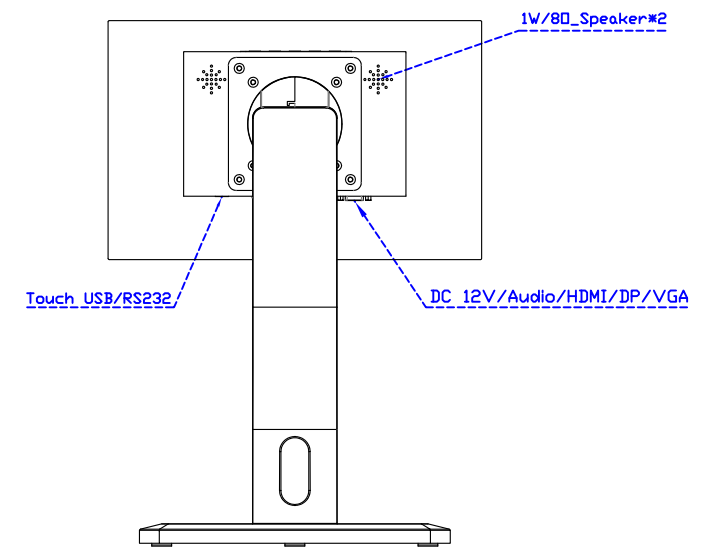

顯示器規格：

顯示面積	309 × 173 mm
點距	0.537 × 0.1611 mm
亮度	390 cd/m ²
對比度	800 : 1
解析度(邏輯像素)	1920 x 1080 (Full HD)
可視角度	左右 170° ; 上下 170°
反應時間	12ms (Tr+ Tf)
液晶色彩	262K
支援解析度	800×600 ; 1024×768 ; 1280×720 ; 1280×800 ; 1280×1024 ; 1360×768 ; 1440×900 ; 1680×1050 ; 1920×1080
信號輸入	VGA ; Audio ; Display Port ; HDMI
音效	1W (8Ω) × 2
OSD 控制功能	◎功能選單/選擇◎ - ◎+ ◎自動調整/離開◎電源
電源輸入、消耗功率	DC 12V ; ≤10w (DC Jack Φ2.1mm)
儲存、操作溫度	-20~60°C ; 0~50°C
壁掛孔位	75×75 ; 100×100 mm
外觀顏色	黑色 (OEM 其它顏色)
尺寸、淨重	336 × 215 × 42 mm ; 2.1 kg (W×H×D) (不含底座)
外箱尺寸、總重	550 × 400 × 180 mm ; 3.7 kg (W×H×D)
配件包	VGA 線 / HDMI 線 / 音源線 / AC90~260V 變壓器 / 電源線 / USB 觸控線 / 高級擦拭布 / 驅動光碟 ※DP 線 (選購)

AIM-TMPCTU140-R03W V

AIM-TMPCTU140-R03W Y

3 Year Warranty
LCD Panel 1 Year

14" Touch Monitor.
 (VESA Mount)

AIM-TMxxxx140-R03W

14" Embedded Touch Monitor.
(Open Frame)

AIM-TMOPxxxx140-R03W

14" Desktop Touch Monitor.
(Foldable Stand)

AIM-TMxxxx140-R03W A

14" Desktop Touch Monitor.
(POS Stand)

AIM-TMxxxx140-R03W V

14" Desktop Touch Monitor.
(Ergonomic Stand)

AIM-TMxxx140-R03W Y