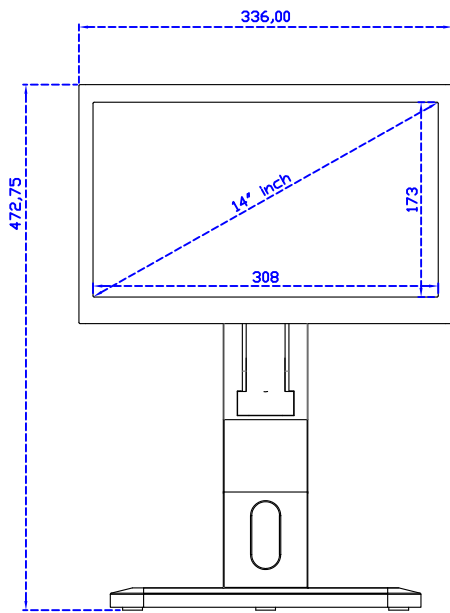

顯示器規格：

顯示面積	309 × 173 mm
點距	0.537 × 0.1611 mm
亮度	390 cd/m ²
對比度	800 : 1
解析度(邏輯像素)	1920 x 1080 (Full HD)
可視角度	左右 170° ; 上下 170°
反應時間	12ms (Tr+ Tf)
液晶色彩	262K
支援解析度	800×600 ; 1024×768 ; 1280×720 ; 1280×800 ; 1280×1024 ; 1360×768 ; 1440×900 ; 1680×1050 ; 1920×1080
信號輸入	VGA ; Audio ; Display Port ; HDMI
音效	1W (8Ω) × 2
OSD 控制功能	◎功能選單/選擇◎ - ◎+ ◎自動調整/離開◎電源
電源輸入、消耗功率	DC 12V ; ≤10w (DC Jack Φ2.1mm)
儲存、操作溫度	-20~60°C ; 0~50°C
壁掛孔位	75×75 ; 100×100 mm
外觀顏色	黑色 (OEM 其它顏色)
尺寸、淨重	336 × 215 × 42 mm ; 2.1 kg (W×H×D) (不含底座)
外箱尺寸、總重	550 × 400 × 180 mm ; 3.7 kg (W×H×D)
配件包	VGA 線 / HDMI 線 / 音源線 / AC90~260V 變壓器 / 電源線 / USB 觸控線 / 高級擦拭布 / 驅動光碟 ※DP 線 (選購)

AIM-TMPCTU140-R03W V

AIM-TMPCTU140-R03W Y

3 Year Warranty
LCD Panel 1 Year

14" Touch Monitor.
 (VESA Mount)

AIM-TMxxxx140-R03W

14" Embedded Touch Monitor.
(Open Frame)

AIM-TMOPxxxx140-R03W

14" Desktop Touch Monitor.
(Foldable Stand)

AIM-TMxxxx140-R03W A

14" Desktop Touch Monitor.
(POS Stand)

AIM-TMxxxx140-R03W V

14" Desktop Touch Monitor.
(Ergonomic Stand)

AIM-TMxxx140-R03W Y