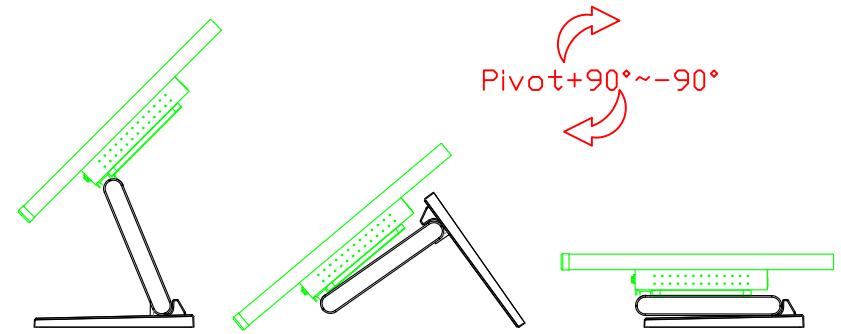

AIM-TMPCTU140-R03W V

AIM-TMPCTU140-R03W Y

3 Year Warranty
LCD Panel 1 Year

14" Touch Monitor.
 (VESA Mount)

AIM-TMxxxx140-R03W

14" Embedded Touch Monitor.
(Open Frame)

AIM-TMOPxxxx140-R03W

14" Desktop Touch Monitor.
(Foldable Stand)

AIM-TMxxxx140-R03W A

14" Desktop Touch Monitor.
(POS Stand)

AIM-TMxxxx140-R03W V

14" Desktop Touch Monitor.
(Ergonomic Stand)

AIM-TMxxx140-R03W Y