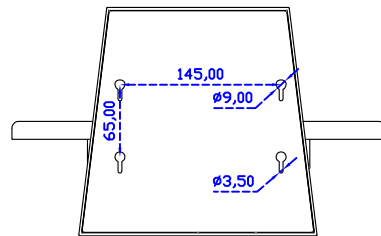

顯示器規格：

顯示面積	309 × 173 mm
點距	0.537 × 0.1611 mm
亮度	390 cd/m ²
對比度	800 : 1
解析度(邏輯像素)	1920 x 1080 (Full HD)
可視角度	左右 170° ; 上下 170°
反應時間	12ms (Tr+ Tf)
液晶色彩	262K
支援解析度	800×600 ; 1024×768 ; 1280×720 ; 1280×800 ; 1280×1024 ; 1360×768 ; 1440×900 ; 1680×1050 ; 1920×1080
信號輸入	VGA ; Audio ; Display Port ; HDMI
音效	1W (8Ω) × 2
OSD 控制功能	◎功能選單/選擇◎ - ◎+ ◎自動調整/離開◎電源
電源輸入、消耗功率	DC 12V ; ≤10w (DC Jack Φ2.1mm)
儲存、操作溫度	-20~60°C ; 0~50°C
壁掛孔位	75×75 ; 100×100 mm
外觀顏色	黑色 (OEM 其它顏色)
尺寸、淨重	336 × 215 × 42 mm ; 2.1 kg (W×H×D) (不含底座)
外箱尺寸、總重	550 × 400 × 180 mm ; 3.7 kg (W×H×D)
配件包	VGA 線 / HDMI 線 / 音源線 / AC90~260V 變壓器 / 電源線 / USB 觸控線 / 高級擦拭布 / 驅動光碟 ※DP 線 (選購)

AIM-TMPCTU140-R03W V

AIM-TMPCTU140-R03W Y

3 Year Warranty
LCD Panel 1 Year

14" Touch Monitor.
 (VESA Mount)

AIM-TMxxxx140-R03W

14" Embedded Touch Monitor.
(Open Frame)

AIM-TMOPxxxx140-R03W

14" Desktop Touch Monitor.
(Foldable Stand)

AIM-TMxxxx140-R03W A

14" Desktop Touch Monitor.
(POS Stand)

AIM-TMxxxx140-R03W V

14" Desktop Touch Monitor.
(Ergonomic Stand)

AIM-TMxxx140-R03W Y