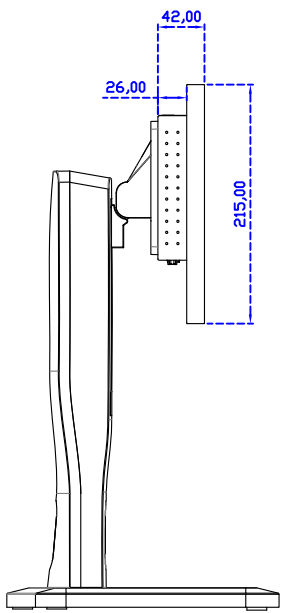

顯示器規格：

顯示面積	309 × 173 mm
點距	0.537 × 0.1611 mm
亮度	390 cd/m ²
對比度	800 : 1
解析度(邏輯像素)	1920 x 1080 (Full HD)
可視角度	左右 170° ; 上下 170°
反應時間	12ms (Tr+ Tf)
液晶色彩	262K
支援解析度	800×600 ; 1024×768 ; 1280×720 ; 1280×800 ; 1280×1024 ; 1360×768 ; 1440×900 ; 1680×1050 ; 1920×1080
信號輸入	VGA ; Audio ; Display Port ; HDMI
音效	1W (8Ω) × 2
OSD 控制功能	◎功能選單/選擇◎ - ◎+ ◎自動調整/離開◎電源
電源輸入、消耗功率	DC 12V ; ≤10w (DC Jack Φ2.1mm)
儲存、操作溫度	-20~60°C ; 0~50°C
壁掛孔位	75×75 ; 100×100 mm
外觀顏色	黑色 (OEM 其它顏色)
尺寸、淨重	336 × 215 × 42 mm ; 2.1 kg (W×H×D) (不含底座)
外箱尺寸、總重	550 × 400 × 180 mm ; 3.7 kg (W×H×D)
配件包	VGA 線 / HDMI 線 / 音源線 / AC90~260V 變壓器 / 電源線 / USB 觸控線 / 高級擦拭布 / 驅動光碟 ※DP 線 (選購)

AIM-TMPCTU140-R03W V

AIM-TMPCTU140-R03W Y

3 Year Warranty
LCD Panel 1 Year

14" Touch Monitor.
 (VESA Mount)

AIM-TMxxxx140-R03W

14" Embedded Touch Monitor.
(Open Frame)

AIM-TMOPxxxx140-R03W

14" Desktop Touch Monitor.
(Foldable Stand)

AIM-TMxxxx140-R03W A

14" Desktop Touch Monitor.
(POS Stand)

AIM-TMxxxx140-R03W V

14" Desktop Touch Monitor.
(Ergonomic Stand)

AIM-TMxxx140-R03W Y