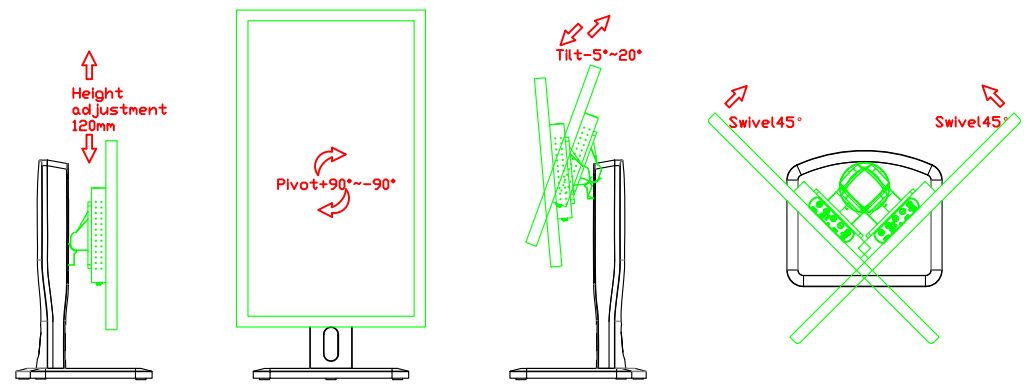

顯示器規格：

顯示面積	309 × 173 mm
點距	0.537 × 0.1611 mm
亮度	390 cd/m ²
對比度	800 : 1
解析度(邏輯像素)	1920 x 1080 (Full HD)
可視角度	左右 170° ; 上下 170°
反應時間	12ms (Tr+ Tf)
液晶色彩	262K
支援解析度	800×600 ; 1024×768 ; 1280×720 ; 1280×800 ; 1280×1024 ; 1360×768 ; 1440×900 ; 1680×1050 ; 1920×1080
信號輸入	VGA ; Audio ; Display Port ; HDMI
音效	1W (8Ω) × 2
OSD 控制功能	◎功能選單/選擇◎ - ◎+ ◎自動調整/離開◎電源
電源輸入、消耗功率	DC 12V ; ≤10w (DC Jack Φ2.1mm)
儲存、操作溫度	-20~60°C ; 0~50°C
壁掛孔位	75×75 ; 100×100 mm
外觀顏色	黑色 (OEM 其它顏色)
尺寸、淨重	336 × 215 × 42 mm ; 2.1 kg (W×H×D) (不含底座)
外箱尺寸、總重	550 × 400 × 180 mm ; 3.7 kg (W×H×D)
配件包	VGA 線 / HDMI 線 / 音源線 / AC90~260V 變壓器 / 電源線 / USB 觸控線 / 高級擦拭布 / 驅動光碟 ※DP 線 (選購)

AIM-TMPCTU140-R03W V

AIM-TMPCTU140-R03W Y

3 Year Warranty
LCD Panel 1 Year

14" Touch Monitor.
 (VESA Mount)

AIM-TMxxxx140-R03W

14" Embedded Touch Monitor.
(Open Frame)

AIM-TMOPxxxx140-R03W

14" Desktop Touch Monitor.
(Foldable Stand)

AIM-TMxxxx140-R03W A

14" Desktop Touch Monitor.
(POS Stand)

AIM-TMxxxx140-R03W V

14" Desktop Touch Monitor.
(Ergonomic Stand)

AIM-TMxxx140-R03W Y