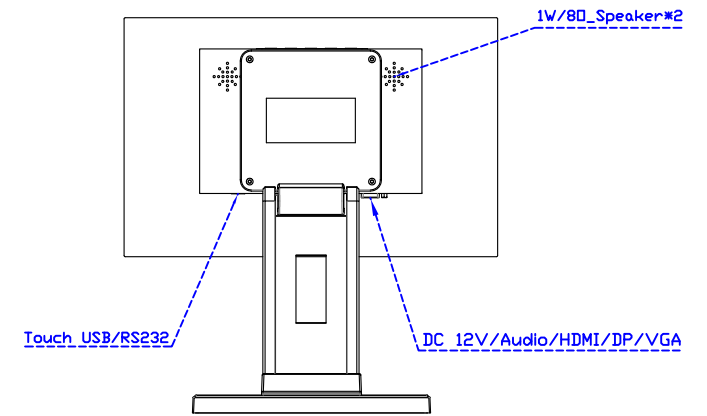

顯示器規格：

顯示面積	309 × 173 mm
點距	0.537 × 0.1611 mm
亮度	390 cd/m ²
對比度	800 : 1
解析度(邏輯像素)	1920 x 1080 (Full HD)
可視角度	左右 170° ; 上下 170°
反應時間	12ms (Tr+ Tf)
液晶色彩	262K
支援解析度	800×600 ; 1024×768 ; 1280×720 ; 1280×800 ; 1280×1024 ; 1360×768 ; 1440×900 ; 1680×1050 ; 1920×1080
信號輸入	VGA ; Audio ; Display Port ; HDMI
音效	1W (8Ω) × 2
OSD 控制功能	◎功能選單/選擇◎ - ◎+ ◎自動調整/離開◎電源
電源輸入、消耗功率	DC 12V ; ≤10w (DC Jack Φ2.1mm)
儲存、操作溫度	-20~60°C ; 0~50°C
壁掛孔位	75×75 ; 100×100 mm
外觀顏色	黑色 (OEM 其它顏色)
尺寸、淨重	336 × 215 × 42 mm ; 2.1 kg (W×H×D) (不含底座)
外箱尺寸、總重	550 × 400 × 180 mm ; 3.7 kg (W×H×D)
配件包	VGA 線 / HDMI 線 / 音源線 / AC90~260V 變壓器 / 電源線 / USB 觸控線 / 高級擦拭布 / 驅動光碟 ※DP 線 (選購)

AIM-TMPCTU140-R03W V

AIM-TMPCTU140-R03W Y

3 Year Warranty
LCD Panel 1 Year

14" Touch Monitor.
 (VESA Mount)

AIM-TMxxxx140-R03W

14" Embedded Touch Monitor.
(Open Frame)

AIM-TMOPxxxx140-R03W

14" Desktop Touch Monitor.
(Foldable Stand)

AIM-TMxxxx140-R03W A

14" Desktop Touch Monitor.
(POS Stand)

AIM-TMxxxx140-R03W V

14" Desktop Touch Monitor.
(Ergonomic Stand)

AIM-TMxxx140-R03W Y