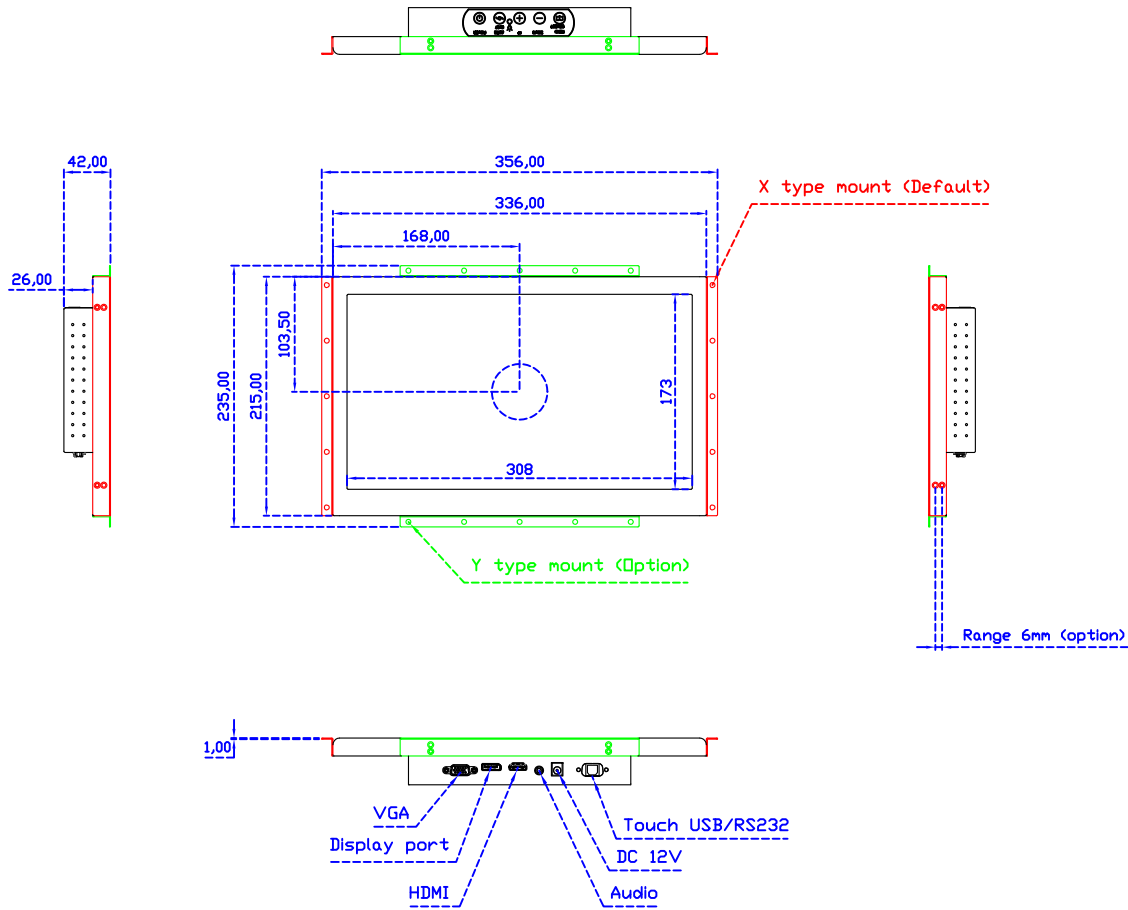

顯示器規格：

顯示面積	309 × 173 mm
點距	0.537 × 0.1611 mm
亮度	390 cd/m ²
對比度	800 : 1
解析度(邏輯像素)	1920 x 1080 (Full HD)
可視角度	左右 170° ; 上下 170°
反應時間	12ms (Tr+ Tf)
液晶色彩	262K
支援解析度	800×600 ; 1024×768 ; 1280×720 ; 1280×800 ; 1280×1024 ; 1360×768 ; 1440×900 ; 1680×1050 ; 1920×1080
信號輸入	VGA ; Audio ; Display Port ; HDMI
音效	1W (8Ω) × 2
OSD 控制功能	◎功能選單/選擇◎ - ◎+ ◎自動調整/離開◎電源
電源輸入、消耗功率	DC 12V ; ≤10w (DC Jack Φ2.1mm)
儲存、操作溫度	-20~60°C ; 0~50°C
壁掛孔位	75×75 ; 100×100 mm
外觀顏色	黑色 (OEM 其它顏色)
尺寸、淨重	336 × 215 × 42 mm ; 2.1 kg (W×H×D) (不含底座)
外箱尺寸、總重	550 × 400 × 180 mm ; 3.7 kg (W×H×D)
配件包	VGA 線 / HDMI 線 / 音源線 / AC90~260V 變壓器 / 電源線 / USB 觸控線 / 高級擦拭布 / 驅動光碟 ※DP 線 (選購)

AIM-TMPCTU140-R03W V

AIM-TMPCTU140-R03W Y

3 Year Warranty
LCD Panel 1 Year

14" Touch Monitor.
 (VESA Mount)

AIM-TMxxxx140-R03W

14" Embedded Touch Monitor.
(Open Frame)

AIM-TMOPxxxx140-R03W

14" Desktop Touch Monitor.
(Foldable Stand)

AIM-TMxxxx140-R03W A

14" Desktop Touch Monitor.
(POS Stand)

AIM-TMxxxx140-R03W V

14" Desktop Touch Monitor.
(Ergonomic Stand)

AIM-TMxxx140-R03W Y