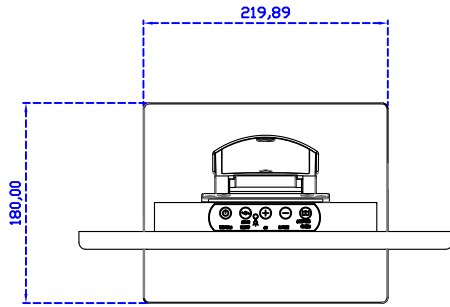

顯示器規格：

顯示面積	309 × 173 mm
點距	0.537 × 0.1611 mm
亮度	390 cd/m ²
對比度	800 : 1
解析度(邏輯像素)	1920 x 1080 (Full HD)
可視角度	左右 170° ; 上下 170°
反應時間	12ms (Tr+ Tf)
液晶色彩	262K
支援解析度	800×600 ; 1024×768 ; 1280×720 ; 1280×800 ; 1280×1024 ; 1360×768 ; 1440×900 ; 1680×1050 ; 1920×1080
信號輸入	VGA ; Audio ; Display Port ; HDMI
音效	1W (8Ω) × 2
OSD 控制功能	◎功能選單/選擇◎ - ◎+ ◎自動調整/離開◎電源
電源輸入、消耗功率	DC 12V ; ≤10w (DC Jack Φ2.1mm)
儲存、操作溫度	-20~60°C ; 0~50°C
壁掛孔位	75×75 ; 100×100 mm
外觀顏色	黑色 (OEM 其它顏色)
尺寸、淨重	336 × 215 × 42 mm ; 2.1 kg (W×H×D) (不含底座)
外箱尺寸、總重	550 × 400 × 180 mm ; 3.7 kg (W×H×D)
配件包	VGA 線 / HDMI 線 / 音源線 / AC90~260V 變壓器 / 電源線 / USB 觸控線 / 高級擦拭布 / 驅動光碟 ※DP 線 (選購)

AIM-TMPCTU140-R03W V

AIM-TMPCTU140-R03W Y

3 Year Warranty
LCD Panel 1 Year

14" Touch Monitor.
 (VESA Mount)

AIM-TMxxxx140-R03W

14" Embedded Touch Monitor.
(Open Frame)

AIM-TMOPxxxx140-R03W

14" Desktop Touch Monitor.
(Foldable Stand)

AIM-TMxxxx140-R03W A

14" Desktop Touch Monitor.
(POS Stand)

AIM-TMxxxx140-R03W V

14" Desktop Touch Monitor.
(Ergonomic Stand)

AIM-TMxxx140-R03W Y