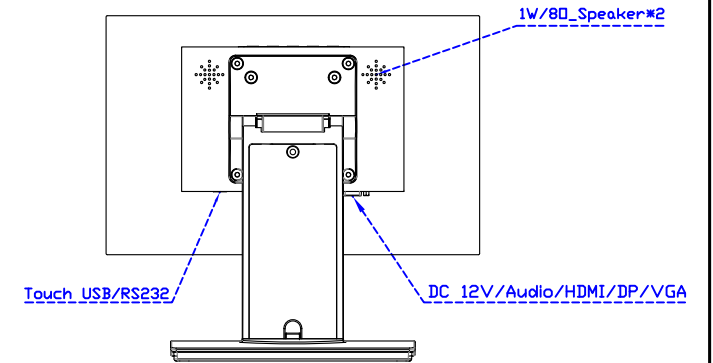

顯示器規格：

顯示面積	309 × 173 mm
點距	0.537 × 0.1611 mm
亮度	390 cd/m ²
對比度	800 : 1
解析度(邏輯像素)	1920 x 1080 (Full HD)
可視角度	左右 170° ; 上下 170°
反應時間	12ms (Tr+ Tf)
液晶色彩	262K
支援解析度	800×600 ; 1024×768 ; 1280×720 ; 1280×800 ; 1280×1024 ; 1360×768 ; 1440×900 ; 1680×1050 ; 1920×1080
信號輸入	VGA ; Audio ; Display Port ; HDMI
音效	1W (8Ω) × 2
OSD 控制功能	◎功能選單/選擇◎ - ◎+ ◎自動調整/離開◎電源
電源輸入、消耗功率	DC 12V ; ≤10w (DC Jack Φ2.1mm)
儲存、操作溫度	-20~60°C ; 0~50°C
壁掛孔位	75×75 ; 100×100 mm
外觀顏色	黑色 (OEM 其它顏色)
尺寸、淨重	336 × 215 × 42 mm ; 2.1 kg (W×H×D) (不含底座)
外箱尺寸、總重	550 × 400 × 180 mm ; 3.7 kg (W×H×D)
配件包	VGA 線 / HDMI 線 / 音源線 / AC90~260V 變壓器 / 電源線 / USB 觸控線 / 高級擦拭布 / 驅動光碟 ※DP 線 (選購)

AIM-TMPCTU140-R03W V

AIM-TMPCTU140-R03W Y

3 Year Warranty
LCD Panel 1 Year

14" Touch Monitor.
 (VESA Mount)

AIM-TMxxxx140-R03W

14" Embedded Touch Monitor.
(Open Frame)

AIM-TMOPxxxx140-R03W

14" Desktop Touch Monitor.
(Foldable Stand)

AIM-TMxxxx140-R03W A

14" Desktop Touch Monitor.
(POS Stand)

AIM-TMxxxx140-R03W V

14" Desktop Touch Monitor.
(Ergonomic Stand)

AIM-TMxxx140-R03W Y