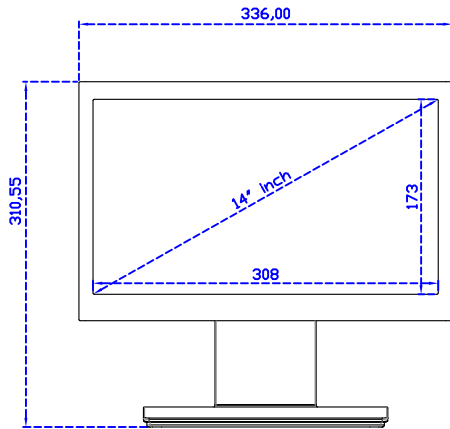

顯示器規格：

顯示面積	309 × 173 mm
點距	0.537 × 0.1611 mm
亮度	390 cd/m ²
對比度	800 : 1
解析度(邏輯像素)	1920 x 1080 (Full HD)
可視角度	左右 170° ; 上下 170°
反應時間	12ms (Tr+ Tf)
液晶色彩	262K
支援解析度	800×600 ; 1024×768 ; 1280×720 ; 1280×800 ; 1280×1024 ; 1360×768 ; 1440×900 ; 1680×1050 ; 1920×1080
信號輸入	VGA ; Audio ; Display Port ; HDMI
音效	1W (8Ω) × 2
OSD 控制功能	◎功能選單/選擇◎ - ◎+ ◎自動調整/離開◎電源
電源輸入、消耗功率	DC 12V ; ≤10w (DC Jack Φ2.1mm)
儲存、操作溫度	-20~60°C ; 0~50°C
壁掛孔位	75×75 ; 100×100 mm
外觀顏色	黑色 (OEM 其它顏色)
尺寸、淨重	336 × 215 × 42 mm ; 2.1 kg (W×H×D) (不含底座)
外箱尺寸、總重	550 × 400 × 180 mm ; 3.7 kg (W×H×D)
配件包	VGA 線 / HDMI 線 / 音源線 / AC90~260V 變壓器 / 電源線 / USB 觸控線 / 高級擦拭布 / 驅動光碟 ※DP 線 (選購)

AIM-TMPCTU140-R03W V

AIM-TMPCTU140-R03W Y

3 Year Warranty
LCD Panel 1 Year

14" Touch Monitor.
 (VESA Mount)

AIM-TMxxxx140-R03W

14" Embedded Touch Monitor.
(Open Frame)

AIM-TMOPxxxx140-R03W

14" Desktop Touch Monitor.
(Foldable Stand)

AIM-TMxxxx140-R03W A

14" Desktop Touch Monitor.
(POS Stand)

AIM-TMxxxx140-R03W V

14" Desktop Touch Monitor.
(Ergonomic Stand)

AIM-TMxxx140-R03W Y