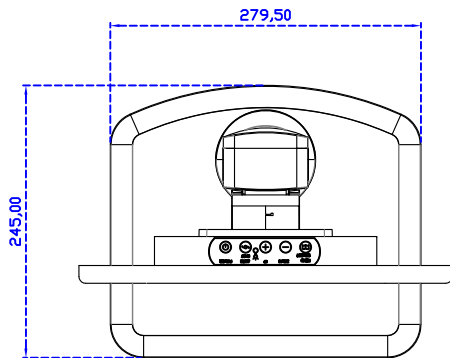

顯示器規格：

顯示面積	309 × 173 mm
點距	0.537 × 0.1611 mm
亮度	390 cd/m ²
對比度	800 : 1
解析度(邏輯像素)	1920 x 1080 (Full HD)
可視角度	左右 170° ; 上下 170°
反應時間	12ms (Tr+ Tf)
液晶色彩	262K
支援解析度	800×600 ; 1024×768 ; 1280×720 ; 1280×800 ; 1280×1024 ; 1360×768 ; 1440×900 ; 1680×1050 ; 1920×1080
信號輸入	VGA ; Audio ; Display Port ; HDMI
音效	1W (8Ω) × 2
OSD 控制功能	◎功能選單/選擇◎ - ◎+ ◎自動調整/離開◎電源
電源輸入、消耗功率	DC 12V ; ≤10w (DC Jack Φ2.1mm)
儲存、操作溫度	-20~60°C ; 0~50°C
壁掛孔位	75×75 ; 100×100 mm
外觀顏色	黑色 (OEM 其它顏色)
尺寸、淨重	336 × 215 × 42 mm ; 2.1 kg (W×H×D) (不含底座)
外箱尺寸、總重	550 × 400 × 180 mm ; 3.7 kg (W×H×D)
配件包	VGA 線 / HDMI 線 / 音源線 / AC90~260V 變壓器 / 電源線 / USB 觸控線 / 高級擦拭布 / 驅動光碟 ※DP 線 (選購)

AIM-TMPCTU140-R03W V

AIM-TMPCTU140-R03W Y

3 Year Warranty
LCD Panel 1 Year

14" Touch Monitor.
 (VESA Mount)

AIM-TMxxxx140-R03W

14" Embedded Touch Monitor.
(Open Frame)

AIM-TMOPxxxx140-R03W

14" Desktop Touch Monitor.
(Foldable Stand)

AIM-TMxxxx140-R03W A

14" Desktop Touch Monitor.
(POS Stand)

AIM-TMxxxx140-R03W V

14" Desktop Touch Monitor.
(Ergonomic Stand)

AIM-TMxxx140-R03W Y