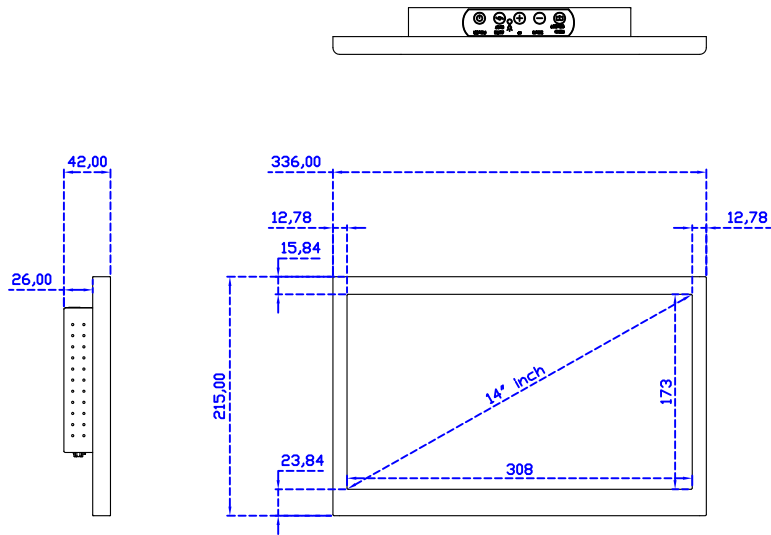

14" Touch Monitor.
(VESA Mount)

AIM-TMxxxx140-R03W