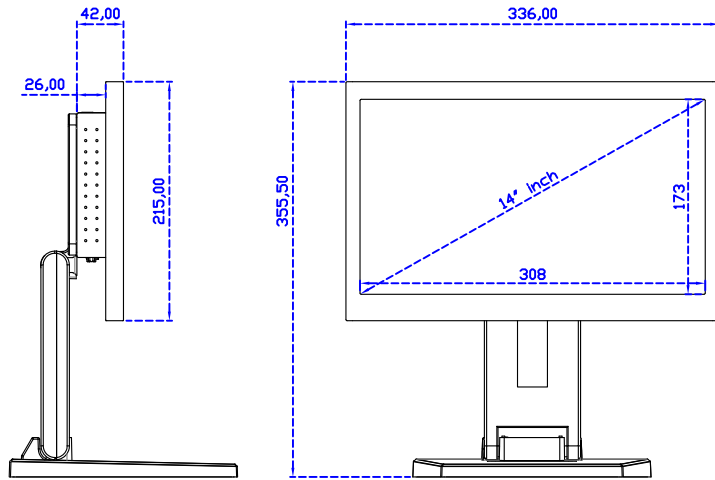

顯示器規格：

顯示面積	309 × 173 mm
點距	0.537 × 0.1611 mm
亮度	390 cd/m ²
對比度	800 : 1
解析度(邏輯像素)	1920 x 1080 (Full HD)
可視角度	左右 170° ; 上下 170°
反應時間	12ms (Tr+ Tf)
液晶色彩	262K
支援解析度	800×600 ; 1024×768 ; 1280×720 ; 1280×800 ; 1280×1024 ; 1360×768 ; 1440×900 ; 1680×1050 ; 1920×1080
信號輸入	VGA ; Audio ; Display Port ; HDMI
音效	1W (8Ω) × 2
OSD 控制功能	◎功能選單/選擇◎ - ◎+ ◎自動調整/離開◎電源
電源輸入、消耗功率	DC 12V ; ≤10w (DC Jack Φ2.1mm)
儲存、操作溫度	-20~60°C ; 0~50°C
壁掛孔位	75×75 ; 100×100 mm
外觀顏色	黑色 (OEM 其它顏色)
尺寸、淨重	336 × 215 × 42 mm ; 2.1 kg (W×H×D) (不含底座)
外箱尺寸、總重	550 × 400 × 180 mm ; 3.7 kg (W×H×D)
配件包	VGA 線 / HDMI 線 / 音源線 / AC90~260V 變壓器 / 電源線 / USB 觸控線 / 高級擦拭布 / 驅動光碟 ※DP 線 (選購)

AIM-TMPCTU140-R03W V

AIM-TMPCTU140-R03W Y

3 Year Warranty
LCD Panel 1 Year

14" Touch Monitor.
 (VESA Mount)

AIM-TMxxxx140-R03W

14" Embedded Touch Monitor.
(Open Frame)

AIM-TMOPxxxx140-R03W

14" Desktop Touch Monitor.
(Foldable Stand)

AIM-TMxxxx140-R03W A

14" Desktop Touch Monitor.
(POS Stand)

AIM-TMxxxx140-R03W V

14" Desktop Touch Monitor.
(Ergonomic Stand)

AIM-TMxxx140-R03W Y