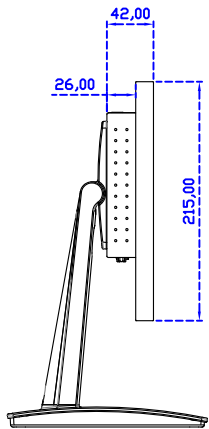

顯示器規格：

顯示面積	309 × 173 mm
點距	0.537 × 0.1611 mm
亮度	390 cd/m ²
對比度	800 : 1
解析度(邏輯像素)	1920 x 1080 (Full HD)
可視角度	左右 170° ; 上下 170°
反應時間	12ms (Tr+ Tf)
液晶色彩	262K
支援解析度	800×600 ; 1024×768 ; 1280×720 ; 1280×800 ; 1280×1024 ; 1360×768 ; 1440×900 ; 1680×1050 ; 1920×1080
信號輸入	VGA ; Audio ; Display Port ; HDMI
音效	1W (8Ω) × 2
OSD 控制功能	◎功能選單/選擇◎ - ◎+ ◎自動調整/離開◎電源
電源輸入、消耗功率	DC 12V ; ≤10w (DC Jack Φ2.1mm)
儲存、操作溫度	-20~60°C ; 0~50°C
壁掛孔位	75×75 ; 100×100 mm
外觀顏色	黑色 (OEM 其它顏色)
尺寸、淨重	336 × 215 × 42 mm ; 2.1 kg (W×H×D) (不含底座)
外箱尺寸、總重	550 × 400 × 180 mm ; 3.7 kg (W×H×D)
配件包	VGA 線 / HDMI 線 / 音源線 / AC90~260V 變壓器 / 電源線 / USB 觸控線 / 高級擦拭布 / 驅動光碟 ※DP 線 (選購)

AIM-TMPCTU140-R03W V

AIM-TMPCTU140-R03W Y

3 Year Warranty
LCD Panel 1 Year

14" Touch Monitor.
 (VESA Mount)

AIM-TMxxxx140-R03W

14" Embedded Touch Monitor.
(Open Frame)

AIM-TMOPxxxx140-R03W

14" Desktop Touch Monitor.
(Foldable Stand)

AIM-TMxxxx140-R03W A

14" Desktop Touch Monitor.
(POS Stand)

AIM-TMxxxx140-R03W V

14" Desktop Touch Monitor.
(Ergonomic Stand)

AIM-TMxxx140-R03W Y