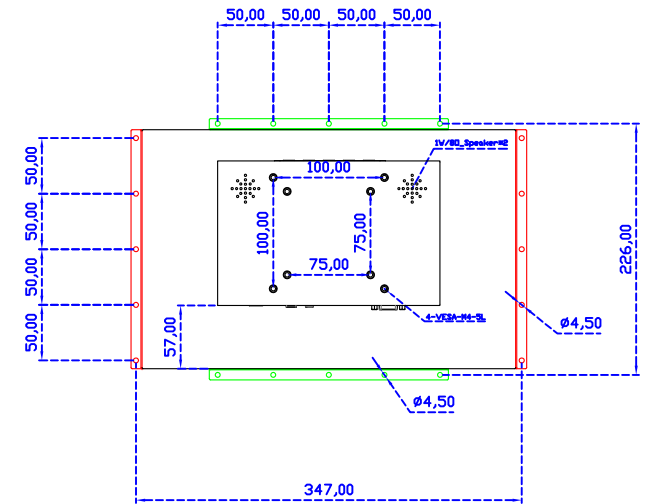

顯示器規格：

顯示面積	309 × 173 mm
點距	0.537 × 0.1611 mm
亮度	390 cd/m ²
對比度	800 : 1
解析度(邏輯像素)	1920 x 1080 (Full HD)
可視角度	左右 170° ; 上下 170°
反應時間	12ms (Tr+ Tf)
液晶色彩	262K
支援解析度	800×600 ; 1024×768 ; 1280×720 ; 1280×800 ; 1280×1024 ; 1360×768 ; 1440×900 ; 1680×1050 ; 1920×1080
信號輸入	VGA ; Audio ; Display Port ; HDMI
音效	1W (8Ω) × 2
OSD 控制功能	◎功能選單/選擇◎ - ◎+ ◎自動調整/離開◎電源
電源輸入、消耗功率	DC 12V ; ≤10w (DC Jack Φ2.1mm)
儲存、操作溫度	-20~60°C ; 0~50°C
壁掛孔位	75×75 ; 100×100 mm
外觀顏色	黑色 (OEM 其它顏色)
尺寸、淨重	336 × 215 × 42 mm ; 2.1 kg (W×H×D) (不含底座)
外箱尺寸、總重	550 × 400 × 180 mm ; 3.7 kg (W×H×D)
配件包	VGA 線 / HDMI 線 / 音源線 / AC90~260V 變壓器 / 電源線 / USB 觸控線 / 高級擦拭布 / 驅動光碟 ※DP 線 (選購)

AIM-TMPCTU140-R03W V

AIM-TMPCTU140-R03W Y

3 Year Warranty
LCD Panel 1 Year

14" Touch Monitor.
 (VESA Mount)

AIM-TMxxxx140-R03W

14" Embedded Touch Monitor.
(Open Frame)

AIM-TMOPxxxx140-R03W

14" Desktop Touch Monitor.
(Foldable Stand)

AIM-TMxxxx140-R03W A

14" Desktop Touch Monitor.
(POS Stand)

AIM-TMxxxx140-R03W V

14" Desktop Touch Monitor.
(Ergonomic Stand)

AIM-TMxxx140-R03W Y