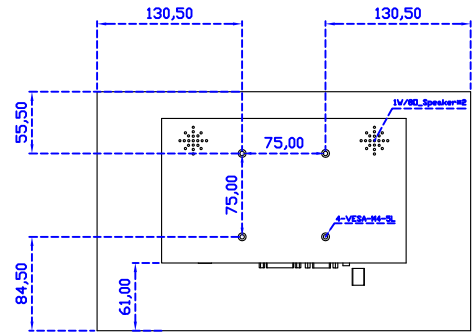

14" 投射電容式多點觸控螢幕

顯示器規格：

顯示面積	309 × 173 mm
點距	0.537 × 0.1611 mm
亮度	390 cd/m ²
對比度	800 : 1
解析度(邏輯像素)	1920 x 1080 (Full HD)
可視角度	左右 170° ; 上下 170°
反應時間	12ms (Tr + Tf)
液晶色彩	262K
支援解析度	800×600 ; 1024×768 ; 1280×720 ; 1280×800 ; 1280×1024 ; 1360×768 ; 1440×900 ; 1680×1050 ; 1920×1080
信號輸入	VGA ; Audio ; DVI
音效	1W (8Ω) × 2
OSD 控制功能	◎功能選單 ◎ - ◎ + ◎電源
電源輸入、消耗功率	DC 12V ; ≤10w (DC Jack Φ2.1mm)
儲存、操作溫度	-20~60°C ; 0~50°C
壁掛孔位	75×75 mm
外觀顏色	黑色 (OEM 其它顏色)
尺寸、淨重	336 × 215 × 41 mm ; 2.1 kg (W×H×D)(不含底座)
外箱尺寸、總重	550 × 400 × 180 mm ; 3.7 kg (W×H×D)
配件包	VGA 線 / 音源線 / AC90~260V 變壓器 / 電源線 / USB 觸控線 / 高級擦拭布 / 驅動光碟 ※DVI 線 (選購)

AIM-TMPCTU140-R01W A

※規格若有異動，恕不另行通知，依出貨實機為主！

14" 投射電容式多點觸控螢幕

觸控特色：

操作方式	使用電容式觸控筆、手指
線性誤差	≤2.5mm
表面硬度	≥7H
使用壽命	無限制
應用範圍	適合點控、書寫、簽名捕捉

軟體特色：

繪圖測試	測試觸控點位置與線性表現
控制器設定	支援多作業系統
語言介面	繁中、簡中、英、日、法、德、韓、俄、泰、捷克、丹麥、荷蘭、芬蘭、希臘、波蘭、瑞典、西班牙、阿拉伯、匈牙利、義大利、挪威文、葡萄牙、土耳其、斯洛維尼亞
滑鼠模擬	手動滑鼠左右鍵、自動滑鼠左右鍵 (PDA 功能)
觸控模式	繪圖模式、按鍵模式、關閉觸控功能選項
雙觸擊設定	可調整雙擊速度、可調整雙擊區域面積大小
發聲設定	無聲模式、觸控時發聲模式、觸控離開時發聲模式
顯示器設定	支援顯示器旋轉、支援多重顯示器、支援顯示器分割
區域設定	支援二分割及四分割畫面觸控、支援自定義活動區域觸控
邊緣補償	支援多方向觸控補償及自定義補償參數。
驅動程式	支援全系列 Windows-32/64 位元 作業系統 支援 Android ; 支援 Linux ; 支援 MAC

AIM-TMPCTU140-R01W V

AIM-TMPCTU140-R01W Y

3 Year Warranty
LCD Panel 1 Year

14" Touch Monitor.
 (VESA Mount)

AIM-TMxxxx140-R01W

14" Embedded Touch Monitor.
(Open Frame)

AIM-TMOPxxxx140-R01W

14" Desktop Touch Monitor.
(Foldable Stand)

AIM-TMxxxx140-R01W A

14" Desktop Touch Monitor.
(PIS Stand)

AIM-TMxxx140-R01W V

14" Desktop Touch Monitor.
(Ergonomic Stand)

AIM-TMxxxx140-R01W Y