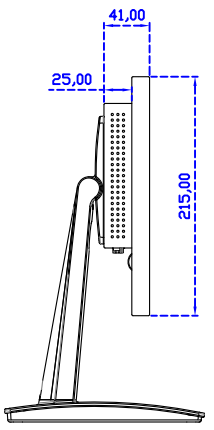

AIM-TMPCTU140-R01W	USB (多點*10)	無底座 VESA 孔固定
AIM-TMOPPCTU140-R01W	USB (多點*10)	嵌入型固定
AIM-TMPCTU140-R01W A	USB (多點*10)	摺疊底座 1.4kg
AIM-TMPCTU140-R01W V	USB (多點*10)	立型底座 1.1kg
AIM-TMPCTU140-R01W Y	USB (多點*10)	人體工學底座 3kg

14" 投射電容式多點觸控螢幕

顯示器規格：

顯示面積	309 × 173 mm
點距	0.537 × 0.1611 mm
亮度	390 cd/m ²
對比度	800 : 1
解析度(邏輯像素)	1920 x 1080 (Full HD)
可視角度	左右 170° ; 上下 170°
反應時間	12ms (Tr + Tf)
液晶色彩	262K
支援解析度	800×600 ; 1024×768 ; 1280×720 ; 1280×800 ; 1280×1024 ; 1360×768 ; 1440×900 ; 1680×1050 ; 1920×1080
信號輸入	VGA ; Audio ; DVI
音效	1W (8Ω) × 2
OSD 控制功能	◎功能選單 ◎ - ◎ + ◎電源
電源輸入、消耗功率	DC 12V ; ≤10w (DC Jack Φ2.1mm)
儲存、操作溫度	-20~60°C ; 0~50°C
壁掛孔位	75×75 mm
外觀顏色	黑色 (OEM 其它顏色)
尺寸、淨重	336 × 215 × 41 mm ; 2.1 kg (W×H×D)(不含底座)
外箱尺寸、總重	550 × 400 × 180 mm ; 3.7 kg (W×H×D)
配件包	VGA 線 / 音源線 / AC90~260V 變壓器 / 電源線 / USB 觸控線 / 高級擦拭布 / 驅動光碟 ※DVI 線 (選購)

AIM-TMPCTU140-R01W V

AIM-TMPCTU140-R01W Y

3 Year Warranty
LCD Panel 1 Year

14" Touch Monitor.
 (VESA Mount)

AIM-TMxxxx140-R01W

14" Embedded Touch Monitor.
(Open Frame)

AIM-TMOPxxxx140-R01W

14" Desktop Touch Monitor.
(Foldable Stand)

AIM-TMxxxx140-R01W A

14" Desktop Touch Monitor.
(PIS Stand)

AIM-TMxxx140-R01W V

14" Desktop Touch Monitor.
(Ergonomic Stand)

AIM-TMxxxx140-R01W Y