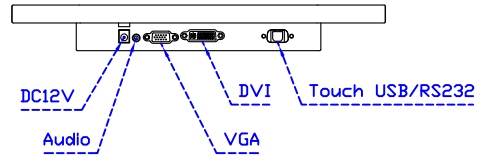

AIM-TMPCTU140-R01W A

※規格若有異動，恕不另行通知，依出貨實機為主！

14" 投射電容式多點觸控螢幕

觸控特色：

操作方式	使用電容式觸控筆、手指
線性誤差	≤2.5mm
表面硬度	≥7H
使用壽命	無限制
應用範圍	適合點控、書寫、簽名捕捉

軟體特色：

繪圖測試	測試觸控點位置與線性表現
控制器設定	支援多作業系統
語言介面	繁中、簡中、英、日、法、德、韓、俄、泰、捷克、丹麥、荷蘭、芬蘭、希臘、波蘭、瑞典、西班牙、阿拉伯、匈牙利、義大利、挪威文、葡萄牙、土耳其、斯洛維尼亞
滑鼠模擬	手動滑鼠左右鍵、自動滑鼠左右鍵 (PDA 功能)
觸控模式	繪圖模式、按鍵模式、關閉觸控功能選項
雙觸擊設定	可調整雙擊速度、可調整雙擊區域面積大小
發聲設定	無聲模式、觸控時發聲模式、觸控離開時發聲模式
顯示器設定	支援顯示器旋轉、支援多重顯示器、支援顯示器分割
區域設定	支援二分割及四分割畫面觸控、支援自定義活動區域觸控
邊緣補償	支援多方向觸控補償及自定義補償參數。
驅動程式	支援全系列 Windows-32/64 位元 作業系統 支援 Android ; 支援 Linux ; 支援 MAC

AIM-TMPCTU140-R01W V

AIM-TMPCTU140-R01W Y

3 Year Warranty
LCD Panel 1 Year

14" Touch Monitor.
 (VESA Mount)

AIM-TMxxxx140-R01W

14" Embedded Touch Monitor.
(Open Frame)

AIM-TMOPxxxx140-R01W

14" Desktop Touch Monitor.
(Foldable Stand)