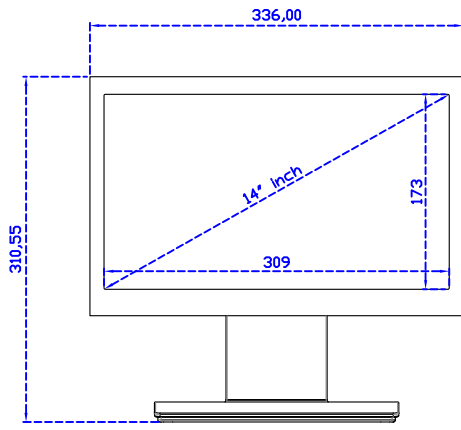

14" 投射電容式多點觸控螢幕

顯示器規格：

顯示面積	309 × 173 mm
點距	0.537 × 0.1611 mm
亮度	390 cd/m ²
對比度	800 : 1
解析度(邏輯像素)	1920 x 1080 (Full HD)
可視角度	左右 170° ; 上下 170°
反應時間	12ms (Tr + Tf)
液晶色彩	262K
支援解析度	800×600 ; 1024×768 ; 1280×720 ; 1280×800 ; 1280×1024 ; 1360×768 ; 1440×900 ; 1680×1050 ; 1920×1080
信號輸入	VGA ; Audio ; DVI
音效	1W (8Ω) × 2
OSD 控制功能	◎功能選單 ◎ - ◎ + ◎電源
電源輸入、消耗功率	DC 12V ; ≤10w (DC Jack Φ2.1mm)
儲存、操作溫度	-20~60°C ; 0~50°C
壁掛孔位	75×75 mm
外觀顏色	黑色 (OEM 其它顏色)
尺寸、淨重	336 × 215 × 41 mm ; 2.1 kg (W×H×D)(不含底座)
外箱尺寸、總重	550 × 400 × 180 mm ; 3.7 kg (W×H×D)
配件包	VGA 線 / 音源線 / AC90~260V 變壓器 / 電源線 / USB 觸控線 / 高級擦拭布 / 驅動光碟 ※DVI 線 (選購)

AIM-TMPCTU140-R01W A

※規格若有異動，恕不另行通知，依出貨實機為主！

14" 投射電容式多點觸控螢幕

觸控特色：

操作方式	使用電容式觸控筆、手指
線性誤差	≤2.5mm
表面硬度	≥7H
使用壽命	無限制
應用範圍	適合點控、書寫、簽名捕捉

軟體特色：

繪圖測試	測試觸控點位置與線性表現
控制器設定	支援多作業系統
語言介面	繁中、簡中、英、日、法、德、韓、俄、泰、捷克、丹麥、荷蘭、芬蘭、希臘、波蘭、瑞典、西班牙、阿拉伯、匈牙利、義大利、挪威文、葡萄牙、土耳其、斯洛維尼亞
滑鼠模擬	手動滑鼠左右鍵、自動滑鼠左右鍵 (PDA 功能)
觸控模式	繪圖模式、按鍵模式、關閉觸控功能選項
雙觸擊設定	可調整雙擊速度、可調整雙擊區域面積大小
發聲設定	無聲模式、觸控時發聲模式、觸控離開時發聲模式
顯示器設定	支援顯示器旋轉、支援多重顯示器、支援顯示器分割
區域設定	支援二分割及四分割畫面觸控、支援自定義活動區域觸控
邊緣補償	支援多方向觸控補償及自定義補償參數。
驅動程式	支援全系列 Windows-32/64 位元 作業系統 支援 Android ; 支援 Linux ; 支援 MAC

AIM-TMPCTU140-R01W V

AIM-TMPCTU140-R01W Y

3 Year Warranty
LCD Panel 1 Year

14" Touch Monitor.
 (VESA Mount)

AIM-TMxxxx140-R01W

14" Embedded Touch Monitor.
(Open Frame)

AIM-TMOPxxxx140-R01W

14" Desktop Touch Monitor.
(Foldable Stand)

AIM-TMxxxx140-R01W A

14" Desktop Touch Monitor.
(PIS Stand)

AIM-TMxxx140-R01W V

14" Desktop Touch Monitor.
(Ergonomic Stand)

AIM-TMxxxx140-R01W Y