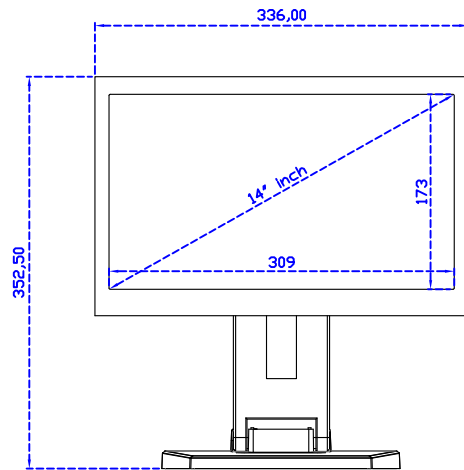

14" 投射電容式多點觸控螢幕

顯示器規格：

顯示面積	309 × 173 mm
點距	0.537 × 0.1611 mm
亮度	390 cd/m ²
對比度	800 : 1
解析度(邏輯像素)	1920 x 1080 (Full HD)
可視角度	左右 170° ; 上下 170°
反應時間	12ms (Tr + Tf)
液晶色彩	262K
支援解析度	800×600 ; 1024×768 ; 1280×720 ; 1280×800 ; 1280×1024 ; 1360×768 ; 1440×900 ; 1680×1050 ; 1920×1080
信號輸入	VGA ; Audio ; DVI
音效	1W (8Ω) × 2
OSD 控制功能	◎功能選單 ◎ - ◎ + ◎電源
電源輸入、消耗功率	DC 12V ; ≤10w (DC Jack Φ2.1mm)
儲存、操作溫度	-20~60°C ; 0~50°C
壁掛孔位	75×75 mm
外觀顏色	黑色 (OEM 其它顏色)
尺寸、淨重	336 × 215 × 41 mm ; 2.1 kg (W×H×D)(不含底座)
外箱尺寸、總重	550 × 400 × 180 mm ; 3.7 kg (W×H×D)
配件包	VGA 線 / 音源線 / AC90~260V 變壓器 / 電源線 / USB 觸控線 / 高級擦拭布 / 驅動光碟 ※DVI 線 (選購)

AIM-TMPCTU140-R01W V

AIM-TMPCTU140-R01W Y

3 Year Warranty
LCD Panel 1 Year

14" Touch Monitor.
 (VESA Mount)

AIM-TMxxxx140-R01W

14" Embedded Touch Monitor.
(Open Frame)

AIM-TMOPxxxx140-R01W

14" Desktop Touch Monitor.
(Foldable Stand)

AIM-TMxxxx140-R01W A

14" Desktop Touch Monitor.
(PIS Stand)

AIM-TMxxx140-R01W V

14" Desktop Touch Monitor.
(Ergonomic Stand)

AIM-TMxxxx140-R01W Y