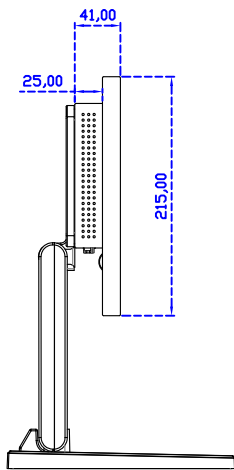

14" 投射電容式多點觸控螢幕

顯示器規格：

顯示面積	309 × 173 mm
點距	0.537 × 0.1611 mm
亮度	390 cd/m ²
對比度	800 : 1
解析度(邏輯像素)	1920 x 1080 (Full HD)
可視角度	左右 170° ; 上下 170°
反應時間	12ms (Tr + Tf)
液晶色彩	262K
支援解析度	800×600 ; 1024×768 ; 1280×720 ; 1280×800 ; 1280×1024 ; 1360×768 ; 1440×900 ; 1680×1050 ; 1920×1080
信號輸入	VGA ; Audio ; DVI
音效	1W (8Ω) × 2
OSD 控制功能	◎功能選單 ◎ - ◎ + ◎電源
電源輸入、消耗功率	DC 12V ; ≤10w (DC Jack Φ2.1mm)
儲存、操作溫度	-20~60°C ; 0~50°C
壁掛孔位	75×75 mm
外觀顏色	黑色 (OEM 其它顏色)
尺寸、淨重	336 × 215 × 41 mm ; 2.1 kg (W×H×D)(不含底座)
外箱尺寸、總重	550 × 400 × 180 mm ; 3.7 kg (W×H×D)
配件包	VGA 線 / 音源線 / AC90~260V 變壓器 / 電源線 / USB 觸控線 / 高級擦拭布 / 驅動光碟 ※DVI 線 (選購)

AIM-TMPCTU140-R01W V

AIM-TMPCTU140-R01W Y

3 Year Warranty
LCD Panel 1 Year

14" Touch Monitor.
 (VESA Mount)

AIM-TMxxxx140-R01W

14" Embedded Touch Monitor.
(Open Frame)

AIM-TMOPxxxx140-R01W

14" Desktop Touch Monitor.
(Foldable Stand)

AIM-TMxxxx140-R01W A

14" Desktop Touch Monitor.
(PIS Stand)

AIM-TMxxx140-R01W V

14" Desktop Touch Monitor.
(Ergonomic Stand)

AIM-TMxxxx140-R01W Y