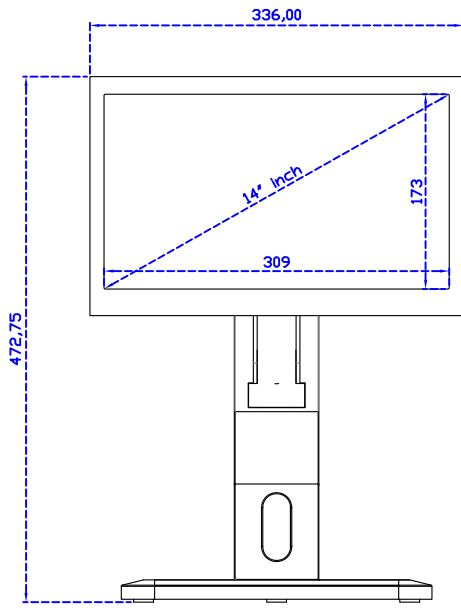

14" 投射電容式多點觸控螢幕

顯示器規格：

顯示面積	309 × 173 mm
點距	0.537 × 0.1611 mm
亮度	390 cd/m ²
對比度	800 : 1
解析度(邏輯像素)	1920 x 1080 (Full HD)
可視角度	左右 170° ; 上下 170°
反應時間	12ms (Tr + Tf)
液晶色彩	262K
支援解析度	800×600 ; 1024×768 ; 1280×720 ; 1280×800 ; 1280×1024 ; 1360×768 ; 1440×900 ; 1680×1050 ; 1920×1080
信號輸入	VGA ; Audio ; DVI
音效	1W (8Ω) × 2
OSD 控制功能	◎功能選單 ◎ - ◎ + ◎電源
電源輸入、消耗功率	DC 12V ; ≤10w (DC Jack Φ2.1mm)
儲存、操作溫度	-20~60°C ; 0~50°C
壁掛孔位	75×75 mm
外觀顏色	黑色 (OEM 其它顏色)
尺寸、淨重	336 × 215 × 41 mm ; 2.1 kg (W×H×D)(不含底座)
外箱尺寸、總重	550 × 400 × 180 mm ; 3.7 kg (W×H×D)
配件包	VGA 線 / 音源線 / AC90~260V 變壓器 / 電源線 / USB 觸控線 / 高級擦拭布 / 驅動光碟 ※DVI 線 (選購)

AIM-TMPCTU140-R01W V

AIM-TMPCTU140-R01W Y

3 Year Warranty
LCD Panel 1 Year

14" Touch Monitor.
 (VESA Mount)

AIM-TMxxxx140-R01W

14" Embedded Touch Monitor.
(Open Frame)

AIM-TMOPxxxx140-R01W

14" Desktop Touch Monitor.
(Foldable Stand)

AIM-TMxxxx140-R01W A

14" Desktop Touch Monitor.
(PIS Stand)

AIM-TMxxx140-R01W V

14" Desktop Touch Monitor.
(Ergonomic Stand)

AIM-TMxxxx140-R01W Y