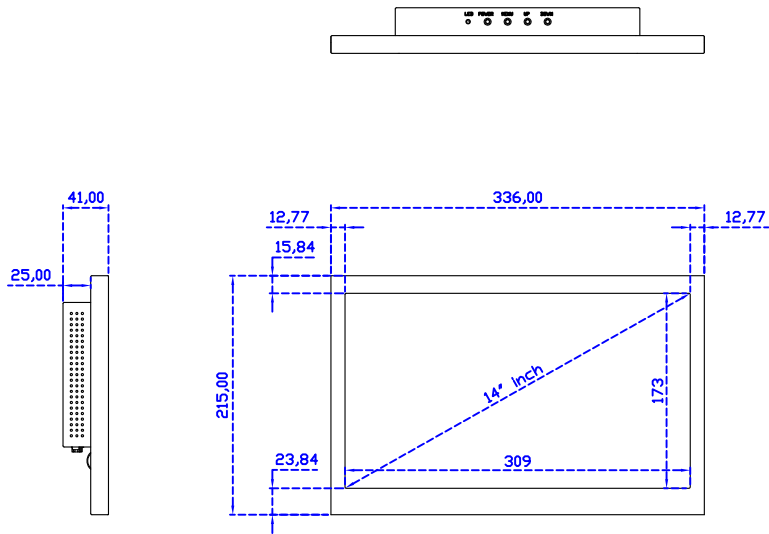

14" 投射電容式多點觸控螢幕

顯示器規格：

顯示面積	309 × 173 mm
點距	0.537 × 0.1611 mm
亮度	390 cd/m ²
對比度	800 : 1
解析度(邏輯像素)	1920 x 1080 (Full HD)
可視角度	左右 170° ; 上下 170°
反應時間	12ms (Tr + Tf)
液晶色彩	262K
支援解析度	800×600 ; 1024×768 ; 1280×720 ; 1280×800 ; 1280×1024 ; 1360×768 ; 1440×900 ; 1680×1050 ; 1920×1080
信號輸入	VGA ; Audio ; DVI
音效	1W (8Ω) × 2
OSD 控制功能	◎功能選單 ◎ - ◎ + ◎電源
電源輸入、消耗功率	DC 12V ; ≤10w (DC Jack Φ2.1mm)
儲存、操作溫度	-20~60°C ; 0~50°C
壁掛孔位	75×75 mm
外觀顏色	黑色 (OEM 其它顏色)
尺寸、淨重	336 × 215 × 41 mm ; 2.1 kg (W×H×D)(不含底座)
外箱尺寸、總重	550 × 400 × 180 mm ; 3.7 kg (W×H×D)
配件包	VGA 線 / 音源線 / AC90~260V 變壓器 / 電源線 / USB 觸控線 / 高級擦拭布 / 驅動光碟 ※DVI 線 (選購)

AIM-TMPCTU140-R01W A

※規格若有異動，恕不另行通知，依出貨實機為主！

14" 投射電容式多點觸控螢幕

觸控特色：

操作方式	使用電容式觸控筆、手指
線性誤差	≤2.5mm
表面硬度	≥7H
使用壽命	無限制
應用範圍	適合點控、書寫、簽名捕捉

軟體特色：

繪圖測試	測試觸控點位置與線性表現
控制器設定	支援多作業系統
語言介面	繁中、簡中、英、日、法、德、韓、俄、泰、捷克、丹麥、荷蘭、芬蘭、希臘、波蘭、瑞典、西班牙、阿拉伯、匈牙利、義大利、挪威文、葡萄牙、土耳其、斯洛維尼亞
滑鼠模擬	手動滑鼠左右鍵、自動滑鼠左右鍵 (PDA 功能)
觸控模式	繪圖模式、按鍵模式、關閉觸控功能選項
雙觸擊設定	可調整雙擊速度、可調整雙擊區域面積大小
發聲設定	無聲模式、觸控時發聲模式、觸控離開時發聲模式
顯示器設定	支援顯示器旋轉、支援多重顯示器、支援顯示器分割
區域設定	支援二分割及四分割畫面觸控、支援自定義活動區域觸控
邊緣補償	支援多方向觸控補償及自定義補償參數。
驅動程式	支援全系列 Windows-32/64 位元 作業系統 支援 Android ; 支援 Linux ; 支援 MAC

AIM-TMPCTU140-R01W V

AIM-TMPCTU140-R01W Y

3 Year Warranty
LCD Panel 1 Year

14" Touch Monitor.
 (VESA Mount)

AIM-TMxxxx140-R01W

14" Embedded Touch Monitor.
(Open Frame)

AIM-TMOPxxxx140-R01W

14" Desktop Touch Monitor.
(Foldable Stand)

AIM-TMxxxx140-R01W A

14" Desktop Touch Monitor.
(PIS Stand)

AIM-TMxxx140-R01W V

14" Desktop Touch Monitor.
(Ergonomic Stand)

AIM-TMxxxx140-R01W Y