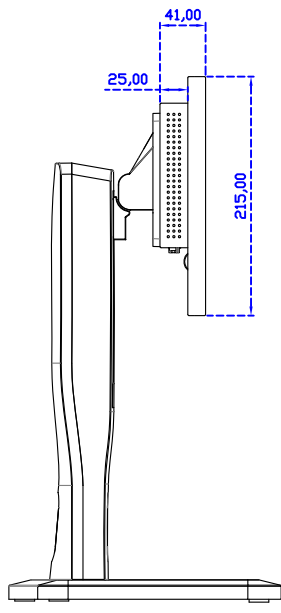

AIM-TMPCTU140-R01W	USB (多點*10)	無底座 VESA 孔固定
AIM-TMOPPCTU140-R01W	USB (多點*10)	嵌入型固定
AIM-TMPCTU140-R01W A	USB (多點*10)	摺疊底座 1.4kg
AIM-TMPCTU140-R01W V	USB (多點*10)	立型底座 1.1kg
AIM-TMPCTU140-R01W Y	USB (多點*10)	人體工學底座 3kg

14" 投射電容式多點觸控螢幕

顯示器規格：

顯示面積	309 × 173 mm
點距	0.537 × 0.1611 mm
亮度	390 cd/m ²
對比度	800 : 1
解析度(邏輯像素)	1920 x 1080 (Full HD)
可視角度	左右 170° ; 上下 170°
反應時間	12ms (Tr + Tf)
液晶色彩	262K
支援解析度	800×600 ; 1024×768 ; 1280×720 ; 1280×800 ; 1280×1024 ; 1360×768 ; 1440×900 ; 1680×1050 ; 1920×1080
信號輸入	VGA ; Audio ; DVI
音效	1W (8Ω) × 2
OSD 控制功能	◎功能選單 ◎ - ◎ + ◎電源
電源輸入、消耗功率	DC 12V ; ≤10w (DC Jack Φ2.1mm)
儲存、操作溫度	-20~60°C ; 0~50°C
壁掛孔位	75×75 mm
外觀顏色	黑色 (OEM 其它顏色)
尺寸、淨重	336 × 215 × 41 mm ; 2.1 kg (W×H×D)(不含底座)
外箱尺寸、總重	550 × 400 × 180 mm ; 3.7 kg (W×H×D)
配件包	VGA 線 / 音源線 / AC90~260V 變壓器 / 電源線 / USB 觸控線 / 高級擦拭布 / 驅動光碟 ※DVI 線 (選購)

AIM-TMPCTU140-R01W V

AIM-TMPCTU140-R01W Y

3 Year Warranty
LCD Panel 1 Year

14" Touch Monitor.
 (VESA Mount)

AIM-TMxxxx140-R01W

14" Embedded Touch Monitor.
(Open Frame)

AIM-TMOPxxxx140-R01W

14" Desktop Touch Monitor.
(Foldable Stand)

AIM-TMxxxx140-R01W A

14" Desktop Touch Monitor.
(PIS Stand)

AIM-TMxxx140-R01W V

14" Desktop Touch Monitor.
(Ergonomic Stand)

AIM-TMxxxx140-R01W Y