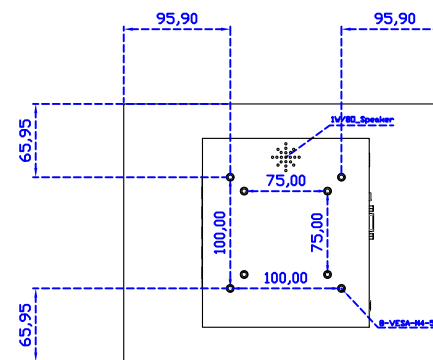

AIM-TMPCTU121-R15 A

※規格若有異動，恕不另行通知，依出貨實機為主！

12.1" 投射電容式多點觸控螢幕

觸控特色：

操作方式	使用電容式觸控筆、手指
線性誤差	≤2.5mm
表面硬度	≥7H
使用壽命	無限制
應用範圍	適合點控、書寫、簽名捕捉

軟體特色：

繪圖測試	測試觸控點位置與線性表現
控制器設定	支援多作業系統
語言介面	繁中、簡中、英、日、法、德、韓、俄、泰、捷克、丹麥、荷蘭、芬蘭、希臘、波蘭、瑞典、西班牙、阿拉伯、匈牙利、義大利、挪威文、葡萄牙、土耳其、斯洛維尼亞
滑鼠模擬	手動滑鼠左右鍵、自動滑鼠左右鍵 (PDA 功能)
觸控模式	繪圖模式、按鍵模式、關閉觸控功能選項
雙觸擊設定	可調整雙擊速度、可調整雙擊區域面積大小
發聲設定	無聲模式、觸控時發聲模式、觸控離開時發聲模式
顯示器設定	支援顯示器旋轉、支援多重顯示器、支援顯示器分割
區域設定	支援二分割及四分割畫面觸控、支援自定義活動區域觸控
邊緣補償	支援多方向觸控補償及自定義補償參數。
驅動程式	支援全系列 Windows-32/64 位元 作業系統 支援 Android ; 支援 Linux ; 支援 MAC

AIM-TMPCTU121-R15 V

3 Year Warranty
LCD Panel 1 Year

12.1" Touch Monitor.
(VESA Mount)

AIM-TMxxxx121-R15

12.1" Embedded Touch Monitor.
(Open Frame)

AIM-TMOPxxxx121-R15

12.1" Desktop Touch Monitor.
(Foldable Stand)

AIM-TMxxxx121-R15 A

12.1" Desktop Touch Monitor.
(POS Stand)

AIM-TMxxxx121-R15 V