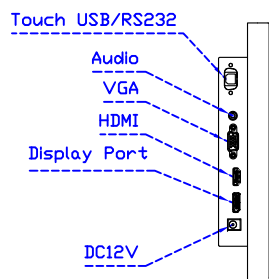

AIM-TMPCTU121-R15 A

※規格若有異動，恕不另行通知，依出貨實機為主！

12.1" 投射電容式多點觸控螢幕

觸控特色：

操作方式	使用電容式觸控筆、手指
線性誤差	≤2.5mm
表面硬度	≥7H
使用壽命	無限制
應用範圍	適合點控、書寫、簽名捕捉

軟體特色：

繪圖測試	測試觸控點位置與線性表現
控制器設定	支援多作業系統
語言介面	繁中、簡中、英、日、法、德、韓、俄、泰、捷克、丹麥、荷蘭、芬蘭、希臘、波蘭、瑞典、西班牙、阿拉伯、匈牙利、義大利、挪威文、葡萄牙、土耳其、斯洛維尼亞
滑鼠模擬	手動滑鼠左右鍵、自動滑鼠左右鍵 (PDA 功能)
觸控模式	繪圖模式、按鍵模式、關閉觸控功能選項
雙觸擊設定	可調整雙擊速度、可調整雙擊區域面積大小
發聲設定	無聲模式、觸控時發聲模式、觸控離開時發聲模式
顯示器設定	支援顯示器旋轉、支援多重顯示器、支援顯示器分割
區域設定	支援二分割及四分割畫面觸控、支援自定義活動區域觸控
邊緣補償	支援多方向觸控補償及自定義補償參數。
驅動程式	支援全系列 Windows-32/64 位元 作業系統 支援 Android ; 支援 Linux ; 支援 MAC

AIM-TMPCTU121-R15 V

3 Year Warranty
LCD Panel 1 Year

12.1" Touch Monitor.
(VESA Mount)

AIM-TMxxxx121-R15

12.1" Embedded Touch Monitor.
(Open Frame)

AIM-TMOPxxxx121-R15

12.1" Desktop Touch Monitor.
(Foldable Stand)