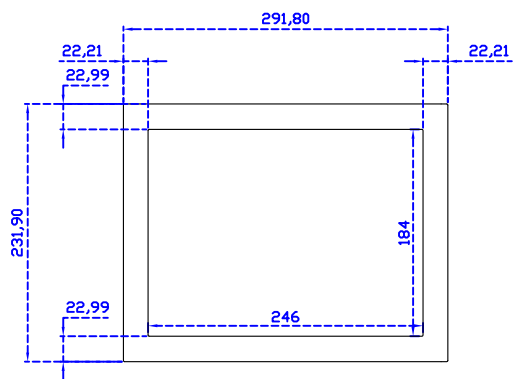

摺疊底座 1.4kg

AIM-TMPCTU121-R15 V

USB

立型底座 0.8kg

12.1" 投射電容式多點觸控螢幕

顯示器規格：

顯示面積	245 × 184 mm
點距	0.240 × 0.240 mm
亮度	500 cd/m ²
對比度	1000 : 1
解析度(邏輯像素)	1024 x 768 (XGA)
可視角度	左右 178° ; 上下 178°
反應時間	25ms (Tr + Tf)
液晶色彩	16.7M
支援解析度	640×480 ; 800×600 ; 1024×768
信號輸入	VGA ; Audio ; Display Port ; HDMI
音效	1W (8Ω) × 1
OSD 控制功能	◎功能選單/選擇◎ - ◎+ ◎自動調整/離開◎電源
電源輸入、消耗功率	DC 12V ; ≤15w (DC Jack Φ2.1mm)
儲存、操作溫度	-40~80°C ; -30~70°C
壁掛孔位	75×75 ; 100×100 mm
外觀顏色	黑色 (OEM 其它顏色)
尺寸、淨重	291.8 × 231.9 × 45.5 mm ; 2.1 kg (W×H×D) (不含底座)
外箱尺寸、總重	385 × 365 × 185 mm ; 3.5 kg (W×H×D)
配件包	VGA 線 / HDMI 線 / 音源線 / AC90~260V 變壓器 / 電源線 / USB 觸控線 / 高級擦拭布 / 驅動光碟 ※DP 線 (選購)

AIM-TMPCTU121-R15 A

※規格若有異動，恕不另行通知，依出貨實機為主！

12.1" 投射電容式多點觸控螢幕

觸控特色：

操作方式	使用電容式觸控筆、手指
線性誤差	≤2.5mm
表面硬度	≥7H
使用壽命	無限制
應用範圍	適合點控、書寫、簽名捕捉

軟體特色：

繪圖測試	測試觸控點位置與線性表現
控制器設定	支援多作業系統
語言介面	繁中、簡中、英、日、法、德、韓、俄、泰、捷克、丹麥、荷蘭、芬蘭、希臘、波蘭、瑞典、西班牙、阿拉伯、匈牙利、義大利、挪威文、葡萄牙、土耳其、斯洛維尼亞
滑鼠模擬	手動滑鼠左右鍵、自動滑鼠左右鍵 (PDA 功能)
觸控模式	繪圖模式、按鍵模式、關閉觸控功能選項
雙觸擊設定	可調整雙擊速度、可調整雙擊區域面積大小
發聲設定	無聲模式、觸控時發聲模式、觸控離開時發聲模式
顯示器設定	支援顯示器旋轉、支援多重顯示器、支援顯示器分割
區域設定	支援二分割及四分割畫面觸控、支援自定義活動區域觸控
邊緣補償	支援多方向觸控補償及自定義補償參數。
驅動程式	支援全系列 Windows-32/64 位元 作業系統 支援 Android ; 支援 Linux ; 支援 MAC

AIM-TMPCTU121-R15 V

3 Year Warranty
LCD Panel 1 Year

12.1" Touch Monitor.
(VESA Mount)

AIM-TMxxxx121-R15

12.1" Embedded Touch Monitor.
(Open Frame)

AIM-TMOPxxxx121-R15

12.1" Desktop Touch Monitor.
(Foldable Stand)

AIM-TMxxxx121-R15 A

12.1" Desktop Touch Monitor.
(POS Stand)

AIM-TMxxxx121-R15 V