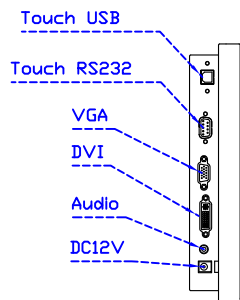

AIM-TMPCTU121-R03 A

※規格若有異動，恕不另行通知，依出貨實機為主！

12.1" 投射電容式多點觸控螢幕

觸控特色：

操作方式	使用電容式觸控筆、手指
線性誤差	≤2.5mm
表面硬度	≥7H
使用壽命	無限制
應用範圍	適合點控、書寫、簽名捕捉

軟體特色：

繪圖測試	測試觸控點位置與線性表現
控制器設定	支援多作業系統
語言介面	繁中、簡中、英、日、法、德、韓、俄、泰、捷克、丹麥、荷蘭、芬蘭、希臘、波蘭、瑞典、西班牙、阿拉伯、匈牙利、義大利、挪威文、葡萄牙、土耳其、斯洛維尼亞
滑鼠模擬	手動滑鼠左右鍵、自動滑鼠左右鍵 (PDA 功能)
觸控模式	繪圖模式、按鍵模式、關閉觸控功能選項
雙觸擊設定	可調整雙擊速度、可調整雙擊區域面積大小
發聲設定	無聲模式、觸控時發聲模式、觸控離開時發聲模式
顯示器設定	支援顯示器旋轉、支援多重顯示器、支援顯示器分割
區域設定	支援二分割及四分割畫面觸控、支援自定義活動區域觸控
邊緣補償	支援多方向觸控補償及自定義補償參數。
驅動程式	支援全系列 Windows-32/64 位元 作業系統 支援 Android ; 支援 Linux ; 支援 MAC

AIM-TMPCTU121-R03 V

3 Year Warranty
LCD Panel 1 Year

12.1" Touch Monitor.
(VESA Mount)

AIM-TMxxxx121-R03

12.1" Embedded Touch Monitor.
(Open Frame)

AIM-TMOPxxxx121-R03

12.1" Desktop Touch Monitor.
(Foldable Stand)

AIM-TMxxxx121-R03 A

12.1" Desktop Touch Monitor.
(POS Stand)

AIM-TMxxxx121-R03 V