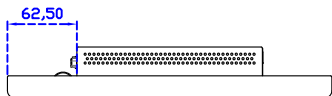

AIM-TMPCTU121-R03 A

※規格若有異動，恕不另行通知，依出貨實機為主！

12.1" 投射電容式多點觸控螢幕

觸控特色：

操作方式	使用電容式觸控筆、手指
線性誤差	≤2.5mm
表面硬度	≥7H
使用壽命	無限制
應用範圍	適合點控、書寫、簽名捕捉

軟體特色：

繪圖測試	測試觸控點位置與線性表現
控制器設定	支援多作業系統
語言介面	繁中、簡中、英、日、法、德、韓、俄、泰、捷克、丹麥、荷蘭、芬蘭、希臘、波蘭、瑞典、西班牙、阿拉伯、匈牙利、義大利、挪威文、葡萄牙、土耳其、斯洛維尼亞
滑鼠模擬	手動滑鼠左右鍵、自動滑鼠左右鍵 (PDA 功能)
觸控模式	繪圖模式、按鍵模式、關閉觸控功能選項
雙觸擊設定	可調整雙擊速度、可調整雙擊區域面積大小
發聲設定	無聲模式、觸控時發聲模式、觸控離開時發聲模式
顯示器設定	支援顯示器旋轉、支援多重顯示器、支援顯示器分割
區域設定	支援二分割及四分割畫面觸控、支援自定義活動區域觸控
邊緣補償	支援多方向觸控補償及自定義補償參數。
驅動程式	支援全系列 Windows-32/64 位元 作業系統 支援 Android ; 支援 Linux ; 支援 MAC

AIM-TMPCTU121-R03 V

3 Year Warranty
LCD Panel 1 Year

12.1" Touch Monitor.
(VESA Mount)

AIM-TMxxxx121-R03

12.1" Embedded Touch Monitor.
(Open Frame)

AIM-TMOPxxxx121-R03

12.1" Desktop Touch Monitor.
(Foldable Stand)