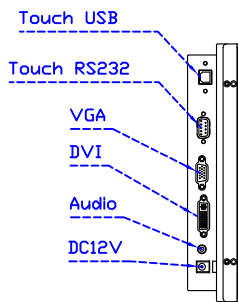

AIM-TMPCTU121-R03 A

※規格若有異動，恕不另行通知，依出貨實機為主！

12.1" 投射電容式多點觸控螢幕

觸控特色：

操作方式	使用電容式觸控筆、手指
線性誤差	≤2.5mm
表面硬度	≥7H
使用壽命	無限制
應用範圍	適合點控、書寫、簽名捕捉

軟體特色：

繪圖測試	測試觸控點位置與線性表現
控制器設定	支援多作業系統
語言介面	繁中、簡中、英、日、法、德、韓、俄、泰、捷克、丹麥、荷蘭、芬蘭、希臘、波蘭、瑞典、西班牙、阿拉伯、匈牙利、義大利、挪威文、葡萄牙、土耳其、斯洛維尼亞
滑鼠模擬	手動滑鼠左右鍵、自動滑鼠左右鍵 (PDA 功能)
觸控模式	繪圖模式、按鍵模式、關閉觸控功能選項
雙觸擊設定	可調整雙擊速度、可調整雙擊區域面積大小
發聲設定	無聲模式、觸控時發聲模式、觸控離開時發聲模式
顯示器設定	支援顯示器旋轉、支援多重顯示器、支援顯示器分割
區域設定	支援二分割及四分割畫面觸控、支援自定義活動區域觸控
邊緣補償	支援多方向觸控補償及自定義補償參數。
驅動程式	支援全系列 Windows-32/64 位元 作業系統 支援 Android ; 支援 Linux ; 支援 MAC

AIM-TMPCTU121-R03 V

3 Year Warranty
LCD Panel 1 Year

12.1" Touch Monitor.
(VESA Mount)

AIM-TMxxxx121-R03

12.1" Embedded Touch Monitor.
(Open Frame)

AIM-TMOPxxxx121-R03

12.1" Desktop Touch Monitor.
(Foldable Stand)

AIM-TMxxxx121-R03 A

12.1" Desktop Touch Monitor.
(POS Stand)

AIM-TMxxxx121-R03 V