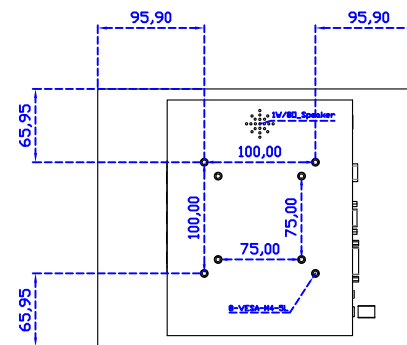

摺疊底座 1.4kg

AIM-TMPCTU121-R03 V

USB

立型底座 0.8kg

12.1" 投射電容式多點觸控螢幕

顯示器規格：

顯示面積	245 × 184 mm
點距	0.240 × 0.240 mm
亮度	500 cd/m ²
對比度	1000 : 1
解析度(邏輯像素)	1024 x 768 (XGA)
可視角度	左右 178° ; 上下 178°
反應時間	25ms (Tr + Tf)
液晶色彩	16.7M
支援解析度	640×480 ; 800×600 ; 1024×768
信號輸入	VGA ; Audio ; DVI
音效	1W (8Ω) × 1
OSD 控制功能	◎功能選單/選擇◎ - ◎ + ◎自動調整/離開◎電源
電源輸入、消耗功率	DC 12V ; ≤15w (DC Jack Φ2.1mm)
儲存、操作溫度	-40~80°C ; -30~70°C
壁掛孔位	75×75 ; 100×100 mm
外觀顏色	黑色 (OEM 其它顏色)
尺寸、淨重	291.8 × 231.9 × 45.5 mm ; 2.1 kg (W×H×D)(不含底座)
外箱尺寸、總重	385 × 365 × 185 mm ; 3.5 kg (W×H×D)
配件包	VGA 線 / 音源線 / AC90~260V 變壓器 / 電源線 / USB 觸控線 / 高級擦拭布 / 驅動光碟 ※DVI 線 (選購)

AIM-TMPCTU121-R03 A

※規格若有異動，恕不另行通知，依出貨實機為主！

12.1" 投射電容式多點觸控螢幕

觸控特色：

操作方式	使用電容式觸控筆、手指
線性誤差	≤2.5mm
表面硬度	≥7H
使用壽命	無限制
應用範圍	適合點控、書寫、簽名捕捉

軟體特色：

繪圖測試	測試觸控點位置與線性表現
控制器設定	支援多作業系統
語言介面	繁中、簡中、英、日、法、德、韓、俄、泰、捷克、丹麥、荷蘭、芬蘭、希臘、波蘭、瑞典、西班牙、阿拉伯、匈牙利、義大利、挪威文、葡萄牙、土耳其、斯洛維尼亞
滑鼠模擬	手動滑鼠左右鍵、自動滑鼠左右鍵 (PDA 功能)
觸控模式	繪圖模式、按鍵模式、關閉觸控功能選項
雙觸擊設定	可調整雙擊速度、可調整雙擊區域面積大小
發聲設定	無聲模式、觸控時發聲模式、觸控離開時發聲模式
顯示器設定	支援顯示器旋轉、支援多重顯示器、支援顯示器分割
區域設定	支援二分割及四分割畫面觸控、支援自定義活動區域觸控
邊緣補償	支援多方向觸控補償及自定義補償參數。
驅動程式	支援全系列 Windows-32/64 位元 作業系統 支援 Android ; 支援 Linux ; 支援 MAC

AIM-TMPCTU121-R03 V

3 Year Warranty
LCD Panel 1 Year

12.1" Touch Monitor.
(VESA Mount)

AIM-TMxxxx121-R03

12.1" Embedded Touch Monitor.
(Open Frame)

AIM-TMOPxxxx121-R03

12.1" Desktop Touch Monitor.
(Foldable Stand)

AIM-TMxxxx121-R03 A

12.1" Desktop Touch Monitor.
(POS Stand)

AIM-TMxxxx121-R03 V