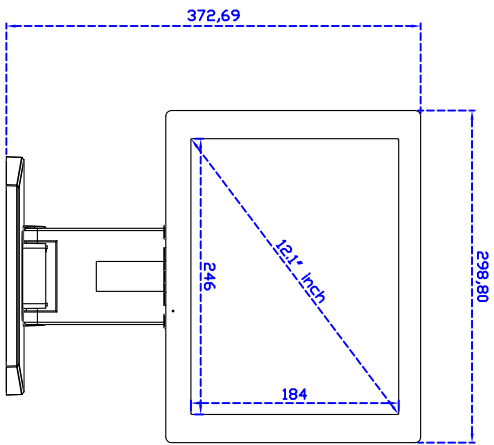

### 顯示器規格：

顯示面積	246 × 184 mm
點距	0.240 × 0.240 mm
亮度	500 cd/m <sup>2</sup>
對比度	700 : 1
解析度(邏輯像素)	1024 x 768 ( XGA )
可視角度	左右 160°；上下 140°
反應時間	8ms ( Tr + Tf )
液晶色彩	16.2M
支援解析度	640×480；800×600；1024×768
信號輸入	VGA；Audio
音效	1W ( 8Ω ) × 1
OSD 控制功能	◎電源 ◎自動畫面調整 ◎+ ◎- ◎功能選單
電源輸入、消耗功率	DC 12V；≤12w；待命≤1w
儲存、操作溫度	-40~80°C；-30~70°C
壁掛孔位	75×75 mm
外觀顏色	黑色
尺寸、淨重	298.8 × 229.2 × 39.5 mm；3kg ( W×H×D )
外箱尺寸、總重	365 × 340 × 195 mm；4kg ( W×H×D )

### 訂購資訊：

AIM-TMPCTU121-G03：【VGA/AUDIO/USB-TOUCH】

AIM-TMPCTU121-G04：【VGA/AUDIO/RS232-TOUCH】

配件包

VGA 線/音源線/AC90~260V 變壓器/電源線/USB or RS232 線/高級擦拭布/驅動光碟

**3 Year Warranty**  
LCD Panel 1 Year

12.1" Desktop Touch Monitor.