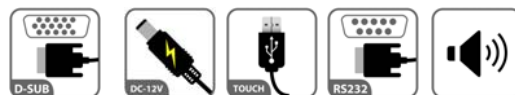

### 訂購資訊：

AIM-TMPCTU121-G03：【VGA/AUDIO/USB-TOUCH】

AIM-TMPCTU121-G04：【VGA/AUDIO/RS232-TOUCH】

配件包

VGA 線/音源線/AC90~260V 變壓器/電源線/USB or RS232 線/高級擦拭布/驅動光碟

**3 Year Warranty**  
LCD Panel 1 Year

12.1" Desktop Touch Monitor.