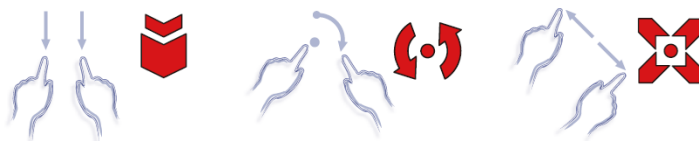

軟體特色：

繪圖測試	測試觸控點位置與線性表現
控制器設定	支援多作業系統
語言介面	繁體中文、簡體中文、英文、日文、法文、德文、西班牙文、韓文、阿拉伯文、捷克文、丹麥文、荷蘭文、芬蘭文、希臘文、匈牙利文、義大利文、挪威文、俄文、波蘭文、葡萄牙文、斯洛維尼亞文、瑞典文、泰文、土耳其文
滑鼠模擬	手動滑鼠左右鍵、自動滑鼠左右鍵 (PDA 功能)
觸控模式	繪圖模式、按鍵模式、關閉觸控功能選項
雙觸擊設定	可調整雙擊速度、可調整雙擊區域面積大小
發聲設定	無聲模式、觸控時發聲模式、觸控離開時發聲模式
顯示器設定	支援顯示器旋轉、支援多重顯示器、支援顯示器分割
區域設定	支援二分劃及四分劃畫面觸控、支援自定義活動區域觸控
邊緣補償	支援多方向觸控補償及自定義補償參數。
驅動程式	支援全系列 Windows-32 位元 作業系統 支援 Windows7-8-10；XP-64 位元 作業系統 支援 Android；支援 Linux；支援 MAC