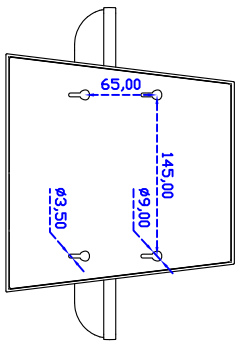

### 顯示器規格：

顯示面積	246 × 184 mm
點距	0.240 × 0.240 mm
亮度	500 cd/m <sup>2</sup>
對比度	700 : 1
解析度(邏輯像素)	1024 x 768 ( XGA )
可視角度	左右 160°；上下 140°
反應時間	8ms ( Tr + Tf )
液晶色彩	16.2M
支援解析度	640×480；800×600；1024×768
信號輸入	VGA；Audio
音效	1W ( 8Ω ) × 1
OSD 控制功能	◎電源 ◎自動畫面調整 ◎+ ◎- ◎功能選單
電源輸入、消耗功率	DC 12V；≤12w；待命≤1w
儲存、操作溫度	-40~80°C；-30~70°C
壁掛孔位	75×75 mm
外觀顏色	黑色
尺寸、淨重	298.8 × 229.2 × 39.5 mm；3kg ( W×H×D )
外箱尺寸、總重	365 × 340 × 195 mm；4kg ( W×H×D )

### 訂購資訊：

AIM-TMPCTU121-G03：【VGA/AUDIO/USB-TOUCH】

AIM-TMPCTU121-G04：【VGA/AUDIO/RS232-TOUCH】

配件包

VGA 線/音源線/AC90~260V 變壓器/電源線/USB or RS232 線/高級擦拭布/驅動光碟

**3 Year Warranty**  
LCD Panel 1 Year

12.1" Desktop Touch Monitor.