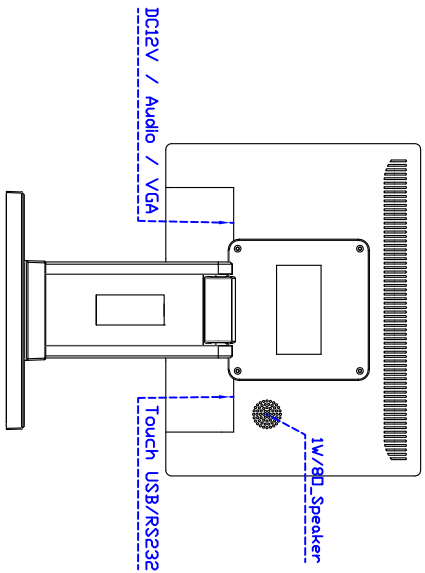

### 顯示器規格：

顯示面積	246 × 184 mm
點距	0.240 × 0.240 mm
亮度	500 cd/m <sup>2</sup>
對比度	700 : 1
解析度(邏輯像素)	1024 x 768 ( XGA )
可視角度	左右 160°；上下 140°
反應時間	8ms ( Tr + Tf )
液晶色彩	16.2M
支援解析度	640×480；800×600；1024×768
信號輸入	VGA；Audio
音效	1W ( 8Ω ) × 1
OSD 控制功能	◎電源 ◎自動畫面調整 ◎+ ◎- ◎功能選單
電源輸入、消耗功率	DC 12V；≤12w；待命≤1w
儲存、操作溫度	-40~80°C；-30~70°C
壁掛孔位	75×75 mm
外觀顏色	黑色
尺寸、淨重	298.8 × 229.2 × 39.5 mm；3kg ( W×H×D )
外箱尺寸、總重	365 × 340 × 195 mm；4kg ( W×H×D )

### 訂購資訊：

AIM-TMPCTU121-G03：【VGA/AUDIO/USB-TOUCH】

AIM-TMPCTU121-G04：【VGA/AUDIO/RS232-TOUCH】

配件包

VGA 線/音源線/AC90~260V 變壓器/電源線/USB or RS232 線/高級擦拭布/驅動光碟

**3 Year Warranty**  
LCD Panel 1 Year

12.1" Desktop Touch Monitor.