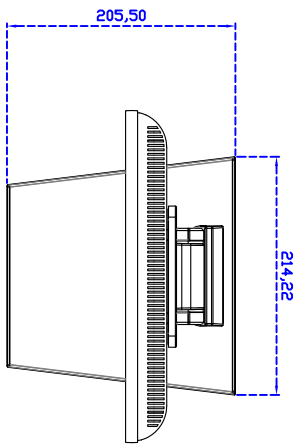

### 顯示器規格：

顯示面積	246 × 184 mm
點距	0.240 × 0.240 mm
亮度	500 cd/m <sup>2</sup>
對比度	700 : 1
解析度(邏輯像素)	1024 x 768 ( XGA )
可視角度	左右 160°；上下 140°
反應時間	8ms ( Tr + Tf )
液晶色彩	16.2M
支援解析度	640×480；800×600；1024×768
信號輸入	VGA；Audio
音效	1W ( 8Ω ) × 1
OSD 控制功能	◎電源 ◎自動畫面調整 ◎+ ◎- ◎功能選單
電源輸入、消耗功率	DC 12V；≤12w；待命≤1w
儲存、操作溫度	-40~80°C；-30~70°C
壁掛孔位	75×75 mm
外觀顏色	黑色
尺寸、淨重	298.8 × 229.2 × 39.5 mm；3kg ( W×H×D )
外箱尺寸、總重	365 × 340 × 195 mm；4kg ( W×H×D )

### 訂購資訊：

AIM-TMPCTU121-G03：【VGA/AUDIO/USB-TOUCH】

AIM-TMPCTU121-G04：【VGA/AUDIO/RS232-TOUCH】

配件包

VGA 線/音源線/AC90~260V 變壓器/電源線/USB or RS232 線/高級擦拭布/驅動光碟

**3 Year Warranty**  
LCD Panel 1 Year

12.1" Desktop Touch Monitor.