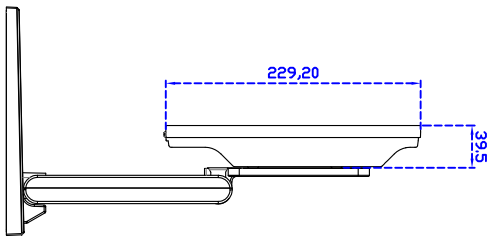

### 顯示器規格：

顯示面積	246 × 184 mm
點距	0.240 × 0.240 mm
亮度	500 cd/m <sup>2</sup>
對比度	700 : 1
解析度(邏輯像素)	1024 x 768 ( XGA )
可視角度	左右 160°；上下 140°
反應時間	8ms ( Tr + Tf )
液晶色彩	16.2M
支援解析度	640×480；800×600；1024×768
信號輸入	VGA；Audio
音效	1W ( 8Ω ) × 1
OSD 控制功能	◎電源 ◎自動畫面調整 ◎+ ◎- ◎功能選單
電源輸入、消耗功率	DC 12V；≤12w；待命≤1w
儲存、操作溫度	-40~80°C；-30~70°C
壁掛孔位	75×75 mm
外觀顏色	黑色
尺寸、淨重	298.8 × 229.2 × 39.5 mm；3kg ( W×H×D )
外箱尺寸、總重	365 × 340 × 195 mm；4kg ( W×H×D )

### 訂購資訊：

AIM-TMPCTU121-G03：【VGA/AUDIO/USB-TOUCH】

AIM-TMPCTU121-G04：【VGA/AUDIO/RS232-TOUCH】

配件包

VGA 線/音源線/AC90~260V 變壓器/電源線/USB or RS232 線/高級擦拭布/驅動光碟

**3 Year Warranty**  
LCD Panel 1 Year

12.1" Desktop Touch Monitor.