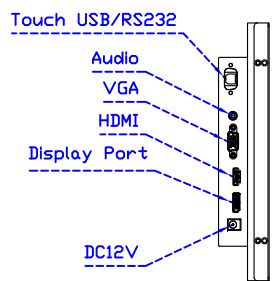

12.1" 電阻式單點觸控螢幕

顯示器規格：

顯示面積	245 × 184 mm
點距	0.240 × 0.240 mm
亮度	500 cd/m ²
對比度	1000 : 1
解析度(邏輯像素)	1024 x 768 (XGA)
可視角度	左右 178° ; 上下 178°
反應時間	25ms (Tr + Tf)
液晶色彩	16.7M
支援解析度	640×480 ; 800×600 ; 1024×768
信號輸入	VGA ; Audio ; Display Port ; HDMI
音效	1W (8Ω) × 1
OSD 控制功能	◎功能選單/選擇◎ - ◎ + ◎自動調整/離開◎電源
電源輸入、消耗功率	DC 12V ; ≤15w (DC Jack Φ2.1mm)
儲存、操作溫度	-40~80°C ; -30~70°C
壁掛孔位	75×75 ; 100×100 mm
外觀顏色	黑色 (OEM 其它顏色)
尺寸、淨重	291.8 × 231.9 × 45.5 mm ; 2.1 kg (W×H×D) (不含底座)
外箱尺寸、總重	385 × 365 × 185 mm ; 3.5 kg (W×H×D)
配件包	VGA 線/HDMI 線/音源線/AC90~260V 變壓器/電源線/USB 或 RS232 觸控線/高級觸控筆/高級擦拭布/驅動光碟 ※DP 線 (選購)

AIM-TM5R121-R15 V

3 Year Warranty
LCD Panel 1 Year

12.1" Touch Monitor,
(VESA Mount)

AIM-TMxxxx121-R15

12.1" Embedded Touch Monitor.
(Open Frame)

AIM-TMOPxxxx121-R15

12.1" Desktop Touch Monitor.
(Foldable Stand)

AIM-TMxxxx121-R15 A

12.1" Desktop Touch Monitor.
(POS Stand)

AIM-TMxxxx121-R15 V