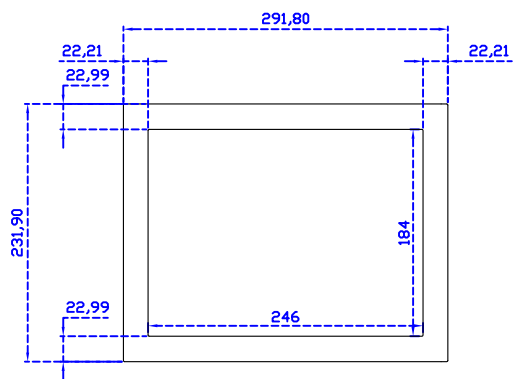

12.1" 電阻式單點觸控螢幕

顯示器規格：

顯示面積	245 × 184 mm
點距	0.240 × 0.240 mm
亮度	500 cd/m ²
對比度	1000 : 1
解析度(邏輯像素)	1024 x 768 (XGA)
可視角度	左右 178° ; 上下 178°
反應時間	25ms (Tr + Tf)
液晶色彩	16.7M
支援解析度	640×480 ; 800×600 ; 1024×768
信號輸入	VGA ; Audio ; Display Port ; HDMI
音效	1W (8Ω) × 1
OSD 控制功能	◎功能選單/選擇◎ - ◎ + ◎自動調整/離開◎電源
電源輸入、消耗功率	DC 12V ; ≤15w (DC Jack Φ2.1mm)
儲存、操作溫度	-40~80°C ; -30~70°C
壁掛孔位	75×75 ; 100×100 mm
外觀顏色	黑色 (OEM 其它顏色)
尺寸、淨重	291.8 × 231.9 × 45.5 mm ; 2.1 kg (W×H×D) (不含底座)
外箱尺寸、總重	385 × 365 × 185 mm ; 3.5 kg (W×H×D)
配件包	VGA 線/HDMI 線/音源線/AC90~260V 變壓器/電源線/USB 或 RS232 觸控線/高級觸控筆/高級擦拭布/驅動光碟 ※DP 線 (選購)

AIM-TM5R121-R15 V

3 Year Warranty
LCD Panel 1 Year

12.1" Touch Monitor,
(VESA Mount)

AIM-TMxxxx121-R15

12.1" Embedded Touch Monitor.
(Open Frame)

AIM-TMOPxxxx121-R15

12.1" Desktop Touch Monitor.
(Foldable Stand)

AIM-TMxxxx121-R15 A

12.1" Desktop Touch Monitor.
(POS Stand)

AIM-TMxxxx121-R15 V