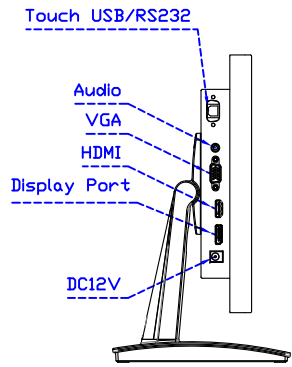

AIM-TM5R121-R15	USB	無底座 VESA 孔固定
AIM-TM5R121-R16	RS232	
AIM-TMOP5R121-R15	USB	嵌入型固定
AIM-TMOP5R121-R16	RS232	
AIM-TM5R121-R15 A	USB	摺疊底座 1.4kg
AIM-TM5R121-R16 A	RS232	

AIM-TM5R121-R15 V	USB	立型底座 0.8kg
AIM-TM5R121-R16 V	RS232	

12.1" 電阻式單點觸控螢幕

顯示器規格：

顯示面積	245 × 184 mm
點距	0.240 × 0.240 mm
亮度	500 cd/m ²
對比度	1000 : 1
解析度(邏輯像素)	1024 x 768 (XGA)
可視角度	左右 178° ; 上下 178°
反應時間	25ms (Tr + Tf)
液晶色彩	16.7M
支援解析度	640×480 ; 800×600 ; 1024×768
信號輸入	VGA ; Audio ; Display Port ; HDMI
音效	1W (8Ω) × 1
OSD 控制功能	◎功能選單/選擇◎ - ◎ + ◎自動調整/離開◎電源
電源輸入、消耗功率	DC 12V ; ≤15w (DC Jack Φ2.1mm)
儲存、操作溫度	-40~80°C ; -30~70°C
壁掛孔位	75×75 ; 100×100 mm
外觀顏色	黑色 (OEM 其它顏色)
尺寸、淨重	291.8 × 231.9 × 45.5 mm ; 2.1 kg (W×H×D) (不含底座)
外箱尺寸、總重	385 × 365 × 185 mm ; 3.5 kg (W×H×D)
配件包	VGA 線/HDMI 線/音源線/AC90~260V 變壓器/電源線/USB 或 RS232 觸控線/高級觸控筆/高級擦拭布/驅動光碟 ※DP 線 (選購)

AIM-TM5R121-R15 V

3 Year Warranty
LCD Panel 1 Year

12.1" Touch Monitor,
(VESA Mount)

AIM-TMxxxx121-R15

12.1" Embedded Touch Monitor.
(Open Frame)

AIM-TMOPxxxx121-R15

12.1" Desktop Touch Monitor.
(Foldable Stand)

AIM-TMxxxx121-R15 A

12.1" Desktop Touch Monitor.
(POS Stand)

AIM-TMxxxx121-R15 V