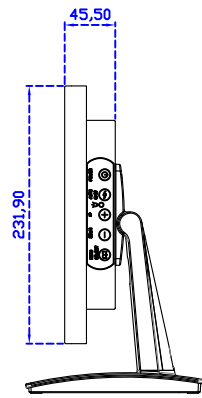

12.1" 電阻式單點觸控螢幕

顯示器規格：

顯示面積	245 × 184 mm
點距	0.240 × 0.240 mm
亮度	500 cd/m ²
對比度	1000 : 1
解析度(邏輯像素)	1024 x 768 (XGA)
可視角度	左右 178° ; 上下 178°
反應時間	25ms (Tr + Tf)
液晶色彩	16.7M
支援解析度	640×480 ; 800×600 ; 1024×768
信號輸入	VGA ; Audio ; Display Port ; HDMI
音效	1W (8Ω) × 1
OSD 控制功能	◎功能選單/選擇◎ - ◎ + ◎自動調整/離開◎電源
電源輸入、消耗功率	DC 12V ; ≤15w (DC Jack Φ2.1mm)
儲存、操作溫度	-40~80°C ; -30~70°C
壁掛孔位	75×75 ; 100×100 mm
外觀顏色	黑色 (OEM 其它顏色)
尺寸、淨重	291.8 × 231.9 × 45.5 mm ; 2.1 kg (W×H×D) (不含底座)
外箱尺寸、總重	385 × 365 × 185 mm ; 3.5 kg (W×H×D)
配件包	VGA 線/HDMI 線/音源線/AC90~260V 變壓器/電源線/USB 或 RS232 觸控線/高級觸控筆/高級擦拭布/驅動光碟 ※DP 線 (選購)

AIM-TM5R121-R15 V

3 Year Warranty
LCD Panel 1 Year

12.1" Touch Monitor,
(VESA Mount)

AIM-TMxxxx121-R15

12.1" Embedded Touch Monitor.
(Open Frame)

AIM-TMOPxxxx121-R15

12.1" Desktop Touch Monitor.
(Foldable Stand)

AIM-TMxxxx121-R15 A

12.1" Desktop Touch Monitor.
(POS Stand)

AIM-TMxxxx121-R15 V