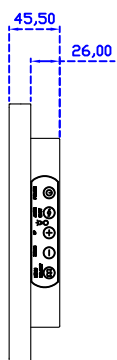

12.1" 電阻式單點觸控螢幕

顯示器規格：

顯示面積	245 × 184 mm
點距	0.240 × 0.240 mm
亮度	500 cd/m ²
對比度	1000 : 1
解析度(邏輯像素)	1024 x 768 (XGA)
可視角度	左右 178° ; 上下 178°
反應時間	25ms (Tr + Tf)
液晶色彩	16.7M
支援解析度	640×480 ; 800×600 ; 1024×768
信號輸入	VGA ; Audio ; Display Port ; HDMI
音效	1W (8Ω) × 1
OSD 控制功能	◎功能選單/選擇◎ - ◎ + ◎自動調整/離開◎電源
電源輸入、消耗功率	DC 12V ; ≤15w (DC Jack Φ2.1mm)
儲存、操作溫度	-40~80°C ; -30~70°C
壁掛孔位	75×75 ; 100×100 mm
外觀顏色	黑色 (OEM 其它顏色)
尺寸、淨重	291.8 × 231.9 × 45.5 mm ; 2.1 kg (W×H×D) (不含底座)
外箱尺寸、總重	385 × 365 × 185 mm ; 3.5 kg (W×H×D)
配件包	VGA 線/HDMI 線/音源線/AC90~260V 變壓器/電源線/USB 或 RS232 觸控線/高級觸控筆/高級擦拭布/驅動光碟 ※DP 線 (選購)

AIM-TM5R121-R15 A

※規格若有異動，恕不另行通知，依出貨實機為主！

12.1" 電阻式單點觸控螢幕

觸控特色：

操作方式	使用觸控筆、手指、戴有手套的手指
作動力	≤50g
線性誤差	≤1.5%
表面硬度	≥3H
使用壽命	≥35,000,000 單點敲擊
應用範圍	適合點控、書寫、簽名捕捉

軟體特色：

基本校正	4 點校正
進階校正	9 點邊緣補償、25 點線性補償
繪圖測試	測試觸控點位置與線性表現
控制器設定	支援多作業系統
語言介面	繁中、簡中、英、日、法、德、韓、俄、泰、捷克、丹麥、荷蘭、芬蘭、希臘、波蘭、瑞典、西班牙、阿拉伯、匈牙利、義大利、挪威文、葡萄牙、土耳其、斯洛維尼亞
滑鼠模擬	手動滑鼠左右鍵、自動滑鼠左右鍵 (PDA 功能)
觸控模式	繪圖模式、按鍵模式、關閉觸控功能選項
雙觸擊設定	可調整雙擊速度、可調整雙擊區域面積大小
發聲設定	無聲模式、觸控時發聲模式、觸控離開時發聲模式
連接設定	支援 Windows 與 Linux COM1~COM255 支援 MS-DOS COM1~COM8
顯示器設定	支援顯示器旋轉、支援多重顯示器、支援顯示器分割
驅動程式	支援全系列 Windows-32/64 位元 作業系統 支援 Android ; 支援 Linux ; 支援 MAC

AIM-TM5R121-R15 V

3 Year Warranty
LCD Panel 1 Year

12.1" Touch Monitor,
(VESA Mount)

AIM-TMxxxx121-R15

12.1" Embedded Touch Monitor.
(Open Frame)

AIM-TMOPxxxx121-R15

12.1" Desktop Touch Monitor.
(Foldable Stand)

AIM-TMxxxx121-R15 A

12.1" Desktop Touch Monitor.
(POS Stand)

AIM-TMxxxx121-R15 V