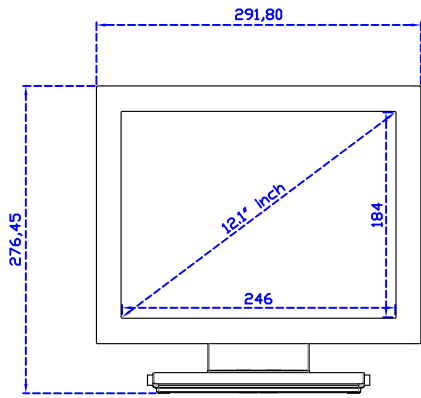

12.1" 電阻式單點觸控螢幕

顯示器規格：

顯示面積	245 × 184 mm
點距	0.240 × 0.240 mm
亮度	500 cd/m ²
對比度	1000 : 1
解析度(邏輯像素)	1024 x 768 (XGA)
可視角度	左右 178° ; 上下 178°
反應時間	25ms (Tr + Tf)
液晶色彩	16.7M
支援解析度	640×480 ; 800×600 ; 1024×768
信號輸入	VGA ; Audio ; Display Port ; HDMI
音效	1W (8Ω) × 1
OSD 控制功能	◎功能選單/選擇◎ - ◎ + ◎自動調整/離開◎電源
電源輸入、消耗功率	DC 12V ; ≤15w (DC Jack Φ2.1mm)
儲存、操作溫度	-40~80°C ; -30~70°C
壁掛孔位	75×75 ; 100×100 mm
外觀顏色	黑色 (OEM 其它顏色)
尺寸、淨重	291.8 × 231.9 × 45.5 mm ; 2.1 kg (W×H×D) (不含底座)
外箱尺寸、總重	385 × 365 × 185 mm ; 3.5 kg (W×H×D)
配件包	VGA 線/HDMI 線/音源線/AC90~260V 變壓器/電源線/USB 或 RS232 觸控線/高級觸控筆/高級擦拭布/驅動光碟 ※DP 線 (選購)

AIM-TM5R121-R15 V

3 Year Warranty
LCD Panel 1 Year

12.1" Touch Monitor,
(VESA Mount)

AIM-TMxxxx121-R15

12.1" Embedded Touch Monitor.
(Open Frame)

AIM-TMOPxxxx121-R15

12.1" Desktop Touch Monitor.
(Foldable Stand)

AIM-TMxxxx121-R15 A

12.1" Desktop Touch Monitor.
(POS Stand)

AIM-TMxxxx121-R15 V