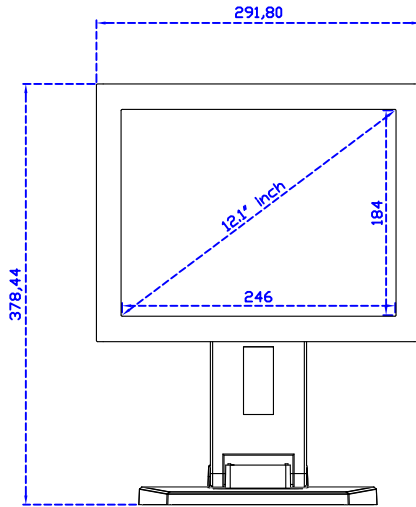

12.1" 電阻式單點觸控螢幕

顯示器規格：

顯示面積	245 × 184 mm
點距	0.240 × 0.240 mm
亮度	500 cd/m ²
對比度	1000 : 1
解析度(邏輯像素)	1024 x 768 (XGA)
可視角度	左右 178° ; 上下 178°
反應時間	25ms (Tr + Tf)
液晶色彩	16.7M
支援解析度	640×480 ; 800×600 ; 1024×768
信號輸入	VGA ; Audio ; Display Port ; HDMI
音效	1W (8Ω) × 1
OSD 控制功能	◎功能選單/選擇◎ - ◎ + ◎自動調整/離開◎電源
電源輸入、消耗功率	DC 12V ; ≤15w (DC Jack Φ2.1mm)
儲存、操作溫度	-40~80°C ; -30~70°C
壁掛孔位	75×75 ; 100×100 mm
外觀顏色	黑色 (OEM 其它顏色)
尺寸、淨重	291.8 × 231.9 × 45.5 mm ; 2.1 kg (W×H×D) (不含底座)
外箱尺寸、總重	385 × 365 × 185 mm ; 3.5 kg (W×H×D)
配件包	VGA 線/HDMI 線/音源線/AC90~260V 變壓器/電源線/USB 或 RS232 觸控線/高級觸控筆/高級擦拭布/驅動光碟 ※DP 線 (選購)

AIM-TM5R121-R15 V

3 Year Warranty
LCD Panel 1 Year

12.1" Touch Monitor,
(VESA Mount)

AIM-TMxxxx121-R15

12.1" Embedded Touch Monitor.
(Open Frame)

AIM-TMOPxxxx121-R15

12.1" Desktop Touch Monitor.
(Foldable Stand)

AIM-TMxxxx121-R15 A

12.1" Desktop Touch Monitor.
(POS Stand)

AIM-TMxxxx121-R15 V