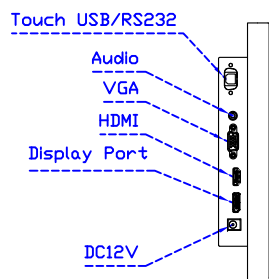

12.1" 電阻式單點觸控螢幕

顯示器規格：

顯示面積	245 × 184 mm
點距	0.240 × 0.240 mm
亮度	500 cd/m ²
對比度	1000 : 1
解析度(邏輯像素)	1024 x 768 (XGA)
可視角度	左右 178° ; 上下 178°
反應時間	25ms (Tr + Tf)
液晶色彩	16.7M
支援解析度	640×480 ; 800×600 ; 1024×768
信號輸入	VGA ; Audio ; Display Port ; HDMI
音效	1W (8Ω) × 1
OSD 控制功能	◎功能選單/選擇◎ - ◎ + ◎自動調整/離開◎電源
電源輸入、消耗功率	DC 12V ; ≤15w (DC Jack Φ2.1mm)
儲存、操作溫度	-40~80°C ; -30~70°C
壁掛孔位	75×75 ; 100×100 mm
外觀顏色	黑色 (OEM 其它顏色)
尺寸、淨重	291.8 × 231.9 × 45.5 mm ; 2.1 kg (W×H×D) (不含底座)
外箱尺寸、總重	385 × 365 × 185 mm ; 3.5 kg (W×H×D)
配件包	VGA 線/HDMI 線/音源線/AC90~260V 變壓器/電源線/USB 或 RS232 觸控線/高級觸控筆/高級擦拭布/驅動光碟 ※DP 線 (選購)

AIM-TM5R121-R15 A

※規格若有異動，恕不另行通知，依出貨實機為主！

12.1" 電阻式單點觸控螢幕

觸控特色：

操作方式	使用觸控筆、手指、戴有手套的手指
作動力	≤50g
線性誤差	≤1.5%
表面硬度	≥3H
使用壽命	≥35,000,000 單點敲擊
應用範圍	適合點控、書寫、簽名捕捉

軟體特色：

基本校正	4 點校正
進階校正	9 點邊緣補償、25 點線性補償
繪圖測試	測試觸控點位置與線性表現
控制器設定	支援多作業系統
語言介面	繁中、簡中、英、日、法、德、韓、俄、泰、捷克、丹麥、荷蘭、芬蘭、希臘、波蘭、瑞典、西班牙、阿拉伯、匈牙利、義大利、挪威文、葡萄牙、土耳其、斯洛維尼亞
滑鼠模擬	手動滑鼠左右鍵、自動滑鼠左右鍵 (PDA 功能)
觸控模式	繪圖模式、按鍵模式、關閉觸控功能選項
雙觸擊設定	可調整雙擊速度、可調整雙擊區域面積大小
發聲設定	無聲模式、觸控時發聲模式、觸控離開時發聲模式
連接設定	支援 Windows 與 Linux COM1~COM255 支援 MS-DOS COM1~COM8
顯示器設定	支援顯示器旋轉、支援多重顯示器、支援顯示器分割
驅動程式	支援全系列 Windows-32/64 位元 作業系統 支援 Android ; 支援 Linux ; 支援 MAC

AIM-TM5R121-R15 V

3 Year Warranty
LCD Panel 1 Year

12.1" Touch Monitor,
(VESA Mount)

AIM-TMxxxx121-R15

12.1" Embedded Touch Monitor.
(Open Frame)

AIM-TMOPxxxx121-R15

12.1" Desktop Touch Monitor.
(Foldable Stand)