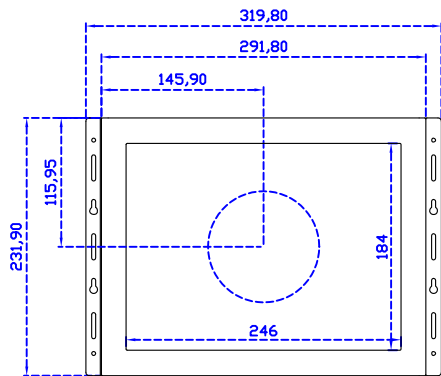

12.1" 電阻式單點觸控螢幕

顯示器規格：

顯示面積	245 × 184 mm
點距	0.240 × 0.240 mm
亮度	500 cd/m ²
對比度	1000 : 1
解析度(邏輯像素)	1024 x 768 (XGA)
可視角度	左右 178° ; 上下 178°
反應時間	25ms (Tr + Tf)
液晶色彩	16.7M
支援解析度	640×480 ; 800×600 ; 1024×768
信號輸入	VGA ; Audio ; Display Port ; HDMI
音效	1W (8Ω) × 1
OSD 控制功能	◎功能選單/選擇◎ - ◎ + ◎自動調整/離開◎電源
電源輸入、消耗功率	DC 12V ; ≤15w (DC Jack Φ2.1mm)
儲存、操作溫度	-40~80°C ; -30~70°C
壁掛孔位	75×75 ; 100×100 mm
外觀顏色	黑色 (OEM 其它顏色)
尺寸、淨重	291.8 × 231.9 × 45.5 mm ; 2.1 kg (W×H×D) (不含底座)
外箱尺寸、總重	385 × 365 × 185 mm ; 3.5 kg (W×H×D)
配件包	VGA 線/HDMI 線/音源線/AC90~260V 變壓器/電源線/USB 或 RS232 觸控線/高級觸控筆/高級擦拭布/驅動光碟 ※DP 線 (選購)

AIM-TM5R121-R15 V

3 Year Warranty
LCD Panel 1 Year

12.1" Touch Monitor,
(VESA Mount)

AIM-TMxxxx121-R15

12.1" Embedded Touch Monitor.
(Open Frame)

AIM-TMOPxxxx121-R15

12.1" Desktop Touch Monitor.
(Foldable Stand)

AIM-TMxxxx121-R15 A

12.1" Desktop Touch Monitor.
(POS Stand)

AIM-TMxxxx121-R15 V