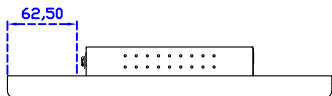

12.1" Touch Monitor,
(VESA Mount)

AIM-TMxxxx121-R15