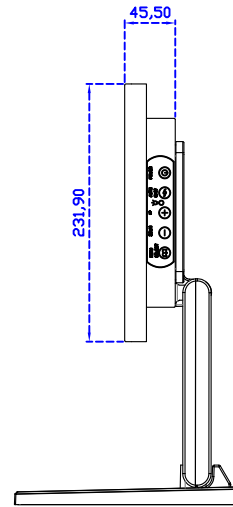

12.1" 電阻式單點觸控螢幕

顯示器規格：

顯示面積	245 × 184 mm
點距	0.240 × 0.240 mm
亮度	500 cd/m ²
對比度	1000 : 1
解析度(邏輯像素)	1024 x 768 (XGA)
可視角度	左右 178° ; 上下 178°
反應時間	25ms (Tr + Tf)
液晶色彩	16.7M
支援解析度	640×480 ; 800×600 ; 1024×768
信號輸入	VGA ; Audio ; Display Port ; HDMI
音效	1W (8Ω) × 1
OSD 控制功能	◎功能選單/選擇◎ - ◎ + ◎自動調整/離開◎電源
電源輸入、消耗功率	DC 12V ; ≤15w (DC Jack Φ2.1mm)
儲存、操作溫度	-40~80°C ; -30~70°C
壁掛孔位	75×75 ; 100×100 mm
外觀顏色	黑色 (OEM 其它顏色)
尺寸、淨重	291.8 × 231.9 × 45.5 mm ; 2.1 kg (W×H×D) (不含底座)
外箱尺寸、總重	385 × 365 × 185 mm ; 3.5 kg (W×H×D)
配件包	VGA 線/HDMI 線/音源線/AC90~260V 變壓器/電源線/USB 或 RS232 觸控線/高級觸控筆/高級擦拭布/驅動光碟 ※DP 線 (選購)

AIM-TM5R121-R15 V

3 Year Warranty
LCD Panel 1 Year

12.1" Touch Monitor,
(VESA Mount)

AIM-TMxxxx121-R15

12.1" Embedded Touch Monitor.
(Open Frame)

AIM-TMOPxxxx121-R15

12.1" Desktop Touch Monitor.
(Foldable Stand)

AIM-TMxxxx121-R15 A

12.1" Desktop Touch Monitor.
(POS Stand)

AIM-TMxxxx121-R15 V