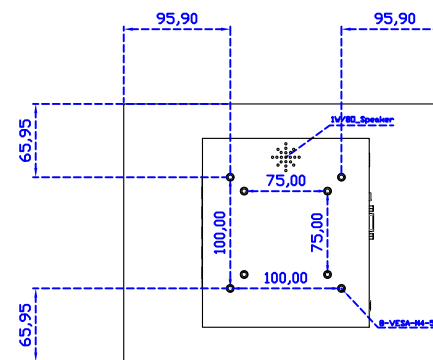

12.1" 電阻式單點觸控螢幕

顯示器規格：

顯示面積	245 × 184 mm
點距	0.240 × 0.240 mm
亮度	500 cd/m ²
對比度	1000 : 1
解析度(邏輯像素)	1024 x 768 (XGA)
可視角度	左右 178° ; 上下 178°
反應時間	25ms (Tr + Tf)
液晶色彩	16.7M
支援解析度	640×480 ; 800×600 ; 1024×768
信號輸入	VGA ; Audio ; Display Port ; HDMI
音效	1W (8Ω) × 1
OSD 控制功能	◎功能選單/選擇◎ - ◎ + ◎自動調整/離開◎電源
電源輸入、消耗功率	DC 12V ; ≤15w (DC Jack Φ2.1mm)
儲存、操作溫度	-40~80°C ; -30~70°C
壁掛孔位	75×75 ; 100×100 mm
外觀顏色	黑色 (OEM 其它顏色)
尺寸、淨重	291.8 × 231.9 × 45.5 mm ; 2.1 kg (W×H×D) (不含底座)
外箱尺寸、總重	385 × 365 × 185 mm ; 3.5 kg (W×H×D)
配件包	VGA 線/HDMI 線/音源線/AC90~260V 變壓器/電源線/USB 或 RS232 觸控線/高級觸控筆/高級擦拭布/驅動光碟 ※DP 線 (選購)

AIM-TM5R121-R15 A

※規格若有異動，恕不另行通知，依出貨實機為主！

12.1" 電阻式單點觸控螢幕

觸控特色：

操作方式	使用觸控筆、手指、戴有手套的手指
作動力	≤50g
線性誤差	≤1.5%
表面硬度	≥3H
使用壽命	≥35,000,000 單點敲擊
應用範圍	適合點控、書寫、簽名捕捉

軟體特色：

基本校正	4 點校正
進階校正	9 點邊緣補償、25 點線性補償
繪圖測試	測試觸控點位置與線性表現
控制器設定	支援多作業系統
語言介面	繁中、簡中、英、日、法、德、韓、俄、泰、捷克、丹麥、荷蘭、芬蘭、希臘、波蘭、瑞典、西班牙、阿拉伯、匈牙利、義大利、挪威文、葡萄牙、土耳其、斯洛維尼亞
滑鼠模擬	手動滑鼠左右鍵、自動滑鼠左右鍵 (PDA 功能)
觸控模式	繪圖模式、按鍵模式、關閉觸控功能選項
雙觸擊設定	可調整雙擊速度、可調整雙擊區域面積大小
發聲設定	無聲模式、觸控時發聲模式、觸控離開時發聲模式
連接設定	支援 Windows 與 Linux COM1~COM255 支援 MS-DOS COM1~COM8
顯示器設定	支援顯示器旋轉、支援多重顯示器、支援顯示器分割
驅動程式	支援全系列 Windows-32/64 位元 作業系統 支援 Android ; 支援 Linux ; 支援 MAC

AIM-TM5R121-R15 V

3 Year Warranty
LCD Panel 1 Year

12.1" Touch Monitor,
(VESA Mount)

AIM-TMxxxx121-R15

12.1" Embedded Touch Monitor.
(Open Frame)

AIM-TMOPxxxx121-R15

12.1" Desktop Touch Monitor.
(Foldable Stand)

AIM-TMxxxx121-R15 A

12.1" Desktop Touch Monitor.
(POS Stand)

AIM-TMxxxx121-R15 V