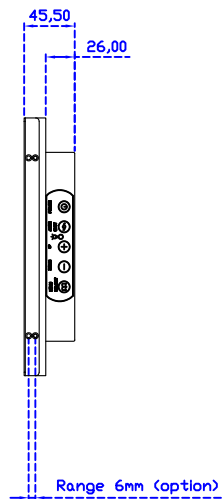

12.1" 電阻式單點觸控螢幕

顯示器規格：

顯示面積	245 × 184 mm
點距	0.240 × 0.240 mm
亮度	500 cd/m ²
對比度	1000 : 1
解析度(邏輯像素)	1024 x 768 (XGA)
可視角度	左右 178° ; 上下 178°
反應時間	25ms (Tr + Tf)
液晶色彩	16.7M
支援解析度	640×480 ; 800×600 ; 1024×768
信號輸入	VGA ; Audio ; Display Port ; HDMI
音效	1W (8Ω) × 1
OSD 控制功能	◎功能選單/選擇◎ - ◎ + ◎自動調整/離開◎電源
電源輸入、消耗功率	DC 12V ; ≤15w (DC Jack Φ2.1mm)
儲存、操作溫度	-40~80°C ; -30~70°C
壁掛孔位	75×75 ; 100×100 mm
外觀顏色	黑色 (OEM 其它顏色)
尺寸、淨重	291.8 × 231.9 × 45.5 mm ; 2.1 kg (W×H×D) (不含底座)
外箱尺寸、總重	385 × 365 × 185 mm ; 3.5 kg (W×H×D)
配件包	VGA 線/HDMI 線/音源線/AC90~260V 變壓器/電源線/USB 或 RS232 觸控線/高級觸控筆/高級擦拭布/驅動光碟 ※DP 線 (選購)

AIM-TM5R121-R15 V

3 Year Warranty
LCD Panel 1 Year

12.1" Touch Monitor,
(VESA Mount)

AIM-TMxxxx121-R15

12.1" Embedded Touch Monitor.
(Open Frame)

AIM-TMOPxxxx121-R15

12.1" Desktop Touch Monitor.
(Foldable Stand)

AIM-TMxxxx121-R15 A

12.1" Desktop Touch Monitor.
(POS Stand)

AIM-TMxxxx121-R15 V