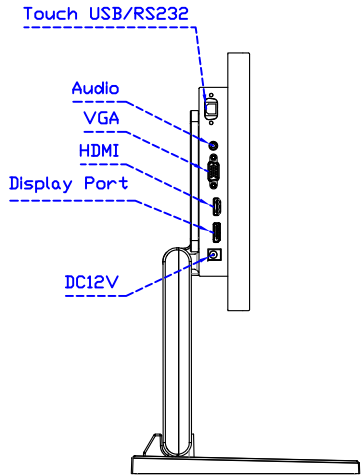

AIM-TM5R121-R15	USB	無底座 VESA 孔固定
AIM-TM5R121-R16	RS232	
AIM-TMOP5R121-R15	USB	嵌入型固定
AIM-TMOP5R121-R16	RS232	
AIM-TM5R121-R15 A	USB	摺疊底座 1.4kg
AIM-TM5R121-R16 A	RS232	

AIM-TM5R121-R15 V	USB	立型底座 0.8kg
AIM-TM5R121-R16 V	RS232	

12.1" 電阻式單點觸控螢幕

顯示器規格：

顯示面積	245 × 184 mm
點距	0.240 × 0.240 mm
亮度	500 cd/m ²
對比度	1000 : 1
解析度(邏輯像素)	1024 x 768 (XGA)
可視角度	左右 178° ; 上下 178°
反應時間	25ms (Tr + Tf)
液晶色彩	16.7M
支援解析度	640×480 ; 800×600 ; 1024×768
信號輸入	VGA ; Audio ; Display Port ; HDMI
音效	1W (8Ω) × 1
OSD 控制功能	◎功能選單/選擇◎ - ◎ + ◎自動調整/離開◎電源
電源輸入、消耗功率	DC 12V ; ≤15w (DC Jack Φ2.1mm)
儲存、操作溫度	-40~80°C ; -30~70°C
壁掛孔位	75×75 ; 100×100 mm
外觀顏色	黑色 (OEM 其它顏色)
尺寸、淨重	291.8 × 231.9 × 45.5 mm ; 2.1 kg (W×H×D) (不含底座)
外箱尺寸、總重	385 × 365 × 185 mm ; 3.5 kg (W×H×D)
配件包	VGA 線/HDMI 線/音源線/AC90~260V 變壓器/電源線/USB 或 RS232 觸控線/高級觸控筆/高級擦拭布/驅動光碟 ※DP 線 (選購)

AIM-TM5R121-R15 V

3 Year Warranty
LCD Panel 1 Year

12.1" Touch Monitor,
(VESA Mount)

AIM-TMxxxx121-R15

12.1" Embedded Touch Monitor.
(Open Frame)

AIM-TMOPxxxx121-R15

12.1" Desktop Touch Monitor.
(Foldable Stand)

AIM-TMxxxx121-R15 A

12.1" Desktop Touch Monitor.
(POS Stand)

AIM-TMxxxx121-R15 V