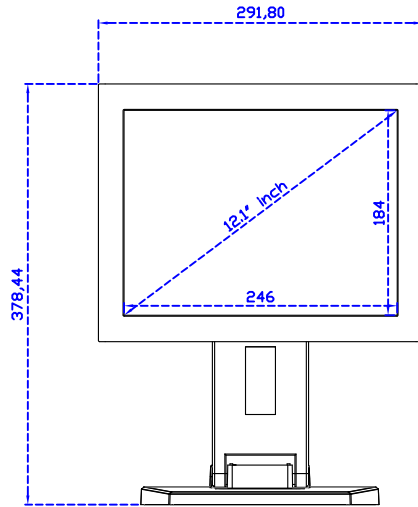

12.1" 電阻式單點觸控螢幕

顯示器規格：

顯示面積	245 × 184 mm
點距	0.240 × 0.240 mm
亮度	500 cd/m ²
對比度	1000 : 1
解析度(邏輯像素)	1024 x 768 (XGA)
可視角度	左右 178° ; 上下 178°
反應時間	25ms (Tr + Tf)
液晶色彩	16.7M
支援解析度	640×480 ; 800×600 ; 1024×768
信號輸入	VGA ; Audio ; DVI
音效	1W (8Ω) × 1
OSD 控制功能	◎功能選單/選擇◎ - ◎ + ◎自動調整/離開◎電源
電源輸入、消耗功率	DC 12V ; ≤15w (DC Jack Φ2.1mm)
儲存、操作溫度	-40~80°C ; -30~70°C
壁掛孔位	75×75 ; 100×100 mm
外觀顏色	黑色 (OEM 其它顏色)
尺寸、淨重	291.8 × 231.9 × 45.5 mm ; 2.1 kg (W×H×D) (不含底座)
外箱尺寸、總重	385 × 365 × 185 mm ; 3.5 kg (W×H×D)
配件包	VGA 線/音源線/AC90~260V 變壓器/電源線/USB 或 RS232 觸控線/高級觸控筆/ 高級擦拭布/驅動光碟 ※DVI 線 (選購)

AIM-TM5R121-R03 V

3 Year Warranty
LCD Panel 1 Year

12.1" Touch Monitor.
(VESA Mount)

AIM-TMxxxx121-R03

12.1" Embedded Touch Monitor.
(Open Frame)

AIM-TMOPxxxx121-R03

12.1" Desktop Touch Monitor.
(Foldable Stand)

AIM-TMxxxx121-R03 A

12.1" Desktop Touch Monitor.
(POS Stand)

AIM-TMxxxx121-R03 V