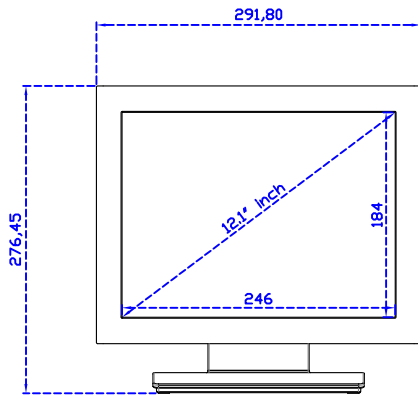

12.1" 電阻式單點觸控螢幕

顯示器規格：

顯示面積	245 × 184 mm
點距	0.240 × 0.240 mm
亮度	500 cd/m ²
對比度	1000 : 1
解析度(邏輯像素)	1024 x 768 (XGA)
可視角度	左右 178° ; 上下 178°
反應時間	25ms (Tr + Tf)
液晶色彩	16.7M
支援解析度	640×480 ; 800×600 ; 1024×768
信號輸入	VGA ; Audio ; DVI
音效	1W (8Ω) × 1
OSD 控制功能	◎功能選單/選擇◎ - ◎ + ◎自動調整/離開◎電源
電源輸入、消耗功率	DC 12V ; ≤15w (DC Jack Φ2.1mm)
儲存、操作溫度	-40~80°C ; -30~70°C
壁掛孔位	75×75 ; 100×100 mm
外觀顏色	黑色 (OEM 其它顏色)
尺寸、淨重	291.8 × 231.9 × 45.5 mm ; 2.1 kg (W×H×D) (不含底座)
外箱尺寸、總重	385 × 365 × 185 mm ; 3.5 kg (W×H×D)
配件包	VGA 線/音源線/AC90~260V 變壓器/電源線/USB 或 RS232 觸控線/高級觸控筆/ 高級擦拭布/驅動光碟 ※DVI 線 (選購)

AIM-TM5R121-R03 V

3 Year Warranty
LCD Panel 1 Year

12.1" Touch Monitor.
(VESA Mount)

AIM-TMxxxx121-R03

12.1" Embedded Touch Monitor.
(Open Frame)

AIM-TMOPxxxx121-R03

12.1" Desktop Touch Monitor.
(Foldable Stand)

AIM-TMxxxx121-R03 A

12.1" Desktop Touch Monitor.
(POS Stand)

AIM-TMxxxx121-R03 V