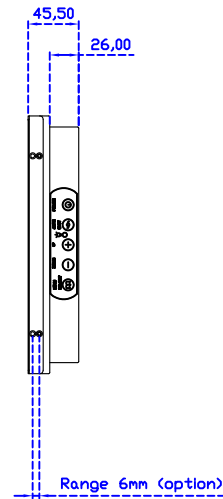

12.1" 電阻式單點觸控螢幕

顯示器規格：

顯示面積	245 × 184 mm
點距	0.240 × 0.240 mm
亮度	500 cd/m ²
對比度	1000 : 1
解析度(邏輯像素)	1024 x 768 (XGA)
可視角度	左右 178° ; 上下 178°
反應時間	25ms (Tr + Tf)
液晶色彩	16.7M
支援解析度	640×480 ; 800×600 ; 1024×768
信號輸入	VGA ; Audio ; DVI
音效	1W (8Ω) × 1
OSD 控制功能	◎功能選單/選擇◎ - ◎ + ◎自動調整/離開◎電源
電源輸入、消耗功率	DC 12V ; ≤15w (DC Jack Φ2.1mm)
儲存、操作溫度	-40~80°C ; -30~70°C
壁掛孔位	75×75 ; 100×100 mm
外觀顏色	黑色 (OEM 其它顏色)
尺寸、淨重	291.8 × 231.9 × 45.5 mm ; 2.1 kg (W×H×D) (不含底座)
外箱尺寸、總重	385 × 365 × 185 mm ; 3.5 kg (W×H×D)
配件包	VGA 線/音源線/AC90~260V 變壓器/電源線/USB 或 RS232 觸控線/高級觸控筆/ 高級擦拭布/驅動光碟 ※DVI 線 (選購)

AIM-TM5R121-R03 V

3 Year Warranty
LCD Panel 1 Year

12.1" Touch Monitor.
(VESA Mount)

AIM-TMxxxx121-R03

12.1" Embedded Touch Monitor.
(Open Frame)

AIM-TMOPxxxx121-R03

12.1" Desktop Touch Monitor.
(Foldable Stand)

AIM-TMxxxx121-R03 A

12.1" Desktop Touch Monitor.
(POS Stand)

AIM-TMxxxx121-R03 V