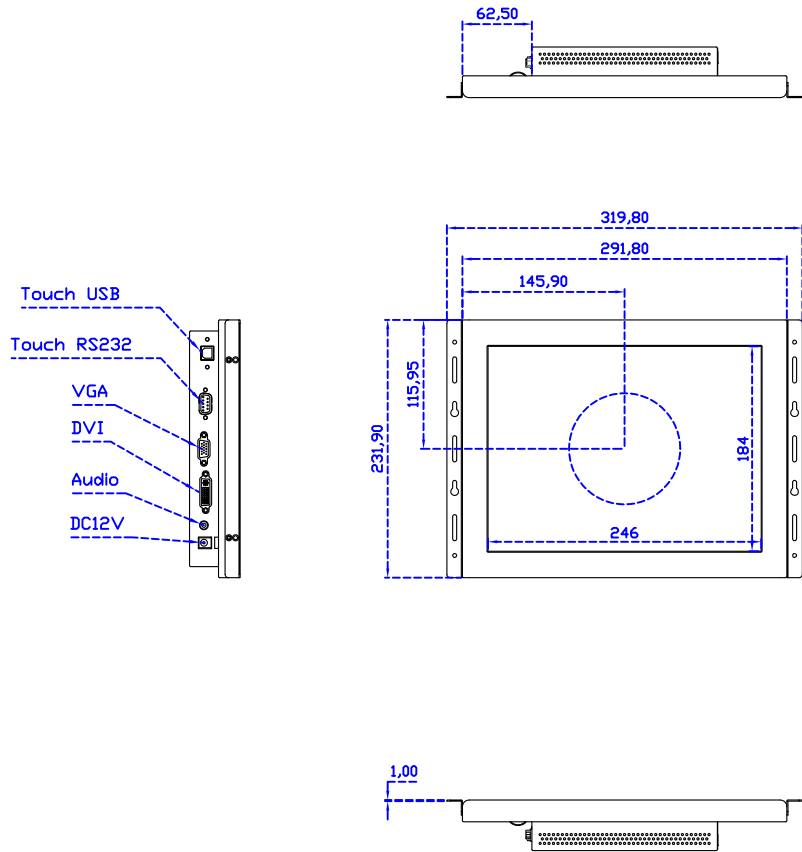

12.1" 電阻式單點觸控螢幕

顯示器規格：

顯示面積	245 × 184 mm
點距	0.240 × 0.240 mm
亮度	500 cd/m ²
對比度	1000 : 1
解析度(邏輯像素)	1024 x 768 (XGA)
可視角度	左右 178° ; 上下 178°
反應時間	25ms (Tr + Tf)
液晶色彩	16.7M
支援解析度	640×480 ; 800×600 ; 1024×768
信號輸入	VGA ; Audio ; DVI
音效	1W (8Ω) × 1
OSD 控制功能	◎功能選單/選擇◎ - ◎ + ◎自動調整/離開◎電源
電源輸入、消耗功率	DC 12V ; ≤15w (DC Jack Φ2.1mm)
儲存、操作溫度	-40~80°C ; -30~70°C
壁掛孔位	75×75 ; 100×100 mm
外觀顏色	黑色 (OEM 其它顏色)
尺寸、淨重	291.8 × 231.9 × 45.5 mm ; 2.1 kg (W×H×D) (不含底座)
外箱尺寸、總重	385 × 365 × 185 mm ; 3.5 kg (W×H×D)
配件包	VGA 線/音源線/AC90~260V 變壓器/電源線/USB 或 RS232 觸控線/高級觸控筆/ 高級擦拭布/驅動光碟 ※DVI 線 (選購)

AIM-TM5R121-R03 V

3 Year Warranty
LCD Panel 1 Year

12.1" Touch Monitor.
(VESA Mount)

AIM-TMxxxx121-R03

12.1" Embedded Touch Monitor.
(Open Frame)

AIM-TMOPxxxx121-R03

12.1" Desktop Touch Monitor.
(Foldable Stand)

AIM-TMxxxx121-R03 A

12.1" Desktop Touch Monitor.
(POS Stand)

AIM-TMxxxx121-R03 V