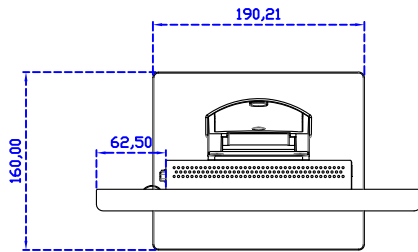

12.1" 電阻式單點觸控螢幕

顯示器規格：

顯示面積	245 × 184 mm
點距	0.240 × 0.240 mm
亮度	500 cd/m ²
對比度	1000 : 1
解析度(邏輯像素)	1024 x 768 (XGA)
可視角度	左右 178° ; 上下 178°
反應時間	25ms (Tr + Tf)
液晶色彩	16.7M
支援解析度	640×480 ; 800×600 ; 1024×768
信號輸入	VGA ; Audio ; DVI
音效	1W (8Ω) × 1
OSD 控制功能	◎功能選單/選擇◎ - ◎ + ◎自動調整/離開◎電源
電源輸入、消耗功率	DC 12V ; ≤15w (DC Jack Φ2.1mm)
儲存、操作溫度	-40~80°C ; -30~70°C
壁掛孔位	75×75 ; 100×100 mm
外觀顏色	黑色 (OEM 其它顏色)
尺寸、淨重	291.8 × 231.9 × 45.5 mm ; 2.1 kg (W×H×D) (不含底座)
外箱尺寸、總重	385 × 365 × 185 mm ; 3.5 kg (W×H×D)
配件包	VGA 線/音源線/AC90~260V 變壓器/電源線/USB 或 RS232 觸控線/高級觸控筆/ 高級擦拭布/驅動光碟 ※DVI 線 (選購)

AIM-TM5R121-R03 V

3 Year Warranty
LCD Panel 1 Year

12.1" Touch Monitor.
(VESA Mount)

AIM-TMxxxx121-R03

12.1" Embedded Touch Monitor.
(Open Frame)

AIM-TMOPxxxx121-R03

12.1" Desktop Touch Monitor.
(Foldable Stand)

AIM-TMxxxx121-R03 A

12.1" Desktop Touch Monitor.
(POS Stand)

AIM-TMxxxx121-R03 V