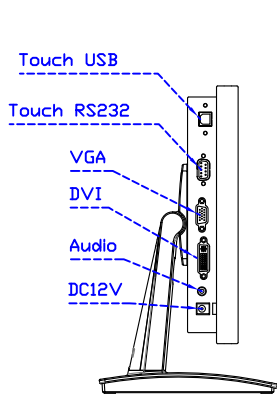

AIM-TM5R121-R03	USB	無底座 VESA 孔固定
AIM-TM5R121-R04	RS232	
AIM-TMOP5R121-R03	USB	嵌入型固定
AIM-TMOP5R121-R04	RS232	
AIM-TM5R121-R03 A	USB	摺疊底座 1.4kg
AIM-TM5R121-R04 A	RS232	

AIM-TM5R121-R03 V	USB	立型底座 0.8kg
AIM-TM5R121-R04 V	RS232	

AIM-TM5R121-R03 A

※規格若有異動，恕不另行通知，依出貨實機為主！

12.1" 電阻式單點觸控螢幕

觸控特色：

操作方式	使用觸控筆、手指、戴有手套的手指
作動力	≤50g
線性誤差	≤1.5%
表面硬度	≥3H
使用壽命	≥35,000,000 單點敲擊
應用範圍	適合點控、書寫、簽名捕捉

軟體特色：

基本校正	4 點校正
進階校正	9 點邊緣補償、25 點線性補償
繪圖測試	測試觸控點位置與線性表現
控制器設定	支援多作業系統
語言介面	繁中、簡中、英、日、法、德、韓、俄、泰、捷克、丹麥、荷蘭、芬蘭、希臘、波蘭、瑞典、西班牙、阿拉伯、匈牙利、義大利、挪威文、葡萄牙、土耳其、斯洛維尼亞
滑鼠模擬	手動滑鼠左右鍵、自動滑鼠左右鍵 (PDA 功能)
觸控模式	繪圖模式、按鍵模式、關閉觸控功能選項
雙觸擊設定	可調整雙擊速度、可調整雙擊區域面積大小
發聲設定	無聲模式、觸控時發聲模式、觸控離開時發聲模式
連接設定	支援 Windows 與 Linux COM1~COM255 支援 MS-DOS COM1~COM8
顯示器設定	支援顯示器旋轉、支援多重顯示器、支援顯示器分割
驅動程式	支援全系列 Windows-32/64 位元 作業系統 支援 Android ; 支援 Linux ; 支援 MAC

AIM-TM5R121-R03 V

3 Year Warranty
LCD Panel 1 Year

12.1" Touch Monitor.
(VESA Mount)

AIM-TMxxxx121-R03

12.1" Embedded Touch Monitor.
(Open Frame)

AIM-TMOPxxxx121-R03

12.1" Desktop Touch Monitor.
(Foldable Stand)

AIM-TMxxxx121-R03 A

12.1" Desktop Touch Monitor.
(POS Stand)

AIM-TMxxxx121-R03 V