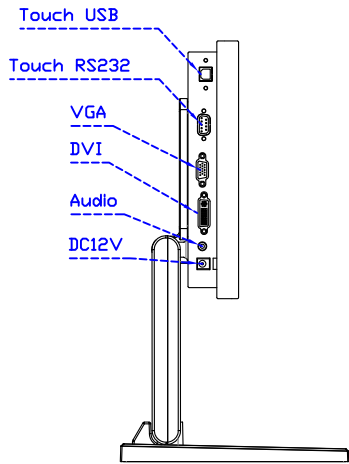

AIM-TM5R121-R03	USB	無底座 VESA 孔固定
AIM-TM5R121-R04	RS232	
AIM-TMOP5R121-R03	USB	嵌入型固定
AIM-TMOP5R121-R04	RS232	
AIM-TM5R121-R03 A	USB	摺疊底座 1.4kg
AIM-TM5R121-R04 A	RS232	

AIM-TM5R121-R03 V	USB	立型底座 0.8kg
AIM-TM5R121-R04 V	RS232	

AIM-TM5R121-R03 A

※規格若有異動，恕不另行通知，依出貨實機為主！

12.1" 電阻式單點觸控螢幕

觸控特色：

操作方式	使用觸控筆、手指、戴有手套的手指
作動力	≤50g
線性誤差	≤1.5%
表面硬度	≥3H
使用壽命	≥35,000,000 單點敲擊
應用範圍	適合點控、書寫、簽名捕捉

軟體特色：

基本校正	4 點校正
進階校正	9 點邊緣補償、25 點線性補償
繪圖測試	測試觸控點位置與線性表現
控制器設定	支援多作業系統
語言介面	繁中、簡中、英、日、法、德、韓、俄、泰、捷克、丹麥、荷蘭、芬蘭、希臘、波蘭、瑞典、西班牙、阿拉伯、匈牙利、義大利、挪威文、葡萄牙、土耳其、斯洛維尼亞
滑鼠模擬	手動滑鼠左右鍵、自動滑鼠左右鍵 (PDA 功能)
觸控模式	繪圖模式、按鍵模式、關閉觸控功能選項
雙觸擊設定	可調整雙擊速度、可調整雙擊區域面積大小
發聲設定	無聲模式、觸控時發聲模式、觸控離開時發聲模式
連接設定	支援 Windows 與 Linux COM1~COM255 支援 MS-DOS COM1~COM8
顯示器設定	支援顯示器旋轉、支援多重顯示器、支援顯示器分割
驅動程式	支援全系列 Windows-32/64 位元 作業系統 支援 Android ; 支援 Linux ; 支援 MAC

AIM-TM5R121-R03 V

3 Year Warranty
LCD Panel 1 Year

12.1" Touch Monitor.
(VESA Mount)

AIM-TMxxxx121-R03

12.1" Embedded Touch Monitor.
(Open Frame)

AIM-TMOPxxxx121-R03

12.1" Desktop Touch Monitor.
(Foldable Stand)

AIM-TMxxxx121-R03 A

12.1" Desktop Touch Monitor.
(POS Stand)

AIM-TMxxxx121-R03 V