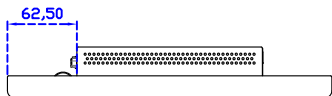

AIM-TM5R121-R03 A

※規格若有異動，恕不另行通知，依出貨實機為主！

12.1" 電阻式單點觸控螢幕

觸控特色：

操作方式	使用觸控筆、手指、戴有手套的手指
作動力	≤50g
線性誤差	≤1.5%
表面硬度	≥3H
使用壽命	≥35,000,000 單點敲擊
應用範圍	適合點控、書寫、簽名捕捉

軟體特色：

基本校正	4 點校正
進階校正	9 點邊緣補償、25 點線性補償
繪圖測試	測試觸控點位置與線性表現
控制器設定	支援多作業系統
語言介面	繁中、簡中、英、日、法、德、韓、俄、泰、捷克、丹麥、荷蘭、芬蘭、希臘、波蘭、瑞典、西班牙、阿拉伯、匈牙利、義大利、挪威文、葡萄牙、土耳其、斯洛維尼亞
滑鼠模擬	手動滑鼠左右鍵、自動滑鼠左右鍵 (PDA 功能)
觸控模式	繪圖模式、按鍵模式、關閉觸控功能選項
雙觸擊設定	可調整雙擊速度、可調整雙擊區域面積大小
發聲設定	無聲模式、觸控時發聲模式、觸控離開時發聲模式
連接設定	支援 Windows 與 Linux COM1~COM255 支援 MS-DOS COM1~COM8
顯示器設定	支援顯示器旋轉、支援多重顯示器、支援顯示器分割
驅動程式	支援全系列 Windows-32/64 位元 作業系統 支援 Android ; 支援 Linux ; 支援 MAC

AIM-TM5R121-R03 V

3 Year Warranty
LCD Panel 1 Year

12.1" Touch Monitor.
(VESA Mount)

AIM-TMxxxx121-R03

12.1" Embedded Touch Monitor.
(Open Frame)

AIM-TMOPxxxx121-R03

12.1" Desktop Touch Monitor.
(Foldable Stand)