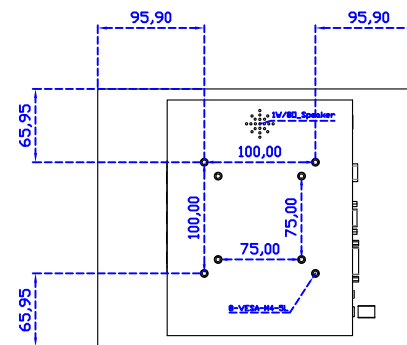

12.1" 電阻式單點觸控螢幕

顯示器規格：

顯示面積	245 × 184 mm
點距	0.240 × 0.240 mm
亮度	500 cd/m ²
對比度	1000 : 1
解析度(邏輯像素)	1024 x 768 (XGA)
可視角度	左右 178° ; 上下 178°
反應時間	25ms (Tr + Tf)
液晶色彩	16.7M
支援解析度	640×480 ; 800×600 ; 1024×768
信號輸入	VGA ; Audio ; DVI
音效	1W (8Ω) × 1
OSD 控制功能	◎功能選單/選擇◎ - ◎ + ◎自動調整/離開◎電源
電源輸入、消耗功率	DC 12V ; ≤15w (DC Jack Φ2.1mm)
儲存、操作溫度	-40~80°C ; -30~70°C
壁掛孔位	75×75 ; 100×100 mm
外觀顏色	黑色 (OEM 其它顏色)
尺寸、淨重	291.8 × 231.9 × 45.5 mm ; 2.1 kg (W×H×D) (不含底座)
外箱尺寸、總重	385 × 365 × 185 mm ; 3.5 kg (W×H×D)
配件包	VGA 線/音源線/AC90~260V 變壓器/電源線/USB 或 RS232 觸控線/高級觸控筆/ 高級擦拭布/驅動光碟 ※DVI 線 (選購)

AIM-TM5R121-R03 A

※規格若有異動，恕不另行通知，依出貨實機為主！

12.1" 電阻式單點觸控螢幕

觸控特色：

操作方式	使用觸控筆、手指、戴有手套的手指
作動力	≤50g
線性誤差	≤1.5%
表面硬度	≥3H
使用壽命	≥35,000,000 單點敲擊
應用範圍	適合點控、書寫、簽名捕捉

軟體特色：

基本校正	4 點校正
進階校正	9 點邊緣補償、25 點線性補償
繪圖測試	測試觸控點位置與線性表現
控制器設定	支援多作業系統
語言介面	繁中、簡中、英、日、法、德、韓、俄、泰、捷克、丹麥、荷蘭、芬蘭、希臘、波蘭、瑞典、西班牙、阿拉伯、匈牙利、義大利、挪威文、葡萄牙、土耳其、斯洛維尼亞
滑鼠模擬	手動滑鼠左右鍵、自動滑鼠左右鍵 (PDA 功能)
觸控模式	繪圖模式、按鍵模式、關閉觸控功能選項
雙觸擊設定	可調整雙擊速度、可調整雙擊區域面積大小
發聲設定	無聲模式、觸控時發聲模式、觸控離開時發聲模式
連接設定	支援 Windows 與 Linux COM1~COM255 支援 MS-DOS COM1~COM8
顯示器設定	支援顯示器旋轉、支援多重顯示器、支援顯示器分割
驅動程式	支援全系列 Windows-32/64 位元 作業系統 支援 Android ; 支援 Linux ; 支援 MAC

AIM-TM5R121-R03 V

3 Year Warranty
LCD Panel 1 Year

12.1" Touch Monitor.
(VESA Mount)

AIM-TMxxxx121-R03

12.1" Embedded Touch Monitor.
(Open Frame)

AIM-TMOPxxxx121-R03

12.1" Desktop Touch Monitor.
(Foldable Stand)

AIM-TMxxxx121-R03 A

12.1" Desktop Touch Monitor.
(POS Stand)

AIM-TMxxxx121-R03 V