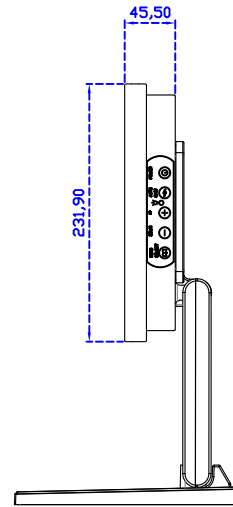

12.1" 電阻式單點觸控螢幕

顯示器規格：

顯示面積	245 × 184 mm
點距	0.240 × 0.240 mm
亮度	500 cd/m ²
對比度	1000 : 1
解析度(邏輯像素)	1024 x 768 (XGA)
可視角度	左右 178° ; 上下 178°
反應時間	25ms (Tr + Tf)
液晶色彩	16.7M
支援解析度	640×480 ; 800×600 ; 1024×768
信號輸入	VGA ; Audio ; DVI
音效	1W (8Ω) × 1
OSD 控制功能	◎功能選單/選擇◎ - ◎ + ◎自動調整/離開◎電源
電源輸入、消耗功率	DC 12V ; ≤15w (DC Jack Φ2.1mm)
儲存、操作溫度	-40~80°C ; -30~70°C
壁掛孔位	75×75 ; 100×100 mm
外觀顏色	黑色 (OEM 其它顏色)
尺寸、淨重	291.8 × 231.9 × 45.5 mm ; 2.1 kg (W×H×D) (不含底座)
外箱尺寸、總重	385 × 365 × 185 mm ; 3.5 kg (W×H×D)
配件包	VGA 線/音源線/AC90~260V 變壓器/電源線/USB 或 RS232 觸控線/高級觸控筆/ 高級擦拭布/驅動光碟 ※DVI 線 (選購)

AIM-TM5R121-R03 V

3 Year Warranty
LCD Panel 1 Year

12.1" Touch Monitor.
(VESA Mount)

AIM-TMxxxx121-R03

12.1" Embedded Touch Monitor.
(Open Frame)

AIM-TMOPxxxx121-R03

12.1" Desktop Touch Monitor.
(Foldable Stand)

AIM-TMxxxx121-R03 A

12.1" Desktop Touch Monitor.
(POS Stand)

AIM-TMxxxx121-R03 V