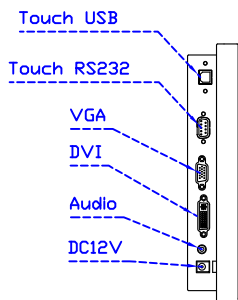

AIM-TM5R121-R03	USB	無底座 VESA 孔固定
AIM-TM5R121-R04	RS232	
AIM-TMOP5R121-R03	USB	嵌入型固定
AIM-TMOP5R121-R04	RS232	
AIM-TM5R121-R03 A	USB	摺疊底座 1.4kg
AIM-TM5R121-R04 A	RS232	

AIM-TM5R121-R03 V	USB	立型底座 0.8kg
AIM-TM5R121-R04 V	RS232	

12.1" 電阻式單點觸控螢幕

顯示器規格：

顯示面積	245 × 184 mm
點距	0.240 × 0.240 mm
亮度	500 cd/m ²
對比度	1000 : 1
解析度(邏輯像素)	1024 x 768 (XGA)
可視角度	左右 178° ; 上下 178°
反應時間	25ms (Tr + Tf)
液晶色彩	16.7M
支援解析度	640×480 ; 800×600 ; 1024×768
信號輸入	VGA ; Audio ; DVI
音效	1W (8Ω) × 1
OSD 控制功能	◎功能選單/選擇◎ - ◎ + ◎自動調整/離開◎電源
電源輸入、消耗功率	DC 12V ; ≤15w (DC Jack Φ2.1mm)
儲存、操作溫度	-40~80°C ; -30~70°C
壁掛孔位	75×75 ; 100×100 mm
外觀顏色	黑色 (OEM 其它顏色)
尺寸、淨重	291.8 × 231.9 × 45.5 mm ; 2.1 kg (W×H×D) (不含底座)
外箱尺寸、總重	385 × 365 × 185 mm ; 3.5 kg (W×H×D)
配件包	VGA 線/音源線/AC90~260V 變壓器/電源線/USB 或 RS232 觸控線/高級觸控筆/ 高級擦拭布/驅動光碟 ※DVI 線 (選購)

AIM-TM5R121-R03 A

※規格若有異動，恕不另行通知，依出貨實機為主！

12.1" 電阻式單點觸控螢幕

觸控特色：

操作方式	使用觸控筆、手指、戴有手套的手指
作動力	≤50g
線性誤差	≤1.5%
表面硬度	≥3H
使用壽命	≥35,000,000 單點敲擊
應用範圍	適合點控、書寫、簽名捕捉

軟體特色：

基本校正	4 點校正
進階校正	9 點邊緣補償、25 點線性補償
繪圖測試	測試觸控點位置與線性表現
控制器設定	支援多作業系統
語言介面	繁中、簡中、英、日、法、德、韓、俄、泰、捷克、丹麥、荷蘭、芬蘭、希臘、波蘭、瑞典、西班牙、阿拉伯、匈牙利、義大利、挪威文、葡萄牙、土耳其、斯洛維尼亞
滑鼠模擬	手動滑鼠左右鍵、自動滑鼠左右鍵 (PDA 功能)
觸控模式	繪圖模式、按鍵模式、關閉觸控功能選項
雙觸擊設定	可調整雙擊速度、可調整雙擊區域面積大小
發聲設定	無聲模式、觸控時發聲模式、觸控離開時發聲模式
連接設定	支援 Windows 與 Linux COM1~COM255 支援 MS-DOS COM1~COM8
顯示器設定	支援顯示器旋轉、支援多重顯示器、支援顯示器分割
驅動程式	支援全系列 Windows-32/64 位元 作業系統 支援 Android ; 支援 Linux ; 支援 MAC

AIM-TM5R121-R03 V

3 Year Warranty
LCD Panel 1 Year

12.1" Touch Monitor.
(VESA Mount)

AIM-TMxxxx121-R03

12.1" Embedded Touch Monitor.
(Open Frame)

AIM-TMOPxxxx121-R03

12.1" Desktop Touch Monitor.
(Foldable Stand)