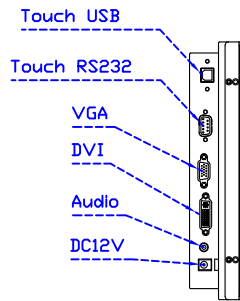

AIM-TM5R121-R03 A

※規格若有異動，恕不另行通知，依出貨實機為主！

12.1" 電阻式單點觸控螢幕

觸控特色：

操作方式	使用觸控筆、手指、戴有手套的手指
作動力	≤50g
線性誤差	≤1.5%
表面硬度	≥3H
使用壽命	≥35,000,000 單點敲擊
應用範圍	適合點控、書寫、簽名捕捉

軟體特色：

基本校正	4 點校正
進階校正	9 點邊緣補償、25 點線性補償
繪圖測試	測試觸控點位置與線性表現
控制器設定	支援多作業系統
語言介面	繁中、簡中、英、日、法、德、韓、俄、泰、捷克、丹麥、荷蘭、芬蘭、希臘、波蘭、瑞典、西班牙、阿拉伯、匈牙利、義大利、挪威文、葡萄牙、土耳其、斯洛維尼亞
滑鼠模擬	手動滑鼠左右鍵、自動滑鼠左右鍵 (PDA 功能)
觸控模式	繪圖模式、按鍵模式、關閉觸控功能選項
雙觸擊設定	可調整雙擊速度、可調整雙擊區域面積大小
發聲設定	無聲模式、觸控時發聲模式、觸控離開時發聲模式
連接設定	支援 Windows 與 Linux COM1~COM255 支援 MS-DOS COM1~COM8
顯示器設定	支援顯示器旋轉、支援多重顯示器、支援顯示器分割
驅動程式	支援全系列 Windows-32/64 位元 作業系統 支援 Android ; 支援 Linux ; 支援 MAC

AIM-TM5R121-R03 V

3 Year Warranty
LCD Panel 1 Year

12.1" Touch Monitor.
(VESA Mount)

AIM-TMxxxx121-R03

12.1" Embedded Touch Monitor.
(Open Frame)

AIM-TMOPxxxx121-R03

12.1" Desktop Touch Monitor.
(Foldable Stand)

AIM-TMxxxx121-R03 A

12.1" Desktop Touch Monitor.
(POS Stand)

AIM-TMxxxx121-R03 V