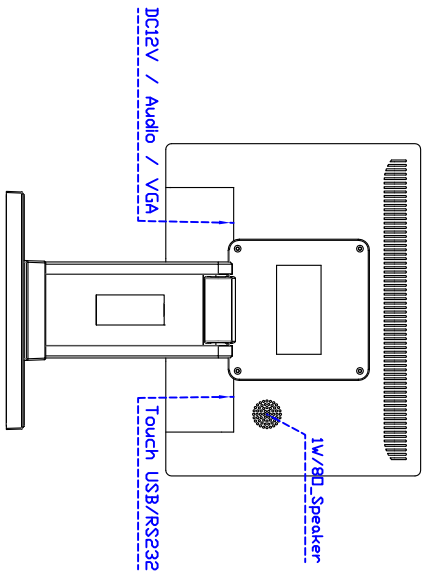

訂購資訊：

AIM-TM5R121-G03 : 【VGA/AUDIO/USB-TOUCH】

AIM-TM5R121-G04 : 【VGA/AUDIO/RS232-TOUCH】

配件包

VGA 線/音源線/AC90~260V 變壓器/電源線/USB or RS232 線/高級觸控筆/高級擦拭布/驅動光碟

3 Year Warranty
LCD Panel 1 Year

12.1" Desktop Touch Monitor.

AIM-TMxxxx121-G01_G03