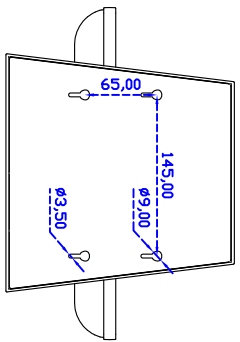

訂購資訊：

AIM-TM5R121-G03 : 【VGA/AUDIO/USB-TOUCH】

AIM-TM5R121-G04 : 【VGA/AUDIO/RS232-TOUCH】

配件包

VGA 線/音源線/AC90~260V 變壓器/電源線/USB or RS232 線/高級觸控筆/高級擦拭布/驅動光碟

3 Year Warranty
LCD Panel 1 Year

12.1" Desktop Touch Monitor.