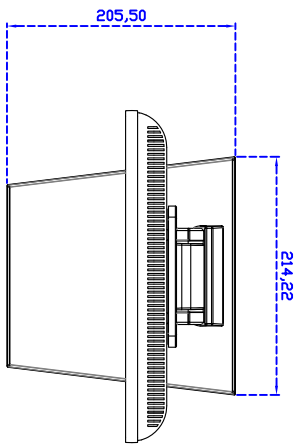

訂購資訊：

AIM-TM5R121-G03 : 【VGA/AUDIO/USB-TOUCH】

AIM-TM5R121-G04 : 【VGA/AUDIO/RS232-TOUCH】

配件包

VGA 線/音源線/AC90~260V 變壓器/電源線/USB or RS232 線/高級觸控筆/高級擦拭布/驅動光碟

3 Year Warranty
LCD Panel 1 Year

12.1" Desktop Touch Monitor.