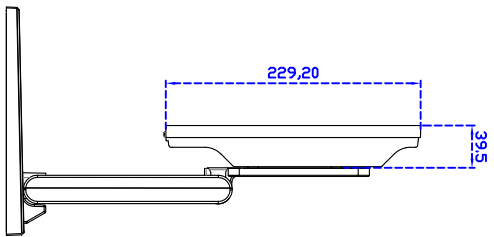

訂購資訊：

AIM-TM5R121-G03 : 【VGA/AUDIO/USB-TOUCH】

AIM-TM5R121-G04 : 【VGA/AUDIO/RS232-TOUCH】

配件包

VGA 線/音源線/AC90~260V 變壓器/電源線/USB or RS232 線/高級觸控筆/高級擦拭布/驅動光碟

3 Year Warranty
LCD Panel 1 Year

12.1" Desktop Touch Monitor.