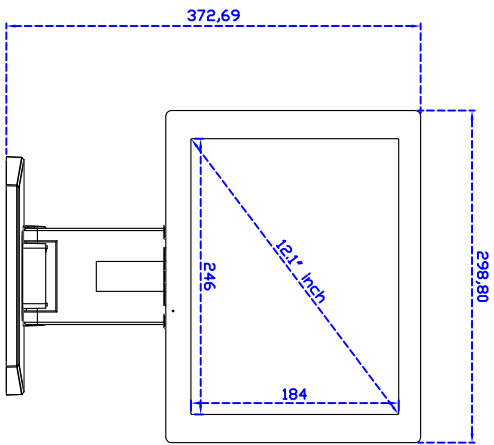

訂購資訊：

AIM-TM5R121-G03 : 【VGA/AUDIO/USB-TOUCH】

AIM-TM5R121-G04 : 【VGA/AUDIO/RS232-TOUCH】

配件包

VGA 線/音源線/AC90~260V 變壓器/電源線/USB or RS232 線/高級觸控筆/高級擦拭布/驅動光碟

3 Year Warranty
LCD Panel 1 Year

12.1" Desktop Touch Monitor.