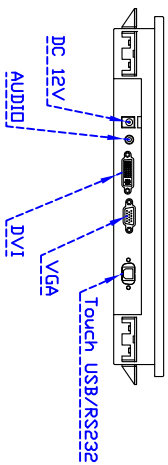

### Display Specifications :

Active Area	246 × 184 mm
Pixel Pitch	0.240 × 0.240 mm
Brightness	500 cd/m <sup>2</sup>
Contrast Ratio	700 : 1
Resolution	1024 x 768 ( XGA )
Viewing Angle	L/R 160° ; U/D 140°
Response Time	8 ms ( Tr + Tf )
Display Colors	16.2M
Display Modes	640×480 ; 800×600 ; 1024×768
Signal input	VGA ; Audio ; DVI
Mini-Audio out	1W ( 8Ω ) × 2
OSD Keyboard	⊙Power ⊙Auto adjust ⊕ ⊖ ⊙Menu
Power Source	DC 12V ; ≤12w ; Standby ≤1w
Power Consumption	
Storage 、 Operation	-40~80°C ; -30~70°C
VESA	75×75 or 100×100 mm
Casing Colors	Black
Casing Size 、 Weight	323.7 × 262.4 × 45 mm ; 2.3 kg ( W×H×D )
Carton 、 gross weight	400 × 125 × 330 mm ; 3.04 kg ( W×H×D )

### Order information :

AIM-PMPCTU121-R23 : 【VGA/AUDIO/DVI/USB-TOUCH】  
Accessory

AIM-PMPCTU121-R24 : 【VGA/AUDIO/DVI/RS232-TOUCH】  
VGA Cable/AC90~260V Adapter/Power Cable/Audio Cable/USB or RS232 Cable/Cleaning wipes/Driver Disk  
※DVI Cable(Optional)

**3 Year Warrenty**  
LCD Panel 1 Year

Suggested Wall Thickness=16mm

12.1"Embedded Touch Monitor.

AIM-PMxxxx121-R21\_R23