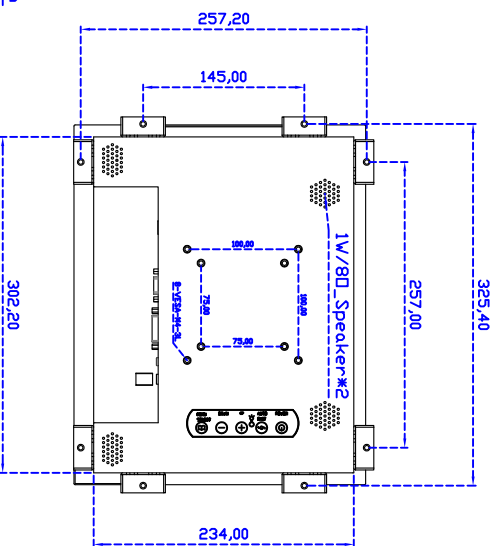

### Display Specifications :

Active Area	246 × 184 mm
Pixel Pitch	0.240 × 0.240 mm
Brightness	500 cd/m <sup>2</sup>
Contrast Ratio	700 : 1
Resolution	1024 x 768 ( XGA )
Viewing Angle	L/R 160° ; U/D 140°
Response Time	8 ms ( Tr + Tf )
Display Colors	16.2M
Display Modes	640×480 ; 800×600 ; 1024×768
Signal input	VGA ; Audio ; DVI
Mini-Audio out	1W ( 8Ω ) × 2
OSD Keyboard	⊙Power ⊙Auto adjust ⊕ ⊖ ⊙Menu
Power Source	DC 12V ; ≤12w ; Standby ≤1w
Power Consumption	
Storage 、 Operation	-40~80°C ; -30~70°C
VESA	75×75 or 100×100 mm
Casing Colors	Black
Casing Size 、 Weight	323.7 × 262.4 × 45 mm ; 2.3 kg ( W×H×D )
Carton 、 gross weight	400 × 125 × 330 mm ; 3.04 kg ( W×H×D )

### Order information :

AIM-PMPCTU121-R23 : 【VGA/AUDIO/DVI/USB-TOUCH】  
Accessory

AIM-PMPCTU121-R24 : 【VGA/AUDIO/DVI/RS232-TOUCH】  
VGA Cable/AC90~260V Adapter/Power Cable/Audio Cable/USB or RS232 Cable/Cleaning wipes/Driver Disk  
※DVI Cable(Optional)

**3 Year Warrenty**  
LCD Panel 1 Year

Suggested Wall Thickness=16mm

12.1"Embedded Touch Monitor.

AIM-PMxxxx121-R21\_R23