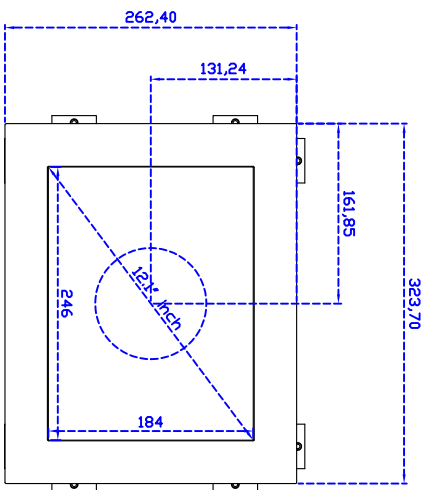

### Display Specifications :

Active Area	246 × 184 mm
Pixel Pitch	0.240 × 0.240 mm
Brightness	500 cd/m <sup>2</sup>
Contrast Ratio	700 : 1
Resolution	1024 x 768 ( XGA )
Viewing Angle	L/R 160° ; U/D 140°
Response Time	8 ms ( Tr + Tf )
Display Colors	16.2M
Display Modes	640×480 ; 800×600 ; 1024×768
Signal input	VGA ; Audio ; DVI
Mini-Audio out	1W ( 8Ω ) × 2
OSD Keyboard	⊙Power ⊙Auto adjust ⊕ ⊖ ⊙Menu
Power Source	DC 12V ; ≤12w ; Standby ≤1w
Power Consumption	
Storage 、 Operation	-40~80°C ; -30~70°C
VESA	75×75 or 100×100 mm
Casing Colors	Black
Casing Size 、 Weight	323.7 × 262.4 × 45 mm ; 2.3 kg ( W×H×D )
Carton 、 gross weight	400 × 125 × 330 mm ; 3.04 kg ( W×H×D )

### Order information :

AIM-PMPCTU121-R23 : 【VGA/AUDIO/DVI/USB-TOUCH】  
Accessory

AIM-PMPCTU121-R24 : 【VGA/AUDIO/DVI/RS232-TOUCH】  
VGA Cable/AC90~260V Adapter/Power Cable/Audio Cable/USB or RS232 Cable/Cleaning wipes/Driver Disk  
※DVI Cable(Optional)

**3 Year Warrenty**  
LCD Panel 1 Year

Suggested Wall Thickness=16mm

12.1"Embedded Touch Monitor.

AIM-PMxxxx121-R21\_R23