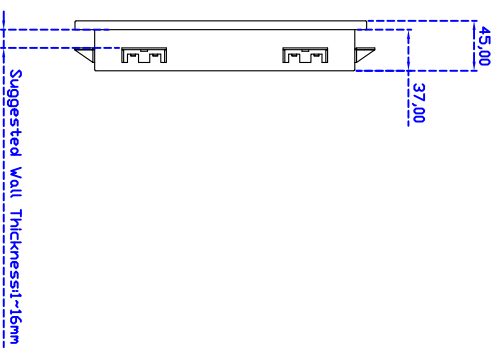

12.1" Embedded Touch Monitor.

AIM-PMxxxx121-R21_R23