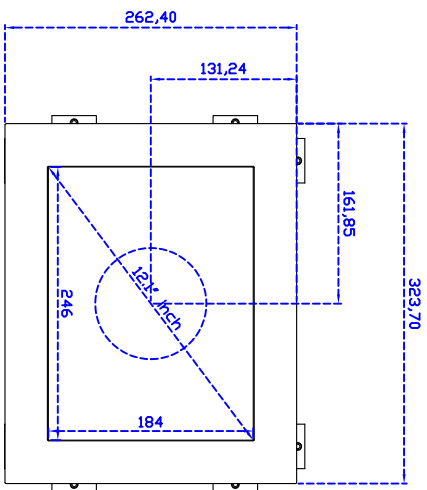

### 顯示器規格：

顯示面積	246 × 184 mm
點距	0.240 × 0.240 mm
亮度	500 cd/m <sup>2</sup>
對比度	700 : 1
解析度(邏輯像素)	1024 × 768 ( XGA )
可視角度	左右 160° ; 上下 140°
反應時間	8 ms ( Tr + Tf )
液晶色彩	16.2M
支援解析度	640×480 ; 800×600 ; 1024×768
信號輸入	VGA ; Audio ; DVI
音效	1W ( 8Ω ) × 2
OSD 控制功能	◎功能選單/選擇◎ - ◎+◎自動調整/離開◎電源
電源輸入、消耗功率	DC 12V ; ≤12w ; 待命≤1w
儲存、操作溫度	-40~80°C ; -30~70°C
壁掛孔位	75×75 or 100×100 mm
外觀顏色	黑色
尺寸、淨重	323.7 × 262.4 × 45 mm ; 2.3 kg ( W×H×D )
外箱尺寸、總重	400 × 125 × 330 mm ; 3.04 kg ( W×H×D )

12.1" Embedded Touch Monitor.

AIM-PMxxxx121-R21\_R23