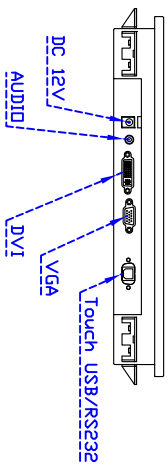

### 顯示器規格：

顯示面積	246 × 184 mm
點距	0.240 × 0.240 mm
亮度	500 cd/m <sup>2</sup>
對比度	700 : 1
解析度(邏輯像素)	1024 × 768 ( XGA )
可視角度	左右 160° ; 上下 140°
反應時間	8 ms ( Tr + Tf )
液晶色彩	16.2M
支援解析度	640×480 ; 800×600 ; 1024×768
信號輸入	VGA ; Audio ; DVI
音效	1W ( 8Ω ) × 2
OSD 控制功能	◎功能選單/選擇◎ - ◎+◎自動調整/離開◎電源
電源輸入、消耗功率	DC 12V ; ≤12w ; 待命≤1w
儲存、操作溫度	-40~80°C ; -30~70°C
壁掛孔位	75×75 or 100×100 mm
外觀顏色	黑色
尺寸、淨重	323.7 × 262.4 × 45 mm ; 2.3 kg ( W×H×D )
外箱尺寸、總重	400 × 125 × 330 mm ; 3.04 kg ( W×H×D )

### 軟體特色：

基本校正	4 點校正
進階校正	9 點邊緣補償、25 點線性補償
繪圖測試	測試觸控點位置與線性表現
控制器設定	支援多作業系統
語言介面	繁體中文、簡體中文、英文、日文、法文、德文、西班牙文、韓文、阿拉伯文、捷克文、丹麥文、荷蘭文、芬蘭文、希臘文、匈牙利文、義大利文、挪威文、俄文、波蘭文、葡萄牙文、斯洛維尼亞文、瑞典文、泰文、土耳其文
滑鼠模擬	手動滑鼠左右鍵、自動滑鼠左右鍵 ( PDA 功能 )
觸控模式	繪圖模式、按鍵模式、關閉觸控功能選項
雙觸擊設定	可調整雙擊速度、可調整雙擊區域面積大小
發聲設定	無聲模式、觸控時發聲模式、觸控離開時發聲模式
連接設定	支援 Windows 與 Linux COM1~COM255 支援 MS-DOS COM1~COM8
顯示器設定	支援顯示器旋轉、支援多重顯示器、支援顯示器分割
驅動程式	支援全系列 Windows-32 位元 作業系統 支援 Windows7-8-10 ; XP-64 位元 作業系統 支援 MS-DOS ; 支援 Linux ; 支援 MAC

### 訂購資訊：

AIM-PM5R121-R23 : 【VGA/AUDIO/DVI/USB-TOUCH】	AIM-PM5R121-R24 : 【VGA/AUDIO/DVI/RS232-TOUCH】
配件包	VGA 線/音源線/AC90~260V 變壓器/電源線/USB or RS232 線/高級觸控筆/高級擦拭布/驅動光碟/DVI 線(可選購)

**3 Year Warranty**  
LCD Panel 1 Year

12.1" Embedded Touch Monitor.

AIM-PMxxxx121-R21\_R23