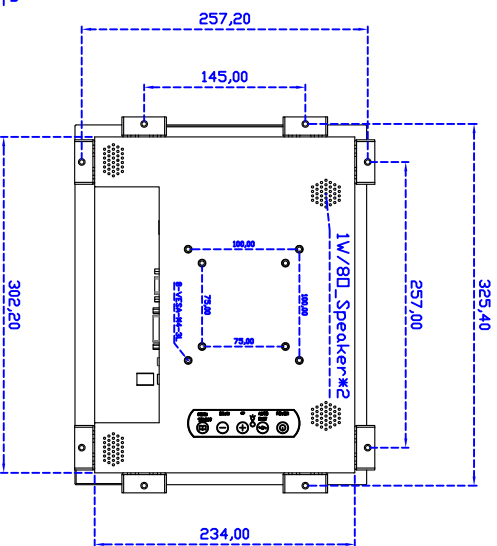

## 12.1" 吋嵌入式觸控式螢幕

### 顯示器規格：

顯示面積	246 × 184 mm
點距	0.240 × 0.240 mm
亮度	500 cd/m <sup>2</sup>
對比度	700 : 1
解析度(邏輯像素)	1024 × 768 ( XGA )
可視角度	左右 160° ; 上下 140°
反應時間	8 ms ( Tr + Tf )
液晶色彩	16.2M
支援解析度	640×480 ; 800×600 ; 1024×768
信號輸入	VGA ; Audio ; DVI
音效	1W ( 8Ω ) × 2
OSD 控制功能	◎功能選單/選擇◎ - ◎+◎自動調整/離開◎電源
電源輸入、消耗功率	DC 12V ; ≤12w ; 待命≤1w
儲存、操作溫度	-40~80°C ; -30~70°C
壁掛孔位	75×75 or 100×100 mm
外觀顏色	黑色
尺寸、淨重	323.7 × 262.4 × 45 mm ; 2.3 kg ( W×H×D )
外箱尺寸、總重	400 × 125 × 330 mm ; 3.04 kg ( W×H×D )

12.1" Embedded Touch Monitor.

AIM-PMxxxx121-R21\_R23