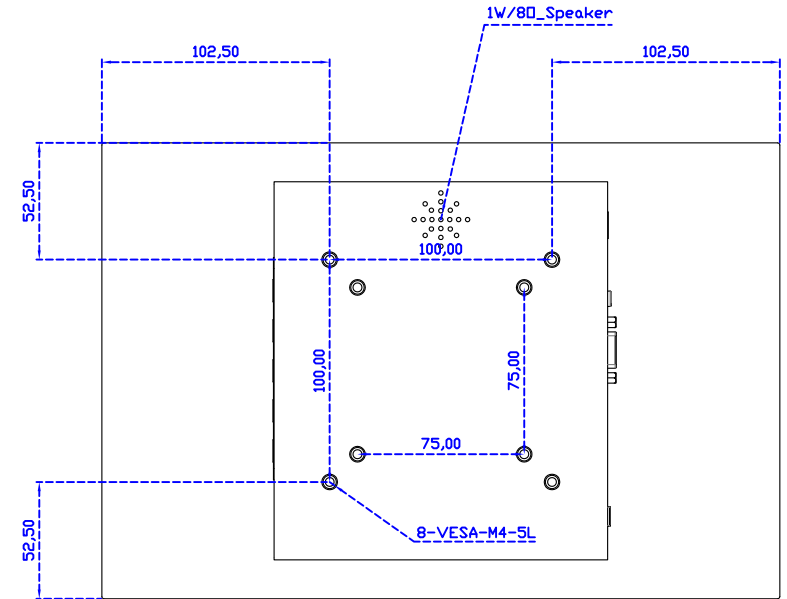

AIM-TMPCTU121-R09W A

※規格若有異動，恕不另行通知，依出貨實機為主！

12.1" 投射電容式多點觸控寬螢幕

觸控特色：

操作方式	使用電容式觸控筆、手指
線性誤差	≤2.5mm
表面硬度	≥7H
使用壽命	無限制
應用範圍	適合點控、書寫、簽名捕捉

軟體特色：

繪圖測試	測試觸控點位置與線性表現
控制器設定	支援多作業系統
語言介面	繁中、簡中、英、日、法、德、韓、俄、泰、捷克、丹麥、荷蘭、芬蘭、希臘、波蘭、瑞典、西班牙、阿拉伯、匈牙利、義大利、挪威文、葡萄牙、土耳其、斯洛維尼亞
滑鼠模擬	手動滑鼠左右鍵、自動滑鼠左右鍵 (PDA 功能)
觸控模式	繪圖模式、按鍵模式、關閉觸控功能選項
雙觸擊設定	可調整雙擊速度、可調整雙擊區域面積大小
發聲設定	無聲模式、觸控時發聲模式、觸控離開時發聲模式
顯示器設定	支援顯示器旋轉、支援多重顯示器、支援顯示器分割
區域設定	支援二分割及四分割畫面觸控、支援自定義活動區域觸控
邊緣補償	支援多方向觸控補償及自定義補償參數。
驅動程式	支援全系列 Windows-32/64 位元 作業系統 支援 Android ; 支援 Linux ; 支援 MAC

AIM-TMPCTU121-R09W V

3 Year Warranty
LCD Panel 1 Year

12.1" Touch Monitor.
(VESA Mount)

AIM-TMxxxx121-R09W

12.1" Touch Monitor,
(Open Frame)

AIM-TM□Pxxxx121-R09W

12.1" Desktop Touch Monitor.
(Foldable Stand)

AIM-TMxxxx121-R09W A

12.1" Desktop Touch Monitor.
(POS Stand)

AIM-TMxxxx121-R09W V