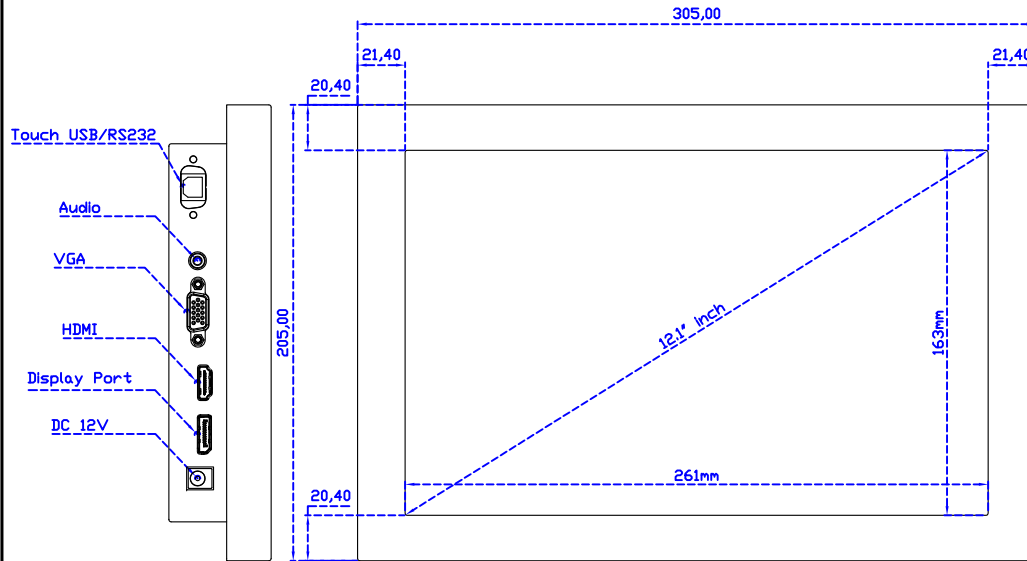

摺疊底座 1.4kg

AIM-TMPCTU121-R09W V

USB

立型底座 0.8kg

12.1" 投射電容式多點觸控寬螢幕

顯示器規格：

顯示面積	261 × 163 mm
點距	0.204 × 0.204 mm
亮度	400 cd/m ²
對比度	800 : 1
解析度(邏輯像素)	1280 × 800 (WXGA)
可視角度	左右 160° ; 上下 160°
反應時間	20ms (Tr + Tf)
液晶色彩	16.7M
支援解析度	640×480 ; 800×600 ; 1024×768 ; 1280×800
信號輸入	VGA ; Audio ; Display Port ; HDMI
音效	1W (8Ω) × 1
OSD 控制功能	◎功能選單/選擇◎ - ◎ + ◎自動調整/離開◎電源
電源輸入、消耗功率	DC 12V ; ≤14w (DC Jack Φ2.1mm)
儲存、操作溫度	-20~70°C ; -20~70°C
壁掛孔位	75×75 ; 100×100 mm
外觀顏色	黑色 (OEM 其它顏色)
尺寸、淨重	305 × 205 × 46 mm ; 2.1 kg (W×H×D)(不含底座)
外箱尺寸、總重	385 × 365 × 185 mm ; 3.5 kg (W×H×D)
配件包	VGA 線 / HDMI 線 / 音源線 / AC90~260V 變壓器 / 電源線 / USB 觸控線 / 高級擦拭布 / 驅動光碟 ※DP 線 (選購)

AIM-TMPCTU121-R09W A

※規格若有異動，恕不另行通知，依出貨實機為主！

12.1" 投射電容式多點觸控寬螢幕

觸控特色：

操作方式	使用電容式觸控筆、手指
線性誤差	≤2.5mm
表面硬度	≥7H
使用壽命	無限制
應用範圍	適合點控、書寫、簽名捕捉

軟體特色：

繪圖測試	測試觸控點位置與線性表現
控制器設定	支援多作業系統
語言介面	繁中、簡中、英、日、法、德、韓、俄、泰、捷克、丹麥、荷蘭、芬蘭、希臘、波蘭、瑞典、西班牙、阿拉伯、匈牙利、義大利、挪威文、葡萄牙、土耳其、斯洛維尼亞
滑鼠模擬	手動滑鼠左右鍵、自動滑鼠左右鍵 (PDA 功能)
觸控模式	繪圖模式、按鍵模式、關閉觸控功能選項
雙觸擊設定	可調整雙擊速度、可調整雙擊區域面積大小
發聲設定	無聲模式、觸控時發聲模式、觸控離開時發聲模式
顯示器設定	支援顯示器旋轉、支援多重顯示器、支援顯示器分割
區域設定	支援二分割及四分割畫面觸控、支援自定義活動區域觸控
邊緣補償	支援多方向觸控補償及自定義補償參數。
驅動程式	支援全系列 Windows-32/64 位元 作業系統 支援 Android ; 支援 Linux ; 支援 MAC

AIM-TMPCTU121-R09W V

3 Year Warranty
LCD Panel 1 Year

12.1" Touch Monitor.
(VESA Mount)

AIM-TMxxxx121-R09W

12.1" Touch Monitor,
(Open Frame)

AIM-TM□Pxxxx121-R09W

12.1" Desktop Touch Monitor.
(Foldable Stand)

AIM-TMxxxx121-R09W A

12.1" Desktop Touch Monitor.
(POS Stand)

AIM-TMxxxx121-R09W V