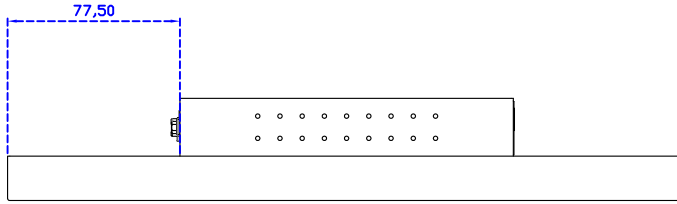

12.1" Touch Monitor.
(VESA Mount)

AIM-TMxxxx121-R09W