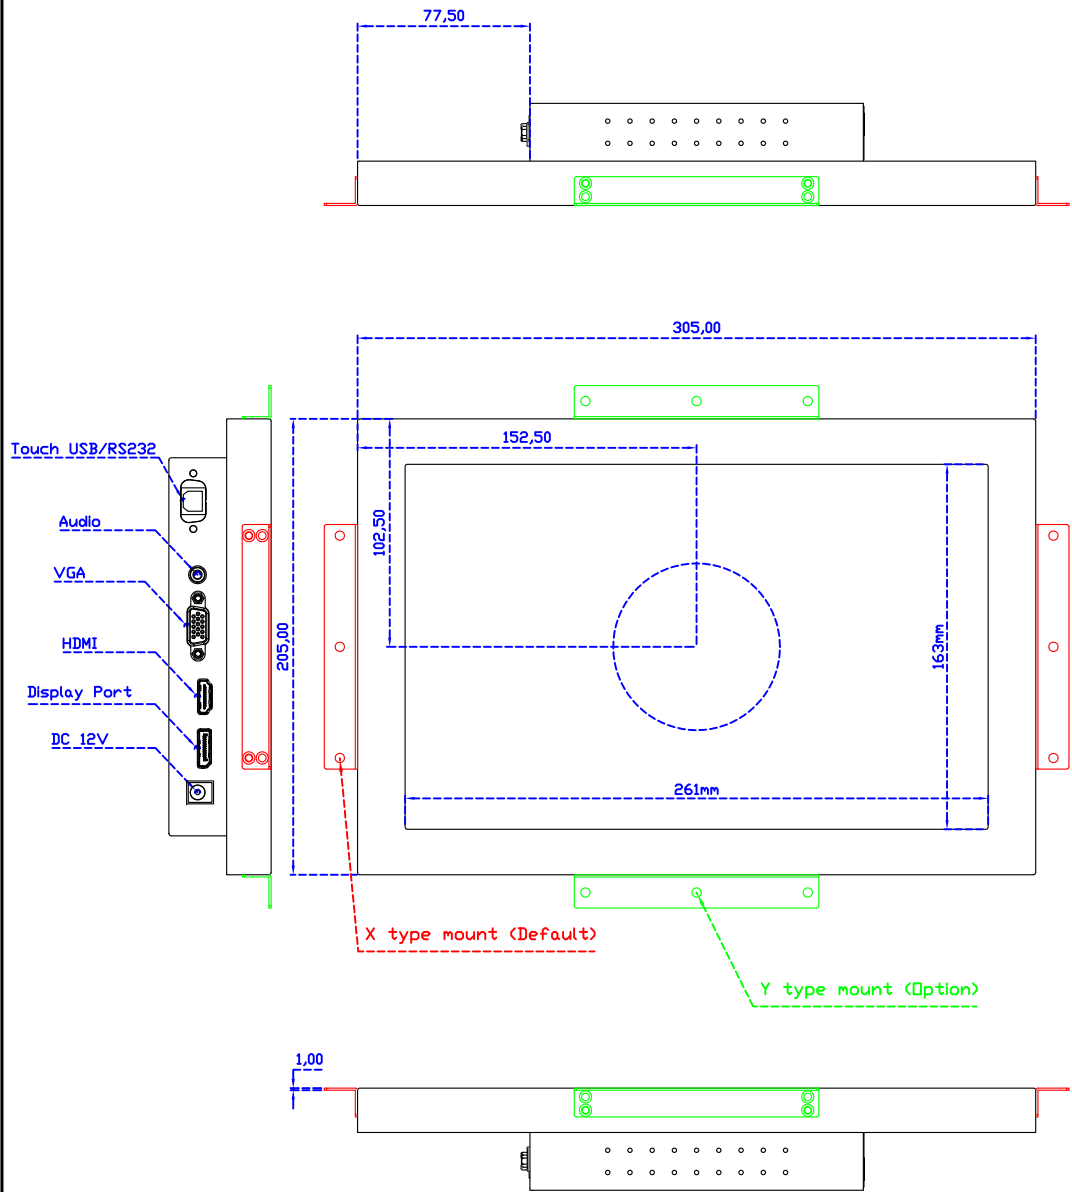

AIM-TMPCTU121-R09W A

※規格若有異動，恕不另行通知，依出貨實機為主！

12.1" 投射電容式多點觸控寬螢幕

觸控特色：

操作方式	使用電容式觸控筆、手指
線性誤差	≤2.5mm
表面硬度	≥7H
使用壽命	無限制
應用範圍	適合點控、書寫、簽名捕捉

軟體特色：

繪圖測試	測試觸控點位置與線性表現
控制器設定	支援多作業系統
語言介面	繁中、簡中、英、日、法、德、韓、俄、泰、捷克、丹麥、荷蘭、芬蘭、希臘、波蘭、瑞典、西班牙、阿拉伯、匈牙利、義大利、挪威文、葡萄牙、土耳其、斯洛維尼亞
滑鼠模擬	手動滑鼠左右鍵、自動滑鼠左右鍵 (PDA 功能)
觸控模式	繪圖模式、按鍵模式、關閉觸控功能選項
雙觸擊設定	可調整雙擊速度、可調整雙擊區域面積大小
發聲設定	無聲模式、觸控時發聲模式、觸控離開時發聲模式
顯示器設定	支援顯示器旋轉、支援多重顯示器、支援顯示器分割
區域設定	支援二分割及四分割畫面觸控、支援自定義活動區域觸控
邊緣補償	支援多方向觸控補償及自定義補償參數。
驅動程式	支援全系列 Windows-32/64 位元 作業系統 支援 Android ; 支援 Linux ; 支援 MAC

AIM-TMPCTU121-R09W V

3 Year Warranty
LCD Panel 1 Year

12.1" Touch Monitor.
(VESA Mount)

AIM-TMxxxx121-R09W

12.1" Touch Monitor,
(Open Frame)

AIM-TM□Pxxxx121-R09W

12.1" Desktop Touch Monitor.
(Foldable Stand)

AIM-TMxxxx121-R09W A

12.1" Desktop Touch Monitor.
(POS Stand)

AIM-TMxxxx121-R09W V