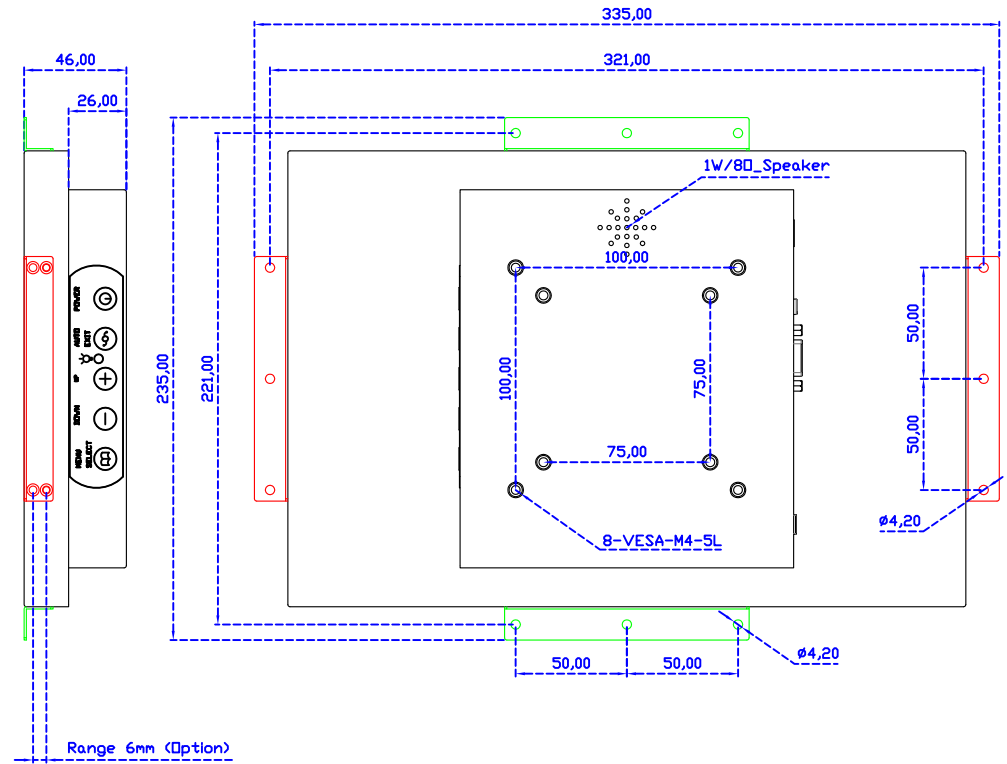

12.1" 電阻式單點觸控寬螢幕

顯示器規格：

顯示面積	261 × 163 mm
點距	0.204 × 0.204 mm
亮度	400 cd/m ²
對比度	800 : 1
解析度(邏輯像素)	1280 × 800 (WXGA)
可視角度	左右 160° ; 上下 160°
反應時間	20ms (Tr + Tf)
液晶色彩	16.7M
支援解析度	640×480 ; 800×600 ; 1024×768 ; 1280×800
信號輸入	VGA ; Audio ; Display Port ; HDMI
音效	1W (8Ω) × 1
OSD 控制功能	◎功能選單/選擇◎ - ◎ + ◎自動調整/離開◎電源
電源輸入、消耗功率	DC 12V ; ≤14w (DC Jack Φ2.1mm)
儲存、操作溫度	-20~70°C ; -20~70°C
壁掛孔位	75×75 ; 100×100 mm
外觀顏色	黑色 (OEM 其它顏色)
尺寸、淨重	305 × 205 × 46 mm ; 2.1 kg (W×H×D)(不含底座)
外箱尺寸、總重	385 × 365 × 185 mm ; 3.5 kg (W×H×D)
配件包	VGA 線/HDMI 線/音源線/AC90~260V 變壓器/電源線/USB 或 RS232 觸控線/高級觸控筆/高級擦拭布/驅動光碟 ※DP 線 (選購)

AIM-TM5R121-R09W V

3 Year Warranty
LCD Panel 1 Year

12.1" Touch Monitor.
(VESA Mount)

AIM-TMxxxx121-R09W

12.1" Touch Monitor.
(Open Frame)

AIM-TM□Pxxxx121-R09W

12.1" Desktop Touch Monitor.
(Foldable Stand)

AIM-TMxxxx121-R09W A

12.1" Desktop Touch Monitor.
(POS Stand)

AIM-TMxxxx121-R09W V