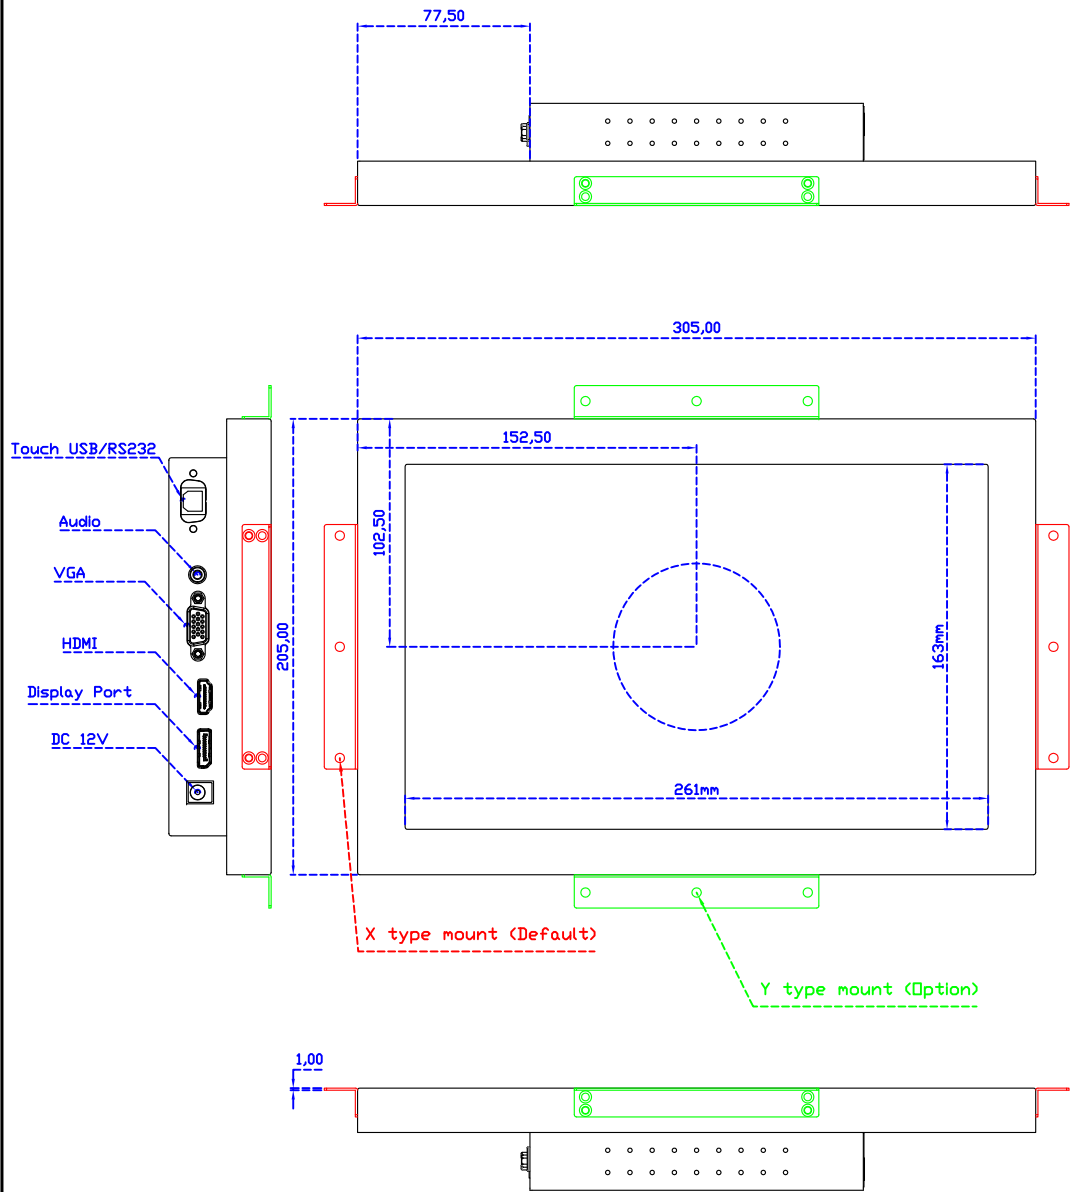

12.1" 電阻式單點觸控寬螢幕

顯示器規格：

顯示面積	261 × 163 mm
點距	0.204 × 0.204 mm
亮度	400 cd/m ²
對比度	800 : 1
解析度(邏輯像素)	1280 × 800 (WXGA)
可視角度	左右 160° ; 上下 160°
反應時間	20ms (Tr + Tf)
液晶色彩	16.7M
支援解析度	640×480 ; 800×600 ; 1024×768 ; 1280×800
信號輸入	VGA ; Audio ; Display Port ; HDMI
音效	1W (8Ω) × 1
OSD 控制功能	◎功能選單/選擇◎ - ◎ + ◎自動調整/離開◎電源
電源輸入、消耗功率	DC 12V ; ≤14w (DC Jack Φ2.1mm)
儲存、操作溫度	-20~70°C ; -20~70°C
壁掛孔位	75×75 ; 100×100 mm
外觀顏色	黑色 (OEM 其它顏色)
尺寸、淨重	305 × 205 × 46 mm ; 2.1 kg (W×H×D)(不含底座)
外箱尺寸、總重	385 × 365 × 185 mm ; 3.5 kg (W×H×D)
配件包	VGA 線/HDMI 線/音源線/AC90~260V 變壓器/電源線/USB 或 RS232 觸控線/高級觸控筆/高級擦拭布/驅動光碟 ※DP 線 (選購)

AIM-TM5R121-R09W A

※規格若有異動，恕不另行通知，依出貨實機為主！

12.1" 電阻式單點觸控寬螢幕

觸控特色：

操作方式	使用觸控筆、手指、戴有手套的手指
作動力	≤50g
線性誤差	≤1.5%
表面硬度	≥3H
使用壽命	≥35,000,000 單點敲擊
應用範圍	適合點控、書寫、簽名捕捉

軟體特色：

基本校正	4 點校正
進階校正	9 點邊緣補償、25 點線性補償
繪圖測試	測試觸控點位置與線性表現
控制器設定	支援多作業系統
語言介面	繁中、簡中、英、日、法、德、韓、俄、泰、捷克、丹麥、荷蘭、芬蘭、希臘、波蘭、瑞典、西班牙、阿拉伯、匈牙利、義大利、挪威文、葡萄牙、土耳其、斯洛維尼亞
滑鼠模擬	手動滑鼠左右鍵、自動滑鼠左右鍵 (PDA 功能)
觸控模式	繪圖模式、按鍵模式、關閉觸控功能選項
雙觸擊設定	可調整雙擊速度、可調整雙擊區域面積大小
發聲設定	無聲模式、觸控時發聲模式、觸控離開時發聲模式
連接設定	支援 Windows 與 Linux COM1~COM255 支援 MS-DOS COM1~COM8
顯示器設定	支援顯示器旋轉、支援多重顯示器、支援顯示器分割
驅動程式	支援全系列 Windows-32/64 位元 作業系統 支援 Android ; 支援 Linux ; 支援 MAC

AIM-TM5R121-R09W V

3 Year Warranty
LCD Panel 1 Year

12.1" Touch Monitor.
(VESA Mount)

AIM-TMxxxx121-R09W

12.1" Touch Monitor.
(Open Frame)

AIM-TM□Pxxxx121-R09W

12.1" Desktop Touch Monitor.
(Foldable Stand)

AIM-TMxxxx121-R09W A

12.1" Desktop Touch Monitor.
(POS Stand)

AIM-TMxxxx121-R09W V