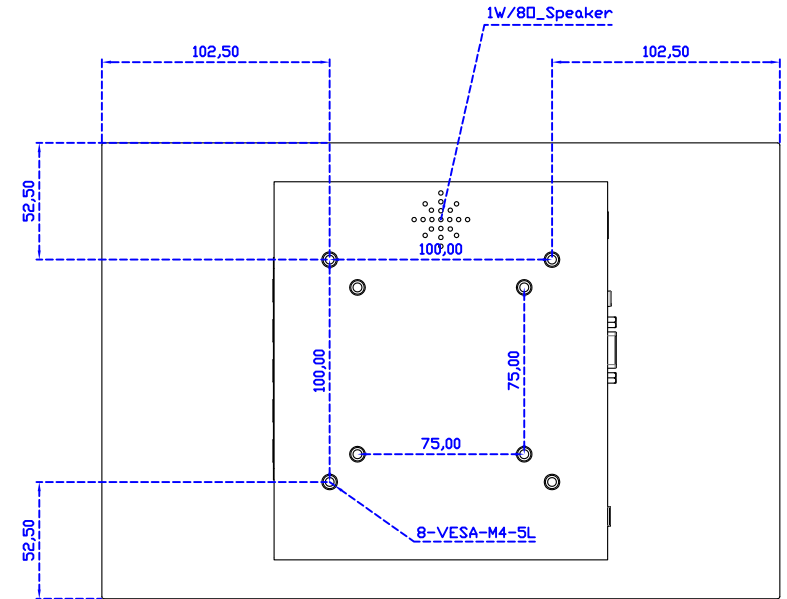

12.1" 電阻式單點觸控寬螢幕

顯示器規格：

顯示面積	261 × 163 mm
點距	0.204 × 0.204 mm
亮度	400 cd/m ²
對比度	800 : 1
解析度(邏輯像素)	1280 × 800 (WXGA)
可視角度	左右 160° ; 上下 160°
反應時間	20ms (Tr + Tf)
液晶色彩	16.7M
支援解析度	640×480 ; 800×600 ; 1024×768 ; 1280×800
信號輸入	VGA ; Audio ; Display Port ; HDMI
音效	1W (8Ω) × 1
OSD 控制功能	◎功能選單/選擇◎ - ◎ + ◎自動調整/離開◎電源
電源輸入、消耗功率	DC 12V ; ≤14w (DC Jack Φ2.1mm)
儲存、操作溫度	-20~70°C ; -20~70°C
壁掛孔位	75×75 ; 100×100 mm
外觀顏色	黑色 (OEM 其它顏色)
尺寸、淨重	305 × 205 × 46 mm ; 2.1 kg (W×H×D)(不含底座)
外箱尺寸、總重	385 × 365 × 185 mm ; 3.5 kg (W×H×D)
配件包	VGA 線/HDMI 線/音源線/AC90~260V 變壓器/電源線/USB 或 RS232 觸控線/高級觸控筆/高級擦拭布/驅動光碟 ※DP 線 (選購)

AIM-TM5R121-R09W A

※規格若有異動，恕不另行通知，依出貨實機為主！

12.1" 電阻式單點觸控寬螢幕

觸控特色：

操作方式	使用觸控筆、手指、戴有手套的手指
作動力	≤50g
線性誤差	≤1.5%
表面硬度	≥3H
使用壽命	≥35,000,000 單點敲擊
應用範圍	適合點控、書寫、簽名捕捉

軟體特色：

基本校正	4 點校正
進階校正	9 點邊緣補償、25 點線性補償
繪圖測試	測試觸控點位置與線性表現
控制器設定	支援多作業系統
語言介面	繁中、簡中、英、日、法、德、韓、俄、泰、捷克、丹麥、荷蘭、芬蘭、希臘、波蘭、瑞典、西班牙、阿拉伯、匈牙利、義大利、挪威文、葡萄牙、土耳其、斯洛維尼亞
滑鼠模擬	手動滑鼠左右鍵、自動滑鼠左右鍵 (PDA 功能)
觸控模式	繪圖模式、按鍵模式、關閉觸控功能選項
雙觸擊設定	可調整雙擊速度、可調整雙擊區域面積大小
發聲設定	無聲模式、觸控時發聲模式、觸控離開時發聲模式
連接設定	支援 Windows 與 Linux COM1~COM255 支援 MS-DOS COM1~COM8
顯示器設定	支援顯示器旋轉、支援多重顯示器、支援顯示器分割
驅動程式	支援全系列 Windows-32/64 位元 作業系統 支援 Android ; 支援 Linux ; 支援 MAC

AIM-TM5R121-R09W V

3 Year Warranty
LCD Panel 1 Year

12.1" Touch Monitor.
(VESA Mount)

AIM-TMxxxx121-R09W

12.1" Touch Monitor.
(Open Frame)

AIM-TM□Pxxxx121-R09W

12.1" Desktop Touch Monitor.
(Foldable Stand)

AIM-TMxxxx121-R09W A

12.1" Desktop Touch Monitor.
(POS Stand)

AIM-TMxxxx121-R09W V