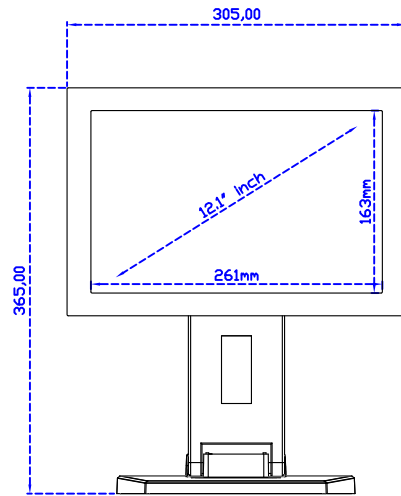

12.1" 電阻式單點觸控寬螢幕

顯示器規格：

顯示面積	261 × 163 mm
點距	0.204 × 0.204 mm
亮度	400 cd/m ²
對比度	800 : 1
解析度(邏輯像素)	1280 × 800 (WXGA)
可視角度	左右 160° ; 上下 160°
反應時間	20ms (Tr + Tf)
液晶色彩	16.7M
支援解析度	640×480 ; 800×600 ; 1024×768 ; 1280×800
信號輸入	VGA ; Audio ; Display Port ; HDMI
音效	1W (8Ω) × 1
OSD 控制功能	◎功能選單/選擇◎ - ◎ + ◎自動調整/離開◎電源
電源輸入、消耗功率	DC 12V ; ≤14w (DC Jack Φ2.1mm)
儲存、操作溫度	-20~70°C ; -20~70°C
壁掛孔位	75×75 ; 100×100 mm
外觀顏色	黑色 (OEM 其它顏色)
尺寸、淨重	305 × 205 × 46 mm ; 2.1 kg (W×H×D)(不含底座)
外箱尺寸、總重	385 × 365 × 185 mm ; 3.5 kg (W×H×D)
配件包	VGA 線/HDMI 線/音源線/AC90~260V 變壓器/電源線/USB 或 RS232 觸控線/高級觸控筆/高級擦拭布/驅動光碟 ※DP 線 (選購)

AIM-TM5R121-R09W V

3 Year Warranty
LCD Panel 1 Year

12.1" Touch Monitor.
(VESA Mount)

AIM-TMxxxx121-R09W

12.1" Touch Monitor.
(Open Frame)

AIM-TM□Pxxxx121-R09W

12.1" Desktop Touch Monitor.
(Foldable Stand)

AIM-TMxxxx121-R09W A

12.1" Desktop Touch Monitor.
(POS Stand)

AIM-TMxxxx121-R09W V