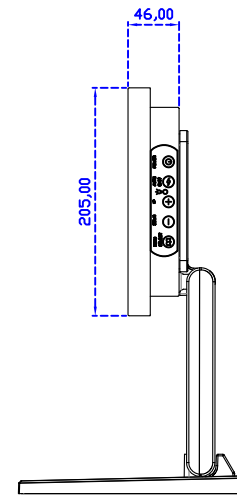

AIM-TM5R121-R09W	USB	無底座 VESA 孔固定
AIM-TM5R121-R10W	RS232	
AIM-TMOP5R121-R09W	USB	嵌入型固定
AIM-TMOP5R121-R10W	RS232	
AIM-TM5R121-R09W A	USB	摺疊底座 1.4kg
AIM-TM5R121-R10W A	RS232	

AIM-TM5R121-R09W V	USB	立型底座 0.8kg
AIM-TM5R121-R10W V	RS232	

12.1" 電阻式單點觸控寬螢幕

顯示器規格：

顯示面積	261 × 163 mm
點距	0.204 × 0.204 mm
亮度	400 cd/m ²
對比度	800 : 1
解析度(邏輯像素)	1280 × 800 (WXGA)
可視角度	左右 160° ; 上下 160°
反應時間	20ms (Tr + Tf)
液晶色彩	16.7M
支援解析度	640×480 ; 800×600 ; 1024×768 ; 1280×800
信號輸入	VGA ; Audio ; Display Port ; HDMI
音效	1W (8Ω) × 1
OSD 控制功能	◎功能選單/選擇◎ - ◎ + ◎自動調整/離開◎電源
電源輸入、消耗功率	DC 12V ; ≤14w (DC Jack Φ2.1mm)
儲存、操作溫度	-20~70°C ; -20~70°C
壁掛孔位	75×75 ; 100×100 mm
外觀顏色	黑色 (OEM 其它顏色)
尺寸、淨重	305 × 205 × 46 mm ; 2.1 kg (W×H×D)(不含底座)
外箱尺寸、總重	385 × 365 × 185 mm ; 3.5 kg (W×H×D)
配件包	VGA 線/HDMI 線/音源線/AC90~260V 變壓器/電源線/USB 或 RS232 觸控線/高級觸控筆/高級擦拭布/驅動光碟 ※DP 線 (選購)

AIM-TM5R121-R09W V

3 Year Warranty
LCD Panel 1 Year

12.1" Touch Monitor.
(VESA Mount)

AIM-TMxxxx121-R09W

12.1" Touch Monitor.
(Open Frame)

AIM-TM□Pxxxx121-R09W

12.1" Desktop Touch Monitor.
(Foldable Stand)

AIM-TMxxxx121-R09W A

12.1" Desktop Touch Monitor.
(POS Stand)

AIM-TMxxxx121-R09W V