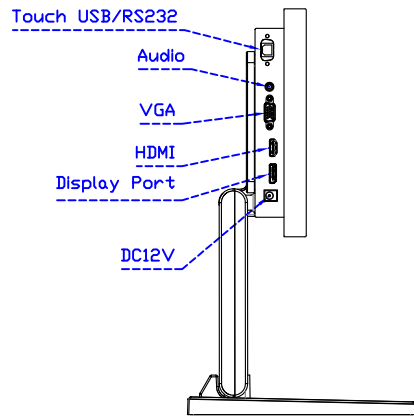

AIM-TM5R121-R09W	USB	無底座 VESA 孔固定
AIM-TM5R121-R10W	RS232	
AIM-TMOP5R121-R09W	USB	嵌入型固定
AIM-TMOP5R121-R10W	RS232	
AIM-TM5R121-R09W A	USB	摺疊底座 1.4kg
AIM-TM5R121-R10W A	RS232	

AIM-TM5R121-R09W V	USB	立型底座 0.8kg
AIM-TM5R121-R10W V	RS232	

12.1" 電阻式單點觸控寬螢幕

顯示器規格：

顯示面積	261 × 163 mm
點距	0.204 × 0.204 mm
亮度	400 cd/m ²
對比度	800 : 1
解析度(邏輯像素)	1280 × 800 (WXGA)
可視角度	左右 160° ; 上下 160°
反應時間	20ms (Tr + Tf)
液晶色彩	16.7M
支援解析度	640×480 ; 800×600 ; 1024×768 ; 1280×800
信號輸入	VGA ; Audio ; Display Port ; HDMI
音效	1W (8Ω) × 1
OSD 控制功能	◎功能選單/選擇◎ - ◎ + ◎自動調整/離開◎電源
電源輸入、消耗功率	DC 12V ; ≤14w (DC Jack Φ2.1mm)
儲存、操作溫度	-20~70°C ; -20~70°C
壁掛孔位	75×75 ; 100×100 mm
外觀顏色	黑色 (OEM 其它顏色)
尺寸、淨重	305 × 205 × 46 mm ; 2.1 kg (W×H×D)(不含底座)
外箱尺寸、總重	385 × 365 × 185 mm ; 3.5 kg (W×H×D)
配件包	VGA 線/HDMI 線/音源線/AC90~260V 變壓器/電源線/USB 或 RS232 觸控線/高級觸控筆/高級擦拭布/驅動光碟 ※DP 線 (選購)

AIM-TM5R121-R09W V

3 Year Warranty
LCD Panel 1 Year

12.1" Touch Monitor.
(VESA Mount)

AIM-TMxxxx121-R09W

12.1" Touch Monitor.
(Open Frame)

AIM-TM□Pxxxx121-R09W

12.1" Desktop Touch Monitor.
(Foldable Stand)

AIM-TMxxxx121-R09W A

12.1" Desktop Touch Monitor.
(POS Stand)

AIM-TMxxxx121-R09W V