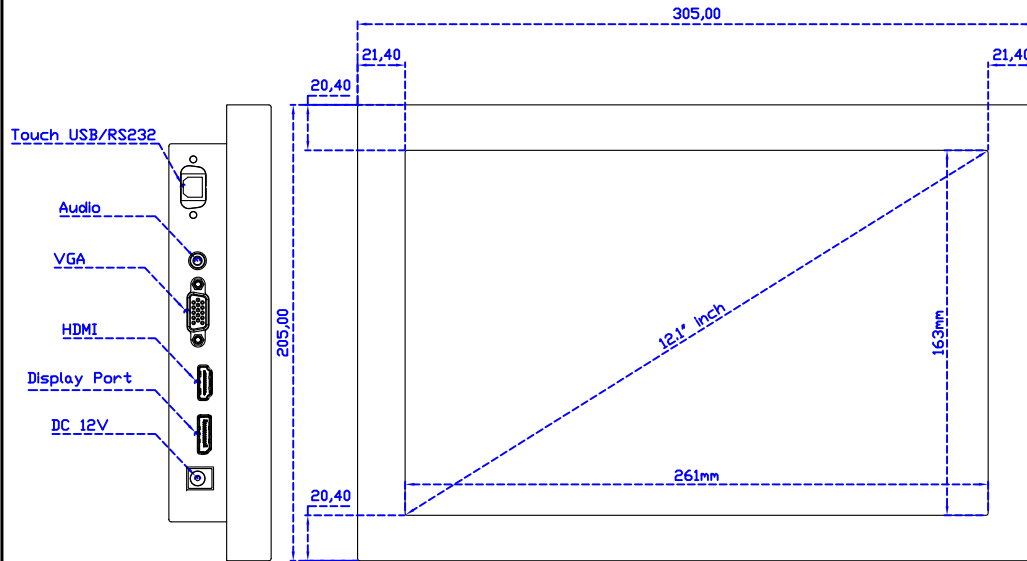

12.1" 電阻式單點觸控寬螢幕

顯示器規格：

顯示面積	261 × 163 mm
點距	0.204 × 0.204 mm
亮度	400 cd/m ²
對比度	800 : 1
解析度(邏輯像素)	1280 × 800 (WXGA)
可視角度	左右 160° ; 上下 160°
反應時間	20ms (Tr + Tf)
液晶色彩	16.7M
支援解析度	640×480 ; 800×600 ; 1024×768 ; 1280×800
信號輸入	VGA ; Audio ; Display Port ; HDMI
音效	1W (8Ω) × 1
OSD 控制功能	◎功能選單/選擇◎ - ◎ + ◎自動調整/離開◎電源
電源輸入、消耗功率	DC 12V ; ≤14w (DC Jack Φ2.1mm)
儲存、操作溫度	-20~70°C ; -20~70°C
壁掛孔位	75×75 ; 100×100 mm
外觀顏色	黑色 (OEM 其它顏色)
尺寸、淨重	305 × 205 × 46 mm ; 2.1 kg (W×H×D)(不含底座)
外箱尺寸、總重	385 × 365 × 185 mm ; 3.5 kg (W×H×D)
配件包	VGA 線/HDMI 線/音源線/AC90~260V 變壓器/電源線/USB 或 RS232 觸控線/高級觸控筆/高級擦拭布/驅動光碟 ※DP 線 (選購)

AIM-TM5R121-R09W A

※規格若有異動，恕不另行通知，依出貨實機為主！

12.1" 電阻式單點觸控寬螢幕

觸控特色：

操作方式	使用觸控筆、手指、戴有手套的手指
作動力	≤50g
線性誤差	≤1.5%
表面硬度	≥3H
使用壽命	≥35,000,000 單點敲擊
應用範圍	適合點控、書寫、簽名捕捉

軟體特色：

基本校正	4 點校正
進階校正	9 點邊緣補償、25 點線性補償
繪圖測試	測試觸控點位置與線性表現
控制器設定	支援多作業系統
語言介面	繁中、簡中、英、日、法、德、韓、俄、泰、捷克、丹麥、荷蘭、芬蘭、希臘、波蘭、瑞典、西班牙、阿拉伯、匈牙利、義大利、挪威文、葡萄牙、土耳其、斯洛維尼亞
滑鼠模擬	手動滑鼠左右鍵、自動滑鼠左右鍵 (PDA 功能)
觸控模式	繪圖模式、按鍵模式、關閉觸控功能選項
雙觸擊設定	可調整雙擊速度、可調整雙擊區域面積大小
發聲設定	無聲模式、觸控時發聲模式、觸控離開時發聲模式
連接設定	支援 Windows 與 Linux COM1~COM255 支援 MS-DOS COM1~COM8
顯示器設定	支援顯示器旋轉、支援多重顯示器、支援顯示器分割
驅動程式	支援全系列 Windows-32/64 位元 作業系統 支援 Android ; 支援 Linux ; 支援 MAC

AIM-TM5R121-R09W V

3 Year Warranty
LCD Panel 1 Year

12.1" Touch Monitor.
(VESA Mount)

AIM-TMxxxx121-R09W

12.1" Touch Monitor.
(Open Frame)

AIM-TM□Pxxxx121-R09W

12.1" Desktop Touch Monitor.
(Foldable Stand)

AIM-TMxxxx121-R09W A

12.1" Desktop Touch Monitor.
(POS Stand)

AIM-TMxxxx121-R09W V