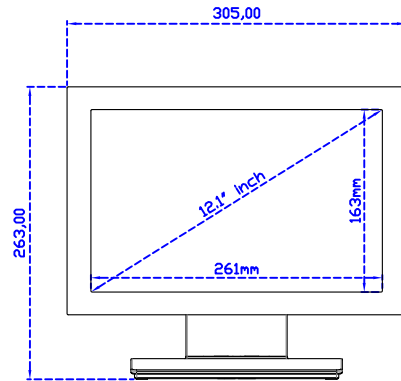

12.1" 電阻式單點觸控寬螢幕

顯示器規格：

顯示面積	261 × 163 mm
點距	0.204 × 0.204 mm
亮度	400 cd/m ²
對比度	800 : 1
解析度(邏輯像素)	1280 × 800 (WXGA)
可視角度	左右 160° ; 上下 160°
反應時間	20ms (Tr + Tf)
液晶色彩	16.7M
支援解析度	640×480 ; 800×600 ; 1024×768 ; 1280×800
信號輸入	VGA ; Audio ; Display Port ; HDMI
音效	1W (8Ω) × 1
OSD 控制功能	◎功能選單/選擇◎ - ◎ + ◎自動調整/離開◎電源
電源輸入、消耗功率	DC 12V ; ≤14w (DC Jack Φ2.1mm)
儲存、操作溫度	-20~70°C ; -20~70°C
壁掛孔位	75×75 ; 100×100 mm
外觀顏色	黑色 (OEM 其它顏色)
尺寸、淨重	305 × 205 × 46 mm ; 2.1 kg (W×H×D)(不含底座)
外箱尺寸、總重	385 × 365 × 185 mm ; 3.5 kg (W×H×D)
配件包	VGA 線/HDMI 線/音源線/AC90~260V 變壓器/電源線/USB 或 RS232 觸控線/高級觸控筆/高級擦拭布/驅動光碟 ※DP 線 (選購)

AIM-TM5R121-R09W V

3 Year Warranty
LCD Panel 1 Year

12.1" Touch Monitor.
(VESA Mount)

AIM-TMxxxx121-R09W

12.1" Touch Monitor.
(Open Frame)

AIM-TM□Pxxxx121-R09W

12.1" Desktop Touch Monitor.
(Foldable Stand)

AIM-TMxxxx121-R09W A

12.1" Desktop Touch Monitor.
(POS Stand)

AIM-TMxxxx121-R09W V