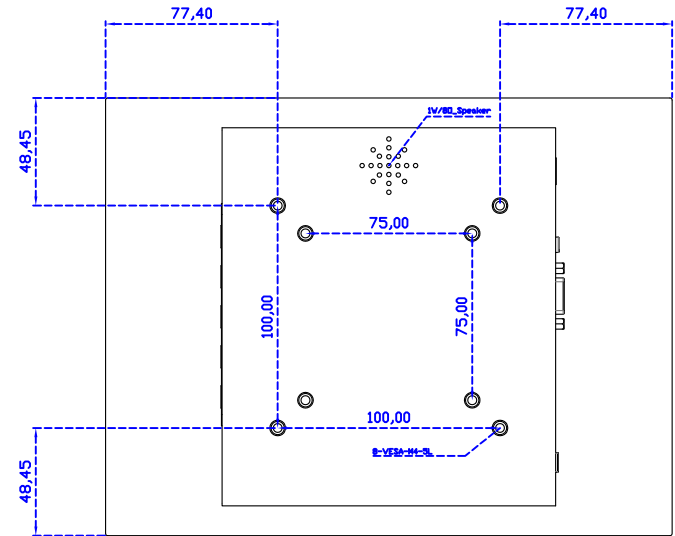

摺疊底座 1.4kg

AIM-TMPCTU104-R15 V

USB

立型底座 0.8kg

10.4" 投射電容式多點觸控螢幕

顯示器規格：

顯示面積	210 × 157 mm
點距	0.0685 × 0.2055 mm
亮度	500 cd/m ²
對比度	1000 : 1
解析度(邏輯像素)	1024 x 768 (XGA)
可視角度	左右 176° ; 上下 176°
反應時間	25ms (Tr + Tf)
液晶色彩	16.2M
支援解析度	640×480 ; 800×600 ; 1024×768
信號輸入	VGA ; Audio ; Display Port ; HDMI
音效	1W (8Ω) × 1
OSD 控制功能	◎功能選單/選擇◎ - ◎ + ◎自動調整/離開◎電源
電源輸入、消耗功率	DC 12V ; ≤15w (DC Jack Φ2.1mm)
儲存、操作溫度	-30~85°C ; -30~85°C
壁掛孔位	75×75 ; 100×100 mm
外觀顏色	黑色 (OEM 其它顏色)
尺寸、淨重	254.8 × 196.9 × 45.5 mm ; 1.5 kg (W×H×D)(不含底座)
外箱尺寸、總重	385 × 365 × 185 mm ; 2.9 kg (W×H×D)
配件包	VGA 線 / HDMI 線 / 音源線 / AC90~260V 變壓器 / 電源線 / USB 觸控線 / 高級擦拭布 / 驅動光碟 ※DP 線 (選購)

AIM-TMPCTU104-R15 A

※規格若有異動，恕不另行通知，依出貨實機為主！

10.4" 投射電容式多點觸控螢幕

觸控特色：

操作方式	使用電容式觸控筆、手指
線性誤差	≤2.5mm
表面硬度	≥7H
使用壽命	無限制
應用範圍	適合點控、書寫、簽名捕捉

軟體特色：

繪圖測試	測試觸控點位置與線性表現
控制器設定	支援多作業系統
語言介面	繁中、簡中、英、日、法、德、韓、俄、泰、捷克、丹麥、荷蘭、芬蘭、希臘、波蘭、瑞典、西班牙、阿拉伯、匈牙利、義大利、挪威文、葡萄牙、土耳其、斯洛維尼亞
滑鼠模擬	手動滑鼠左右鍵、自動滑鼠左右鍵 (PDA 功能)
觸控模式	繪圖模式、按鍵模式、關閉觸控功能選項
雙觸擊設定	可調整雙擊速度、可調整雙擊區域面積大小
發聲設定	無聲模式、觸控時發聲模式、觸控離開時發聲模式
顯示器設定	支援顯示器旋轉、支援多重顯示器、支援顯示器分割
區域設定	支援二分割及四分割畫面觸控、支援自定義活動區域觸控
邊緣補償	支援多方向觸控補償及自定義補償參數。
驅動程式	支援全系列 Windows-32/64 位元 作業系統 支援 Android ; 支援 Linux ; 支援 MAC

AIM-TMPCTU104-R15 V

3 Year Warranty
LCD Panel 1 Year

10,4" Touch Monitor.
<VESA Mount>

AIM-TMxxxx104-R15

10.4" Embedded Touch Monitor.
(Open Frame)

AIM-TMOPxxxx104-R15

10.4" Desktop Touch Monitor.
(Foldable Stand)

AIM-TMxxxx104-R15 A

10.4" Desktop Touch Monitor.
(POS Stand)

AIM-TMxxxx104-R15 V