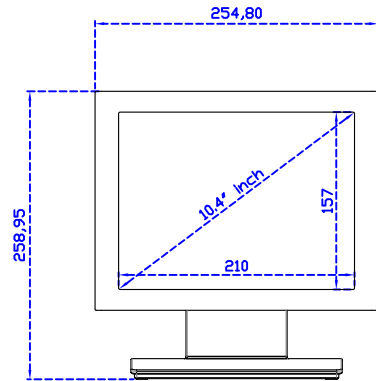

摺疊底座 1.4kg

AIM-TMPCTU104-R15 V

USB

立型底座 0.8kg

10.4" 投射電容式多點觸控螢幕

顯示器規格：

顯示面積	210 × 157 mm
點距	0.0685 × 0.2055 mm
亮度	500 cd/m ²
對比度	1000 : 1
解析度(邏輯像素)	1024 x 768 (XGA)
可視角度	左右 176° ; 上下 176°
反應時間	25ms (Tr + Tf)
液晶色彩	16.2M
支援解析度	640×480 ; 800×600 ; 1024×768
信號輸入	VGA ; Audio ; Display Port ; HDMI
音效	1W (8Ω) × 1
OSD 控制功能	◎功能選單/選擇◎ - ◎ + ◎自動調整/離開◎電源
電源輸入、消耗功率	DC 12V ; ≤15w (DC Jack Φ2.1mm)
儲存、操作溫度	-30~85°C ; -30~85°C
壁掛孔位	75×75 ; 100×100 mm
外觀顏色	黑色 (OEM 其它顏色)
尺寸、淨重	254.8 × 196.9 × 45.5 mm ; 1.5 kg (W×H×D)(不含底座)
外箱尺寸、總重	385 × 365 × 185 mm ; 2.9 kg (W×H×D)
配件包	VGA 線 / HDMI 線 / 音源線 / AC90~260V 變壓器 / 電源線 / USB 觸控線 / 高級擦拭布 / 驅動光碟 ※DP 線 (選購)

AIM-TMPCTU104-R15 V

3 Year Warranty
LCD Panel 1 Year

10,4" Touch Monitor.
<VESA Mount>

AIM-TMxxxx104-R15

10.4" Embedded Touch Monitor.
(Open Frame)

AIM-TMOPxxxx104-R15

10.4" Desktop Touch Monitor.
(Foldable Stand)

AIM-TMxxxx104-R15 A

10.4" Desktop Touch Monitor.
(POS Stand)

AIM-TMxxxx104-R15 V