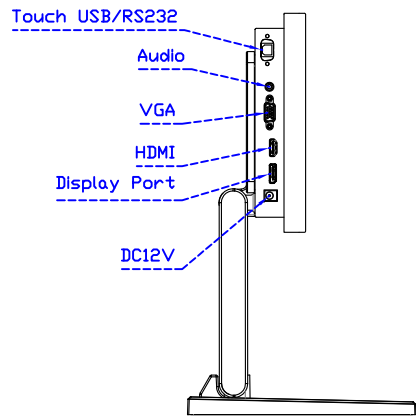

AIM-TMPCTU104-R15

USB

無底座 VESA 孔固定

AIM-TMOPPCTU104-R15

USB

嵌入型固定

AIM-TMPCTU104-R15 A

USB

AIM-TMPCTU104-R15 V

3 Year Warranty
LCD Panel 1 Year

10,4" Touch Monitor.
<VESA Mount>

AIM-TMxxxx104-R15

10.4" Embedded Touch Monitor.
(Open Frame)

AIM-TMOPxxxx104-R15

10.4" Desktop Touch Monitor.
(Foldable Stand)

AIM-TMxxxx104-R15 A

10.4" Desktop Touch Monitor.
(POS Stand)

AIM-TMxxxx104-R15 V