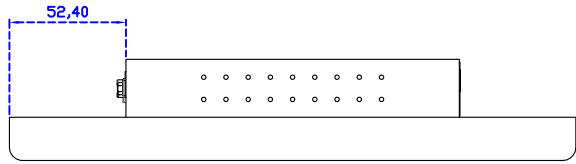

10,4" Touch Monitor.
<VESA Mount>

AIM-TMxxxx104-R15