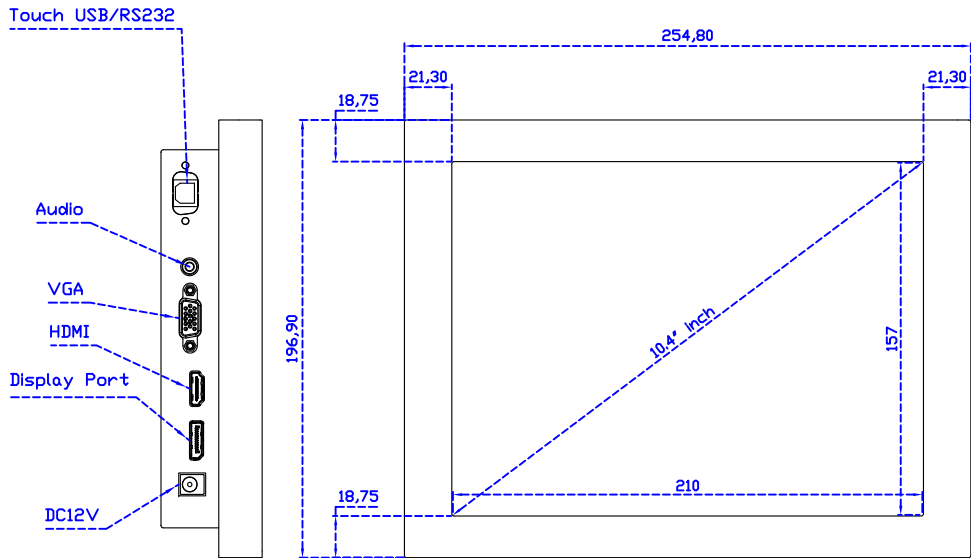

摺疊底座 1.4kg

AIM-TMPCTU104-R15 V

USB

立型底座 0.8kg

10.4" 投射電容式多點觸控螢幕

顯示器規格：

顯示面積	210 × 157 mm
點距	0.0685 × 0.2055 mm
亮度	500 cd/m ²
對比度	1000 : 1
解析度(邏輯像素)	1024 x 768 (XGA)
可視角度	左右 176° ; 上下 176°
反應時間	25ms (Tr + Tf)
液晶色彩	16.2M
支援解析度	640×480 ; 800×600 ; 1024×768
信號輸入	VGA ; Audio ; Display Port ; HDMI
音效	1W (8Ω) × 1
OSD 控制功能	◎功能選單/選擇◎ - ◎ + ◎自動調整/離開◎電源
電源輸入、消耗功率	DC 12V ; ≤15w (DC Jack Φ2.1mm)
儲存、操作溫度	-30~85°C ; -30~85°C
壁掛孔位	75×75 ; 100×100 mm
外觀顏色	黑色 (OEM 其它顏色)
尺寸、淨重	254.8 × 196.9 × 45.5 mm ; 1.5 kg (W×H×D)(不含底座)
外箱尺寸、總重	385 × 365 × 185 mm ; 2.9 kg (W×H×D)
配件包	VGA 線 / HDMI 線 / 音源線 / AC90~260V 變壓器 / 電源線 / USB 觸控線 / 高級擦拭布 / 驅動光碟 ※DP 線 (選購)

AIM-TMPCTU104-R15 A

※規格若有異動，恕不另行通知，依出貨實機為主！

10.4" 投射電容式多點觸控螢幕

觸控特色：

操作方式	使用電容式觸控筆、手指
線性誤差	≤2.5mm
表面硬度	≥7H
使用壽命	無限制
應用範圍	適合點控、書寫、簽名捕捉

軟體特色：

繪圖測試	測試觸控點位置與線性表現
控制器設定	支援多作業系統
語言介面	繁中、簡中、英、日、法、德、韓、俄、泰、捷克、丹麥、荷蘭、芬蘭、希臘、波蘭、瑞典、西班牙、阿拉伯、匈牙利、義大利、挪威文、葡萄牙、土耳其、斯洛維尼亞
滑鼠模擬	手動滑鼠左右鍵、自動滑鼠左右鍵 (PDA 功能)
觸控模式	繪圖模式、按鍵模式、關閉觸控功能選項
雙觸擊設定	可調整雙擊速度、可調整雙擊區域面積大小
發聲設定	無聲模式、觸控時發聲模式、觸控離開時發聲模式
顯示器設定	支援顯示器旋轉、支援多重顯示器、支援顯示器分割
區域設定	支援二分割及四分割畫面觸控、支援自定義活動區域觸控
邊緣補償	支援多方向觸控補償及自定義補償參數。
驅動程式	支援全系列 Windows-32/64 位元 作業系統 支援 Android ; 支援 Linux ; 支援 MAC

AIM-TMPCTU104-R15 V

3 Year Warranty
LCD Panel 1 Year

10,4" Touch Monitor.
<VESA Mount>

AIM-TMxxxx104-R15

10.4" Embedded Touch Monitor.
(Open Frame)

AIM-TMOPxxxx104-R15

10.4" Desktop Touch Monitor.
(Foldable Stand)

AIM-TMxxxx104-R15 A

10.4" Desktop Touch Monitor.
(POS Stand)

AIM-TMxxxx104-R15 V