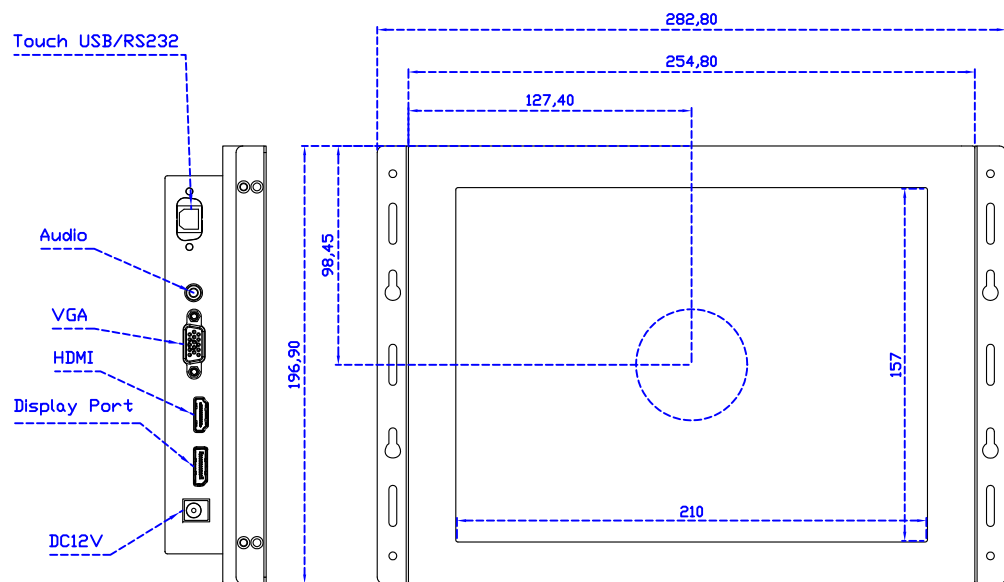

10.4" 電阻式單點觸控螢幕

顯示器規格：

顯示面積	210 × 157 mm
點距	0.0685 × 0.2055 mm
亮度	500 cd/m ²
對比度	1000 : 1
解析度(邏輯像素)	1024 x 768 (XGA)
可視角度	左右 176° ; 上下 176°
反應時間	25ms (Tr + Tf)
液晶色彩	16.2M
支援解析度	640×480 ; 800×600 ; 1024×768
信號輸入	VGA ; Audio ; Display Port ; HDMI
音效	1W (8Ω) × 1
OSD 控制功能	◎功能選單/選擇◎ - ◎ + ◎自動調整/離開◎電源
電源輸入、消耗功率	DC 12V ; ≤15w (DC Jack Φ2.1mm)
儲存、操作溫度	-30~85°C ; -30~85°C
壁掛孔位	75×75 ; 100×100 mm
外觀顏色	黑色 (OEM 其它顏色)
尺寸、淨重	254.8 × 196.9 × 45.5 mm ; 1.5 kg (W×H×D) (不含底座)
外箱尺寸、總重	385 × 365 × 185 mm ; 2.9 kg (W×H×D)
配件包	VGA 線/HDMI 線/音源線/AC90~260V 變壓器/電源線/USB 或 RS232 觸控線/高級觸控筆/高級擦拭布/驅動光碟 ※DP 線 (選購)

AIM-TM5R104-R15 A

※規格若有異動，恕不另行通知，依出貨實機為主！

10.4" 電阻式單點觸控螢幕

觸控特色：

操作方式	使用觸控筆、手指、戴有手套的手指
作動力	≤50g
線性誤差	≤1.5%
表面硬度	≥3H
使用壽命	≥35,000,000 單點敲擊
應用範圍	適合點控、書寫、簽名捕捉

軟體特色：

基本校正	4 點校正
進階校正	9 點邊緣補償、25 點線性補償
繪圖測試	測試觸控點位置與線性表現
控制器設定	支援多作業系統
語言介面	繁中、簡中、英、日、法、德、韓、俄、泰、捷克、丹麥、荷蘭、芬蘭、希臘、波蘭、瑞典、西班牙、阿拉伯、匈牙利、義大利、挪威文、葡萄牙、土耳其、斯洛維尼亞
滑鼠模擬	手動滑鼠左右鍵、自動滑鼠左右鍵 (PDA 功能)
觸控模式	繪圖模式、按鍵模式、關閉觸控功能選項
雙觸擊設定	可調整雙擊速度、可調整雙擊區域面積大小
發聲設定	無聲模式、觸控時發聲模式、觸控離開時發聲模式
連接設定	支援 Windows 與 Linux COM1~COM255 支援 MS-DOS COM1~COM8
顯示器設定	支援顯示器旋轉、支援多重顯示器、支援顯示器分割
驅動程式	支援全系列 Windows-32/64 位元 作業系統 支援 Android ; 支援 Linux ; 支援 MAC

AIM-TM5R104-R15 V

3 Year Warranty
LCD Panel 1 Year

10.4" Embedded Touch Monitor.
(Open Frame)

AIM-TMOPxxxx104-R15

10.4" Desktop Touch Monitor.
(Foldable Stand)

AIM-TMxxxx104-R15 A

10.4" Desktop Touch Monitor.
(POS Stand)