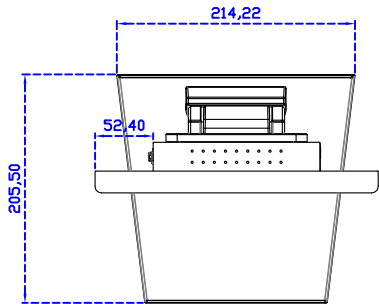

10.4" 電阻式單點觸控螢幕

顯示器規格：

顯示面積	210 × 157 mm
點距	0.0685 × 0.2055 mm
亮度	500 cd/m ²
對比度	1000 : 1
解析度(邏輯像素)	1024 x 768 (XGA)
可視角度	左右 176° ; 上下 176°
反應時間	25ms (Tr + Tf)
液晶色彩	16.2M
支援解析度	640×480 ; 800×600 ; 1024×768
信號輸入	VGA ; Audio ; Display Port ; HDMI
音效	1W (8Ω) × 1
OSD 控制功能	◎功能選單/選擇◎ - ◎ + ◎自動調整/離開◎電源
電源輸入、消耗功率	DC 12V ; ≤15w (DC Jack Φ2.1mm)
儲存、操作溫度	-30~85°C ; -30~85°C
壁掛孔位	75×75 ; 100×100 mm
外觀顏色	黑色 (OEM 其它顏色)
尺寸、淨重	254.8 × 196.9 × 45.5 mm ; 1.5 kg (W×H×D) (不含底座)
外箱尺寸、總重	385 × 365 × 185 mm ; 2.9 kg (W×H×D)
配件包	VGA 線/HDMI 線/音源線/AC90~260V 變壓器/電源線/USB 或 RS232 觸控線/高級觸控筆/高級擦拭布/驅動光碟 ※DP 線 (選購)

AIM-TM5R104-R15 V

3 Year Warranty
LCD Panel 1 Year

10.4" Embedded Touch Monitor.
(Open Frame)

AIM-TMOPxxxx104-R15

10.4" Desktop Touch Monitor.
(Foldable Stand)

AIM-TMxxxx104-R15 A

10.4" Desktop Touch Monitor.
(POS Stand)