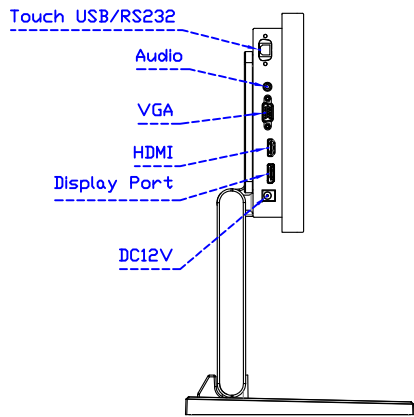

AIM-TM5R104-R15	USB	無底座 VESA 孔固定
AIM-TM5R104-R16	RS232	
AIM-TMOP5R104-R15	USB	嵌入型固定
AIM-TMOP5R104-R16	RS232	
AIM-TM5R104-R15 A	USB	摺疊底座 1.4kg
AIM-TM5R104-R16 A	RS232	

AIM-TM5R104-R15 V	USB	立型底座 0.8kg
AIM-TM5R104-R16 V	RS232	

10.4" 電阻式單點觸控螢幕

顯示器規格：

顯示面積	210 × 157 mm
點距	0.0685 × 0.2055 mm
亮度	500 cd/m ²
對比度	1000 : 1
解析度(邏輯像素)	1024 x 768 (XGA)
可視角度	左右 176° ; 上下 176°
反應時間	25ms (Tr + Tf)
液晶色彩	16.2M
支援解析度	640×480 ; 800×600 ; 1024×768
信號輸入	VGA ; Audio ; Display Port ; HDMI
音效	1W (8Ω) × 1
OSD 控制功能	◎功能選單/選擇◎ - ◎ + ◎自動調整/離開◎電源
電源輸入、消耗功率	DC 12V ; ≤15w (DC Jack Φ2.1mm)
儲存、操作溫度	-30~85°C ; -30~85°C
壁掛孔位	75×75 ; 100×100 mm
外觀顏色	黑色 (OEM 其它顏色)
尺寸、淨重	254.8 × 196.9 × 45.5 mm ; 1.5 kg (W×H×D) (不含底座)
外箱尺寸、總重	385 × 365 × 185 mm ; 2.9 kg (W×H×D)
配件包	VGA 線/HDMI 線/音源線/AC90~260V 變壓器/電源線/USB 或 RS232 觸控線/高級觸控筆/高級擦拭布/驅動光碟 ※DP 線 (選購)

AIM-TM5R104-R15 A

※規格若有異動，恕不另行通知，依出貨實機為主！

10.4" 電阻式單點觸控螢幕

觸控特色：

操作方式	使用觸控筆、手指、戴有手套的手指
作動力	≤50g
線性誤差	≤1.5%
表面硬度	≥3H
使用壽命	≥35,000,000 單點敲擊
應用範圍	適合點控、書寫、簽名捕捉

軟體特色：

基本校正	4 點校正
進階校正	9 點邊緣補償、25 點線性補償
繪圖測試	測試觸控點位置與線性表現
控制器設定	支援多作業系統
語言介面	繁中、簡中、英、日、法、德、韓、俄、泰、捷克、丹麥、荷蘭、芬蘭、希臘、波蘭、瑞典、西班牙、阿拉伯、匈牙利、義大利、挪威文、葡萄牙、土耳其、斯洛維尼亞
滑鼠模擬	手動滑鼠左右鍵、自動滑鼠左右鍵 (PDA 功能)
觸控模式	繪圖模式、按鍵模式、關閉觸控功能選項
雙觸擊設定	可調整雙擊速度、可調整雙擊區域面積大小
發聲設定	無聲模式、觸控時發聲模式、觸控離開時發聲模式
連接設定	支援 Windows 與 Linux COM1~COM255 支援 MS-DOS COM1~COM8
顯示器設定	支援顯示器旋轉、支援多重顯示器、支援顯示器分割
驅動程式	支援全系列 Windows-32/64 位元 作業系統 支援 Android ; 支援 Linux ; 支援 MAC

AIM-TM5R104-R15 V

3 Year Warranty
LCD Panel 1 Year

10.4" Embedded Touch Monitor.
(Open Frame)

AIM-TMOPxxxx104-R15

10.4" Desktop Touch Monitor.
(Foldable Stand)

AIM-TMxxxx104-R15 A

10.4" Desktop Touch Monitor.
(POS Stand)