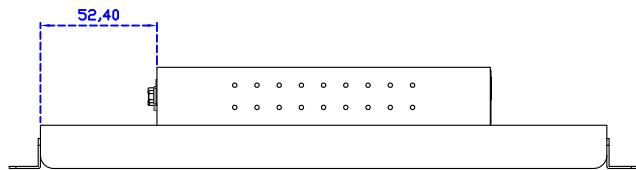

10.4" 電阻式單點觸控螢幕

顯示器規格：

顯示面積	210 × 157 mm
點距	0.0685 × 0.2055 mm
亮度	500 cd/m ²
對比度	1000 : 1
解析度(邏輯像素)	1024 x 768 (XGA)
可視角度	左右 176° ; 上下 176°
反應時間	25ms (Tr + Tf)
液晶色彩	16.2M
支援解析度	640×480 ; 800×600 ; 1024×768
信號輸入	VGA ; Audio ; Display Port ; HDMI
音效	1W (8Ω) × 1
OSD 控制功能	◎功能選單/選擇◎ - ◎ + ◎自動調整/離開◎電源
電源輸入、消耗功率	DC 12V ; ≤15w (DC Jack Φ2.1mm)
儲存、操作溫度	-30~85°C ; -30~85°C
壁掛孔位	75×75 ; 100×100 mm
外觀顏色	黑色 (OEM 其它顏色)
尺寸、淨重	254.8 × 196.9 × 45.5 mm ; 1.5 kg (W×H×D) (不含底座)
外箱尺寸、總重	385 × 365 × 185 mm ; 2.9 kg (W×H×D)
配件包	VGA 線/HDMI 線/音源線/AC90~260V 變壓器/電源線/USB 或 RS232 觸控線/高級觸控筆/高級擦拭布/驅動光碟 ※DP 線 (選購)

AIM-TM5R104-R15 V

3 Year Warranty
LCD Panel 1 Year

10.4" Embedded Touch Monitor.
(Open Frame)

AIM-TMOPxxxx104-R15

10.4" Desktop Touch Monitor.
(Foldable Stand)

AIM-TMxxxx104-R15 A

10.4" Desktop Touch Monitor.
(POS Stand)