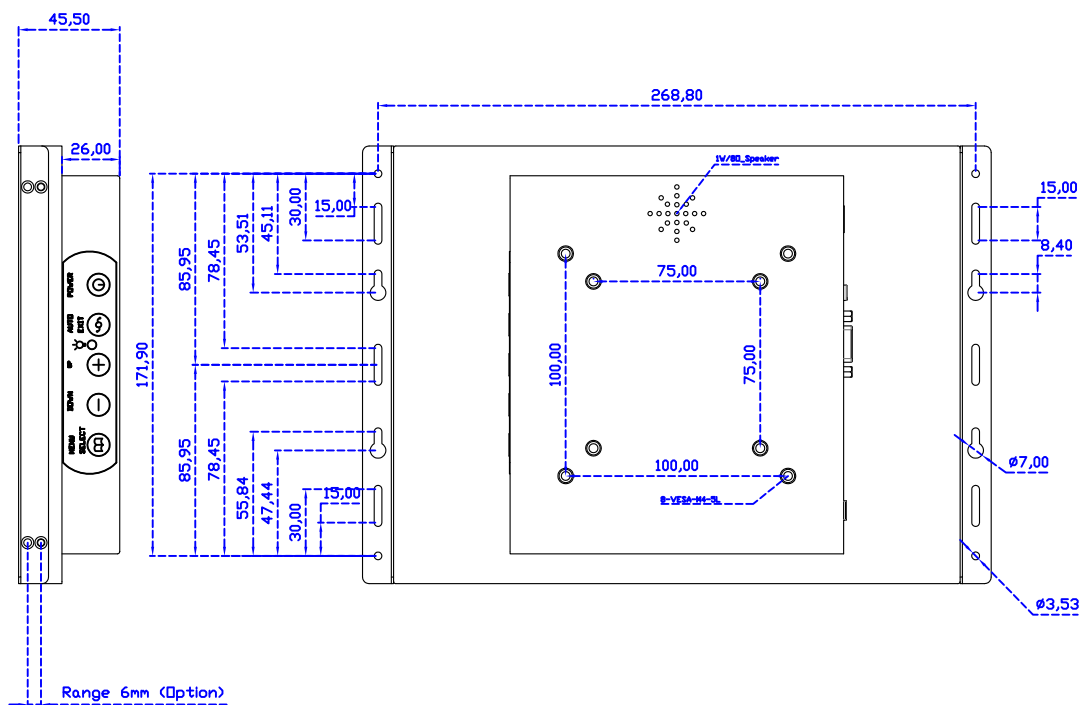

10.4" 電阻式單點觸控螢幕

顯示器規格：

顯示面積	210 × 157 mm
點距	0.0685 × 0.2055 mm
亮度	500 cd/m ²
對比度	1000 : 1
解析度(邏輯像素)	1024 x 768 (XGA)
可視角度	左右 176° ; 上下 176°
反應時間	25ms (Tr + Tf)
液晶色彩	16.2M
支援解析度	640×480 ; 800×600 ; 1024×768
信號輸入	VGA ; Audio ; Display Port ; HDMI
音效	1W (8Ω) × 1
OSD 控制功能	◎功能選單/選擇◎ - ◎ + ◎自動調整/離開◎電源
電源輸入、消耗功率	DC 12V ; ≤15w (DC Jack Φ2.1mm)
儲存、操作溫度	-30~85°C ; -30~85°C
壁掛孔位	75×75 ; 100×100 mm
外觀顏色	黑色 (OEM 其它顏色)
尺寸、淨重	254.8 × 196.9 × 45.5 mm ; 1.5 kg (W×H×D) (不含底座)
外箱尺寸、總重	385 × 365 × 185 mm ; 2.9 kg (W×H×D)
配件包	VGA 線/HDMI 線/音源線/AC90~260V 變壓器/電源線/USB 或 RS232 觸控線/高級觸控筆/高級擦拭布/驅動光碟 ※DP 線 (選購)

AIM-TM5R104-R15 A

※規格若有異動，恕不另行通知，依出貨實機為主！

10.4" 電阻式單點觸控螢幕

觸控特色：

操作方式	使用觸控筆、手指、戴有手套的手指
作動力	≤50g
線性誤差	≤1.5%
表面硬度	≥3H
使用壽命	≥35,000,000 單點敲擊
應用範圍	適合點控、書寫、簽名捕捉

軟體特色：

基本校正	4 點校正
進階校正	9 點邊緣補償、25 點線性補償
繪圖測試	測試觸控點位置與線性表現
控制器設定	支援多作業系統
語言介面	繁中、簡中、英、日、法、德、韓、俄、泰、捷克、丹麥、荷蘭、芬蘭、希臘、波蘭、瑞典、西班牙、阿拉伯、匈牙利、義大利、挪威文、葡萄牙、土耳其、斯洛維尼亞
滑鼠模擬	手動滑鼠左右鍵、自動滑鼠左右鍵 (PDA 功能)
觸控模式	繪圖模式、按鍵模式、關閉觸控功能選項
雙觸擊設定	可調整雙擊速度、可調整雙擊區域面積大小
發聲設定	無聲模式、觸控時發聲模式、觸控離開時發聲模式
連接設定	支援 Windows 與 Linux COM1~COM255 支援 MS-DOS COM1~COM8
顯示器設定	支援顯示器旋轉、支援多重顯示器、支援顯示器分割
驅動程式	支援全系列 Windows-32/64 位元 作業系統 支援 Android ; 支援 Linux ; 支援 MAC

AIM-TM5R104-R15 V

3 Year Warranty
LCD Panel 1 Year

10.4" Embedded Touch Monitor.
(Open Frame)

AIM-TMOPxxxx104-R15

10.4" Desktop Touch Monitor.
(Foldable Stand)

AIM-TMxxxx104-R15 A

10.4" Desktop Touch Monitor.
(POS Stand)