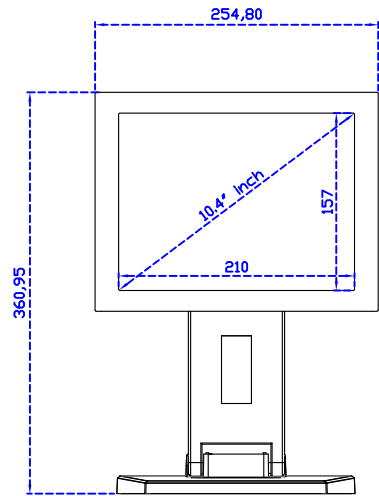

10.4" 電阻式單點觸控螢幕

顯示器規格：

顯示面積	210 × 157 mm
點距	0.0685 × 0.2055 mm
亮度	500 cd/m ²
對比度	1000 : 1
解析度(邏輯像素)	1024 x 768 (XGA)
可視角度	左右 176° ; 上下 176°
反應時間	25ms (Tr + Tf)
液晶色彩	16.2M
支援解析度	640×480 ; 800×600 ; 1024×768
信號輸入	VGA ; Audio ; Display Port ; HDMI
音效	1W (8Ω) × 1
OSD 控制功能	◎功能選單/選擇◎ - ◎ + ◎自動調整/離開◎電源
電源輸入、消耗功率	DC 12V ; ≤15w (DC Jack Φ2.1mm)
儲存、操作溫度	-30~85°C ; -30~85°C
壁掛孔位	75×75 ; 100×100 mm
外觀顏色	黑色 (OEM 其它顏色)
尺寸、淨重	254.8 × 196.9 × 45.5 mm ; 1.5 kg (W×H×D) (不含底座)
外箱尺寸、總重	385 × 365 × 185 mm ; 2.9 kg (W×H×D)
配件包	VGA 線/HDMI 線/音源線/AC90~260V 變壓器/電源線/USB 或 RS232 觸控線/高級觸控筆/高級擦拭布/驅動光碟 ※DP 線 (選購)

AIM-TM5R104-R15 V

3 Year Warranty
LCD Panel 1 Year

10.4" Embedded Touch Monitor.
(Open Frame)

AIM-TMOPxxxx104-R15

10.4" Desktop Touch Monitor.
(Foldable Stand)

AIM-TMxxxx104-R15 A

10.4" Desktop Touch Monitor.
(POS Stand)