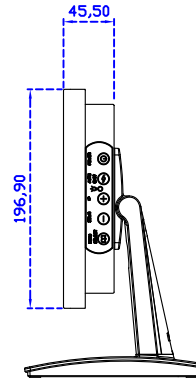

10.4" 電阻式單點觸控螢幕

顯示器規格：

顯示面積	210 × 157 mm
點距	0.0685 × 0.2055 mm
亮度	500 cd/m ²
對比度	1000 : 1
解析度(邏輯像素)	1024 x 768 (XGA)
可視角度	左右 176° ; 上下 176°
反應時間	25ms (Tr + Tf)
液晶色彩	16.2M
支援解析度	640×480 ; 800×600 ; 1024×768
信號輸入	VGA ; Audio ; Display Port ; HDMI
音效	1W (8Ω) × 1
OSD 控制功能	◎功能選單/選擇◎ - ◎ + ◎自動調整/離開◎電源
電源輸入、消耗功率	DC 12V ; ≤15w (DC Jack Φ2.1mm)
儲存、操作溫度	-30~85°C ; -30~85°C
壁掛孔位	75×75 ; 100×100 mm
外觀顏色	黑色 (OEM 其它顏色)
尺寸、淨重	254.8 × 196.9 × 45.5 mm ; 1.5 kg (W×H×D) (不含底座)
外箱尺寸、總重	385 × 365 × 185 mm ; 2.9 kg (W×H×D)
配件包	VGA 線/HDMI 線/音源線/AC90~260V 變壓器/電源線/USB 或 RS232 觸控線/高級觸控筆/高級擦拭布/驅動光碟 ※DP 線 (選購)

AIM-TM5R104-R15 V

3 Year Warranty
LCD Panel 1 Year

10.4" Embedded Touch Monitor.
(Open Frame)

AIM-TMOPxxxx104-R15

10.4" Desktop Touch Monitor.
(Foldable Stand)

AIM-TMxxxx104-R15 A

10.4" Desktop Touch Monitor.
(POS Stand)