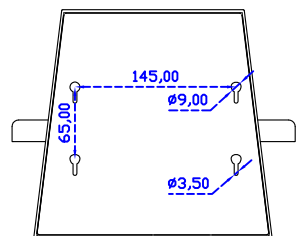

10.4" 電阻式單點觸控螢幕

顯示器規格：

顯示面積	210 × 157 mm
點距	0.0685 × 0.2055 mm
亮度	500 cd/m ²
對比度	1000 : 1
解析度(邏輯像素)	1024 x 768 (XGA)
可視角度	左右 176° ; 上下 176°
反應時間	25ms (Tr + Tf)
液晶色彩	16.2M
支援解析度	640×480 ; 800×600 ; 1024×768
信號輸入	VGA ; Audio ; Display Port ; HDMI
音效	1W (8Ω) × 1
OSD 控制功能	◎功能選單/選擇◎ - ◎ + ◎自動調整/離開◎電源
電源輸入、消耗功率	DC 12V ; ≤15w (DC Jack Φ2.1mm)
儲存、操作溫度	-30~85°C ; -30~85°C
壁掛孔位	75×75 ; 100×100 mm
外觀顏色	黑色 (OEM 其它顏色)
尺寸、淨重	254.8 × 196.9 × 45.5 mm ; 1.5 kg (W×H×D) (不含底座)
外箱尺寸、總重	385 × 365 × 185 mm ; 2.9 kg (W×H×D)
配件包	VGA 線/HDMI 線/音源線/AC90~260V 變壓器/電源線/USB 或 RS232 觸控線/高級觸控筆/高級擦拭布/驅動光碟 ※DP 線 (選購)

AIM-TM5R104-R15 V

3 Year Warranty
LCD Panel 1 Year

10.4" Embedded Touch Monitor.
(Open Frame)

AIM-TMOPxxxx104-R15

10.4" Desktop Touch Monitor.
(Foldable Stand)

AIM-TMxxxx104-R15 A

10.4" Desktop Touch Monitor.
(POS Stand)