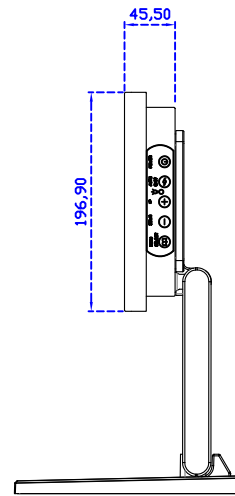

10.4" 電阻式單點觸控螢幕

顯示器規格：

顯示面積	210 × 157 mm
點距	0.0685 × 0.2055 mm
亮度	500 cd/m ²
對比度	1000 : 1
解析度(邏輯像素)	1024 x 768 (XGA)
可視角度	左右 176° ; 上下 176°
反應時間	25ms (Tr + Tf)
液晶色彩	16.2M
支援解析度	640×480 ; 800×600 ; 1024×768
信號輸入	VGA ; Audio ; Display Port ; HDMI
音效	1W (8Ω) × 1
OSD 控制功能	◎功能選單/選擇◎ - ◎ + ◎自動調整/離開◎電源
電源輸入、消耗功率	DC 12V ; ≤15w (DC Jack Φ2.1mm)
儲存、操作溫度	-30~85°C ; -30~85°C
壁掛孔位	75×75 ; 100×100 mm
外觀顏色	黑色 (OEM 其它顏色)
尺寸、淨重	254.8 × 196.9 × 45.5 mm ; 1.5 kg (W×H×D) (不含底座)
外箱尺寸、總重	385 × 365 × 185 mm ; 2.9 kg (W×H×D)
配件包	VGA 線/HDMI 線/音源線/AC90~260V 變壓器/電源線/USB 或 RS232 觸控線/高級觸控筆/高級擦拭布/驅動光碟 ※DP 線 (選購)

AIM-TM5R104-R15 V

3 Year Warranty
LCD Panel 1 Year

10.4" Embedded Touch Monitor.
(Open Frame)

AIM-TMOPxxxx104-R15

10.4" Desktop Touch Monitor.
(Foldable Stand)

AIM-TMxxxx104-R15 A

10.4" Desktop Touch Monitor.
(POS Stand)