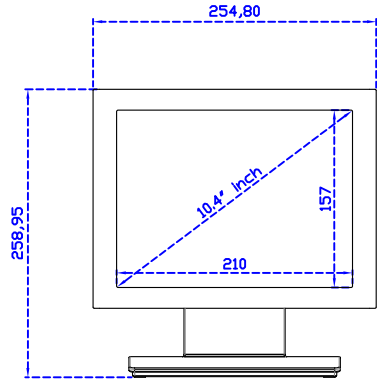

10.4" 電阻式單點觸控螢幕

顯示器規格：

顯示面積	210 × 157 mm
點距	0.0685 × 0.2055 mm
亮度	500 cd/m ²
對比度	1000 : 1
解析度(邏輯像素)	1024 x 768 (XGA)
可視角度	左右 176° ; 上下 176°
反應時間	25ms (Tr + Tf)
液晶色彩	16.2M
支援解析度	640×480 ; 800×600 ; 1024×768
信號輸入	VGA ; Audio ; Display Port ; HDMI
音效	1W (8Ω) × 1
OSD 控制功能	◎功能選單/選擇◎ - ◎ + ◎自動調整/離開◎電源
電源輸入、消耗功率	DC 12V ; ≤15w (DC Jack Φ2.1mm)
儲存、操作溫度	-30~85°C ; -30~85°C
壁掛孔位	75×75 ; 100×100 mm
外觀顏色	黑色 (OEM 其它顏色)
尺寸、淨重	254.8 × 196.9 × 45.5 mm ; 1.5 kg (W×H×D) (不含底座)
外箱尺寸、總重	385 × 365 × 185 mm ; 2.9 kg (W×H×D)
配件包	VGA 線/HDMI 線/音源線/AC90~260V 變壓器/電源線/USB 或 RS232 觸控線/高級觸控筆/高級擦拭布/驅動光碟 ※DP 線 (選購)

AIM-TM5R104-R15 A

※規格若有異動，恕不另行通知，依出貨實機為主！

10.4" 電阻式單點觸控螢幕

觸控特色：

操作方式	使用觸控筆、手指、戴有手套的手指
作動力	≤50g
線性誤差	≤1.5%
表面硬度	≥3H
使用壽命	≥35,000,000 單點敲擊
應用範圍	適合點控、書寫、簽名捕捉

軟體特色：

基本校正	4 點校正
進階校正	9 點邊緣補償、25 點線性補償
繪圖測試	測試觸控點位置與線性表現
控制器設定	支援多作業系統
語言介面	繁中、簡中、英、日、法、德、韓、俄、泰、捷克、丹麥、荷蘭、芬蘭、希臘、波蘭、瑞典、西班牙、阿拉伯、匈牙利、義大利、挪威文、葡萄牙、土耳其、斯洛維尼亞
滑鼠模擬	手動滑鼠左右鍵、自動滑鼠左右鍵 (PDA 功能)
觸控模式	繪圖模式、按鍵模式、關閉觸控功能選項
雙觸擊設定	可調整雙擊速度、可調整雙擊區域面積大小
發聲設定	無聲模式、觸控時發聲模式、觸控離開時發聲模式
連接設定	支援 Windows 與 Linux COM1~COM255 支援 MS-DOS COM1~COM8
顯示器設定	支援顯示器旋轉、支援多重顯示器、支援顯示器分割
驅動程式	支援全系列 Windows-32/64 位元 作業系統 支援 Android ; 支援 Linux ; 支援 MAC

AIM-TM5R104-R15 V

3 Year Warranty
LCD Panel 1 Year

10.4" Embedded Touch Monitor.
(Open Frame)

AIM-TMOPxxxx104-R15

10.4" Desktop Touch Monitor.
(Foldable Stand)

AIM-TMxxxx104-R15 A

10.4" Desktop Touch Monitor.
(POS Stand)