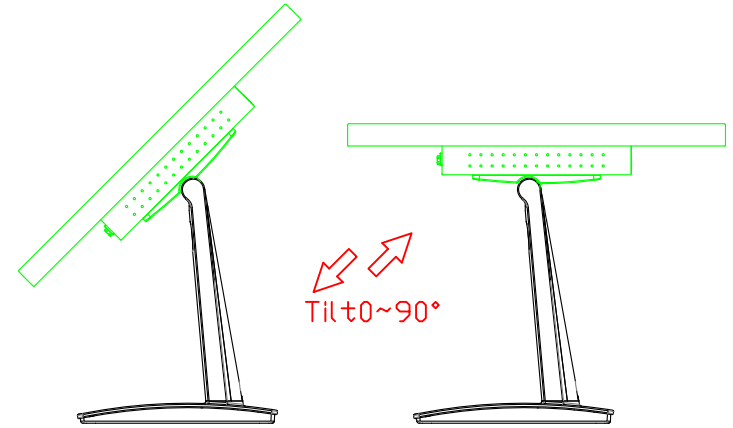

10.4" 電阻式單點觸控螢幕

顯示器規格：

顯示面積	210 × 157 mm
點距	0.0685 × 0.2055 mm
亮度	500 cd/m ²
對比度	1000 : 1
解析度(邏輯像素)	1024 x 768 (XGA)
可視角度	左右 176° ; 上下 176°
反應時間	25ms (Tr + Tf)
液晶色彩	16.2M
支援解析度	640×480 ; 800×600 ; 1024×768
信號輸入	VGA ; Audio ; Display Port ; HDMI
音效	1W (8Ω) × 1
OSD 控制功能	◎功能選單/選擇◎ - ◎ + ◎自動調整/離開◎電源
電源輸入、消耗功率	DC 12V ; ≤15w (DC Jack Φ2.1mm)
儲存、操作溫度	-30~85°C ; -30~85°C
壁掛孔位	75×75 ; 100×100 mm
外觀顏色	黑色 (OEM 其它顏色)
尺寸、淨重	254.8 × 196.9 × 45.5 mm ; 1.5 kg (W×H×D) (不含底座)
外箱尺寸、總重	385 × 365 × 185 mm ; 2.9 kg (W×H×D)
配件包	VGA 線/HDMI 線/音源線/AC90~260V 變壓器/電源線/USB 或 RS232 觸控線/高級觸控筆/高級擦拭布/驅動光碟 ※DP 線 (選購)

AIM-TM5R104-R15 V

3 Year Warranty
LCD Panel 1 Year

10.4" Embedded Touch Monitor.
(Open Frame)

AIM-TMOPxxxx104-R15

10.4" Desktop Touch Monitor.
(Foldable Stand)

AIM-TMxxxx104-R15 A

10.4" Desktop Touch Monitor.
(POS Stand)