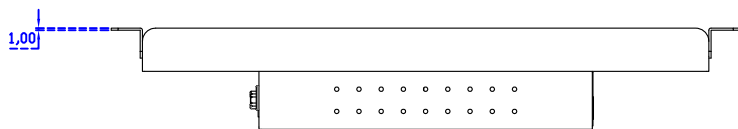

10.4" Embedded Touch Monitor.
(Open Frame)

AIM-TMOPxxxx104-R15