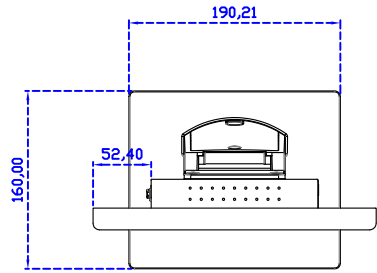

10.4" 電阻式單點觸控螢幕

顯示器規格：

顯示面積	210 × 157 mm
點距	0.0685 × 0.2055 mm
亮度	500 cd/m ²
對比度	1000 : 1
解析度(邏輯像素)	1024 x 768 (XGA)
可視角度	左右 176° ; 上下 176°
反應時間	25ms (Tr + Tf)
液晶色彩	16.2M
支援解析度	640×480 ; 800×600 ; 1024×768
信號輸入	VGA ; Audio ; Display Port ; HDMI
音效	1W (8Ω) × 1
OSD 控制功能	◎功能選單/選擇◎ - ◎ + ◎自動調整/離開◎電源
電源輸入、消耗功率	DC 12V ; ≤15w (DC Jack Φ2.1mm)
儲存、操作溫度	-30~85°C ; -30~85°C
壁掛孔位	75×75 ; 100×100 mm
外觀顏色	黑色 (OEM 其它顏色)
尺寸、淨重	254.8 × 196.9 × 45.5 mm ; 1.5 kg (W×H×D) (不含底座)
外箱尺寸、總重	385 × 365 × 185 mm ; 2.9 kg (W×H×D)
配件包	VGA 線/HDMI 線/音源線/AC90~260V 變壓器/電源線/USB 或 RS232 觸控線/高級觸控筆/高級擦拭布/驅動光碟 ※DP 線 (選購)

AIM-TM5R104-R15 V

3 Year Warranty
LCD Panel 1 Year

10.4" Embedded Touch Monitor.
(Open Frame)

AIM-TMOPxxxx104-R15

10.4" Desktop Touch Monitor.
(Foldable Stand)

AIM-TMxxxx104-R15 A

10.4" Desktop Touch Monitor.
(POS Stand)