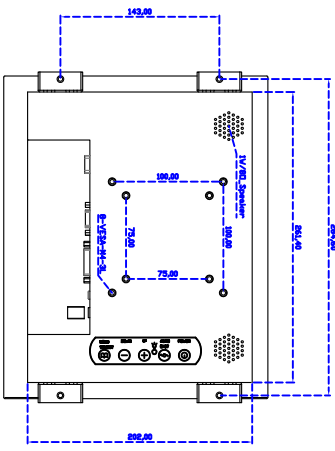

訂購資訊：

AIM-PM5R104-R21 : 【VGA/AUDIO/DVI/USB-TOUCH】

AIM-PM5R104-R22 : 【VGA/AUDIO/DVI/RS232-TOUCH】

配件包

VGA 線/音源線/AC90~260V 變壓器/電源線/USB or RS232 線/高級觸控筆/高級擦拭布/驅動光碟※DVI 線(可選購)

3 Year Warranty
LCD Panel 1 Year

10.4" Embedded Touch Monitor,