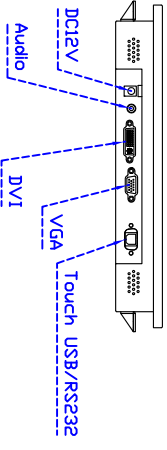

10.4" 吋嵌入型觸控式螢幕

產品應用：

- 銷售點管理系統(POS)
- 工業電腦(IPC)
- 公共資訊站(Kiosk)
- 遊戲機(Gaming)
- 醫療設備
- 隨身電腦
- 全球定位系統GPS
- 辦公室自動化
- 家居安全系統
- 車載娛樂
- 軍事設備
- 溝通資訊

10.4" 吋嵌入式觸控式螢幕

顯示器規格：

顯示面積	210 × 157 mm
點距	0.0685 × 0.2055 mm
亮度	350 cd/m ²
對比度	1000 : 1
解析度(邏輯像素)	1024 x 768 (XGA)
可視角度	左右 178° ; 上下 178°
反應時間	25 ms (Tr + Tf)
液晶色彩	16.2 M
支援解析度	640×480 ; 800×600 ; 1024×768
信號輸入	VGA ; Audio ; DVI
音效	1W (8Ω) × 2
OSD 控制功能	◎功能選單/選擇◎ - ◎+◎自動調整/離開◎電源
電源輸入、消耗功率	DC 12V ; ≤10w ; 待命≤1w
儲存、操作溫度	-20~70°C ; -20~70°C
壁掛孔位	75×75 or 100×100 mm
外 顏色	黑色
尺寸、淨重	290.2 × 237.64 × 42 mm ; 1.85kg (W×H×D)
外箱尺寸、總重	315 × 150 × 295 mm ; 3.19kg (W×H×D)

觸控特色：

操作方式	使用觸控筆、手指、戴有手套的手指
作動力	≥50g
線性誤差	≤1.5%
表面硬度	≥3H
使用壽命	≤35,000,000 單點敲擊
應用範圍	適合點控、書寫、簽名捕捉
通訊介面	USB or RS232

軟體特色：

基本校正	4 點校正
進階校正	9 點邊緣補償、25 點線性補償
繪圖測試	測試觸控點位置與線性表現
控制器設定	支援多作業系統
語言介面	繁體中文、簡體中文、英文、日文、法文、德文、西班牙文、韓文、阿拉伯文、捷克文、丹麥文、荷蘭文、芬蘭文、希臘文、匈牙利文、義大利文、挪威文、俄文、波蘭文、葡萄牙文、斯洛維尼亞文、瑞典文、泰文、土耳其文
滑鼠模擬	手動滑鼠左右鍵、自動滑鼠左右鍵 (PDA 功能)
觸控模式	繪圖模式、按鍵模式、關閉觸控功能選項
雙觸擊設定	可調整雙擊速度、可調整雙擊區域面積大小
發聲設定	無聲模式、觸控時發聲模式、觸控離開時發聲模式
連接設定	支援 Windows 與 Linux COM1~COM255 支援 MS-DOS COM1~COM8
顯示器設定	支援顯示器旋轉、支援多重顯示器、支援顯示器分割
驅動程式	支援全系列 Windows-32 位元 作業系統 支援 Windows7-8-10 ; XP-64 位元 作業系統 支援 MS-DOS ; 支援 Linux ; 支援 MAC

訂購資訊：

AIM-PM5R104-R21 : 【VGA/AUDIO/DVI/USB-TOUCH】

AIM-PM5R104-R22 : 【VGA/AUDIO/DVI/RS232-TOUCH】

配件包

VGA 線/音源線/AC90~260V 變壓器/電源線/USB or RS232 線/高級觸控筆/高級擦拭布/驅動光碟※DVI 線(可選購)

3 Year Warranty
LCD Panel 1 Year

10.4" Embedded Touch Monitor,

AIM-PMxxxx104-R21