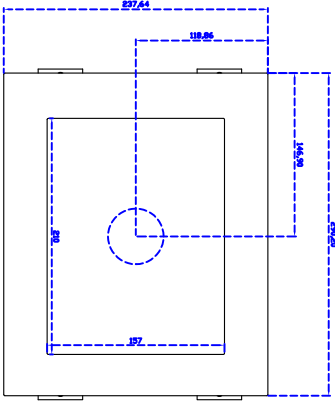

10.4" 吋嵌入型觸控式螢幕

產品應用：

- 銷售點管理系統(POS)
- 工業電腦(IPC)
- 公共資訊站(Kiosk)
- 遊戲機(Gaming)
- 醫療設備
- 隨身電腦
- 全球定位系統GPS
- 辦公室自動化
- 家居安全系統
- 車載娛樂
- 軍事設備
- 溝通資訊

10.4" 吋嵌入式觸控式螢幕

顯示器規格：

顯示面積	210 × 157 mm
點距	0.0685 × 0.2055 mm
亮度	350 cd/m ²
對比度	1000 : 1
解析度(邏輯像素)	1024 x 768 (XGA)
可視角度	左右 178° ; 上下 178°
反應時間	25 ms (Tr + Tf)
液晶色彩	16.2 M
支援解析度	640×480 ; 800×600 ; 1024×768
信號輸入	VGA ; Audio ; DVI
音效	1W (8Ω) × 2
OSD 控制功能	◎功能選單/選擇◎ - ◎+◎自動調整/離開◎電源
電源輸入、消耗功率	DC 12V ; ≤10w ; 待命≤1w
儲存、操作溫度	-20~70°C ; -20~70°C
壁掛孔位	75×75 or 100×100 mm
外 顏色	黑色
尺寸、淨重	290.2 × 237.64 × 42 mm ; 1.85kg (W×H×D)
外箱尺寸、總重	315 × 150 × 295 mm ; 3.19kg (W×H×D)

訂購資訊：

AIM-PM5R104-R21 : 【VGA/AUDIO/DVI/USB-TOUCH】

AIM-PM5R104-R22 : 【VGA/AUDIO/DVI/RS232-TOUCH】

配件包

VGA 線/音源線/AC90~260V 變壓器/電源線/USB or RS232 線/高級觸控筆/高級擦拭布/驅動光碟※DVI 線(可選購)

3 Year Warranty
LCD Panel 1 Year

10.4" Embedded Touch Monitor,