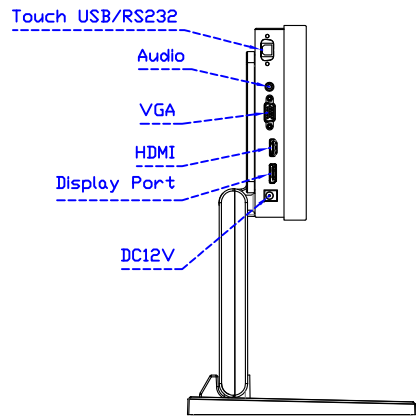

AIM-TMPCTU101-R09W

USB

無底座 VESA 孔固定

AIM-TMOPPCTU101-R09W

USB

嵌入型固定

AIM-TMPCTU101-R09W A

USB

AIM-TMPCTU101-R09W V

3 Year Warranty
LCD Panel 1 Year

Touch USB/RS232

Audio

VGA

HDMI

Display Port

DC 12V

X type mount (Default)

Y type mount (Option)

10.1" Touch Monitor.
(Open Frame)

AIM-TMOPxxxx101-R09W

10.1" Desktop Touch Monitor.
(Foldable Stand)

AIM-TMxxxx101-R09W A

10.1" Desktop Touch Monitor.
(POS Stand)