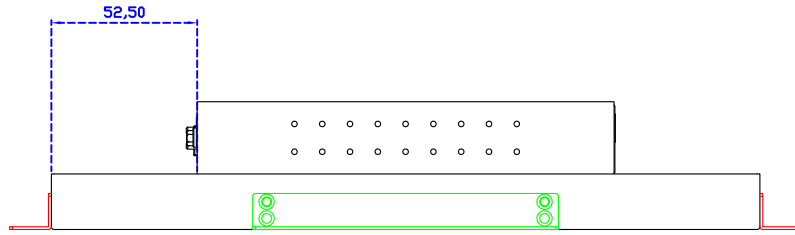

Touch USB/RS232

Audio

VGA

HDMI

Display Port

DC 12V