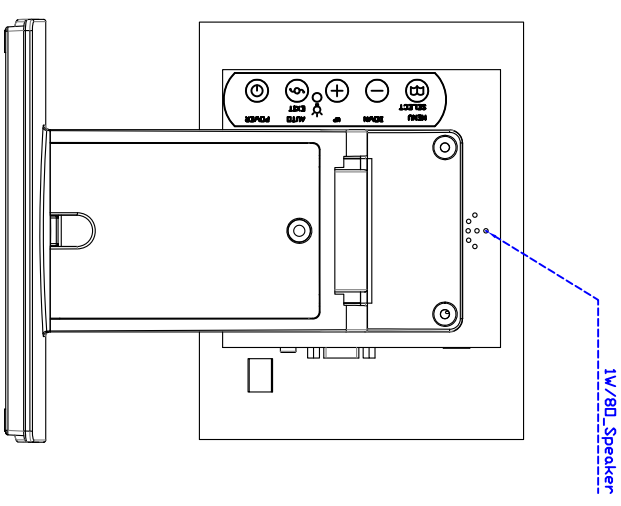

訂購資訊：

AIM-TM5R080-R01V : 【VGA /AUDIO/USB-TOUCH】

AIM-TM5R080-R02V : 【VGA/AUDIO/RS232-TOUCH】

配件包

VGA 線/AC90~260V 變壓器/電源線/USB or RS232 線/音源線/高級觸控筆/高級擦拭布/驅動光碟

3 Year Warranty
LCD Panel 1 Year

8"Desktop Touch Monitor.
 AIM-TMxxxx080-R01V