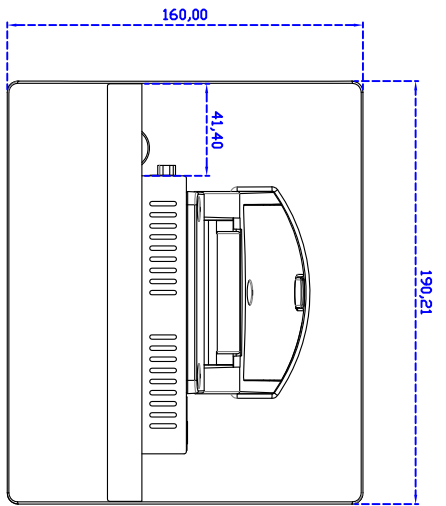

訂購資訊：

AIM-TM5R080-R01V : 【VGA /AUDIO/USB-TOUCH】

AIM-TM5R080-R02V : 【VGA/AUDIO/RS232-TOUCH】

配件包

VGA 線/AC90~260V 變壓器/電源線/USB or RS232 線/音源線/高級觸控筆/高級擦拭布/驅動光碟

3 Year Warranty
LCD Panel 1 Year

8"Desktop Touch Monitor.
 AIM-TMxxxx080-R01V