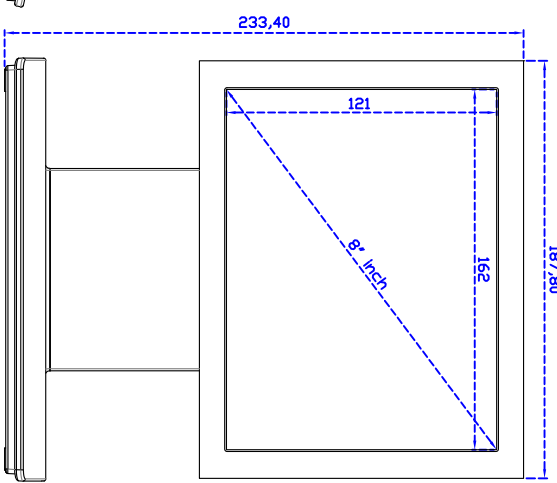

訂購資訊：

AIM-TM5R080-R01V : 【VGA /AUDIO/USB-TOUCH】

AIM-TM5R080-R02V : 【VGA/AUDIO/RS232-TOUCH】

配件包

VGA 線/AC90~260V 變壓器/電源線/USB or RS232 線/音源線/高級觸控筆/高級擦拭布/驅動光碟

3 Year Warranty
LCD Panel 1 Year

8"Desktop Touch Monitor.
 AIM-TMxxxx080-R01V