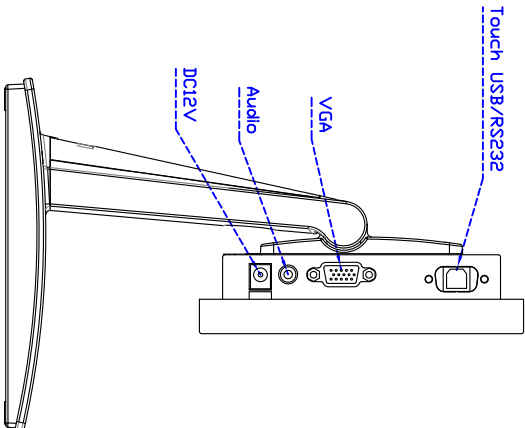

訂購資訊：

AIM-TM5R080-R01V : 【VGA /AUDIO/USB-TOUCH】

AIM-TM5R080-R02V : 【VGA/AUDIO/RS232-TOUCH】

配件包

VGA 線/AC90~260V 變壓器/電源線/USB or RS232 線/音源線/高級觸控筆/高級擦拭布/驅動光碟

3 Year Warranty
LCD Panel 1 Year

8"Desktop Touch Monitor.
 AIM-TMxxxx080-R01V