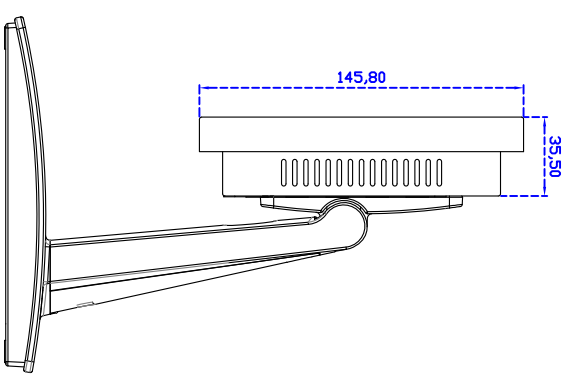

訂購資訊：

AIM-TM5R080-R01V : 【VGA /AUDIO/USB-TOUCH】

AIM-TM5R080-R02V : 【VGA/AUDIO/RS232-TOUCH】

配件包

VGA 線/AC90~260V 變壓器/電源線/USB or RS232 線/音源線/高級觸控筆/高級擦拭布/驅動光碟

3 Year Warranty
LCD Panel 1 Year

8"Desktop Touch Monitor.
 AIM-TMxxxx080-R01V