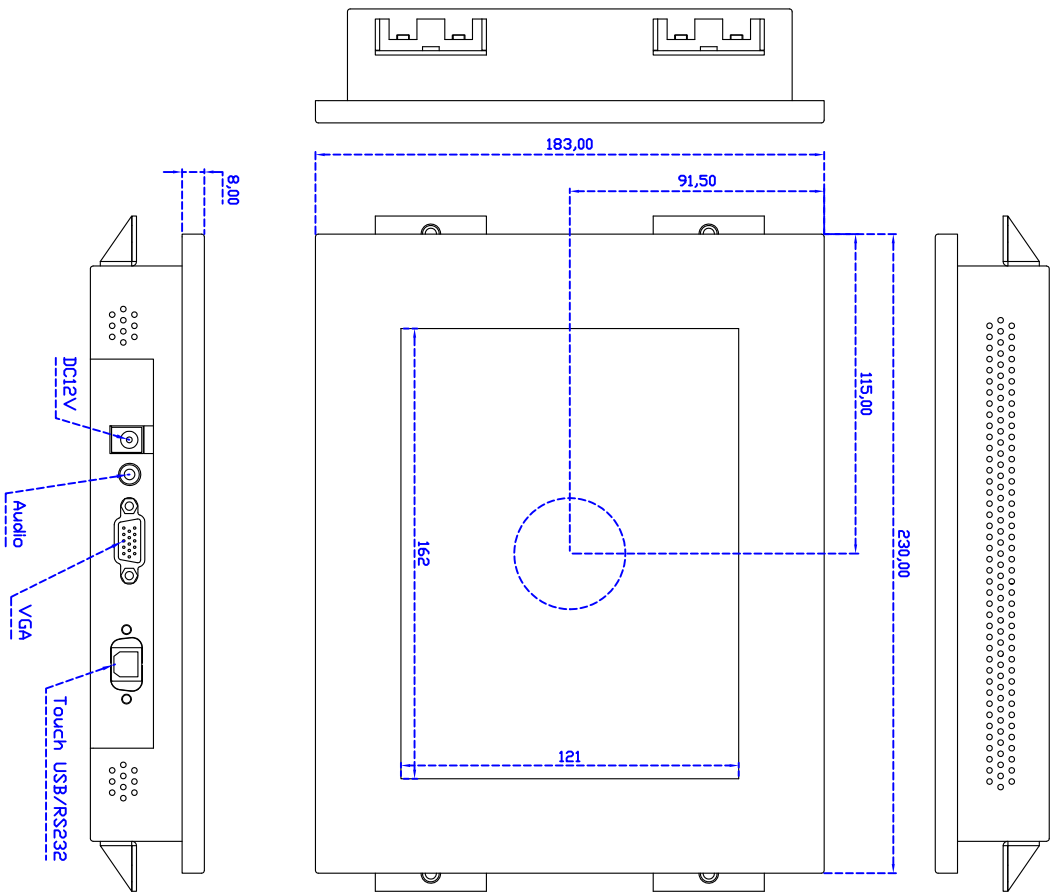

訂購資訊：

AIM-PM5R080-R21 : 【VGA/AUDIO /USB-TOUCH】

AIM-PM5R080-R22 : 【VGA/AUDIO/RS232-TOUCH】

配件包

VGA 線/AC90~260V 變壓器/電源線/USB or RS232 線/音源線/高級觸控筆/高級擦拭布/驅動光碟

DC12V
Audio
VGA
Touch USB/RS232

Suggested Wall Thickness: 16mm

8" Embedded Touch Monitor.

AIM-PMxxxx080-R21