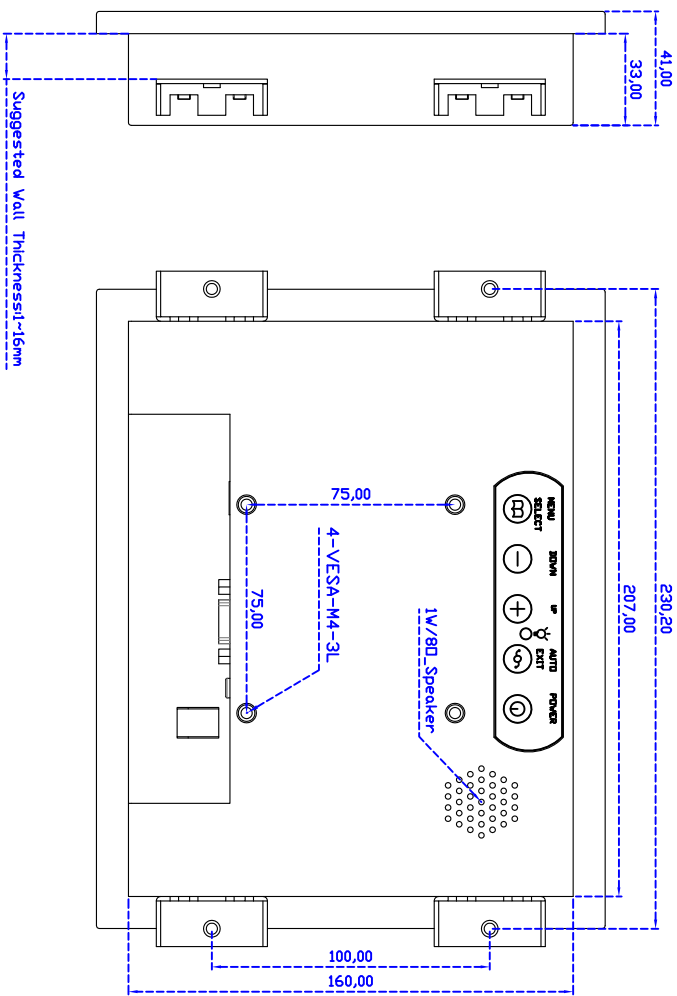

訂購資訊：

AIM-PM5R080-R21 : 【VGA/AUDIO /USB-TOUCH】

AIM-PM5R080-R22 : 【VGA/AUDIO/RS232-TOUCH】

配件包

VGA 線/AC90~260V 變壓器/電源線/USB or RS232 線/音源線/高級觸控筆/高級擦拭布/驅動光碟

DC12V
Audio
VGA
Touch USB/RS232

Suggested Wall Thickness: 16mm

8" Embedded Touch Monitor.

AIM-PMxxxx080-R21