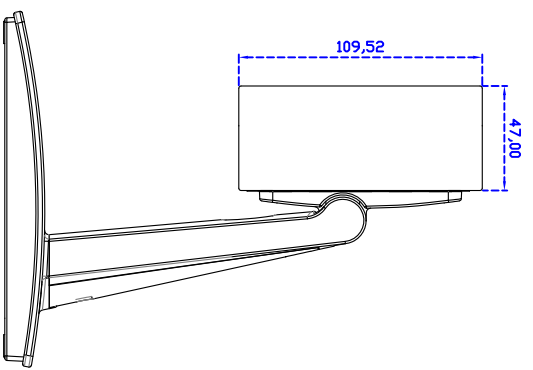

7"Desktop Touch Monitor.

AIM-TMxxxx070-R05WV/R15WV