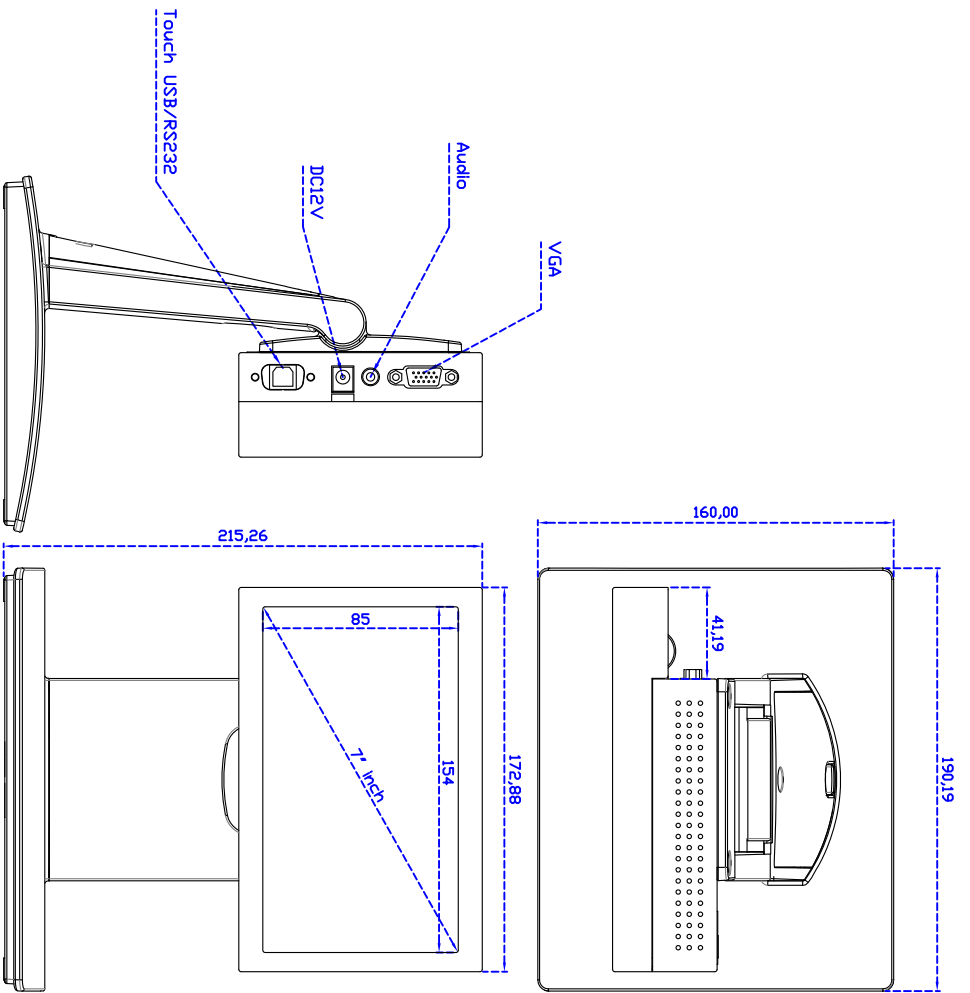

### 顯示器規格：

顯示面積	154 × 85 mm
點距	0.1506(W) × 0.1432(H) mm
亮度	500 cd/m <sup>2</sup>
對比度	800 : 1
解析度(邏輯像素)	1024×600 ( WXGA )
可視角度	左右 150° ; 上下 145°
反應時間	12.5 ms ( Tr + Tf )
液晶色彩	262K
支援解析度	640×480 ; 800×600 ; 1024×600
信號輸入	VGA ; Audio
音效	1W ( 8Ω ) ×1
OSD 控制功能	◎功能選單/選擇◎ - ◎+◎自動調整/離開◎電源
電源輸入、消耗功率	DC 12V ; ≤8w ; 待命≤1w
儲存、操作溫度	-30~80°C ; -20~70°C
壁掛孔位	75×75 mm
外觀顏色	黑色
尺寸、淨重	172.88 × 109.52 × 47 mm ; 1.8kg ( W×H×D )
外箱尺寸、總重	385 × 365 × 185 mm ; 2.8kg ( W×H×D )

### 軟體特色：

繪圖測試	測試觸控點位置與線性表現
控制器設定	支援多作業系統
語言介面	繁體中文、簡體中文、英文、日文、法文、德文、西班牙文、韓文、阿拉伯文、捷克文、丹麥文、荷蘭文、芬蘭文、希臘文、匈牙利文、義大利文、挪威文、俄文、波蘭文、葡萄牙文、斯洛維尼亞文、瑞典文、泰文、土耳其文
滑鼠模擬	手動滑鼠左右鍵、自動滑鼠左右鍵 ( PDA 功能 )
觸控模式	繪圖模式、按鍵模式、關閉觸控功能選項
雙觸擊設定	可調整雙擊速度、可調整雙擊區域面積大小
發聲設定	無聲模式、觸控時發聲模式、觸控離開時發聲模式
顯示器設定	支援顯示器旋轉、支援多重顯示器、支援顯示器分割
區域設定	支援二分割及四分割畫面觸控、支援自定義活動區域觸控
邊緣補償	支援多方向觸控補償及自定義補償參數。
驅動程式	支援全系列 Windows-32 位元 作業系統 支援 Windows7-8-10 ; XP-64 位元 作業系統 支援 Android ; 支援 Linux ; 支援 MAC

### 訂購資訊：

AIM-TMPCTU070-R15WV : 【VGA /AUDIO/USB-TOUCH】	AIM-TMPCTU070-R16WV : 【VGA /AUDIO/RS232-TOUCH】
配件包	VGA 線/AC90~260V 變壓器/電源線/USB or RS232 線/音源線//高級擦拭布/驅動光碟

**3 Year Warranty**  
LCD Panel 1 Year

7"Desktop Touch Monitor.