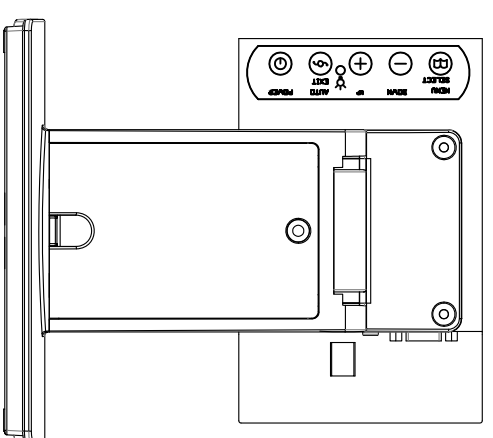

### 顯示器規格：

顯示面積	154 × 85 mm
點距	0.1506(W) × 0.1432(H) mm
亮度	500 cd/m <sup>2</sup>
對比度	800 : 1
解析度(邏輯像素)	1024×600 ( WXGA )
可視角度	左右 150° ; 上下 145°
反應時間	12.5 ms ( Tr + Tf )
液晶色彩	262K
支援解析度	640×480 ; 800×600 ; 1024×600
信號輸入	VGA ; Audio
音效	1W ( 8Ω ) ×1
OSD 控制功能	◎功能選單/選擇◎ - ◎+◎自動調整/離開◎電源
電源輸入、消耗功率	DC 12V ; ≤8w ; 待命≤1w
儲存、操作溫度	-30~80°C ; -20~70°C
壁掛孔位	75×75 mm
外觀顏色	黑色
尺寸、淨重	172.88 × 109.52 × 47 mm ; 1.8kg ( W×H×D )
外箱尺寸、總重	385 × 365 × 185 mm ; 2.8kg ( W×H×D )

### 訂購資訊：

AIM-TMPCTU070-R15WV : 【VGA /AUDIO/USB-TOUCH】	AIM-TMPCTU070-R16WV : 【VGA /AUDIO/RS232-TOUCH】
配件包	VGA 線/AC90~260V 變壓器/電源線/USB or RS232 線/音源線//高級擦拭布/驅動光碟

**3 Year Warranty**  
LCD Panel 1 Year

7"Desktop Touch Monitor.