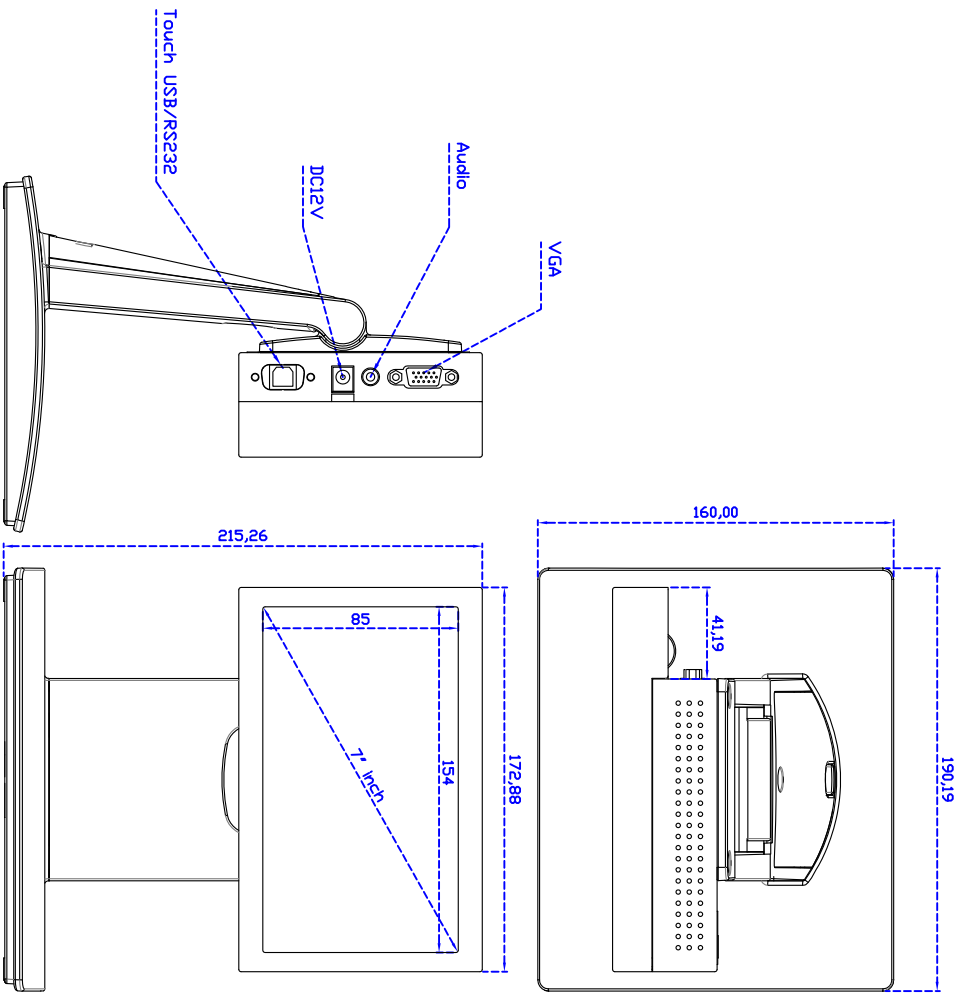

7" 吋觸控式螢幕

產品應用：

- 銷售點管理系統(POS)
- 工業電腦(IPC)
- 公共資訊站(Kiosk)
- 遊戲機(Gaming)
- 醫療設備
- 隨身電腦
- 全球定位系統GPS
- 辦公室自動化
- 家居安全系統
- 車載娛樂
- 軍事設備
- 溝通資訊

顯示器規格：

顯示面積	154 × 85 mm
點距	0.1506 × 0.1432 mm
亮度	500 cd/m <sup>2</sup>
對比度	800 : 1
解析度(邏輯像素)	1024 × 600 ( WXGA )
可視角度	左右 150° ; 上下 145°
反應時間	12.5 ms ( Tr + Tf )
液晶色彩	262K
支援解析度	640×480 ; 800×600 ; 1024×600
信號輸入	VGA ; Audio
音效	1W ( 8Ω ) ×1
OSD 控制功能	◎功能選單/選擇◎ - ◎+◎自動調整/離開◎電源
電源輸入、消耗功率	DC 12V ; ≤8w ; 待命≤1w
儲存、操作溫度	-30~80°C ; -20~70°C
壁掛孔位	75×75 mm
外觀顏色	黑色
尺寸、淨重	172.88 × 109.52 × 47 mm ; 1.8kg ( W×H×D )
外箱尺寸、總重	385 × 365 × 185 mm ; 2.8kg ( W×H×D )

訂購資訊：

AIM-TM5R070-R15WV : 【VGA/AUDIO/USB-TOUCH】

AIM-TM5R070-R16WV : 【VGA/AUDIO/RS232-TOUCH】

配件包

VGA 線/AC90~260V 變壓器/電源線/USB or RS232 線/音源線/高級觸控筆/高級擦拭布/驅動光碟

7"Desktop Touch Monitor.

AIM-TMxxxx070-R05WV/R15WV