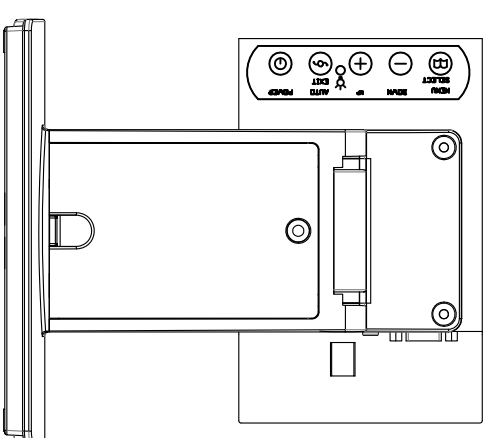

訂購資訊：

AIM-TM5R070-R15WV : 【VGA/AUDIO/USB-TOUCH】

AIM-TM5R070-R16WV : 【VGA/AUDIO/RS232-TOUCH】

配件包

VGA 線/AC90~260V 變壓器/電源線/USB or RS232 線/音源線/高級觸控筆/高級擦拭布/驅動光碟

7"Desktop Touch Monitor.

AIM-TMxxxx070-R05WV/R15WV