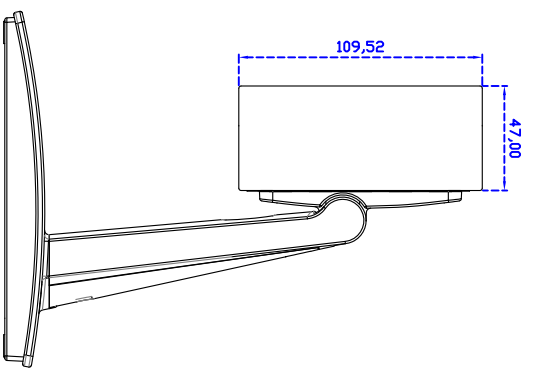

7" 吋觸控式螢幕

產品應用：

- 銷售點管理系統(POS)
- 工業電腦(IPC)
- 公共資訊站(Kiosk)
- 遊戲機(Gaming)
- 醫療設備
- 隨身電腦
- 全球定位系統GPS
- 辦公室自動化
- 家居安全系統
- 車載娛樂
- 軍事設備
- 溝通資訊

顯示器規格：

顯示面積	154 × 85 mm
點距	0.1506 × 0.1432 mm
亮度	500 cd/m <sup>2</sup>
對比度	800 : 1
解析度(邏輯像素)	1024 × 600 ( WXGA )
可視角度	左右 150° ; 上下 145°
反應時間	12.5 ms ( Tr + Tf )
液晶色彩	262K
支援解析度	640×480 ; 800×600 ; 1024×600
信號輸入	VGA ; Audio
音效	1W ( 8Ω ) ×1
OSD 控制功能	◎功能選單/選擇◎ - ◎+◎自動調整/離開◎電源
電源輸入、消耗功率	DC 12V ; ≤8w ; 待命≤1w
儲存、操作溫度	-30~80°C ; -20~70°C
壁掛孔位	75×75 mm
外觀顏色	黑色
尺寸、淨重	172.88 × 109.52 × 47 mm ; 1.8kg ( W×H×D )
外箱尺寸、總重	385 × 365 × 185 mm ; 2.8kg ( W×H×D )

訂購資訊：

AIM-TM5R070-R15WV : 【VGA/AUDIO/USB-TOUCH】

AIM-TM5R070-R16WV : 【VGA/AUDIO/RS232-TOUCH】

配件包

VGA 線/AC90~260V 變壓器/電源線/USB or RS232 線/音源線/高級觸控筆/高級擦拭布/驅動光碟

7"Desktop Touch Monitor.

AIM-TMxxxx070-R05WV/R15WV