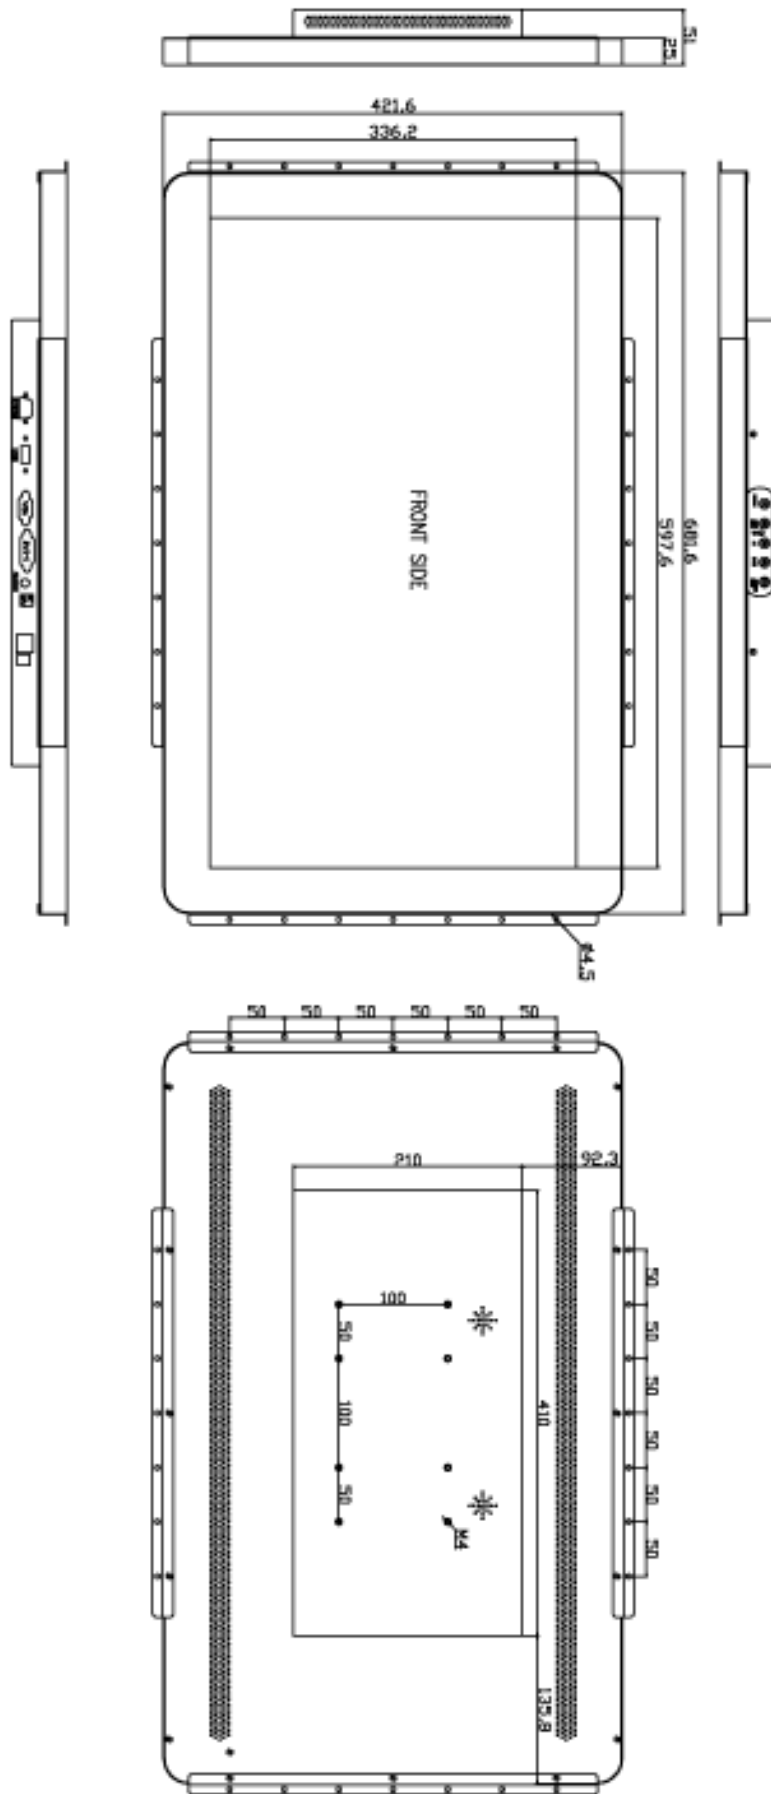

27" inch Embedded Touch Monitor (Pure Flat Project capacitive Multi-Touch)

Display Specifications :

Active Area	576 × 336 mm
Pixel Pitch	0.31125 × 0.31125 mm
Brightness	300 cd/m ²
Contrast Ratio	3000 : 1
Resolution	1920 × 1080 (Full HD)
Viewing Angle	左右 178° ; 上下 178°
Response Time	12 ms (Tr + Tf)
Display Colors	16.7M
Display Modes	640×480 ; 800×600 ; 1024×768 ; 1280×1024 ; 1360×768 ; 1440×900 ; 1680×1050 ; 1920×1080
Signal input	15 Pin D-Sub ; DVI ; Mini-Audio in
Mini-Audio out	1W (8Ω) ×2
OSD Keyboard	⊙ Menu/Select ⊙ - ⊙ + ⊙ Auto/Exit ⊙ Power
Power Source 、 Power Consumption	DC 12V ; ≤25w ; Standby ≤1w
Storage 、 Operation	-20~60℃ 、 0~50℃
VESA	100×100 or 200×100 mm
Casing Colors	Black
Casing Size 、 Weight	681.6 × 421.6 × 51 mm ; 8.93 kg (W×H×D)
Carton 、 gross weight	740 × 480 × 160 mm ; 12 kg (W×H×D)

Dimensions :

AIM-PCT270-R01W (DIM)