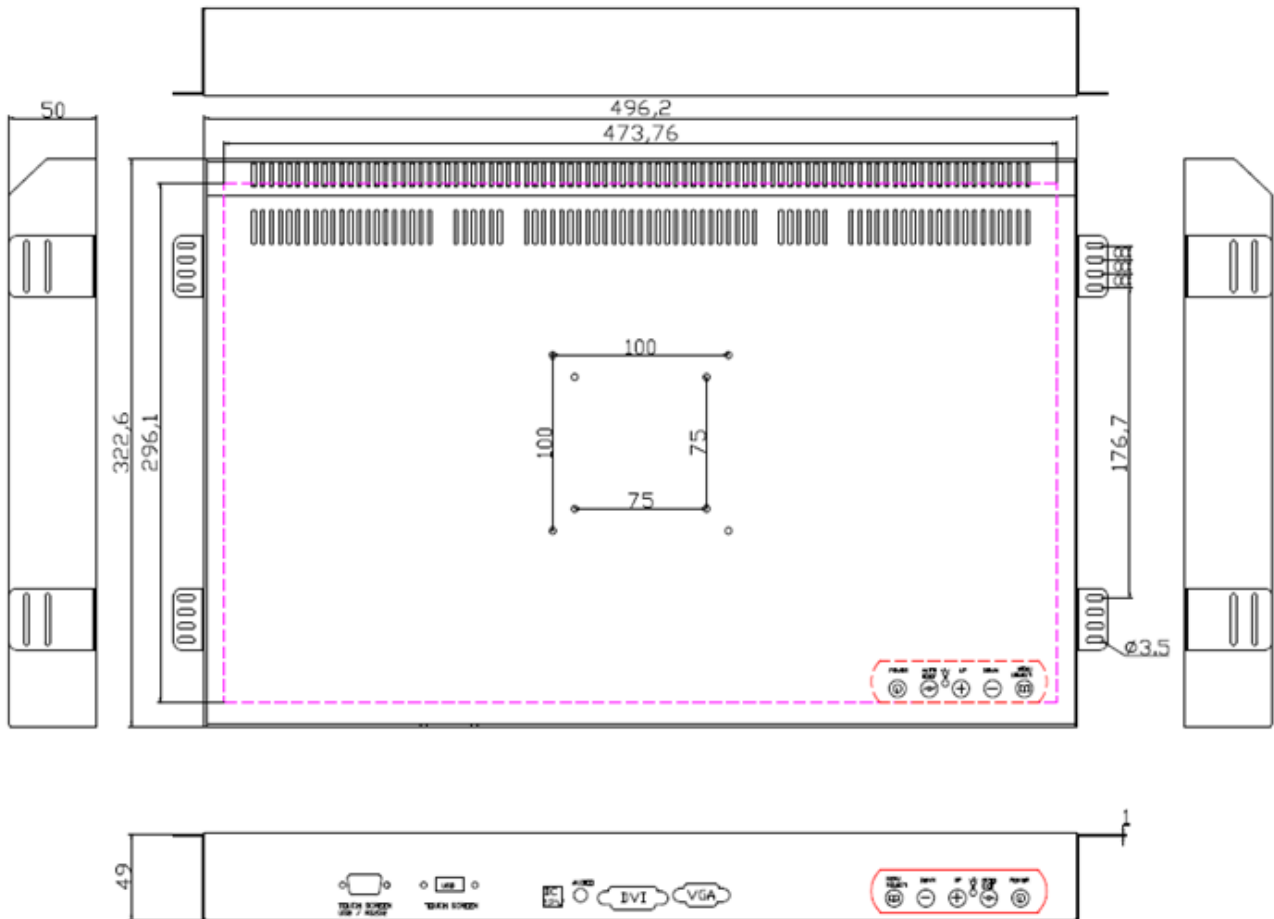

產品應用：

- 銷售點管理系統(POS)
- 工業電腦(IPC)
- 公共資訊站(Kiosk)
- 遊戲機(Gaming)
- 醫療設備
- 隨身電腦
- 全球定位系統GPS
- 辦公室自動化
- 家居安全系統
- 車載娛樂
- 軍事設備
- 溝通資訊

顯示器規格：

顯示面積	473 × 296 mm
點距	0.282 × 0.282 mm
亮度	250 cd/m <sup>2</sup>
對比度	1000 : 1
解析度(邏輯像素)	1680 x 1050 ( WSXGA )
可視角度	左右 178° ; 上下 170°
反應時間	5 ms ( Tr + Tf )
液晶色彩	16.7M
支援解析度	640x480 ; 800x600 ; 1024x768 ; 1280x720 ; 1280x800 ; 1280x1024 ; 1366x768 ; 1440x900 ; 1680x1050
信號輸入	15 Pin D_Sub ; DVI ; Mini-Audio in
音效	1W ( 8Ω ) × 2
OSD 功能(位置可選)	◎功能選單/選擇◎ - ◎+◎自動調整/離開◎電源
電源輸入、消耗功率	DC 12V ; ≤23w ; 待命≤1w
儲存、操作溫度	-20~60°C ; 0~50°C
壁掛孔位	75×75 or 100×100 mm
外觀顏色	黑色
尺寸、淨重	496.2 × 322.6 × 50 mm ; 6 kg ( W×H×D )
外箱尺寸、總重	550 × 400 × 180 mm ; 7.5 kg ( W×H×D )

Dimensions :

# AIM-TMOP5R220-R01W/R03W(DIM)

NOTE

ALL DIMENSIONS ARE IN MILL METERS